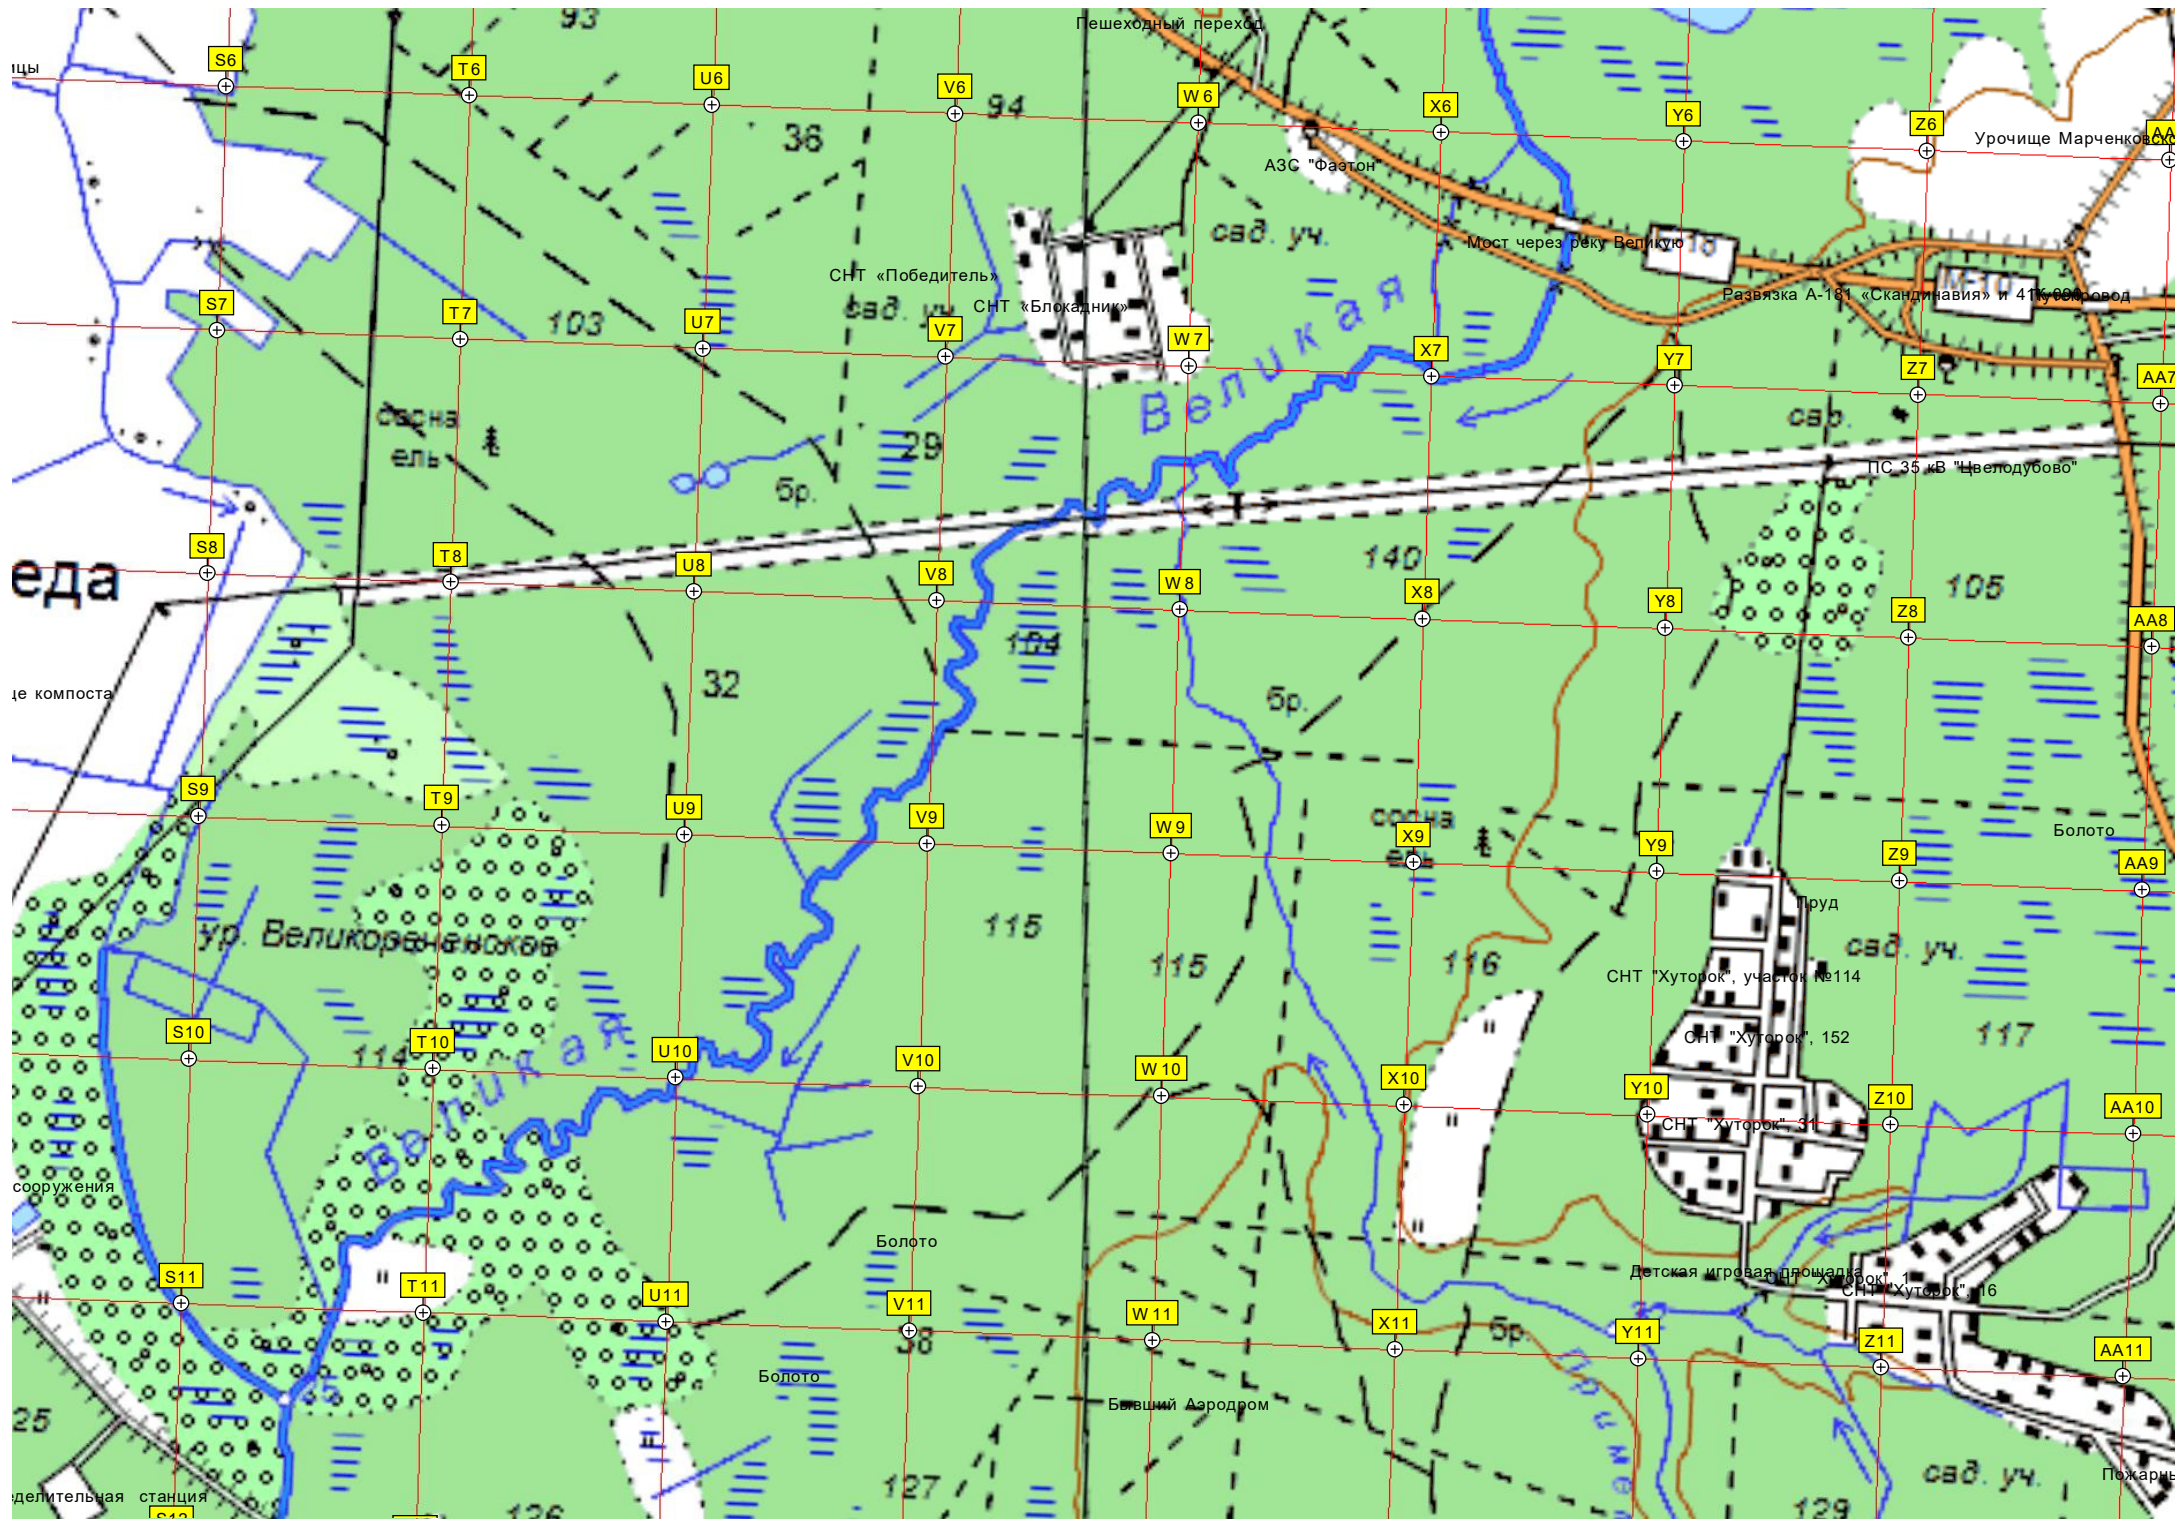

щцы

еда

де компоста

сооружения

делительная станция

Пешеходный переход

АЗС "Фазтон"

СНТ «Победитель»

СНТ «Блокадни»

Урочище Марченков

Развязка А-181 «Скандинавия» и 414-й трассы

ПС 35 «В. Целодубово»

Болото

Пруд

СНТ "Хуторок", участок №114

СНТ "Хуторок", 152

СНТ "Хуторок", 31

Детская игровая площадка

СНТ "Хуторок", 16

Бывший Аэродром

Пожарный