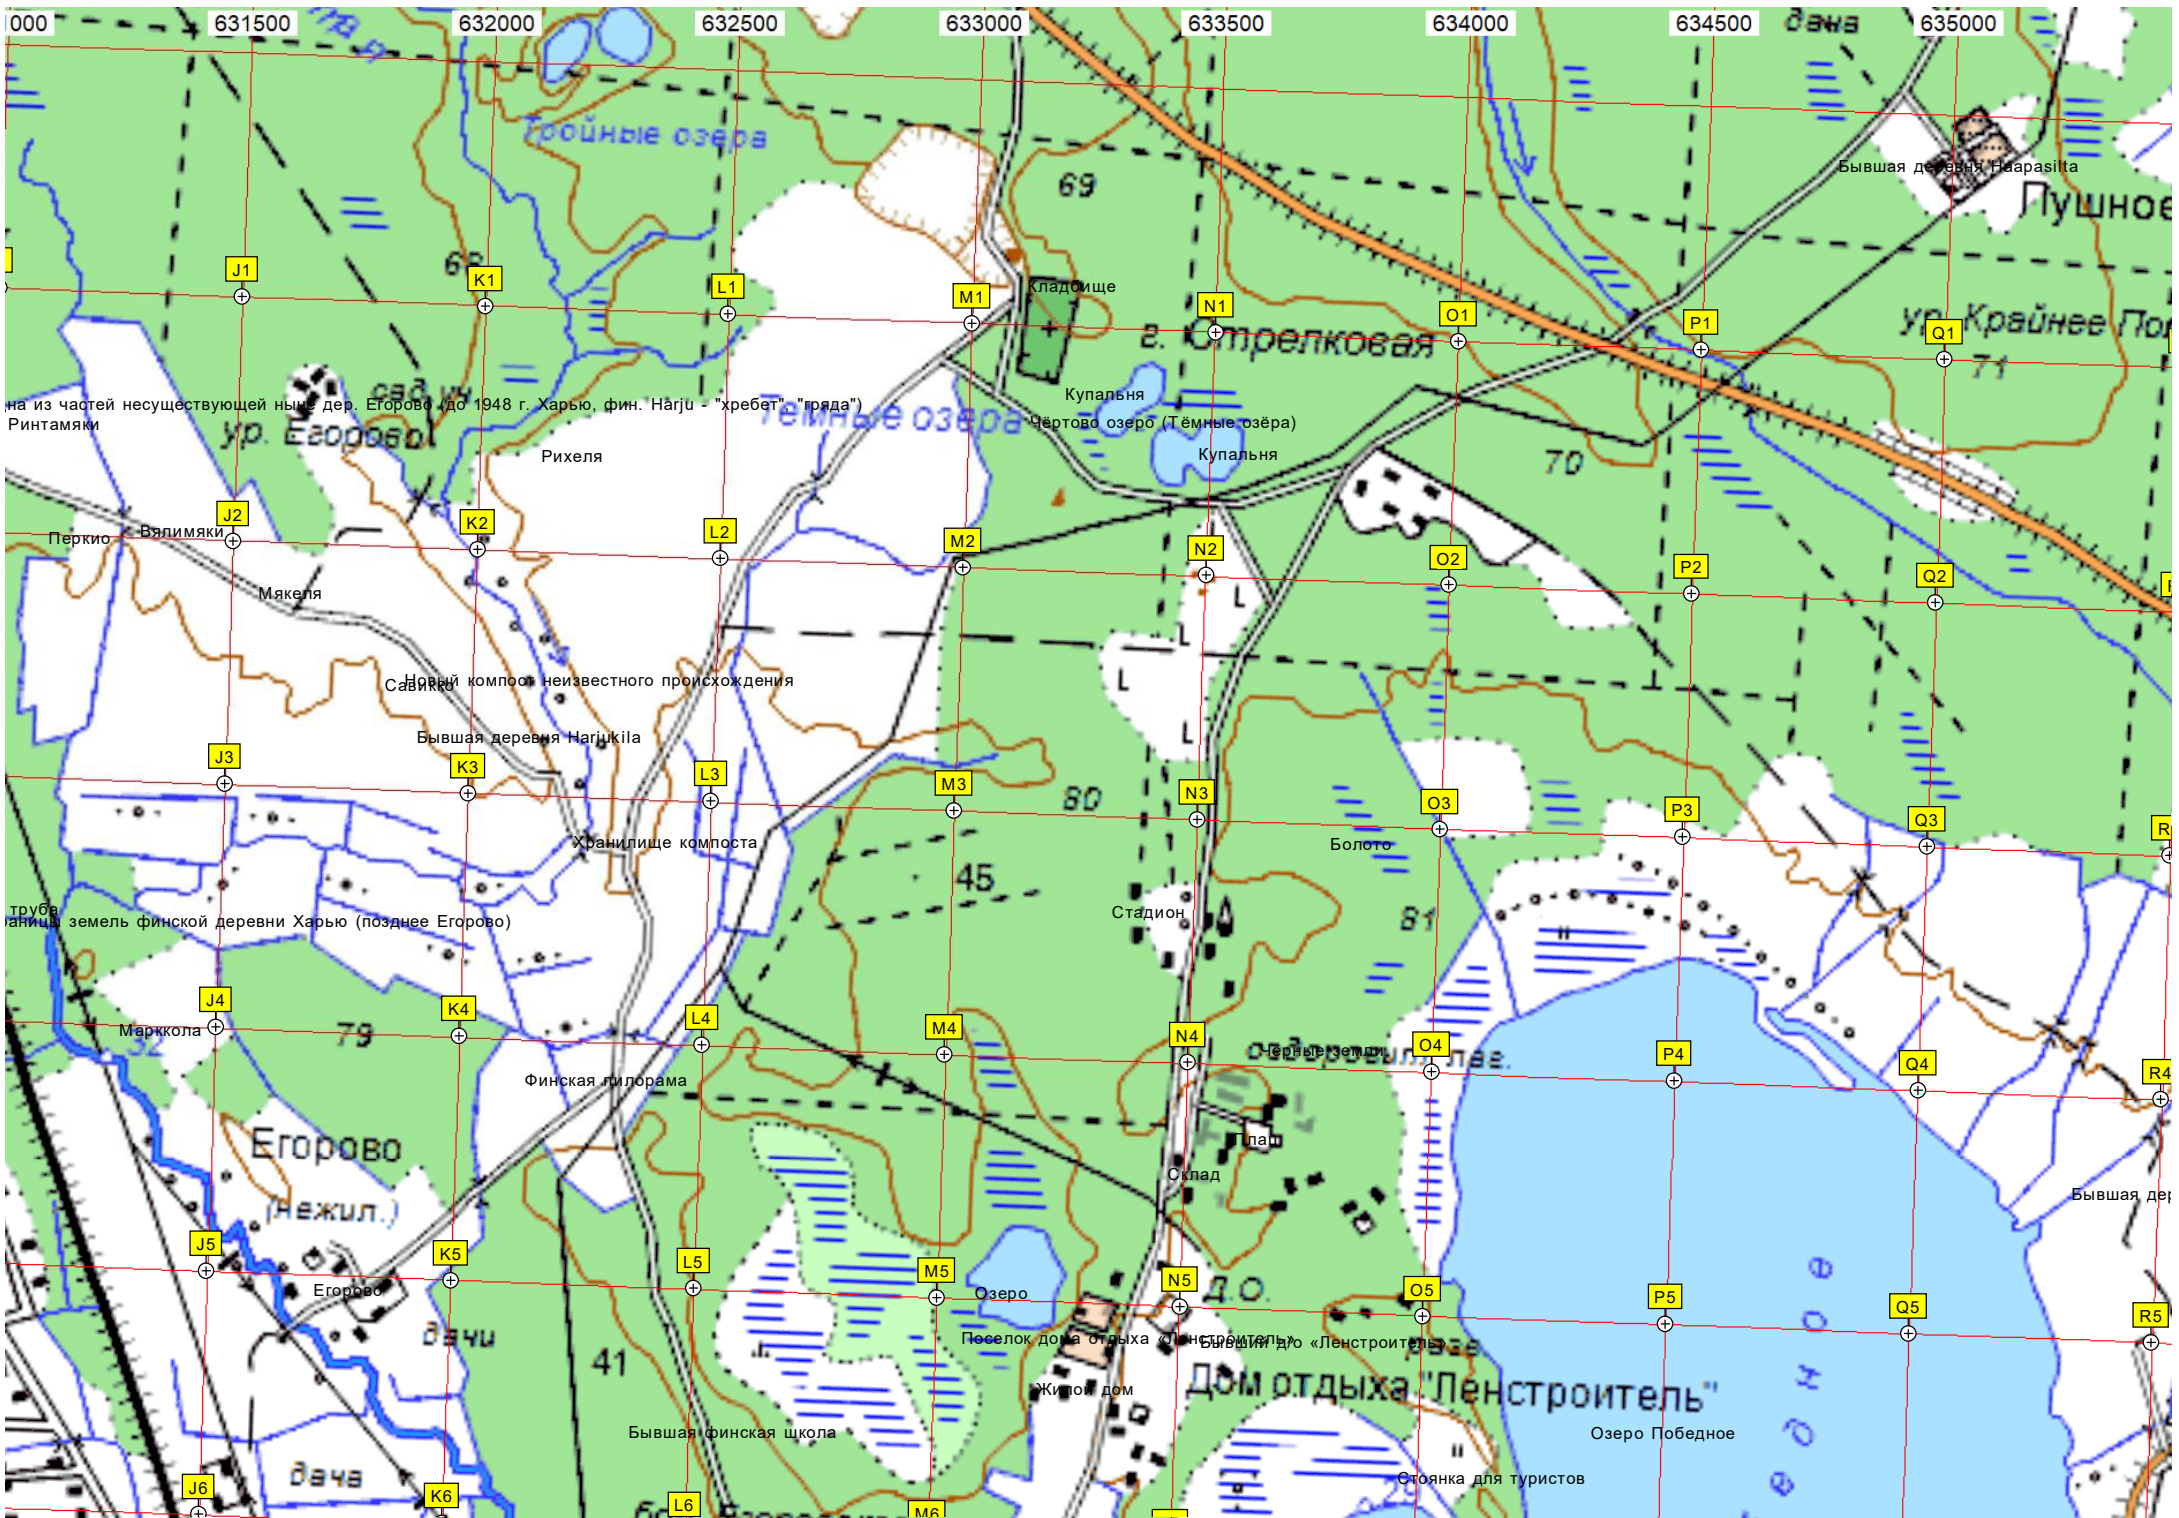

Место где располагалась об...

Водопроницаемая...

СНТ «Олимп»

фото утилизации бусприпасов

на из частей несуществующей ныне дер. Егорово (до 1948 г. Харью, фин. Nägji - "хребет", "гряда") Ринтамяки

труба ганицы земель финской деревни Харью (позднее Егорово)