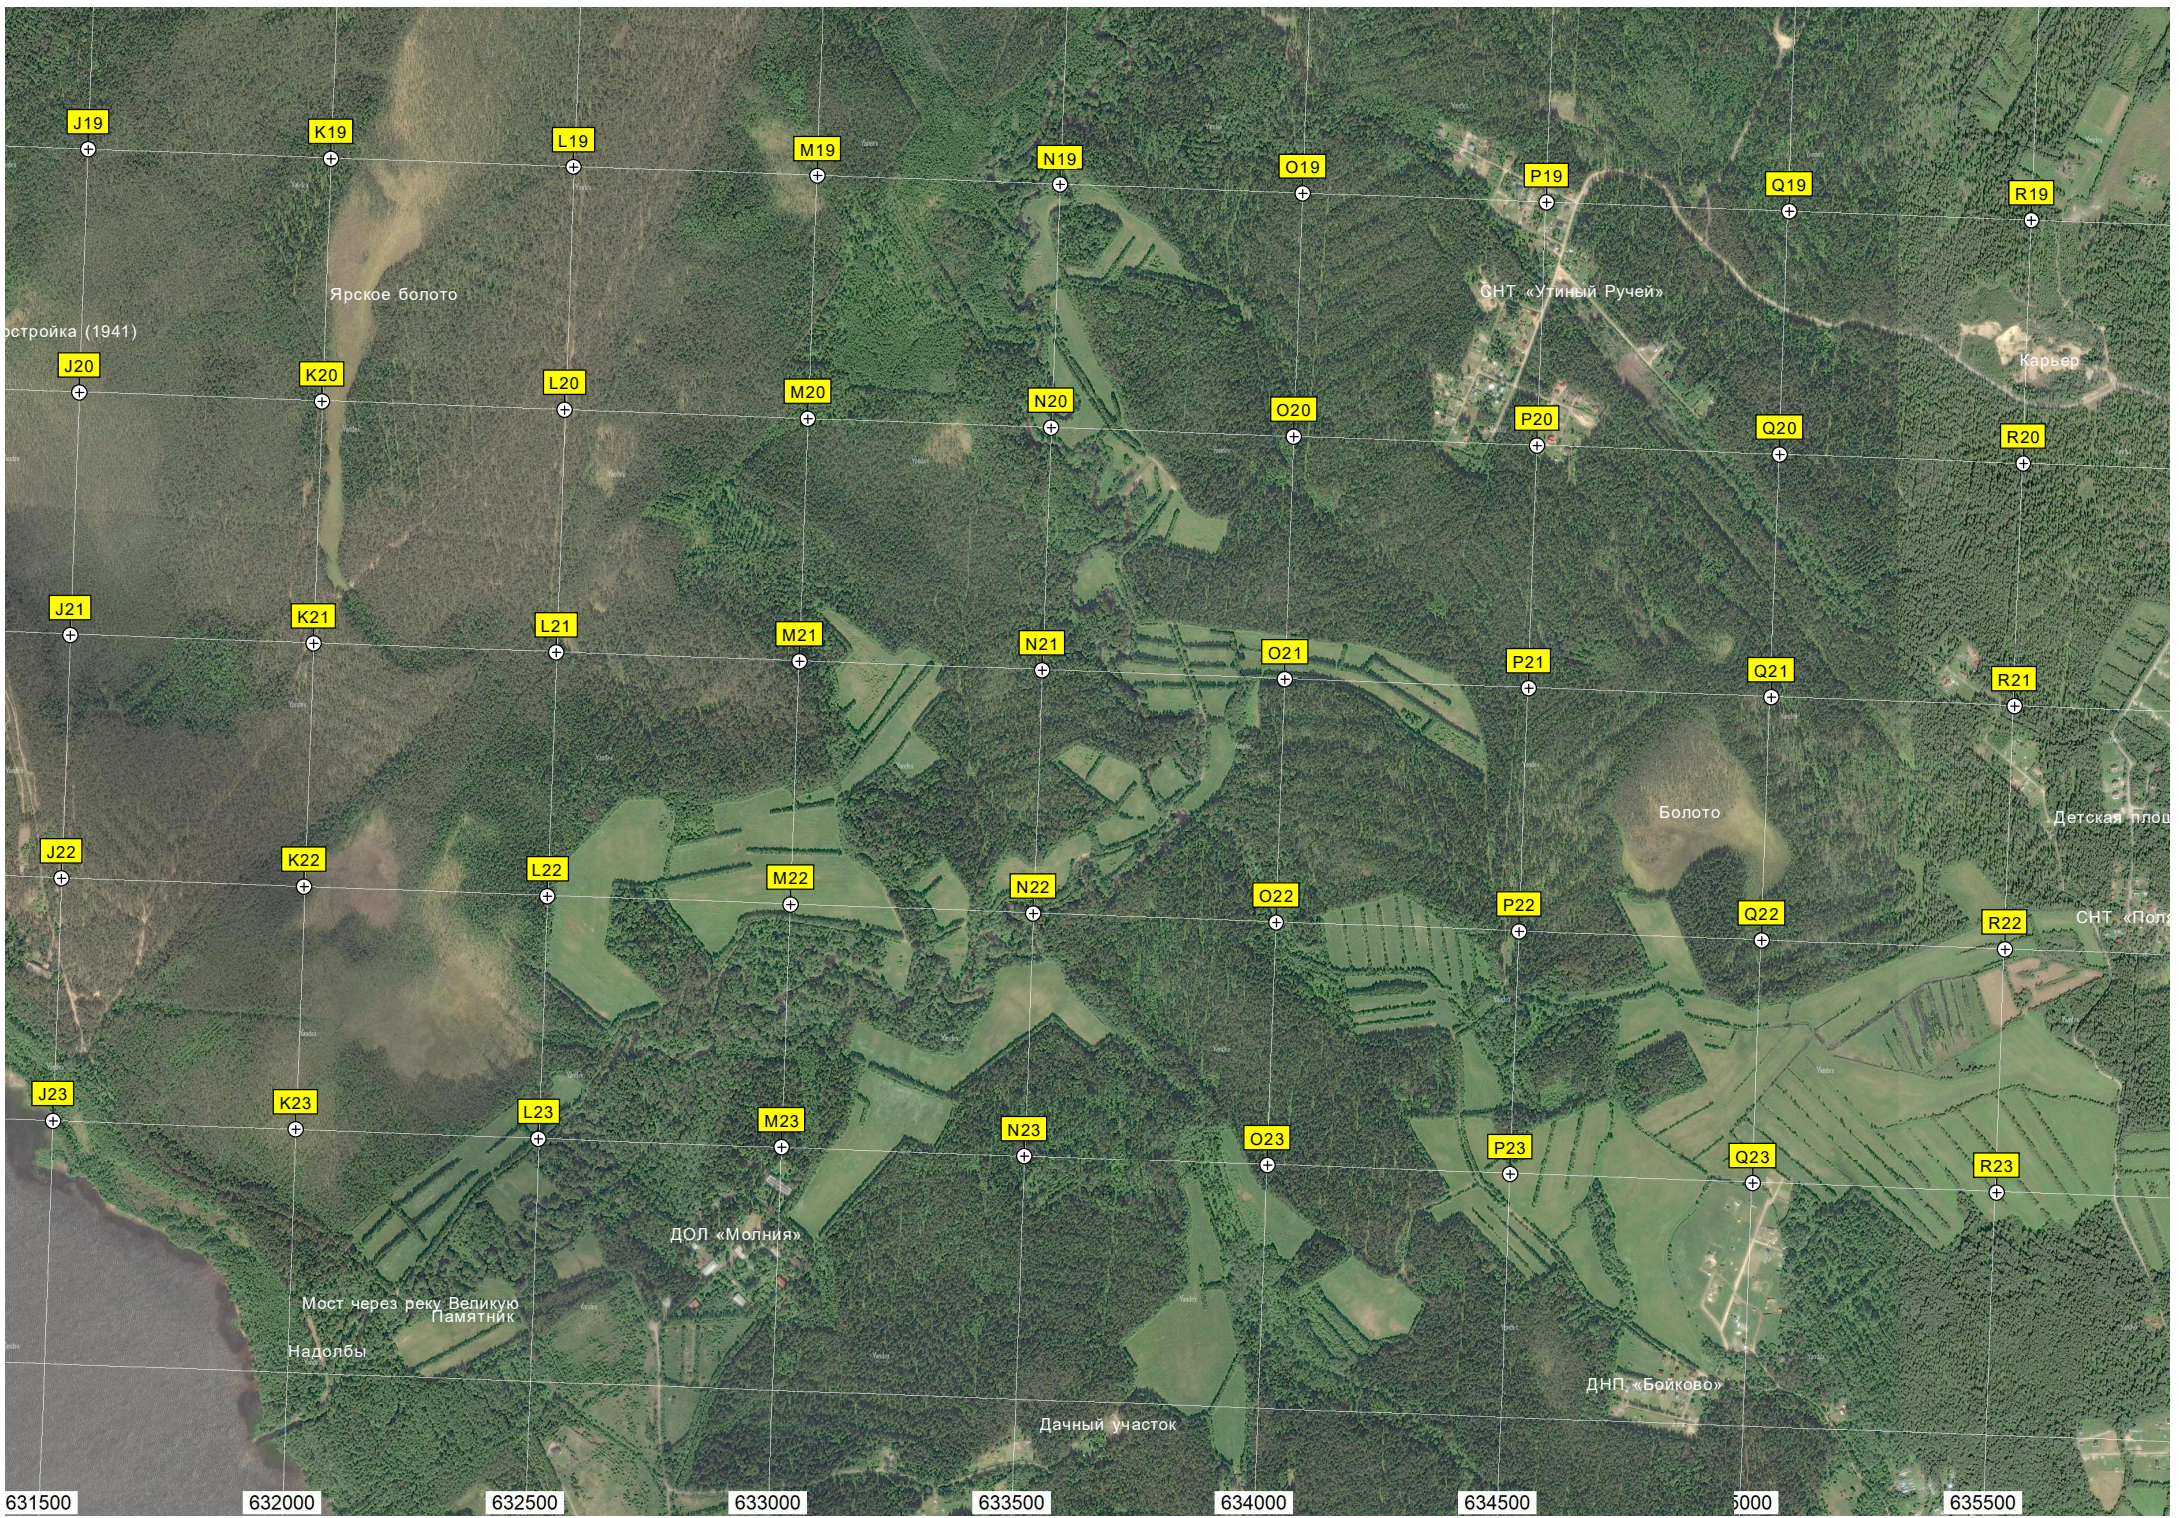

J19

K19

L19

M19

N19

O19

P19

Q19

R19

постройка (1941)

Яркое болото

СНТ «Утиный Ручей»

Карьер

J20

K20

L20

M20

N20

O20

P20

Q20

R20

J21

K21

L21

M21

N21

O21

P21

Q21

R21

J22

K22

L22

M22

N22

O22

P22

Q22

R22

Болото

Детская площадка

СНТ «Пол...

J23

K23

L23

M23

N23

O23

P23

Q23

R23

ДОЛ «Молния»

Мост через реку Великую Памятник

Надолбы

Дачный участок

ДНП «Бойково»

631500

632000

632500

633000

633500

634000

634500

635000

635500