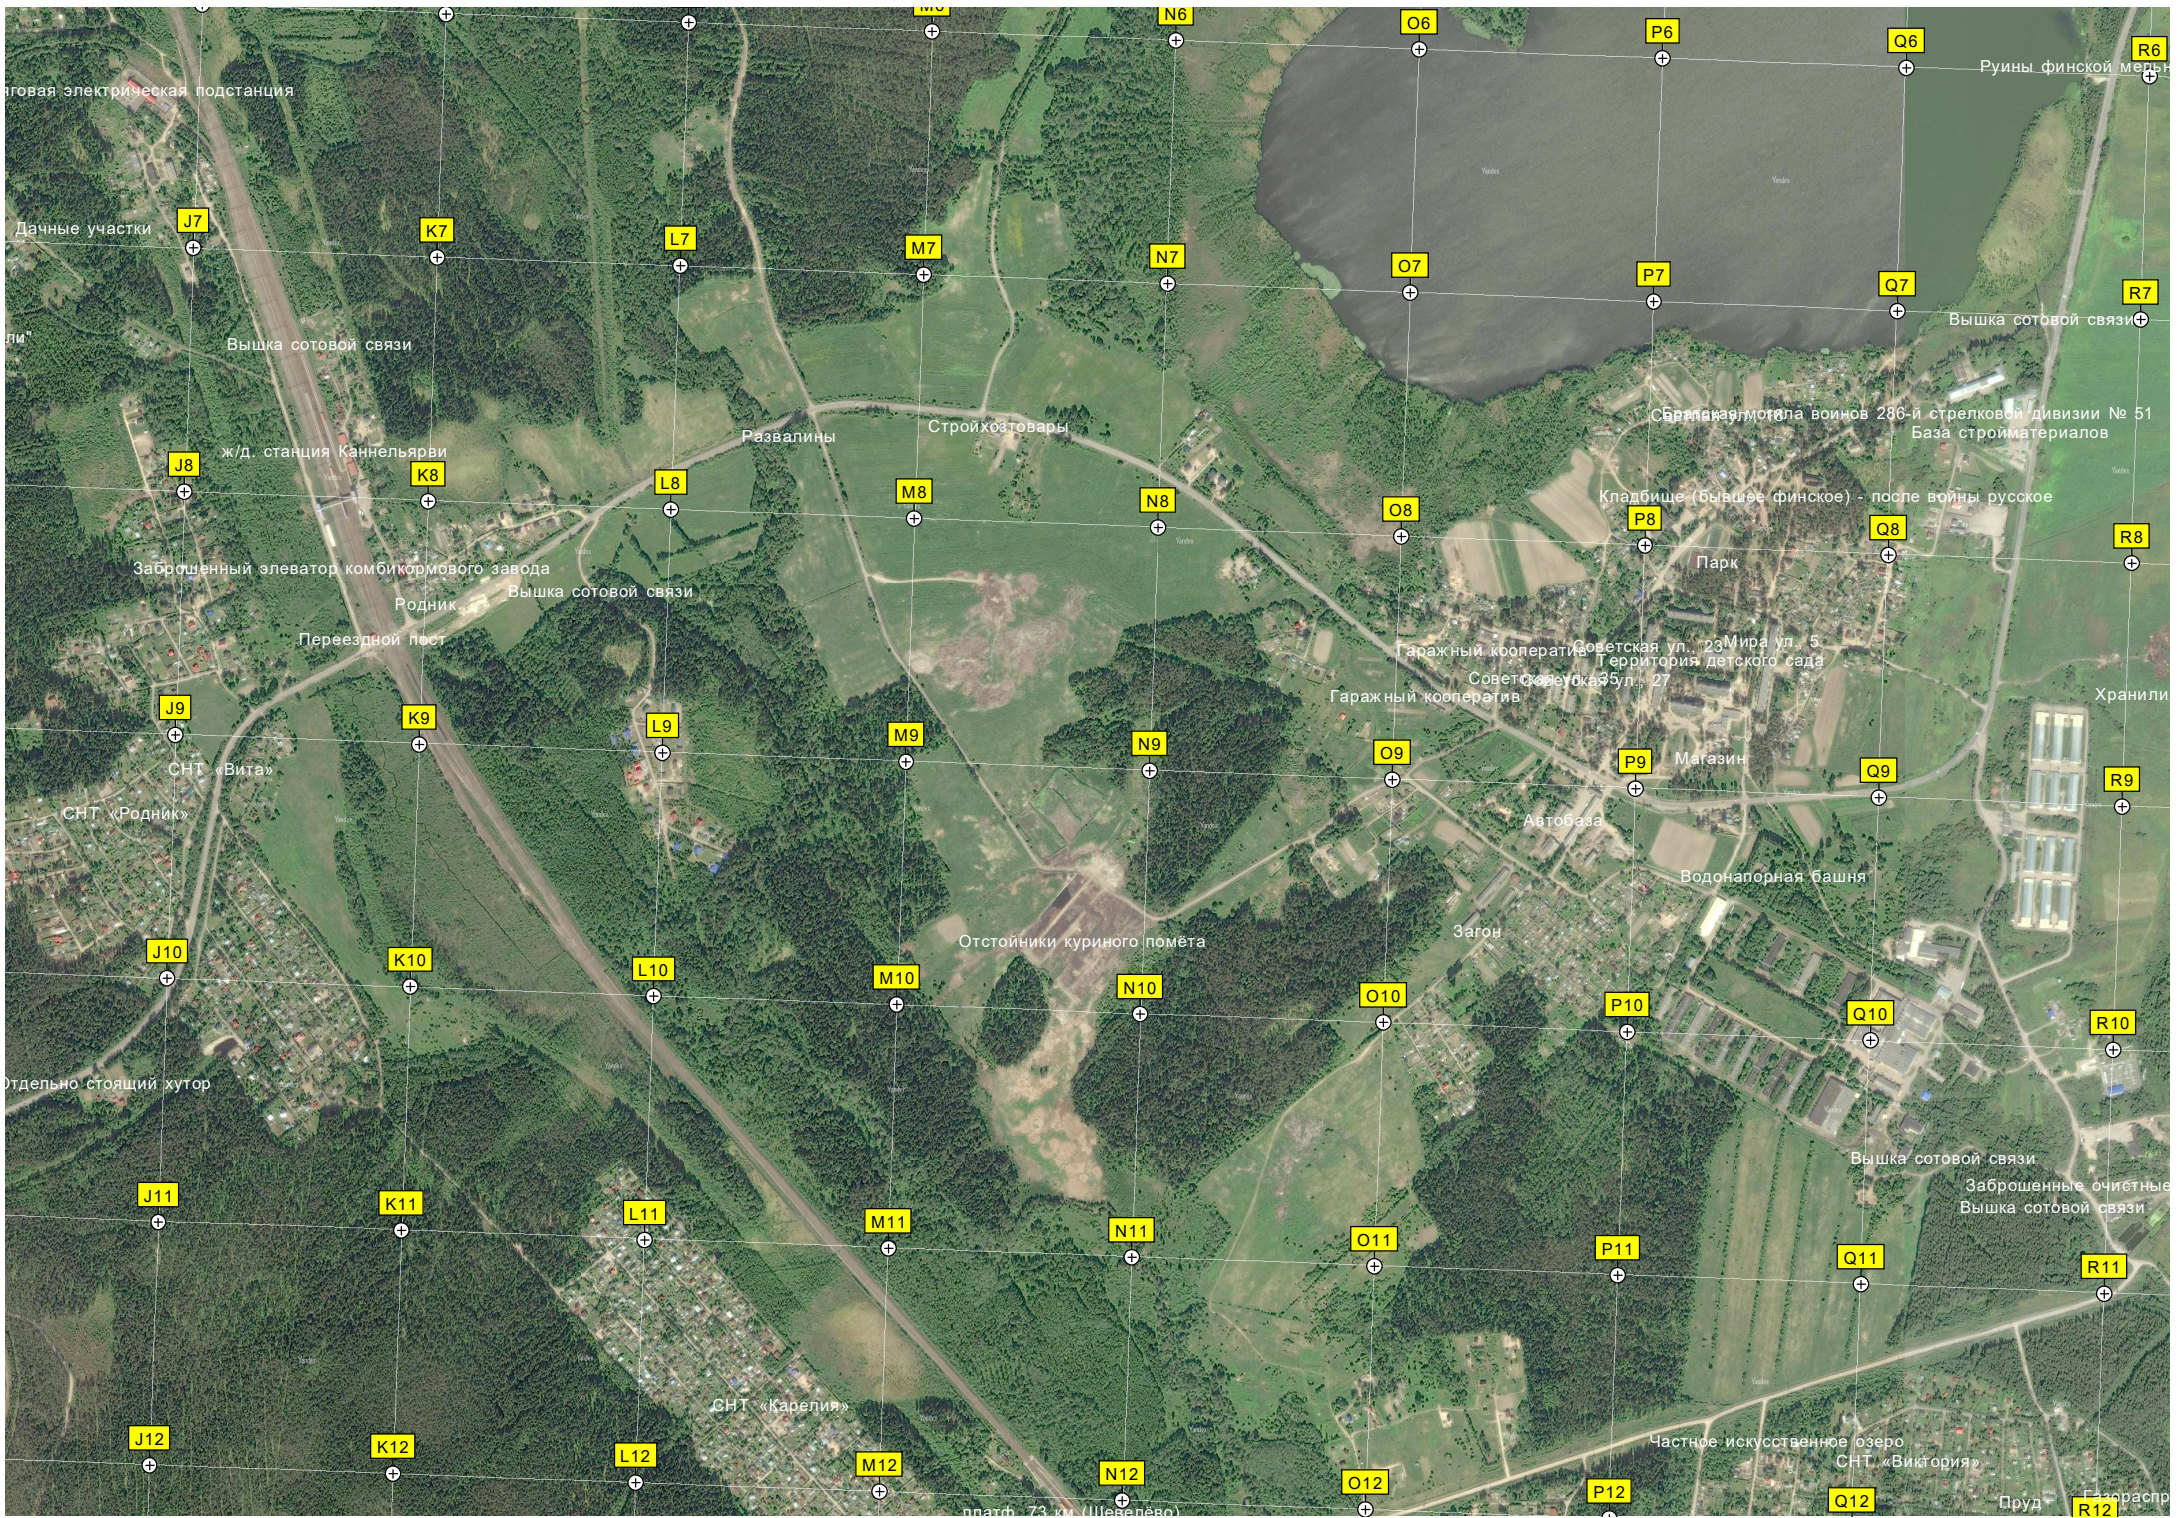

F6

G6

H6

I6

Финский полукалонир Мя-10

Болото Роккасуйо

Место, где располагалась о...

Водопроницакая
Примерные т...

СНТ «Синуп...

Место утилизации биотрипасов

Линейная электрическая подстанция

Руины финской мельницы

Дачные участки

Вышка сотовой связи

Вышка сотовой связи

ж/д. станция Каннельярви

Автобаза

Водонапорная башня

Отдельно стоящий хутор

Отстойники куриного помёта

Загон

Вышка сотовой связи

Заброшенные очистные

Вышка сотовой связи