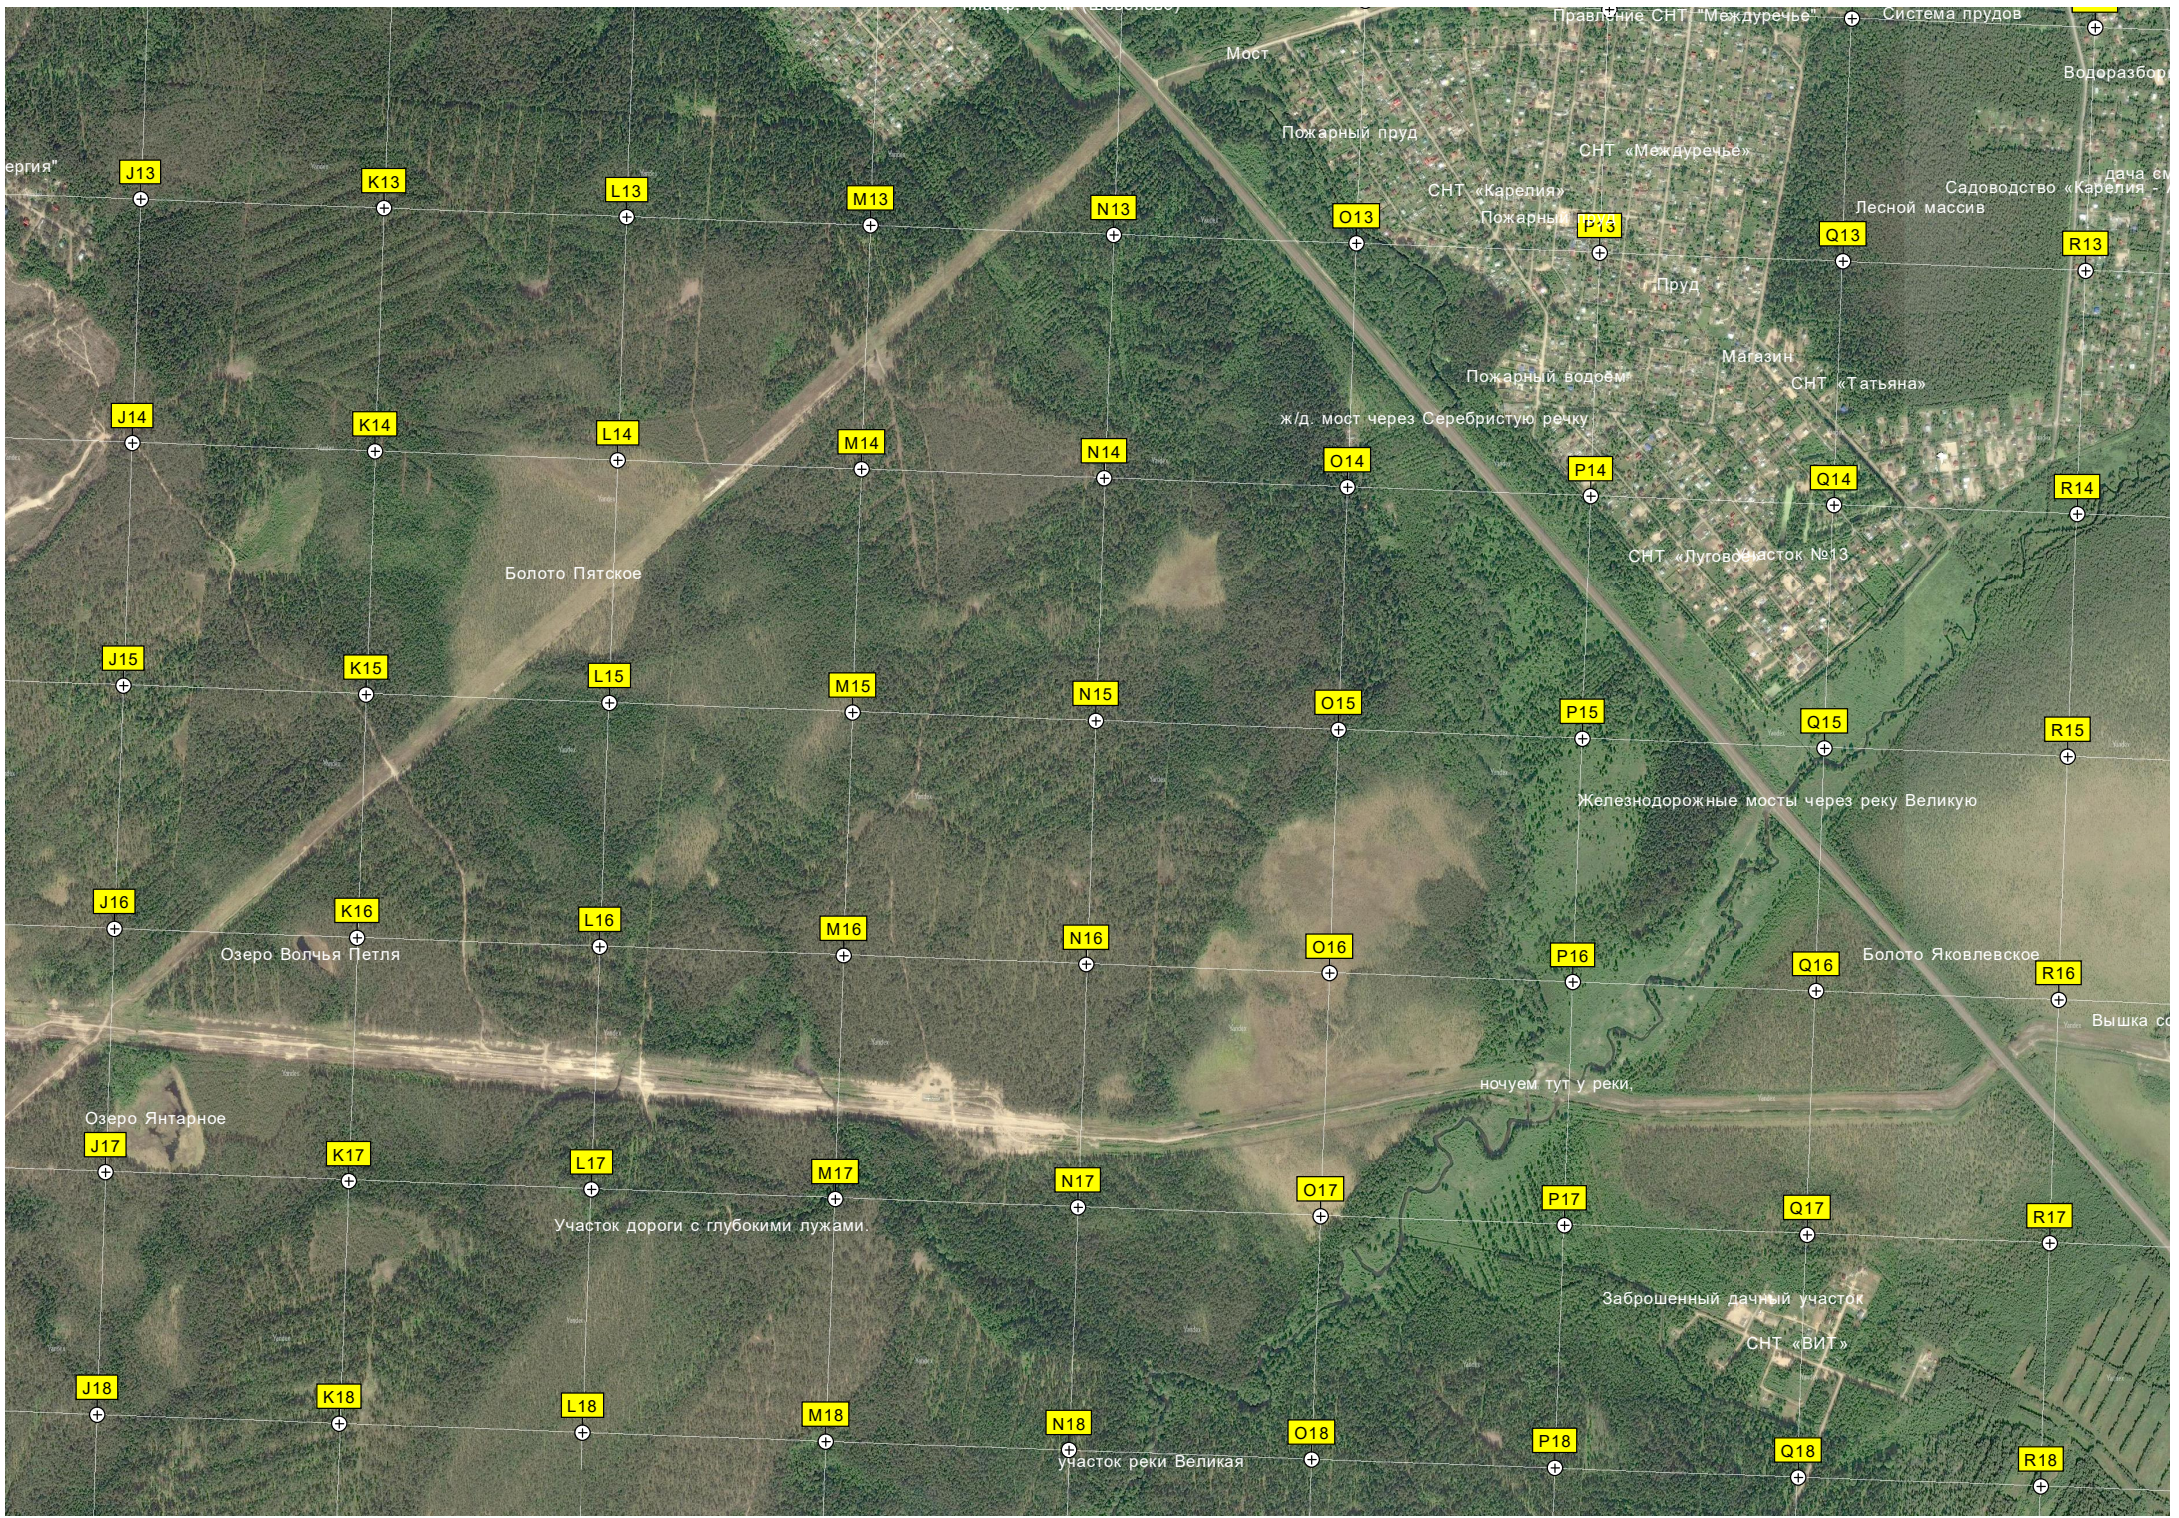

J13

K13

L13

M13

N13

O13

P13

Q13

R13

J14

K14

L14

M14

N14

O14

P14

Q14

R14

J15

K15

L15

M15

N15

O15

P15

Q15

R15

J16

K16

L16

M16

N16

O16

P16

Q16

R16

J17

K17

L17

M17

N17

O17

P17

Q17

R17

J18

K18

L18

M18

N18

O18

P18

Q18

R18

Болото Пятское

Озеро Волчья Петля

Озеро Янтарное

Участок дороги с глубокими лужами.

Участок реки Великая

ночем тут у реки.

Заброшенный дачный участок

СНТ «ВИТ»

Мост

Пожарный пруд

СНТ «Карелия»

Пожарный водоем

ж/д. мост через Серебристую речку

Магазин

СНТ «Луговаежасток №13»

Железнодорожные мосты через реку Великую

Болото Яковлевское

Вышка сс

Правление СНТ «Междуречье»

Система прудов

Водоразбор

Садоводство «Карелия»

Лесной массив

Пруд

СНТ «Татьяна»

дача см