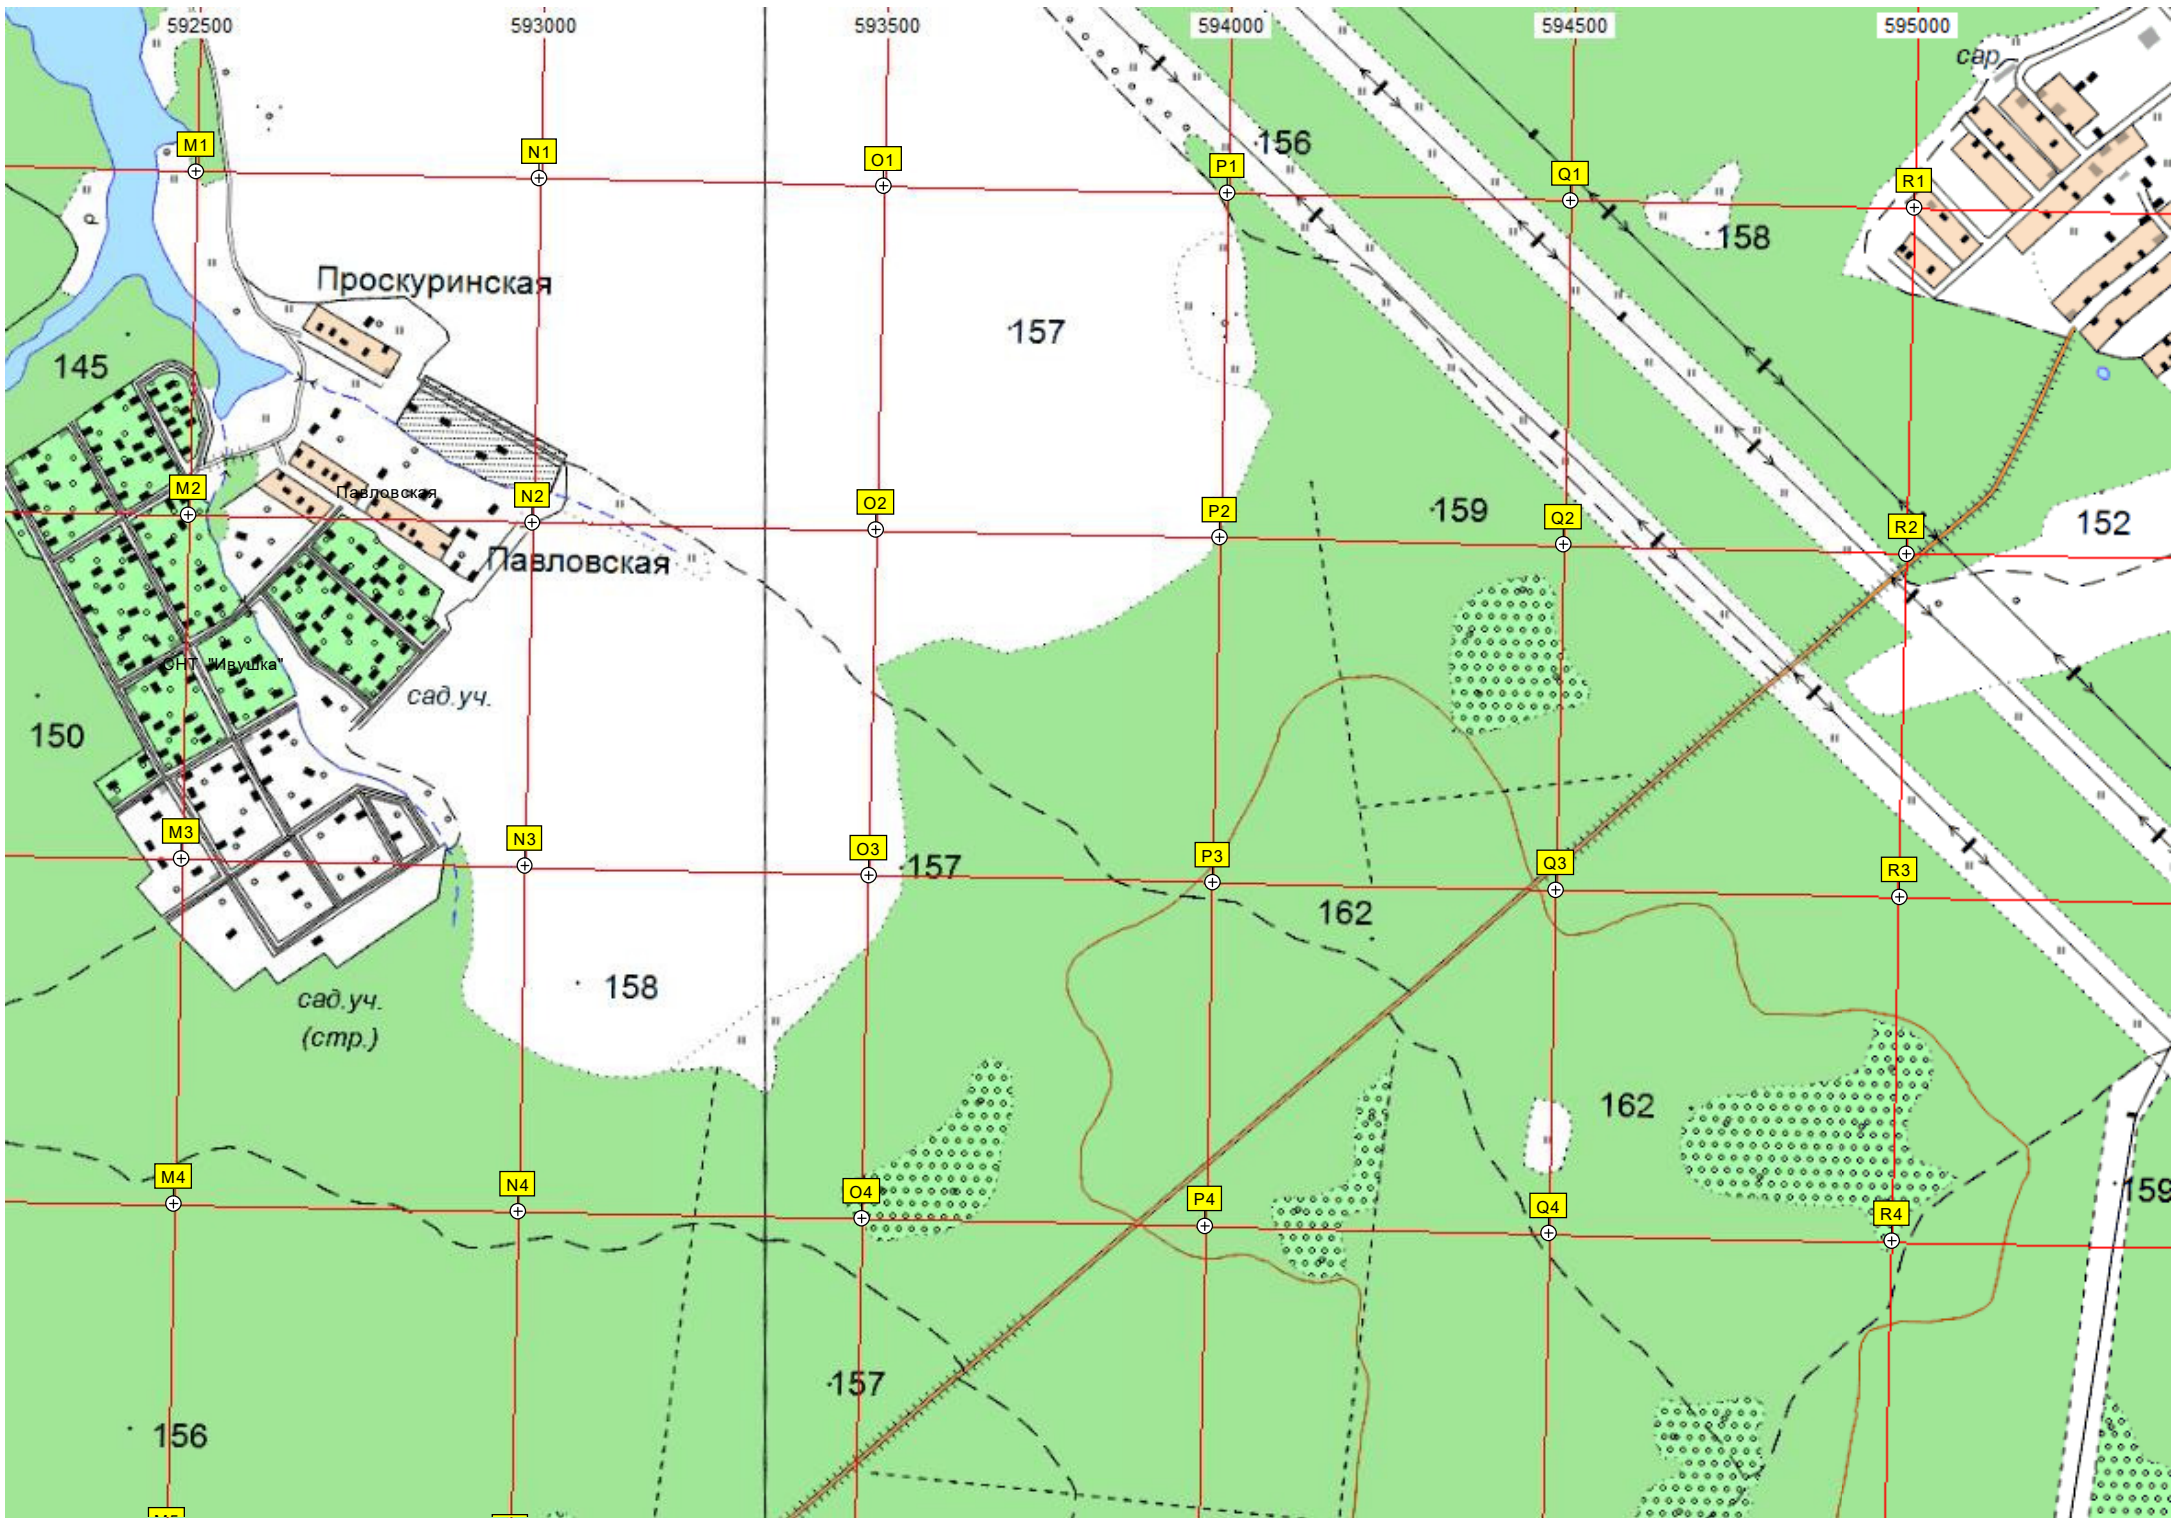

ед.

Аллея славы садовода Угрюмцева

сар.

сар.

сосна

сосна

Электрическая подстанция (ПС) «Улыбышево» 110/10 кВ

ж/д. переезд

опорная башня Рожновского

101

сад. уч.
(стр.)

сад. уч.
(стр.)

Ванеевка

сар.

ж/д. переезд

105