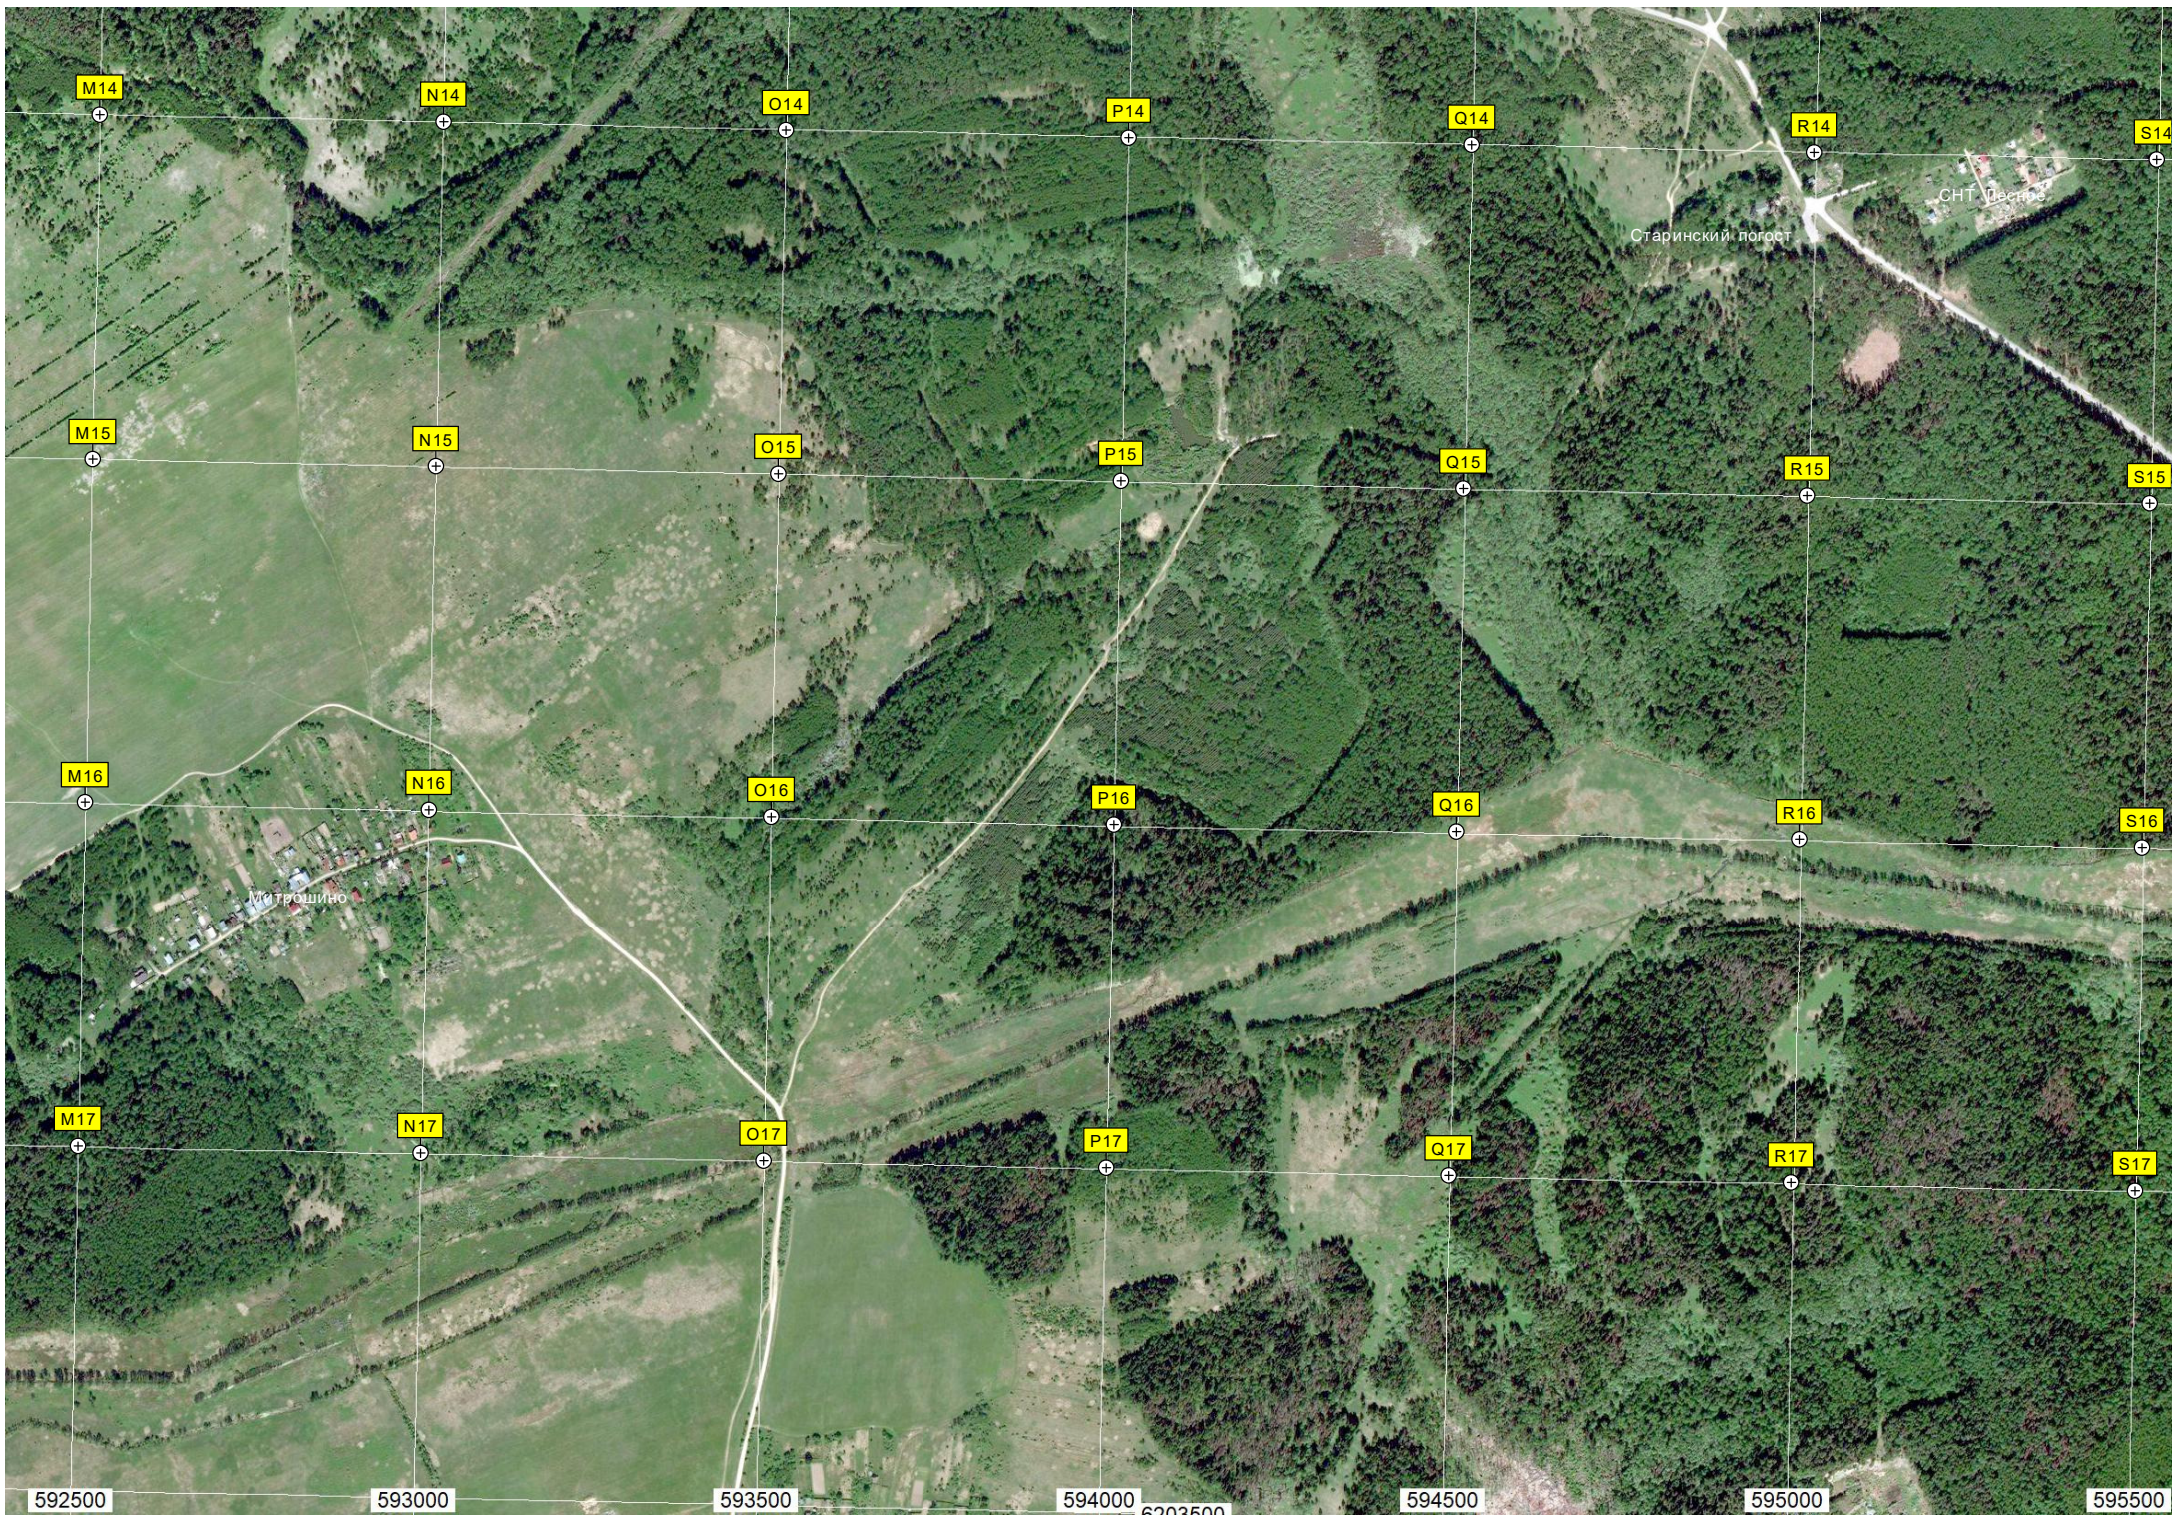

M14

N14

O14

P14

Q14

R14

S14

M15

N15

O15

P15

Q15

R15

S15

M16

N16

O16

P16

Q16

R16

S16

M17

N17

O17

P17

Q17

R17

S17

Старинский погост

СНТ Восток

Митрошино

592500

593000

593500

594000

5942500

594500

595000

595500