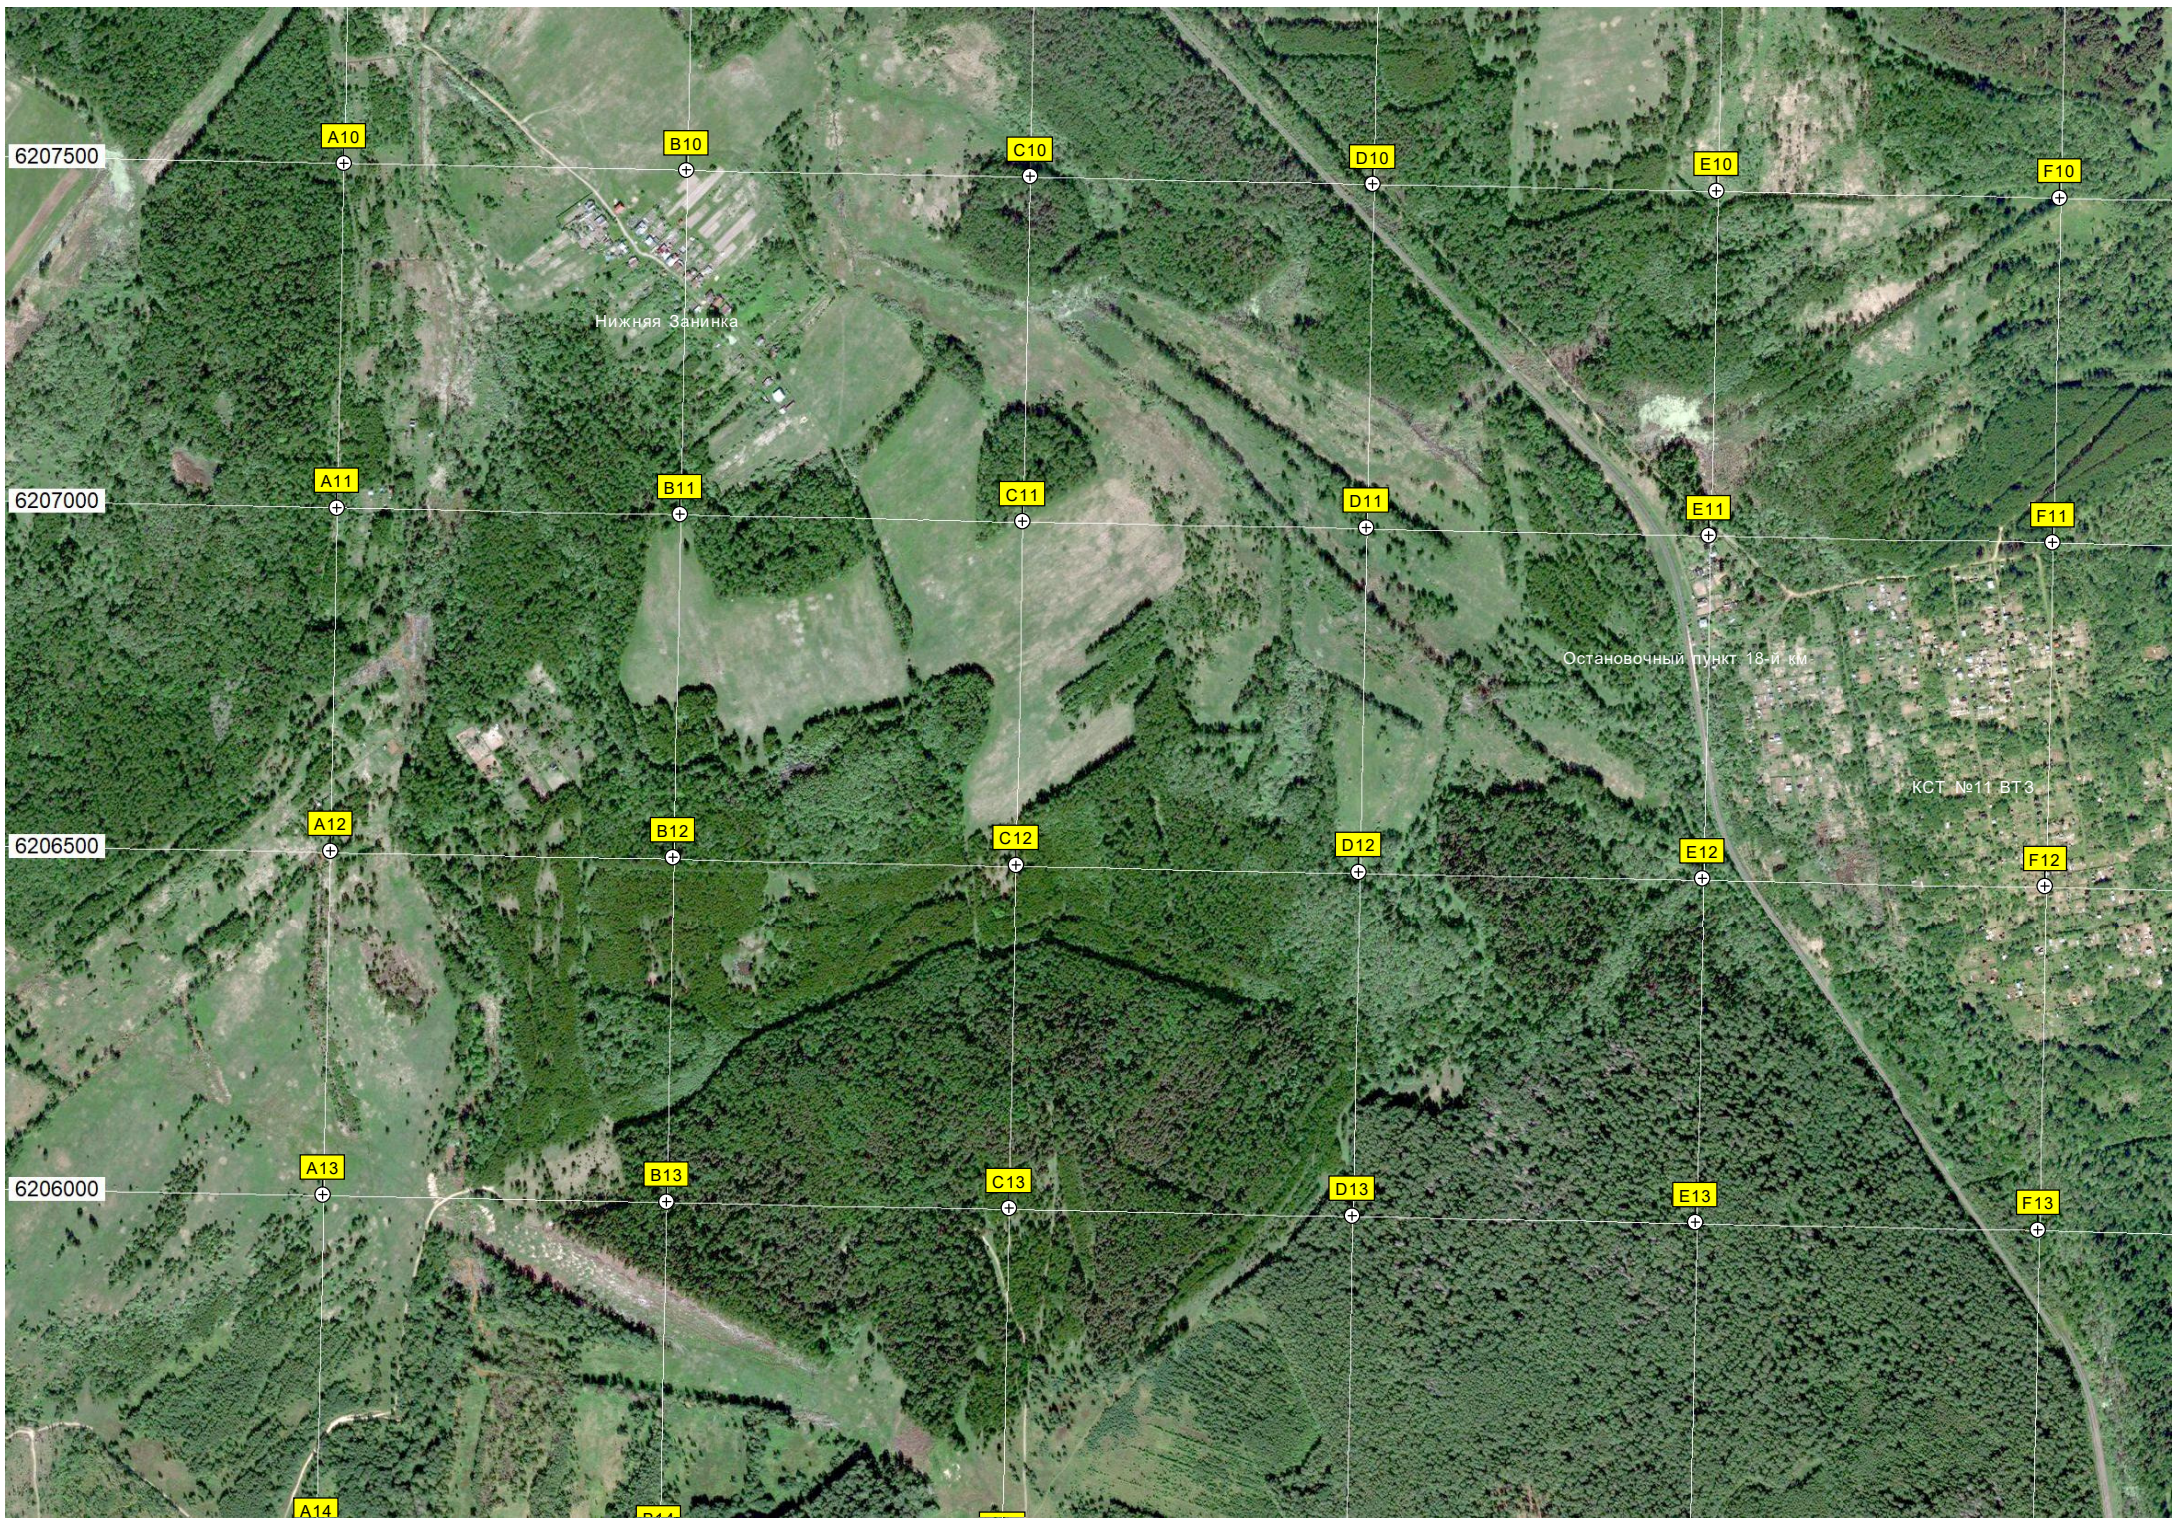

6207500

6207000

6206500

6206000

A10

B10

C10

D10

E10

F10

A11

B11

C11

D11

E11

F11

A12

B12

C12

D12

E12

F12

A13

B13

C13

D13

E13

F13

A14

B14

C14

D14

E14

F14

Нижняя Занинка

Остановочный пункт 18-й км

КСТ №11 ВТЗ