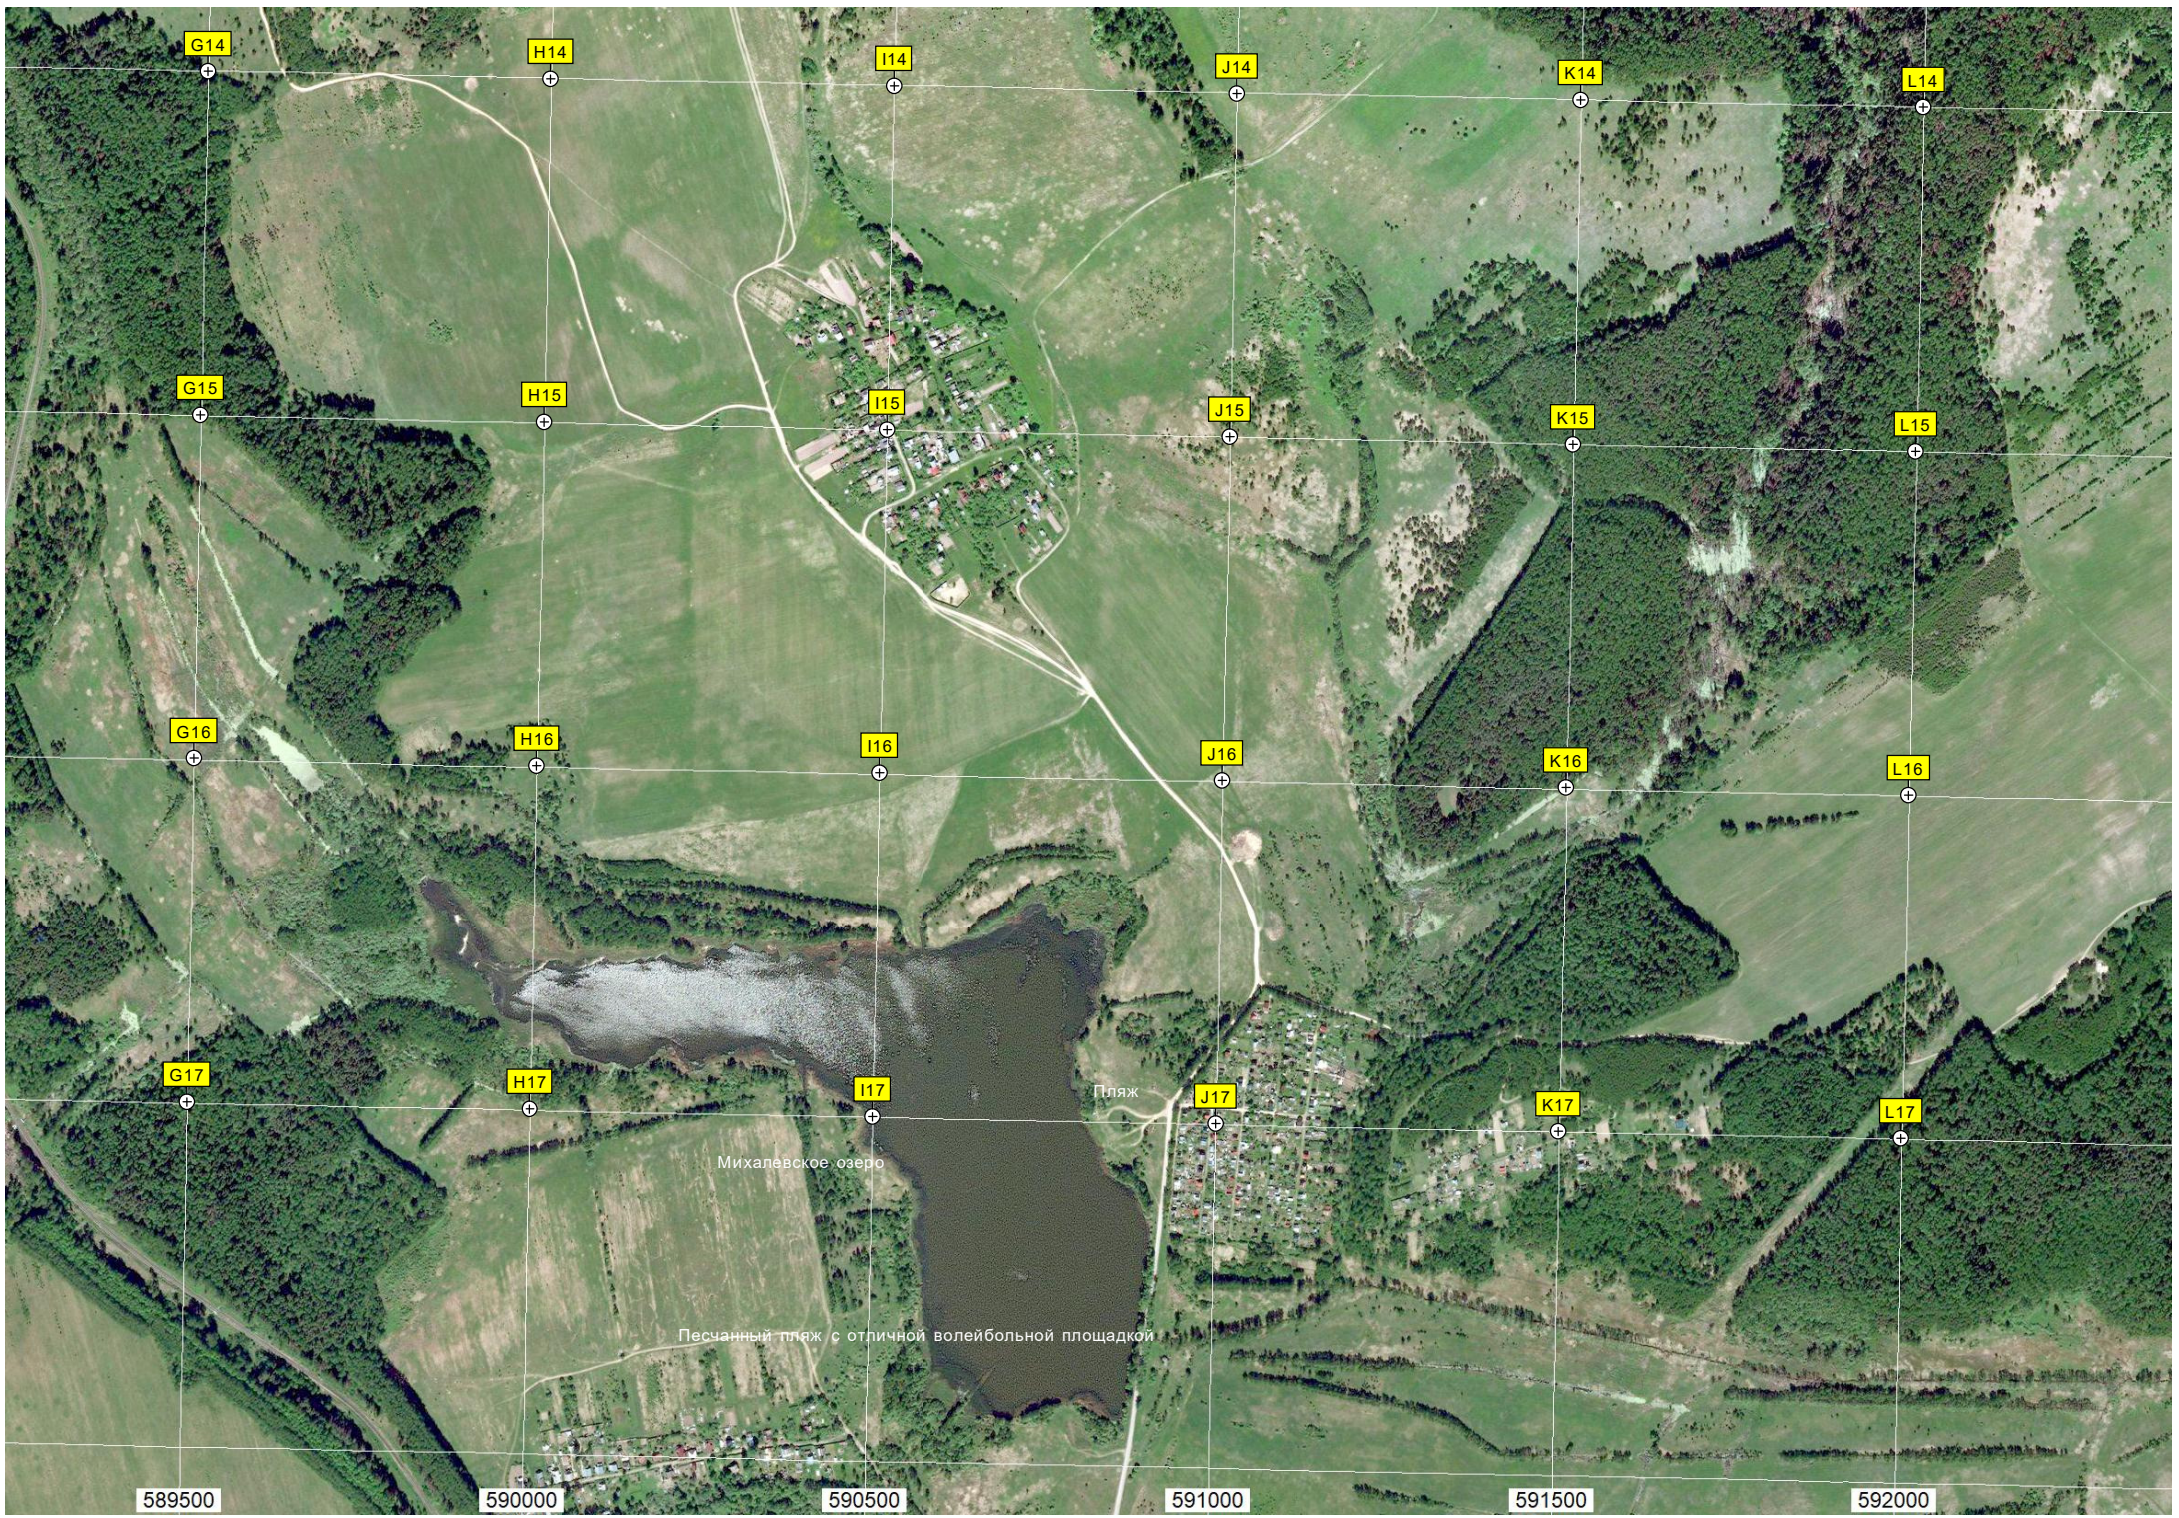

V13

W13

X13

6206000

Болото

Пруд

Бывшее здание Владимирского ДРСУ

СНТ "Захарово"