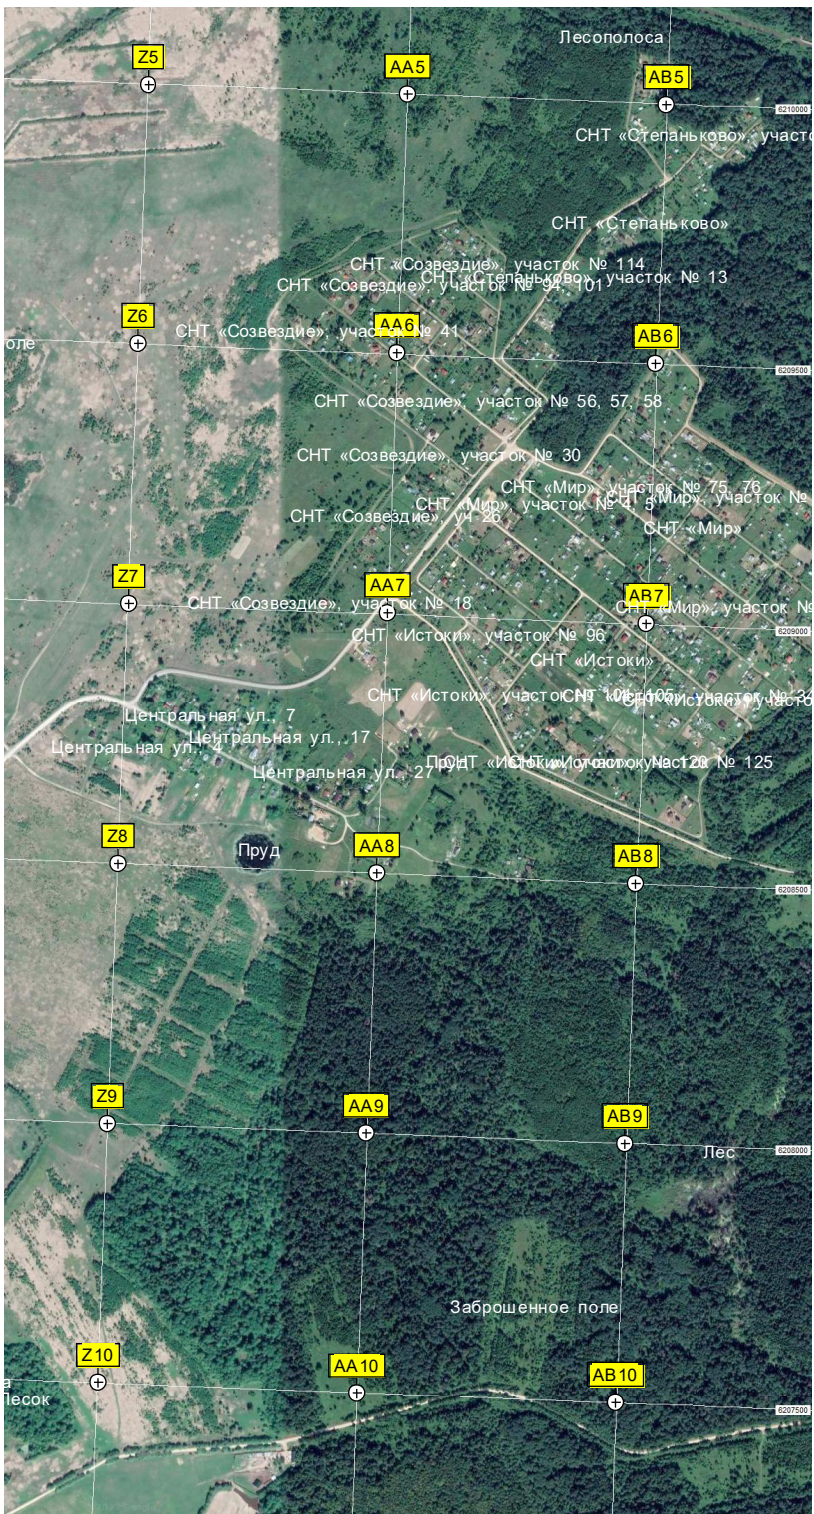

Фабрика игрушек "Десятое королевство"

ост. «Ховань»

ост. «Ховань»

Кормушка для животных

ЛЭП

Гать

Вагончик

Забор

барский дом, перекрёсток старых дорог!

ж/д. перегон  
Пруд  
Промышленная ул., 37  
Центральная ул., 37  
Промышленная ул., 21  
Строительная ул., 2  
Дачная ул., 3  
Молодёжная ул., 19  
Производственная территория  
Производственная ул., 36  
Микрорайон 4  
Школьная ул., 4  
Промышленная ул., строение 18  
Промышленная территория  
частные гаражи-боксы  
частные гаражи-боксы  
Гаражи  
Пруд  
Территория очистных сооружений  
СНТ «Наука» участок № 69  
СНТ «Наука» участок № 27  
Пожарный пруд  
СНТ «Наука»  
СНТ «Наука»  
СНТ «Наука»  
Поле  
Водопропускная труба  
Центральная ул., 8  
Зерновой склад  
Центральная ул., 21/1