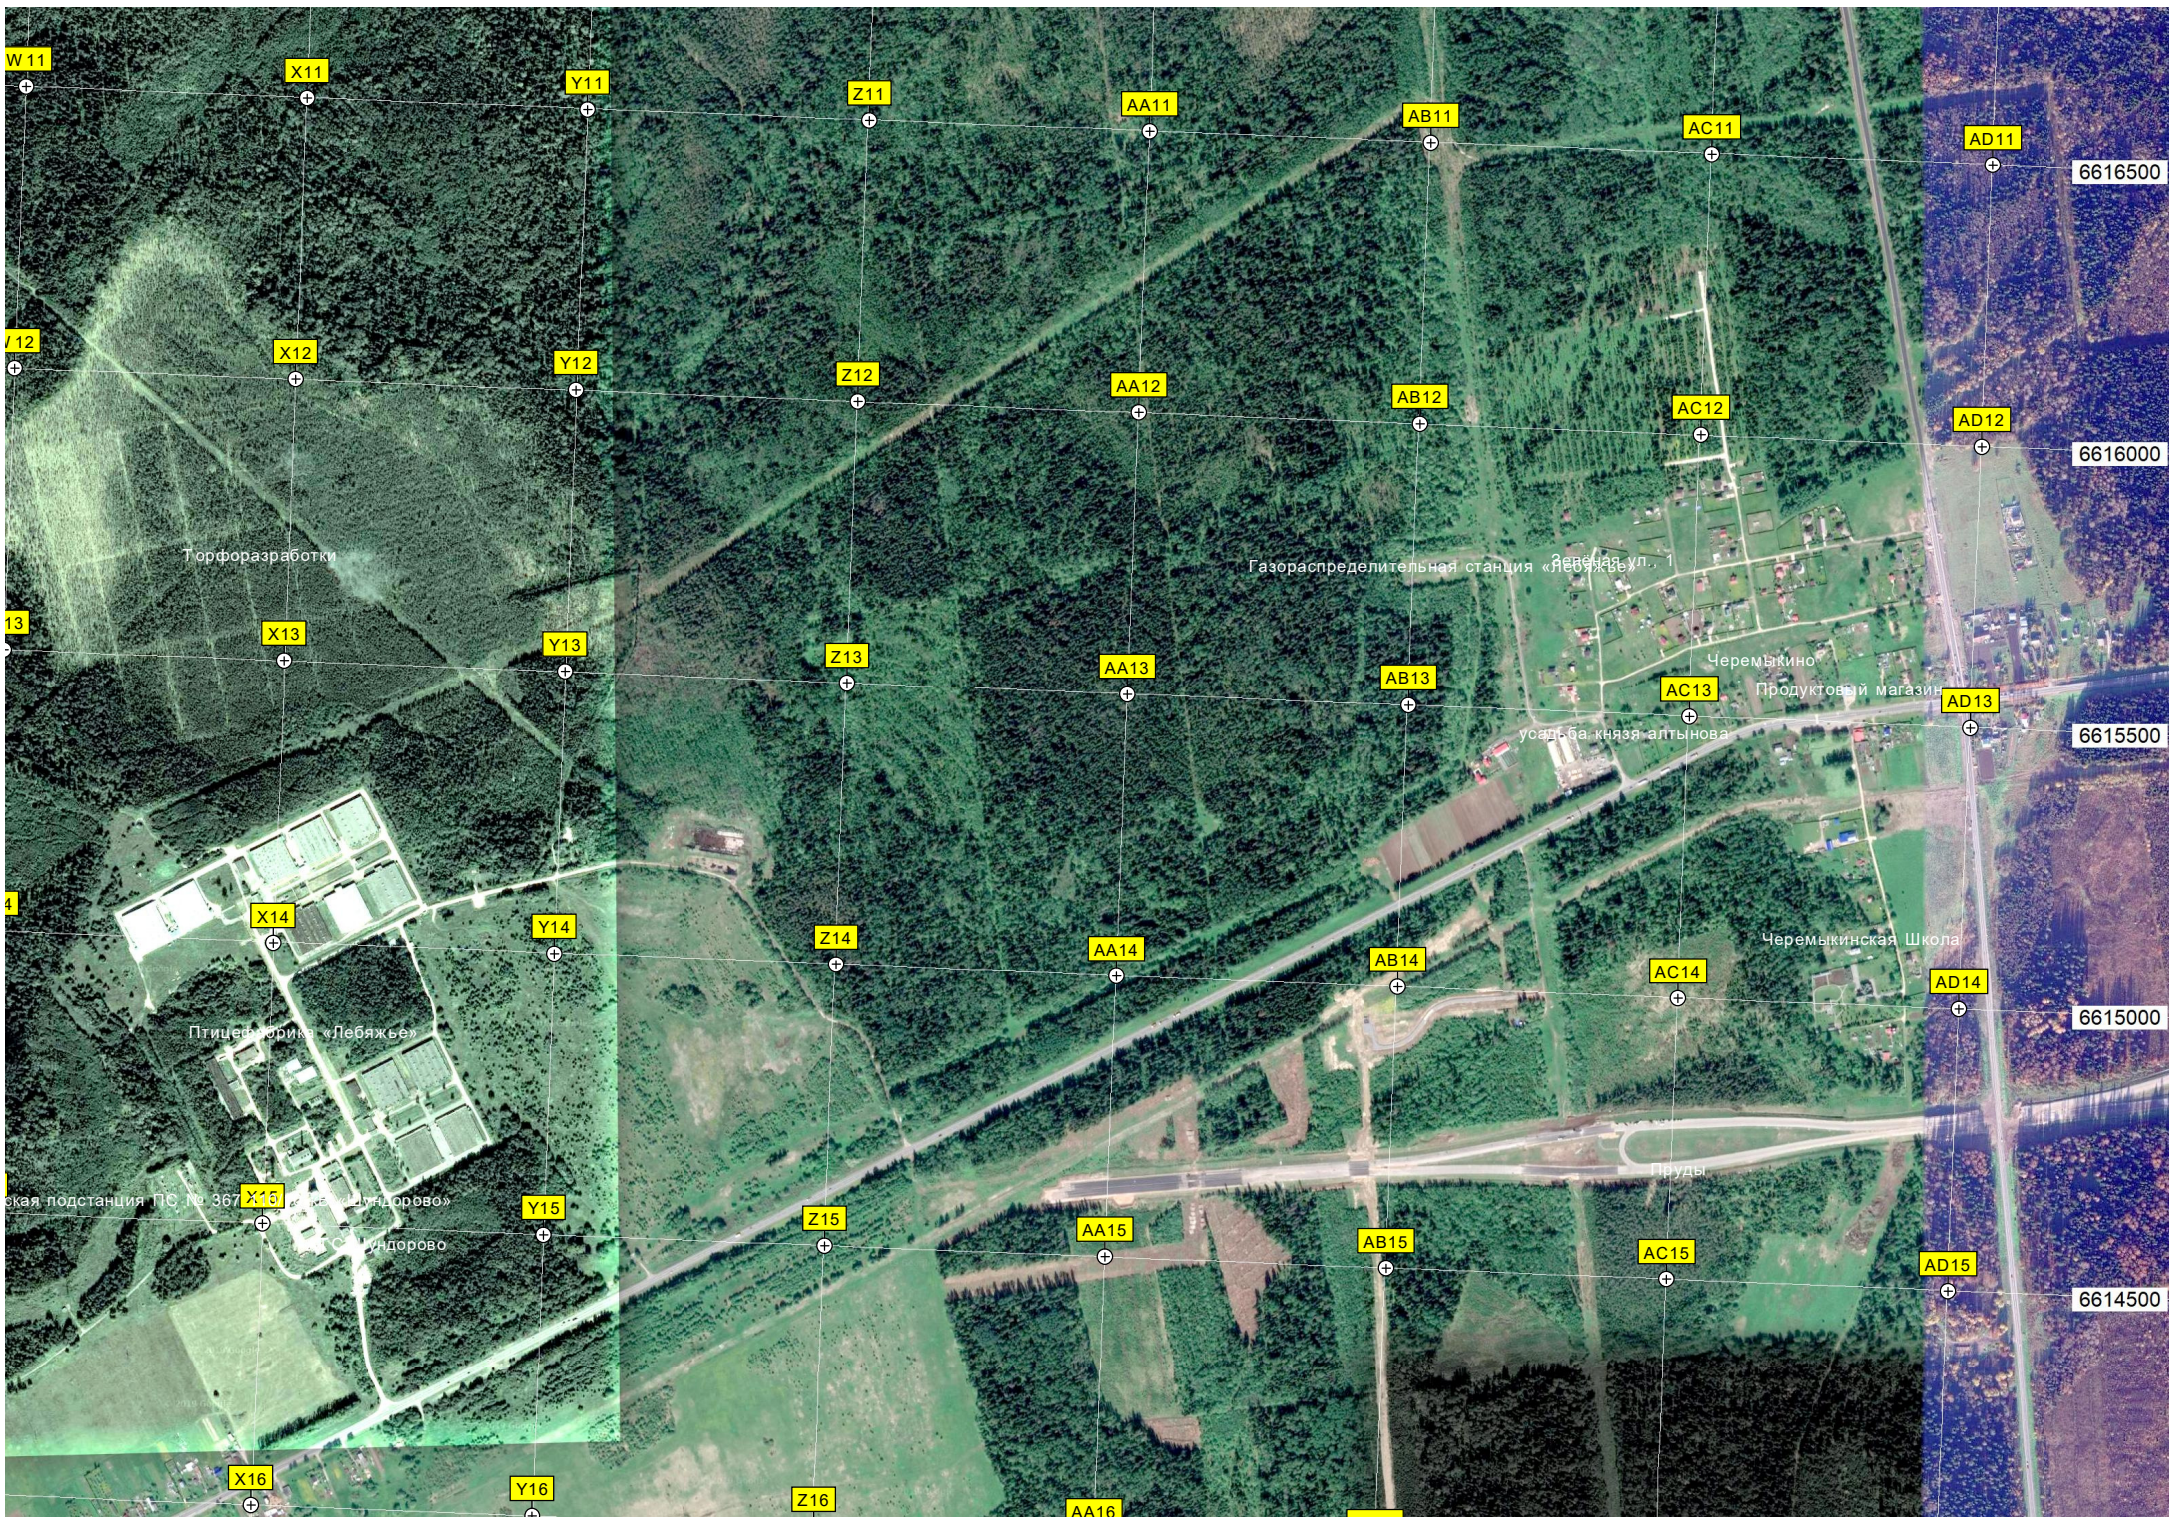

V16

W16

Пруд

СНТ "Завзёрное"
Пруд

Электростанция

W 11

X 11

Y 11