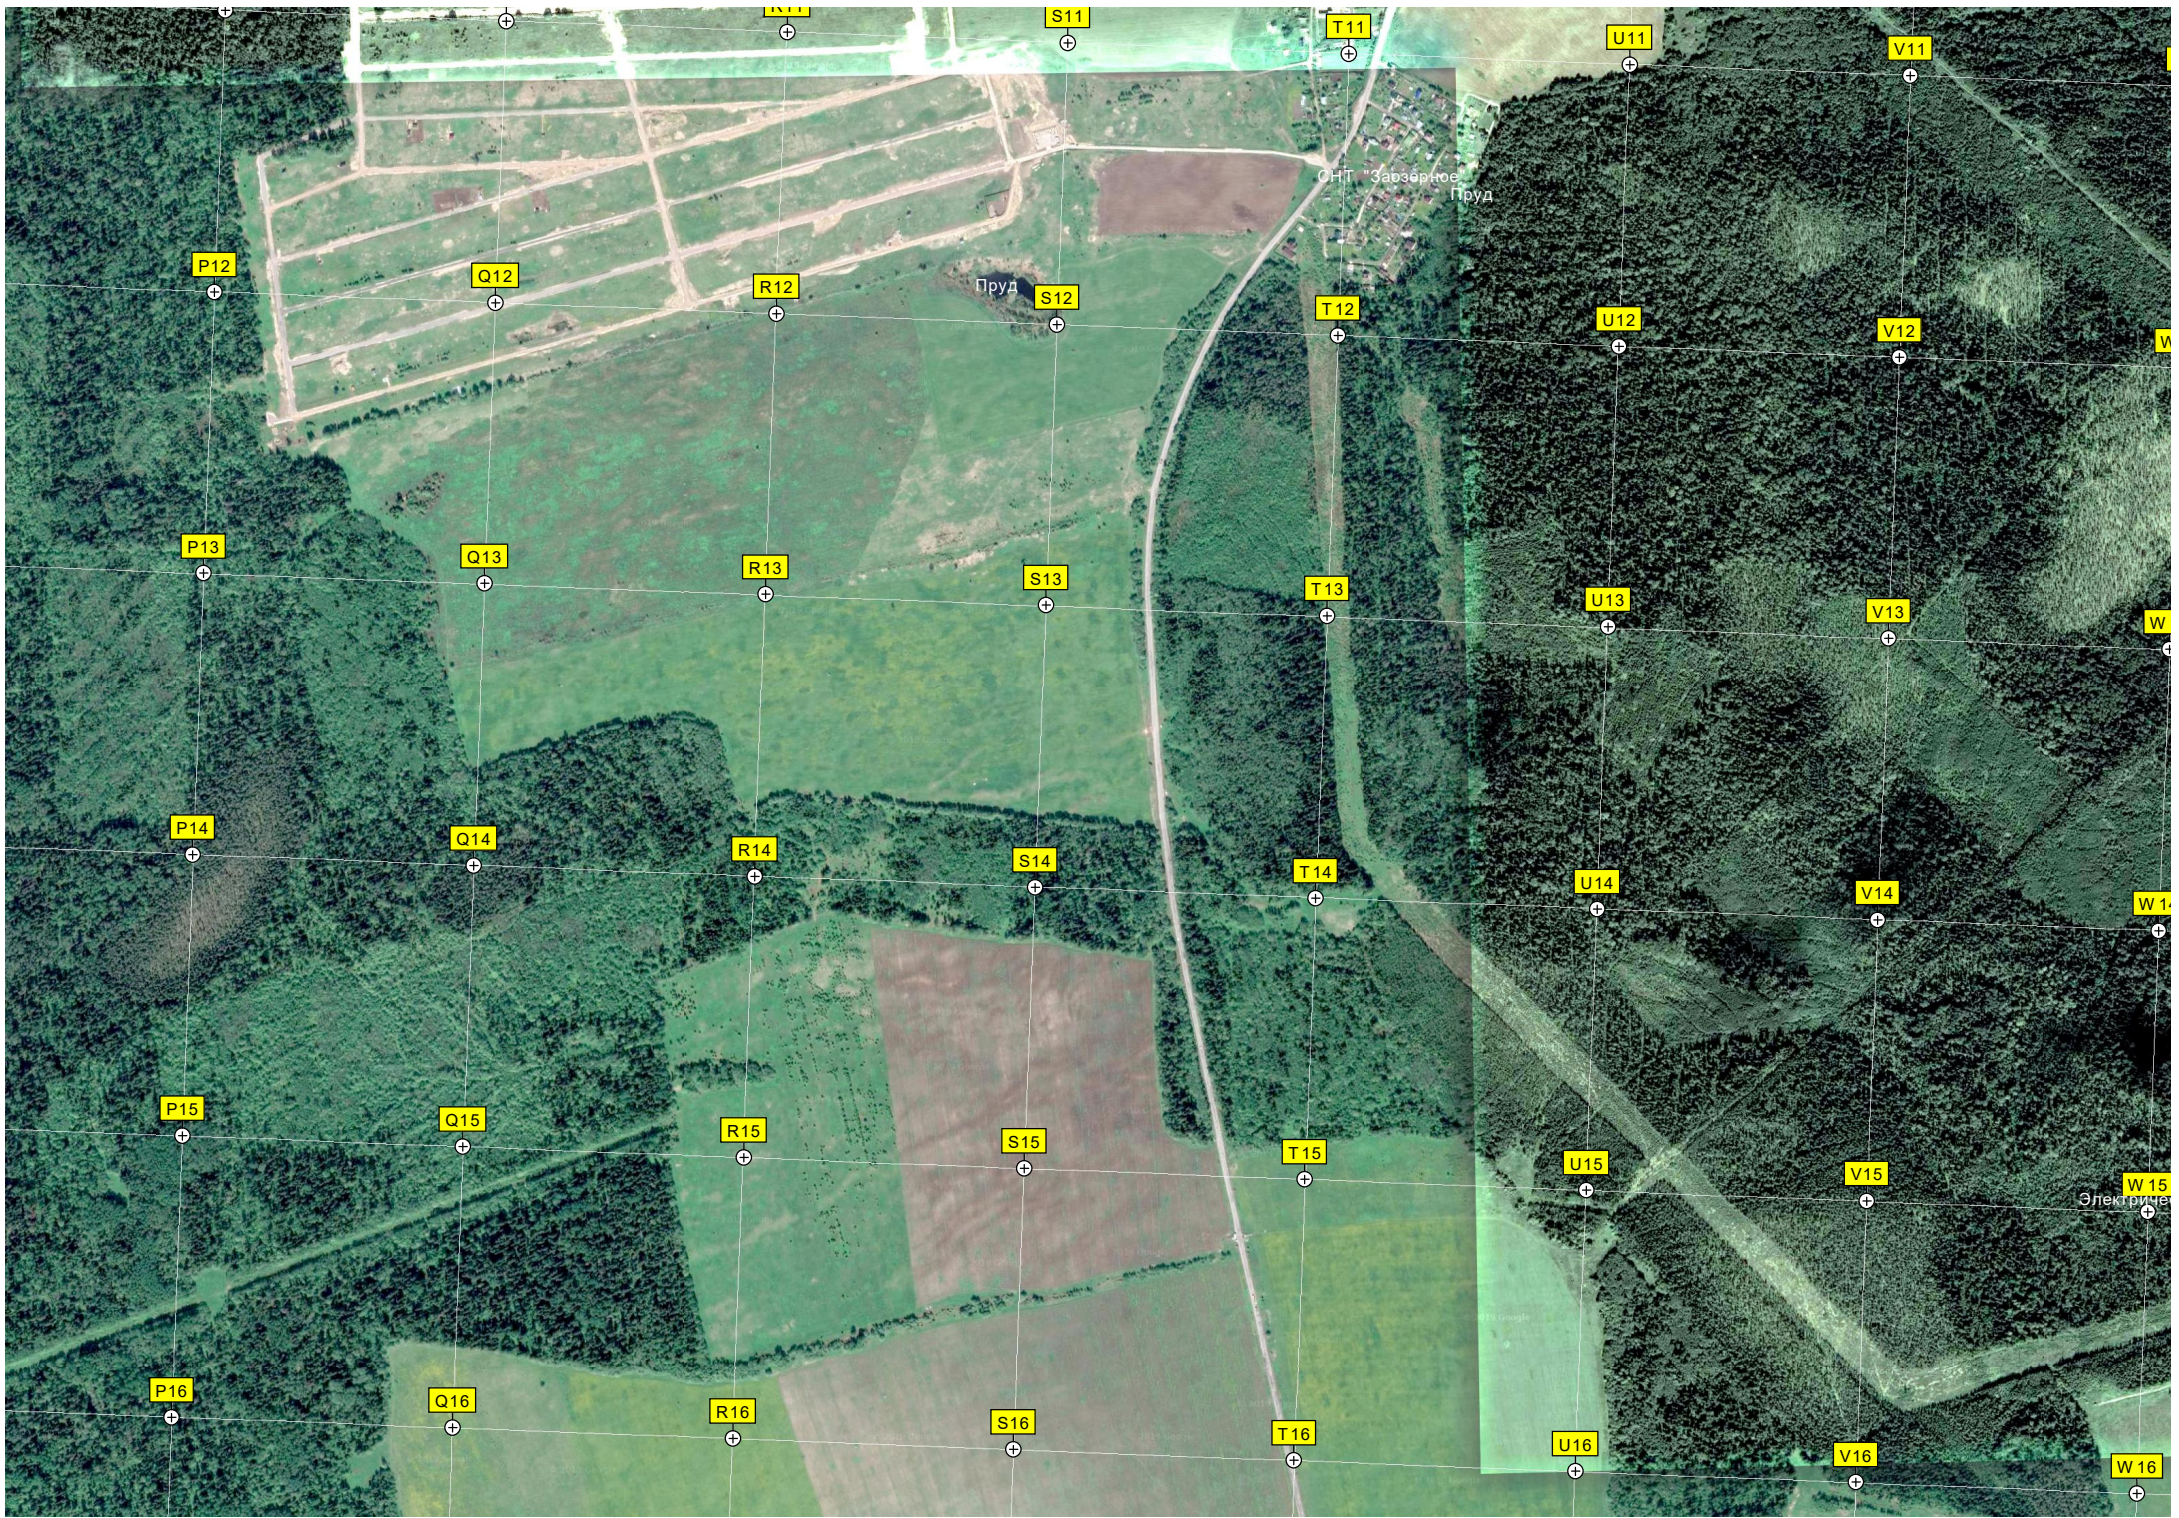

P12

Q12

R12

S12

T12

U12

V12

W12

P13

Q13

R13

S13

T13

U13

V13

W13

P14

Q14

R14

S14

T14

U14

V14

W14

P15

Q15

R15

S15

T15

U15

V15

W15

P16

Q16

R16

S16

T16

U16

V16

W16

Пруд

СНТ "Завзёрное"
Пруд

Электростанция