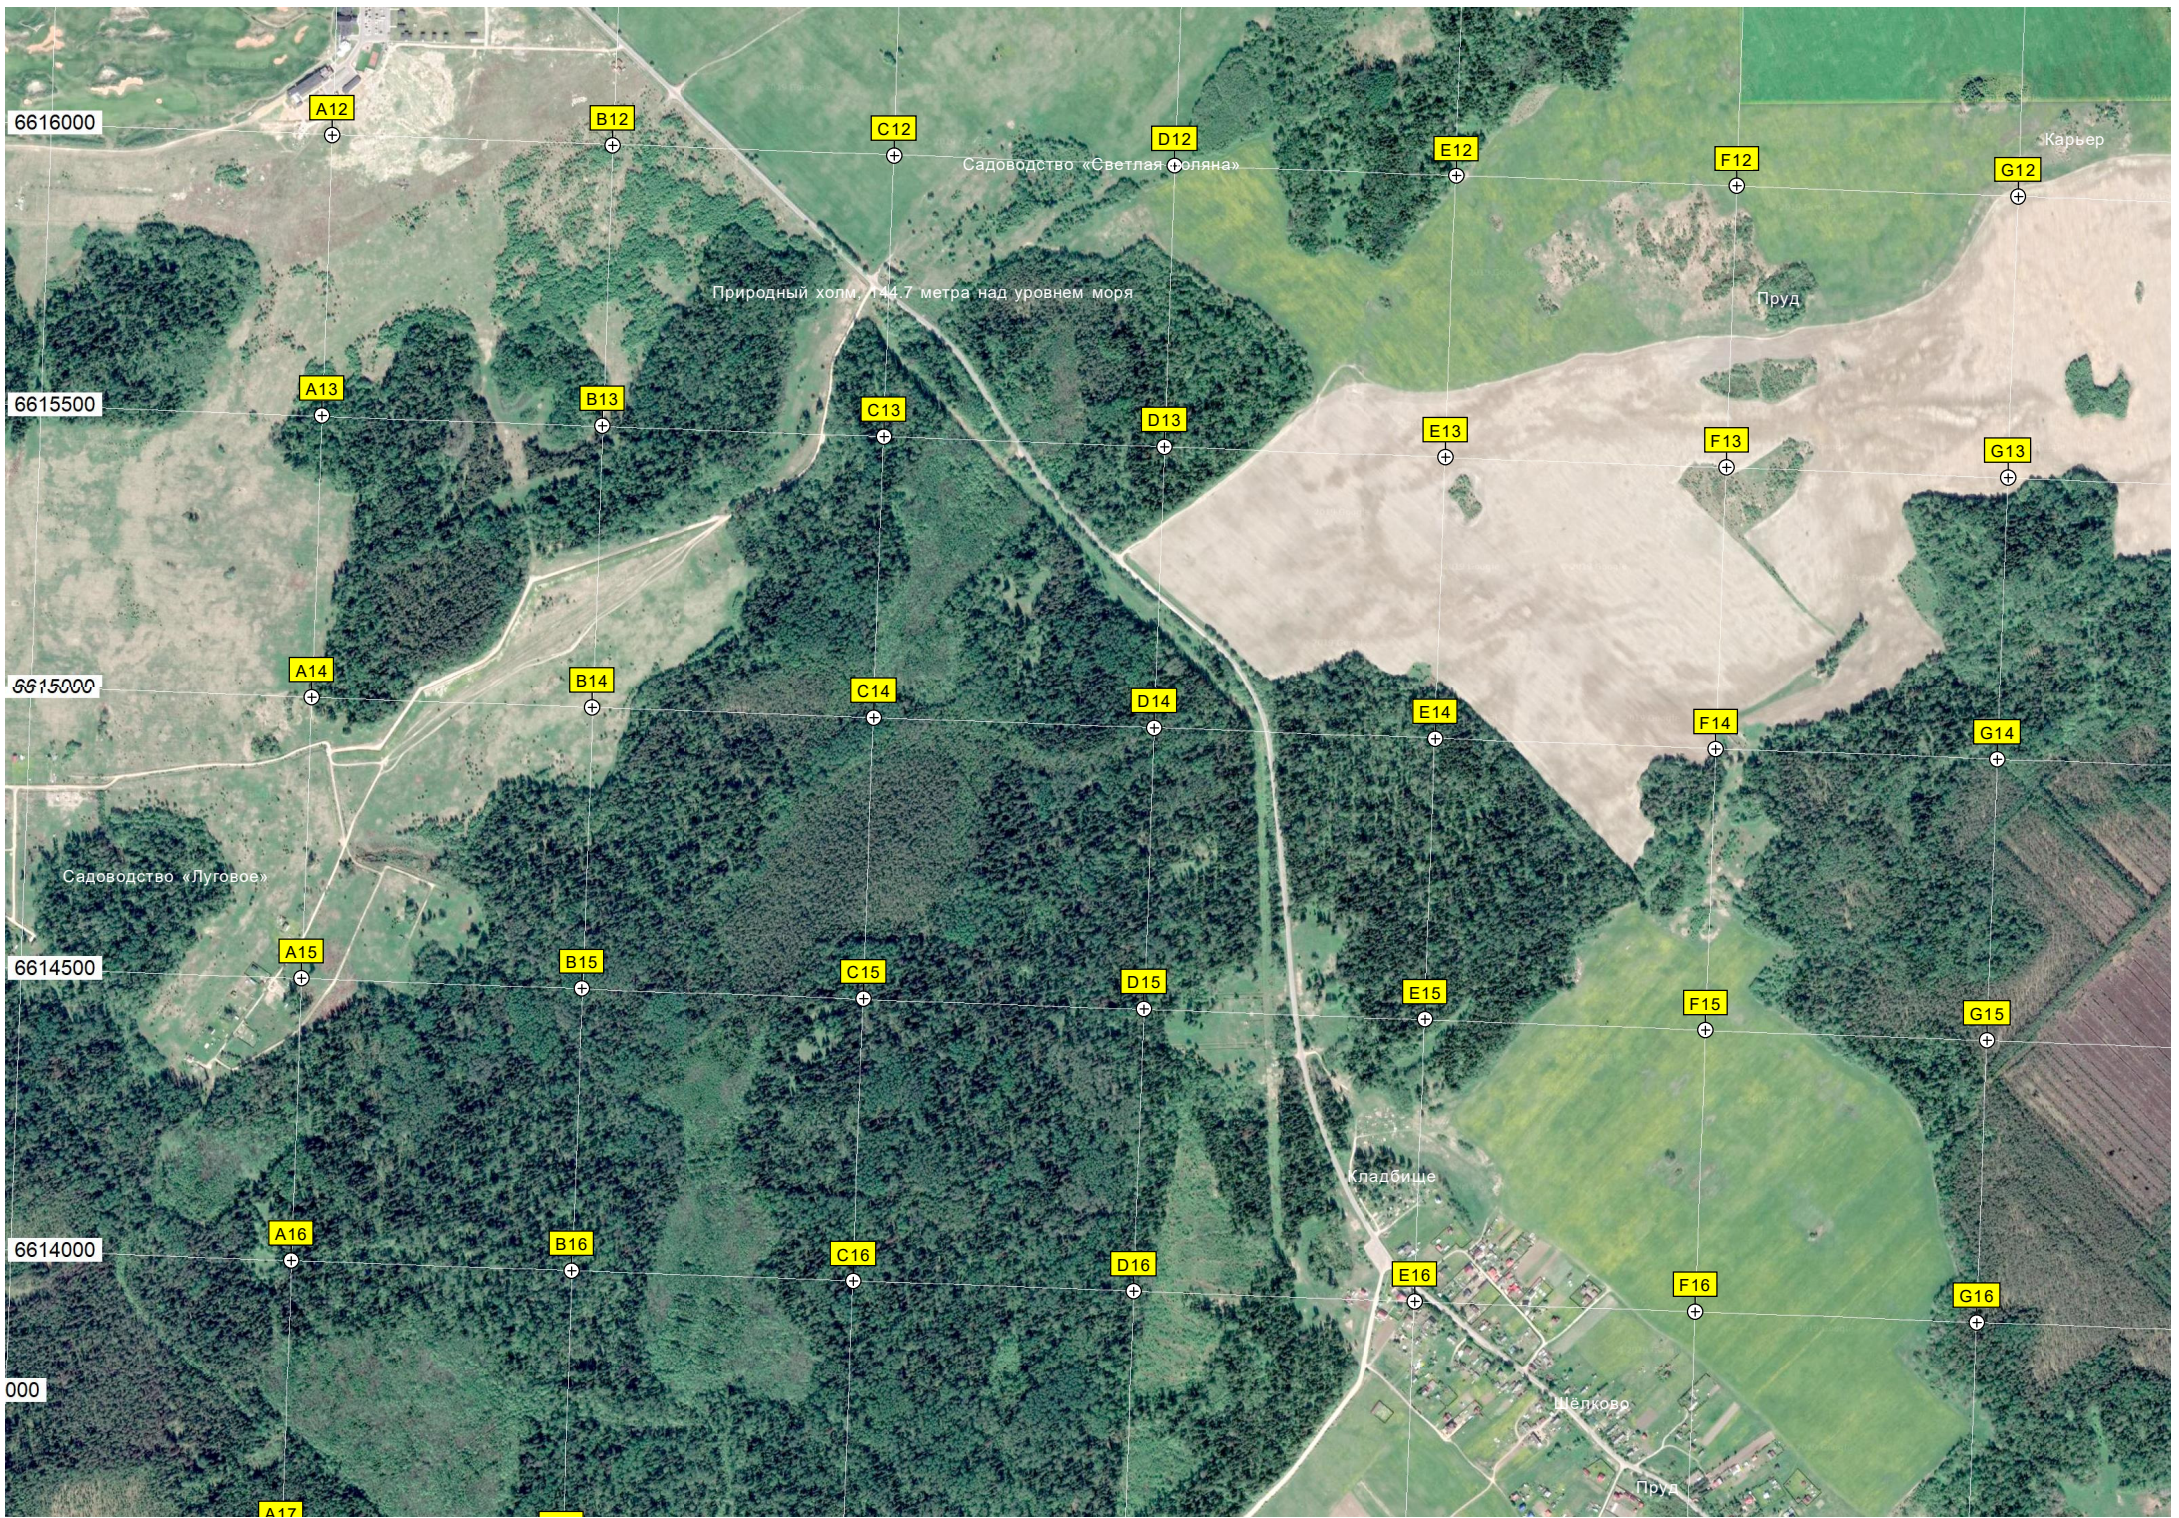

6617000

Усадьба Боровская
Братская могила советских воинов
2-х этажный жилой дом

д.П. «Грильесь»

Верная ул. 25

П.С. «Дятлицы» 35/10 кв

Бывший ЗРВ № 03214 82 ЗРБр

Новый Бор

Коровник