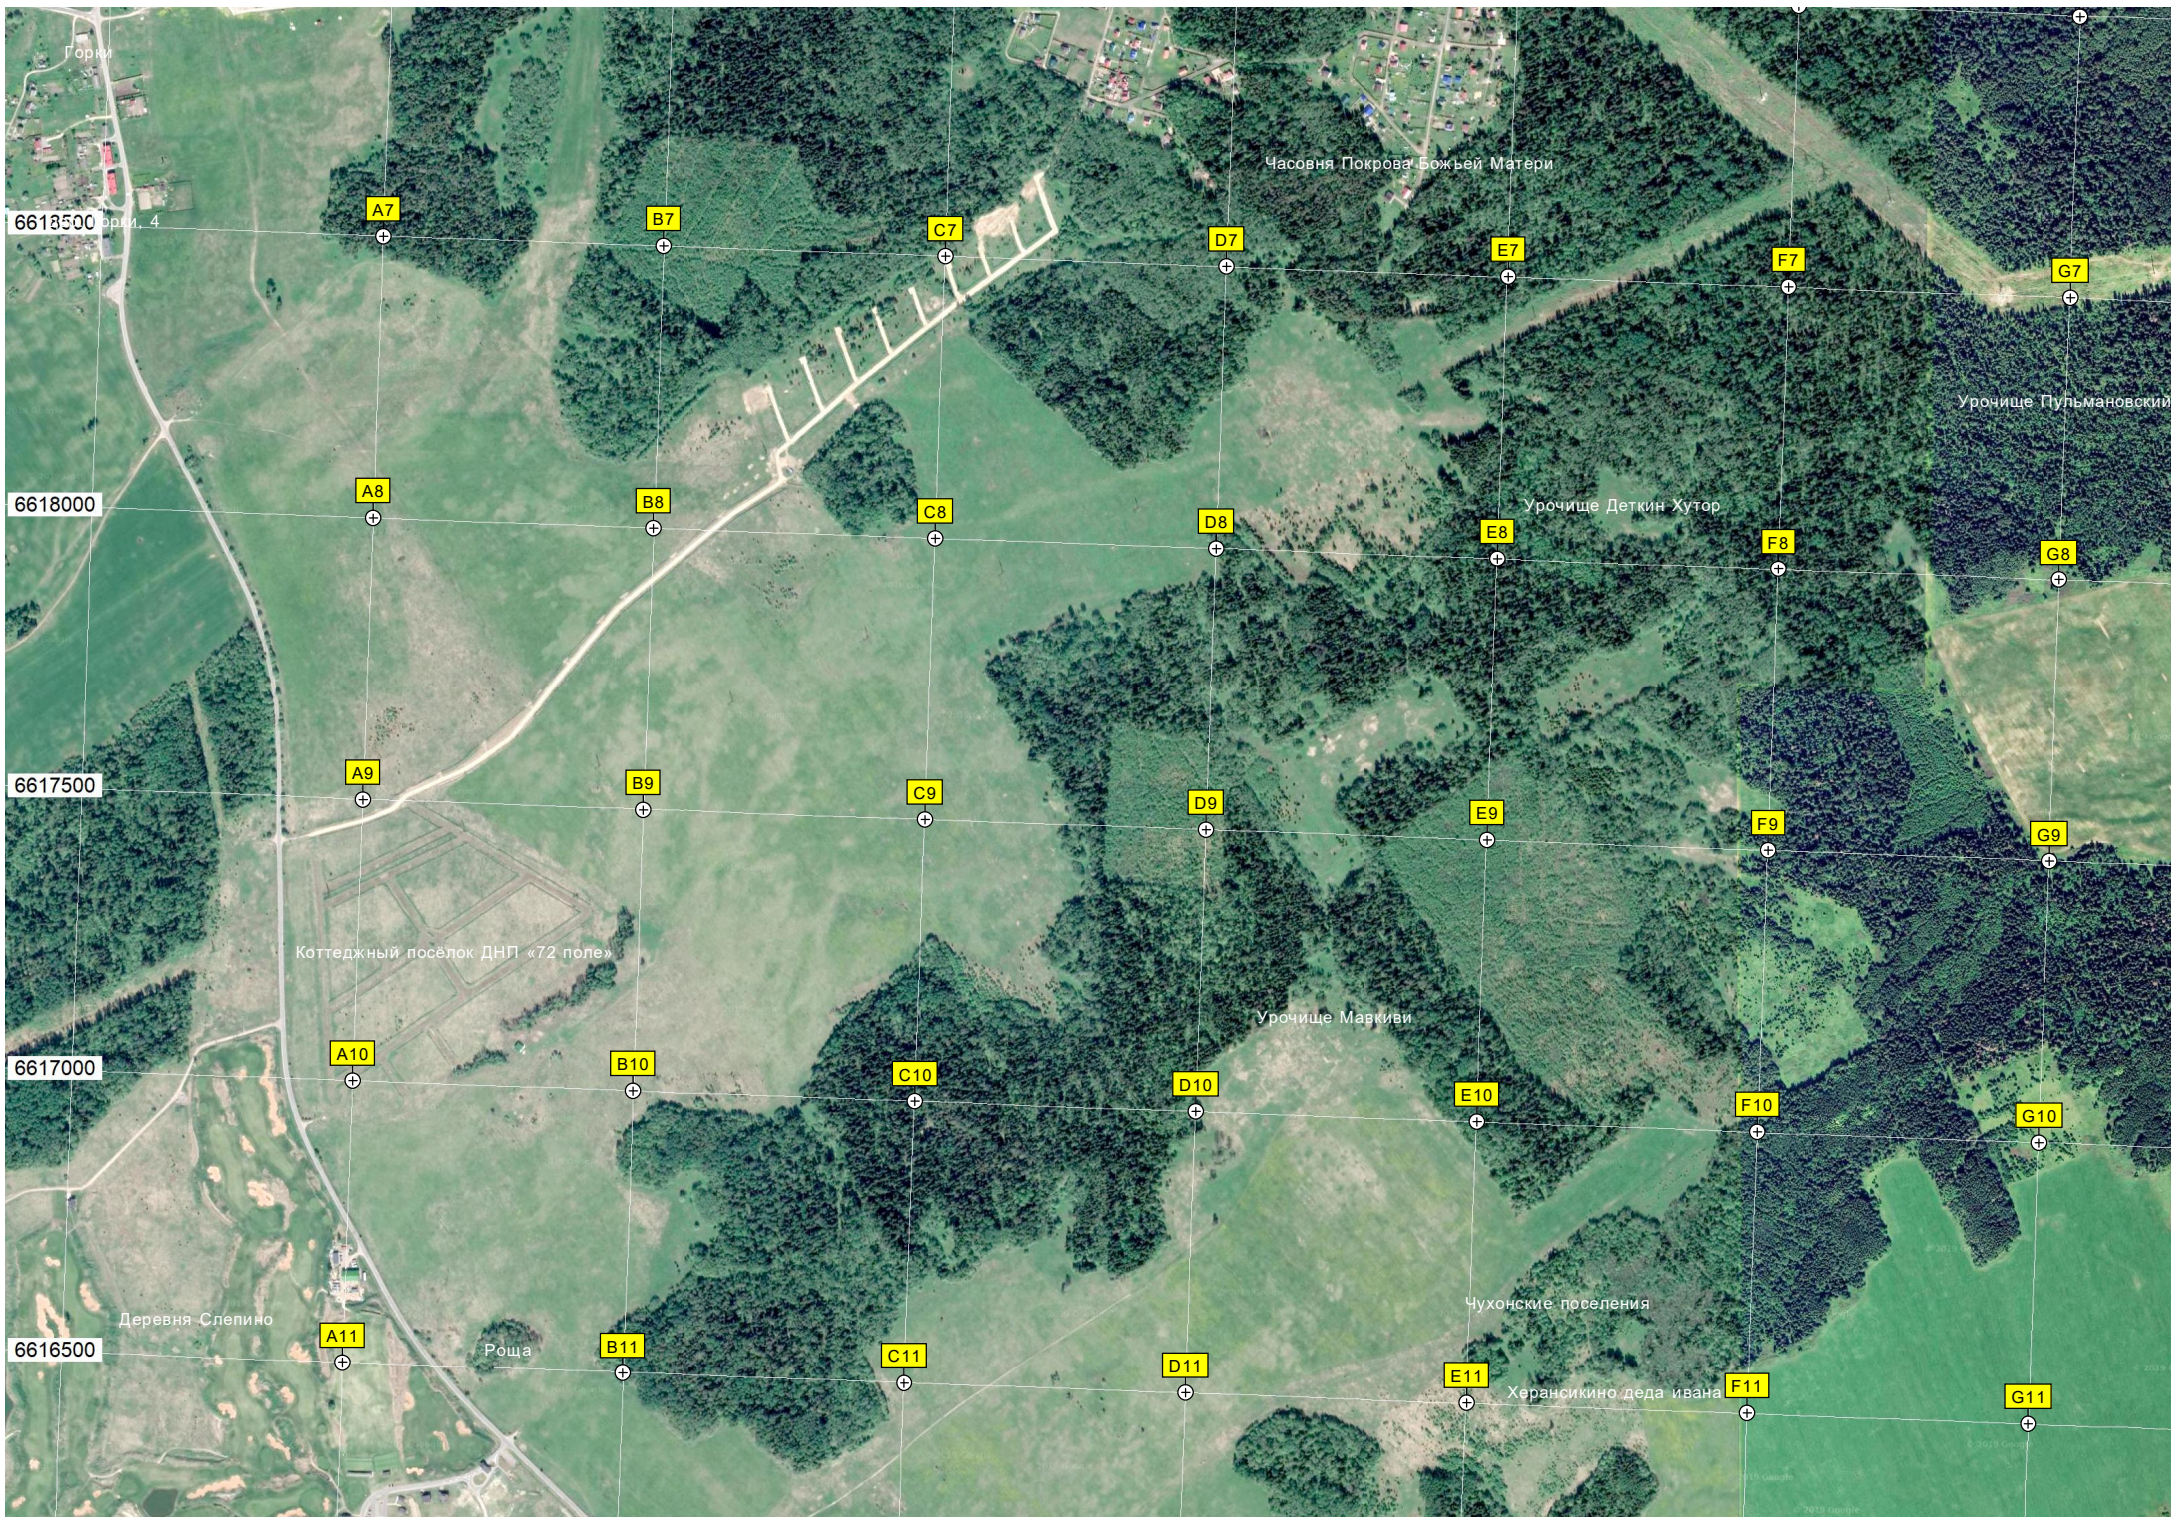

N5

Урочище Яшин Хутор

H6

а ухта

6618500

6618000

6617500

6617000