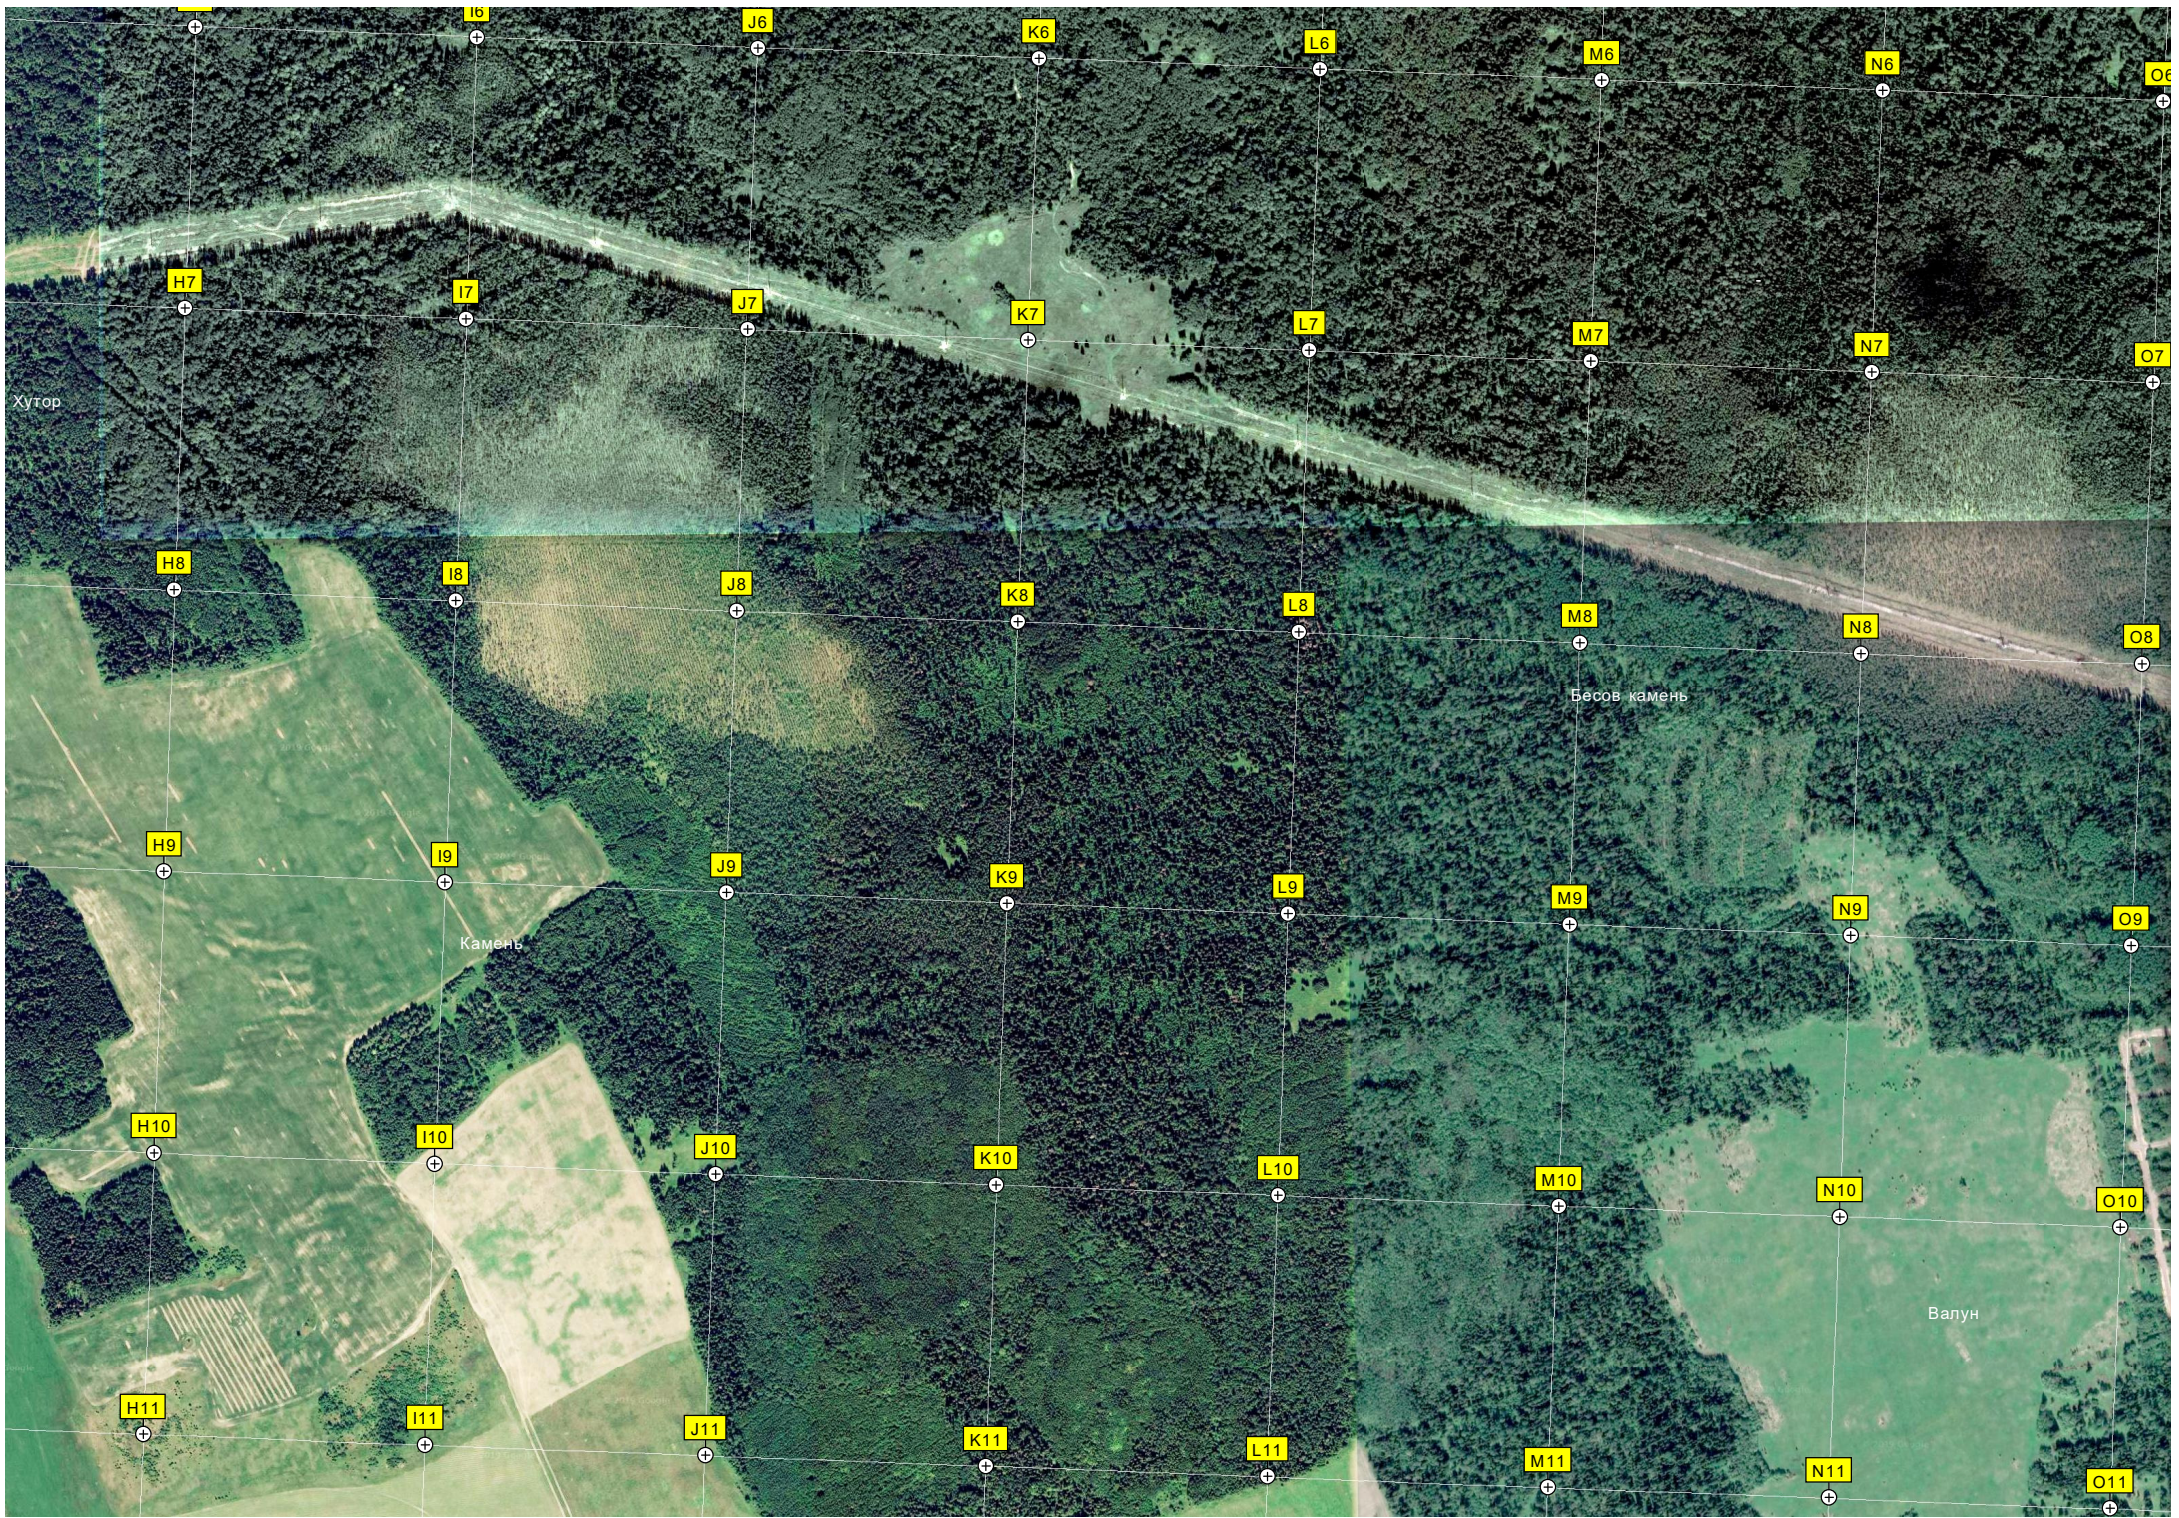

Урочище Мавкиви

Коттеджный посёлок ДНП «72 поле»

Деревня Слепино

Роща

Чухонские поселения

Херансикино деда ивана

Хутор

Камень