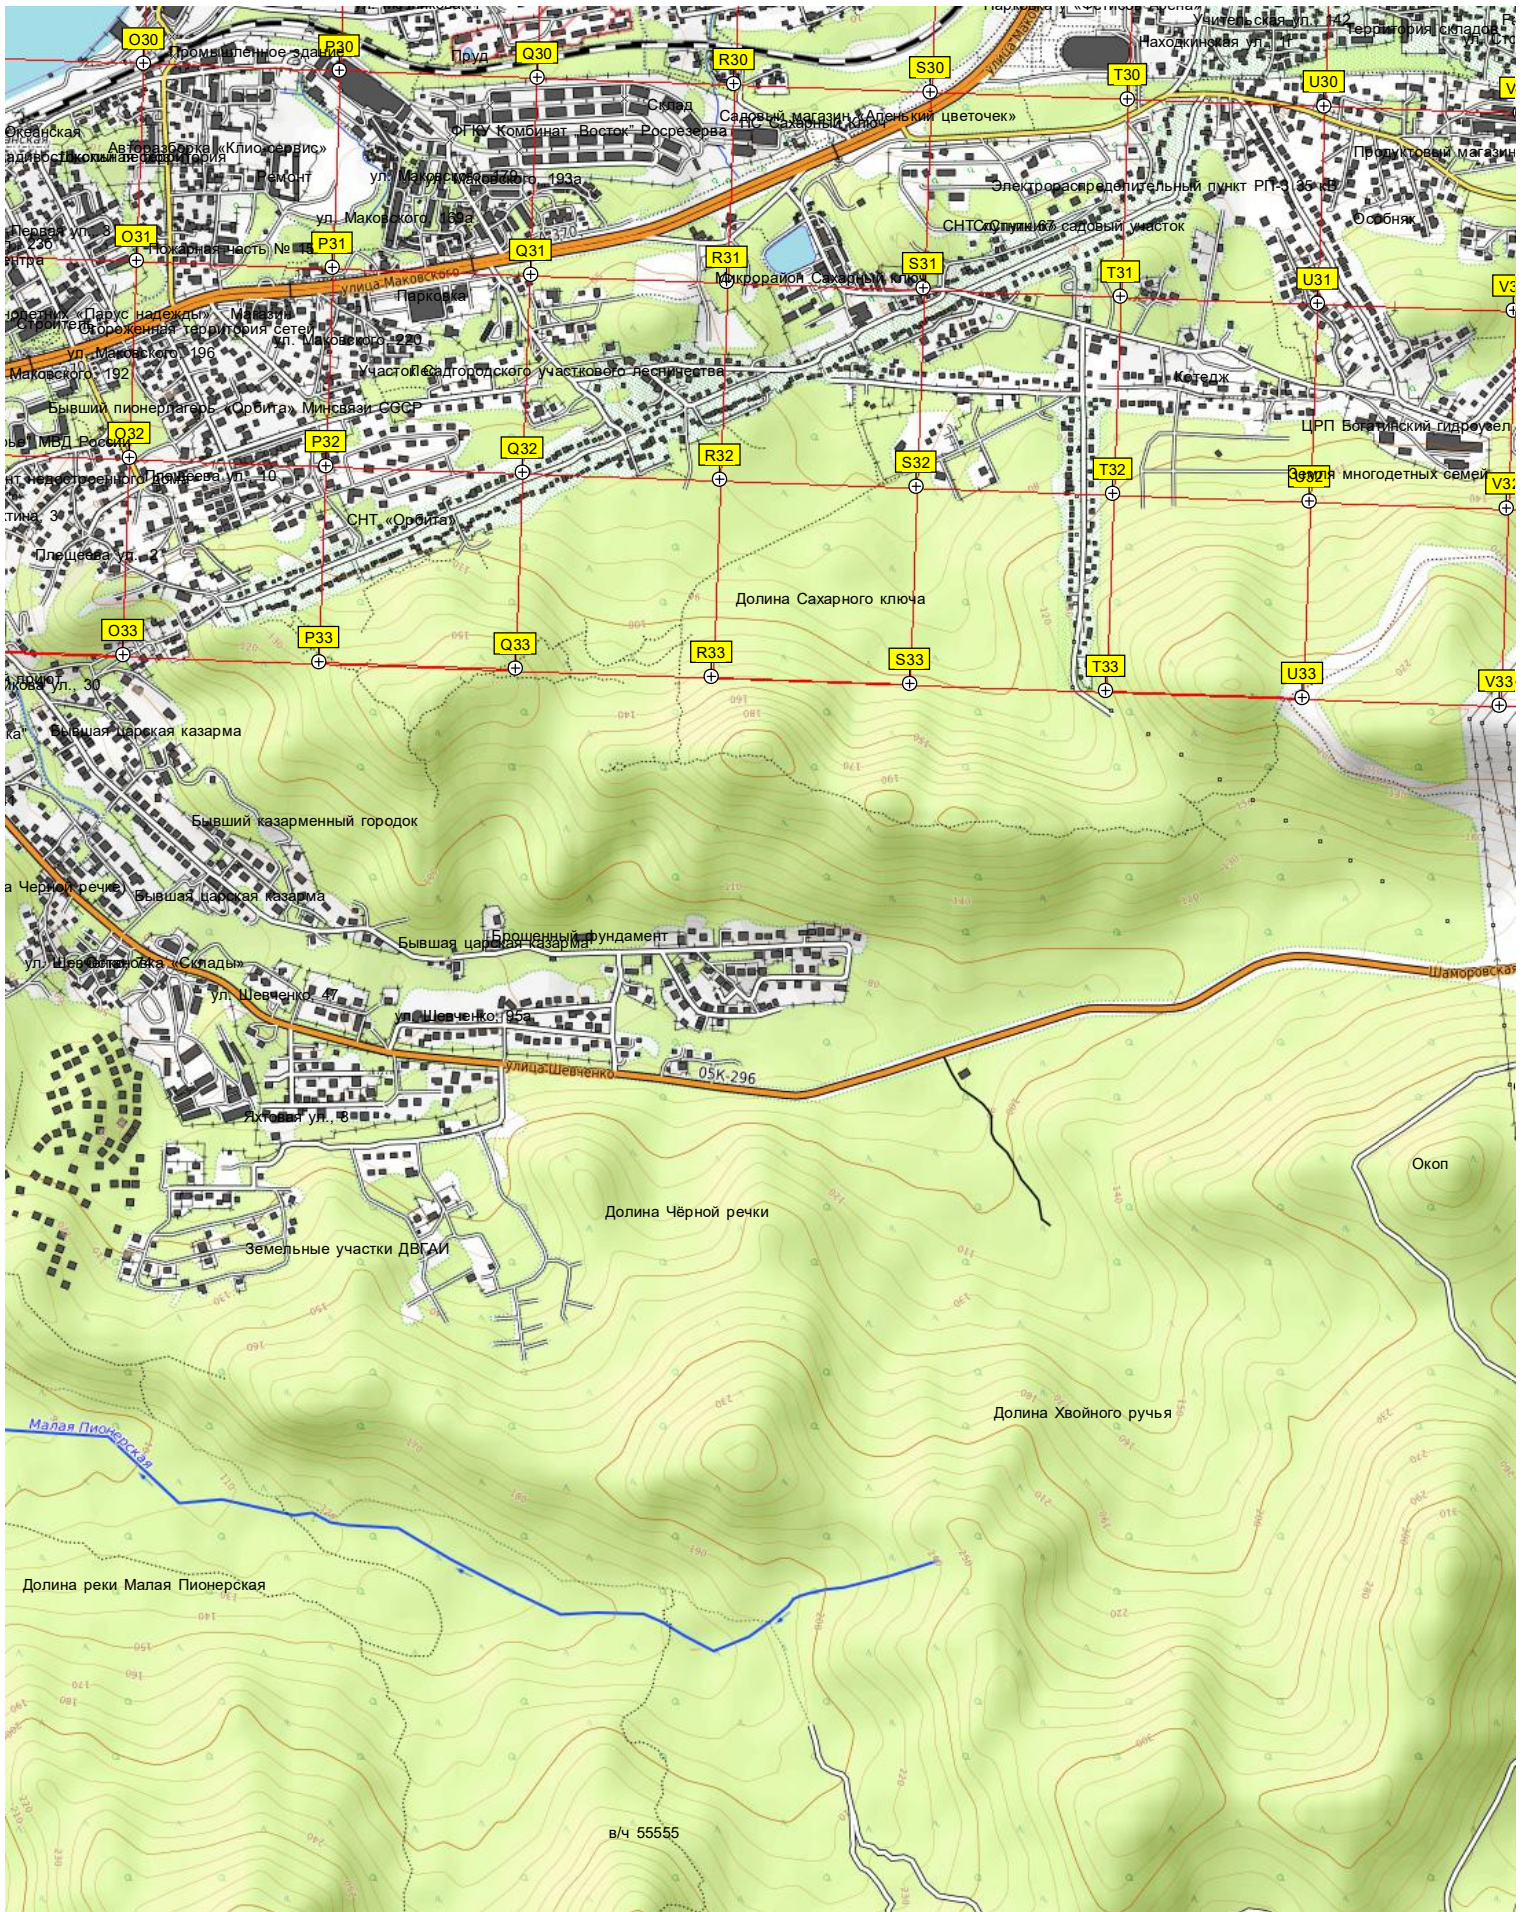

локатор

Кайтерский спот PBC

A31

B31

C31

D31

E31

F31

C33

D33

E33

F33

Мель

Марф

Устье реки Сиданки

Остановочный пункт Севастопольского направления Крымской железной дороги

Институт автоматизации процессов управления ДВО РАН

Водолазная станция ИМБ

Станция межорбитальной космической связи Орион-5

Колумбарий

База аренды

в/ч 55555