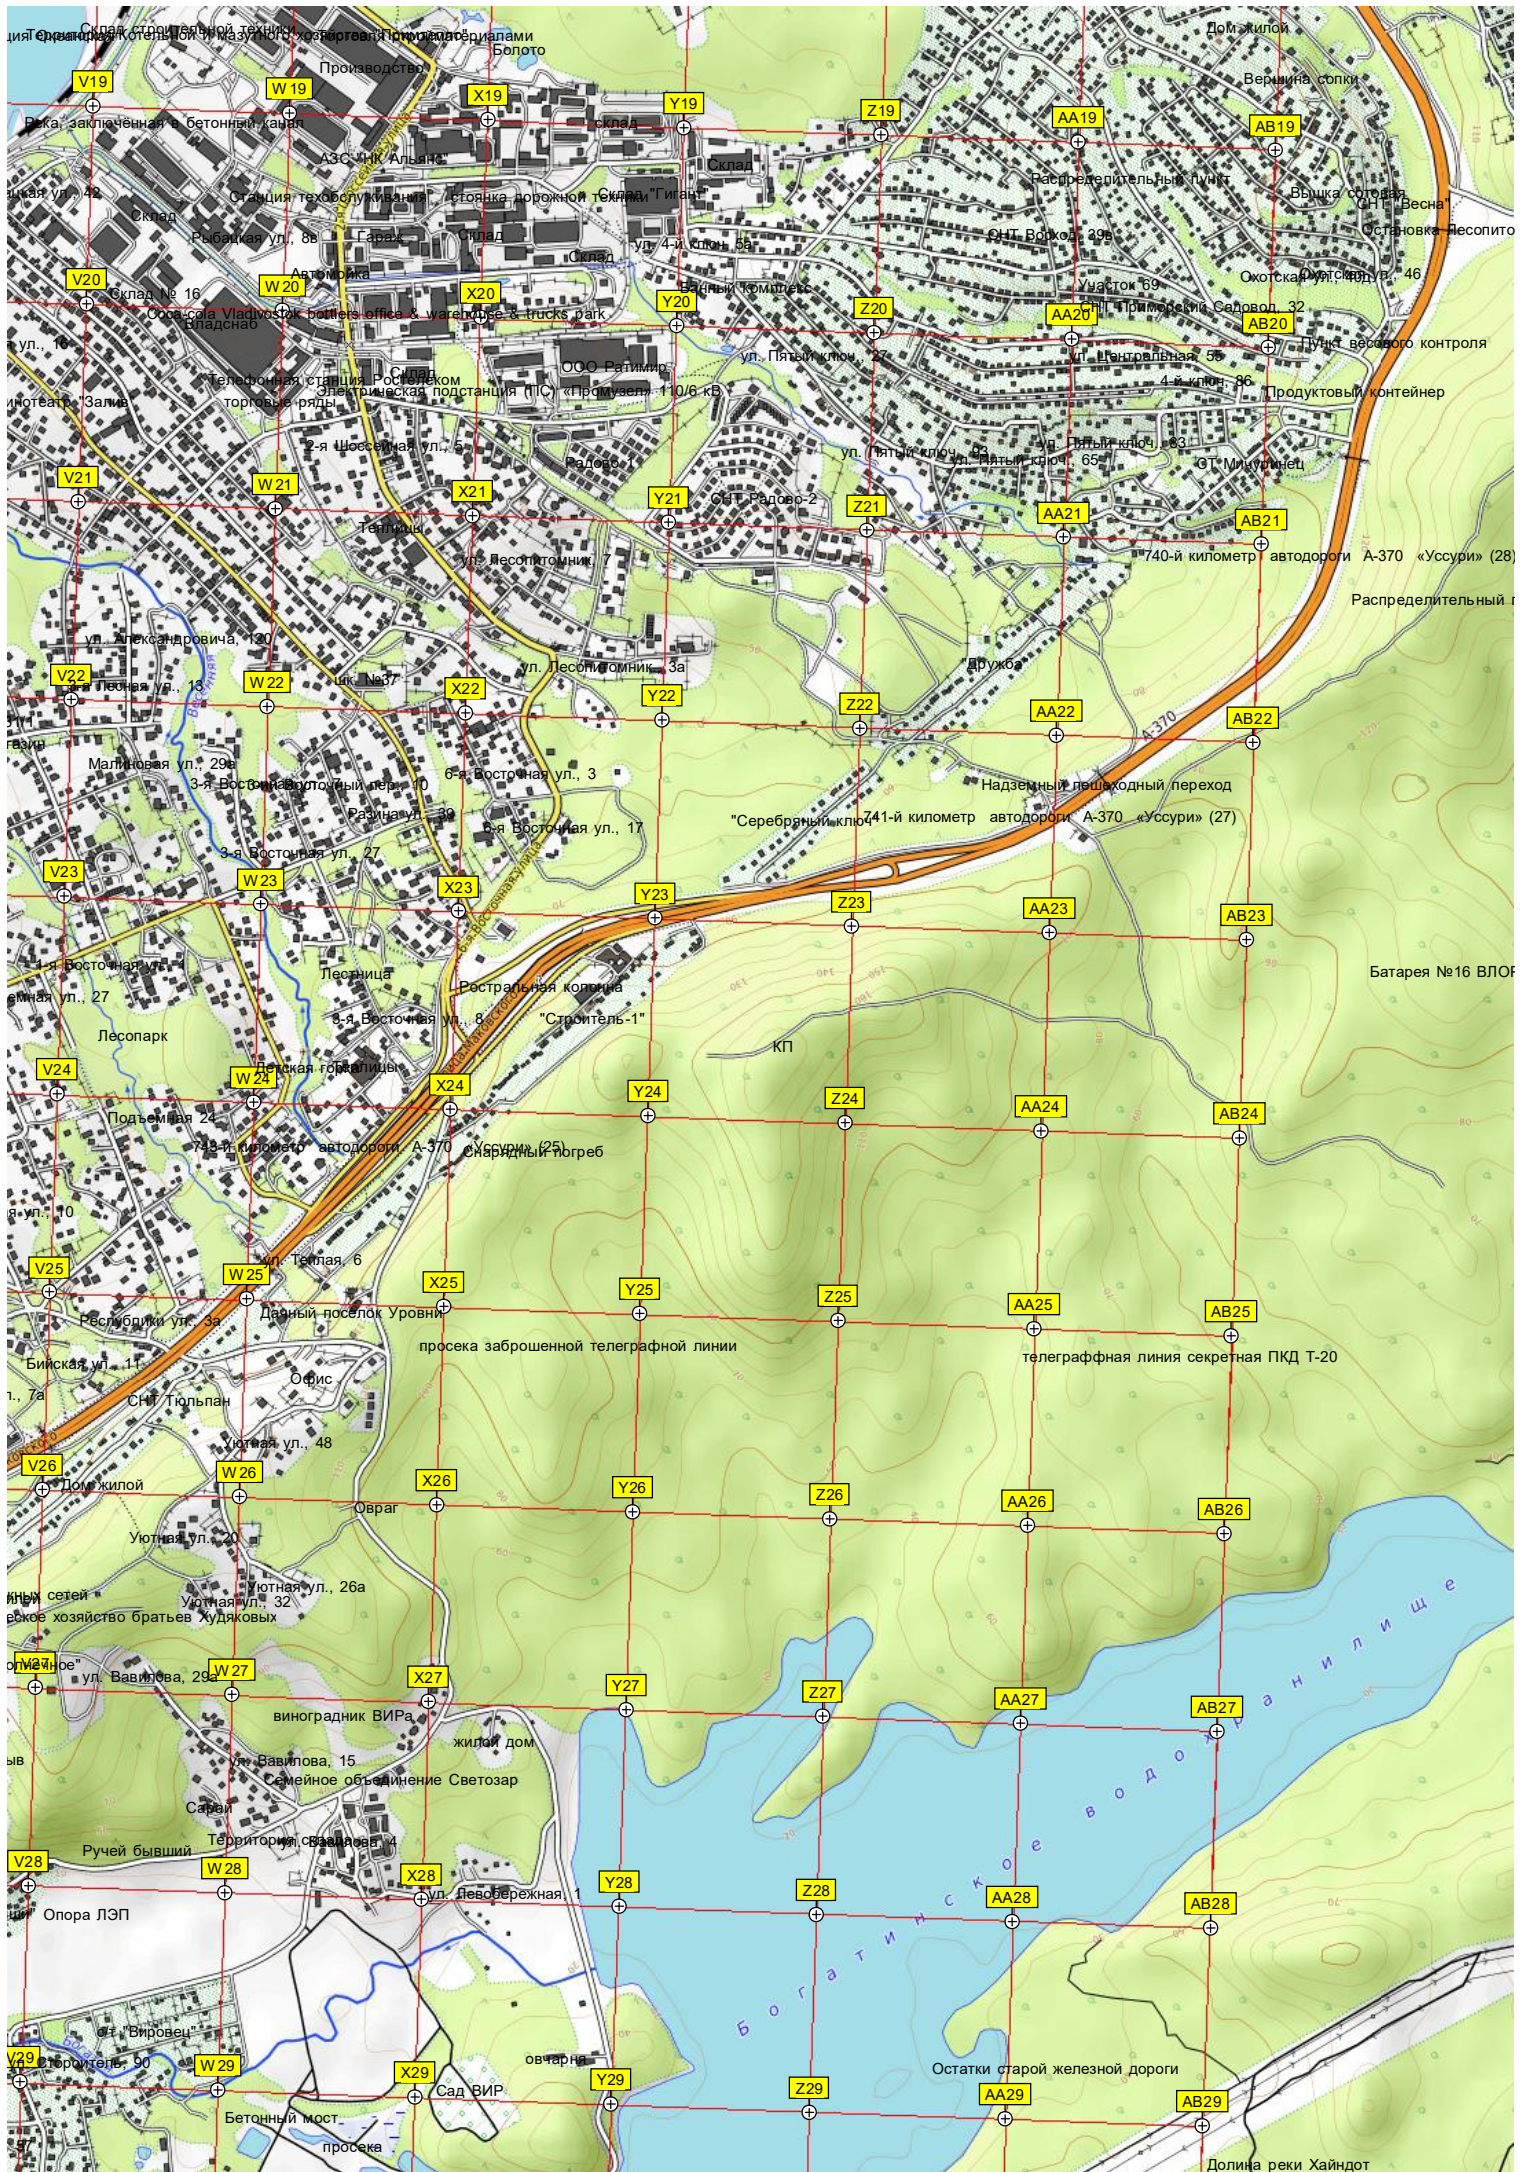

локатор

Кайтерский спот PBC

A31

B31

C31

D31

E31

F31

C33

D33

E33

F33

Мель

Марф

Устье реки Сиданки

Остановочный пункт Севастопольского направления Крымской железной дороги

База отдыха

Отделение восточного управления для детей с ооко-генетическими нарушениями

Мусоросортировочное предприятие

Мегаполис Севастопольский аэропорт

Летний пляж

Бывшая городская скверовая

Институт биологии моря ИМБ