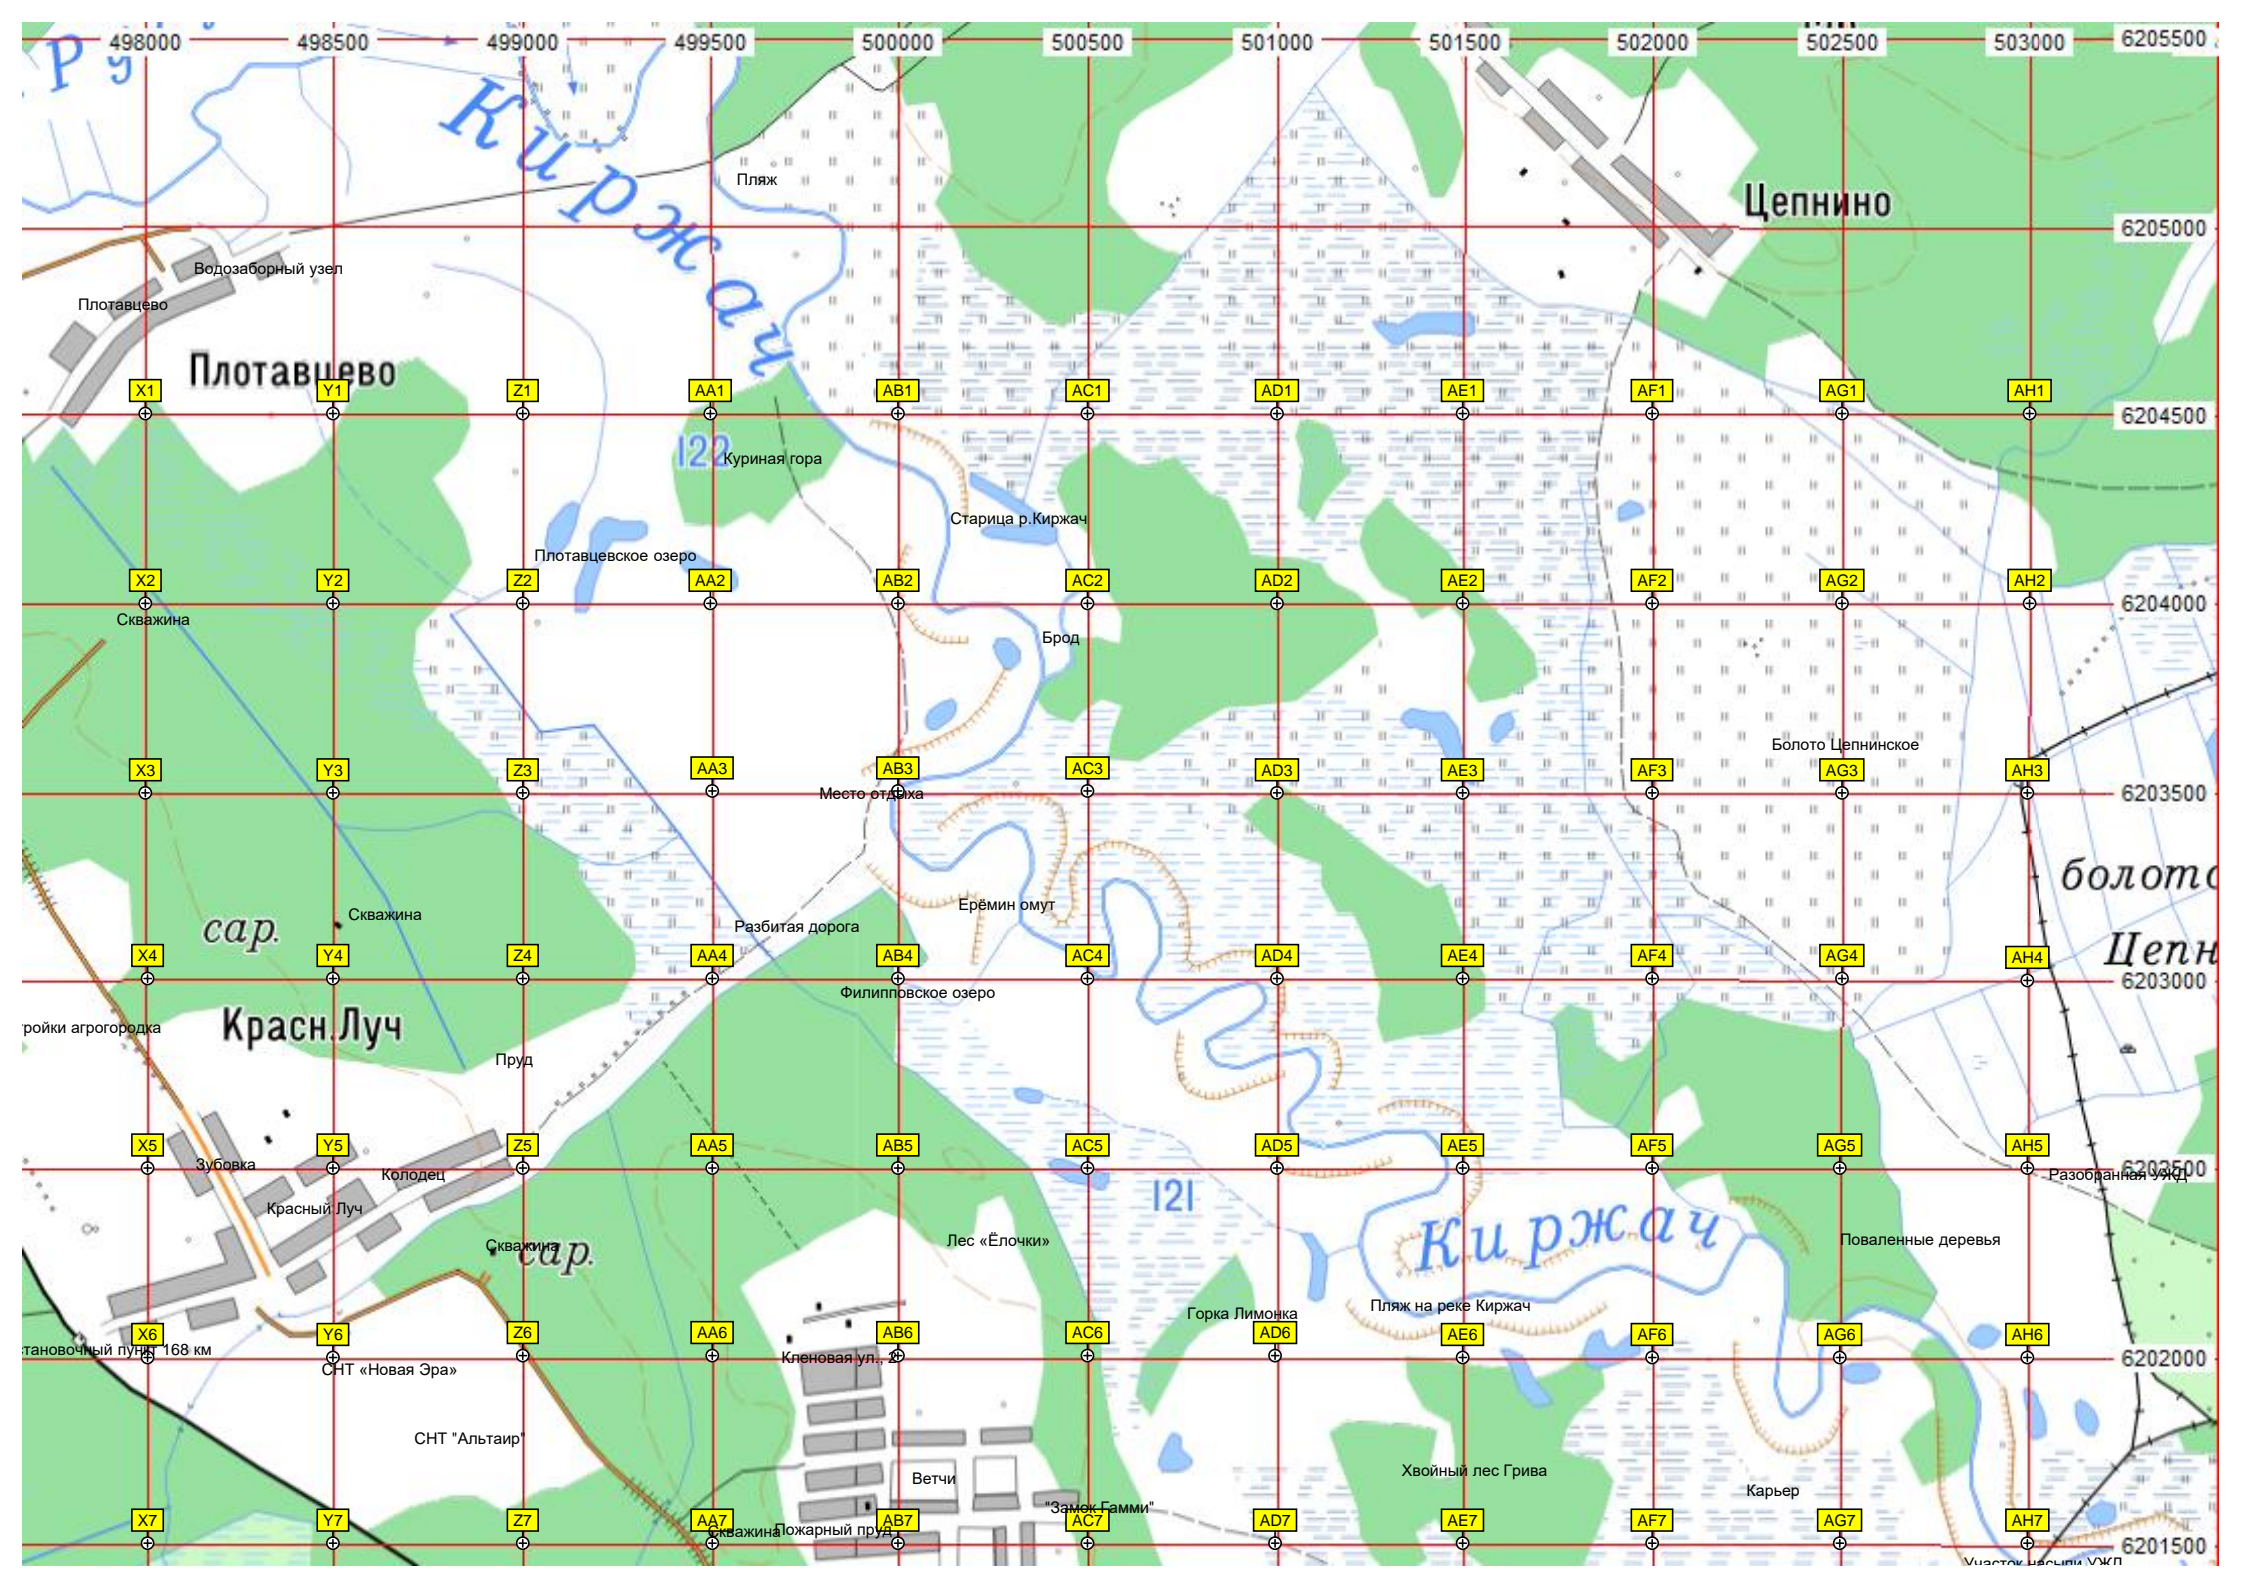

498000 498500 499000 499500 500000 500500 501000 501500 502000 502500 503000 6205500

6205000

6204500

6204000

6203500

6203000

6202500

6202000

6201500

Киржач

Цепнино

Плоптавцево

Куриная гора

Плоптавцевское озеро

Старица р. Киржач

Брод

Болото Цепнинское

Место отдыха

Ерёмин омут

Разбитая дорога

Филипповское озеро

болото

Цепн

Красн Луч

Скважина

Пруд

Лес «Елочки»

Горка Лимонка

Пляж на реке Киржач

Поваленные деревья

СНТ «Альтаир»

Кленовая ул.

«Замок Гамми»

Хвойный лес Грива

Карьер

Ветчи

Скважина пожарный пруд

Место лесной УЖП