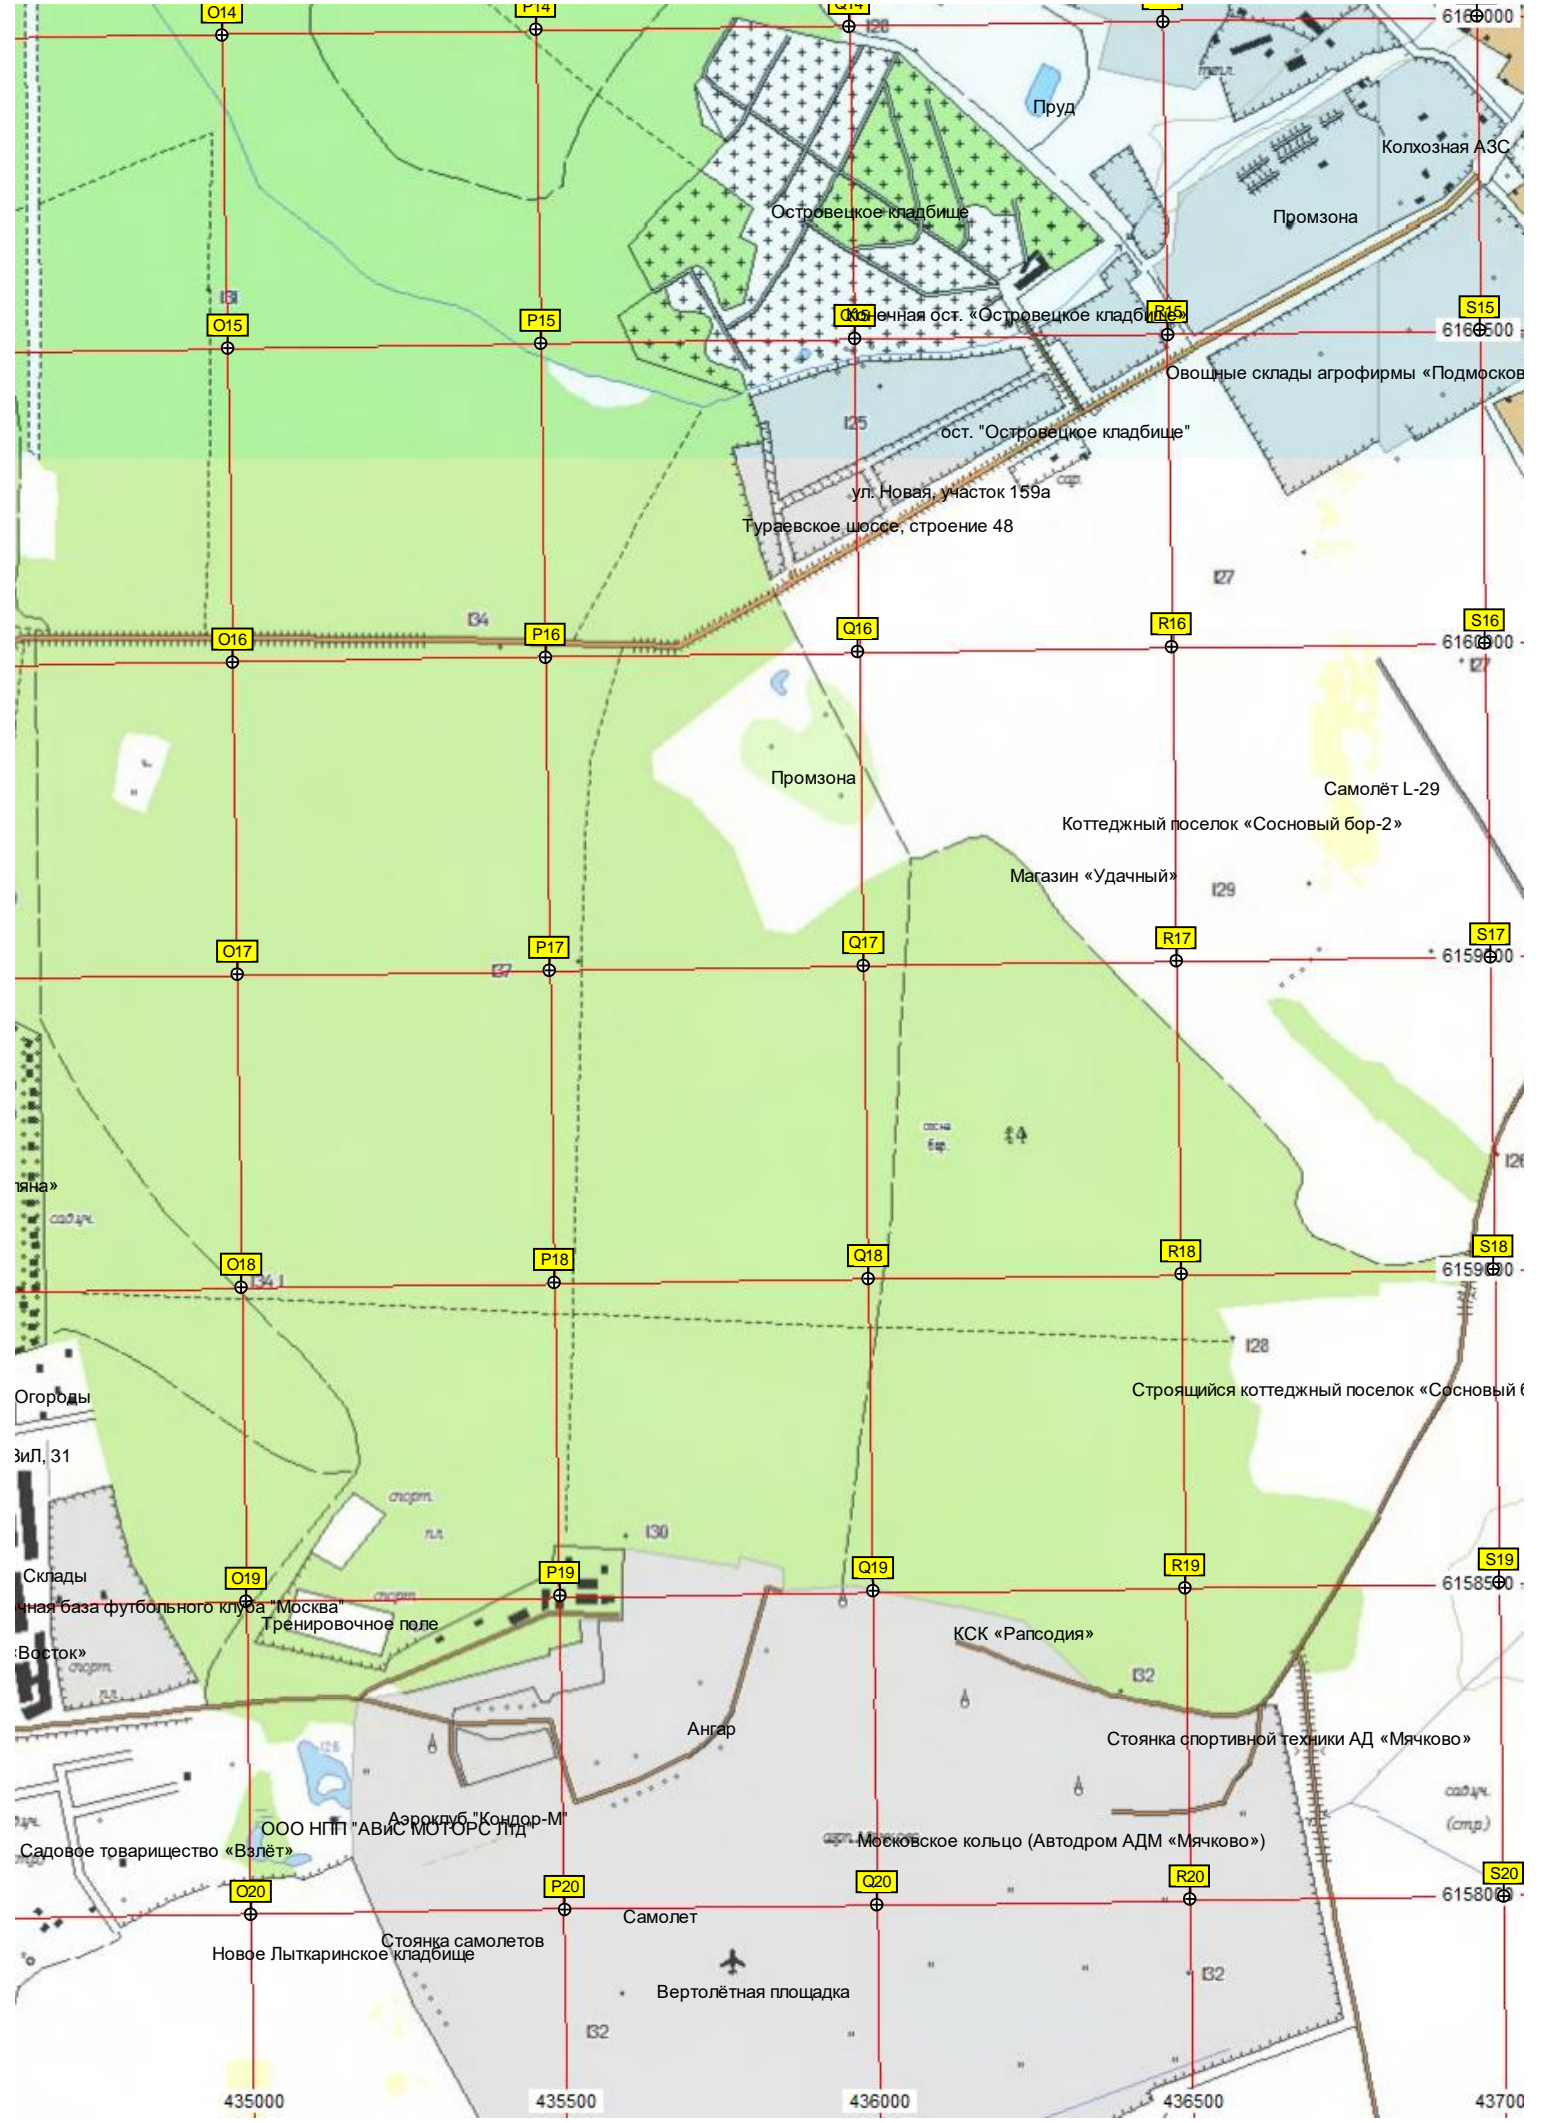

O14

P14

Q14

R14

S14

O15

P15

Q15

R15

S15

O16

P16

Q16

R16

S16

O17

P17

Q17

R17

S17

O18

P18

Q18

R18

S18

O19

P19

Q19

R19

S19

O20

P20

Q20

R20

S20

6160000
6160500
6161000
6159500
6159000
6158500
6158000

435000 435500 436000 436500 437000

Пруд
Островское кладбище
Колхозная АЗС
Промзона
Овощные склады агрофирмы «Подмосковье»
ост. "Островское кладбище"
ул. Новая, участок 159а
Тураевское шоссе, строение 48
Промзона
Самолёт L-29
Коттеджный поселок «Сосновый бор-2»
Магазин «Удачный»
Огороды
Зил, 31
Склады
Тренировочное поле
Ангар
Аэроклуб "Кондор-М"
ООО НПФ "АВИС МОТОРС ЛТД"
Новое Лыткаринское кладбище
Вертолётная площадка
Московское кольцо (Автодром АДМ «Мячково»)
КСК «Рапсодия»
Стоянка спортивной техники АД «Мячково»