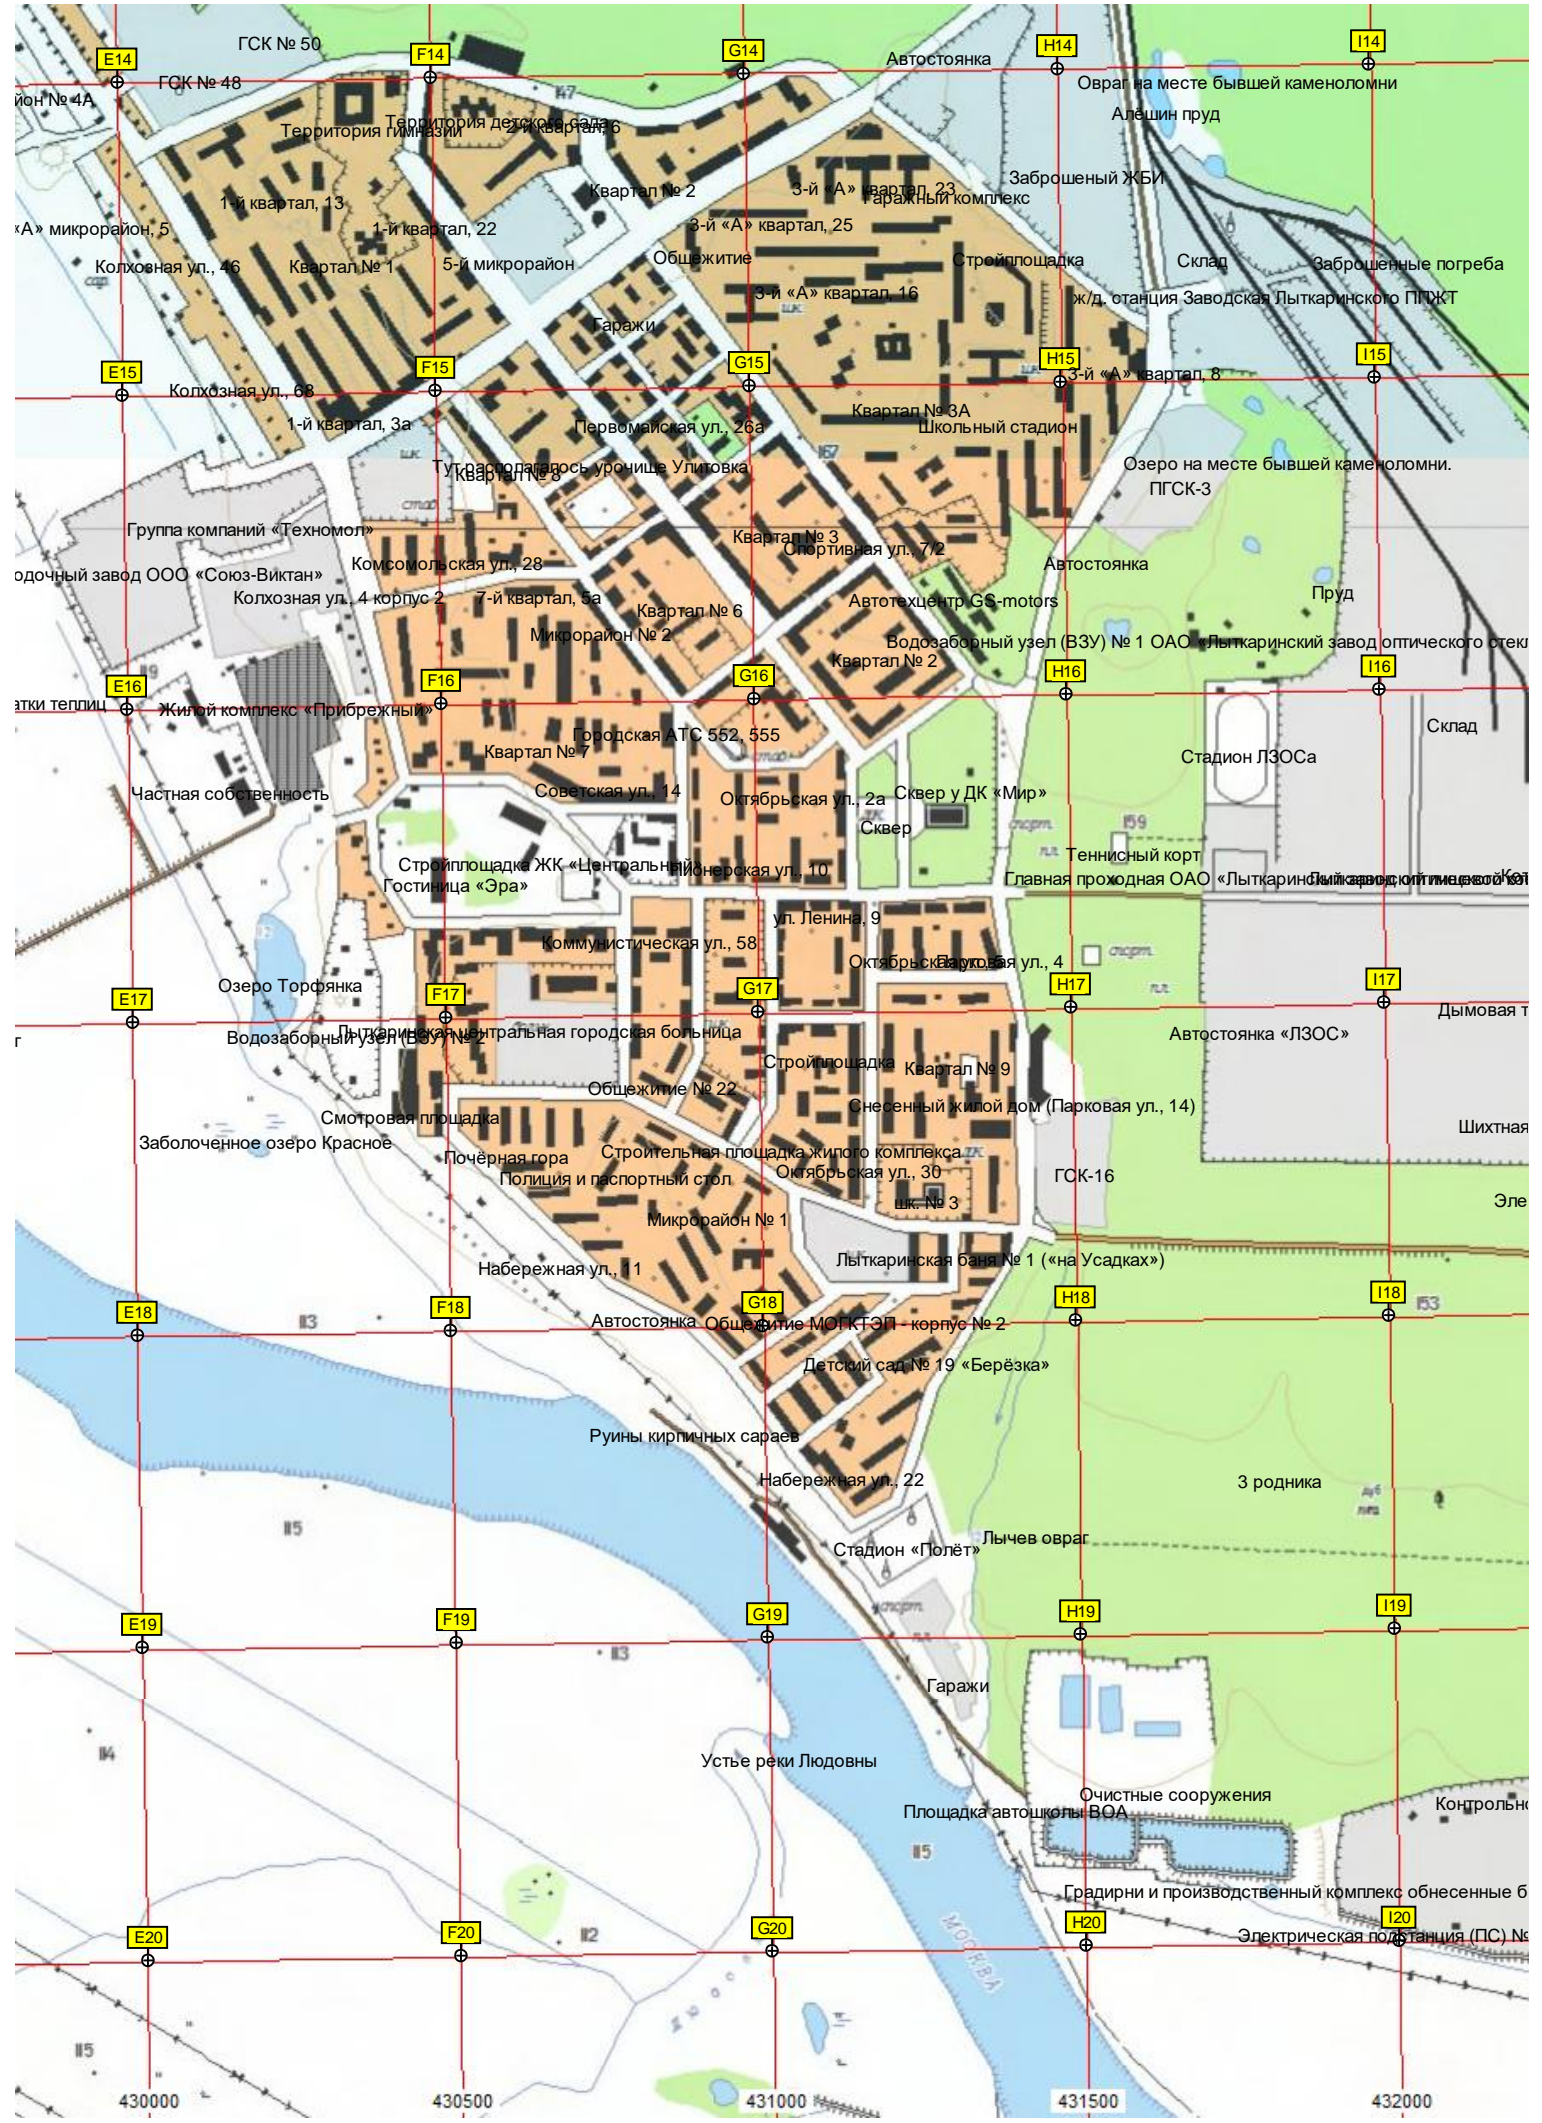

Ново-Молоковский бул., 8

Ново-Молоковский бул., 19

Солнечный пр., 6

Школьная ул., 6

Школьная ул., 8

Школьная ул., 179

Место бывшей грузовой пристани УЖД ветки Волкушинский карьер - Москва-река

Заболоченное озеро Бобруха

Опора ЛЭП

Микрорайон

4-й к

Ликёров

Оста

Загаженный бере

Опора ЛЭП

Опора ЛЭП

Микрорайон

4-й к

Ликёров

Оста

Загаженный бере

Опора ЛЭП

Опора ЛЭП

Опора ЛЭП

Опора ЛЭП

Опора ЛЭП

Опора ЛЭП

Опора ЛЭП

Опора ЛЭП

Опора ЛЭП

Опора ЛЭП

ЛЫТКАРИНО