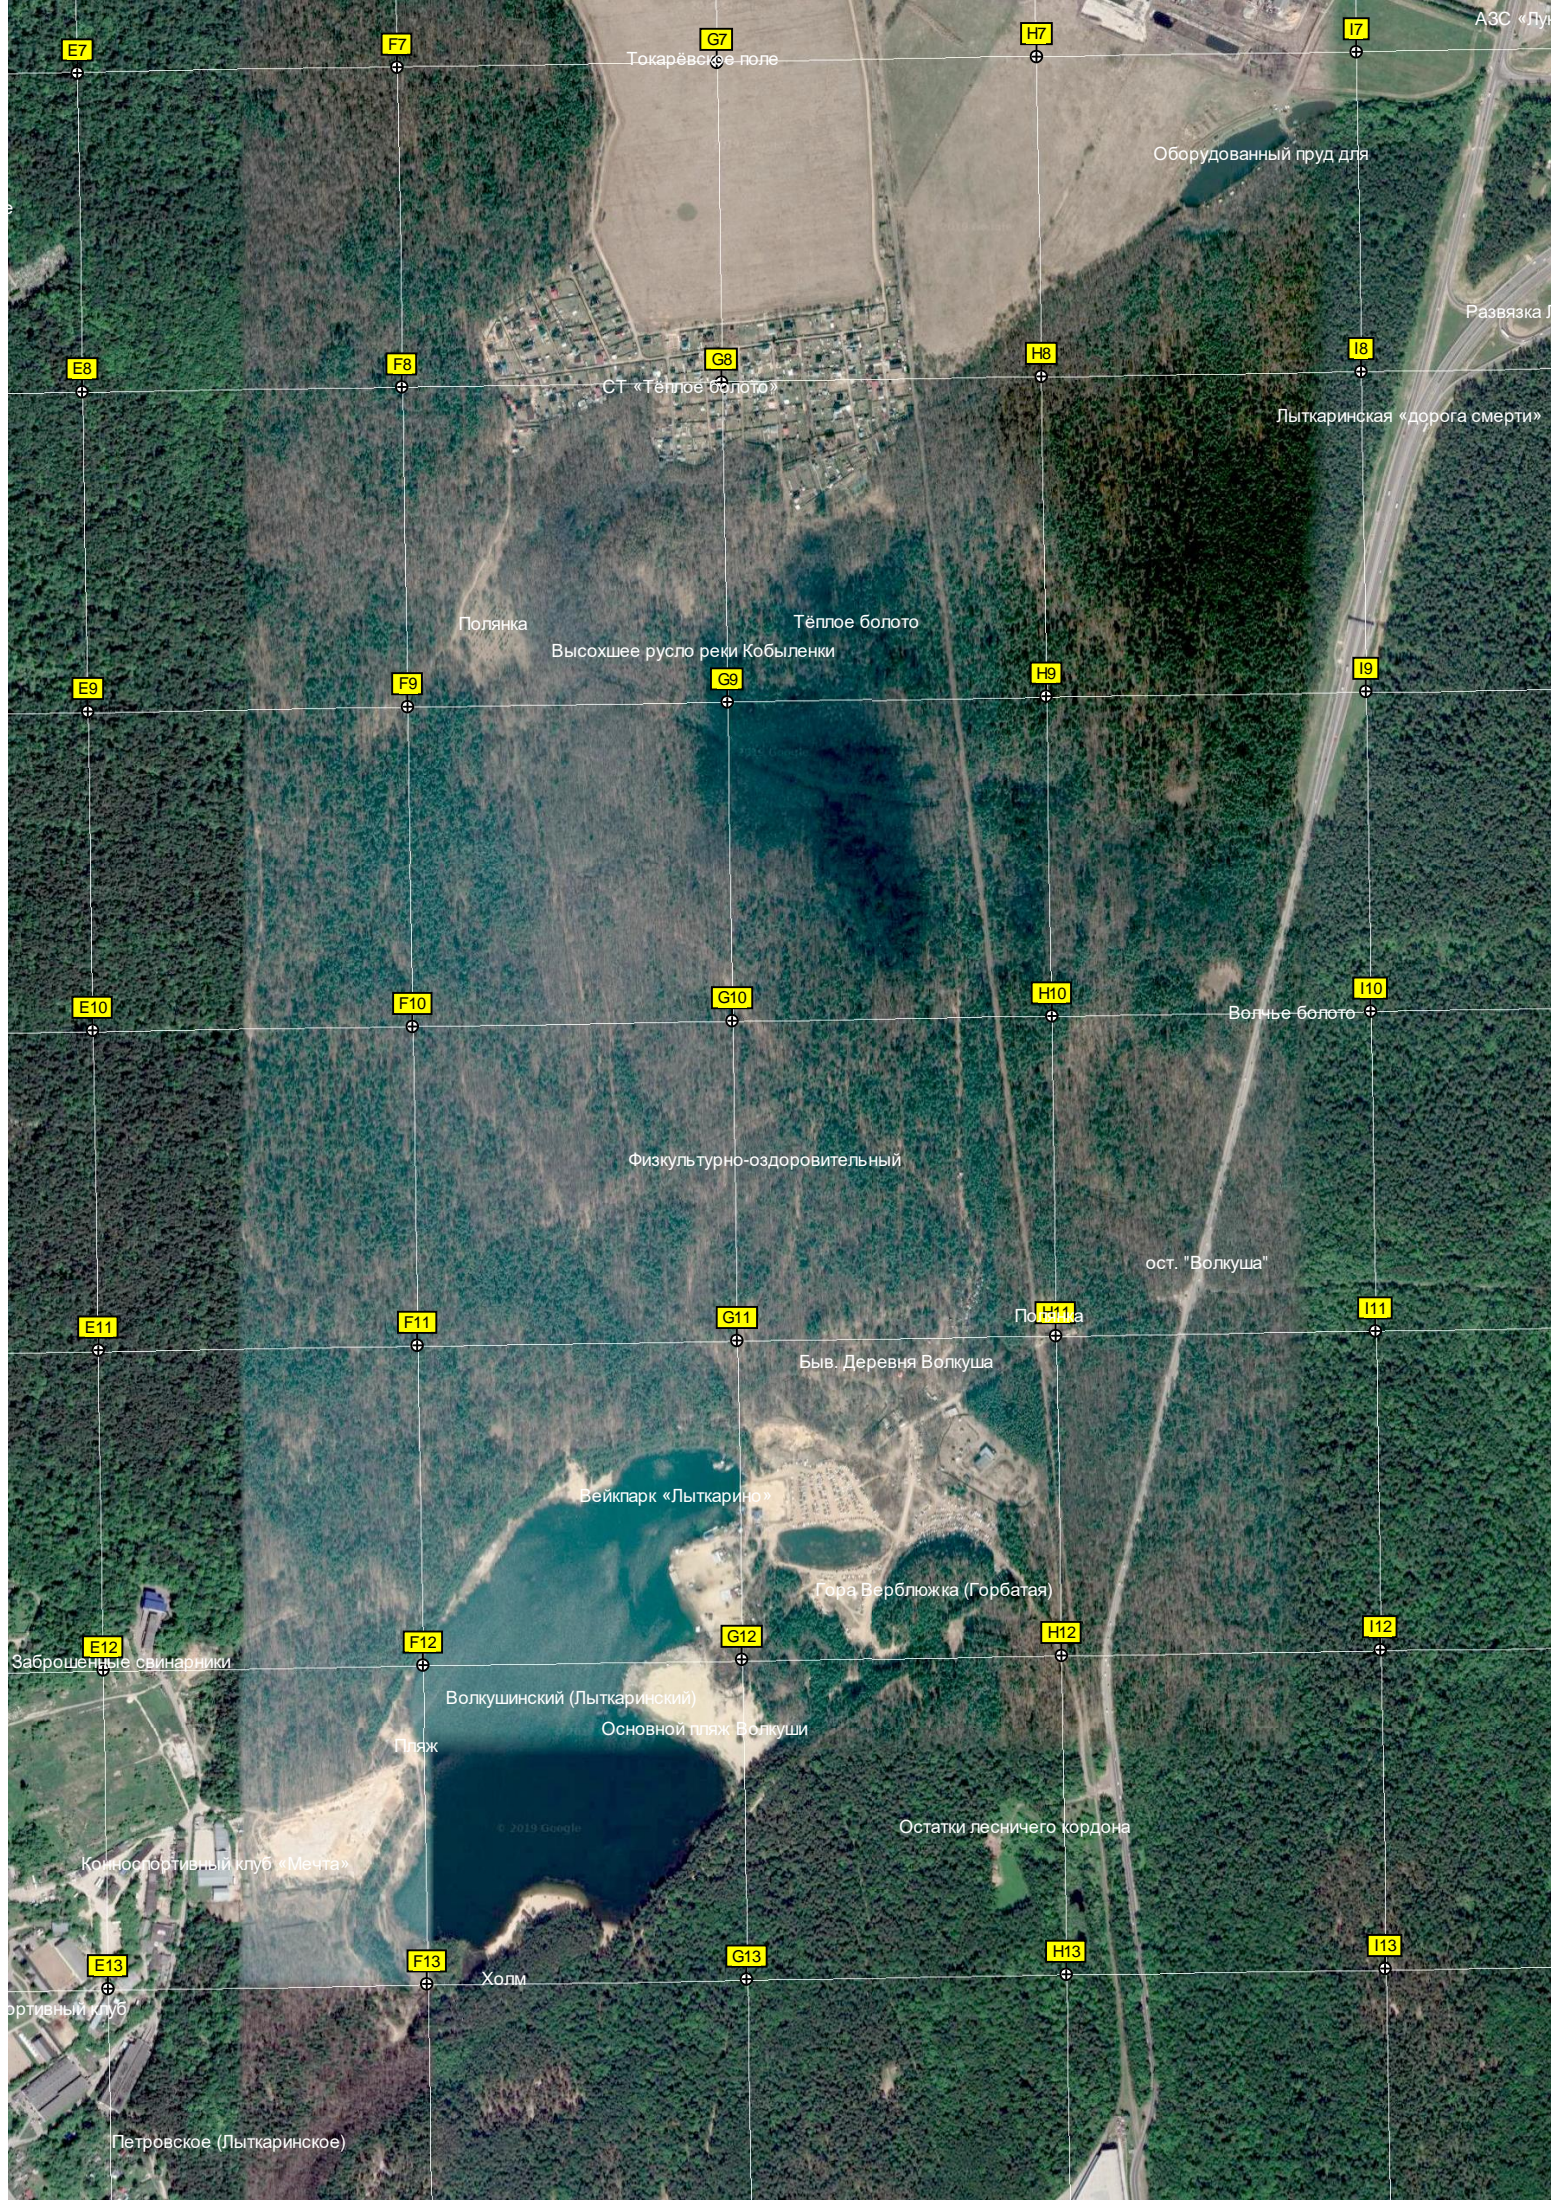

Новое кладбище

Возвышенность

Бывшее кукурузное поле

Испытательный полигон ФЦДТ

Болото

Забор с калиткой

Грузовой причал

Старица Москвы-реки

Овраг

Озеро Копыто (Круглое)

Озеро Святое (Мосилино)

Конность

Токарёвское поле

Оборудованный пруд для

АЗС «Пул

Развязка

СТ «Тёплое болото»

Лыткаринская «дорога смерти»

Полянка

Тёплое болото

Высохшее русло реки Кобыленки

Вольное болото

Физкультурно-оздоровительный

ост. "Волкуша"