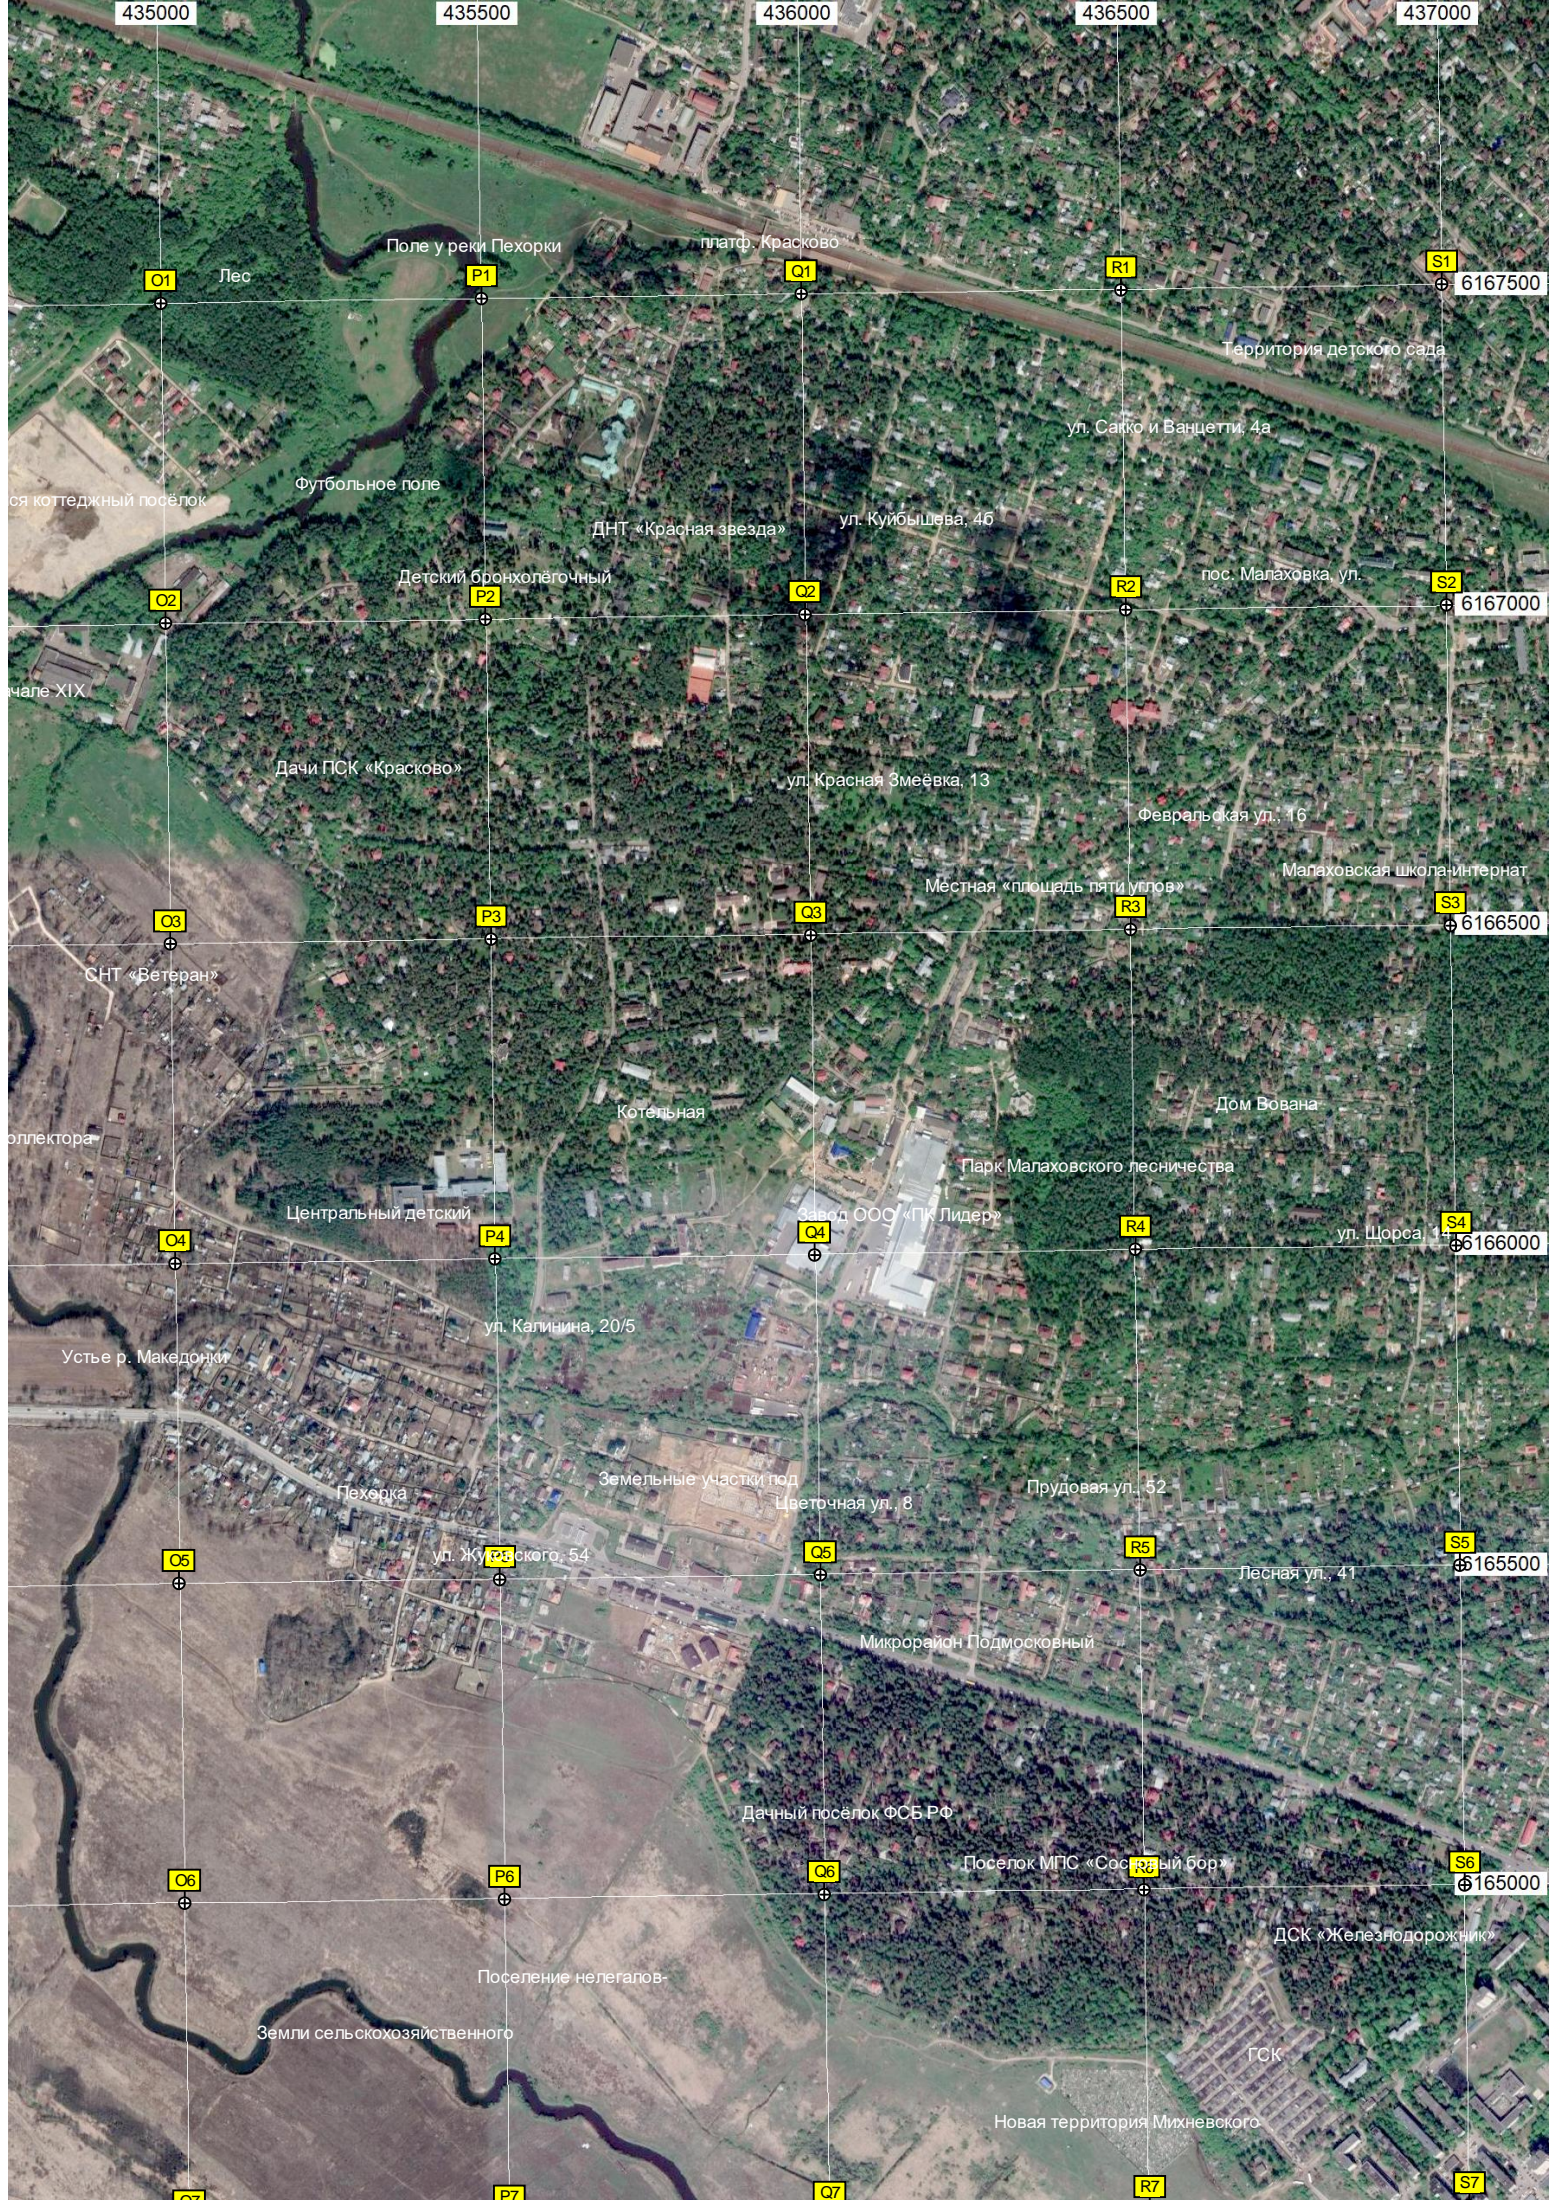

СНТ «Мирный»

ост. «Птицефабрика «Мирная»

Строительная площадка

N1

N2

N3

N4

N5

N6

Строящийся

На этом месте в на

Аварийный слив из к

АЗС «Нефть-магистраль»

СНТ «Мирный»

ост. «Птицефабрика «Мирная»

Строительная площадка