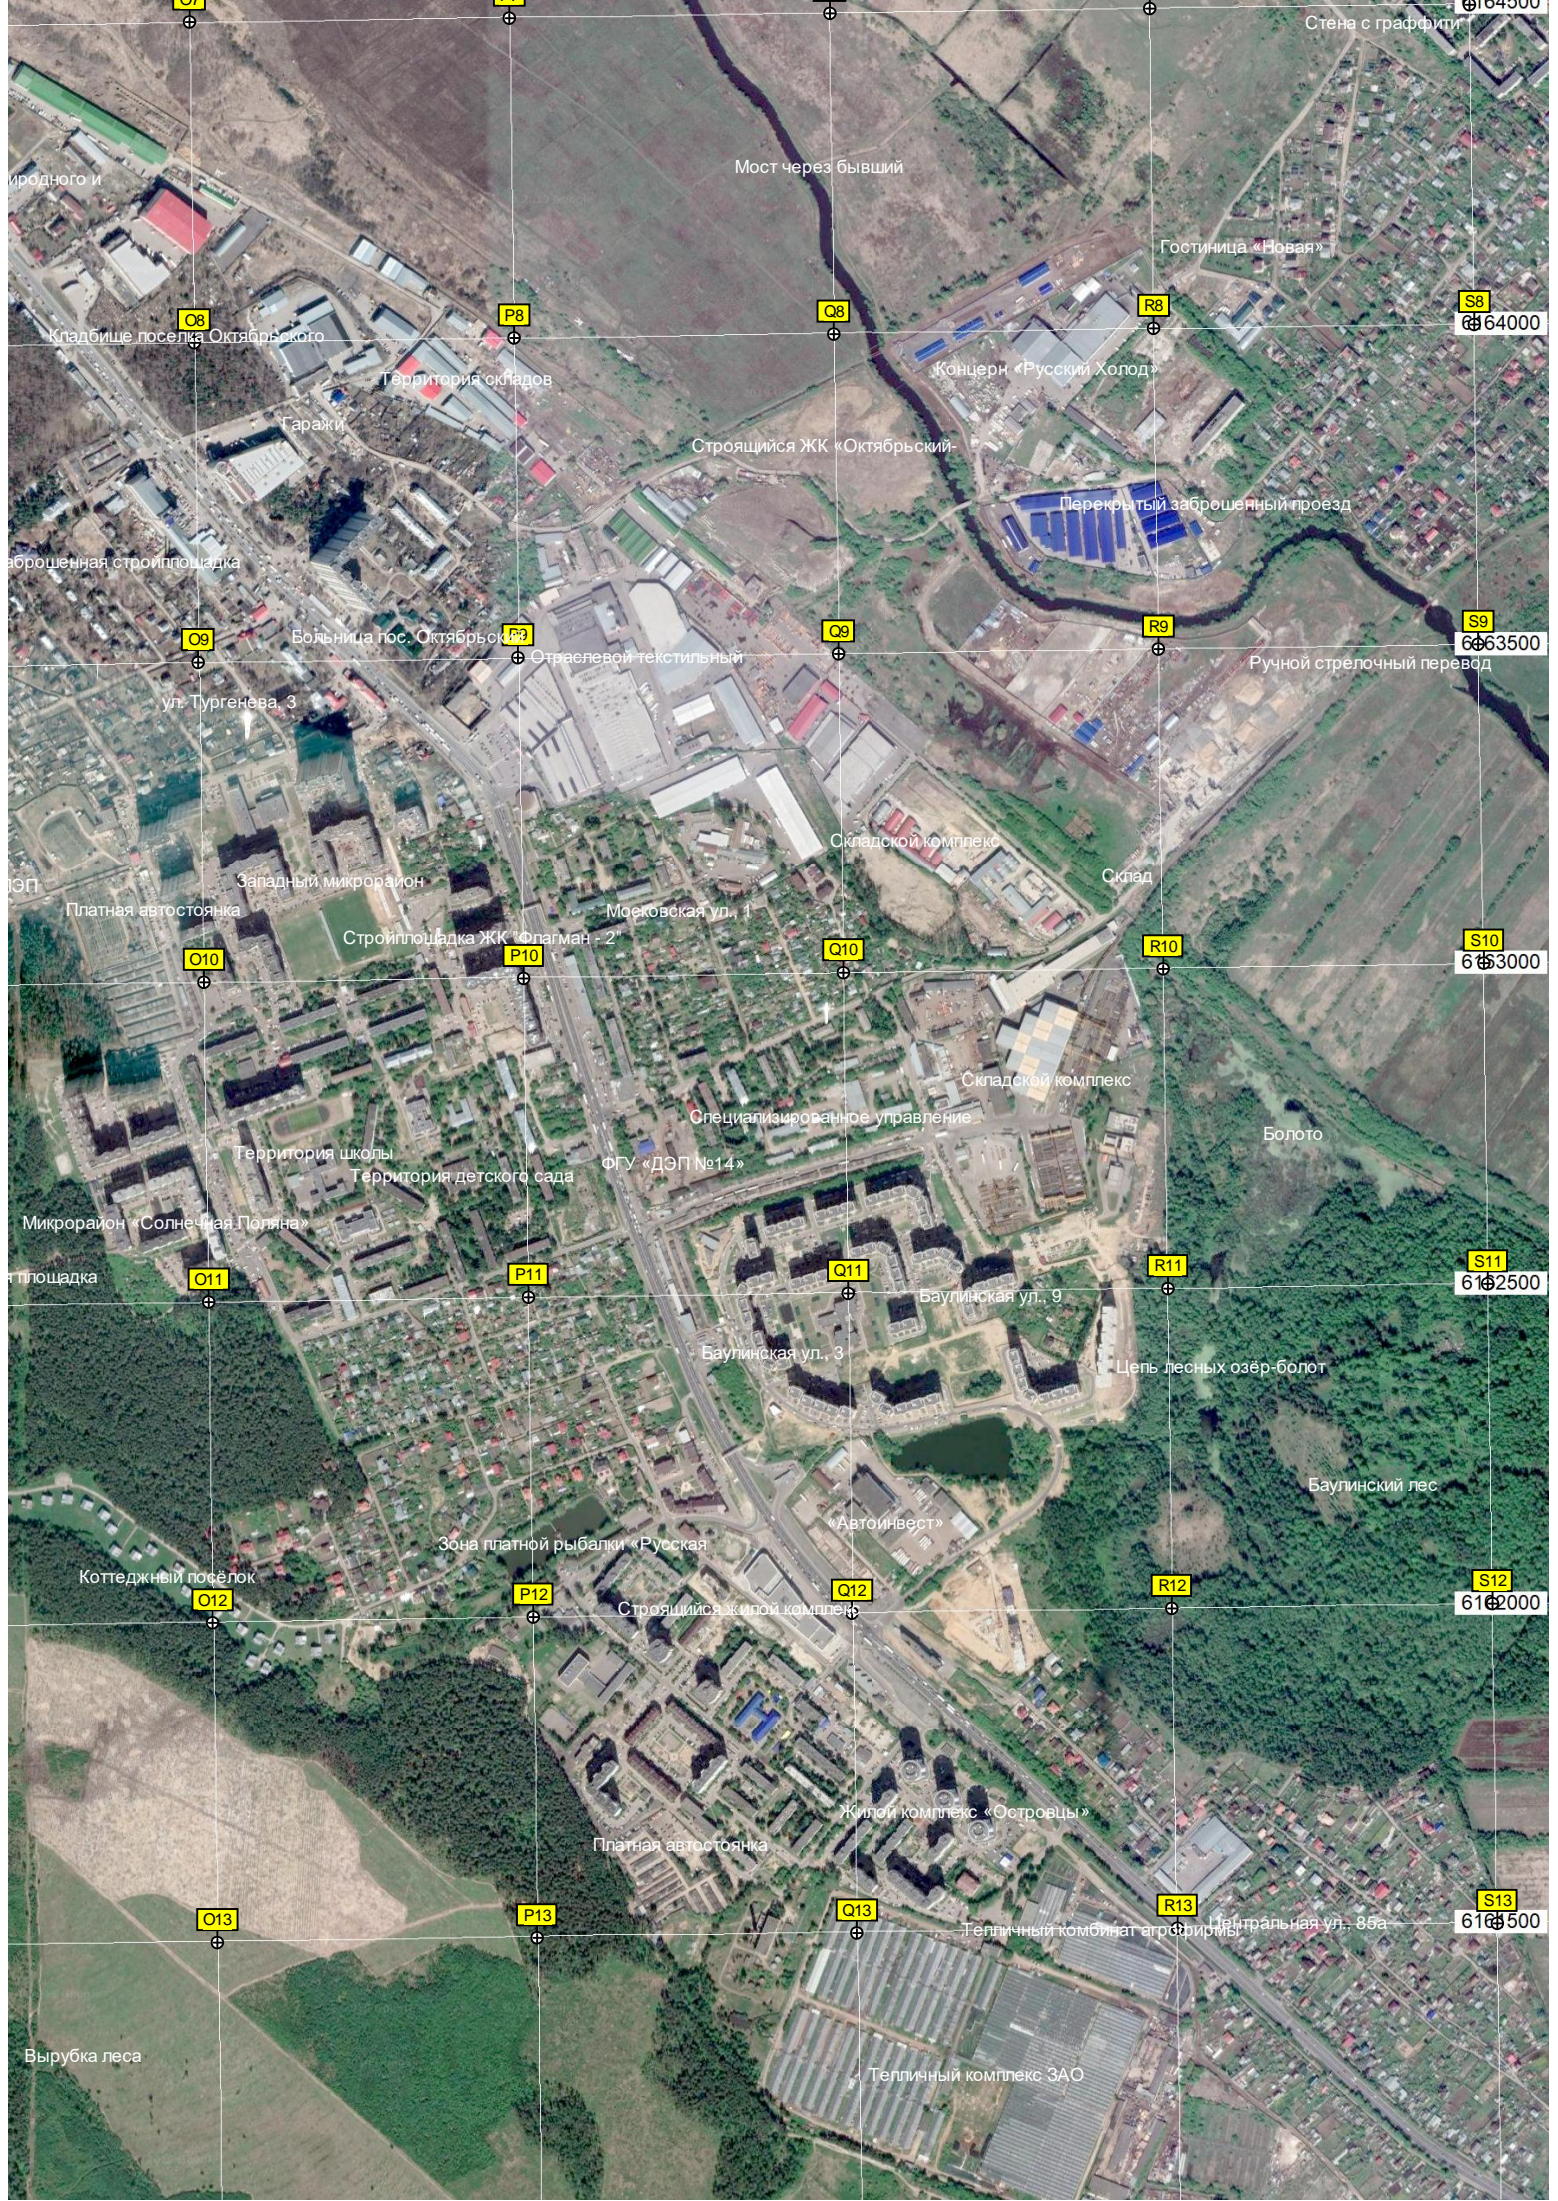

N13

Выгоревший участок леса

Стена с граффити

Мост через бывший

Гостиница «Новая»

родного и

6164500

Кладбище поселка Октябрьского