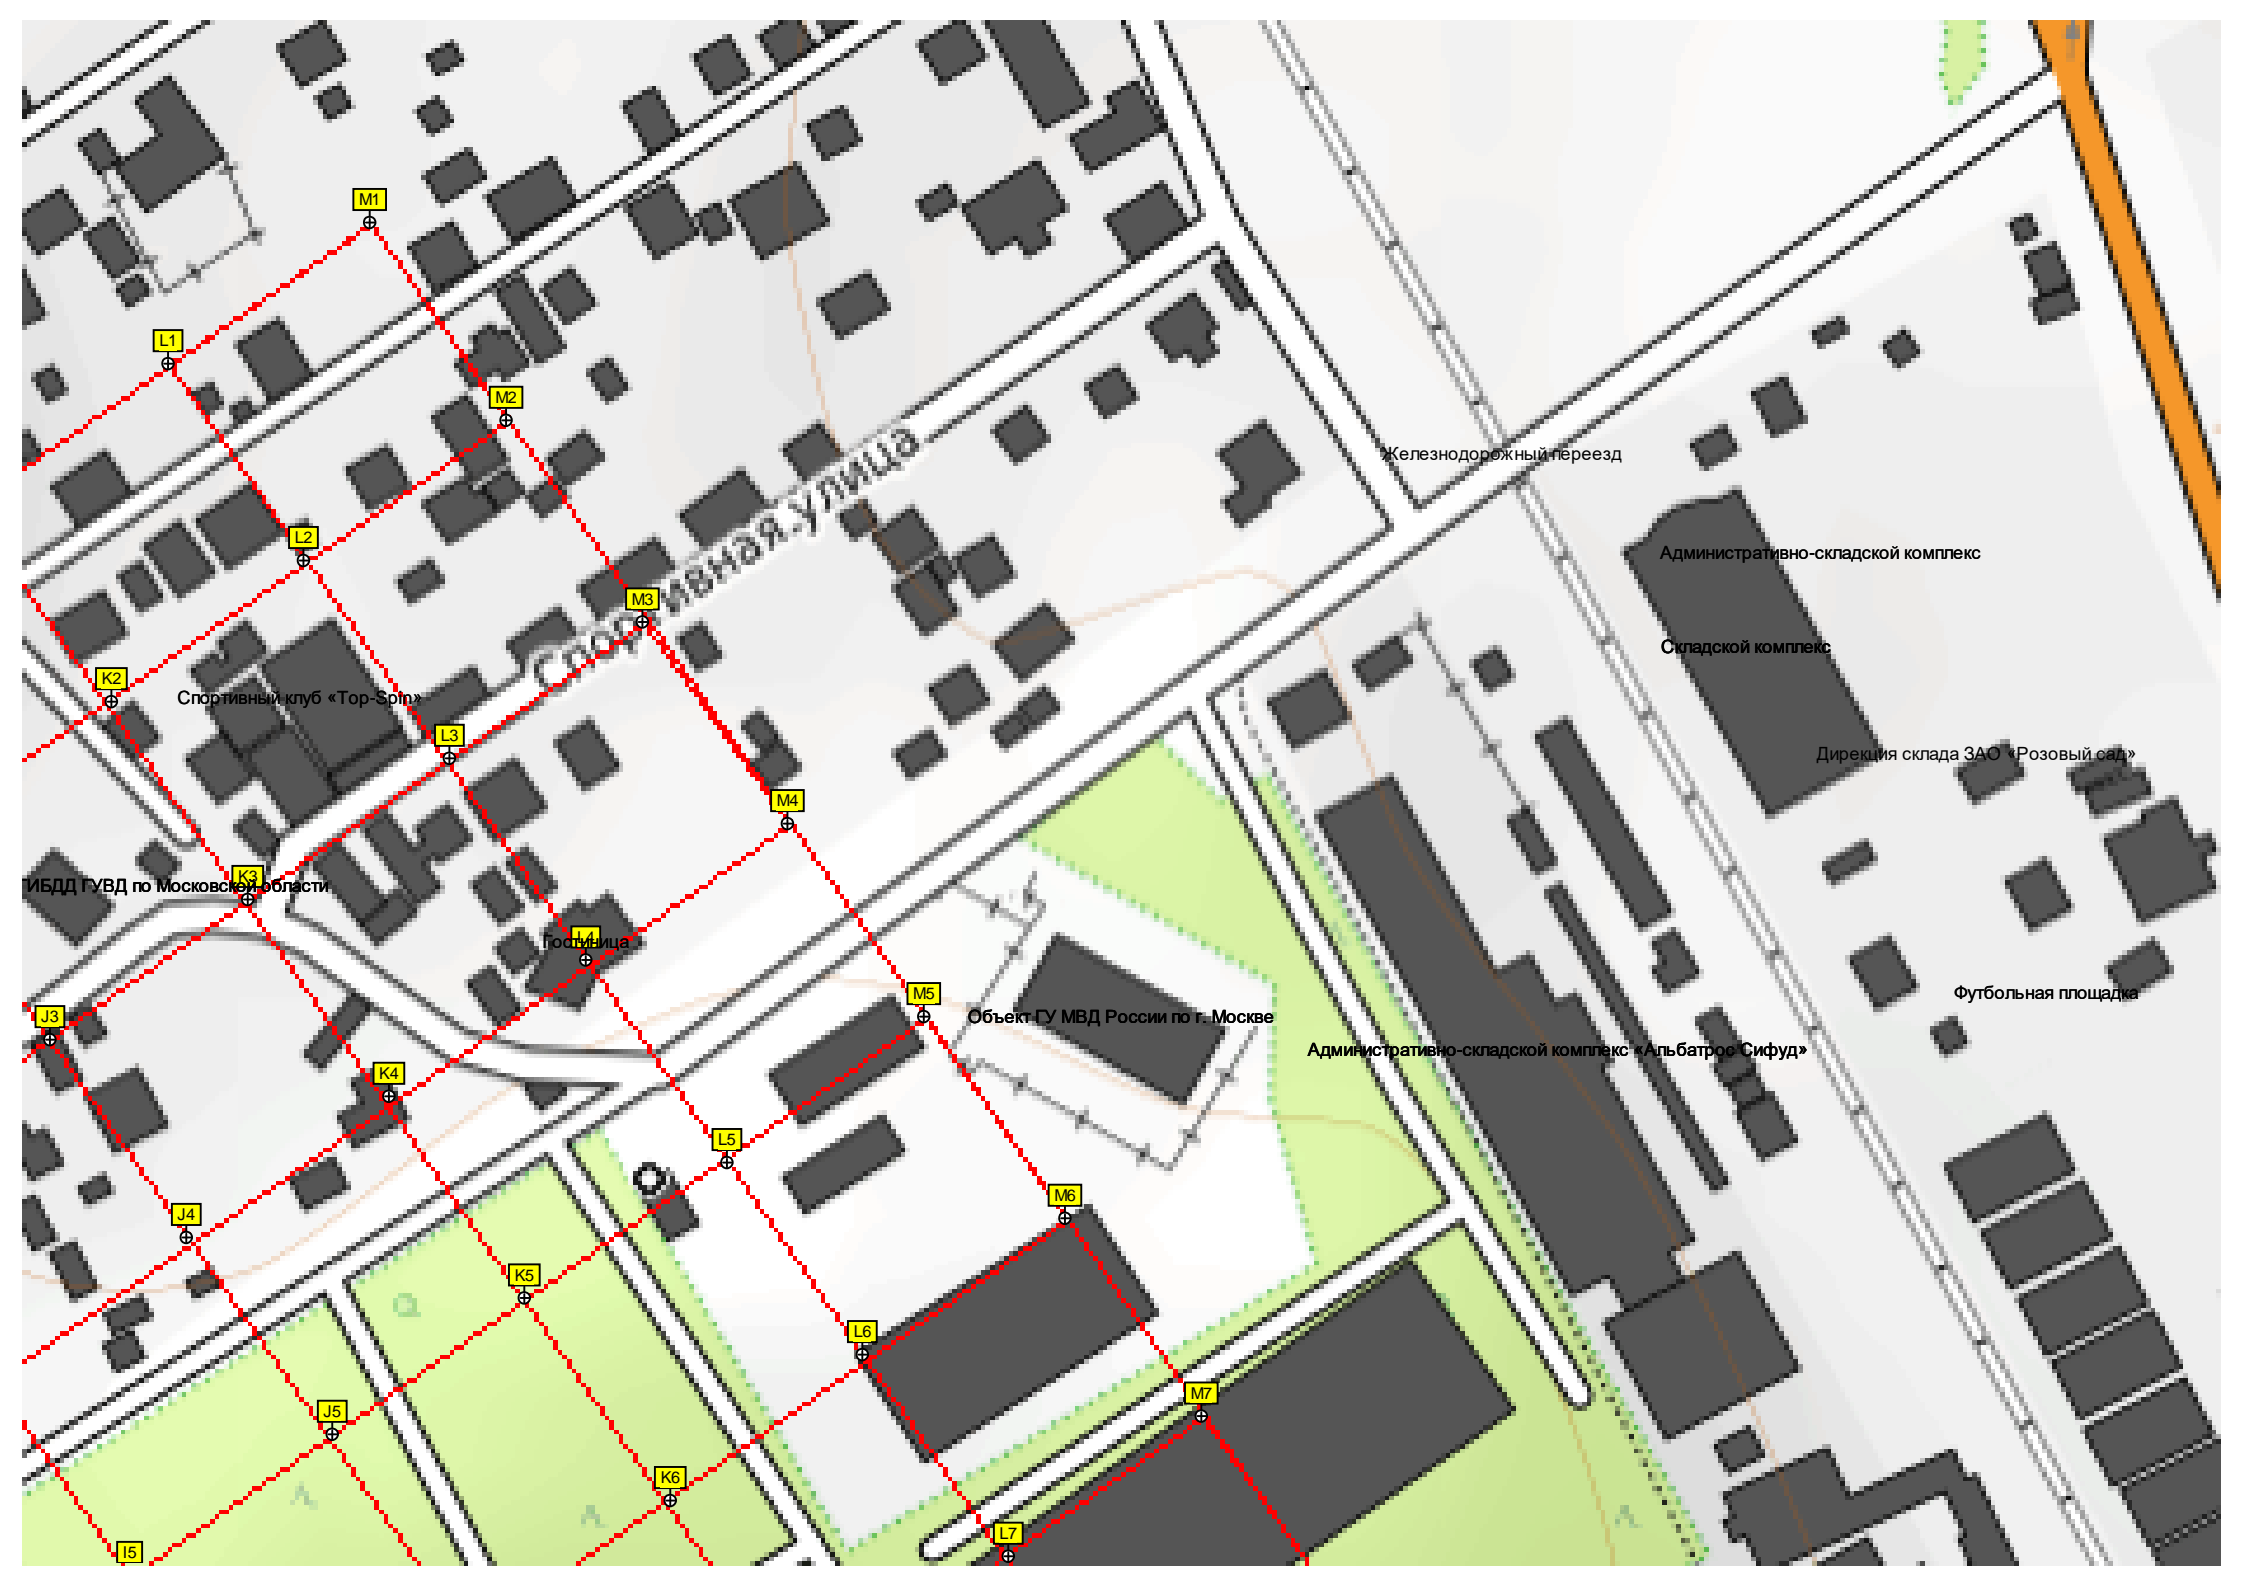

M1

L1

M2

L2

M3

K2

Спортивный клуб «Тор-Спринг»

L3

M4

УМВД ГУВД по Московской области

K3

Посовица

J3

M5

Объект ГУ МВД России по г. Москве

K4

Административно-складской комплекс «Альбатрос-Сифуд»

L5

M6

J4

K5

Дирекция склада ЗАО «Розовый сад»

Футбольная площадка

J5

L6

K6

M7

I5

L7

СПОРТИВНАЯ УЛИЦА

Железнодорожный переезд

Административно-складской комплекс

Складской комплекс