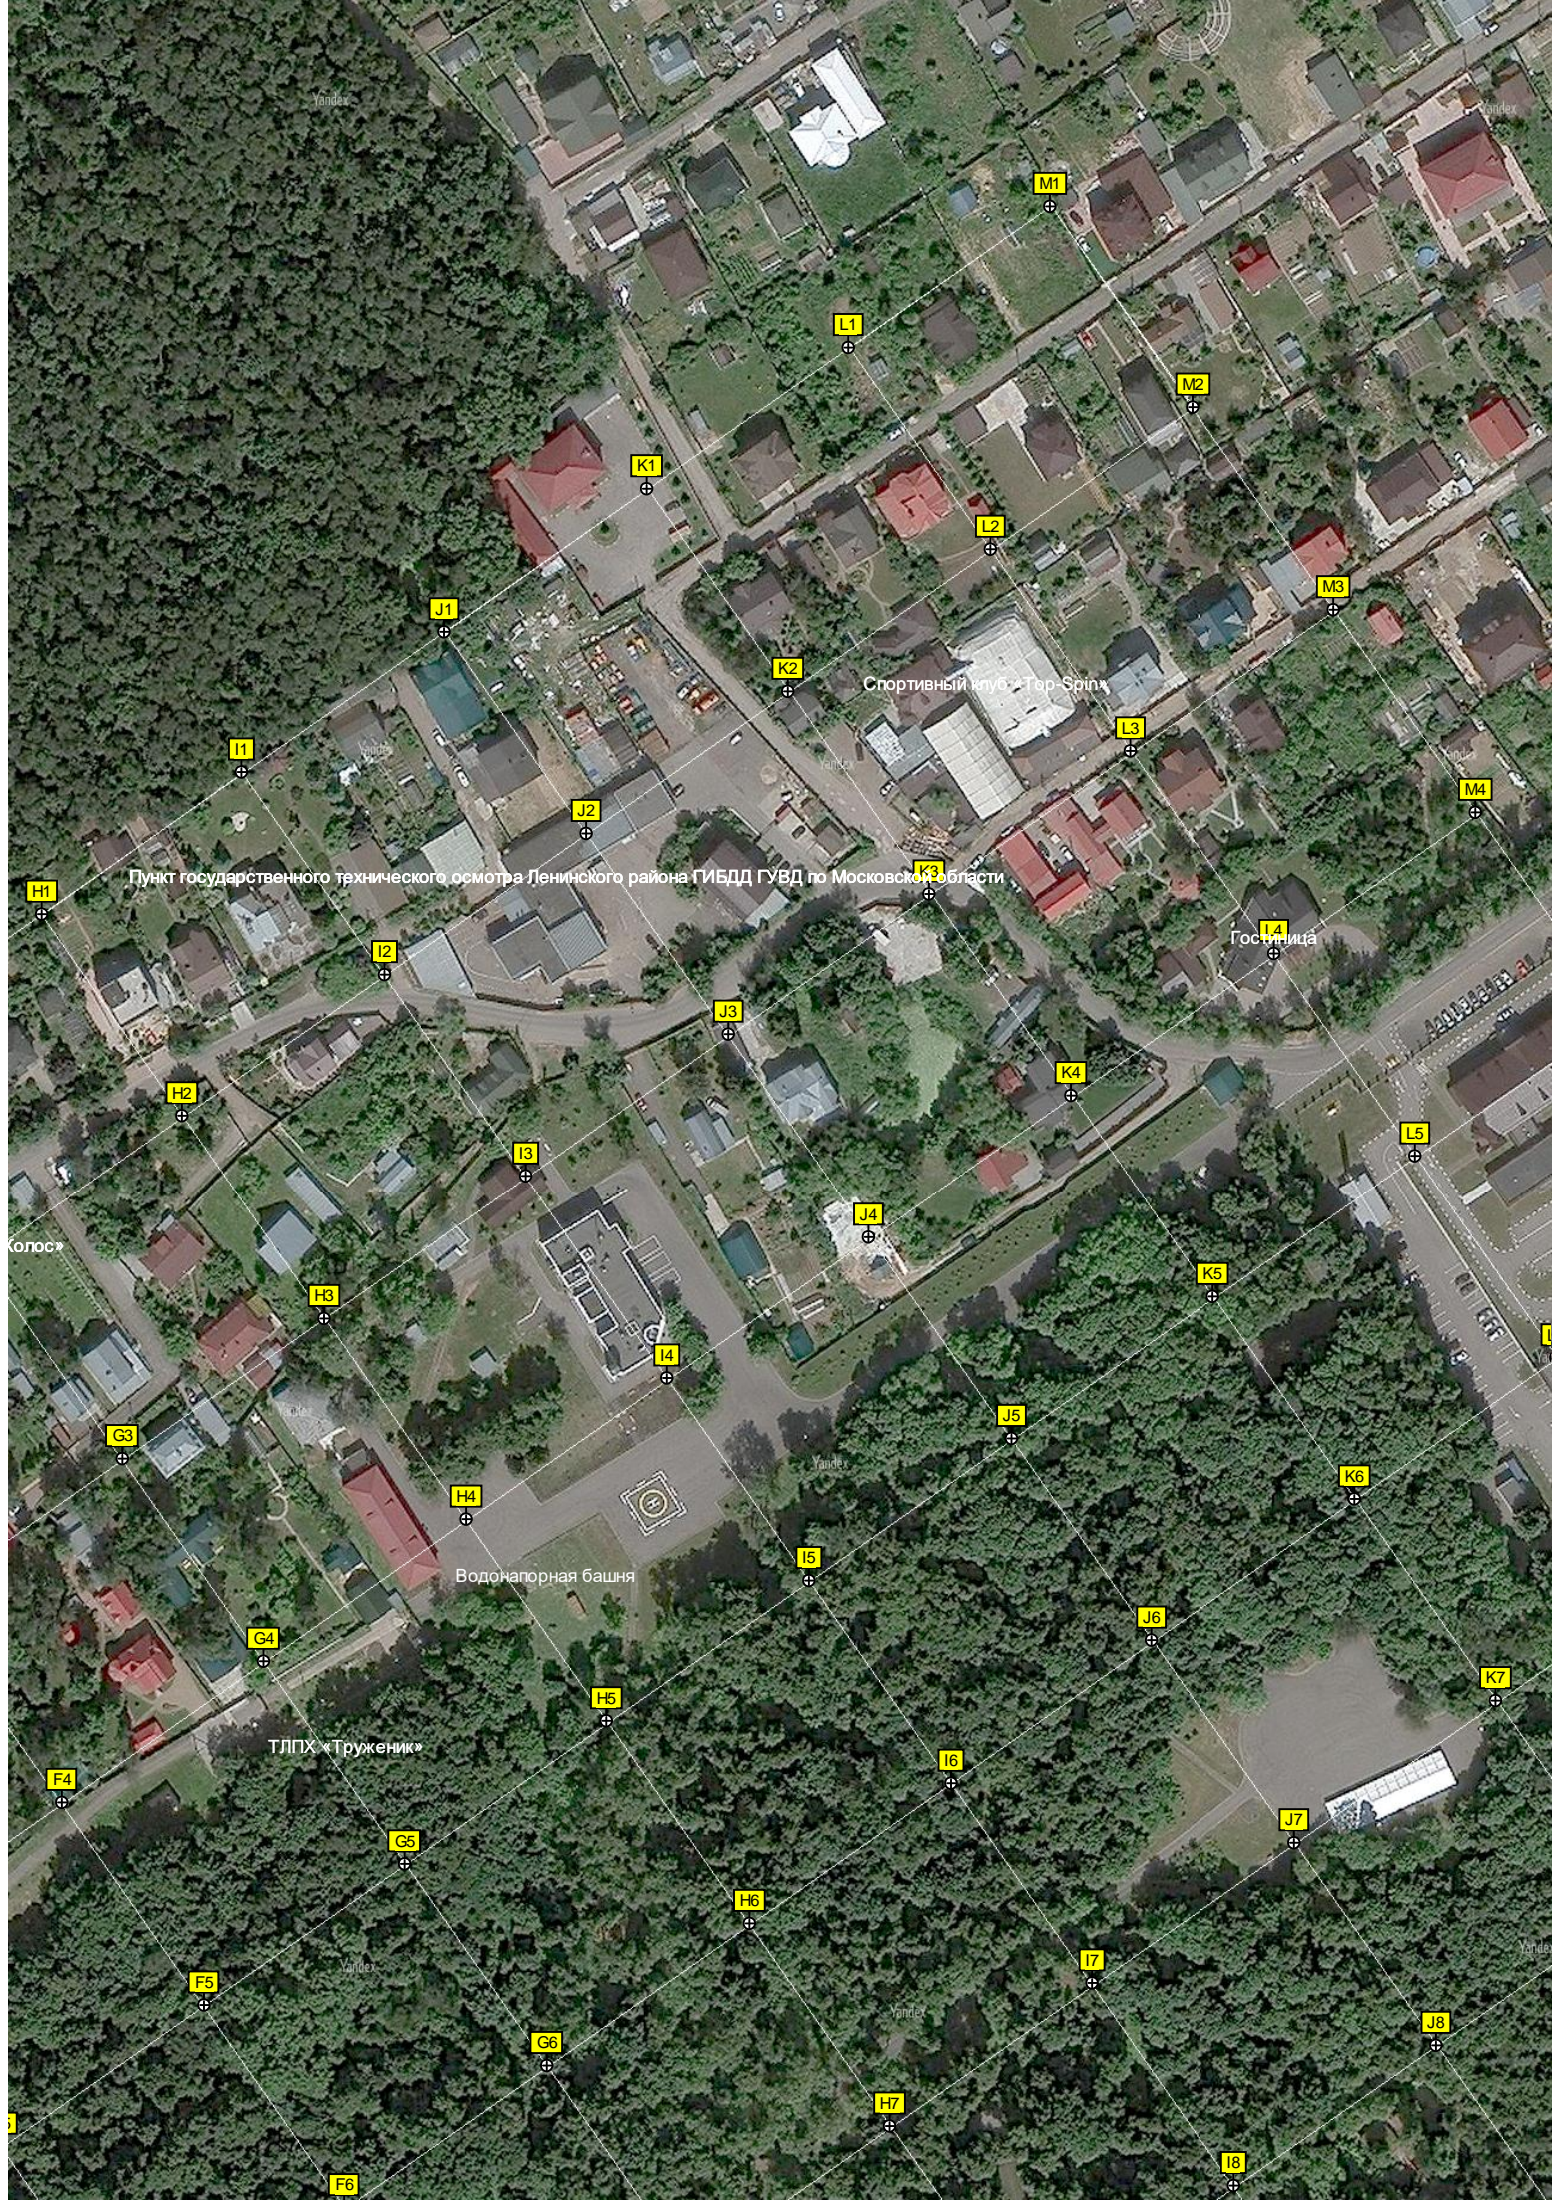

A2

E3

D3

C3

E3

D4

E4

E5

Пункт государственного технического осмотра Ленинского района ГИБДД ГУВД по Московской области

Спортивный клуб "Тор-Спарк"

Гостиница

Водонапорная башня

ТЛПХ «Труженик»

Железнодорожный переезд

Административно-складской комплекс