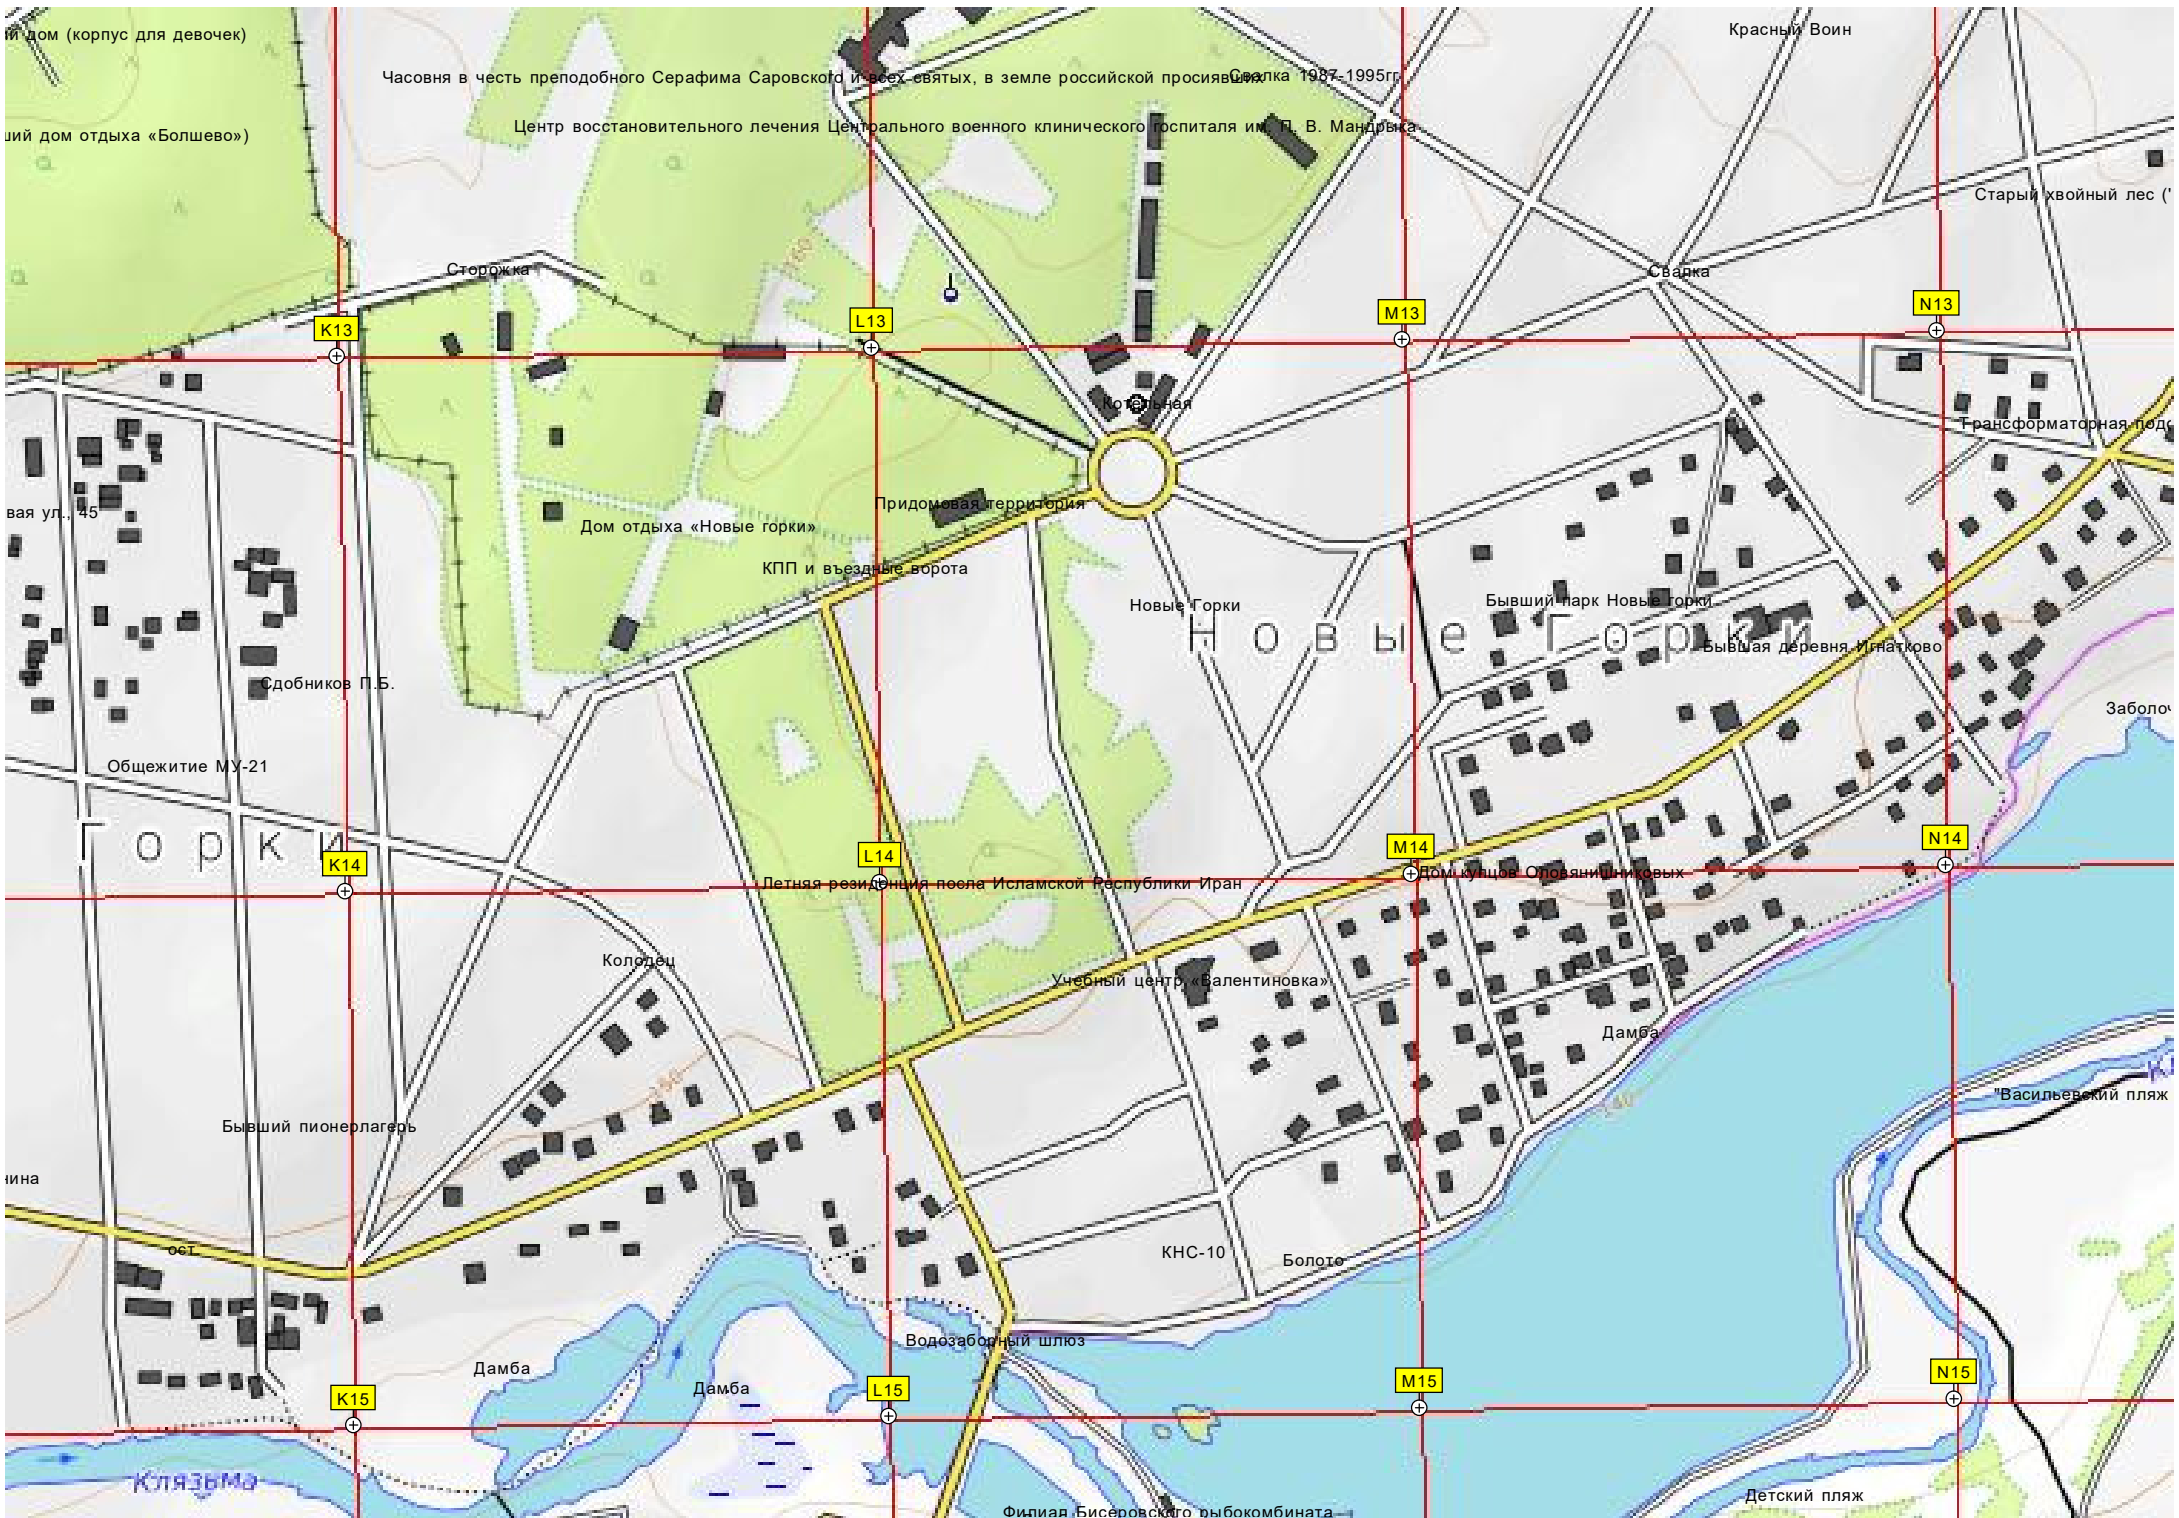

Образцовская ул., 13
Образцовская ул., 10

Образцовская ул., 5

Заветная ул., 24

Образцово

ий дом (корпус для девочек)

ий дом отдыха «Болшево»

Часовня в честь преподобного Серафима Саровского и всех святых, в земле российской просиявшая 1987-1995гг.