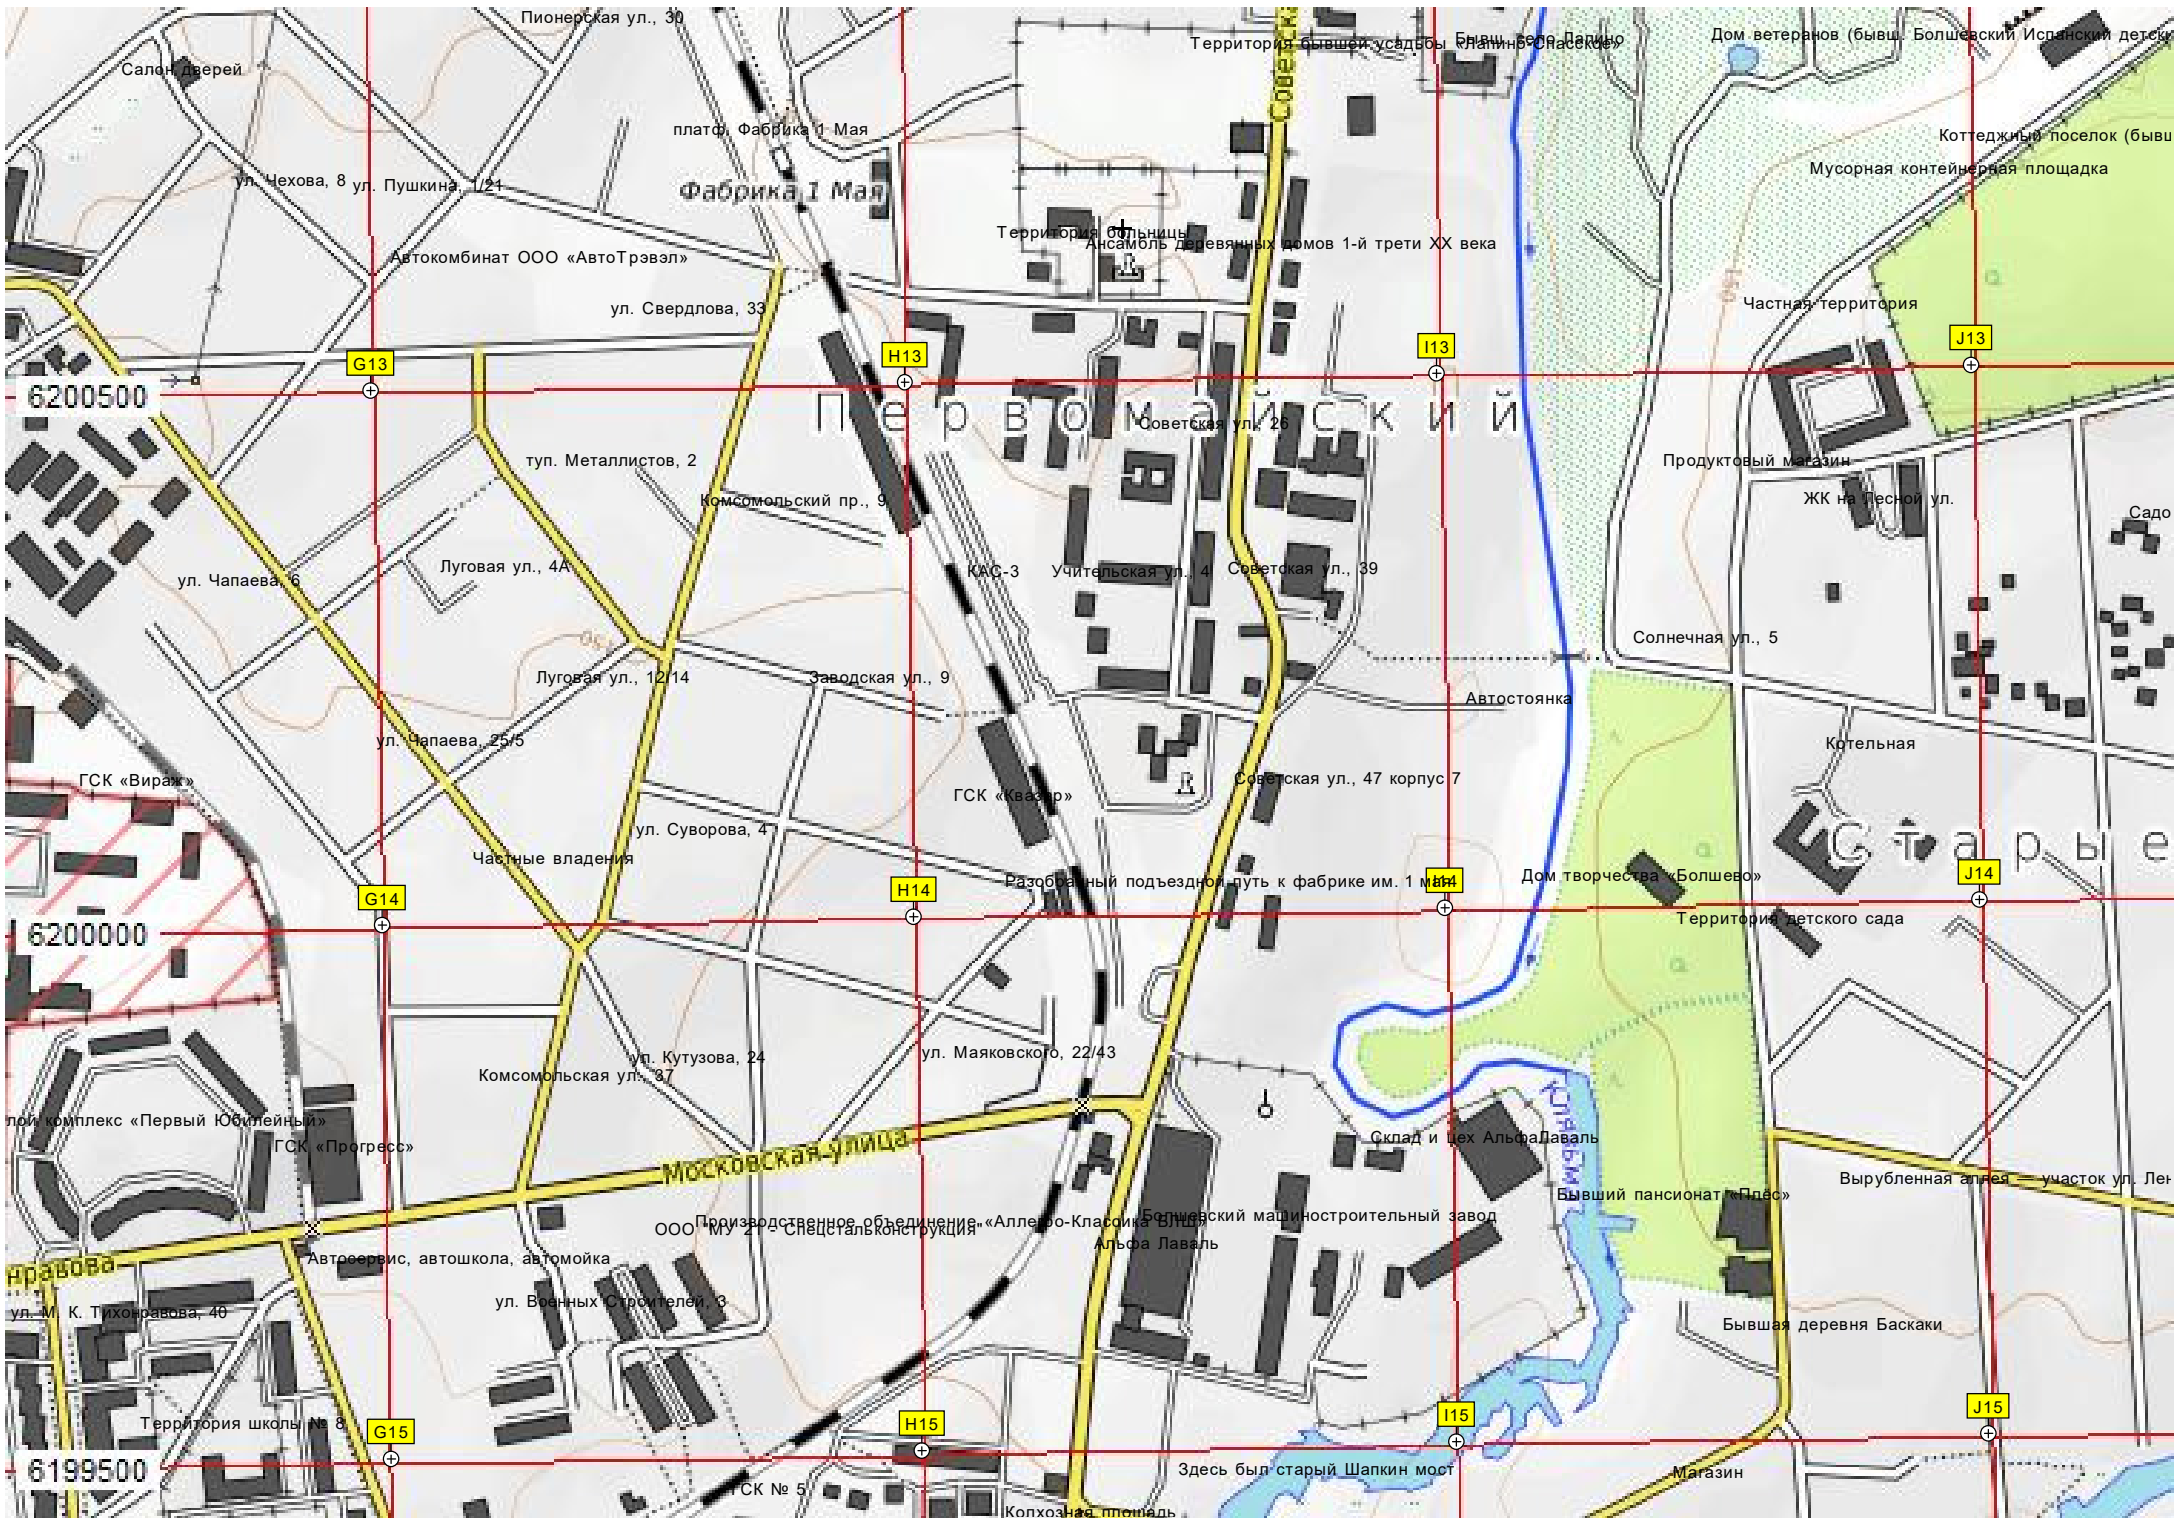

Образцовская ул., 13
Образцовская ул., 10

Образцовская ул., 5

Заветная ул., 24

Образцово

ий дом (корпус для девочек)

ий дом отдыха «Болшево»

Часовня в честь преподобного Серафима Саровского и всех святых, в земле российской просиявшая 1987-1995гг.