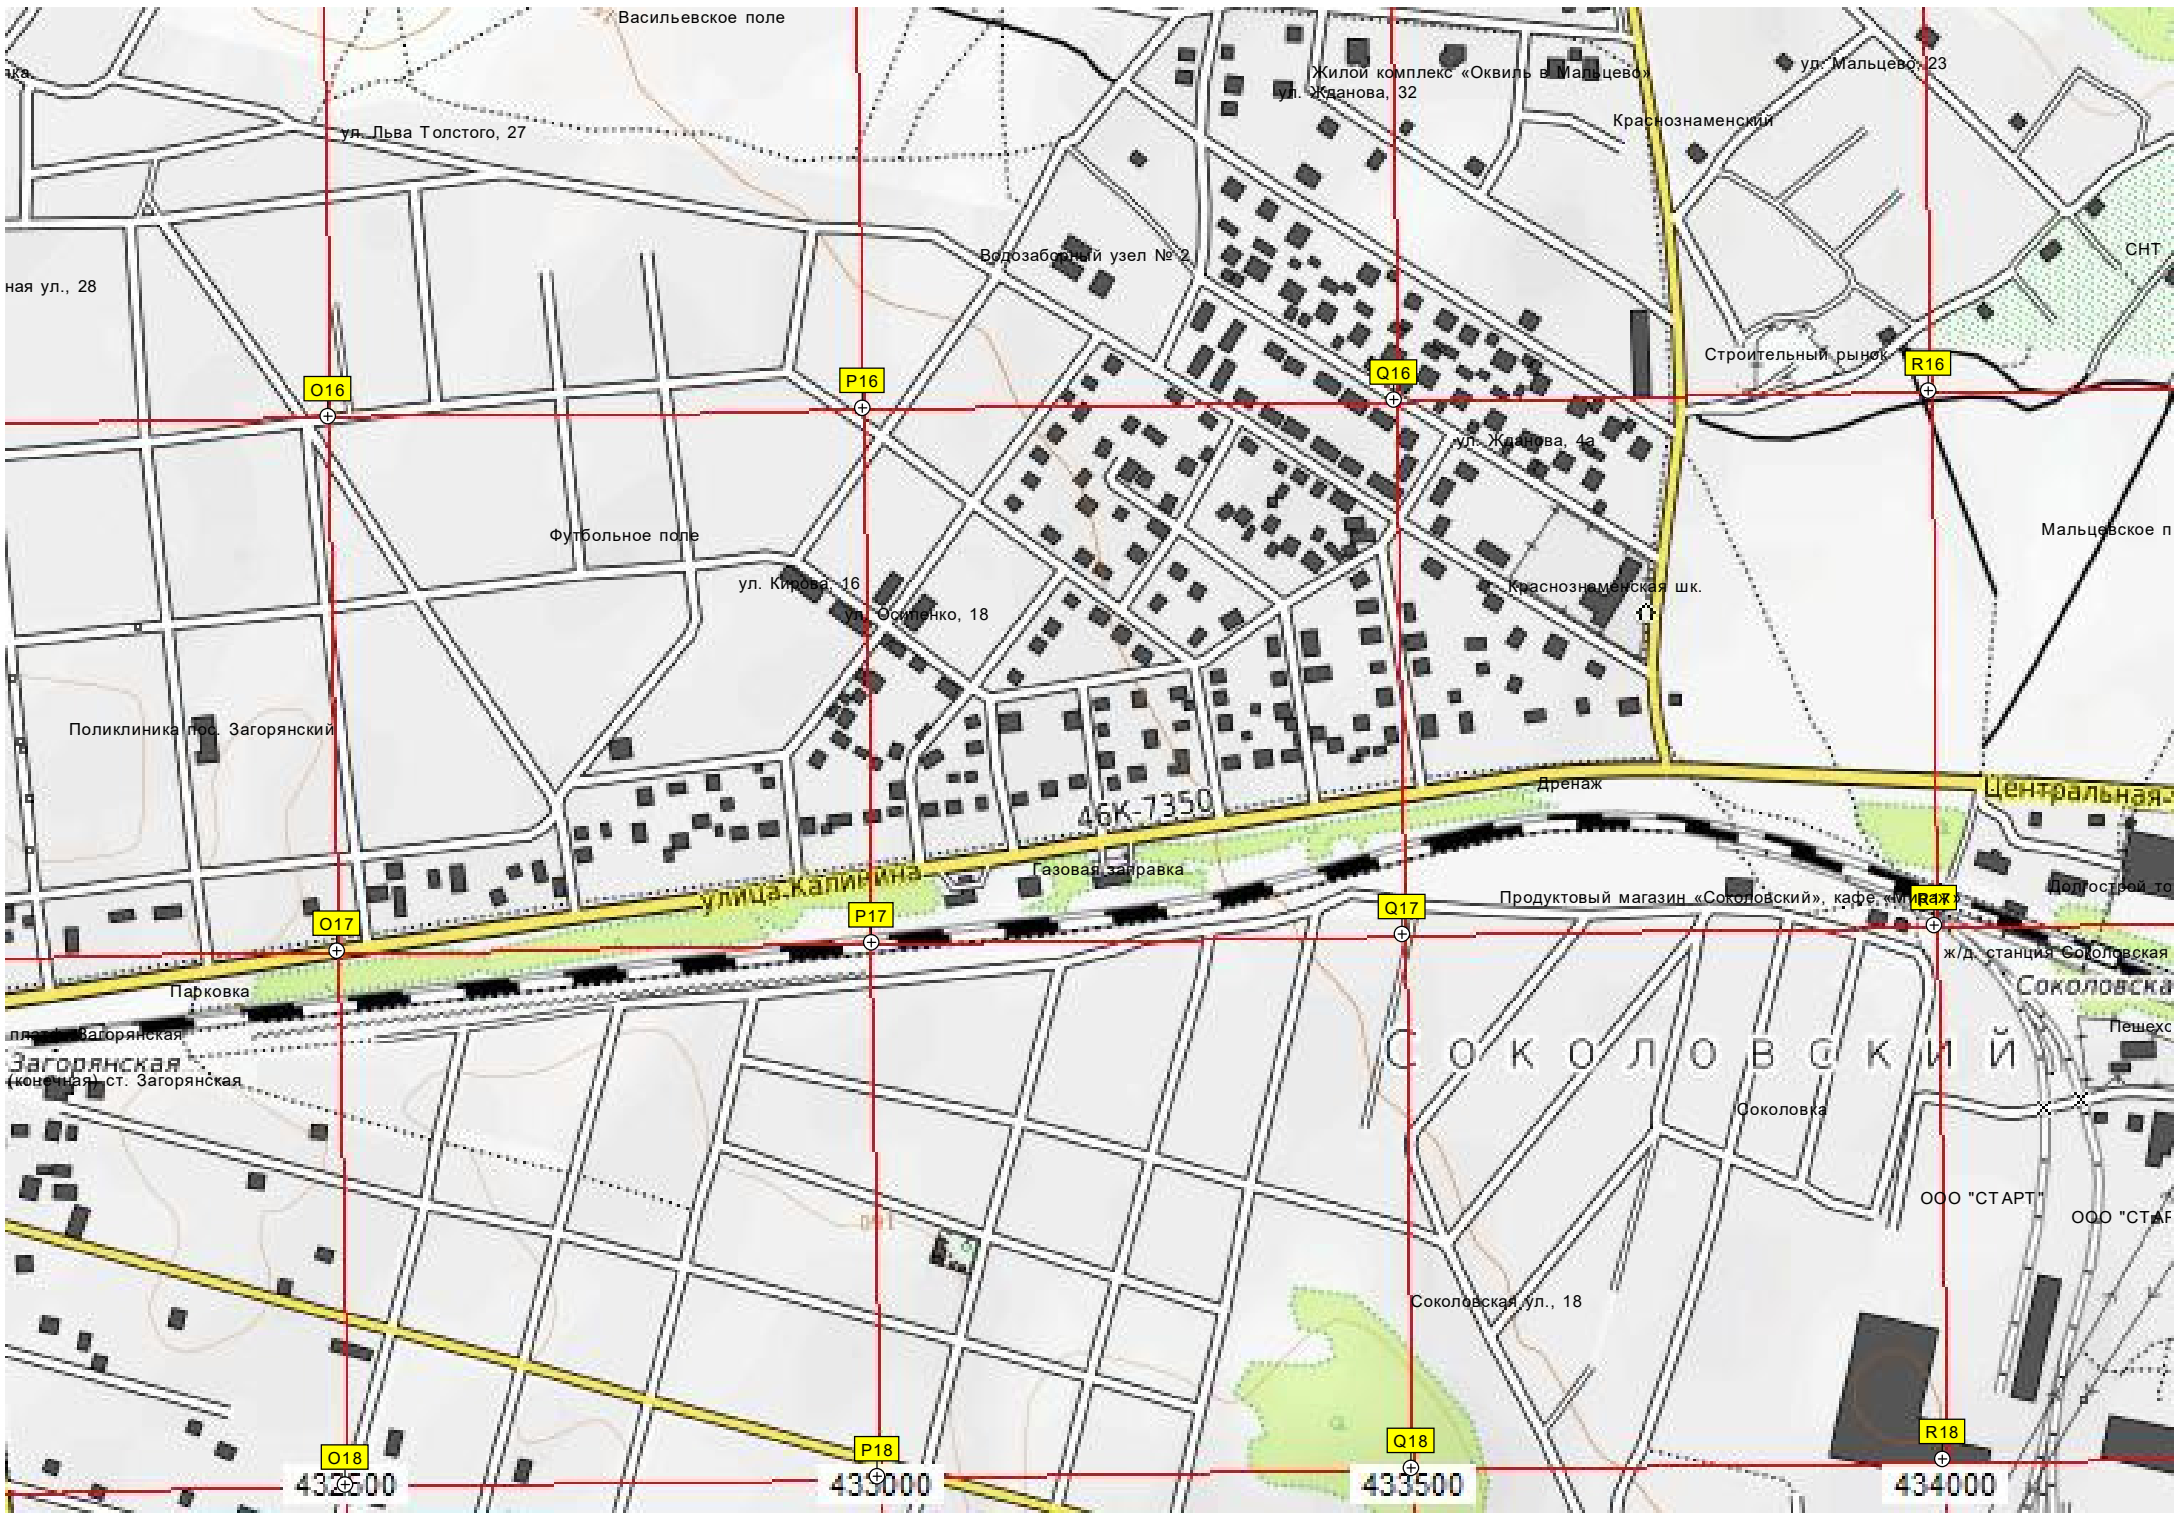

Васильевское поле

ул. Льва Толстого, 27

ная ул., 28

Жилой комплекс «Оквиль в Мальцево»
ул. Жданова, 32

Краснознаменский

ул. Мальцево, 23

Водозаборный узел №2

Строительный рынок

СНТ

O16

P16

Q16

R16

Футбольное поле

ул. Кирова, 16

Осиленко, 18

ул. Жданова, 4а

Краснознаменская шк.

Мальцевское п

Поликлиника пос. Загорянский

46К-7350

Дренаж

Центральная

O17

P17

Q17

R17

улица Капиркина

Газовая заправка

Продуктовый магазин «Соколовский», кафе «МИРАЖ»

Парковка

ж/д станция Соколовская

Загорянская
конечная ст. Загорянская

СОКОЛОВСКИЙ

Соколовка

Пешеход

ООО «СТАРТ»

ООО «СТАРТ»

Соколовская ул., 18

O18

P18

Q18

R18

432500

433000

433500

434000