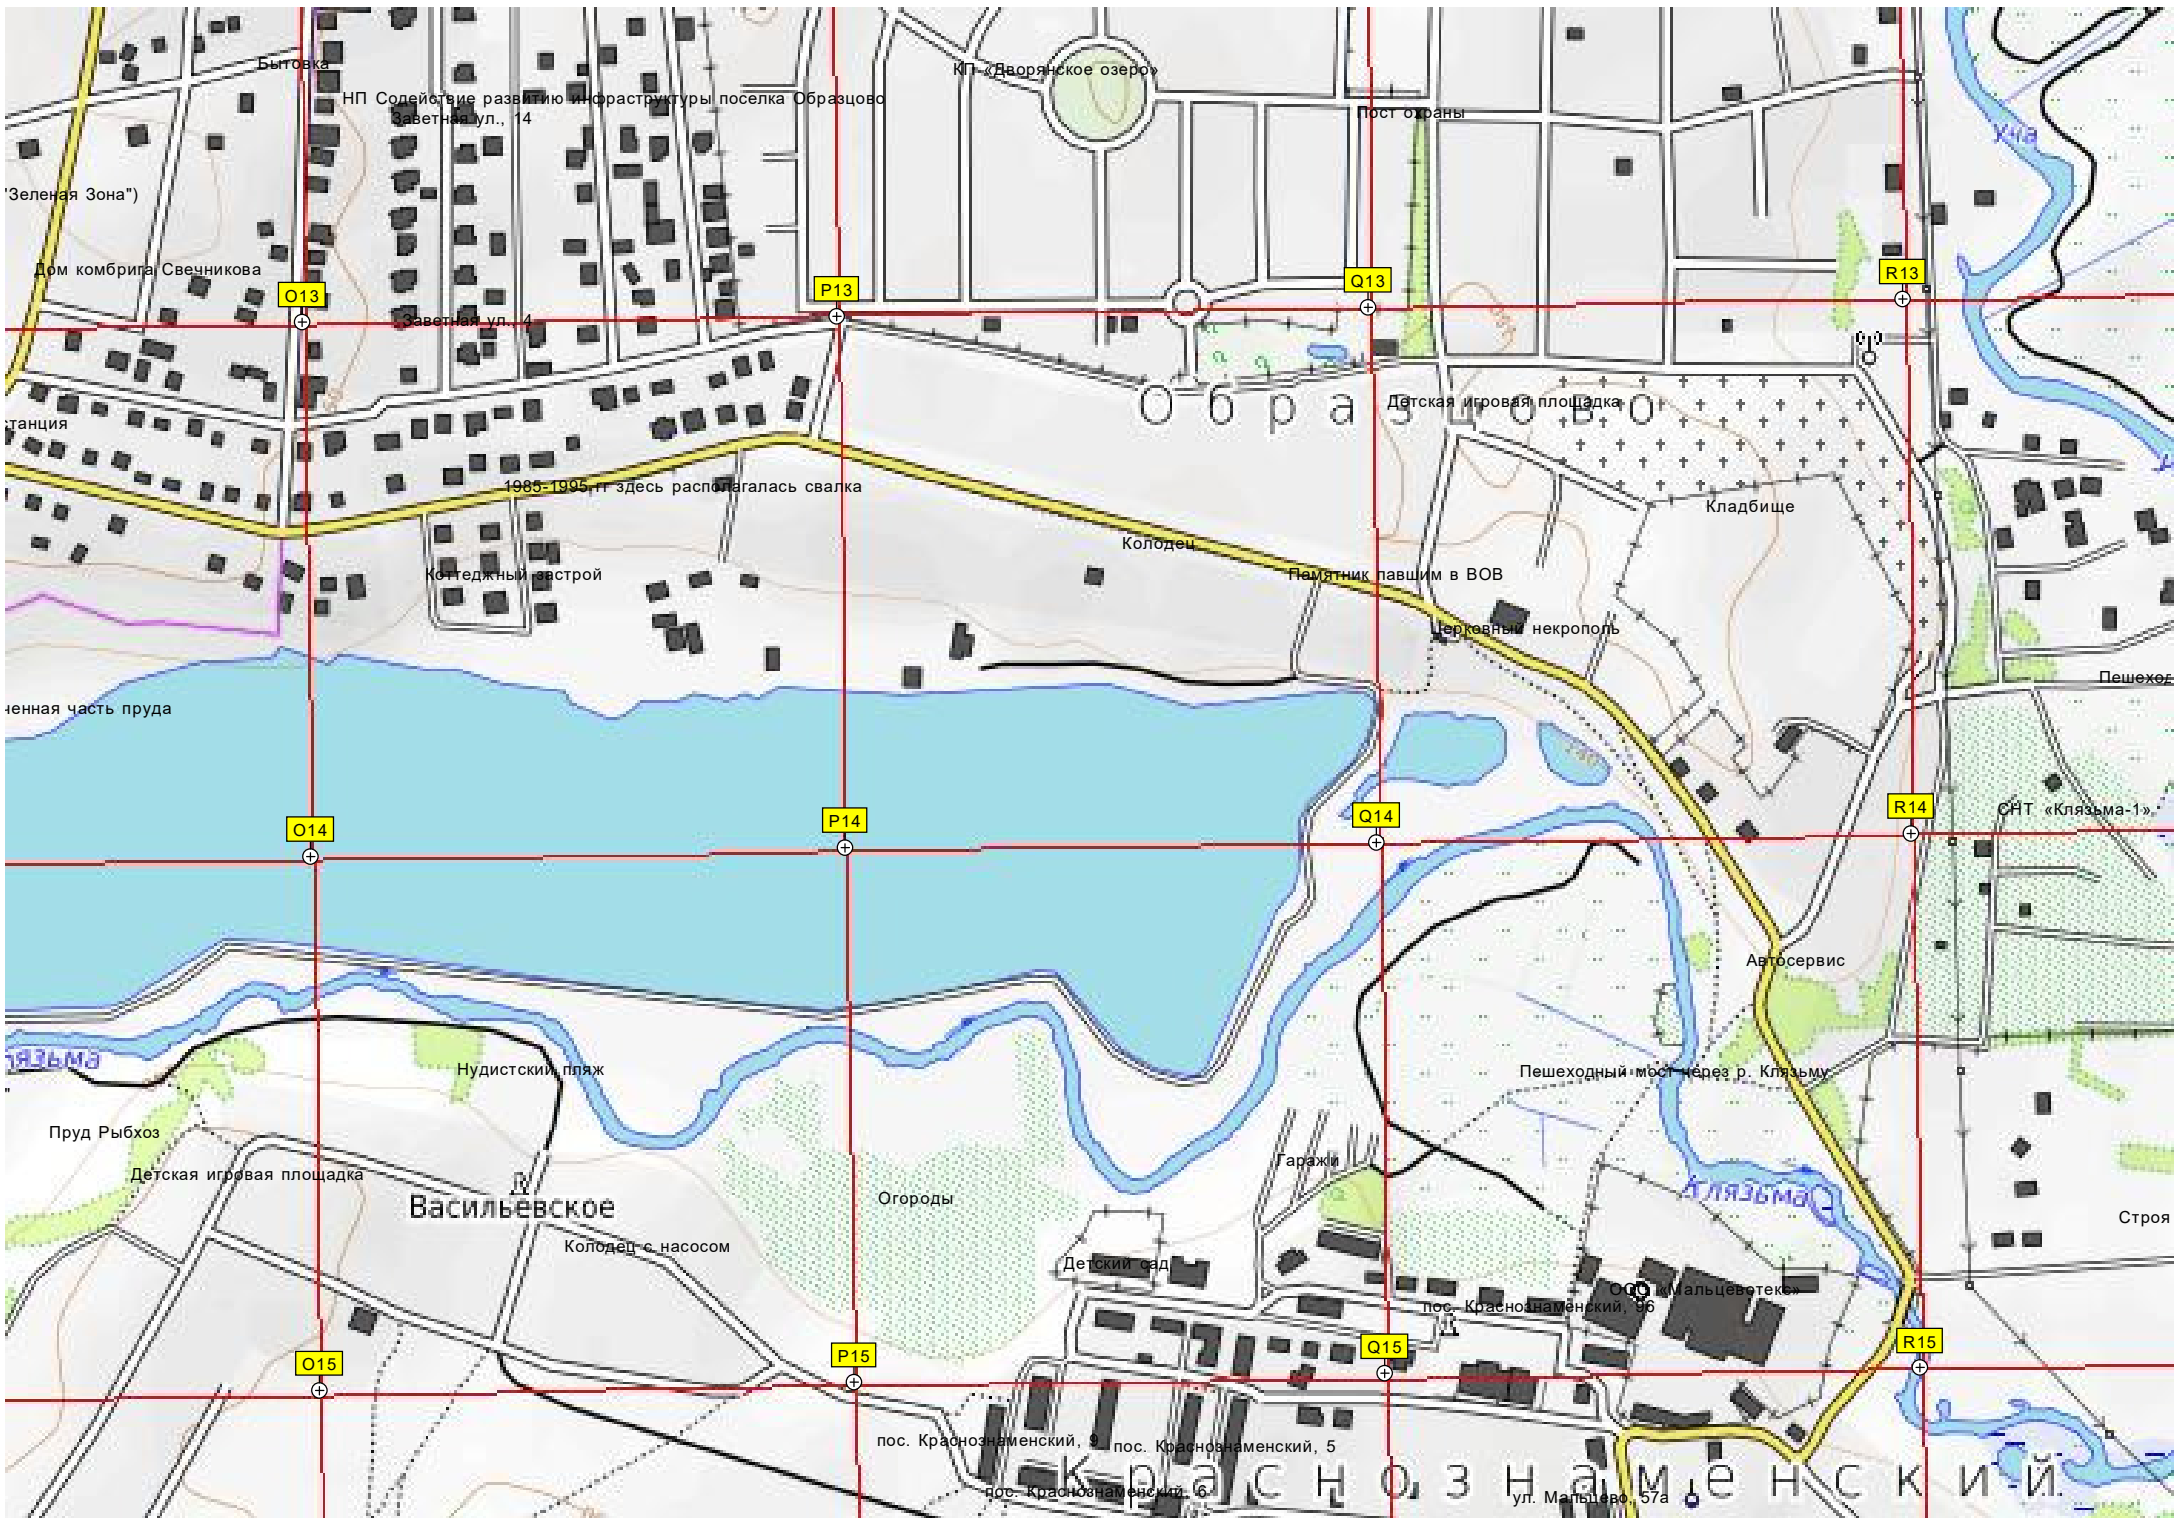

Бытовка

НП Содействие развитию инфраструктуры поселка Образцово
Заветная ул., 14

КП «Дворянское озеро»

пост охраны

«Зеленая Зона»

Дом комбрига Свечникова

O13

Заветная ул. 14

P13

Q13

R13

станция

1985-1995 гг. здесь располагалась свалка

коттеджный застрой

Колодец

Памятник павшим в ВОВ

Церковный некрополь

Кладбище

ненная часть пруда

O14

P14

Q14

R14

Клязьма

Нудистский пляж

Пруд Рыбхоз

Детская игровая площадка

Васильевское

Колодец с насосом

Огороды

гаражи

Детский сад

ООО «Мульцевотек»
пос. Краснознаменский, 96

Пешеходный мост через р. Клязьму

Автосервис

СНТ «Клязьма-1»

Пешеход

Строя

O15

P15

Q15

R15

пос. Краснознаменский, 9
пос. Краснознаменский, 5

пос. Краснознаменский, 6

ул. Мальцева, 57а

КРАСНОЗНАМЕНСКИЙ И.