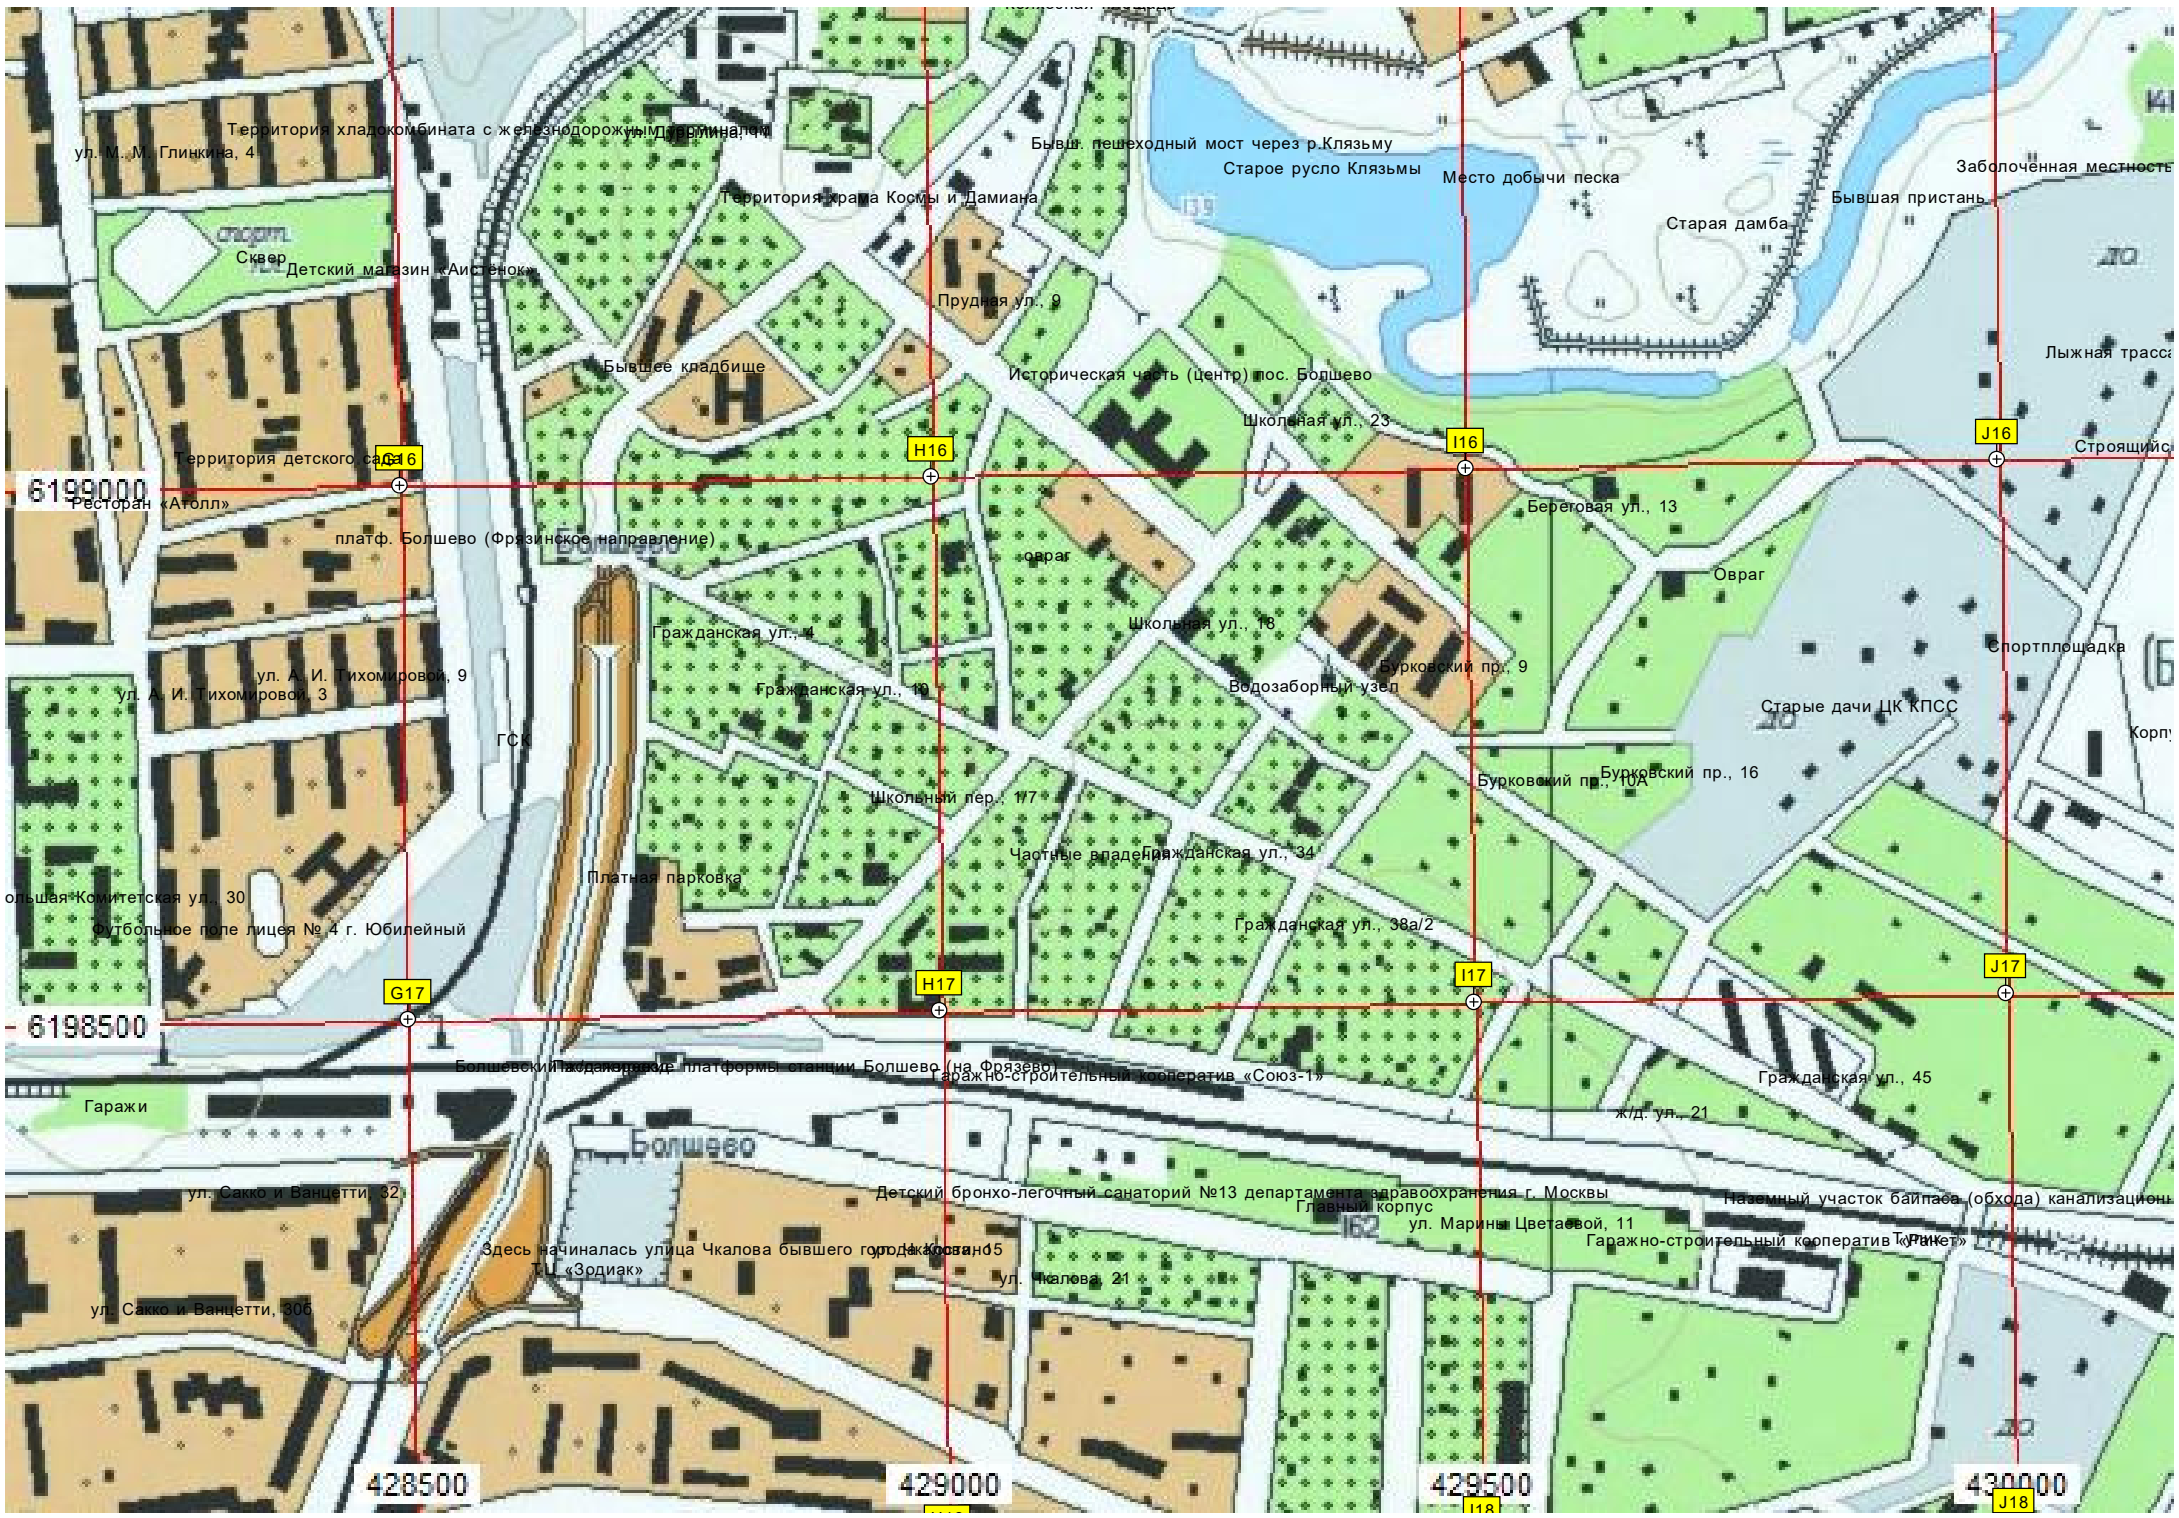

ООО «Мальцевотекс»
пос. Краснознаменский, 96

ул. Мальцево, 57а

Территория хладокомбината с железнодорожным примыканием
ул. М. М. Глинка, 4

Бывш. пешеходный мост через р. Клязьму
Старое русло Клязьмы

Место добычи песка