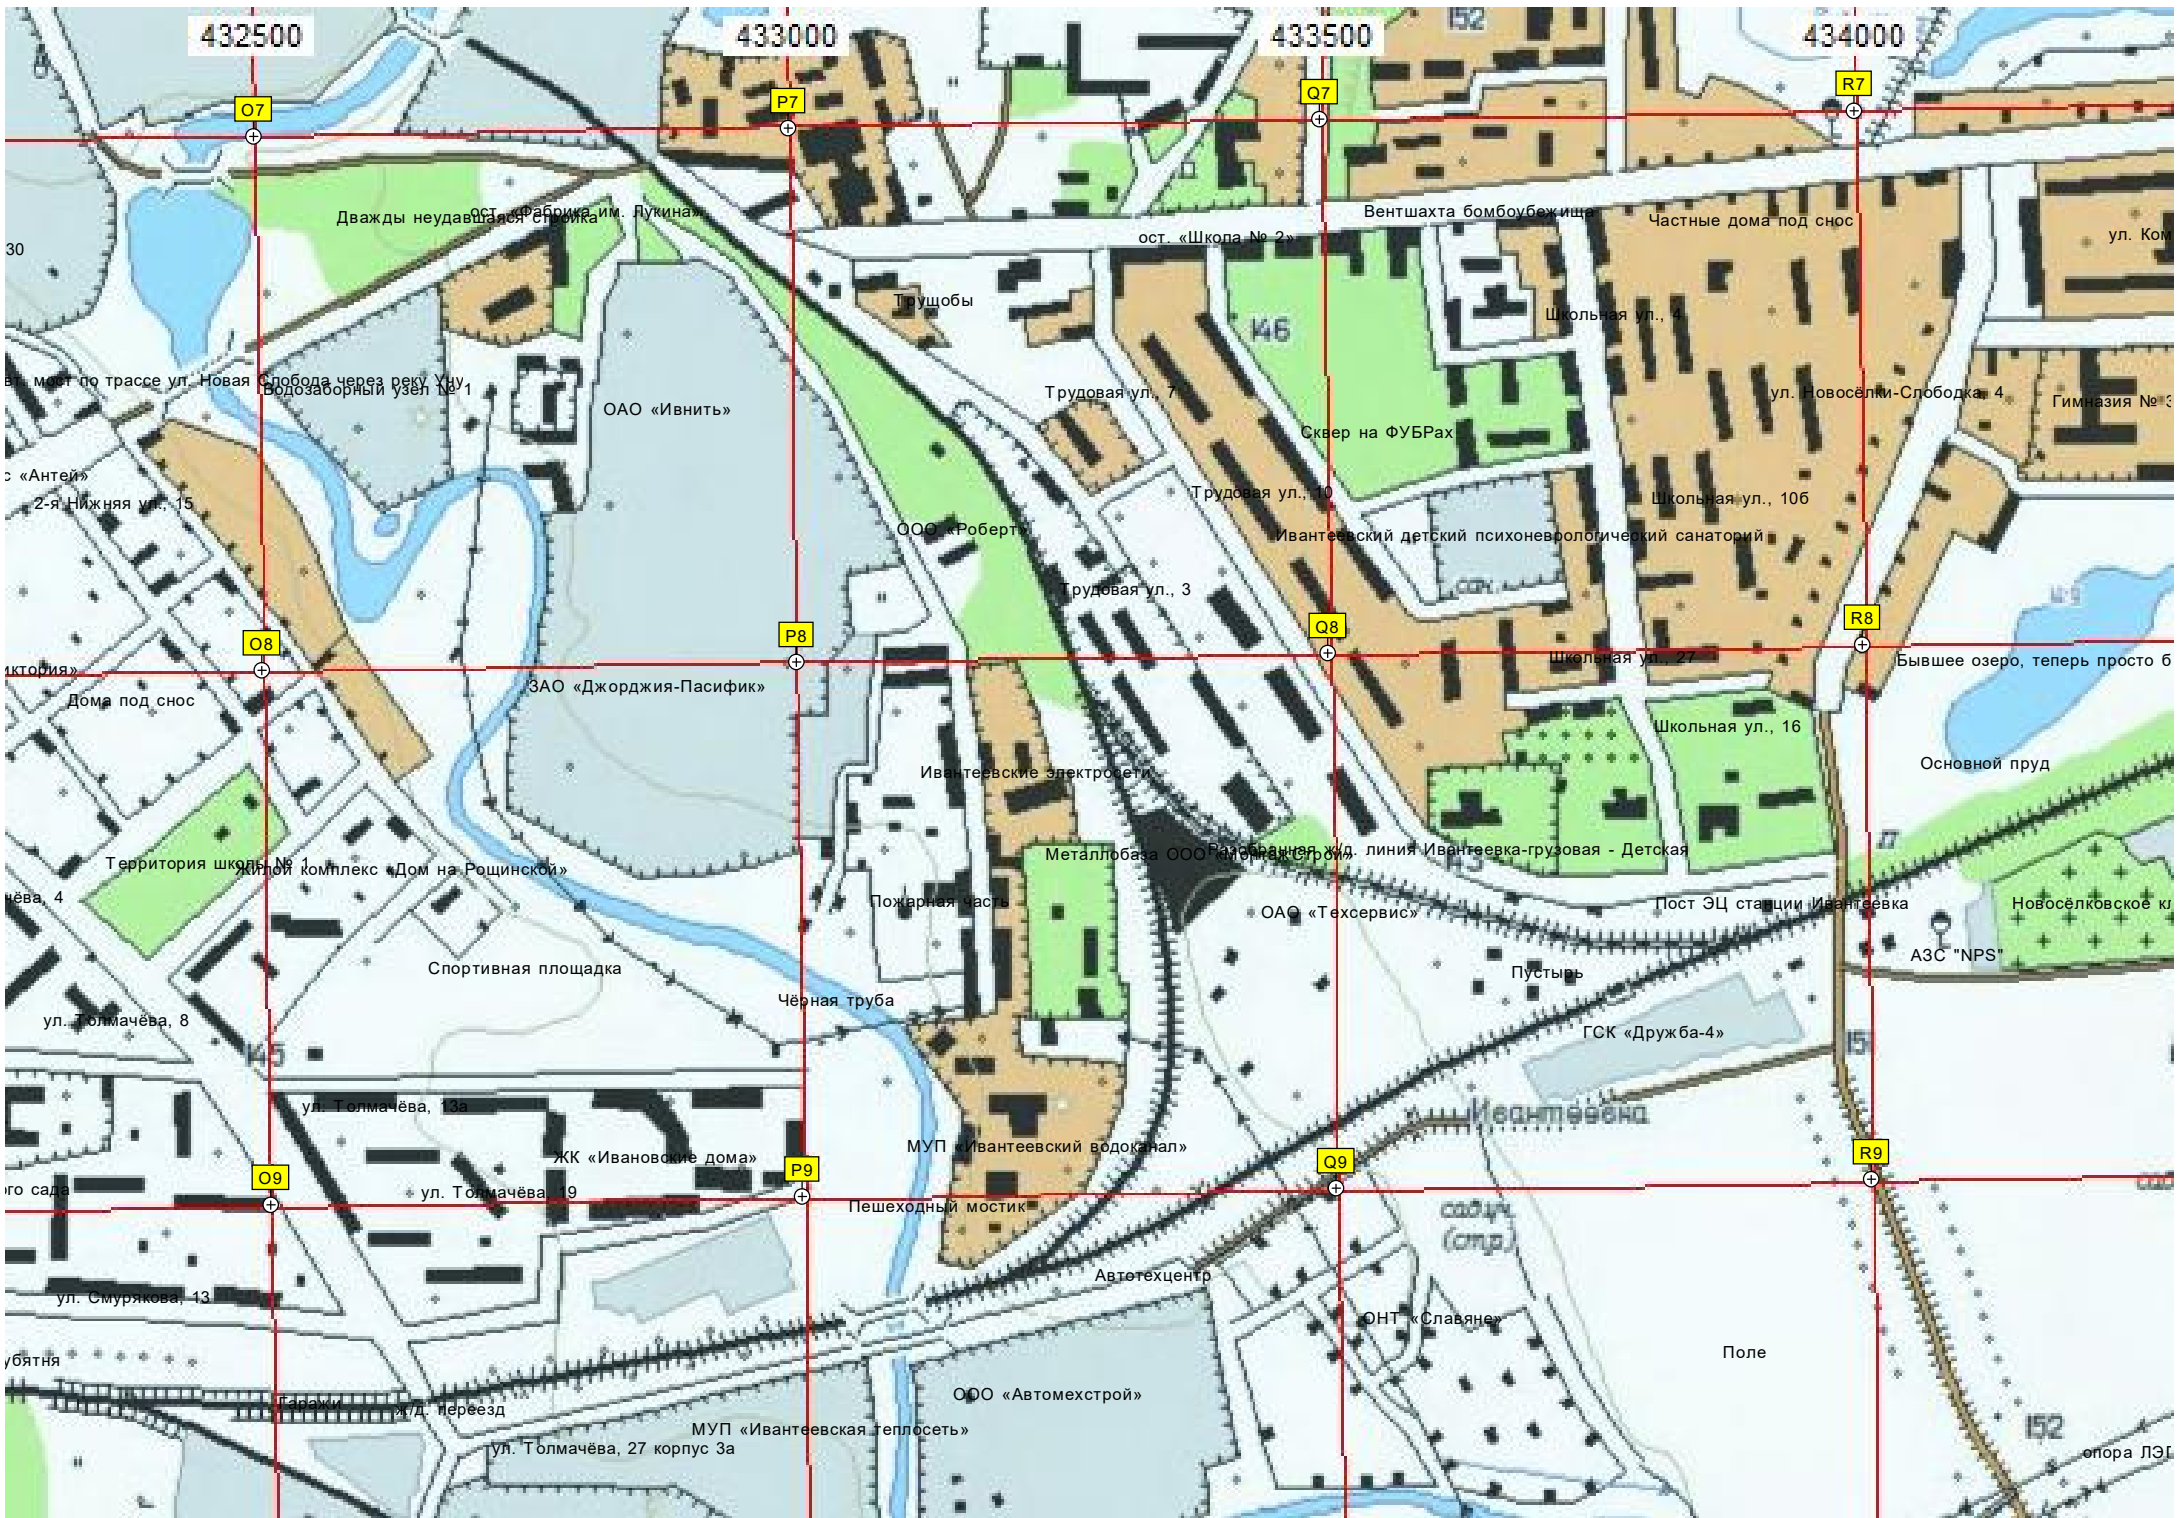

432500

433000

433500

434000

Q7

P7

Q7

R7

Q8

P8

Q8

R8

Q9

P9

Q9

R9

Дважды неудавшаяся попытка им. Лукина

Вентшахта бомбоубежища

Частные дома под сносом

ост. «Школа № 2»

Трушобы

Школьная ул., 1

ул. Коммунальная

ОАО «Ивнить»

Трудовая ул., 7

ул. Новосёлки-Слобода, 4

Гимназия № 3

Сквер на ФУБРах

Трудовая ул., 10

Школьная ул., 106

Ивантеевский детский психоневрологический санаторий

Трудовая ул., 3

Школьная ул., 27

Бывшее озеро, теперь просто болото

ЗАО «Джорджия-Пасифик»

Ивантеевские электросети

Школьная ул., 16

Основной пруд

Металлобаза ООО «Ивановский завод»

Пост ЭЦ станции Ивановка

Новосёлковское кладбище

Пожарная часть

ОАО «Техсервис»

Пустырь

АЗС "NPS"

Спортивная площадка

Чёрная труба

ГСК «Дружба-4»

ул. Толмачёва, 13а

ЖК «Ивановские дома»

МУП «Ивантеевский водоканал»

Ивантеевский завод

Пешеходный мостик

Автотехцентр

ОНТ «Славяне»

Поле

30

«Антей»

«Катюша»

ул. Толмачёва, 4

детского сада

дворовая территория

Ж/д переезд

МУП «Ивантеевская теплосеть»

ул. Толмачёва, 27 корпус 3а

ООО «Автомехстрой»

152

опора ЛЭП