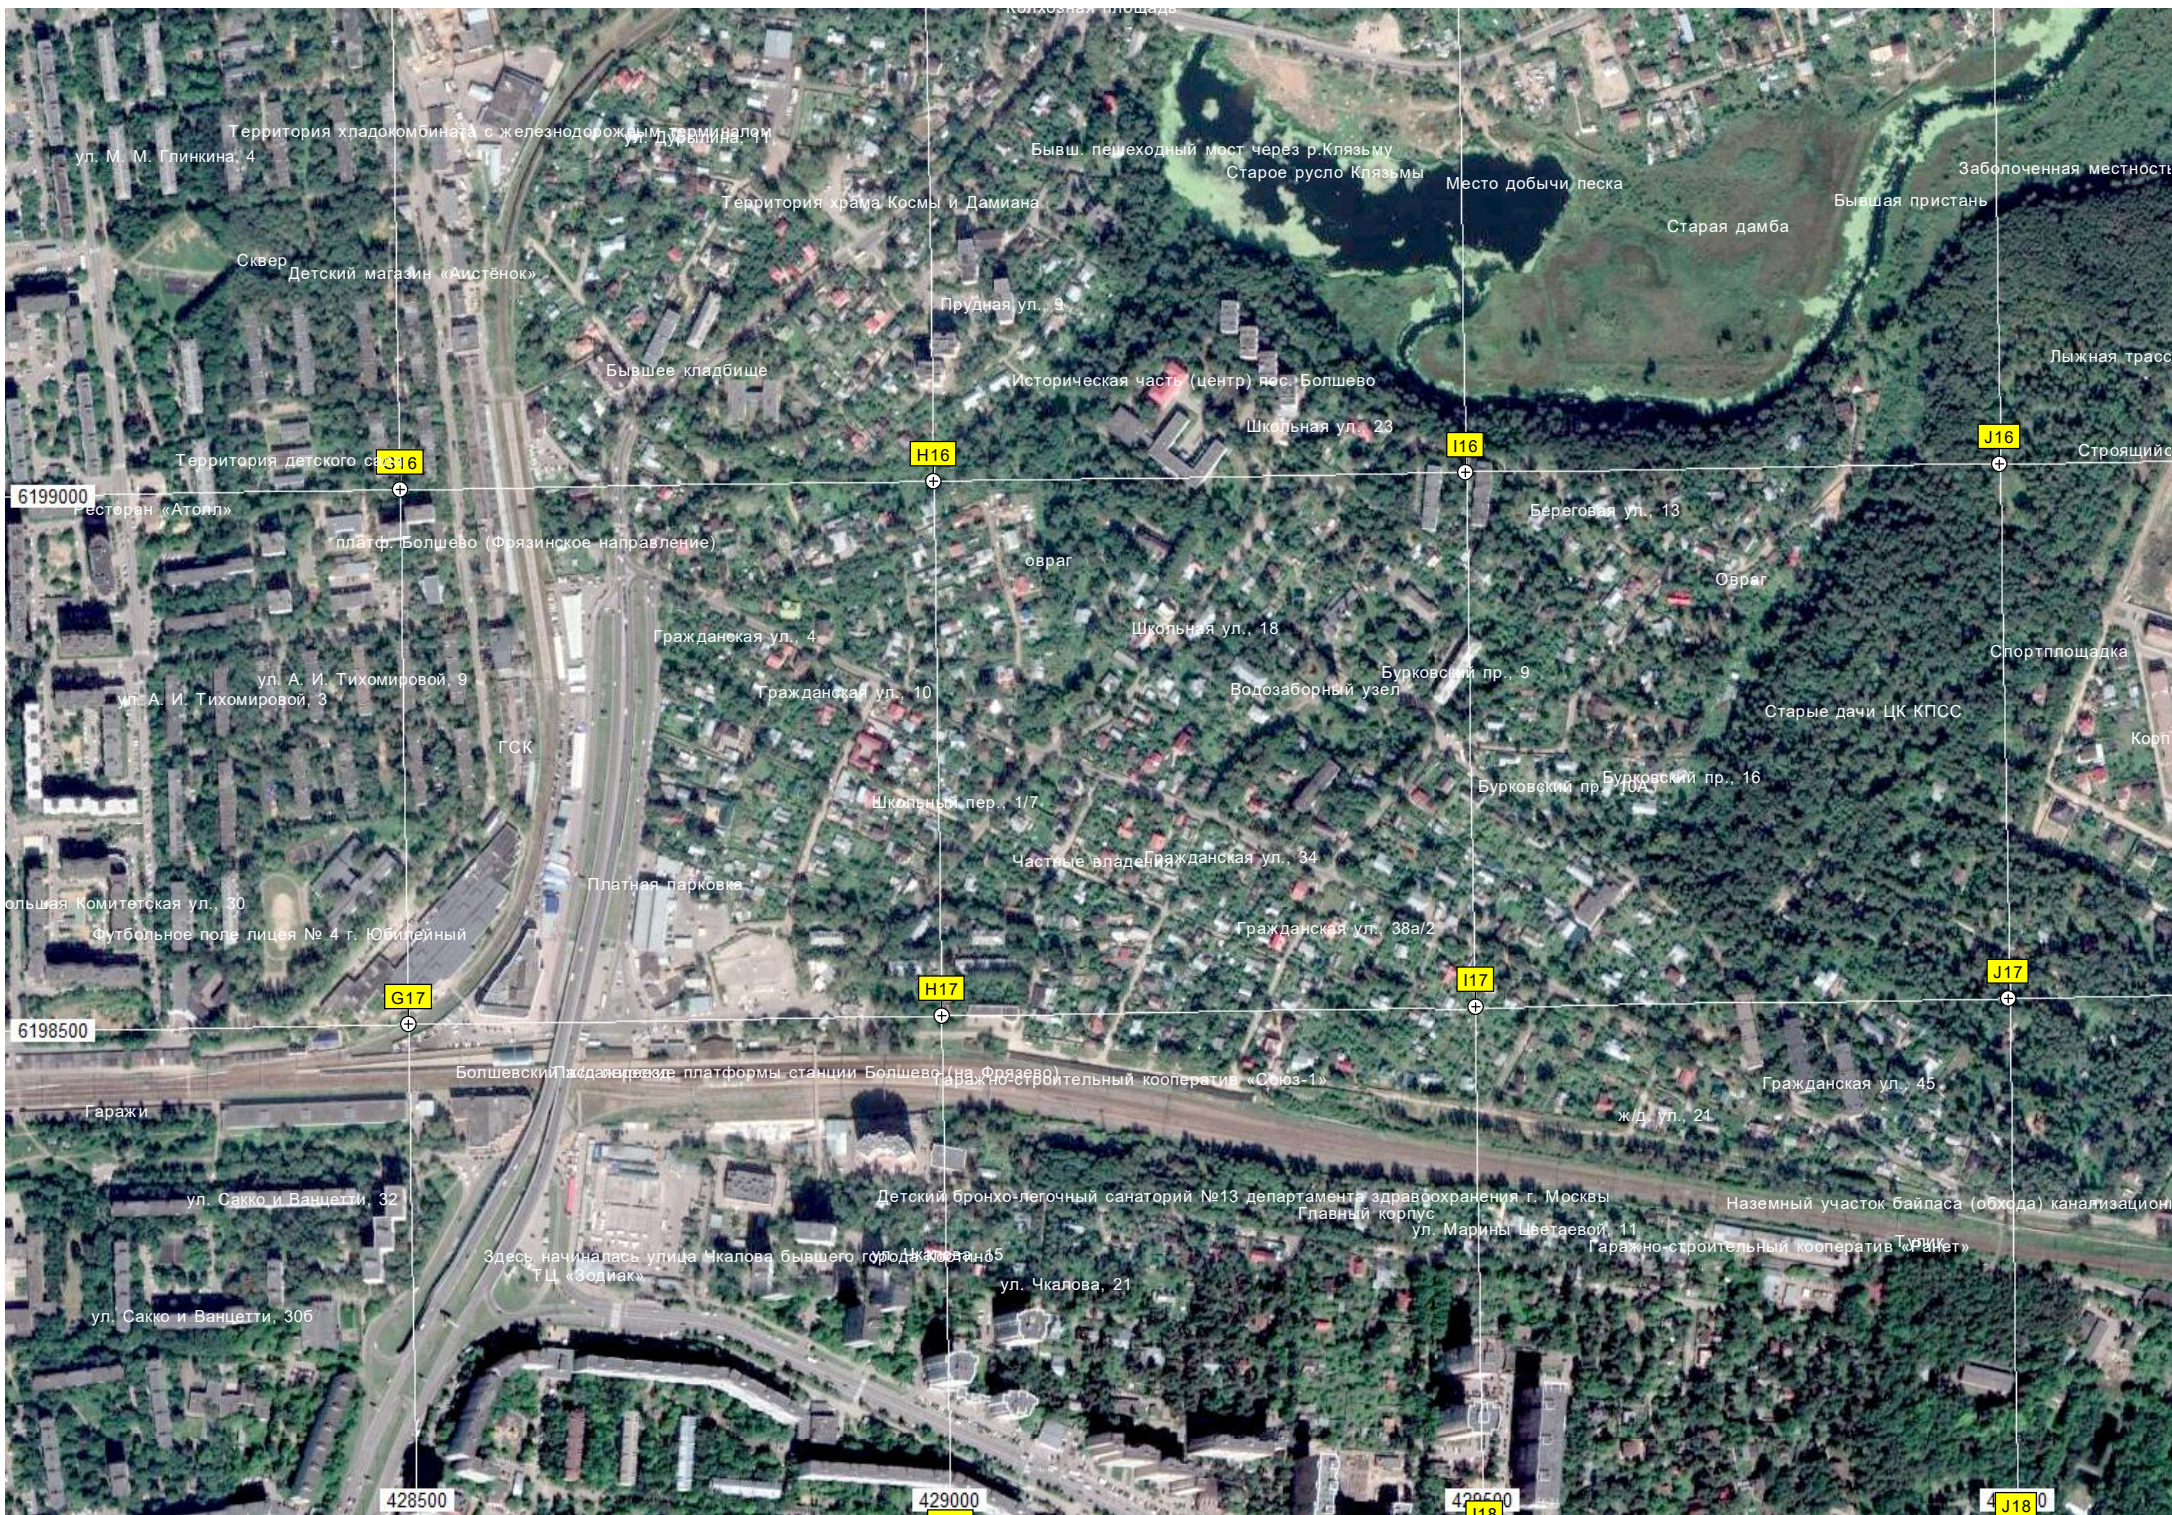

Территория хладокомбината с железнодорожными путями
ул. М. М. Глинкина, 4

Бывш. пешеходный мост через р.Клязьму
Старое русло Клязьмы
Место добычи песка
Заболоченная местность

Территория храма Космы и Дамиана

Старая дамба

Сквер
Детский магазин «Аистенок»

Прудная ул., 9

Бывшая пристань

Бывшее кладбище

Историческая часть (центр) пос. Болшево

Лыжная трасса

Школьная ул., 23

G16

H16

I16

J16

6199000

Ресторан «Атолл»

платф. Болшево (Фрязинское направление)

Строящийся

Гражданская ул., 4

Школьная ул., 18

Береговая ул., 13

Овраг

ул. А. И. Тихомировой, 9
ул. А. И. Тихомировой, 3

овраг

Спортплощадка

ГСК

Гражданская ул., 10

Водозаборный узел

Бурковский пр., 9

Старые дачи ЦК КПСС

ул. Комитетская ул., 30

Платная парковка

Школьный пер., 1/7

Часть владения
Гражданская ул., 34

Бурковский пр., 16

Корп

Футбольное поле лицея № 4 г. Юбилейный

Гражданская ул., 38а/2

G17

H17

I17

J17

6198500

Болшевский железнодорожный вокзал платформы станции Болшево (на Фрязинское направление)

Гаражи

Гаражно-строительный кооператив «Союз-1»

жд. ул., 21

Гражданская ул., 45

ул. Сакко и Ванцетти, 32

Детский бронхо-легочный санаторий №13 департамента здравоохранения г. Москвы

Наземный участок байпаса (обхода) канализационной линии

Здесь начиналась улица Чкалова бывшего города Жуковский

ул. Чкалова, 21

ул. Марины Цветаевой, 11
Гаражно-строительный кооператив «Ранет»

ул. Сакко и Ванцетти, 306

428500

429000

429500

429000