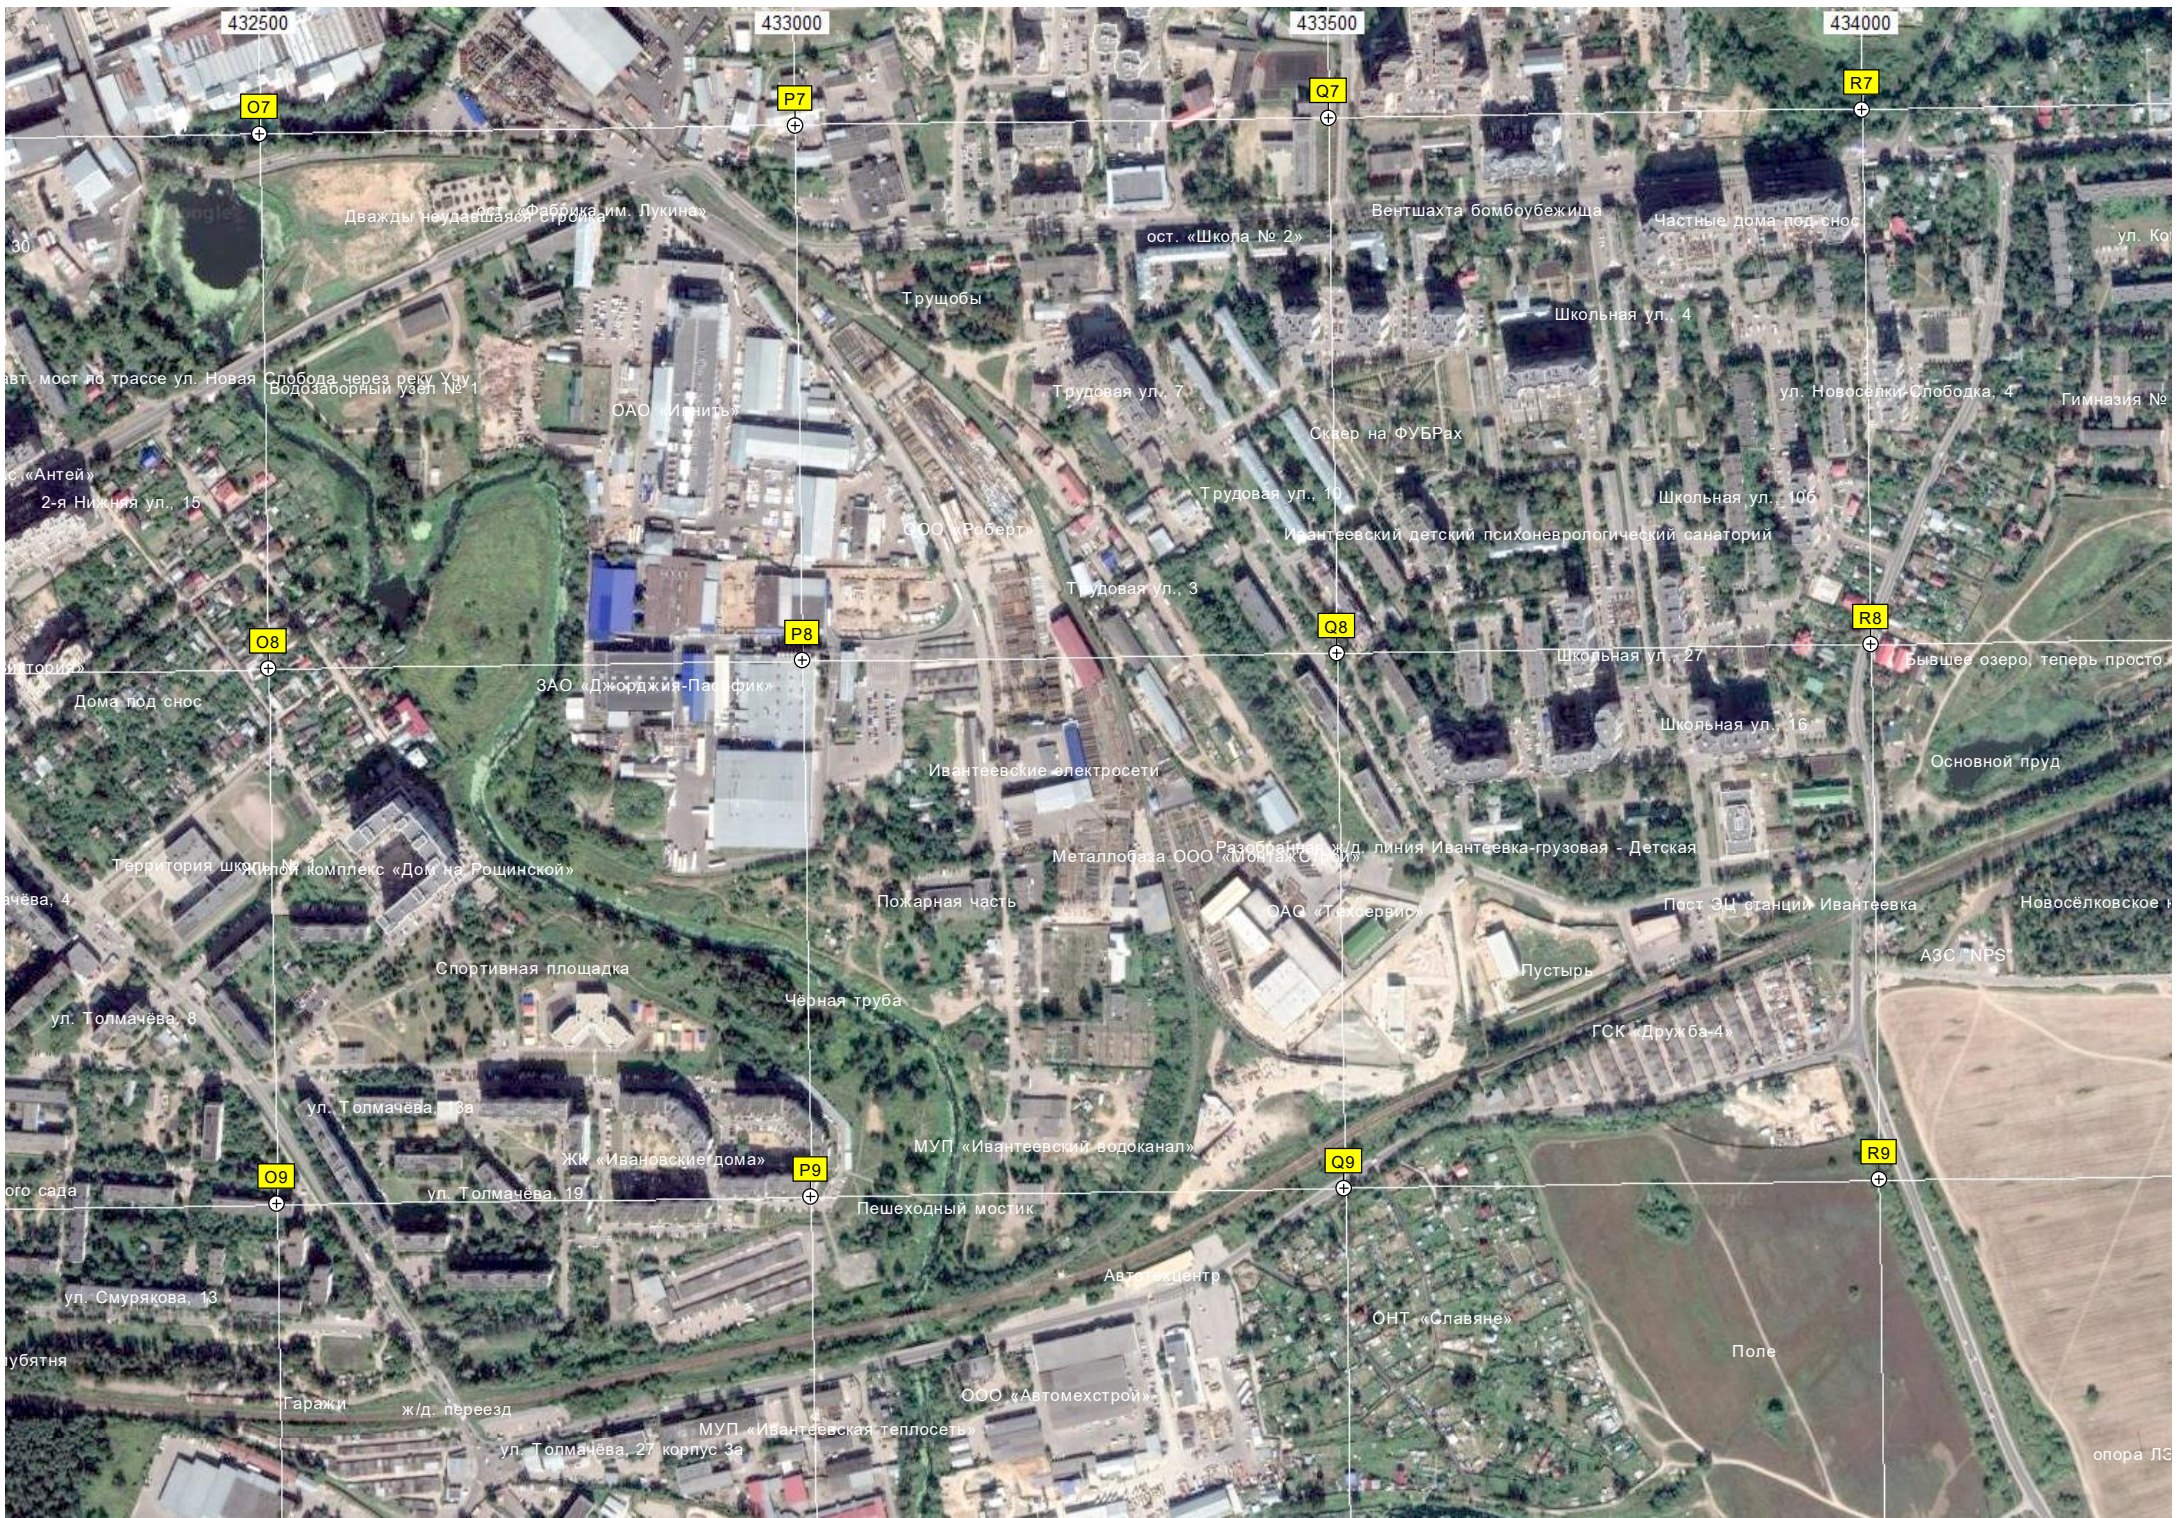

Территория детского сада № 12

Пионерская ул. 11

Опора ЭЛ ОАО «Элеваторпещстрой» филиал «Ивантеевский завод железобетонных конструкций»

Бывший пруд

Территория детск

металлобаза ЗАО «Металлокомбинат-М»

K9

L9

M9

N9

Место для отдыха

Старая лестница и платформ. Ивантеевка-2

Автостоянка магазина «Веста-СА»

См. также завод по производству жвачки

432500

433000