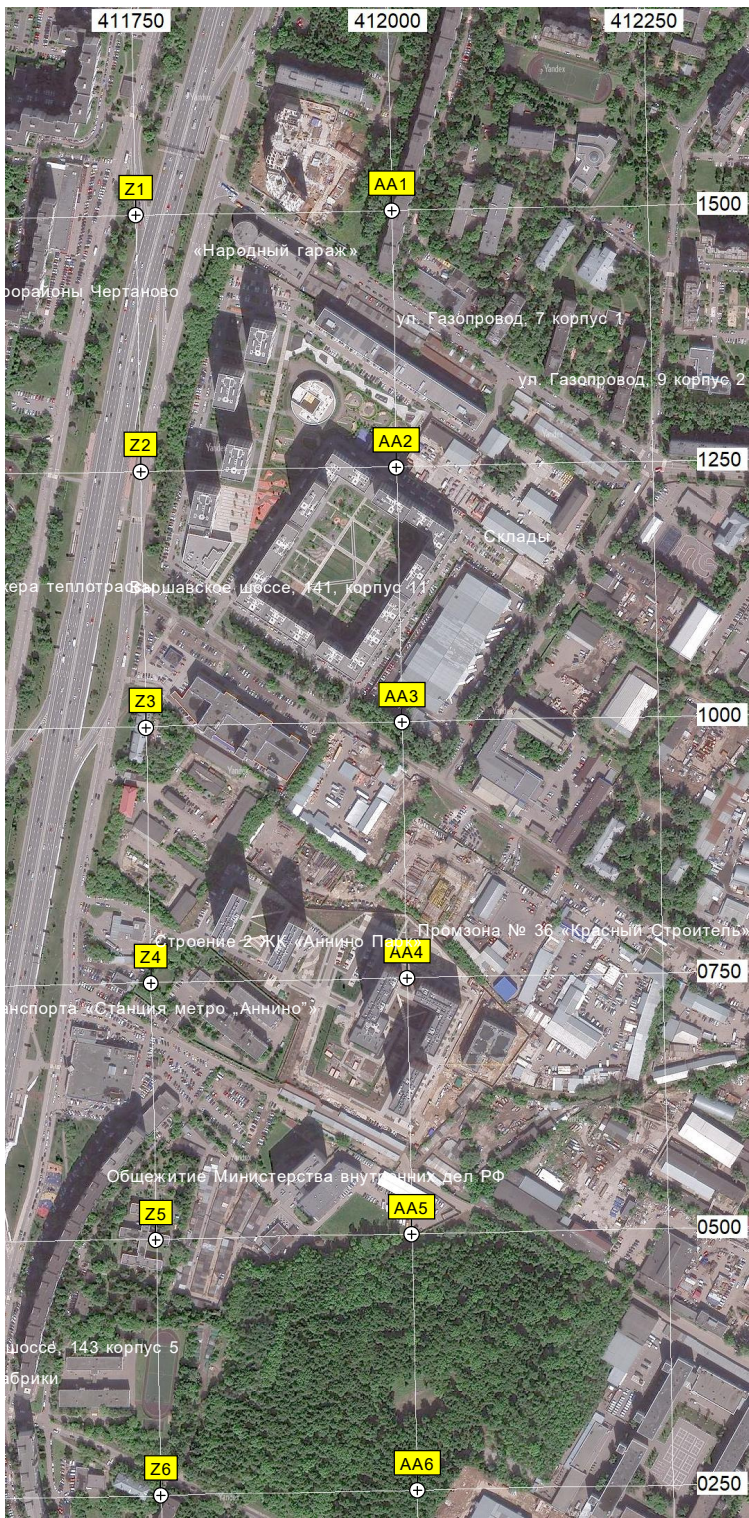

КАД

Строящийся корпус № 5

Круговая посадка деревьев действующая заправка ГСМ в/ч 81332

18-й микрорайон Чертаново

Столовая войсковой части

Варшавское шоссе, 1706 строение 5

Территория бывшей Битцевской фетровой-обувной фабрики

ост. «Северное Бутово»

ост. «Станция метро „Лесопарковая“

Заброшенная санчасть

Лесополоса

ДОМ

6160250

A6

B6