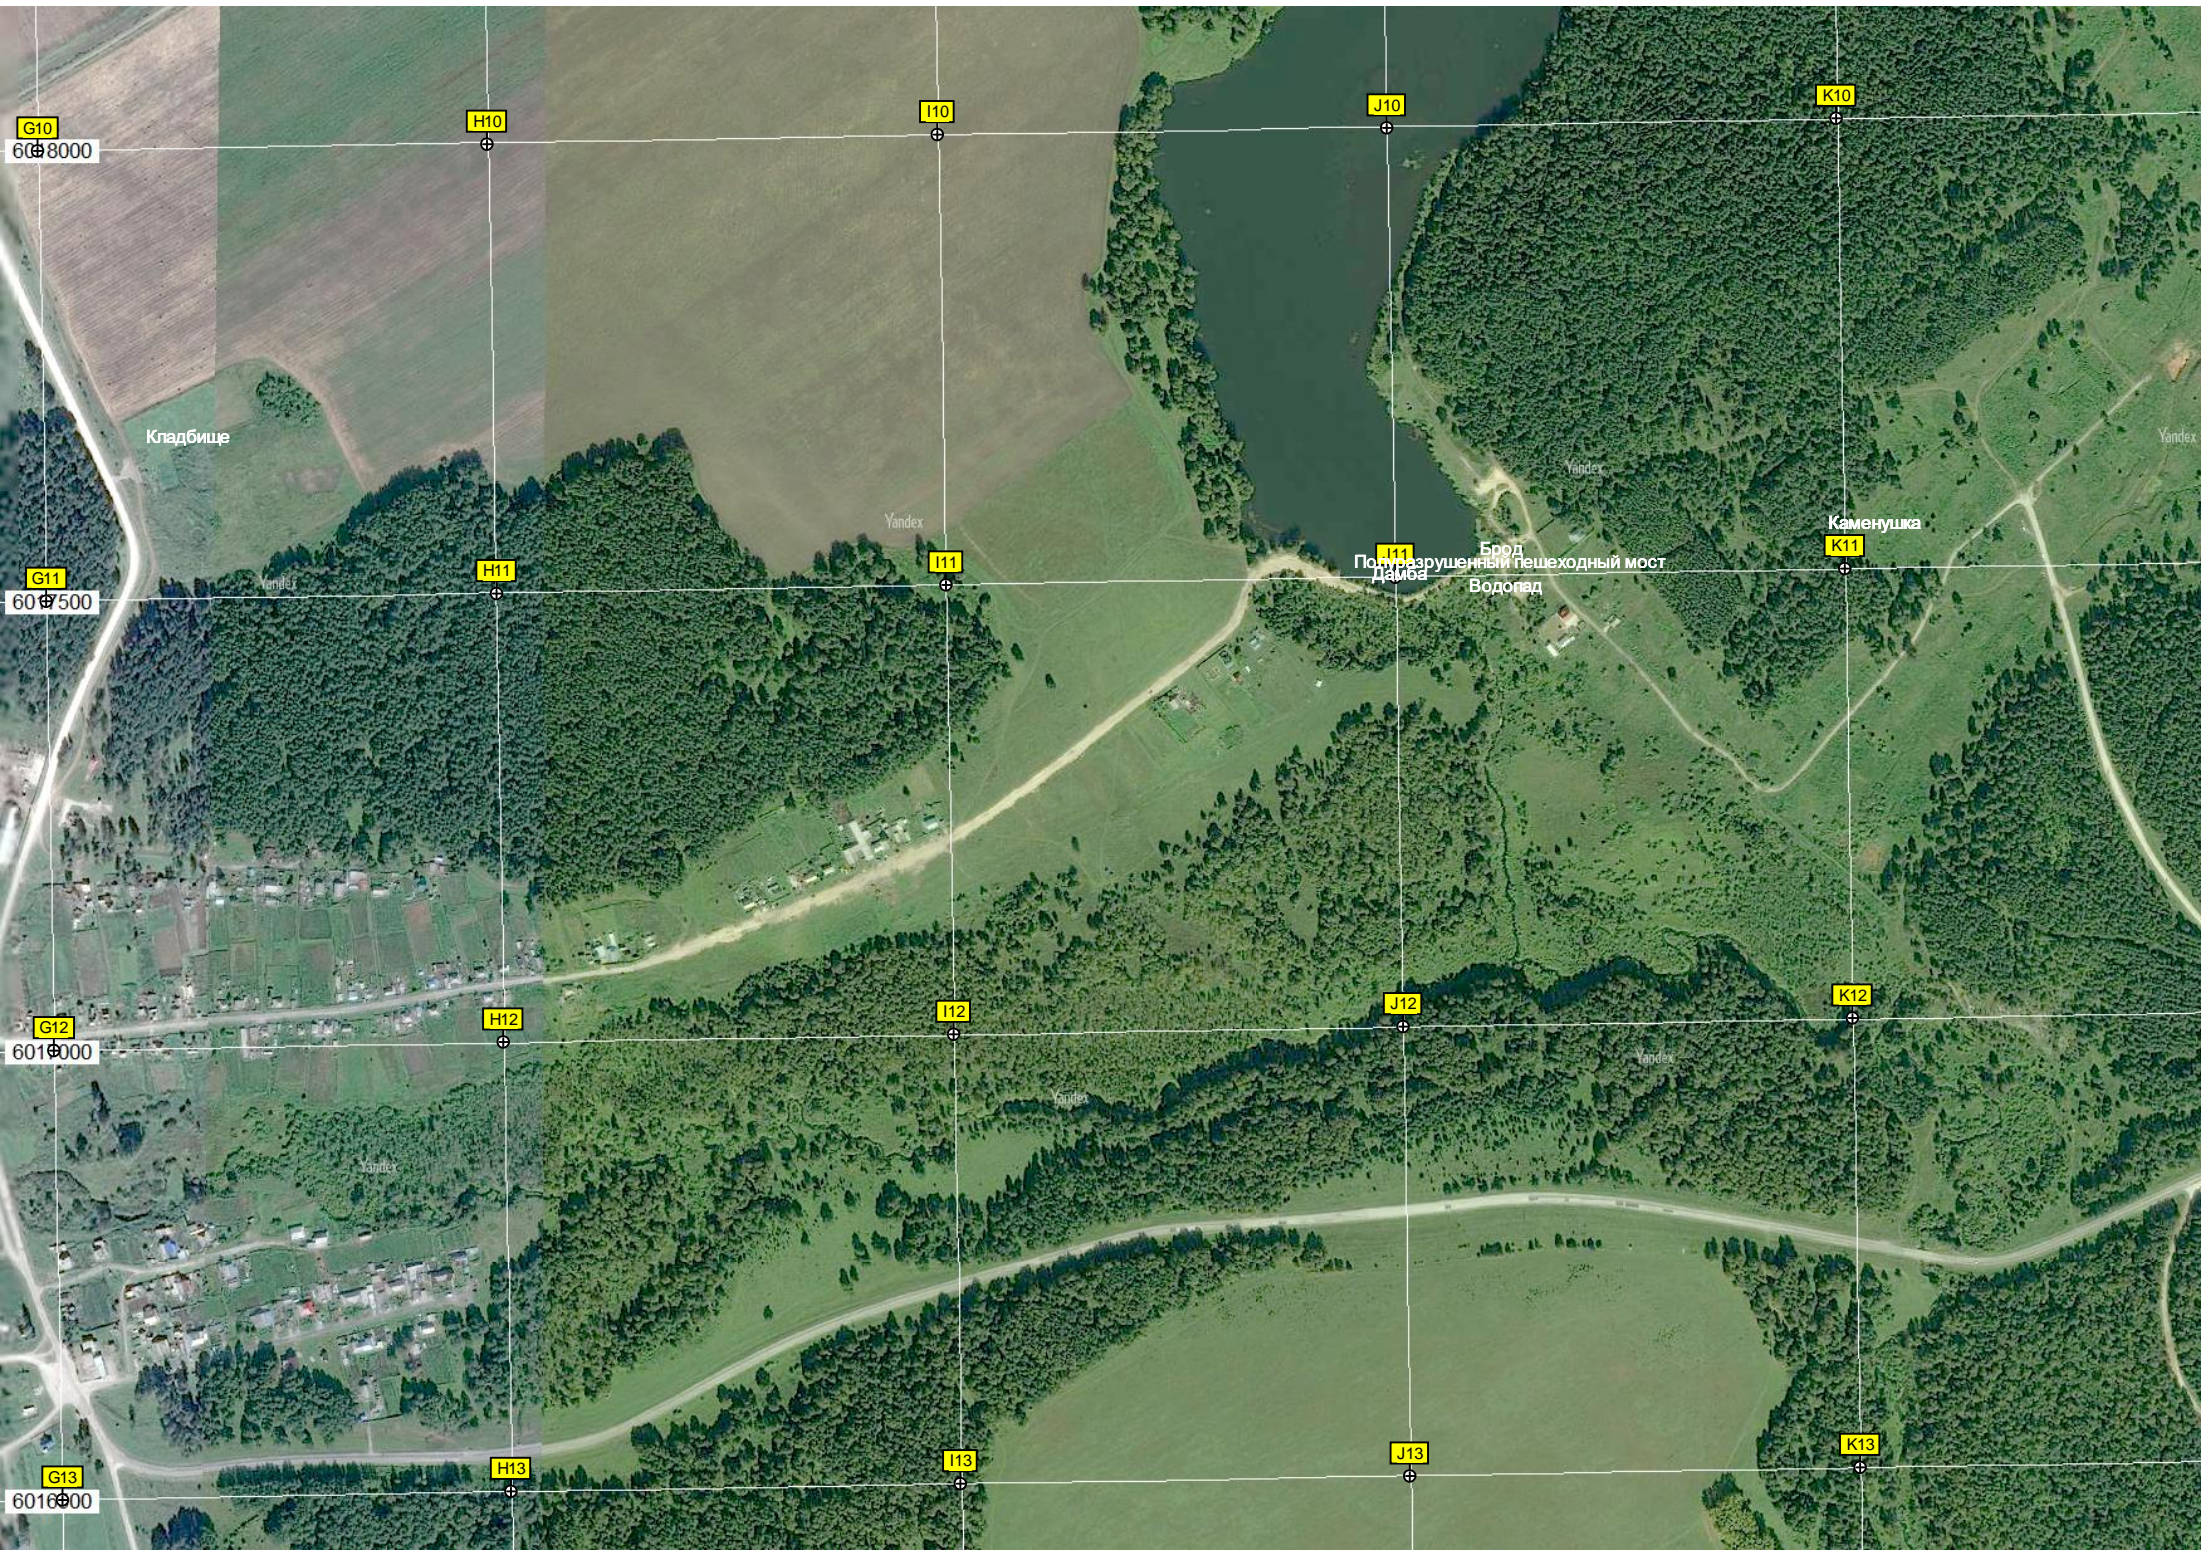

G10

H10

I10

J10

K10

6008000

Кладбище

G11

H11

I11

J11

K11

6007500

Полуразрушенный пешеходный мост
Дамба

Брод
Водопад

Каменушка

G12

H12

I12

J12

K12

6007000

G13

H13

I13

J13

K13

6016000