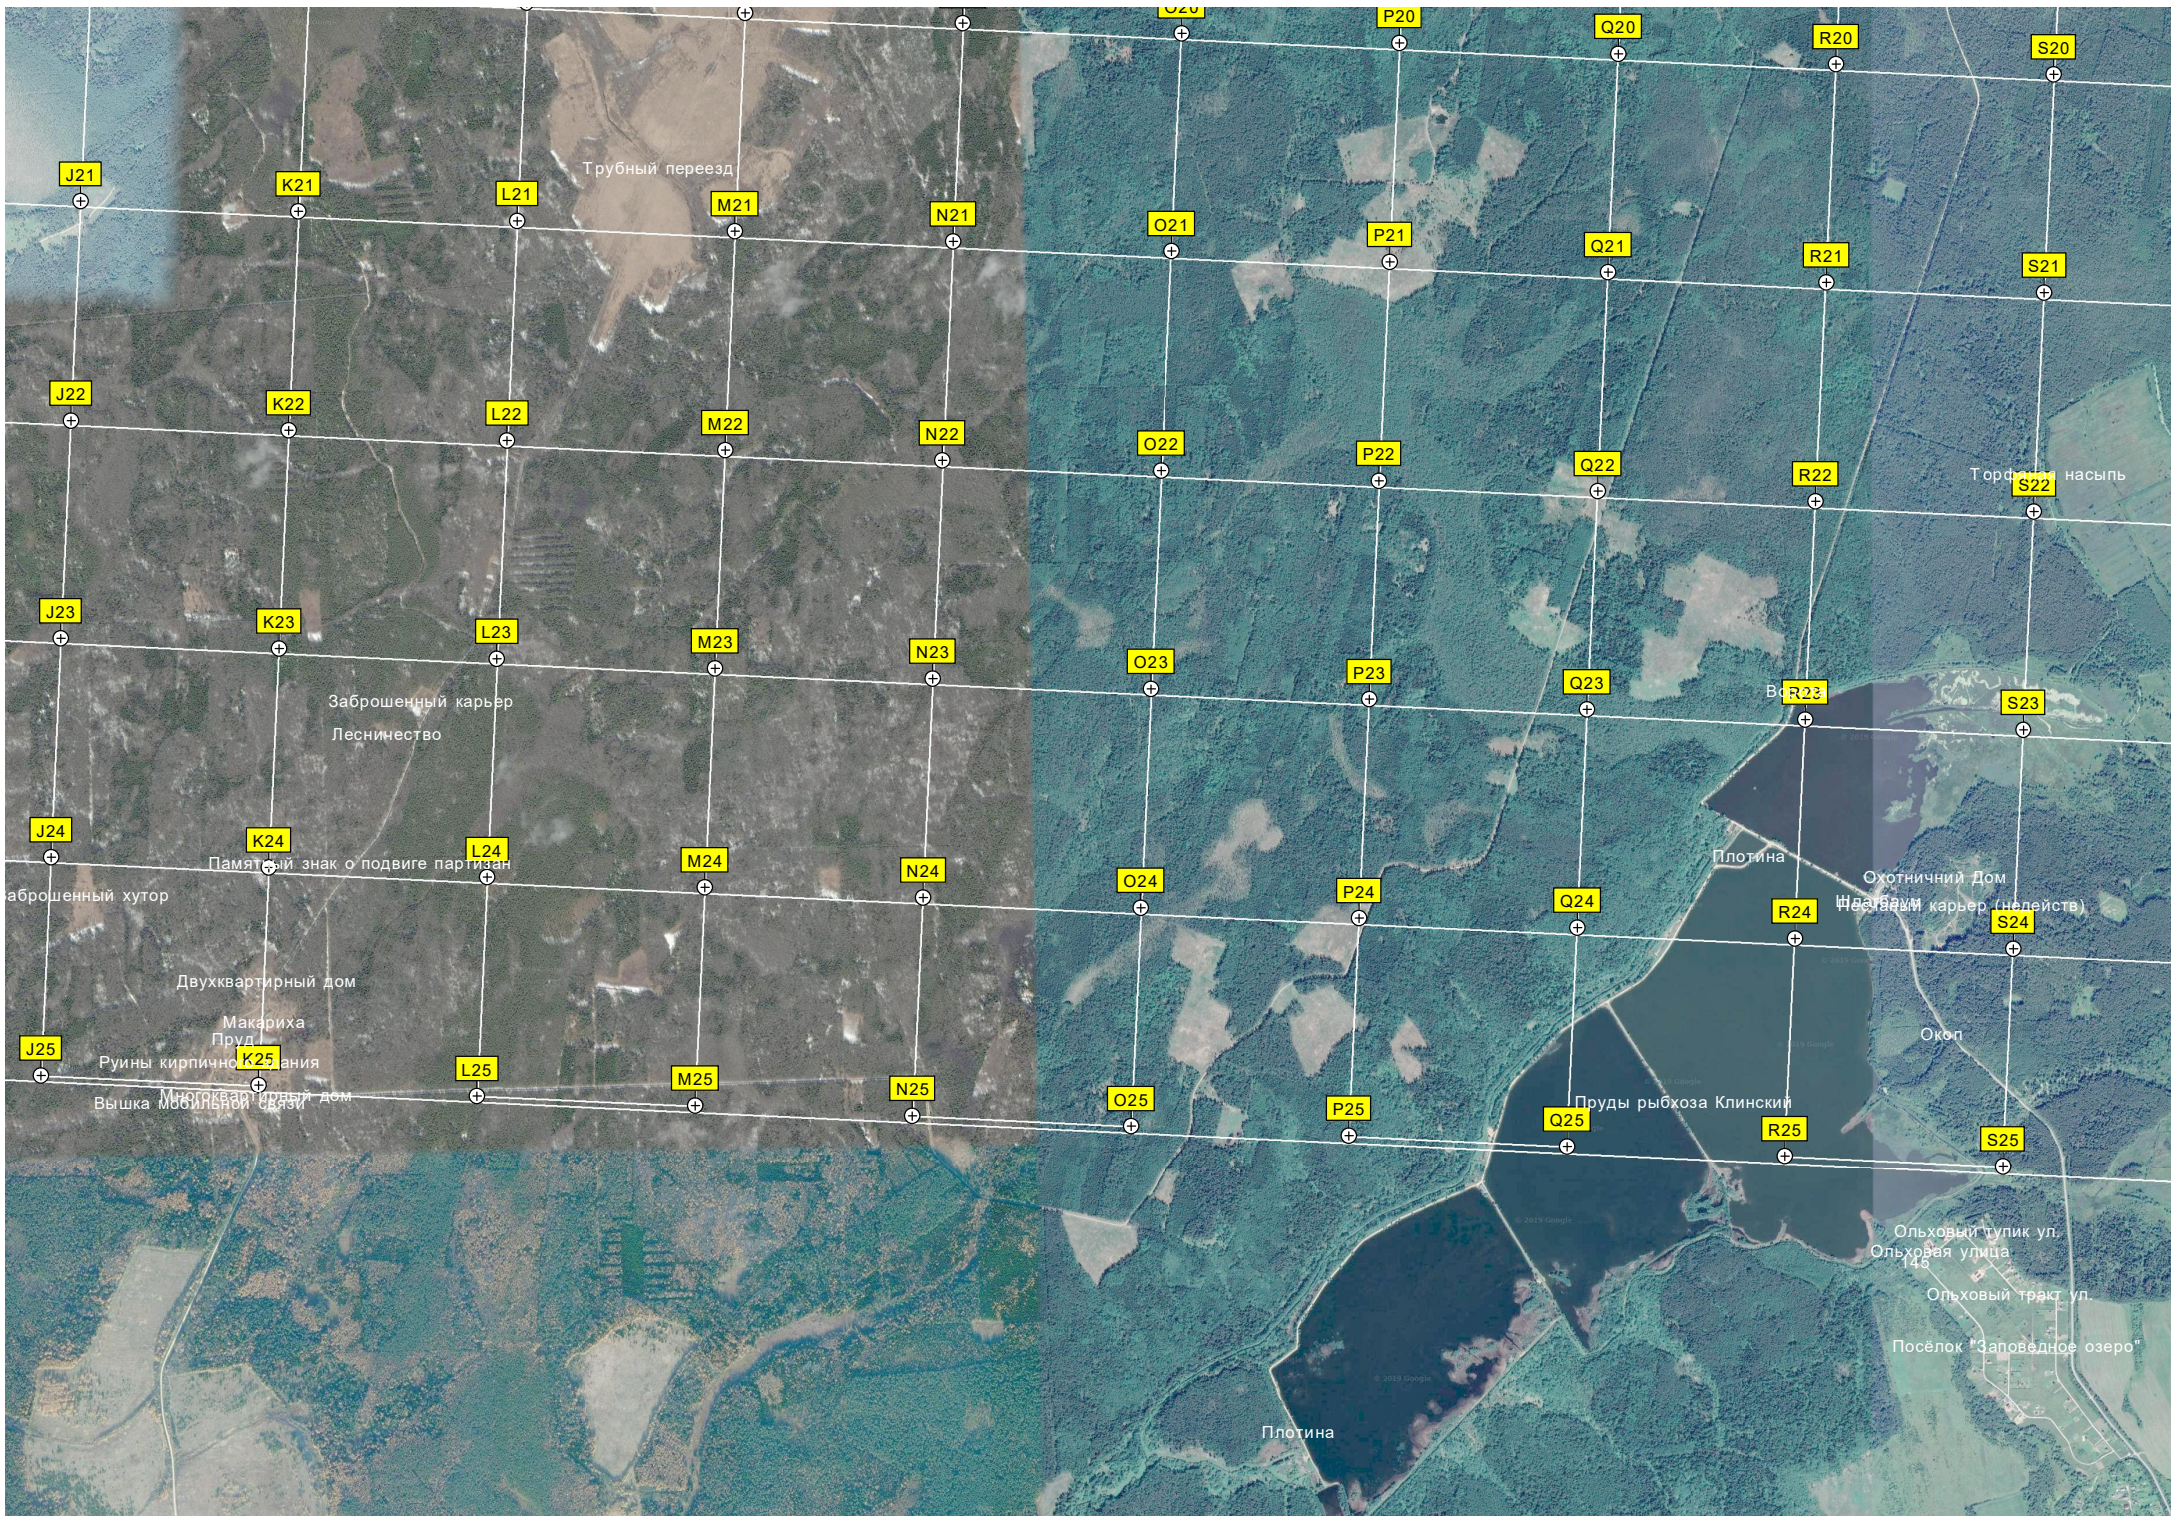

Развалины торфобрикетного завода

Вьсьоль
фельдшерско-акушерский пункт

ост. «Дачные участки»

ост. «Жестокий»
ост. «Жуки-1-2»

Урочище Ключи

Бывш. Выгольские торфоразработки

Заболоченная мест

T20