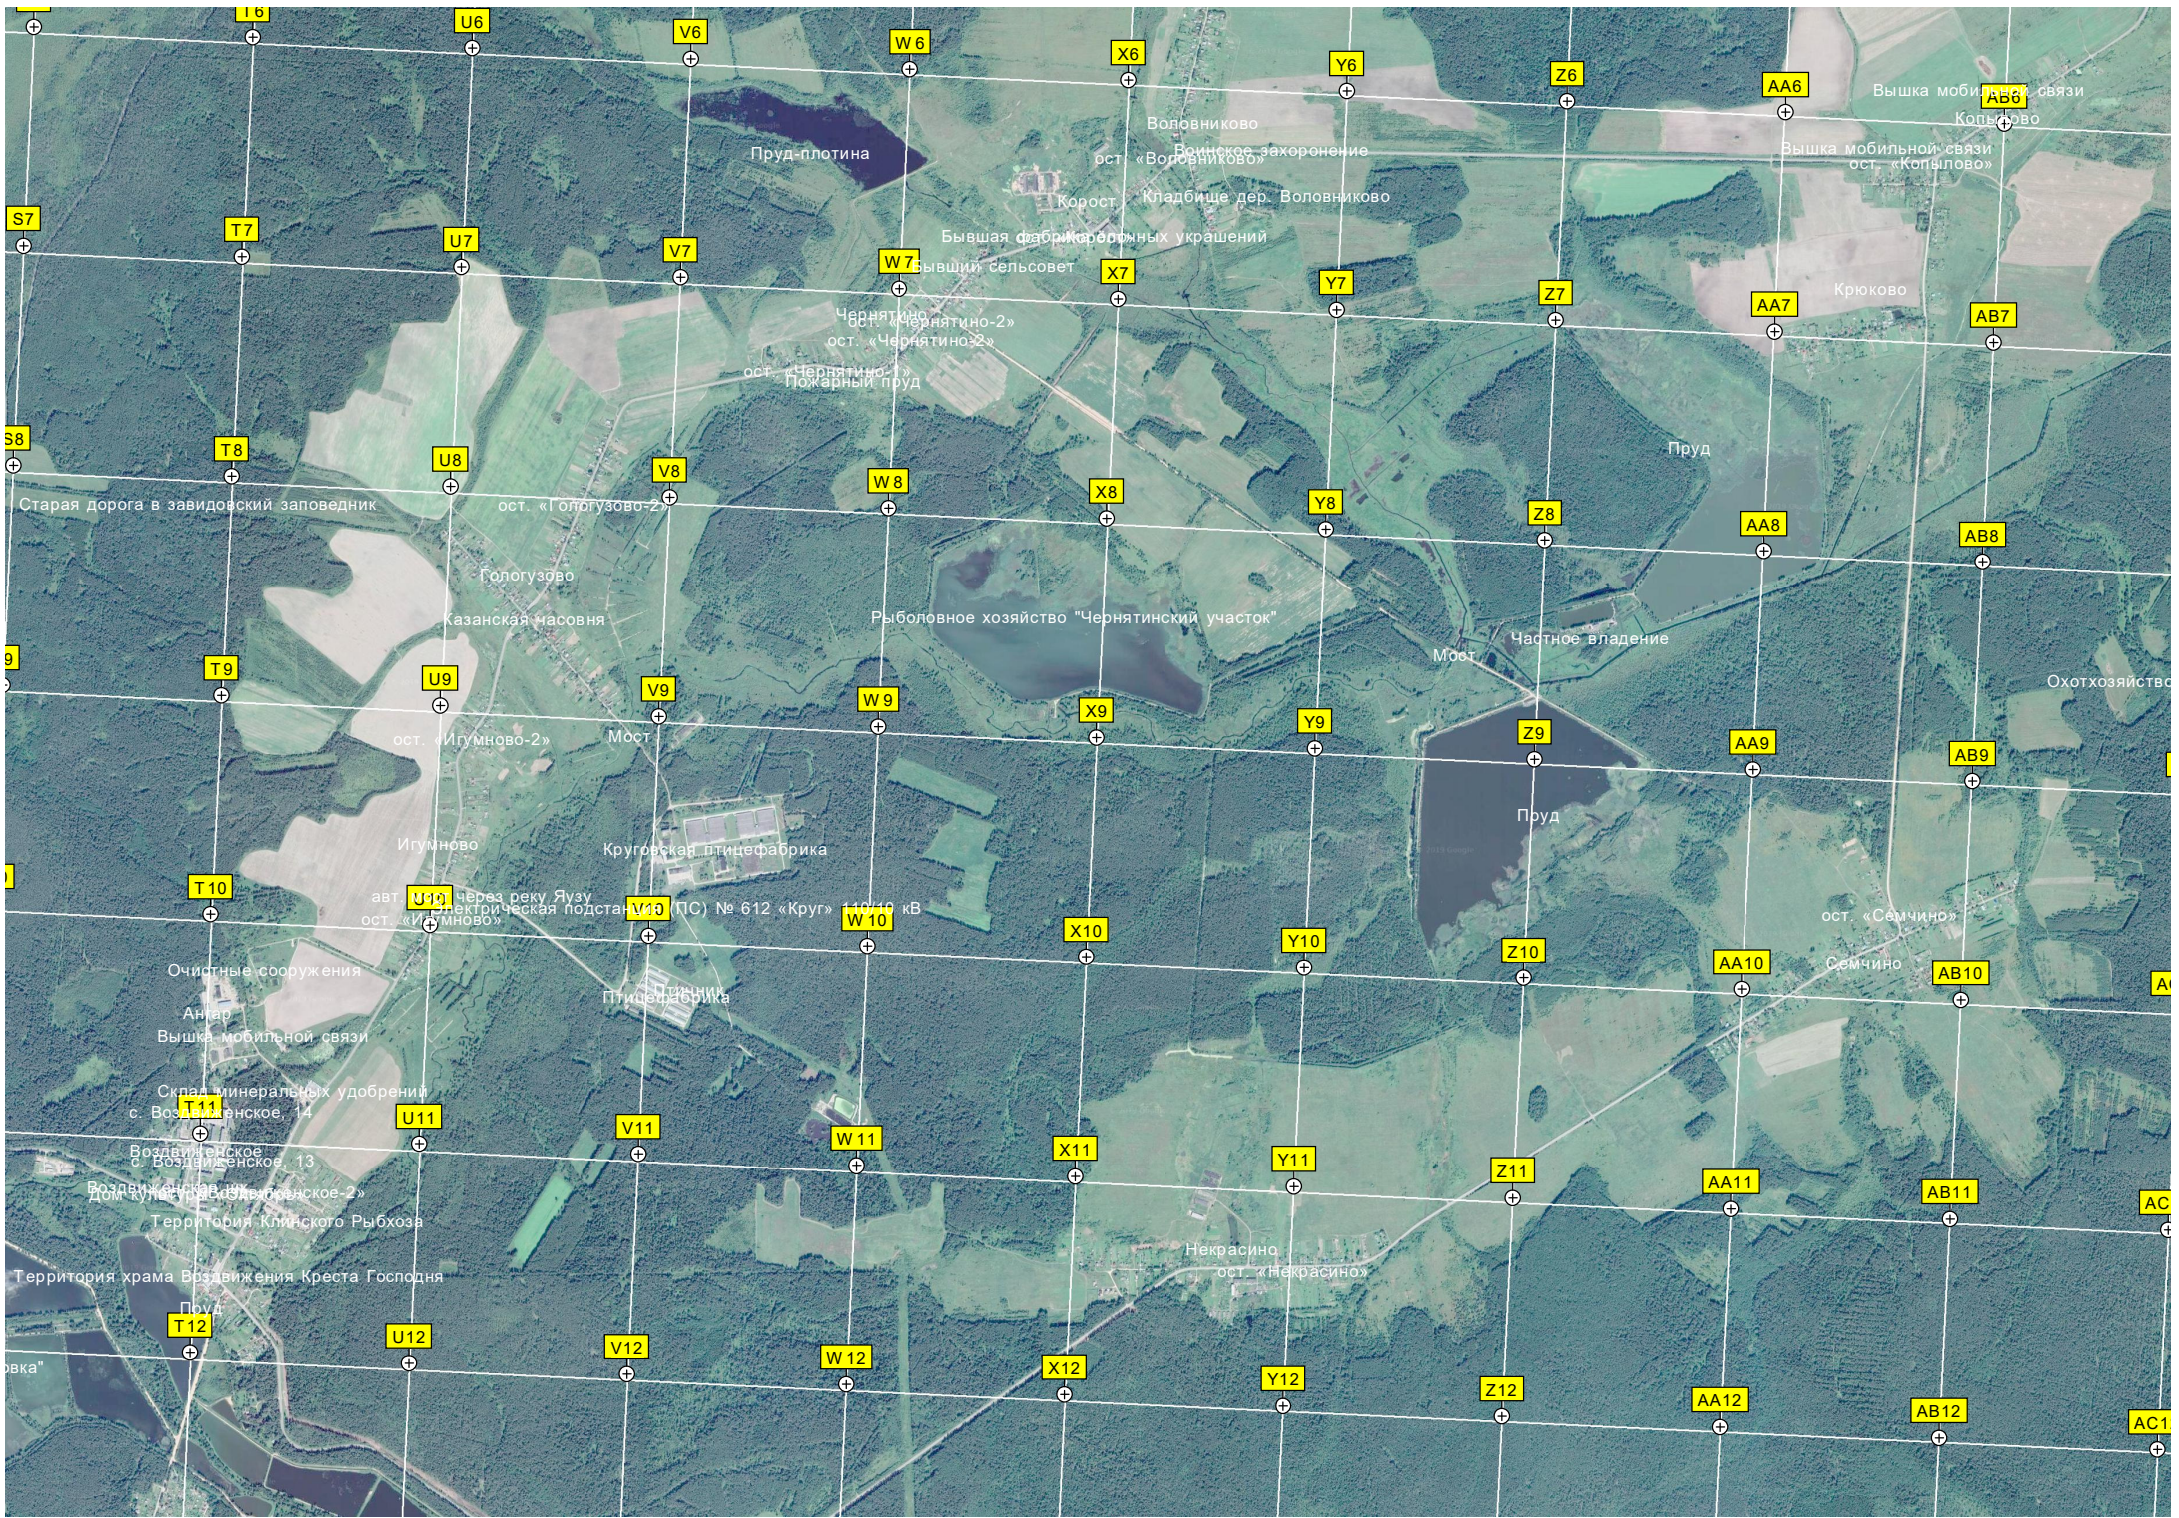

I 6

U 6

V 6

W 6

X 6

Y 6

Z 6

AA 6

AB 6

T 7

U 7

V 7

W 7

X 7

Y 7

Z 7

AA 7

AB 7

T 8

U 8

V 8

W 8

X 8

Y 8

Z 8

AA 8

AB 8

T 9

U 9

V 9

W 9

X 9

Y 9

Z 9

AA 9

AB 9

T 10

U 10

V 10

W 10

X 10

Y 10

Z 10

AA 10

AB 10

T 11

U 11

V 11

W 11

X 11

Y 11

Z 11

AA 11

AB 11

T 12

U 12

V 12

W 12

X 12

Y 12

Z 12

AA 12

AB 12

AC 1

Пруд-плотина

Вышка мобильной связи
ост. «Копылово»

Бывшая фабрика фарфоровых украшений
Бывший сельсовет

Крюково

Пруд

Старая дорога в заповедник

ост. «Гологузово-2»

Гологузово

Рыболовное хозяйство "Чернятинский участок"

Мост

Частное владение

Охотхозяйство

ост. «Игумново-2»

Мост

Игумново

Круговская птицефабрика

Пруд

авт. мост через реку Язу
ост. «Игумново»

ПС № 612 «Круг»

110/10 кВ

ост. «Семчино»

Семчино

Очистные сооружения

Птицефабрика

Ангар

Вышка мобильной связи

Склад минеральных удобрений
с. Воздвиженское, 14

Воздвиженское
с. Воздвиженское, 13

Дом культуры «Воздвиженское-2»

Территория Клинского Рыбхоза

Территория храма Воздвижения Креста Господня

Пруд

Некрасино
ост. «Некрасино»