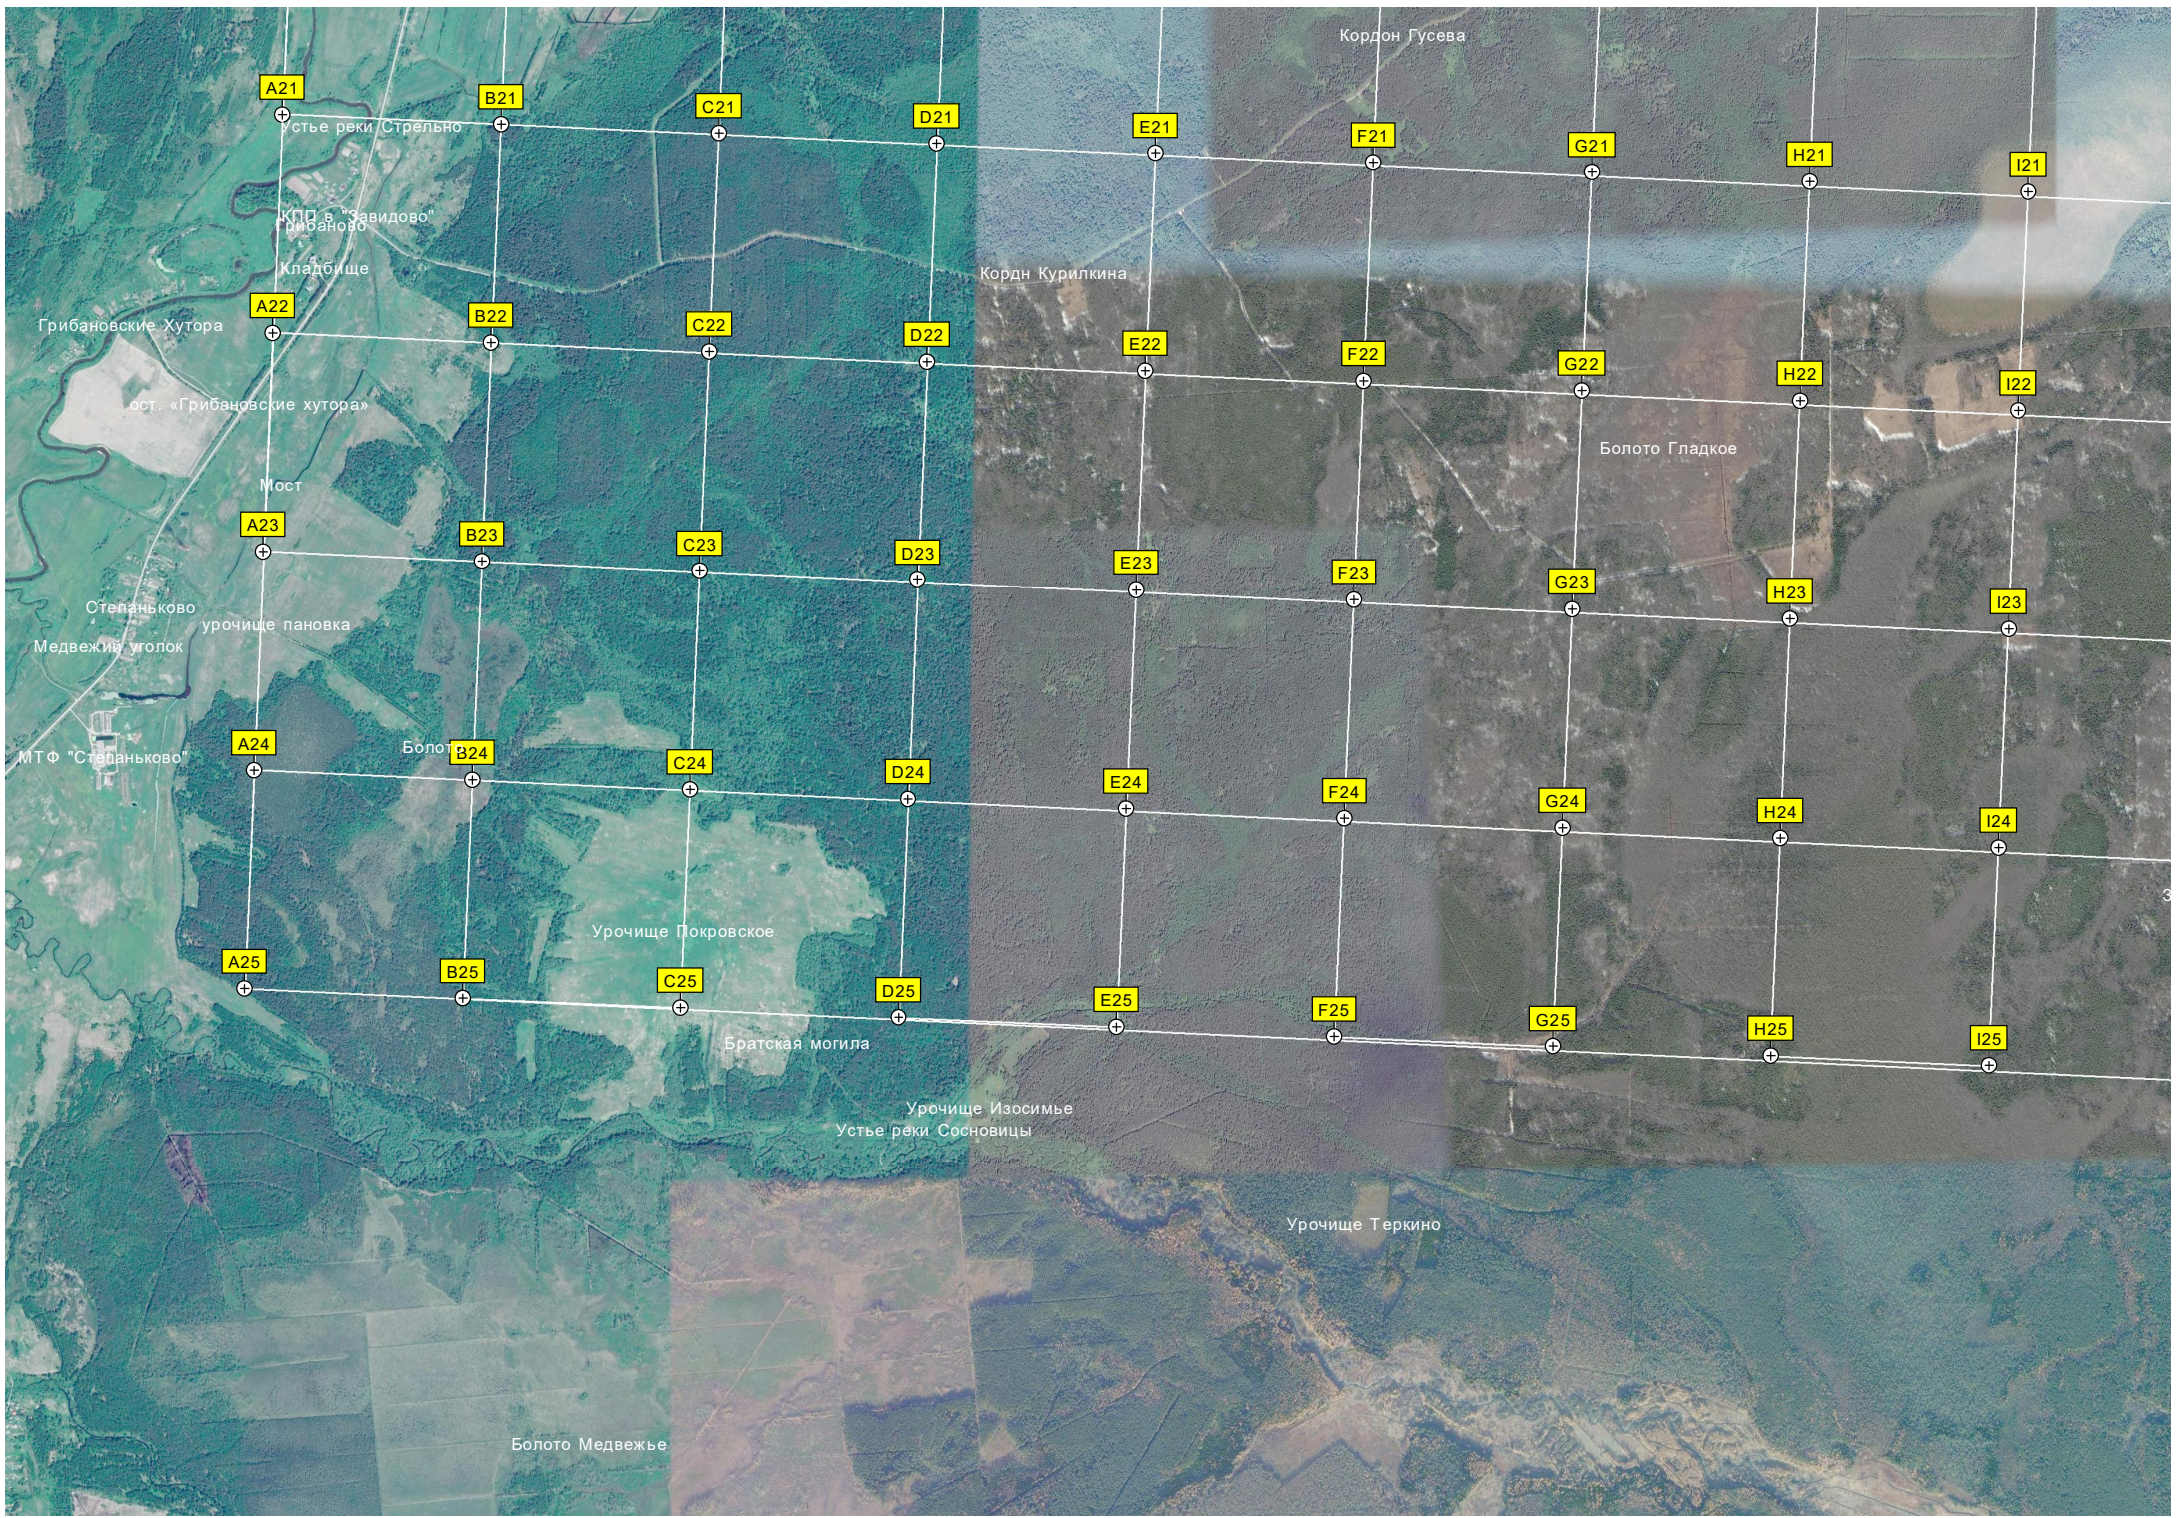

Развалины торфобрикетного завода

Вьсьоль
фельдшерско-акушерский пункт

ост. «Дачные участки»

ост. «Жестокий»
ост. «Жуки-1-2»

Урочище Ключи

Бывш. Выгольские торфоразработки

Заболоченная мест

T20