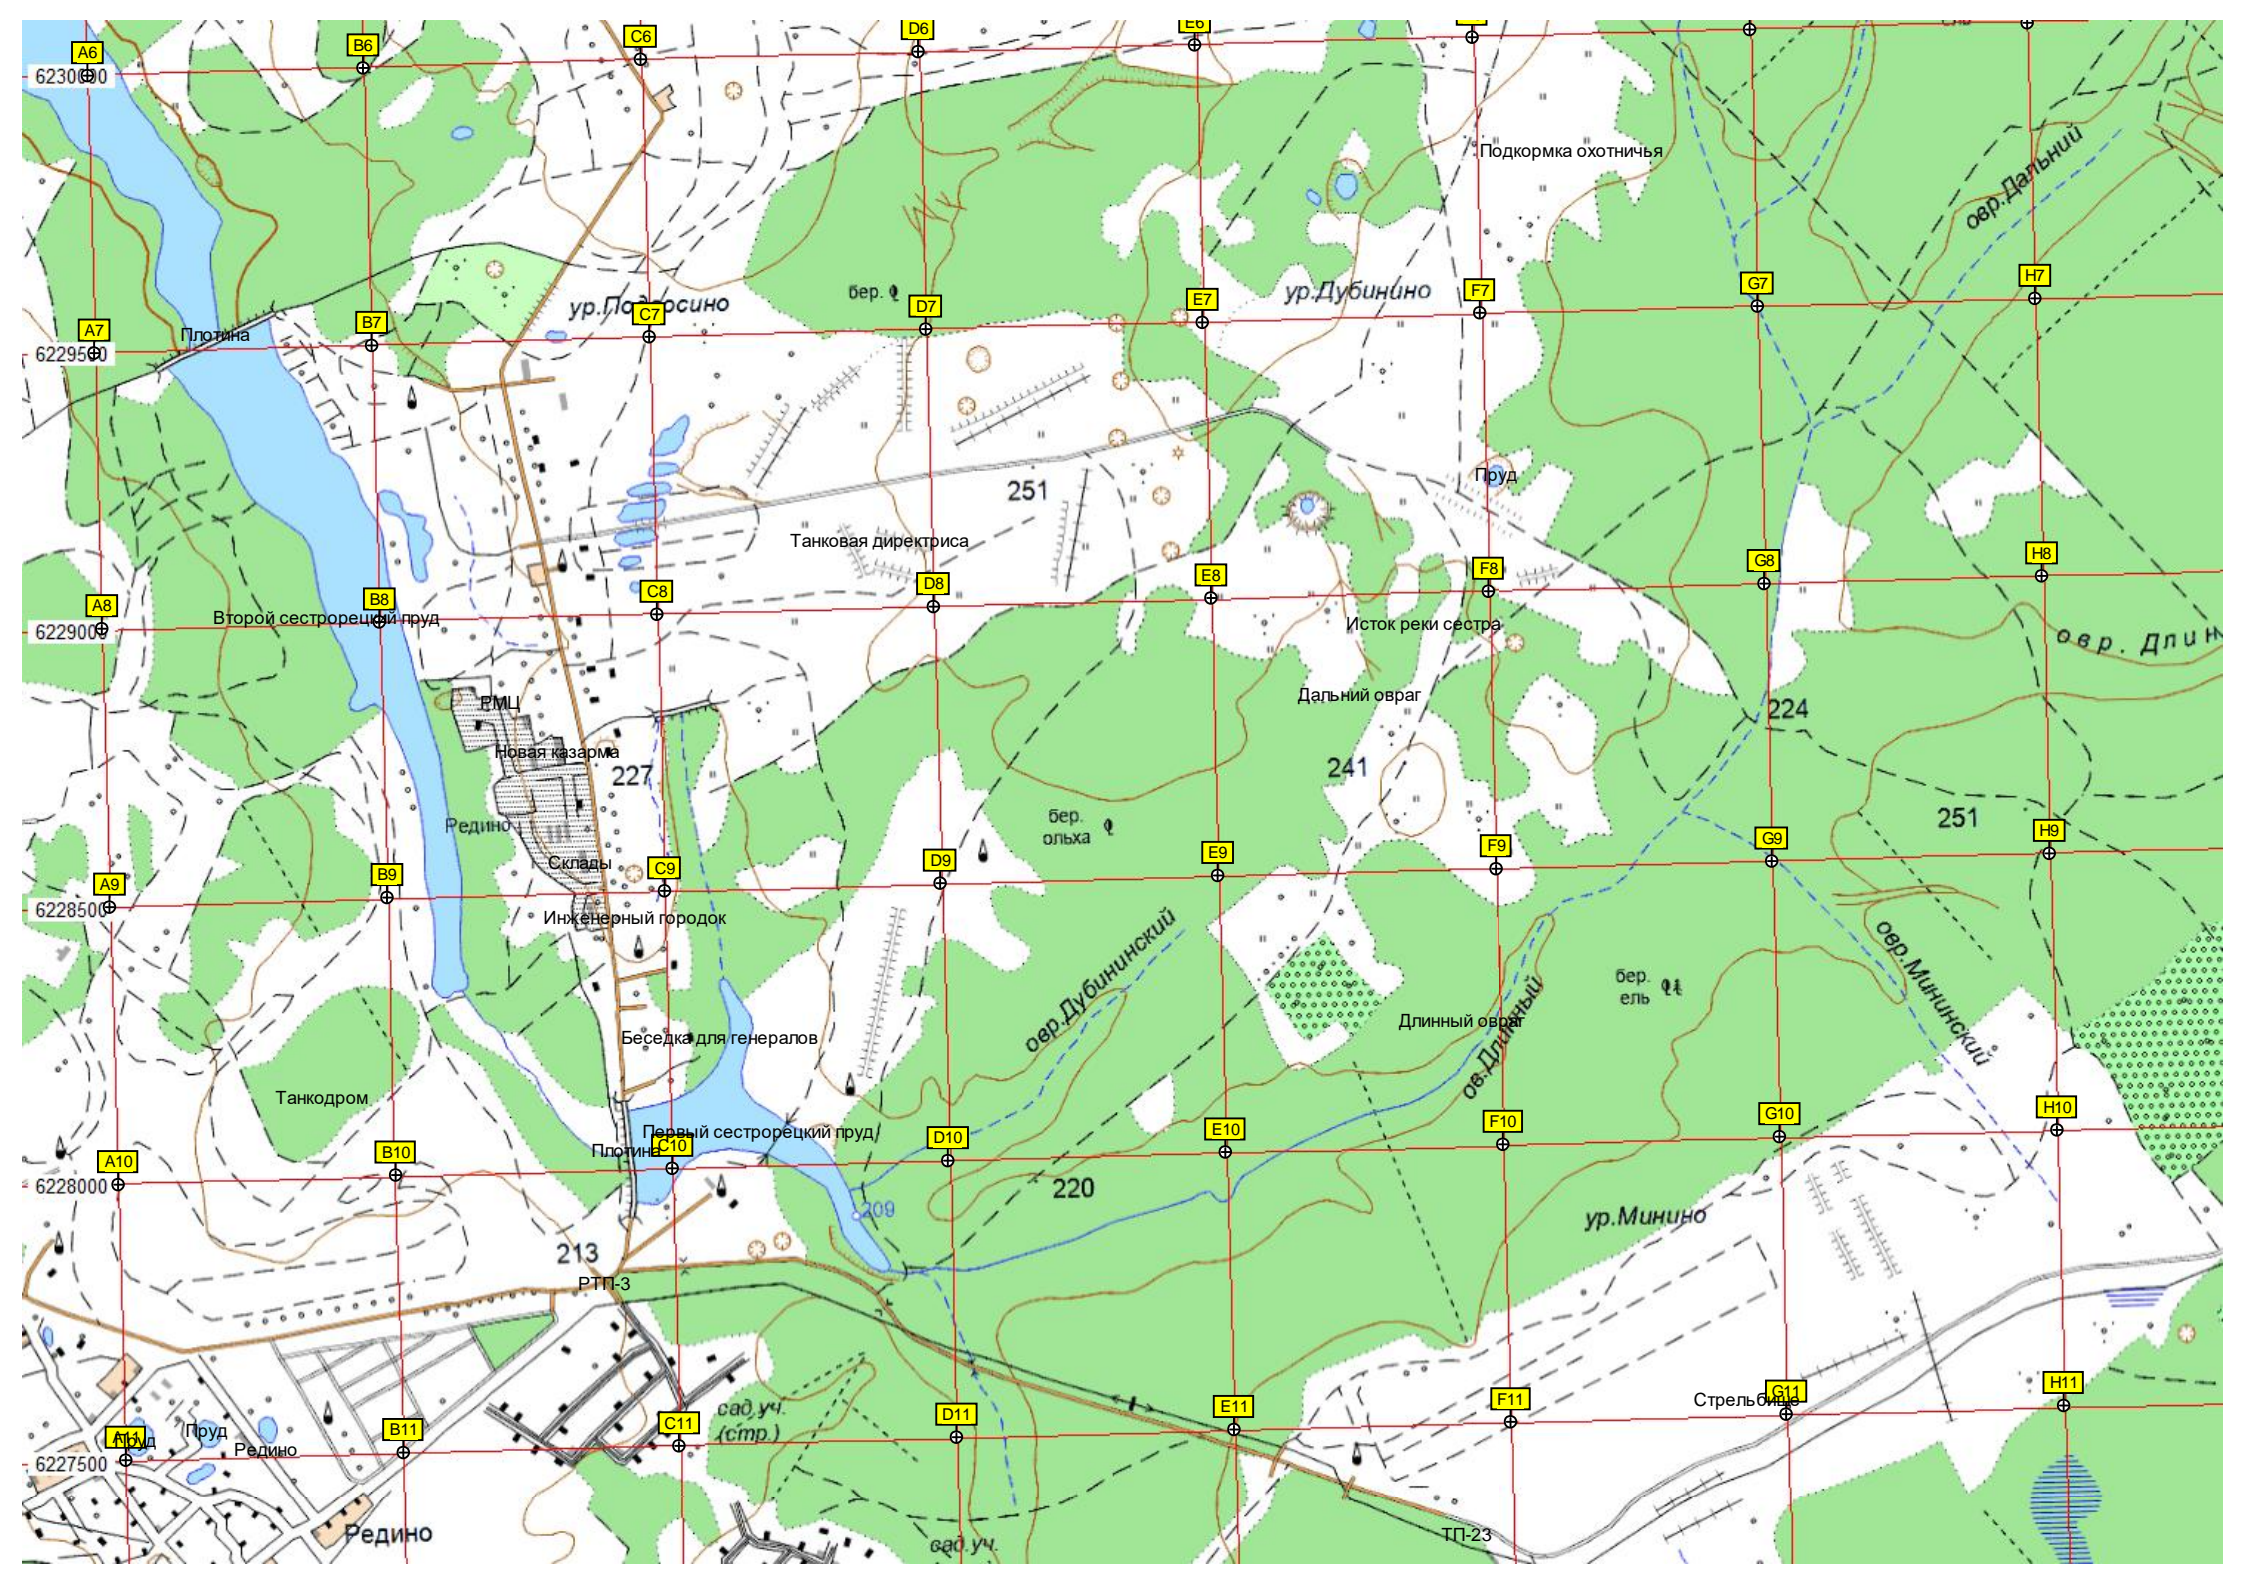

A6

B6

C6

D6

E6

F6

G6

H6

6230000

A7

B7

C7

D7

E7

F7

G7

H7

6229500

A8

B8

C8

D8

E8

F8

G8

H8

6229000

A9

B9

C9

D9

E9

F9

G9

H9

6228500

A10

B10

C10

D10

E10

F10

G10

H10

6228000

A11

B11

C11

D11

E11

F11

G11

H11

6227500

ур. Подорсино

ур. Дубинино

овр. Дальний

овр. Длин

овр. Мининский

овр. Дубининский

ов. Длинный

ур. Минино

Танковая директриса

Дальний овраг

Длинный овраг

Новая казарма

Инженерный городок

Беседка для генералов

Первый сестрорецкий пруд

Плотина

Второй сестрорецкий пруд

Редино

Танкодром

РТП-3

сад. уч. (стр.)

сад. уч.

ТП-23

Стрельбище

Редино

251

241

251

224

220

213

227

200

Подкормка охотничья

Пруд

Исток реки сестра

бер. ольха

бер. ель

бер.

Редино

Пруд

Редино