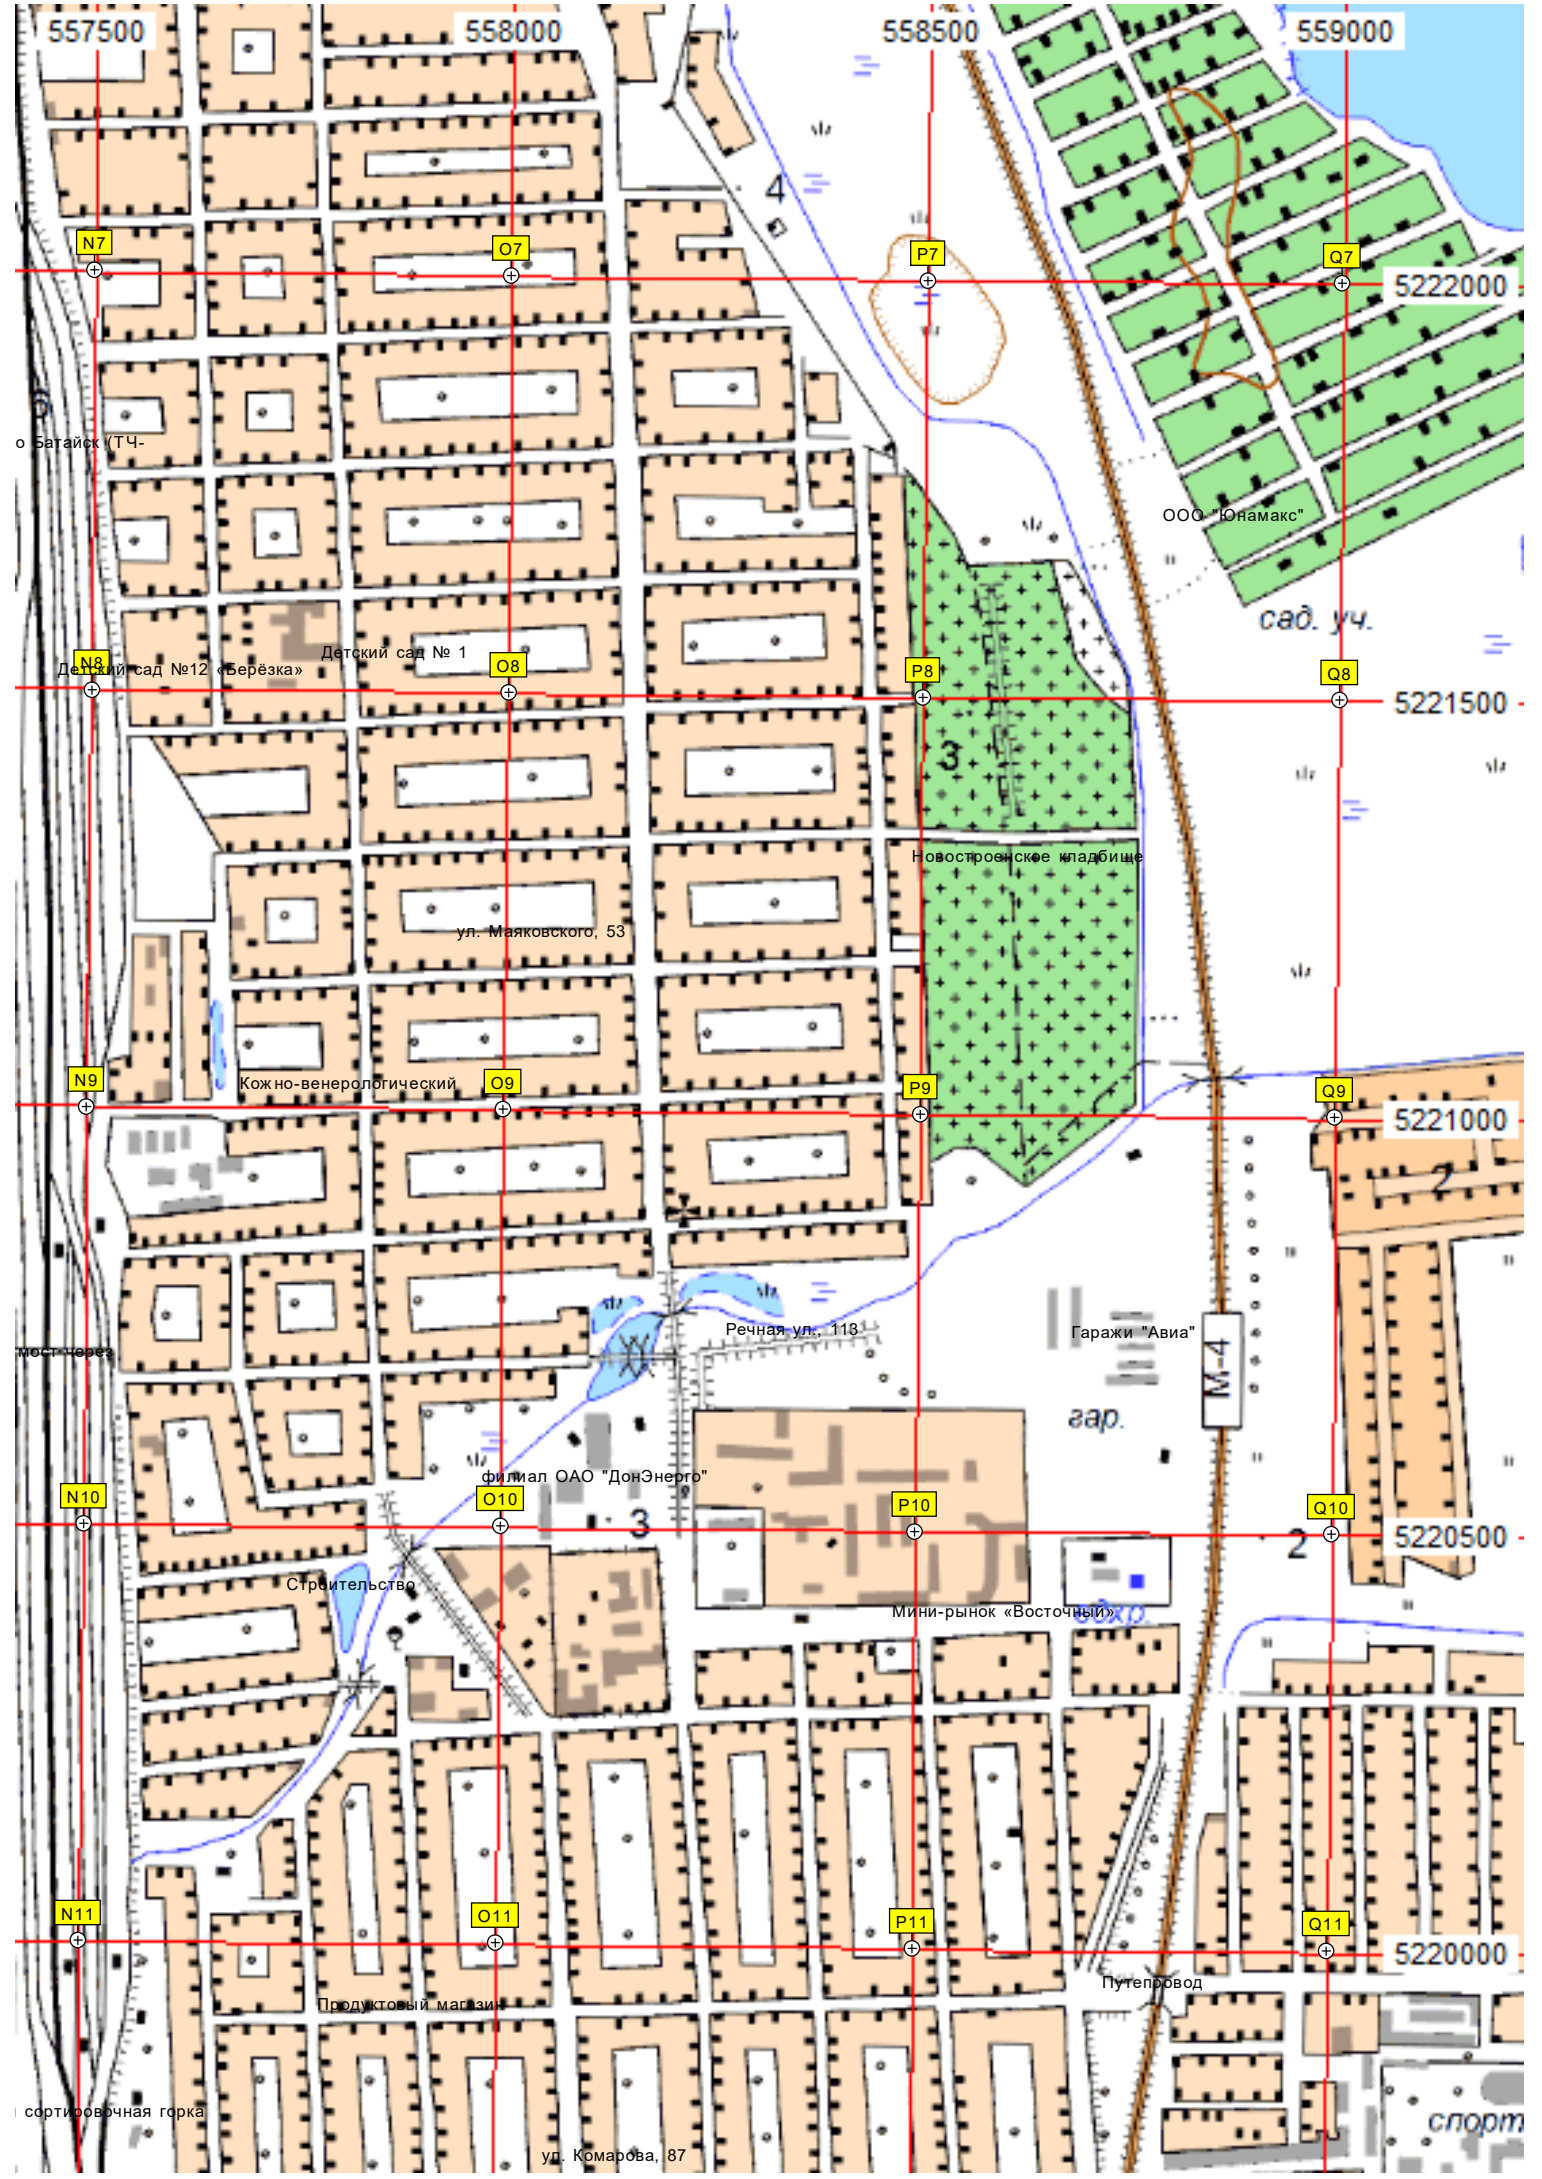

557500

558000

558500

559000

5222000

5221500

5221000

5220500

5220000

N7

O7

P7

Q7

N8

O8

P8

Q8

N9

O9

P9

Q9

N10

O10

P10

Q10

N11

O11

P11

Q11

о. Батайск (ТЧ-

Детский сад №12 «Берёзка»

Детский сад №1

ул. Маяковского, 53

Кожно-венерологический

Новостроенское кладбище

ООО «Юнамакс»

сад. уч.

мост через

Речная ул., 113

Гаражи «Авиа»

филиал ОАО «ДонЭнерго»

гар.

Строительство

Мини-рынок «Восточный»

Продуктовый магазин

Путепровод

сортировочная горка

ул. Комарова, 87

спорт

М-4

2

4

3