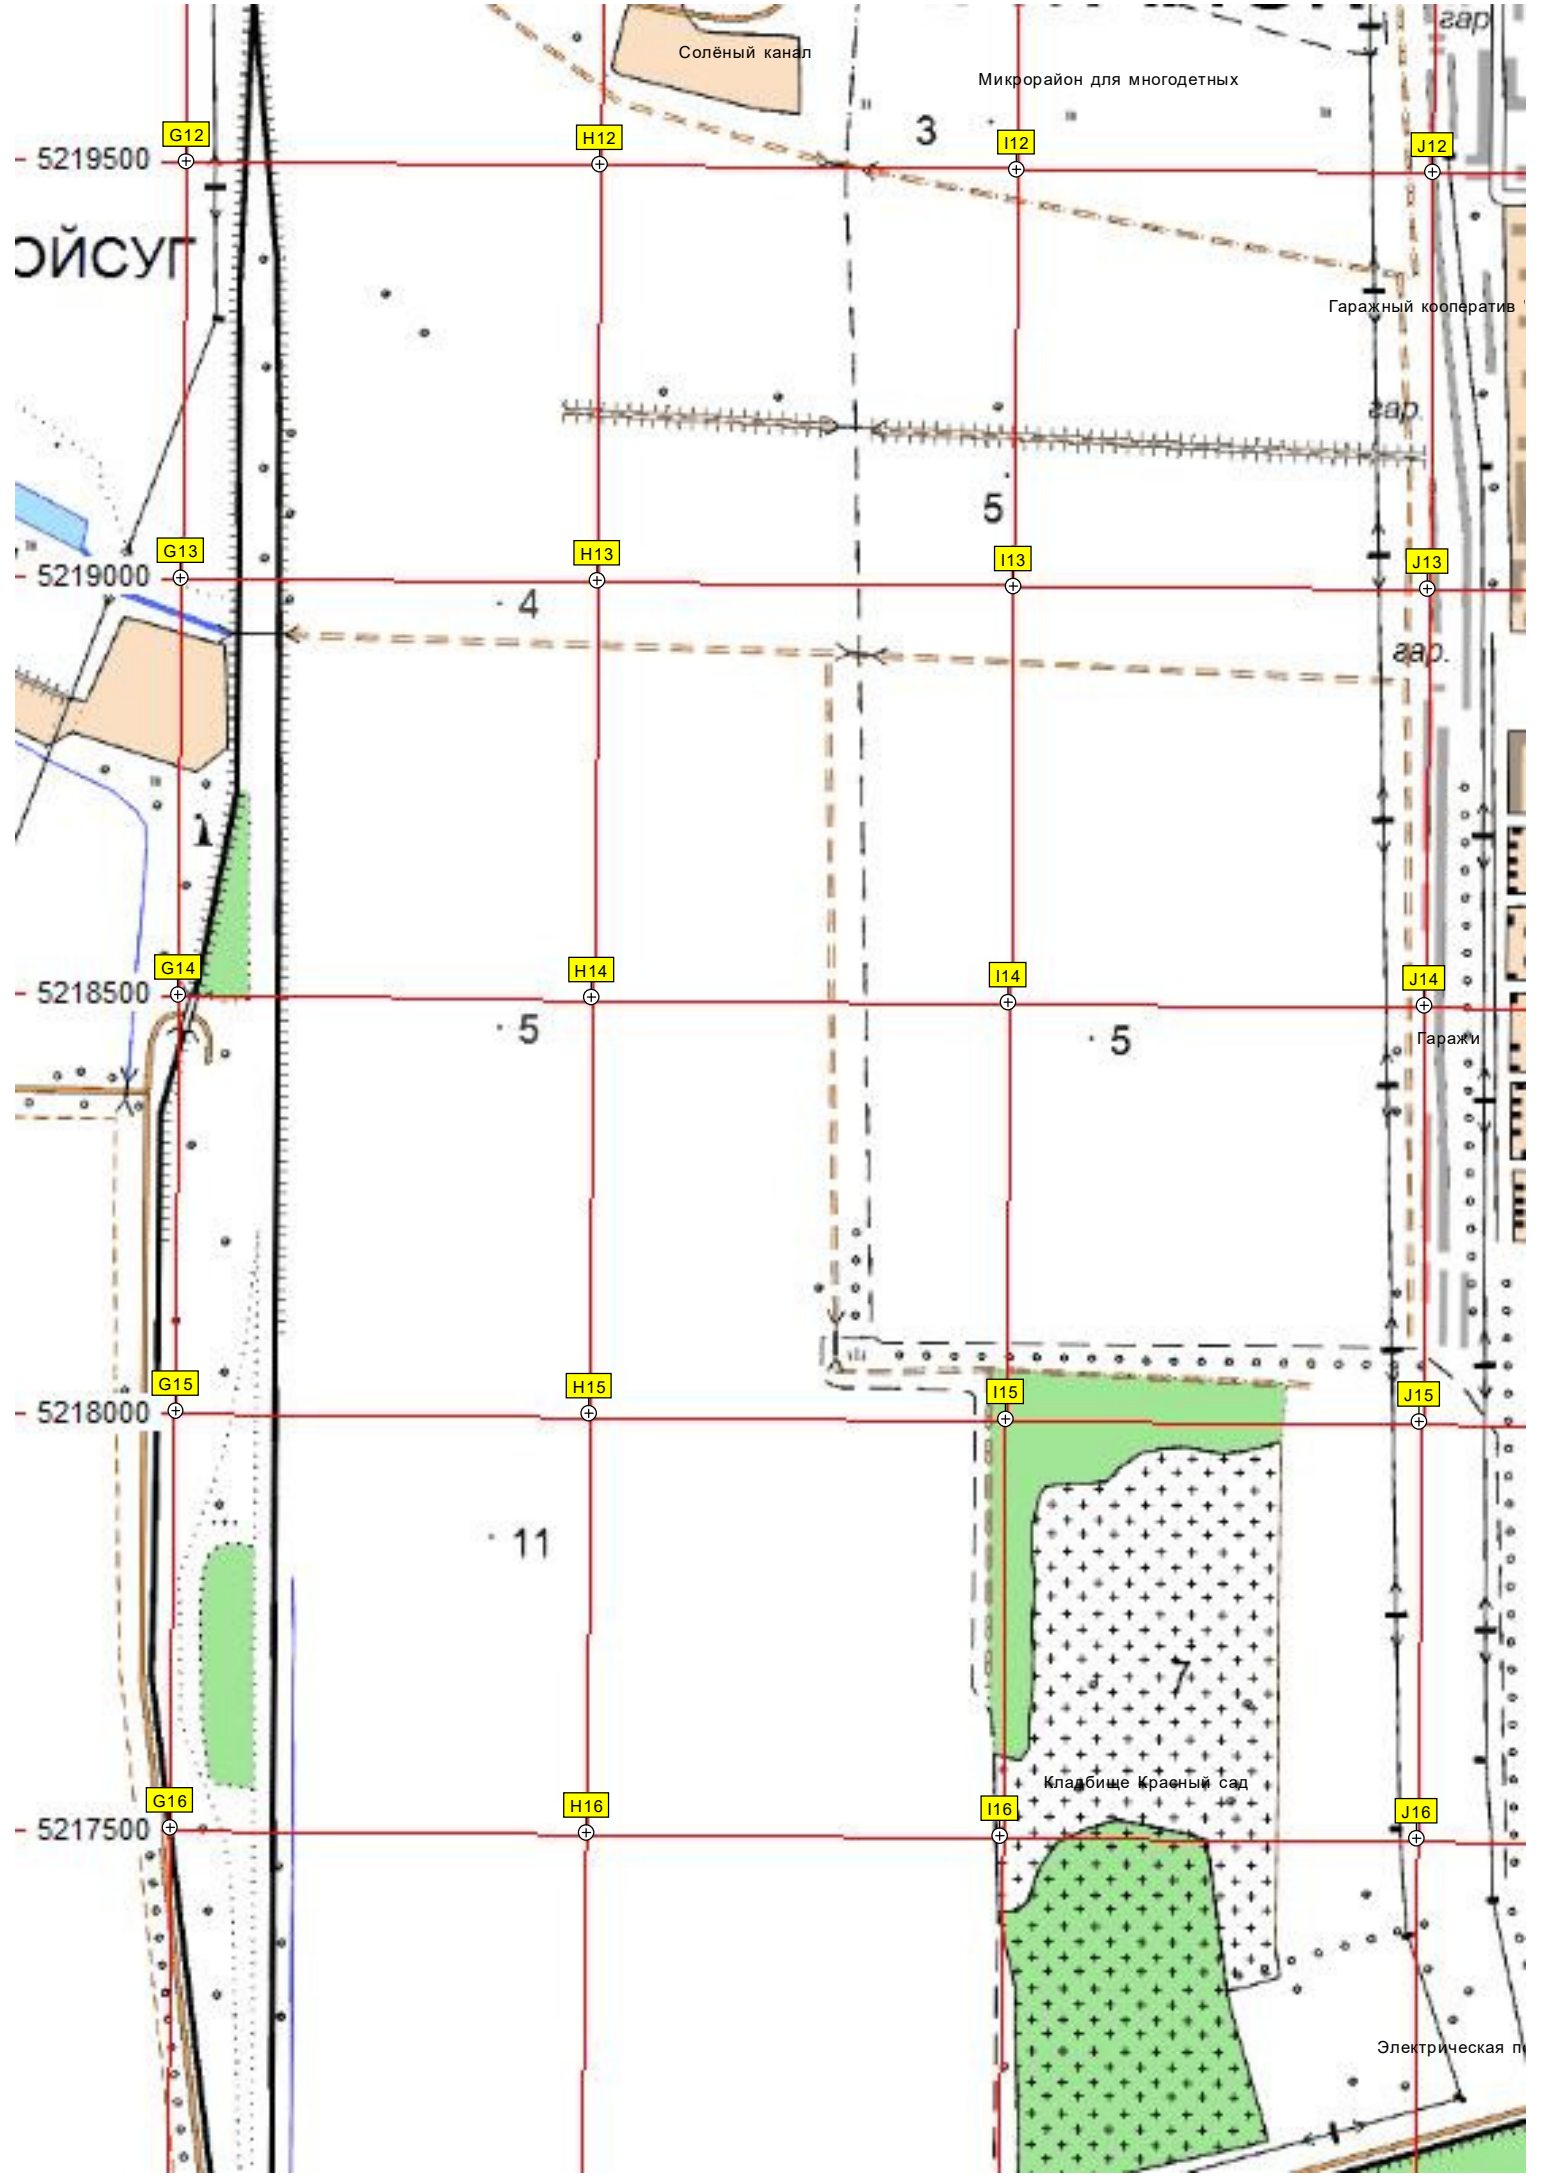

Путепровод

сортировочная горка

ул. Комарова, 87

спорт

М-4

2

4

3