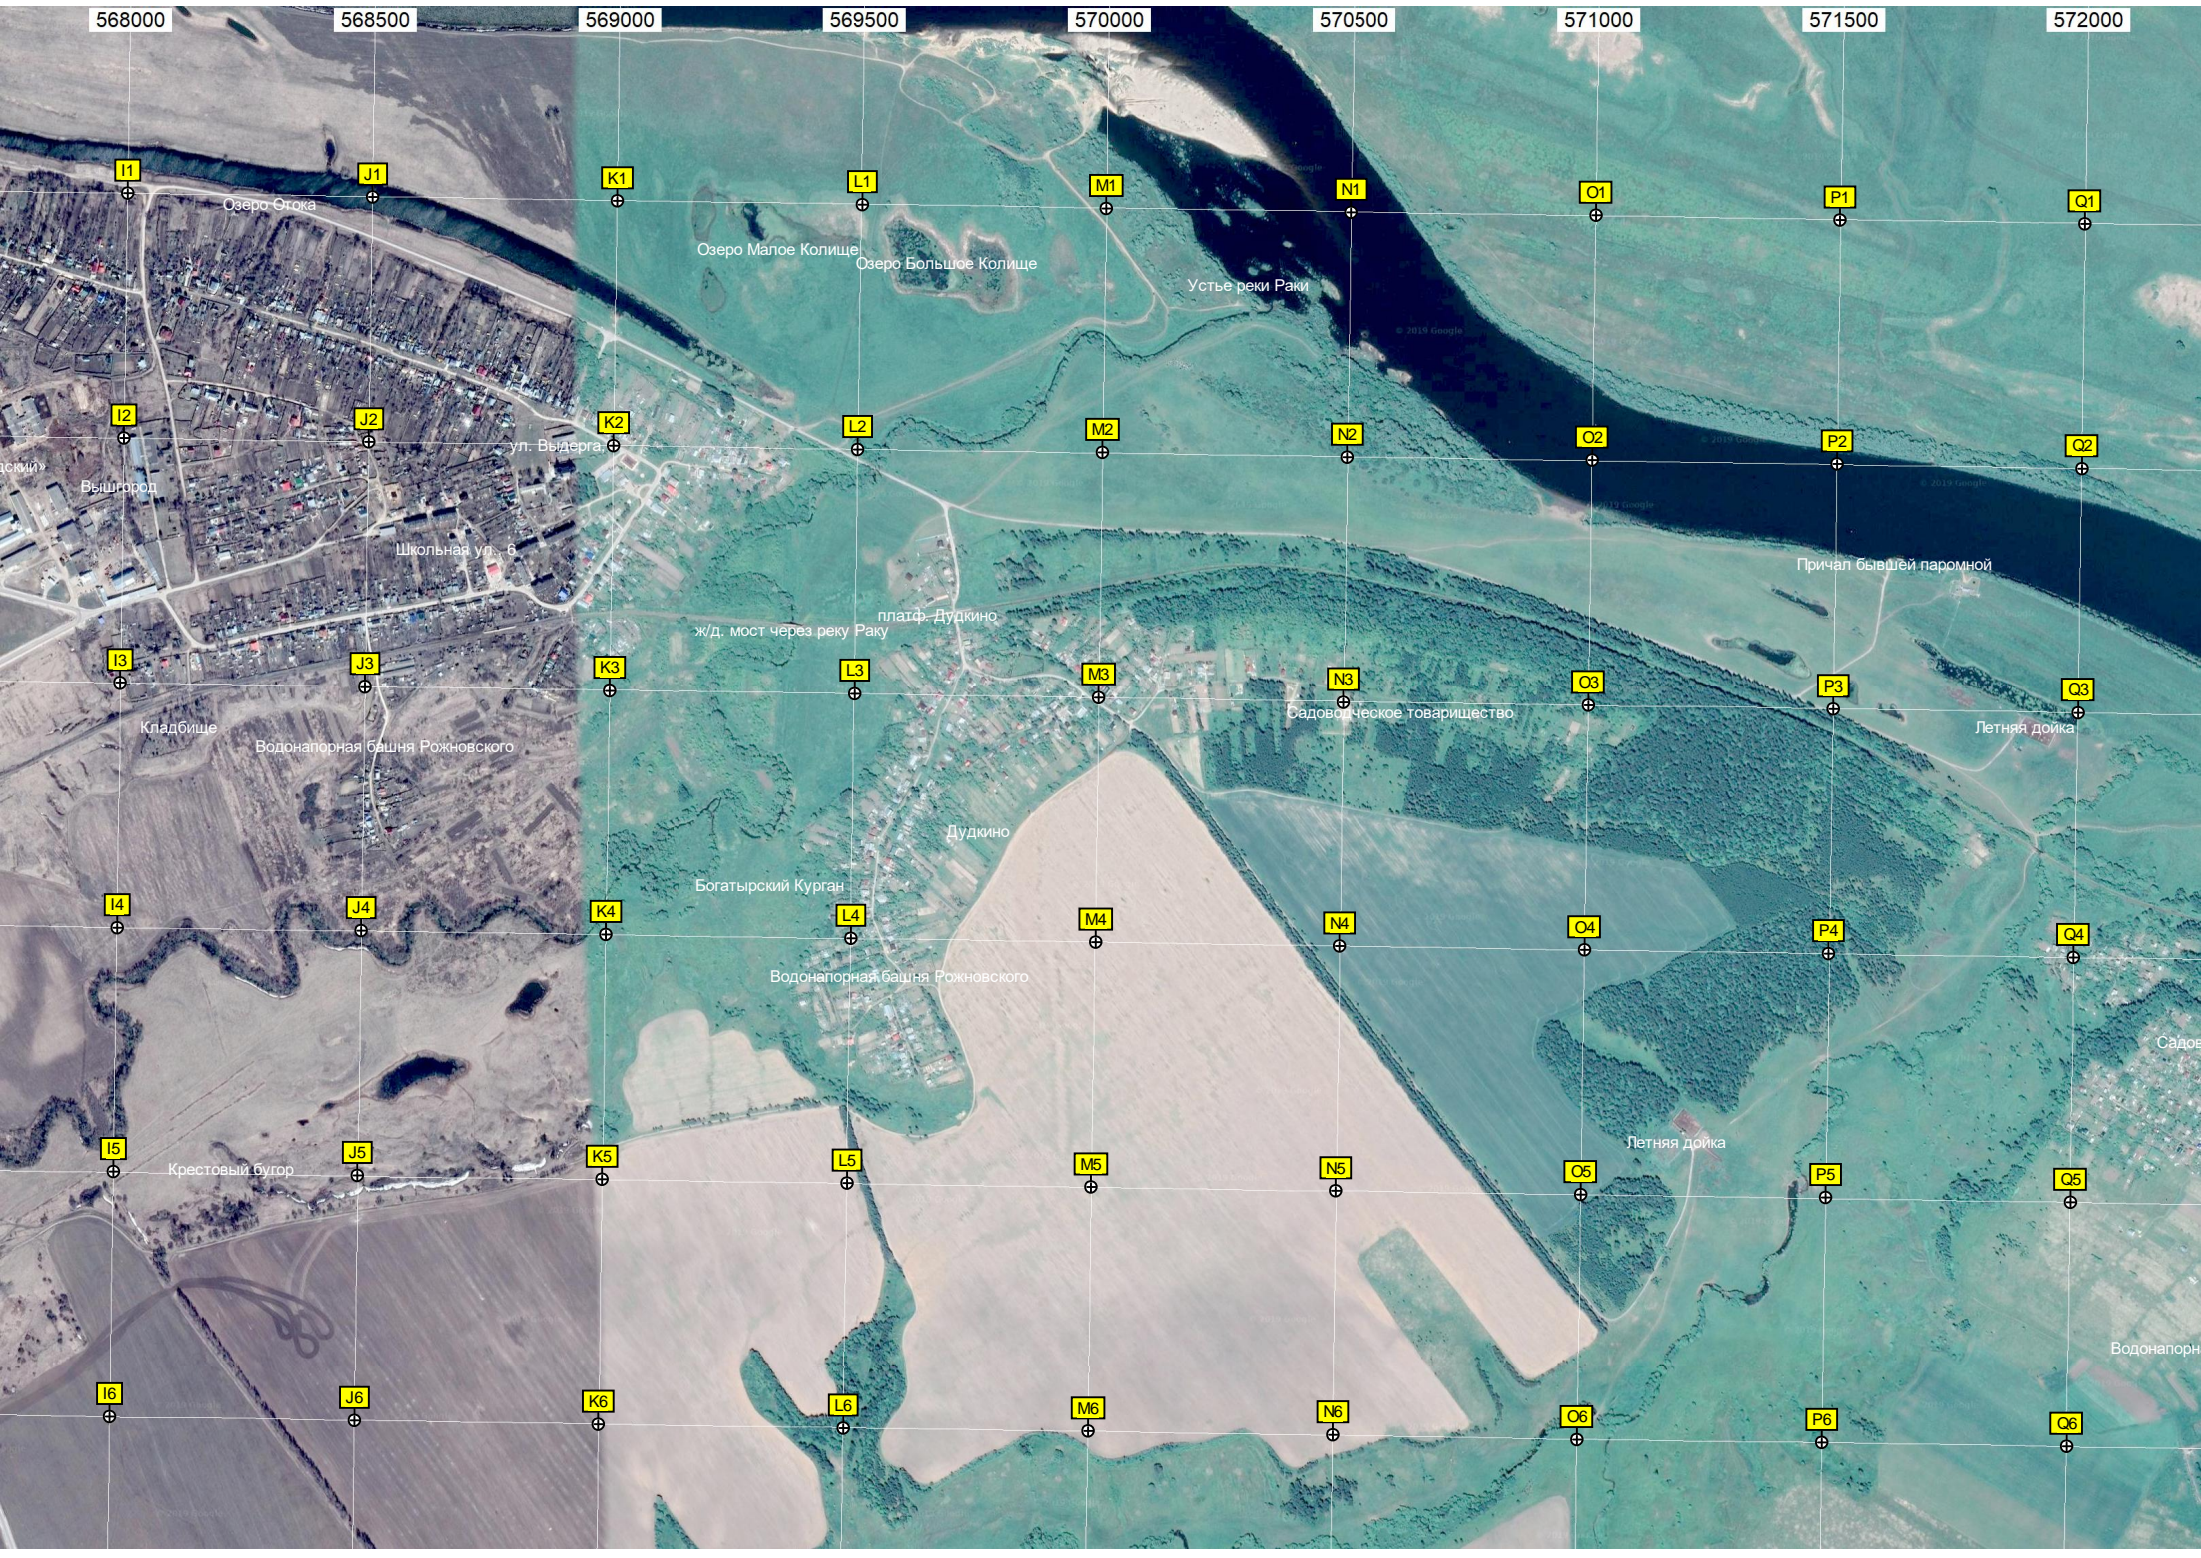

568000 568500 569000 569500 570000 570500 571000 571500 572000

- I1, J1, K1, L1, M1, N1, O1, P1, Q1
- I2, J2, K2, L2, M2, N2, O2, P2, Q2
- I3, J3, K3, L3, M3, N3, O3, P3, Q3
- I4, J4, K4, L4, M4, N4, O4, P4, Q4
- I5, J5, K5, L5, M5, N5, O5, P5, Q5
- I6, J6, K6, L6, M6, N6, O6, P6, Q6