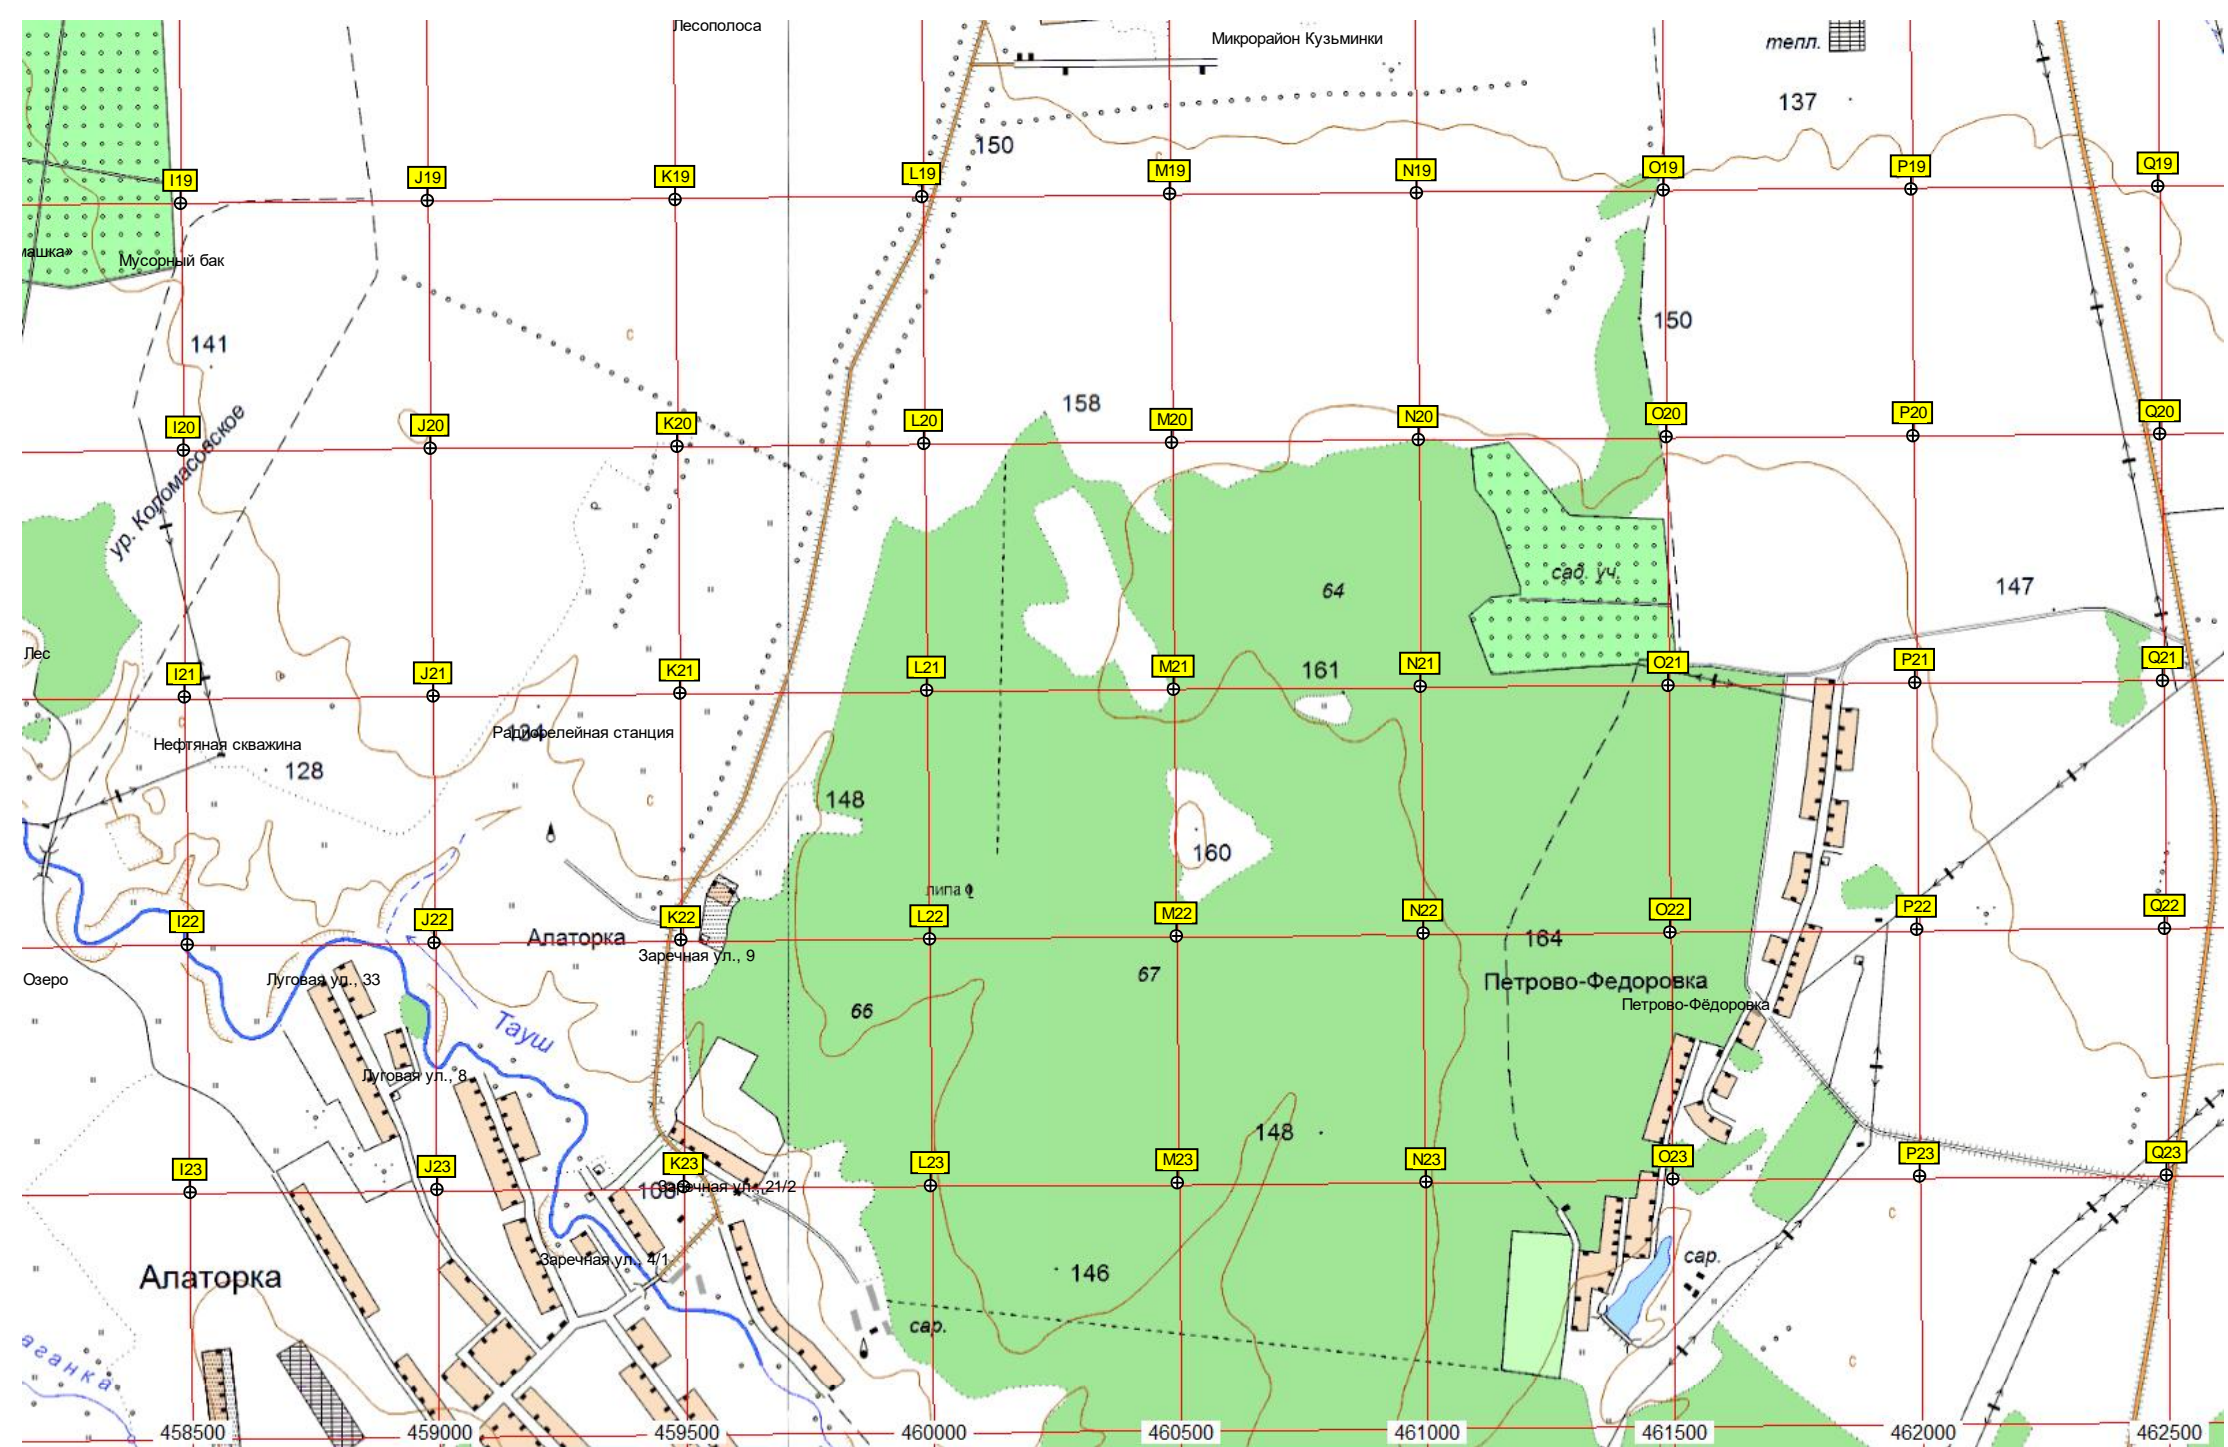

Пешеходный мостик

район жил. стр.

дстанция

липа

карс

сад 007 Оптимист
СТ "Липки"
сад, уч.

Белекес

Дачный посёлок «Завидово»