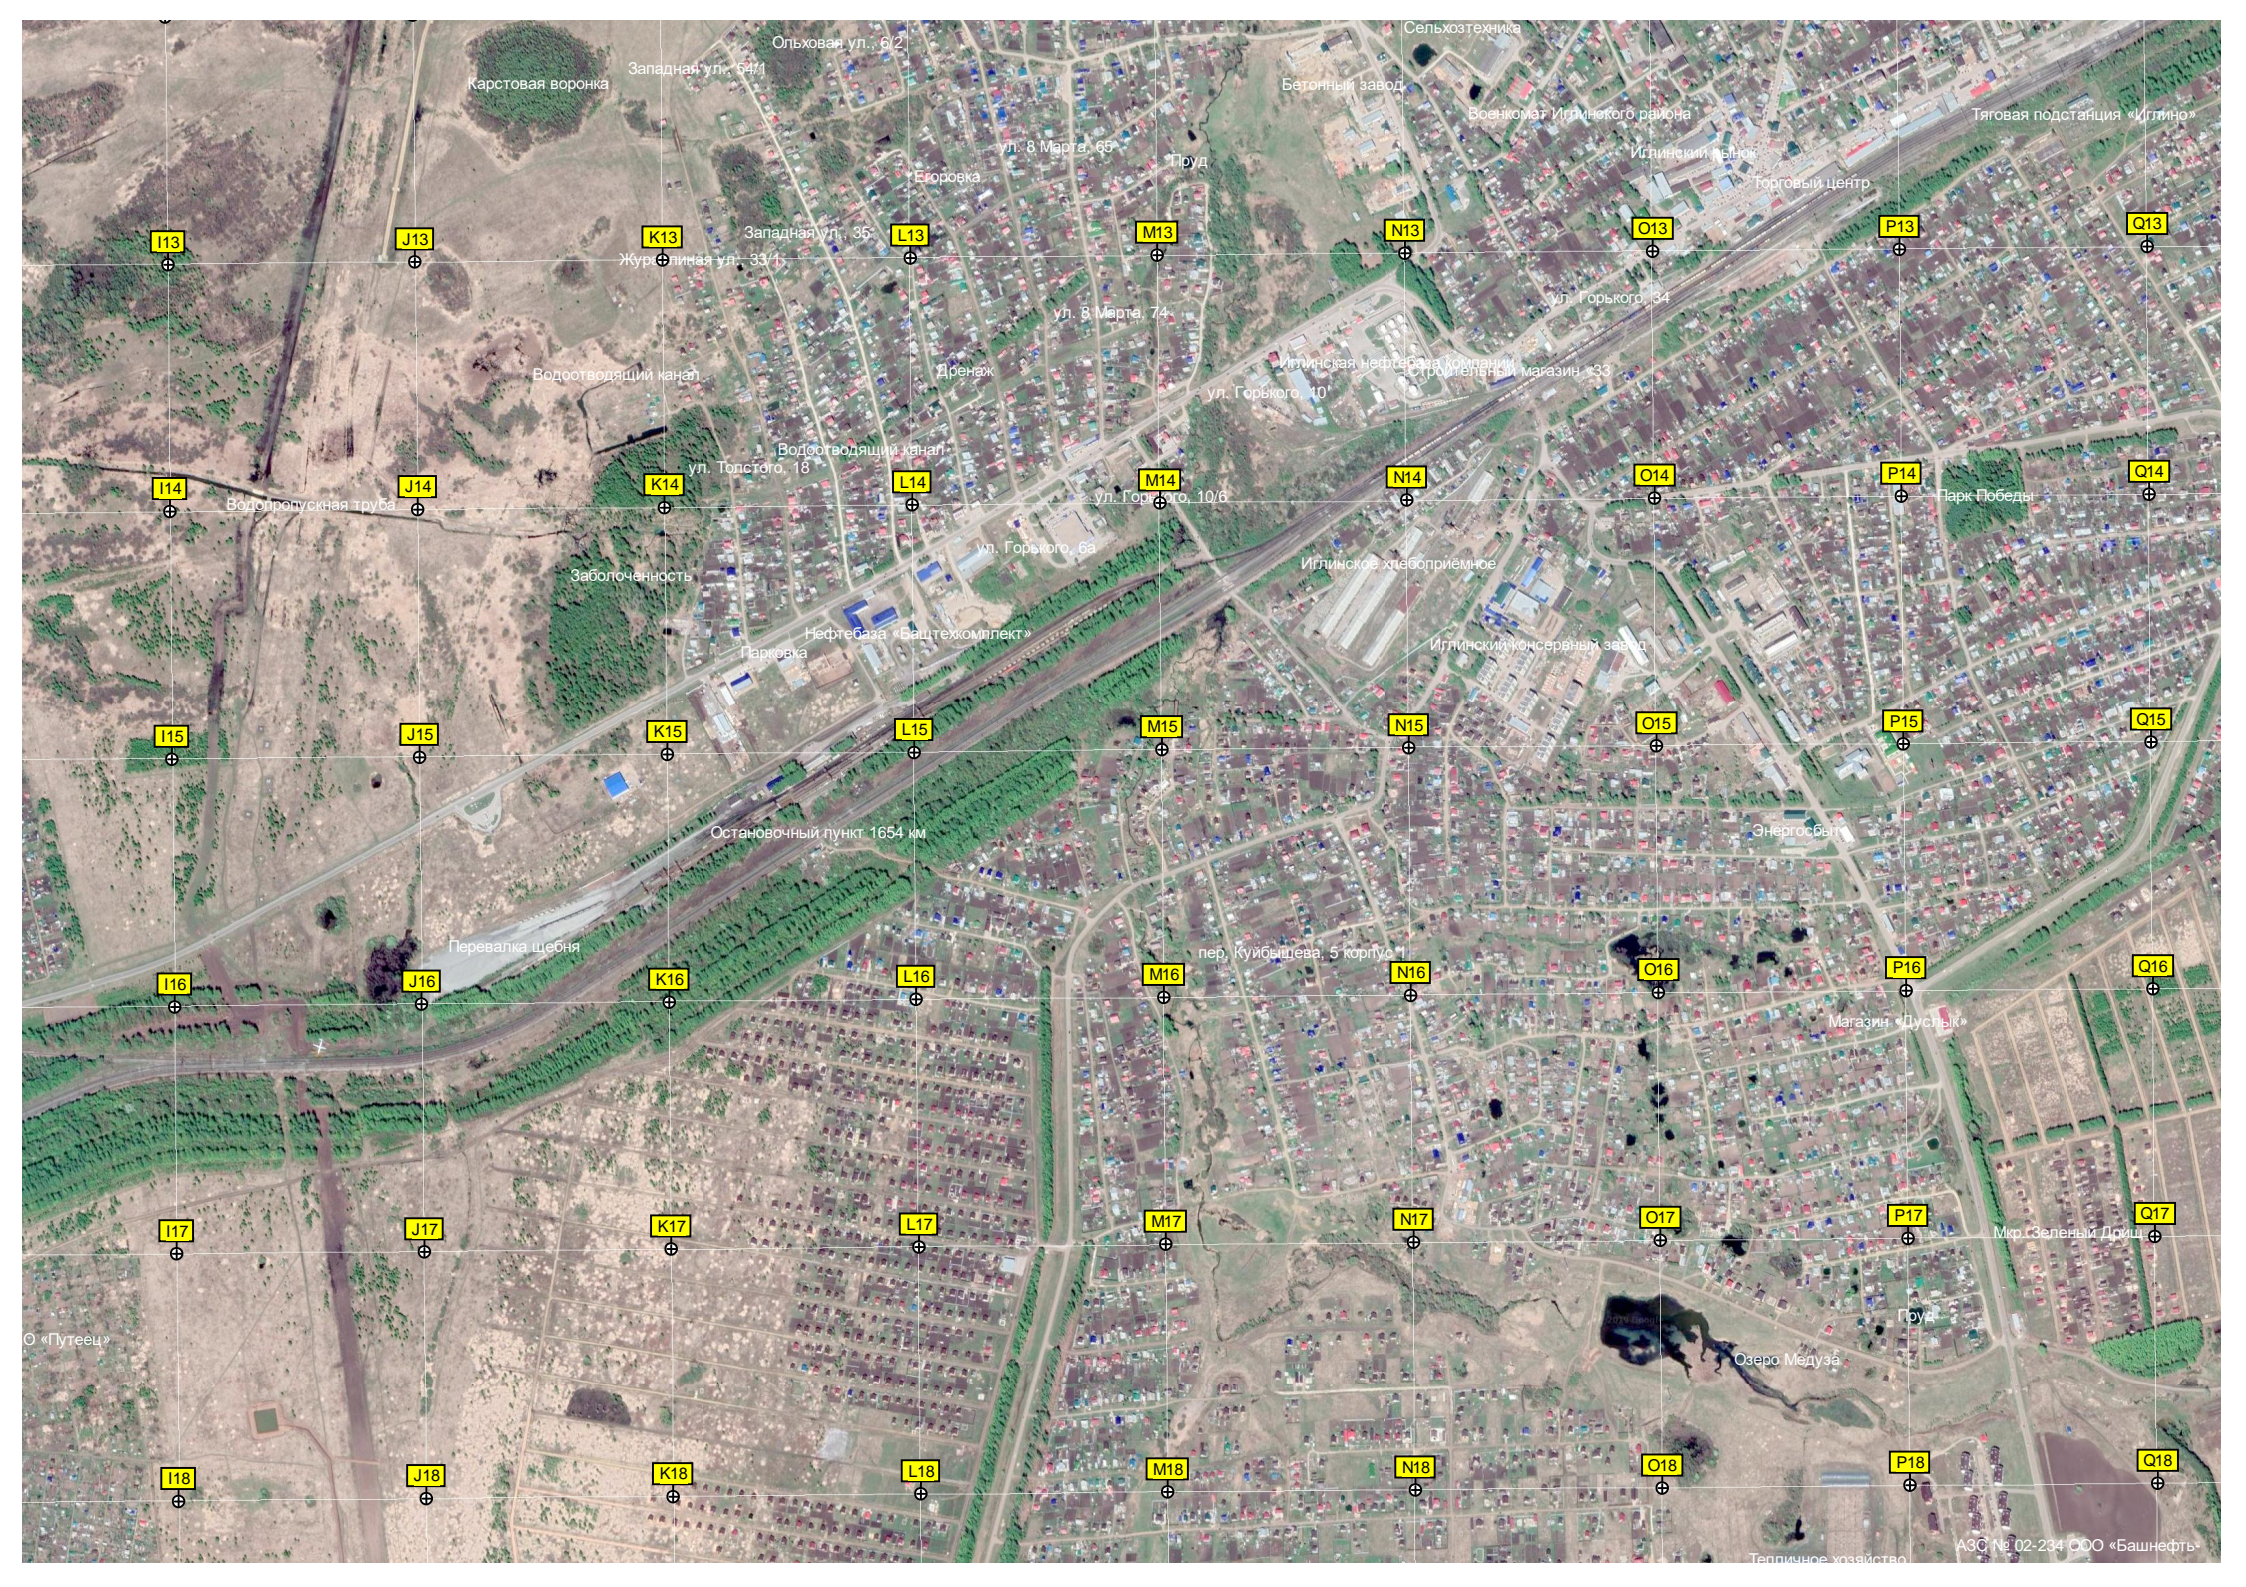

Луговая ул. 2

Кириллово

Центральная ул. 30

Пруд

Водоотводящий оградяющий канал

ООО «Баус Уфа»

Ассоциация авиационных видов

Площадка авиационных и

ж/д. путевого. нечетного

ж/д. развязка истобинского

Пруд

СНТ «Журавушка»

- I13
- J13
- K13
- L13
- M13
- N13
- O13
- P13
- Q13
- I14
- J14
- K14
- L14
- M14
- N14
- O14
- P14
- Q14
- I15
- J15
- K15
- L15
- M15
- N15
- O15
- P15
- Q15
- I16
- J16
- K16
- L16
- M16
- N16
- O16
- P16
- Q16
- I17
- J17
- K17
- L17
- M17
- N17
- O17
- P17
- Q17
- I18
- J18
- K18
- L18
- M18
- N18
- O18
- P18
- Q18