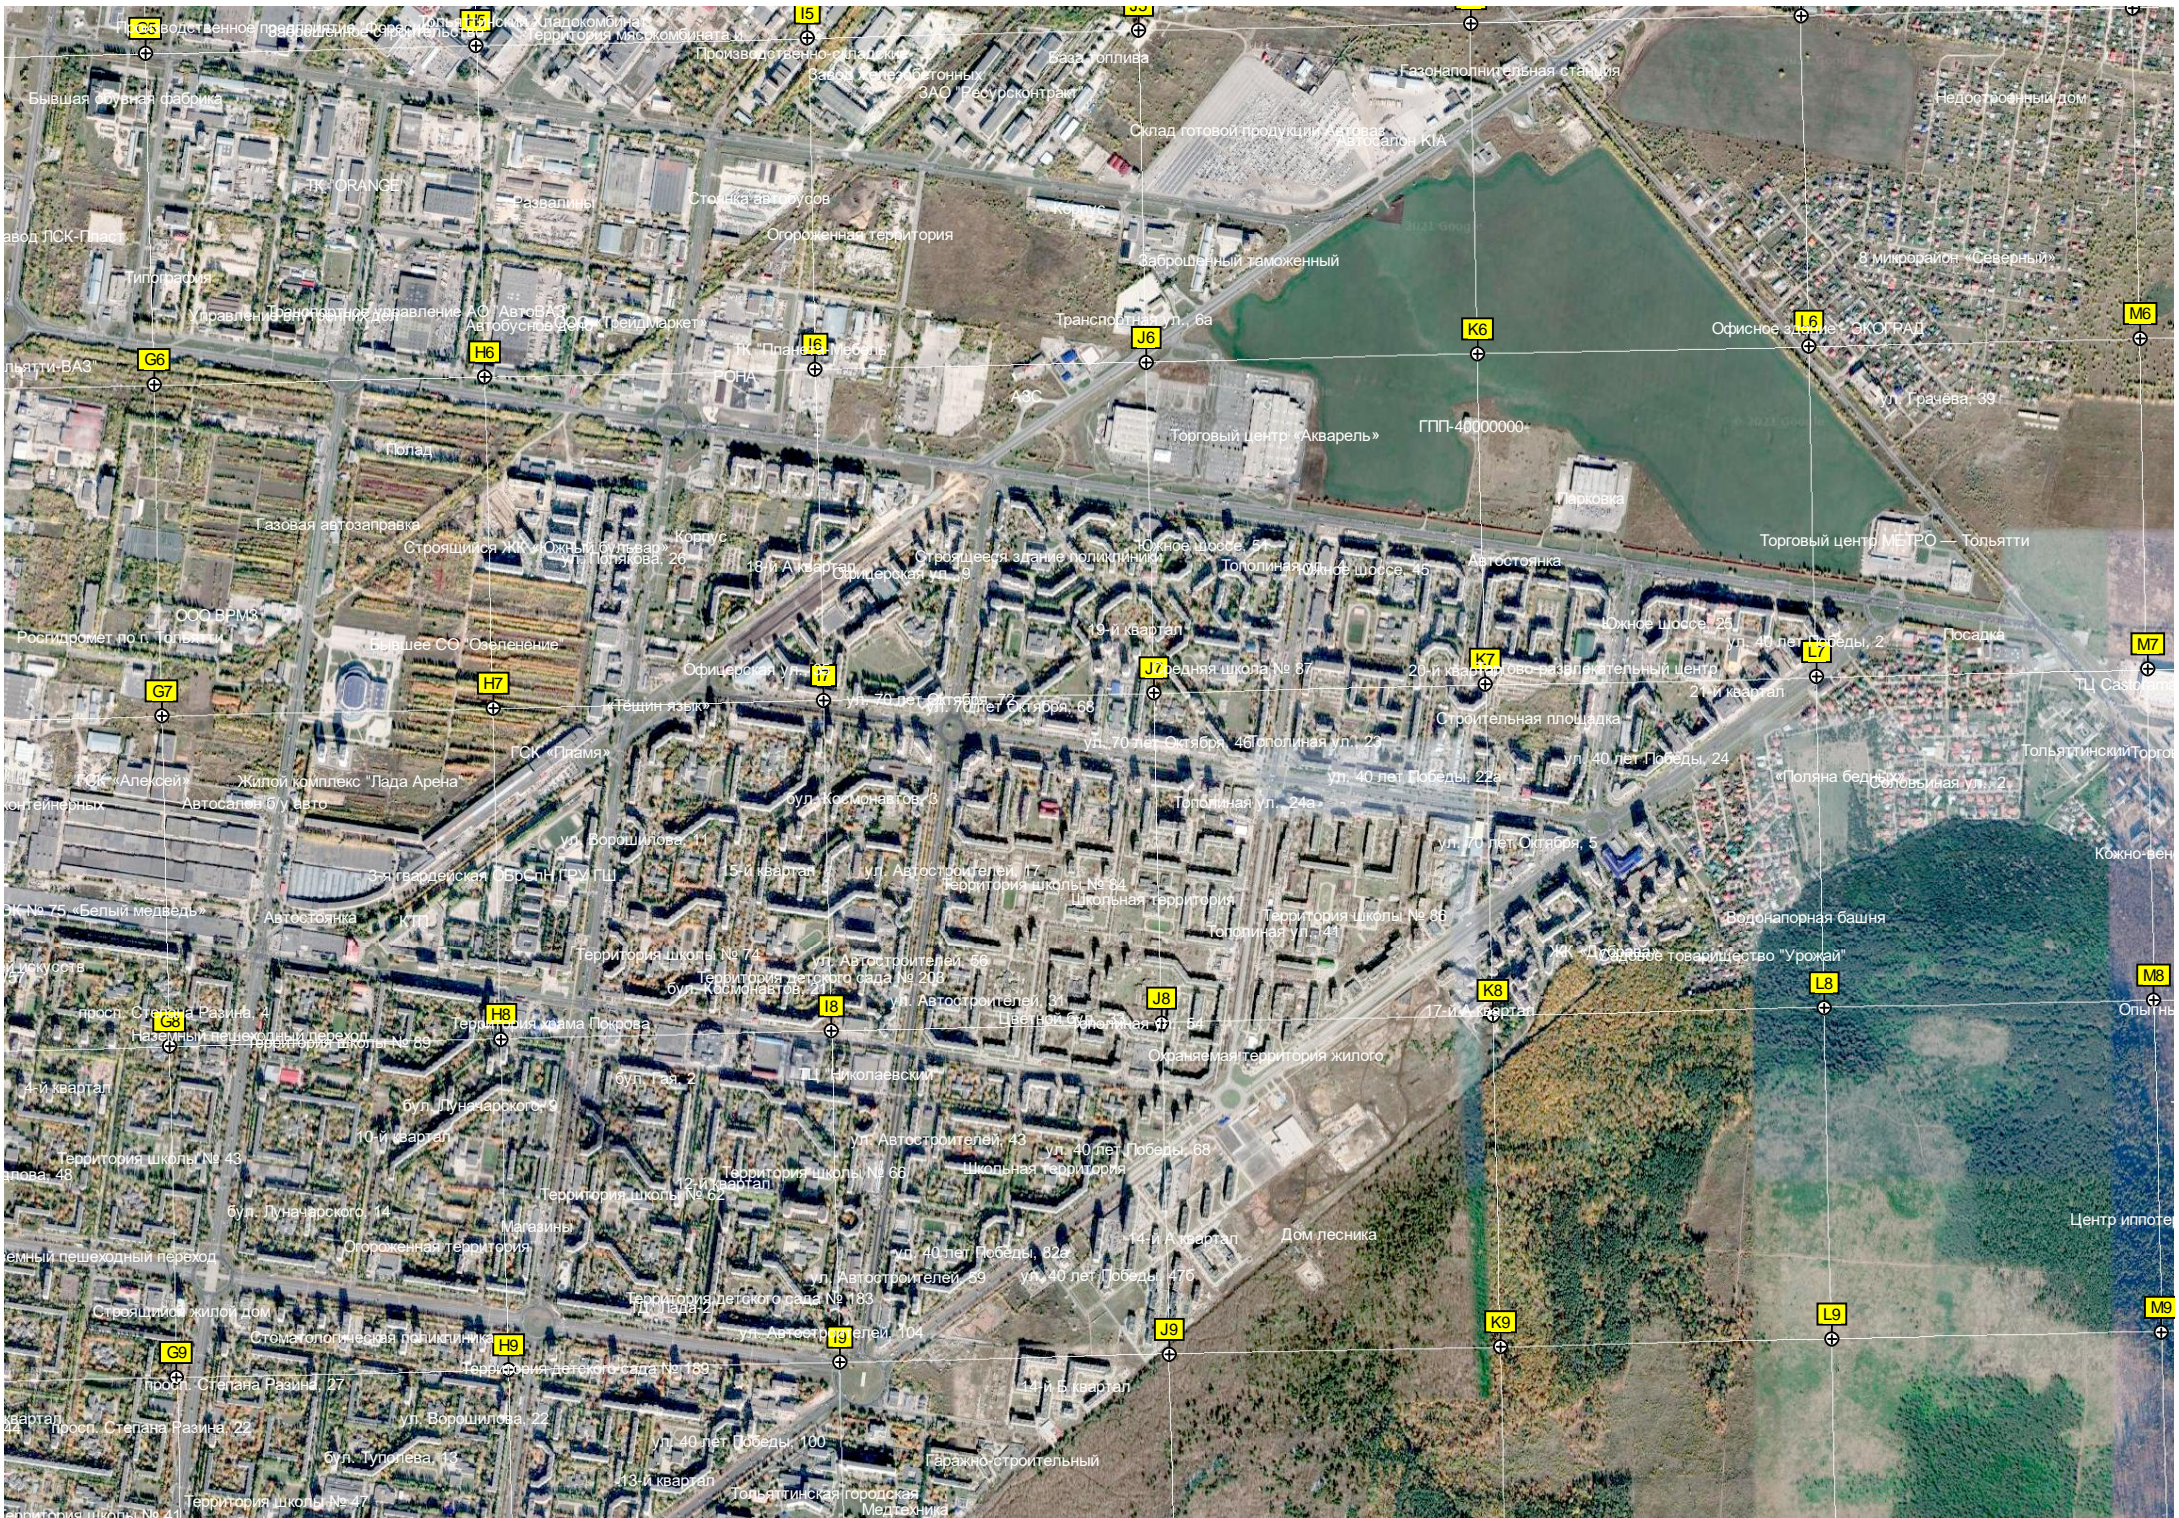

Господарственное предприятие «Серафимовичи»

Территория мясокомбината

И5

И6

И7

И8

И9

Бывшая обувная фабрика

ТК ORANGE

Развалины

Стоянка автобусов

Огороженная территория

База топлива

Склад готовой продукции Автоваз KIA

Газонаполнительная станция

Недоустроенный дом

Завод ТСК-Пласт

Типография

Управление Французского управления АО «АвтоВАЗ» Автобусные ДСД, Преидмаркет

ТК «Планета» Бельгия

Транспортная ул. 6а

К6

Офисное здание «ЭКОГРАД»

М6

Пятьти-ВАЗ

G6

H6

I6

J6

K6

L6

M6

Полтав

Газовая автозаправка

Корпус

Строящийся ЖК «Южная поляна»

Строящееся здание поликлиники

Южное шоссе, 5

Тополиная ул. 45

Автостоянка

Торговый центр МЕТРО — Тольятти

Росгидромет пол. Тольятти

ООО ВРМ5

Бывшее СО «Светочение»

Общественная ул. 17

ул. 70 лет Октября, 78

ул. 70 лет Октября, 68

ул. 70 лет Октября, 48

ул. 40 лет Победы, 2

ул. 40 лет Победы, 2

Посадка

M7

G7

H7

I7

J7

K7

L7

M7

ТСК «Алексей»

Жилой комплекс «Лада Арена»

ТСК «Гипамя»

ул. Ворошилова, 11

ул. 70 лет Октября, 78

ул. 70 лет Октября, 48

ул. 40 лет Победы, 22а

ул. 40 лет Победы, 24

ул. 70 лет Октября, 5

«Поляна бедных»

Осоловиная ул. 2

M8

контейнерных

Автосалон бу авто

ул. Ворошилова, 11

ул. Автостроителей, 17

ул. Автостроителей, 31

ул. 40 лет Победы, 68

ул. 40 лет Победы, 47б

ул. 40 лет Победы, 100

ул. 40 лет Победы, 100

ул. 40 лет Победы, 100

ул. 40 лет Победы, 100

M8

ЖК № 75 «Белый медведь»

Автостоянка

ул. Ворошилова, 11

ул. Автостроителей, 17

ул. Автостроителей, 31

ул. 40 лет Победы, 68

ул. 40 лет Победы, 47б

ул. 40 лет Победы, 100

ул. 40 лет Победы, 100

ул. 40 лет Победы, 100

ул. 40 лет Победы, 100

M8

ул. Луначарского

ул. Луначарского, 9

ул. Луначарского, 14

ул. Луначарского, 14

ул. Луначарского, 14

ул. Луначарского, 14

ул. Луначарского, 14

ул. Луначарского, 14

ул. Луначарского, 14

ул. Луначарского, 14

ул. Луначарского, 14

M8

ул. Луначарского

ул. Луначарского, 9

ул. Луначарского, 14

ул. Луначарского, 14

ул. Луначарского, 14

ул. Луначарского, 14

ул. Луначарского, 14

ул. Луначарского, 14

ул. Луначарского, 14

ул. Луначарского, 14

ул. Луначарского, 14

M8

ул. Луначарского

ул. Луначарского, 9

ул. Луначарского, 14

ул. Луначарского, 14

ул. Луначарского, 14

ул. Луначарского, 14

ул. Луначарского, 14

ул. Луначарского, 14

ул. Луначарского, 14

ул. Луначарского, 14

ул. Луначарского, 14

M8

ул. Луначарского

ул. Луначарского, 9

ул. Луначарского, 14

ул. Луначарского, 14

ул. Луначарского, 14

ул. Луначарского, 14

ул. Луначарского, 14

ул. Луначарского, 14

ул. Луначарского, 14

ул. Луначарского, 14

ул. Луначарского, 14

M8

ул. Луначарского

ул. Луначарского, 9

ул. Луначарского, 14

ул. Луначарского, 14

ул. Луначарского, 14

ул. Луначарского, 14

ул. Луначарского, 14

ул. Луначарского, 14

ул. Луначарского, 14

ул. Луначарского, 14

ул. Луначарского, 14

M8

ул. Луначарского

ул. Луначарского, 9

ул. Луначарского, 14

ул. Луначарского, 14

ул. Луначарского, 14

ул. Луначарского, 14

ул. Луначарского, 14

ул. Луначарского, 14

ул. Луначарского, 14

ул. Луначарского, 14

ул. Луначарского, 14

M8

ул. Луначарского