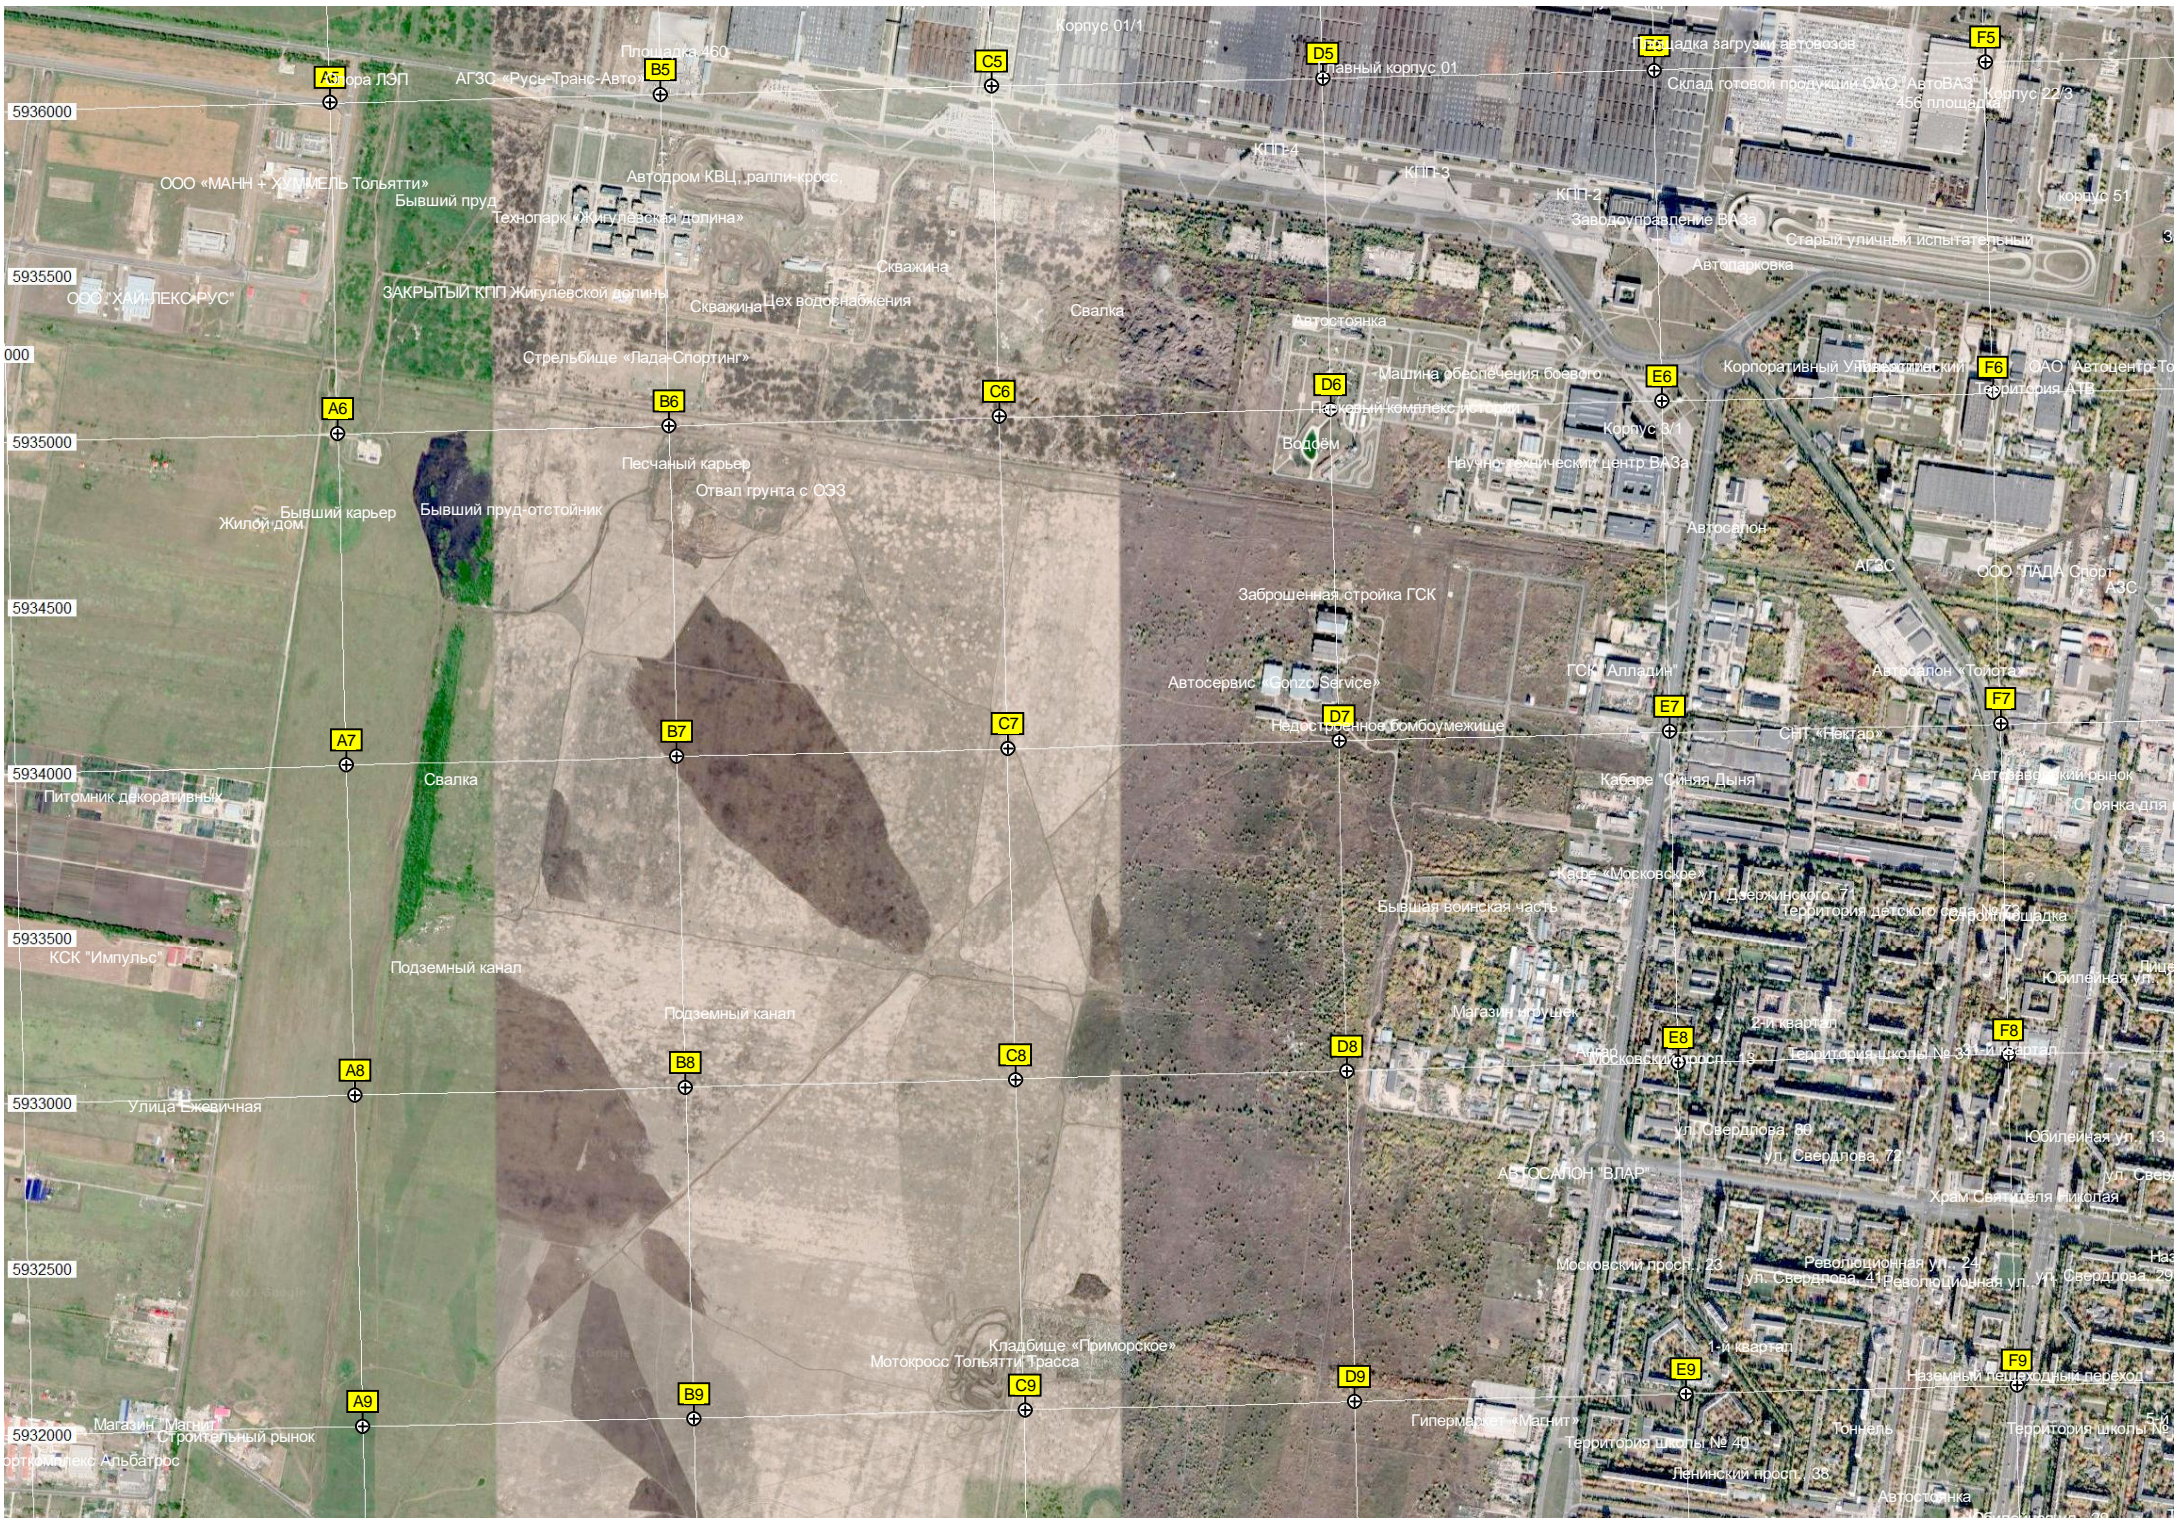

Летний стан "Дружба"

Опора ЛЭП

Распределительный центр сети
Собацкий питомник

ж/д. путепровод

водным

АЭС

5936000
5935500
5935000
5934500
5934000
5933500
5933000
5932500
5932000

Корпус 01/1
Площадка 460
АГЗС «Русь-Транс-Авто»
ООО «МАН + ХУММЕЛЬ Тольятти»
ООО «ХАЙ-ЛЕКС-РУС»
Автодром КВЦ, ралли-кросс.
Технопарк «Жигулевская долина»
Бывший пруд
ЗАКРЫТЫЙ КПП Жигулевской долины
Скважина
Скважина
Цех водоснабжения
Свалка
Стрельбище «Лада-Спортинг»
Песчаный карьер
Отвал грунта с ОГЗ
Бывший карьер
Жилой дом
Бывший пруд-отстойник
Свалка
Подземный канал
Подземный канал
Питомник декоративных
КСК «Импульс»
Улица Ежевичная
Магазин «Манит»
Строительный рынок
орталекс Альбатрос