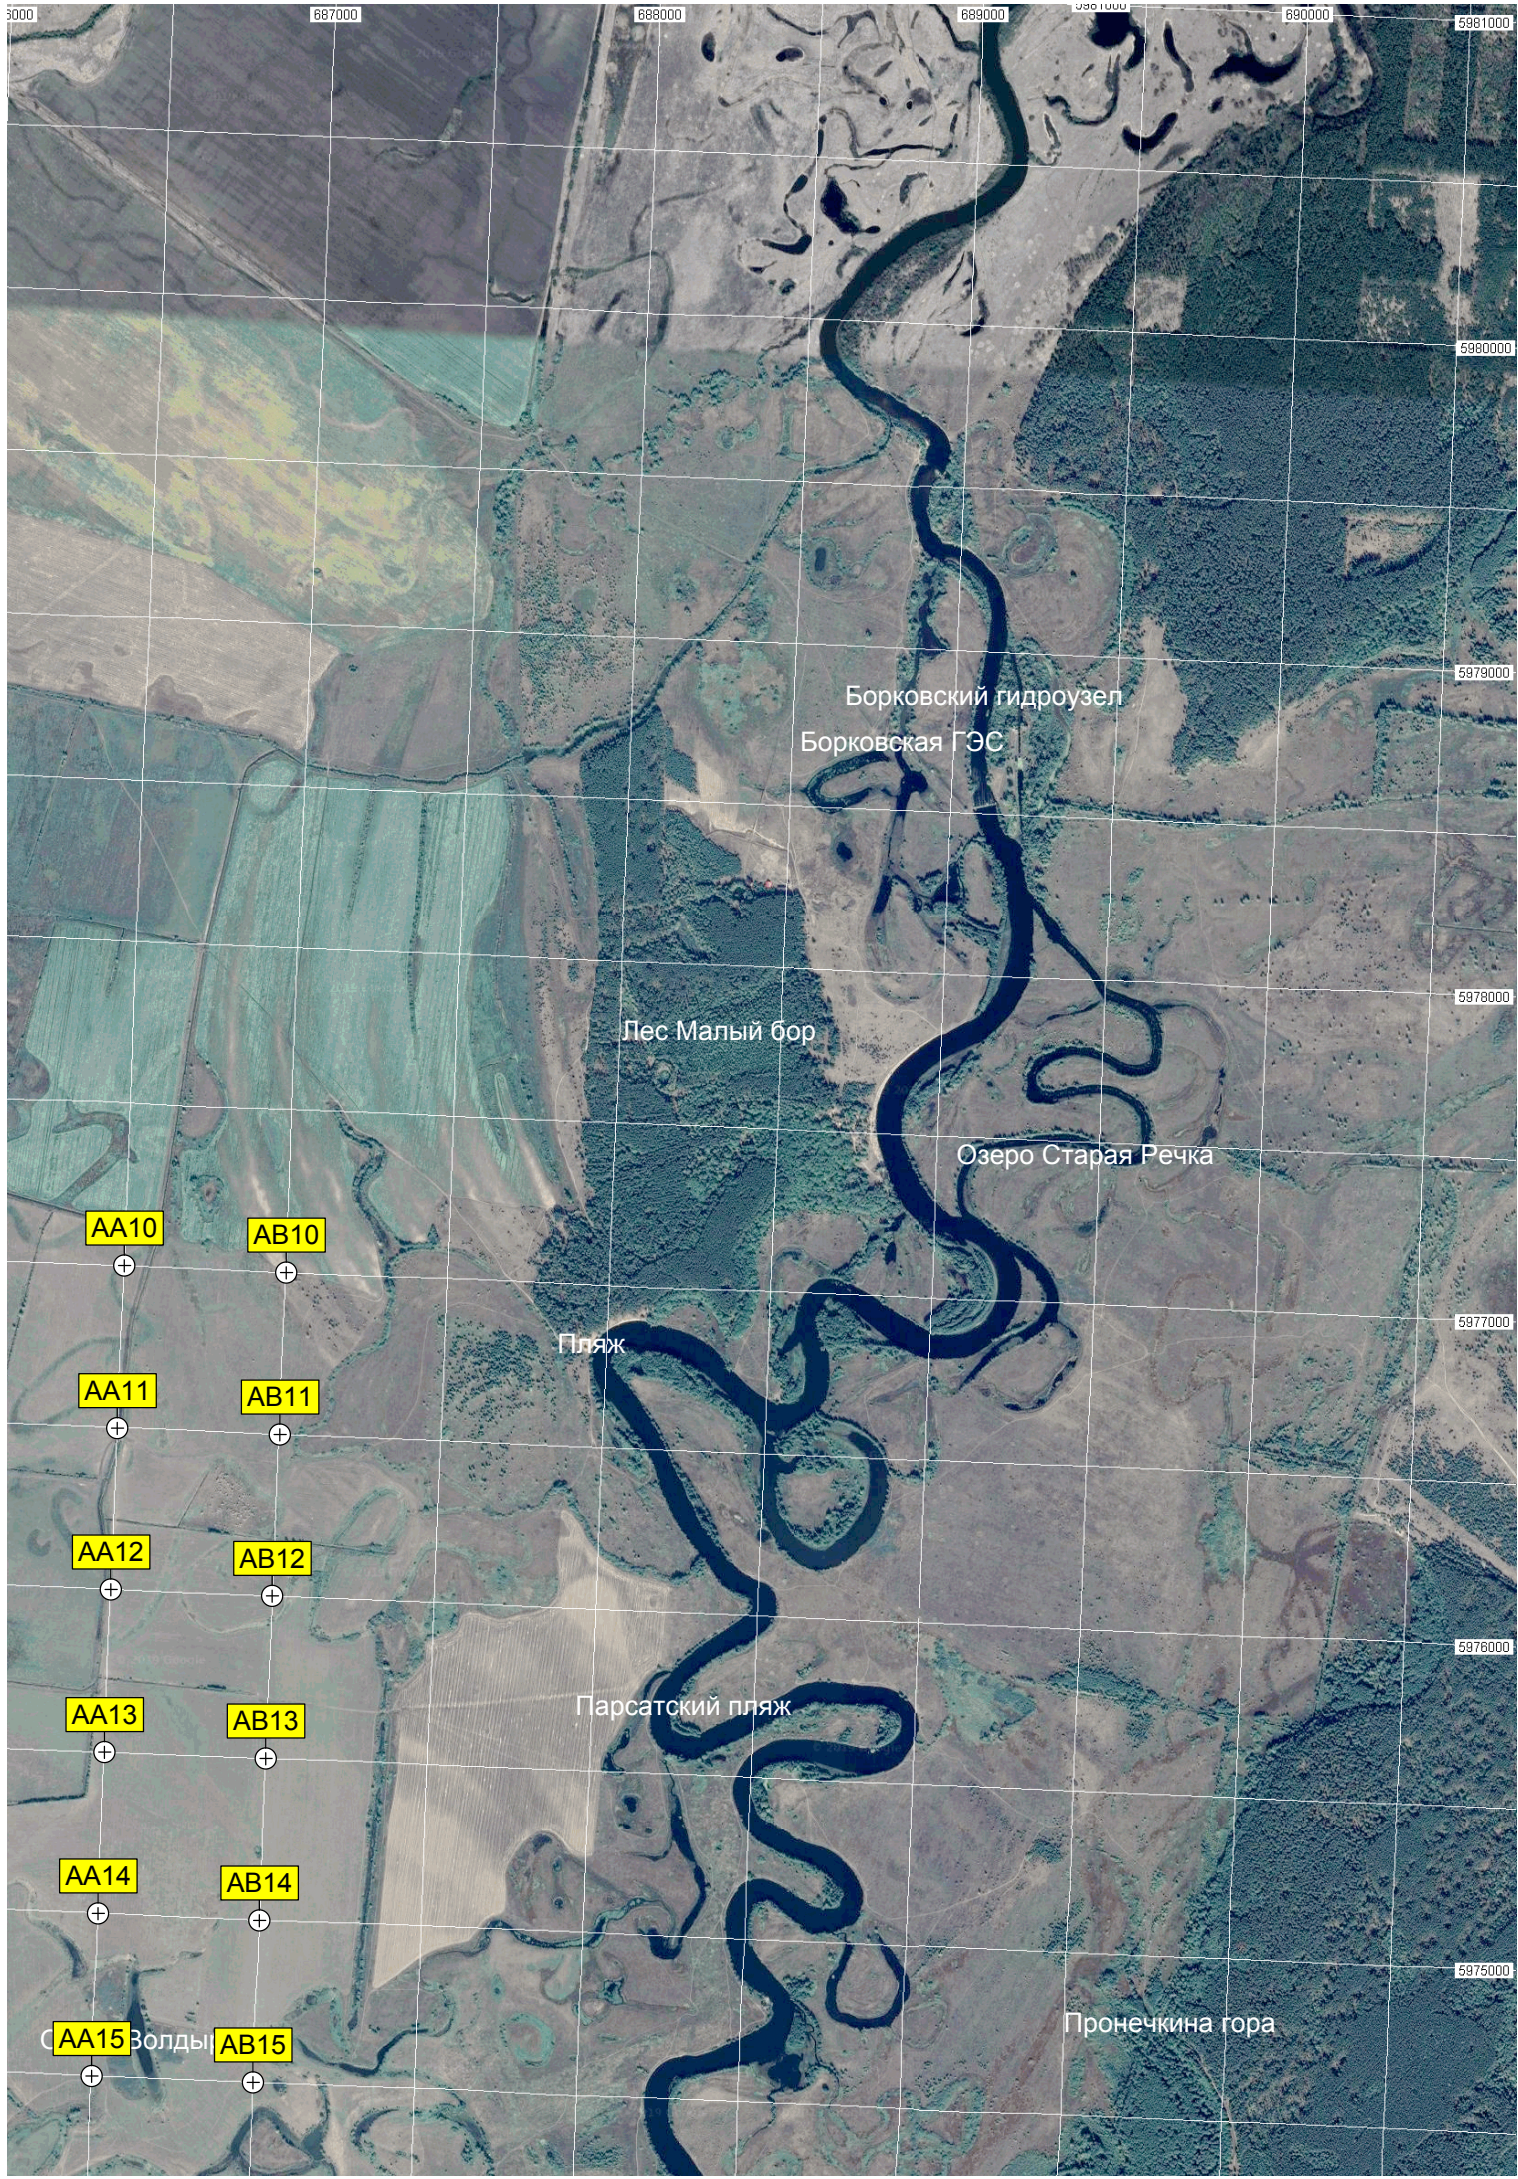

686000

Электрическая подстанция Блочное озеро Длинное

ООО «АгроТерра»

Указатель

Водонапорная башня

Новоселово

ООО «РАССВЕТ-1»

Водонапорная башня

Борковский гидроузел
Борковская ГЭС

Лес Малый бор

Озеро Старая Речка

Пляж

Парсатский пляж

Пронечкина гора

AA10

AB10