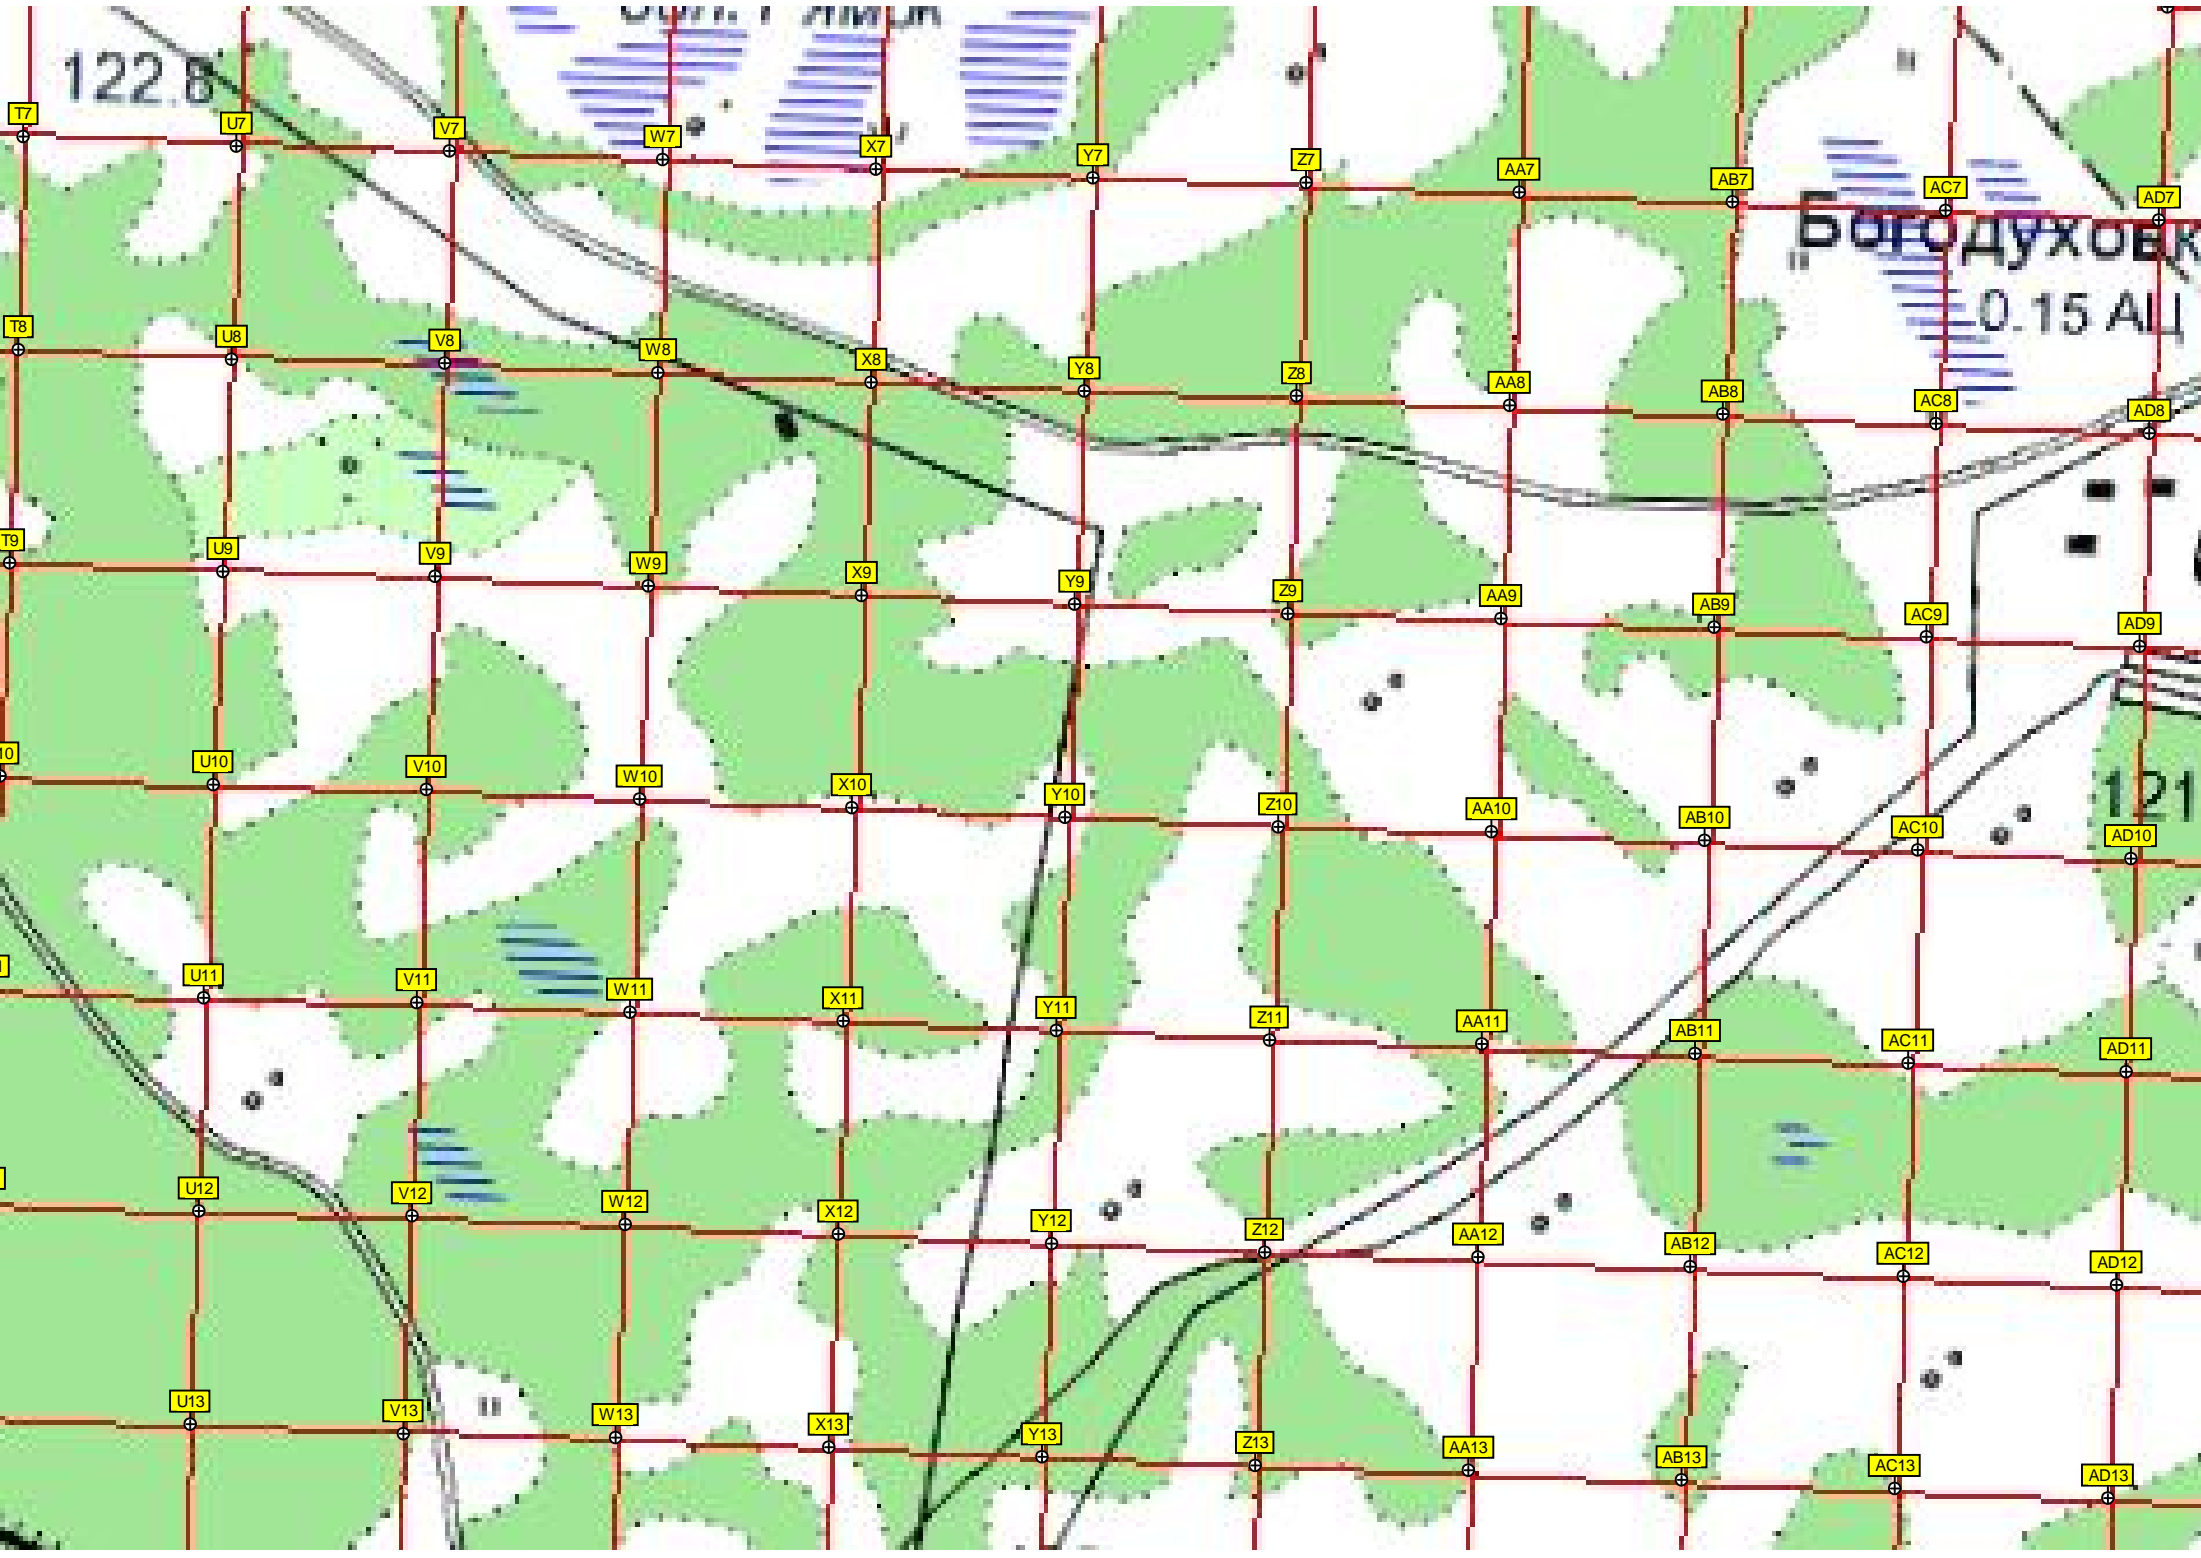

122.8

СВЕТЛОТИТОВИЦА

БОГОДУХОВКА
0.15 АЦ

121