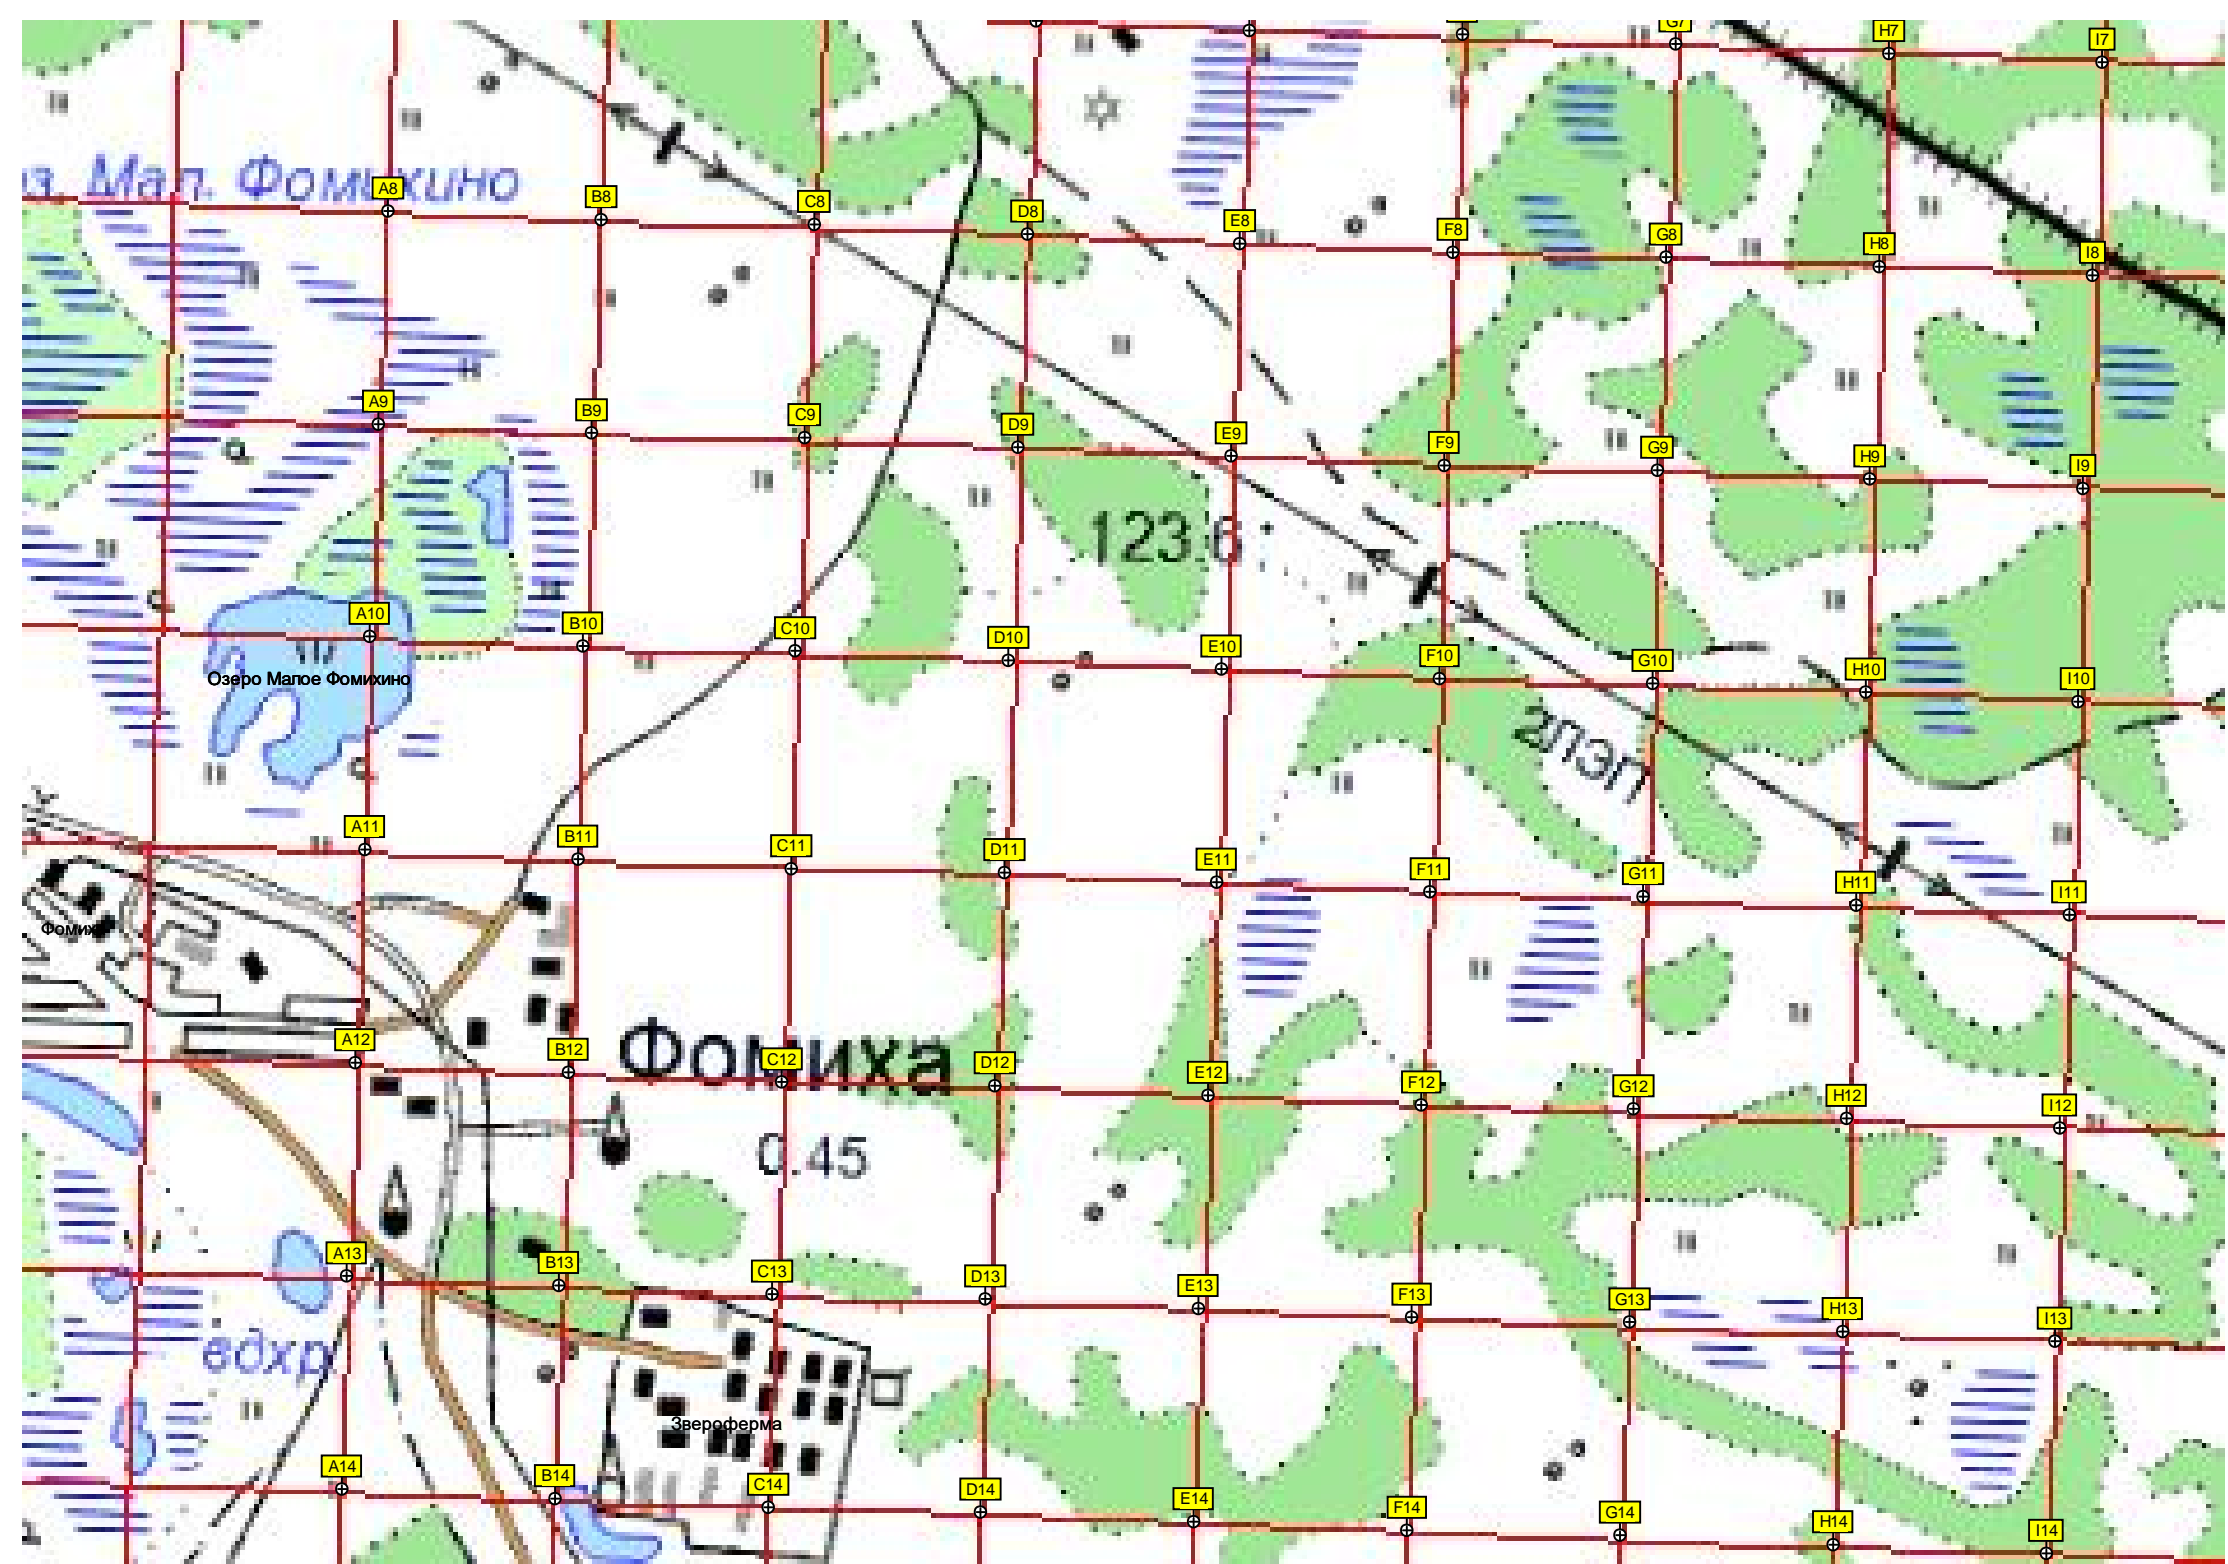

122.8

Белото Кочковатско
Сол Кочковатско

Кочковатка Кладбище

КОЧКОВАТКА

124.1

Болото Рямок

125

- T1, U1, V1, W1, X1, Y1, Z1, AA1, AB1, AC1
- T2, U2, V2, W2, X2, Y2, Z2, AA2, AB2, AC2
- T3, U3, V3, W3, X3, Y3, Z3, AA3, AB3, AC3
- T4, U4, V4, W4, X4, Y4, Z4, AA4, AB4, AC4
- T5, U5, V5, W5, X5, Y5, Z5, AA5, AB5, AC5
- T6, U6, V6, W6, X6, Y6, Z6, AA6, AB6, AC6

123.0

ур. 2581 км

Остановочный пункт 2581 км

Урочище Буюниха

ур. БУЯНИХА

122.8

СВЕТЛОТИТОВИЦА

БОГОДУХОВКА
0.15 АЦ