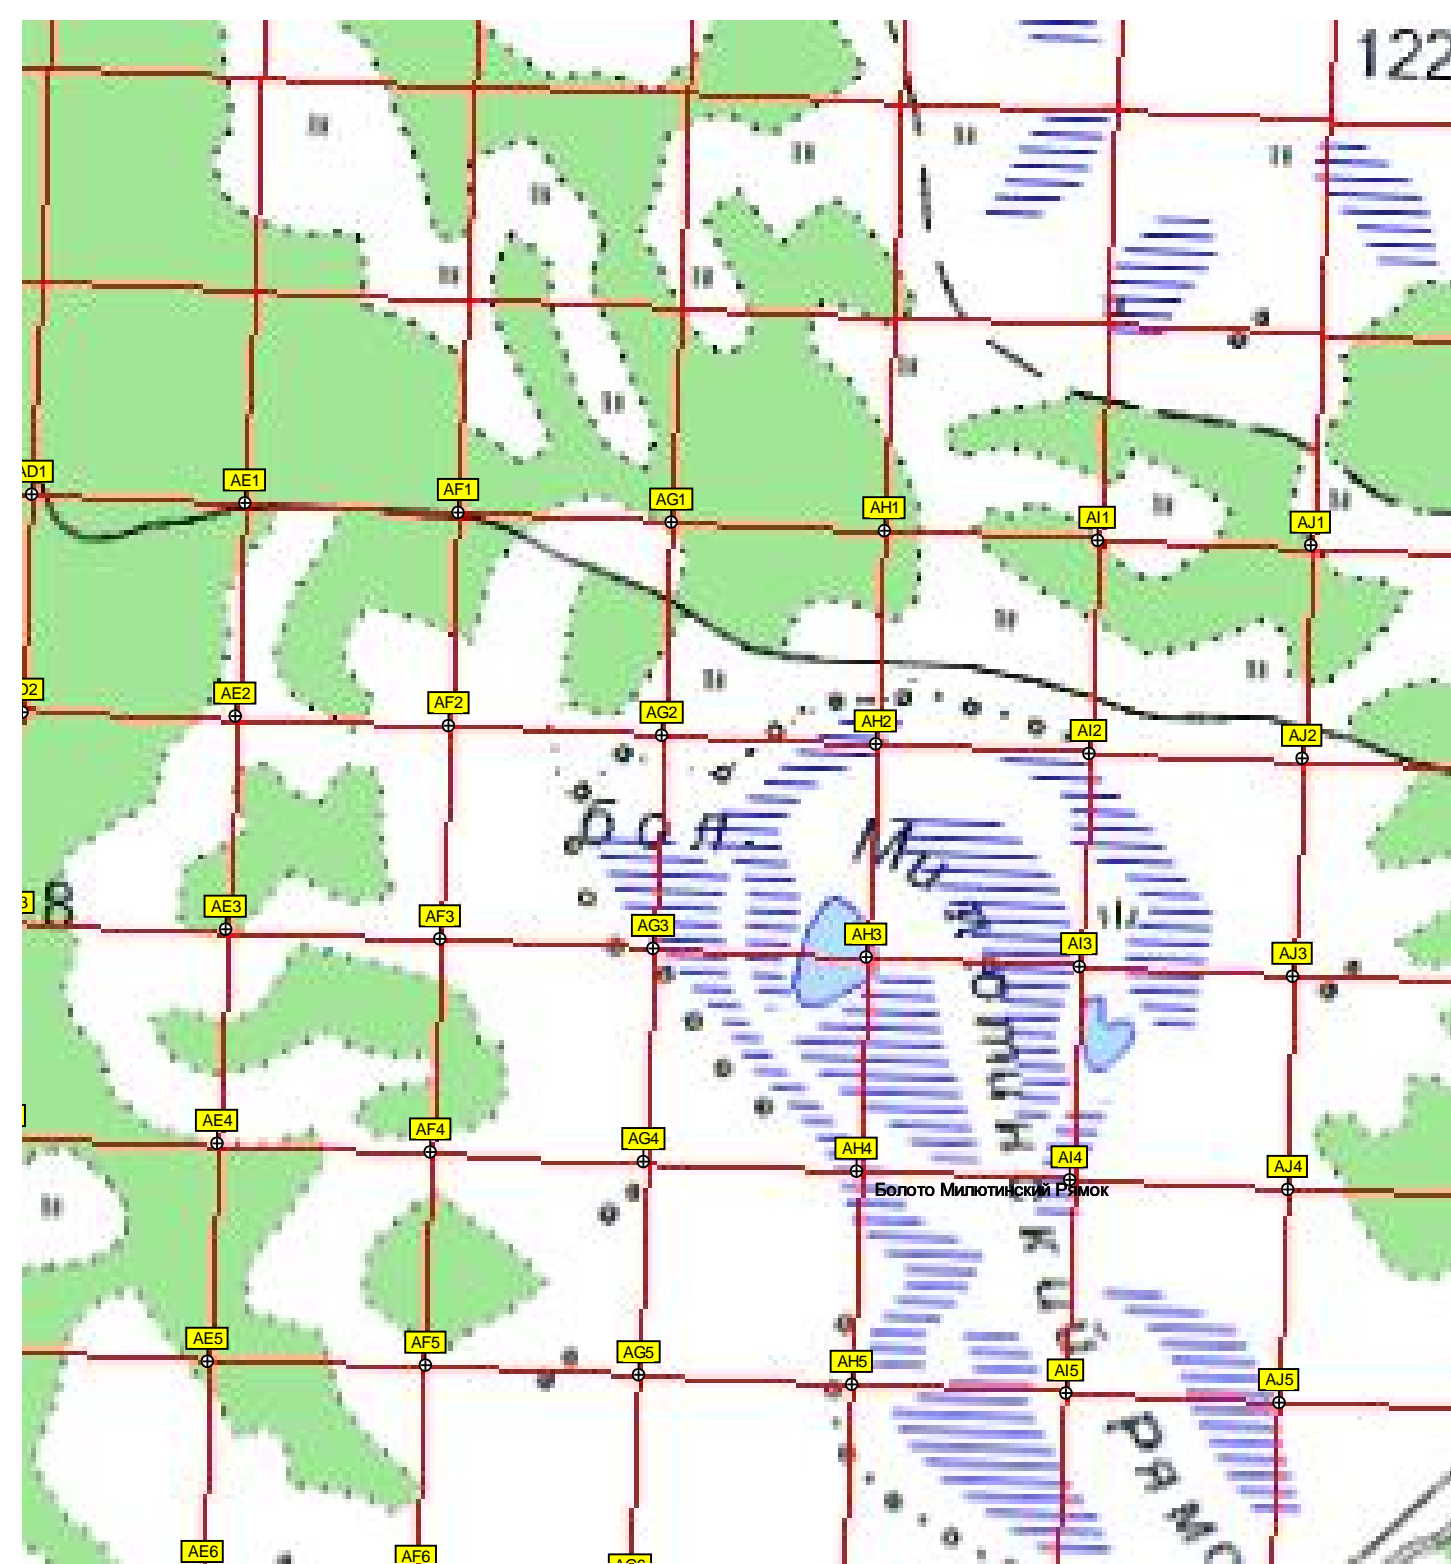

122.8

Белото Кочковатско
Сол Кочковатско

Кочковатка Кладбище

КОЧКОВАТКА

124.1

Болото Рямок

125

- T1, U1, V1, W1, X1, Y1, Z1, AA1, AB1, AC1
- T2, U2, V2, W2, X2, Y2, Z2, AA2, AB2, AC2
- T3, U3, V3, W3, X3, Y3, Z3, AA3, AB3, AC3
- T4, U4, V4, W4, X4, Y4, Z4, AA4, AB4, AC4
- T5, U5, V5, W5, X5, Y5, Z5, AA5, AB5, AC5
- T6, U6, V6, W6, X6, Y6, Z6, AA6, AB6, AC6

123.0

ур. 2581 км

Остановочный пункт 2581 км

Урочище Буюниха

ур. БУЯНИХА

122.8

СВЕТЛОТИТОВИЦА

БОГОДУХОВКА
0.15 АЦ