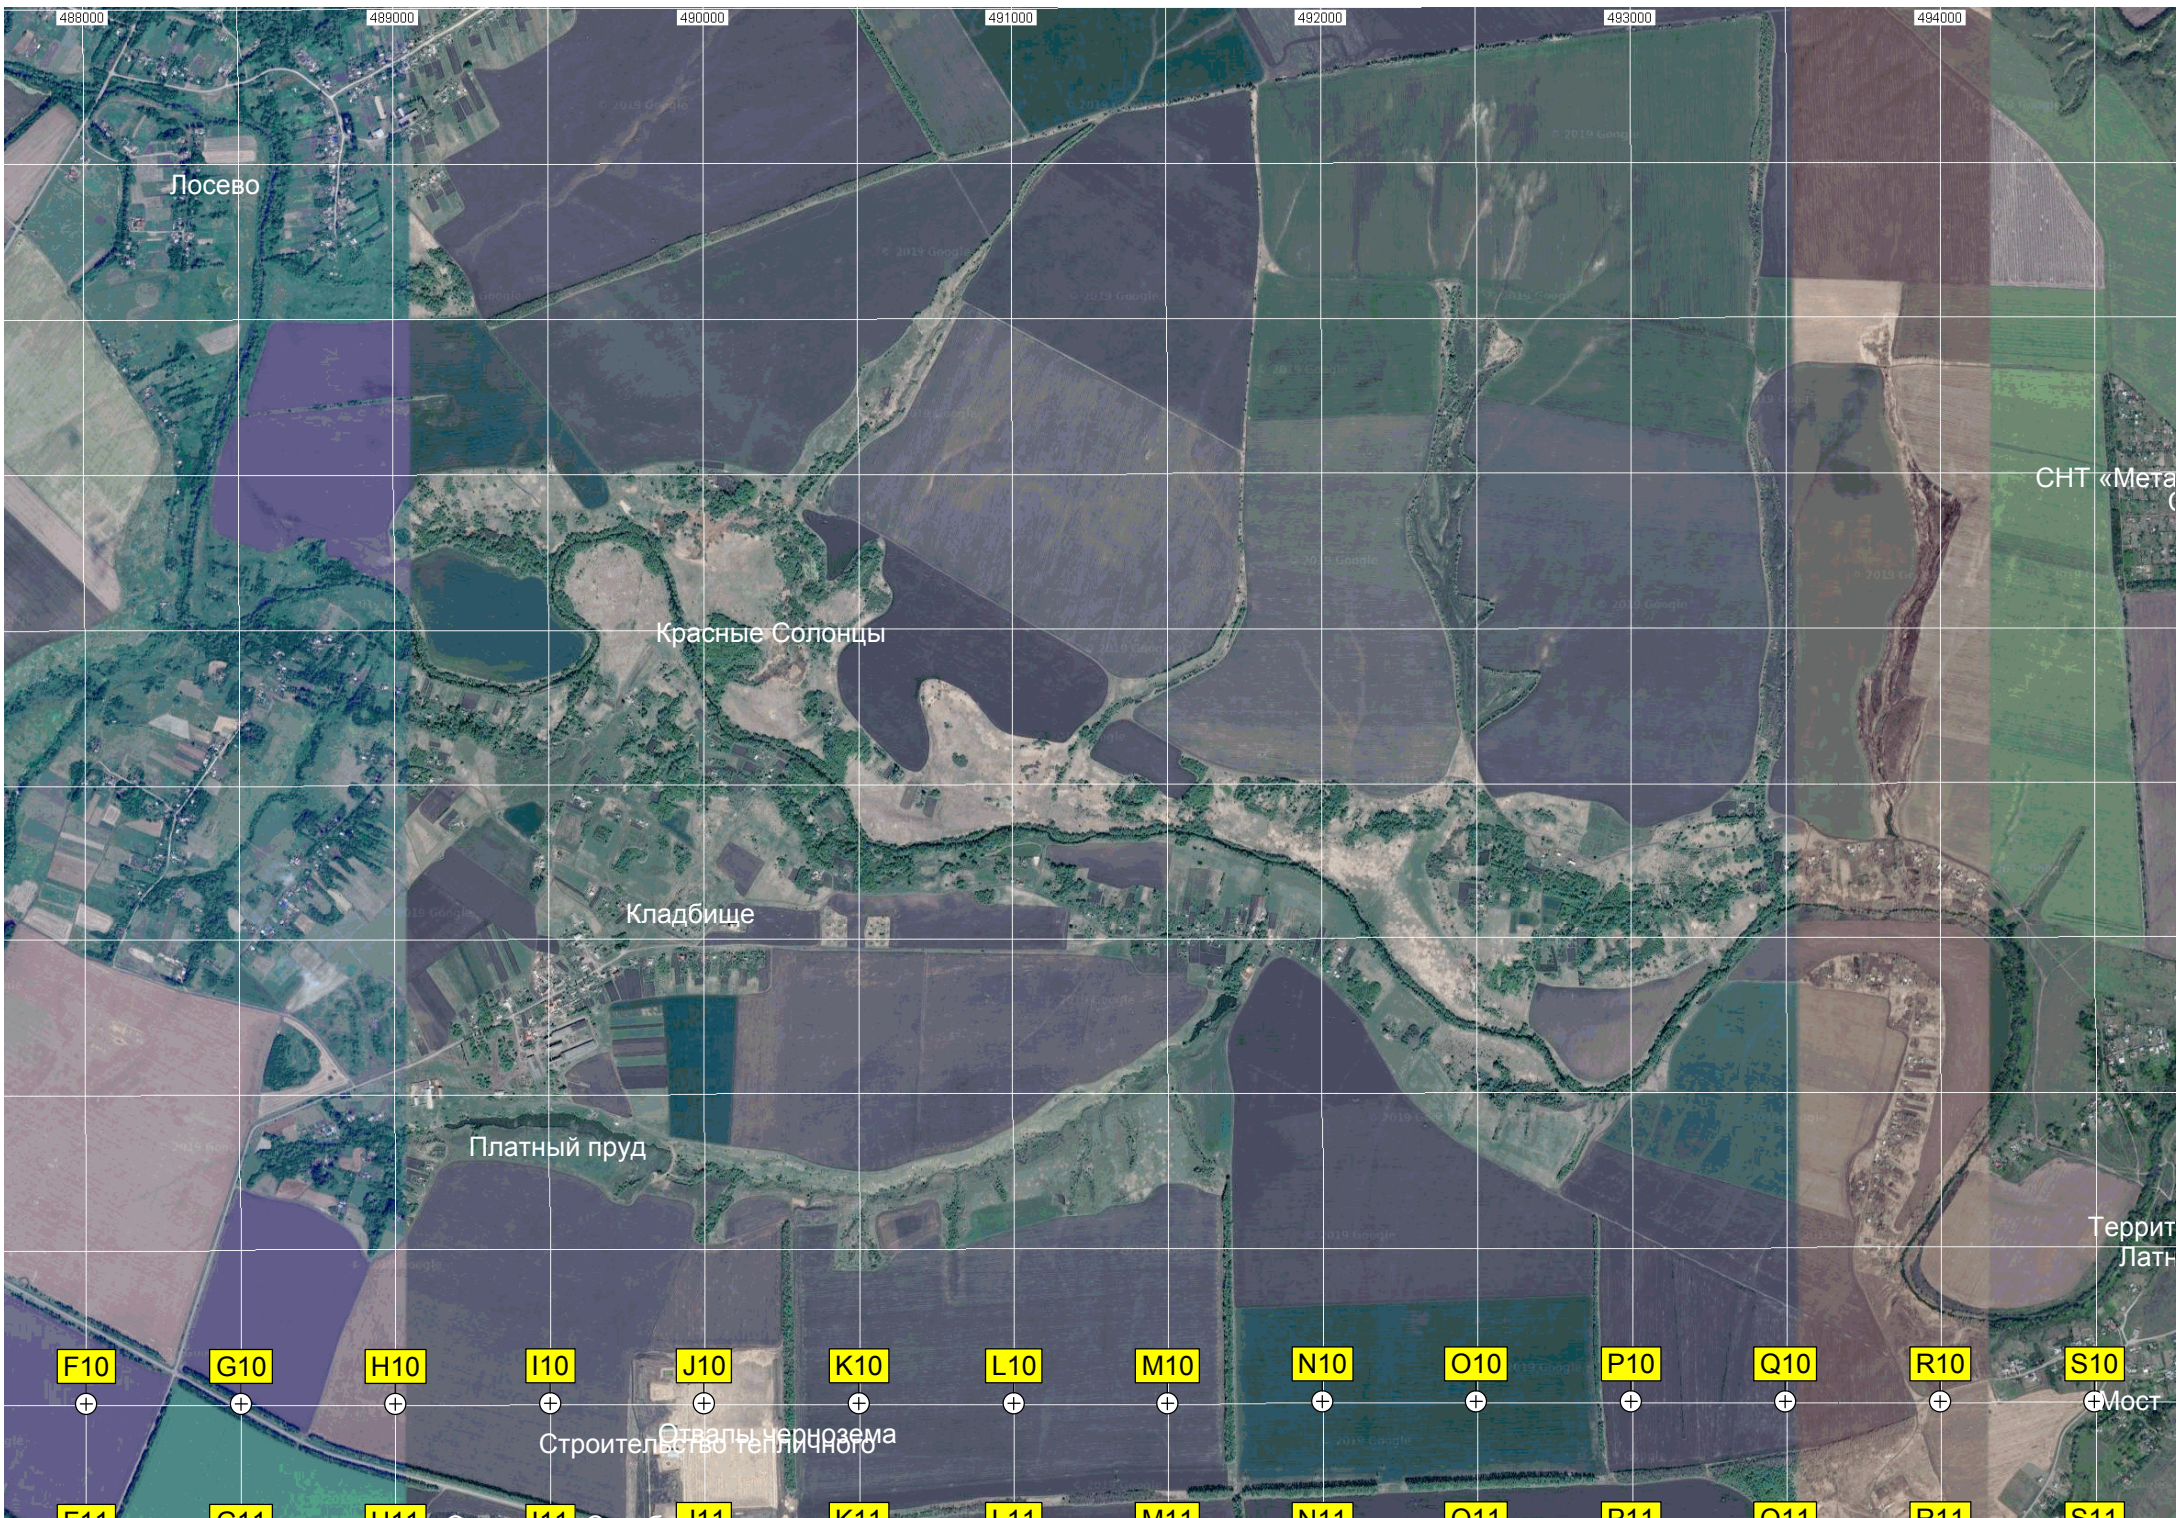

488000

489000

490000

491000

492000

493000

494000

Лосево

Красные Солонцы

Кладбище

Платный пруд

Строительство тепличного

Остатки фермы

СНТ «Мета»

Террит. Лат

F10

G10

H10

I10

J10

K10

L10

M10

N10

O10

P10

Q10

R10

S10

Мост

F11

G11

H11

I11

J11

K11

L11

M11

N11

O11

P11

Q11

R11

S11