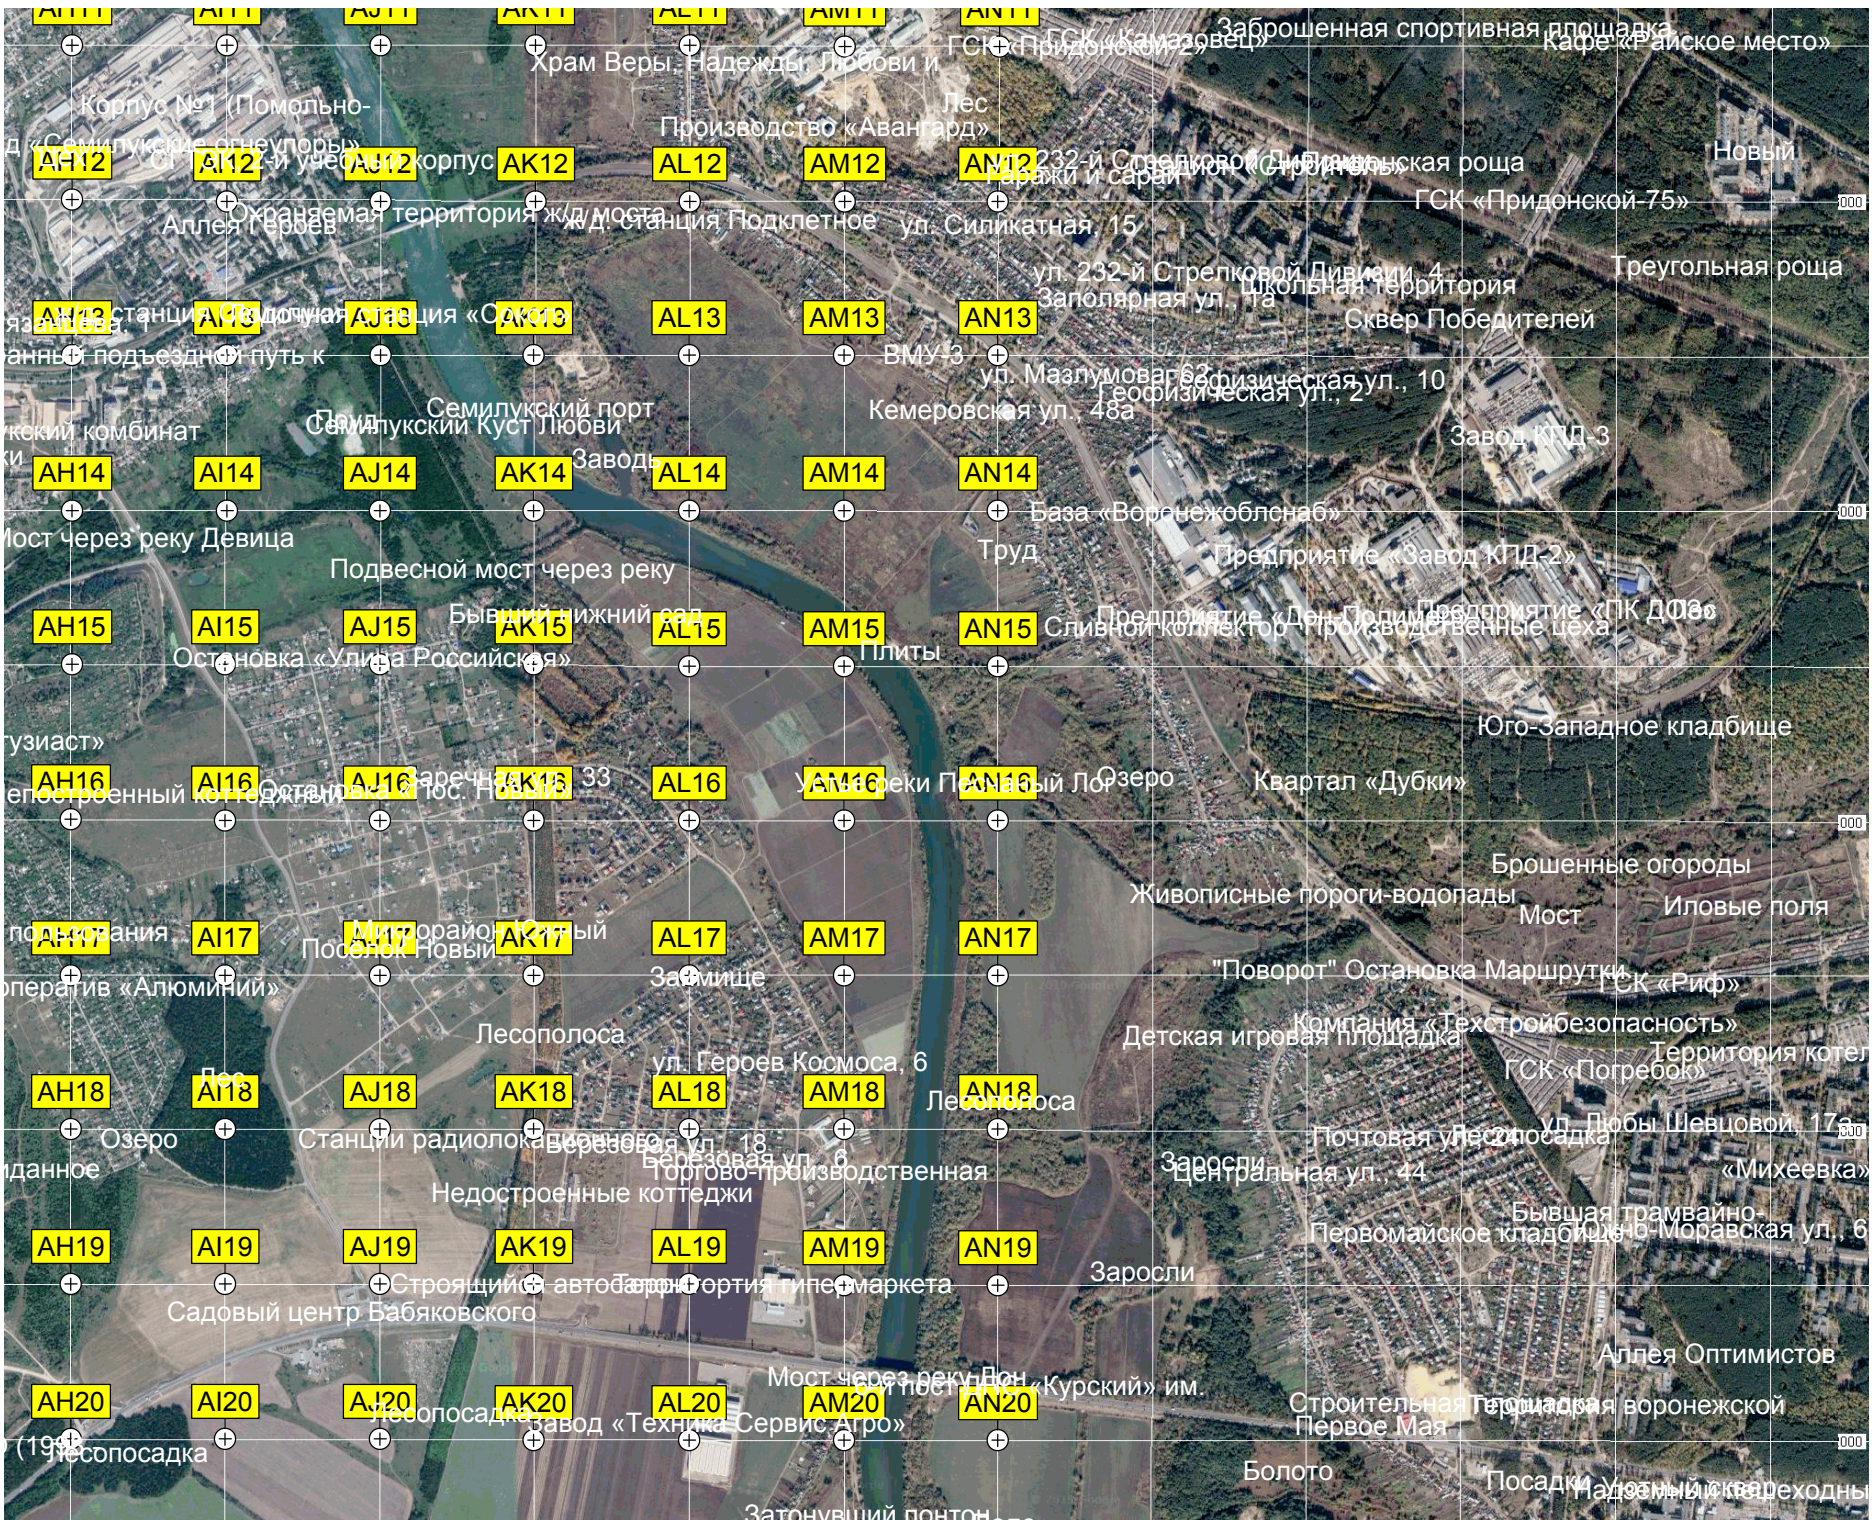

СНТ «Дубки»

СНТ «Нива-2»

Пруд

A21

B21

C21

D21

E21