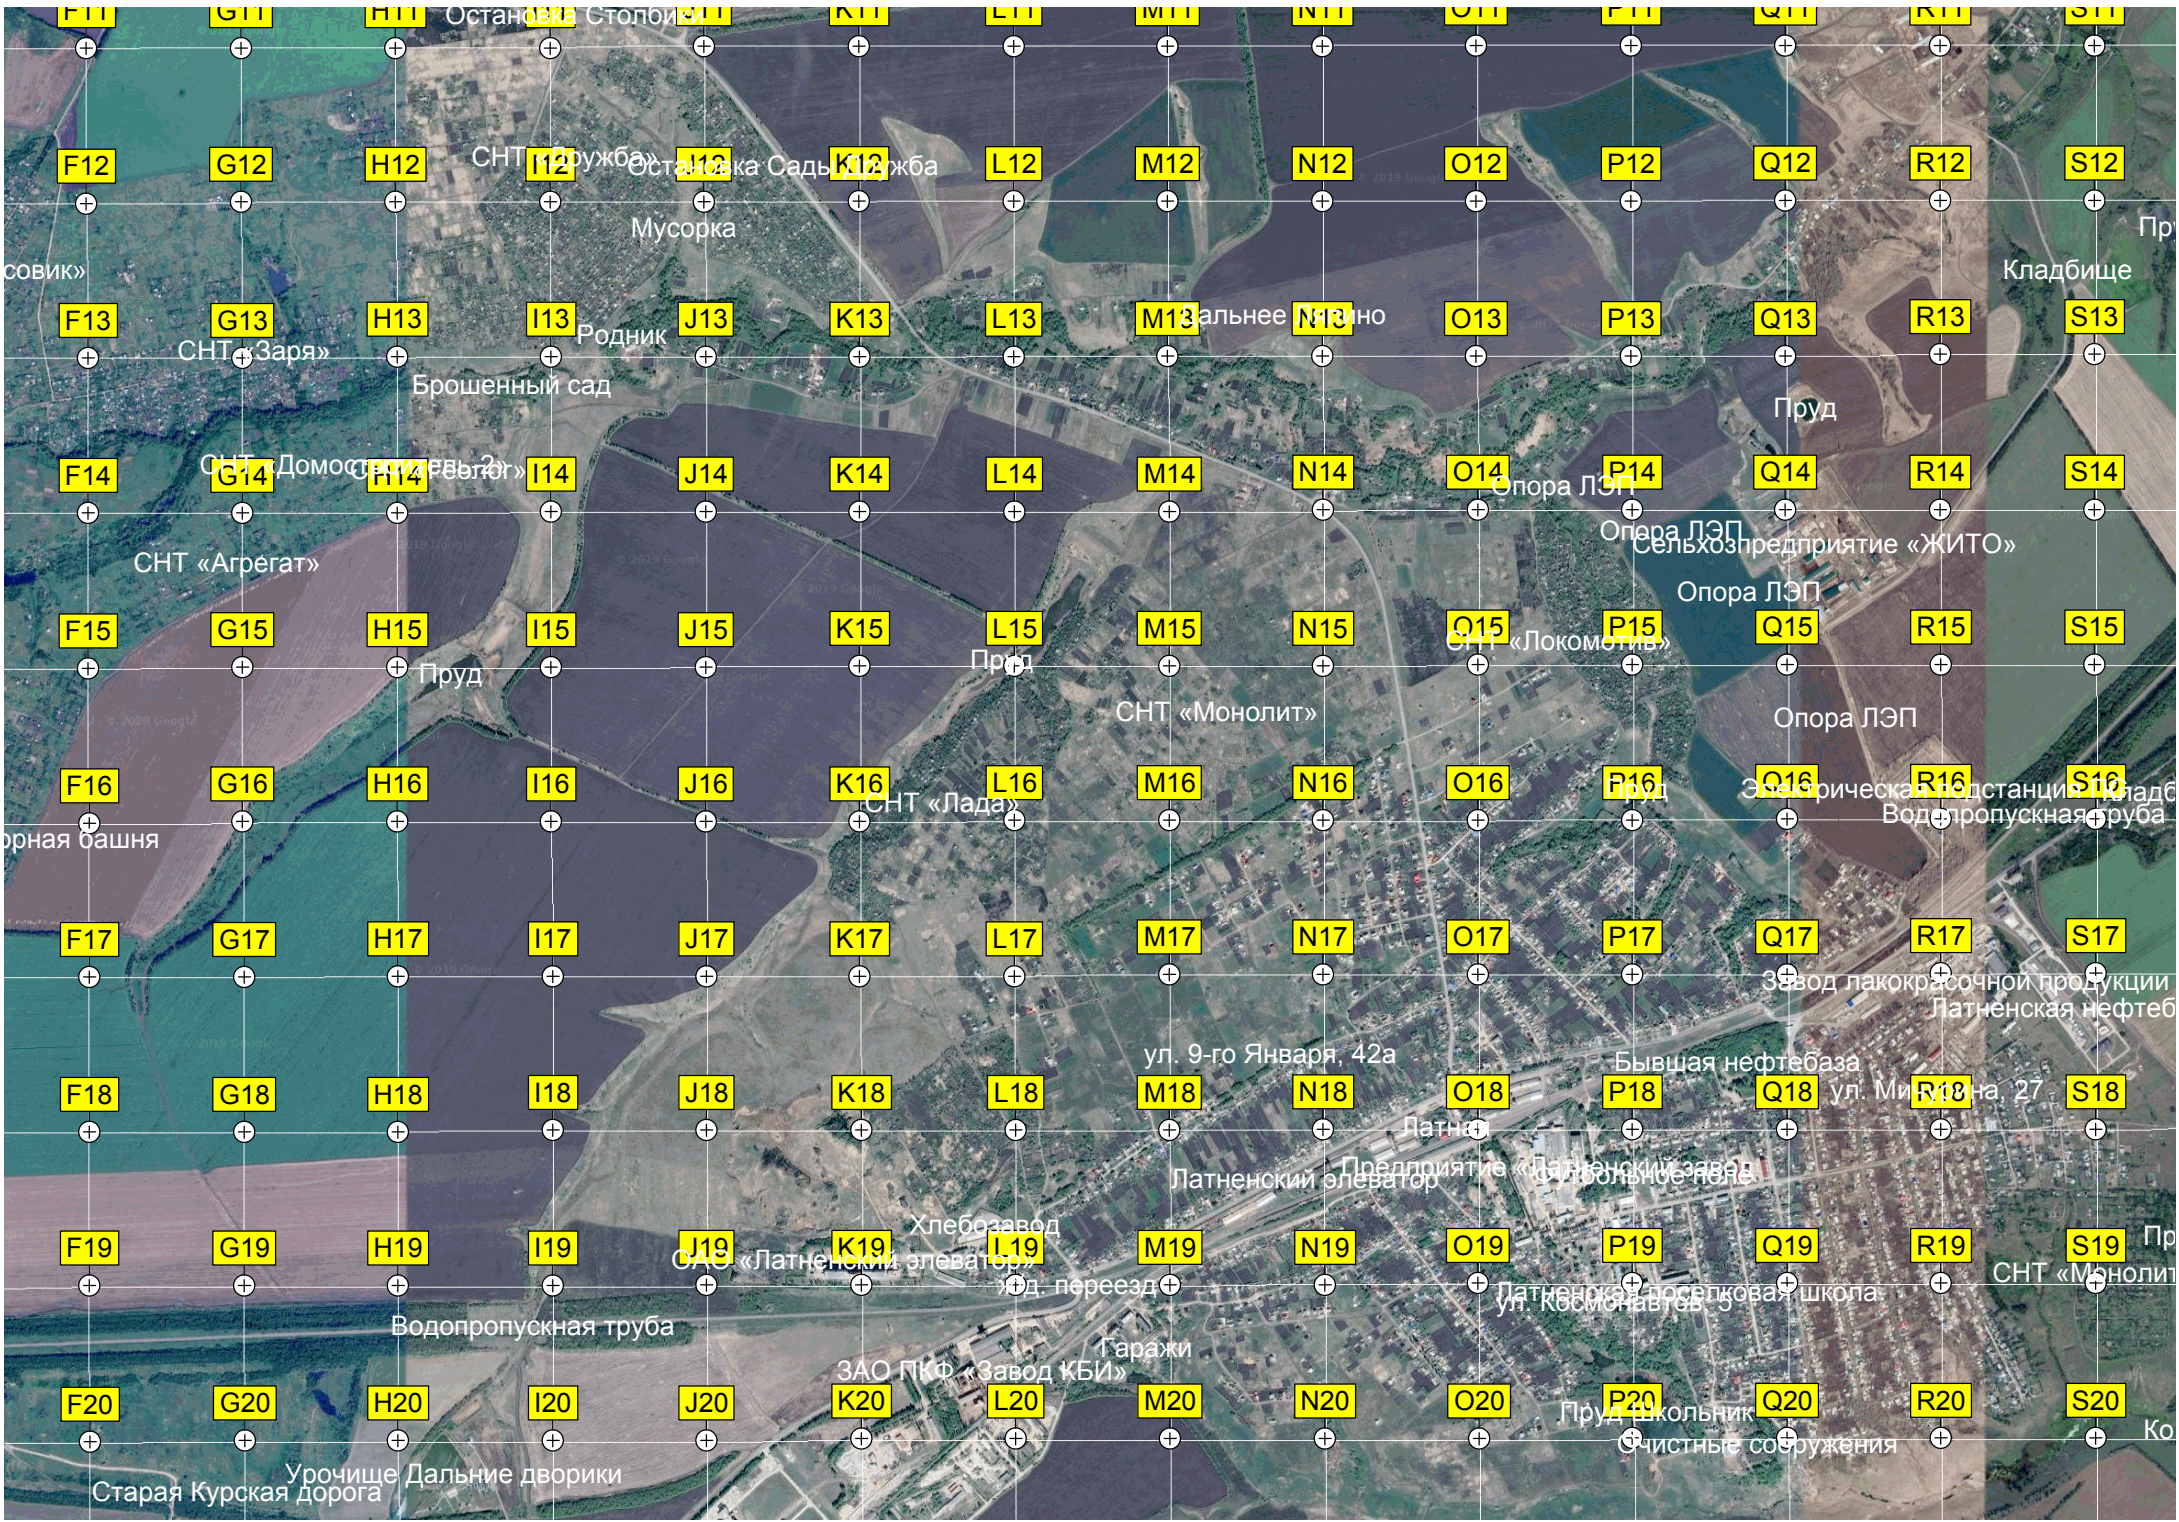

Row \ Column	F	G	H	I	J	K	L	M	N	O	P	Q	R	S
1	F11	G11	H11	I11	J11	K11	L11	M11	N11	O11	P11	Q11	R11	S11
2	F12	G12	H12	I12	J12	K12	L12	M12	N12	O12	P12	Q12	R12	S12
3	F13	G13	H13	I13	J13	K13	L13	M13	N13	O13	P13	Q13	R13	S13
4	F14	G14	H14	I14	J14	K14	L14	M14	N14	O14	P14	Q14	R14	S14
5	F15	G15	H15	I15	J15	K15	L15	M15	N15	O15	P15	Q15	R15	S15
6	F16	G16	H16	I16	J16	K16	L16	M16	N16	O16	P16	Q16	R16	S16
7	F17	G17	H17	I17	J17	K17	L17	M17	N17	O17	P17	Q17	R17	S17
8	F18	G18	H18	I18	J18	K18	L18	M18	N18	O18	P18	Q18	R18	S18
9	F19	G19	H19	I19	J19	K19	L19	M19	N19	O19	P19	Q19	R19	S19
10	F20	G20	H20	I20	J20	K20	L20	M20	N20	O20	P20	Q20	R20	S20