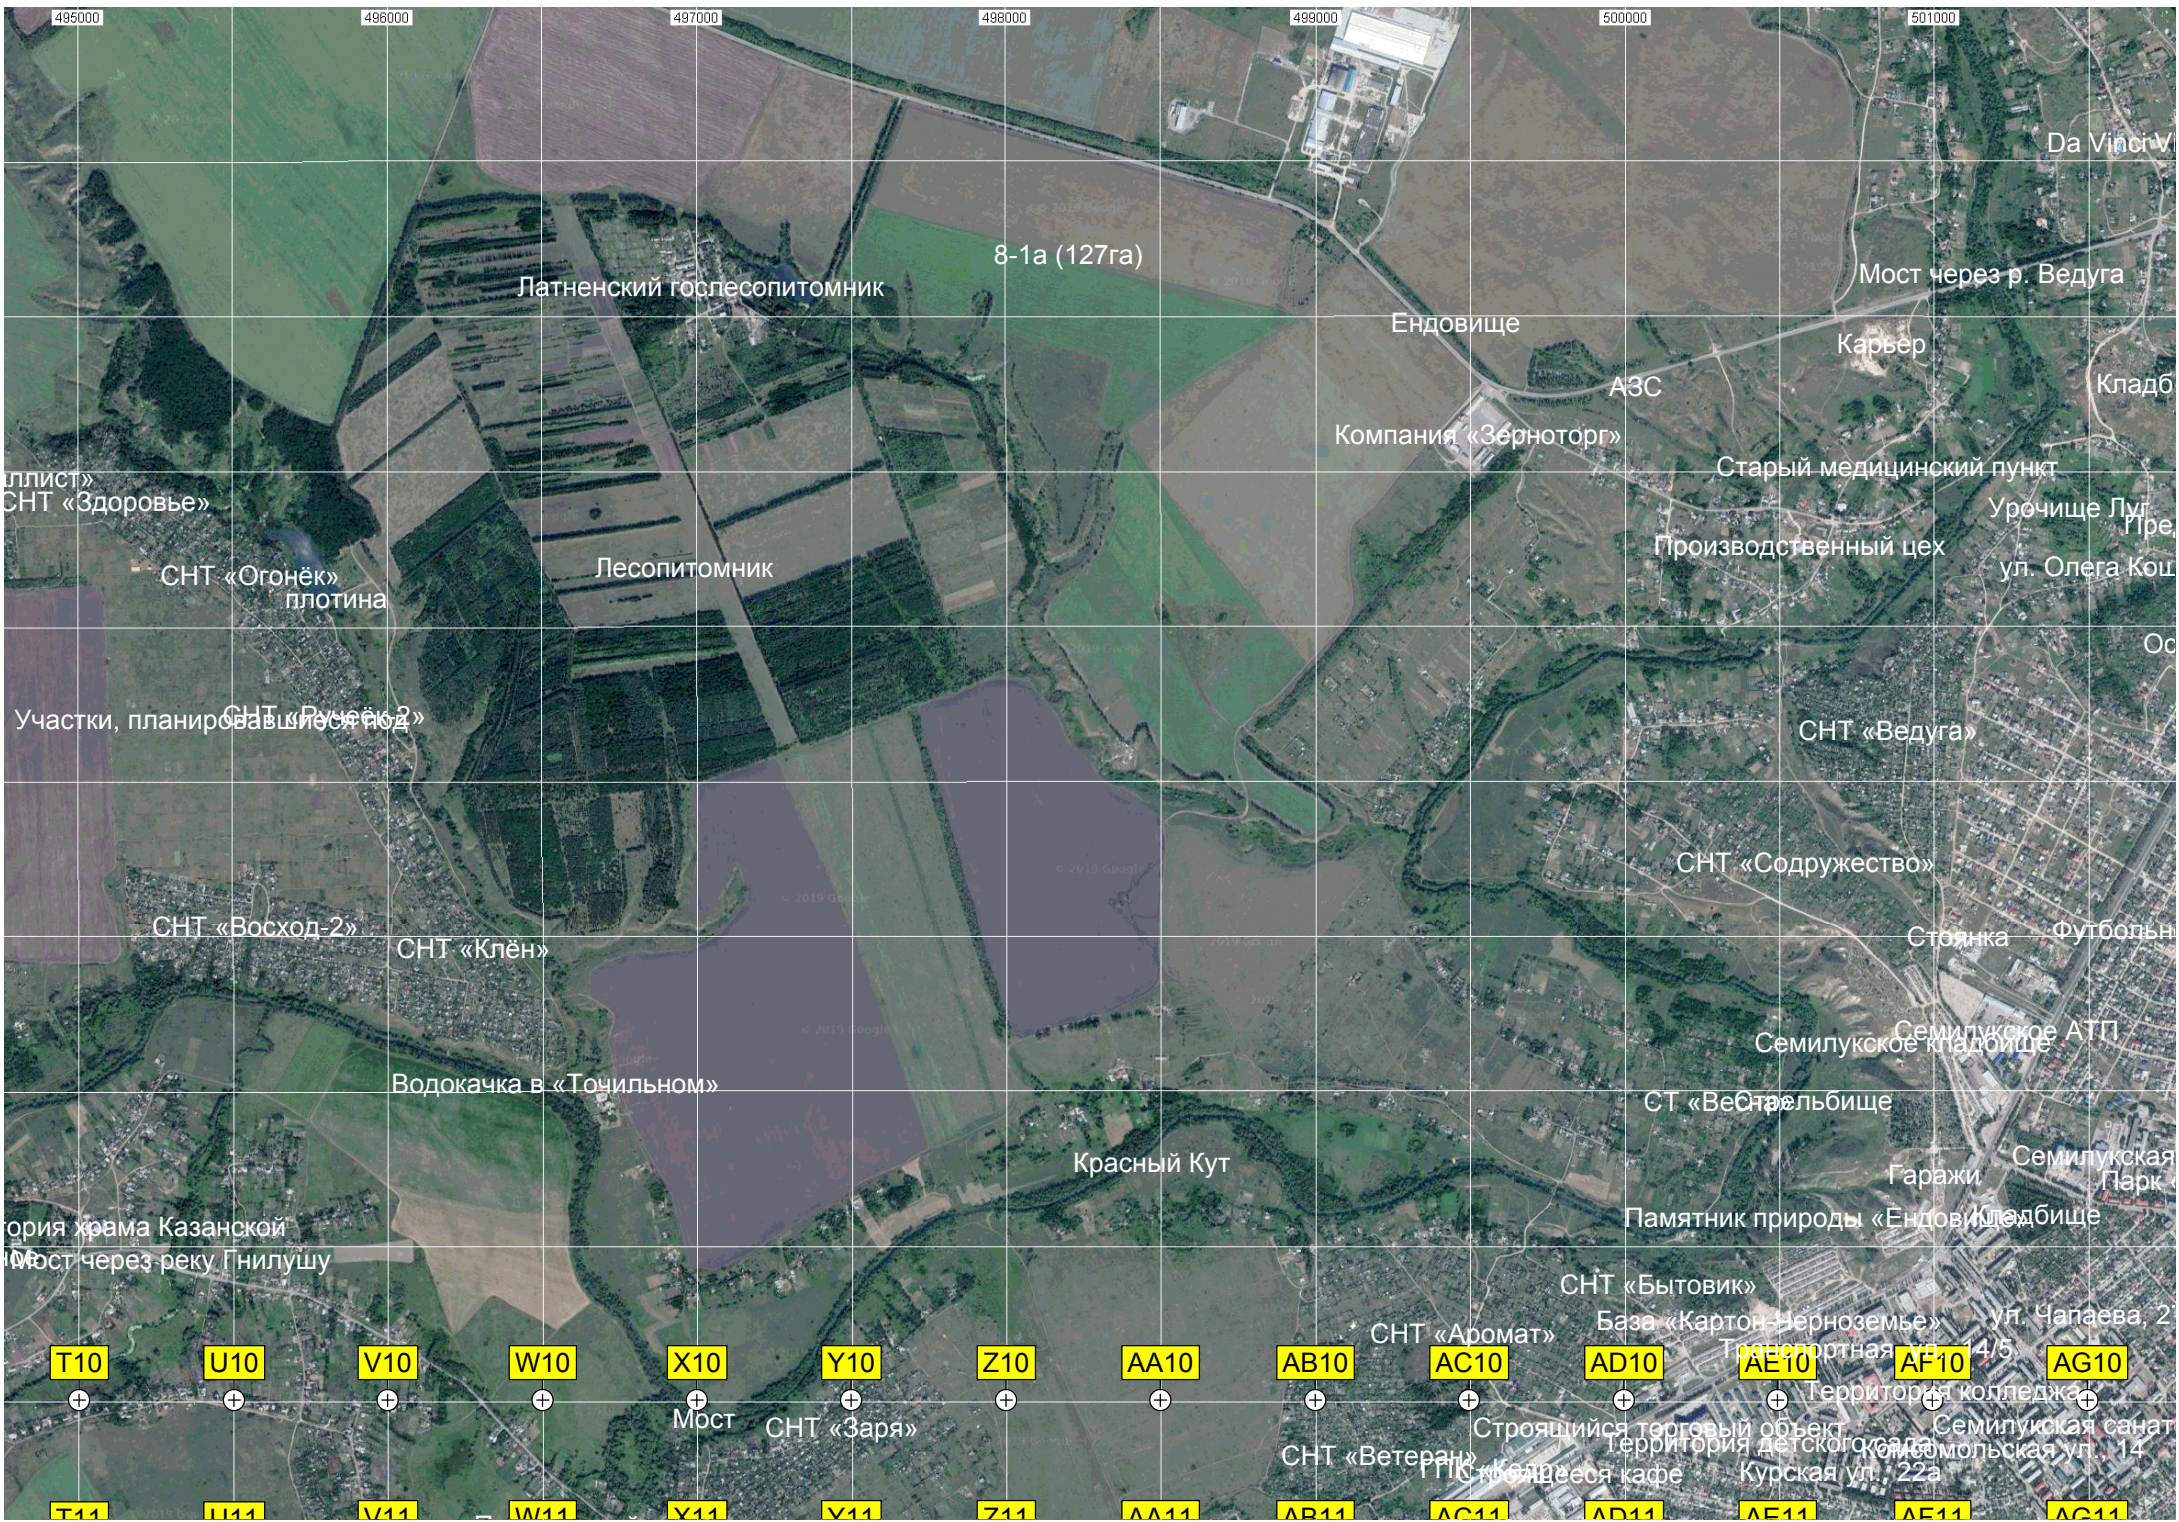

P11

Q11

R11

S11

8-1а (127га)

Латненский гослесопитомник

Ендовище

Мост через р. Ведуга