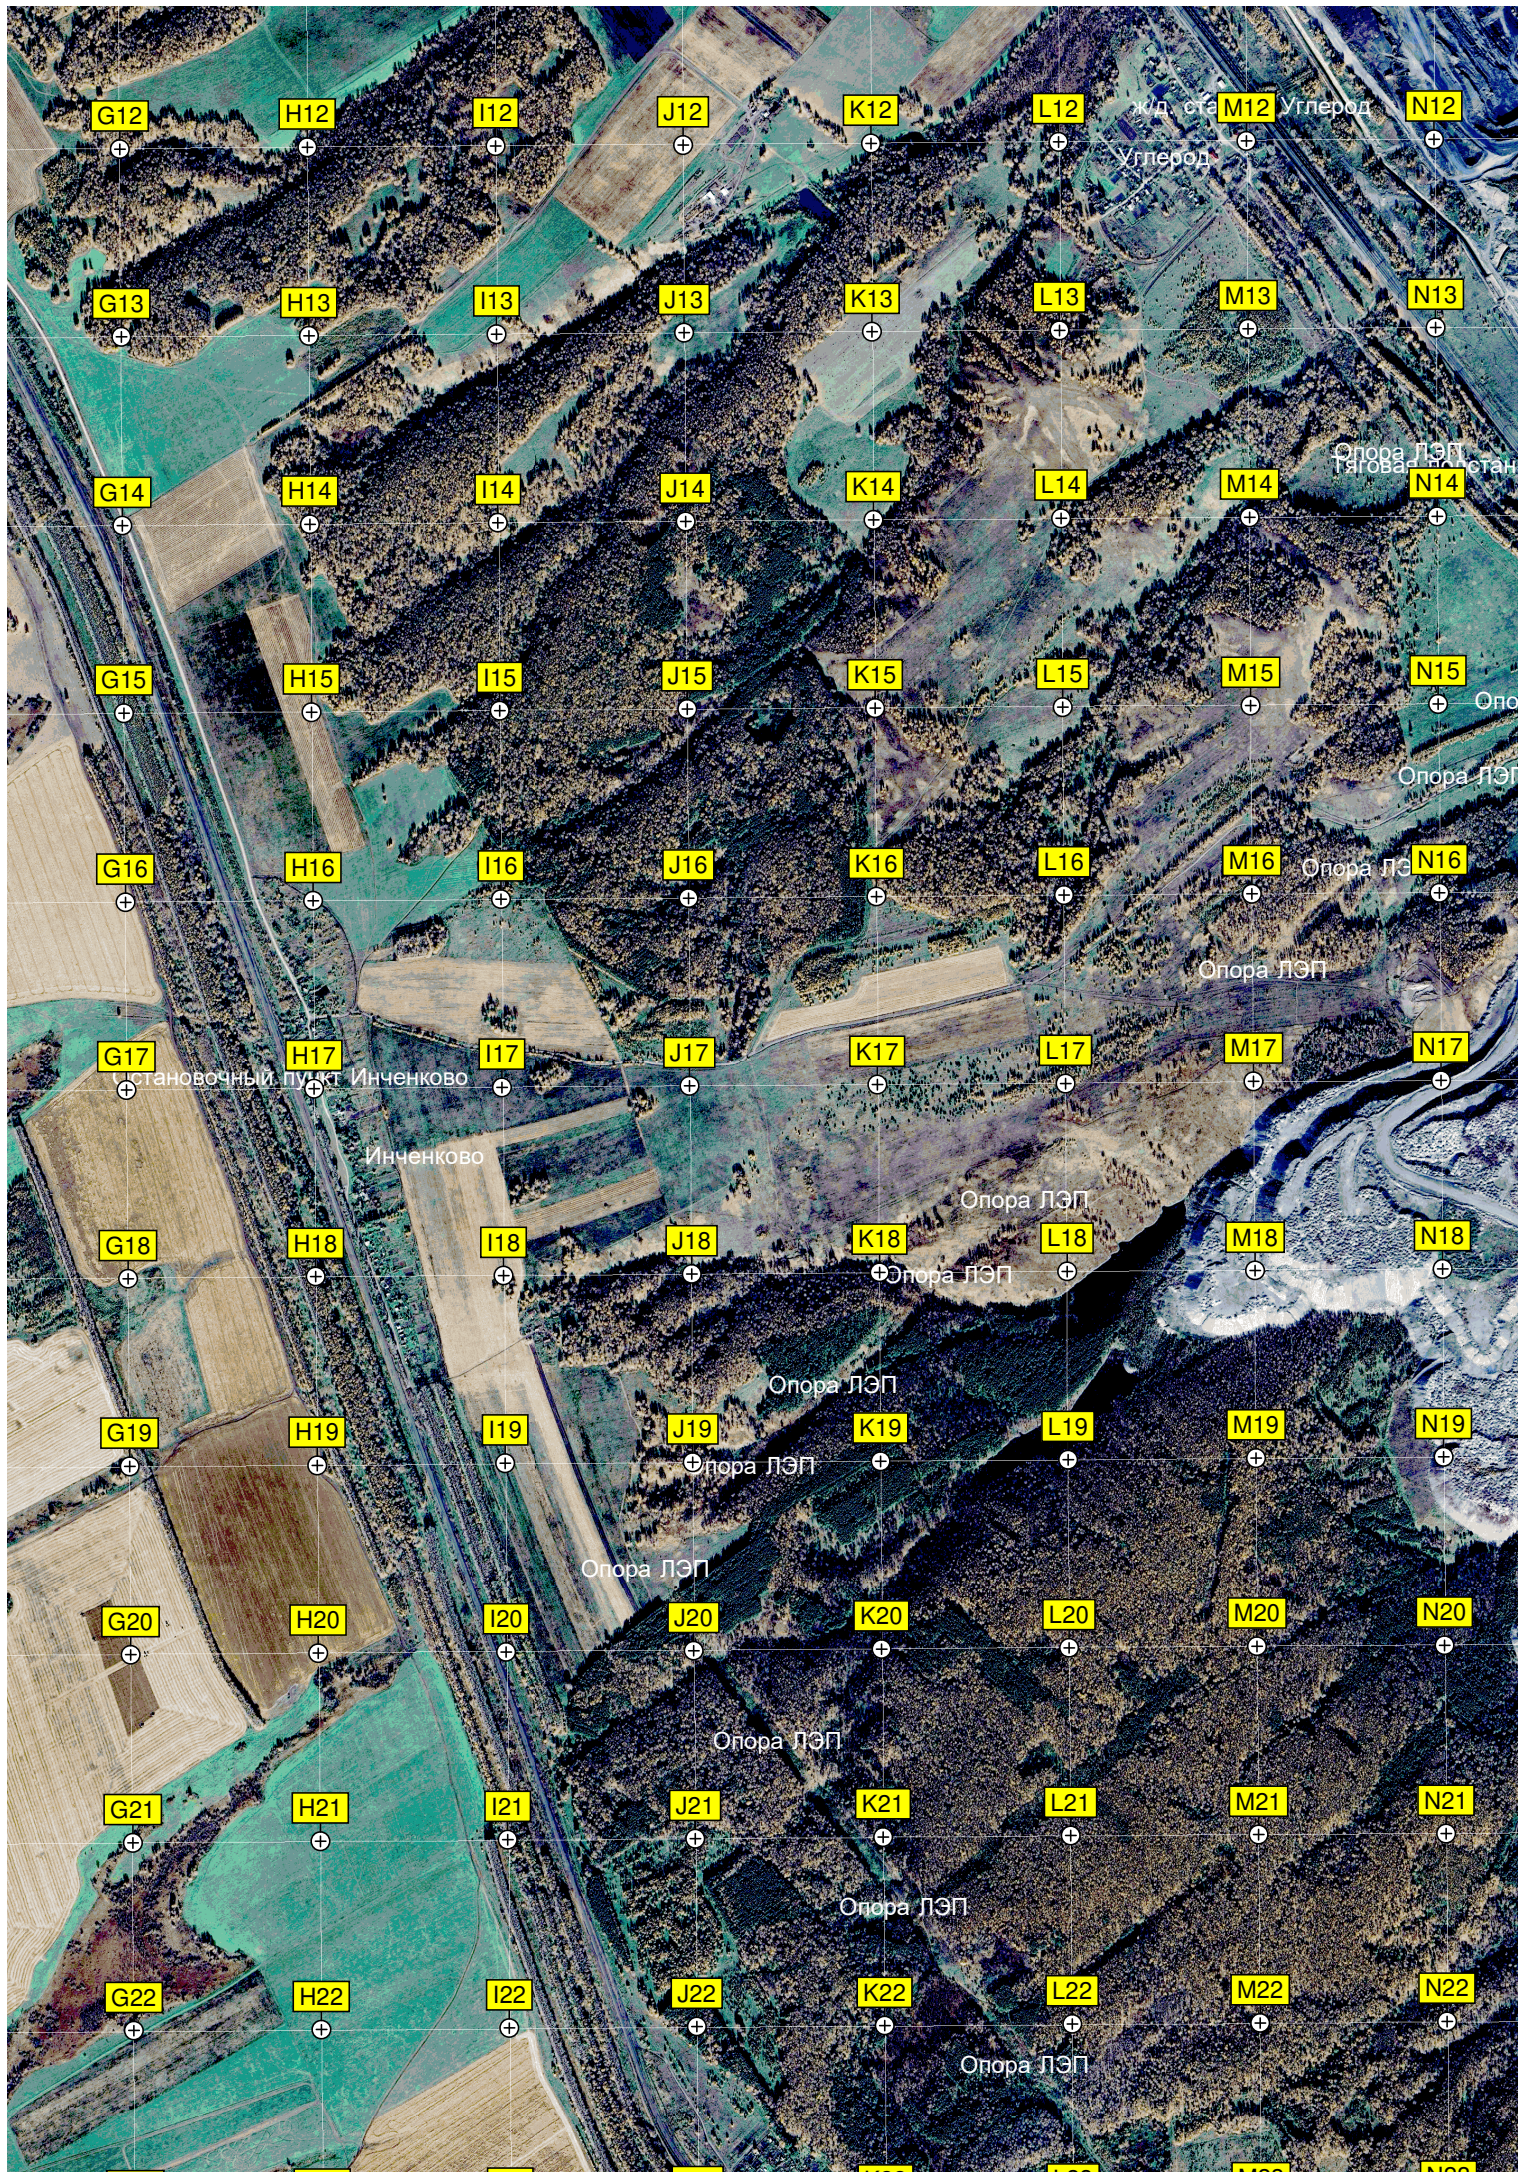

G11

H11

I11

J11

K11

L11

M11

N11

Обогащительная фабрика Красноборская-Котловая

Новосергеевское поле

464500

465000

465500

466000

466500

67000