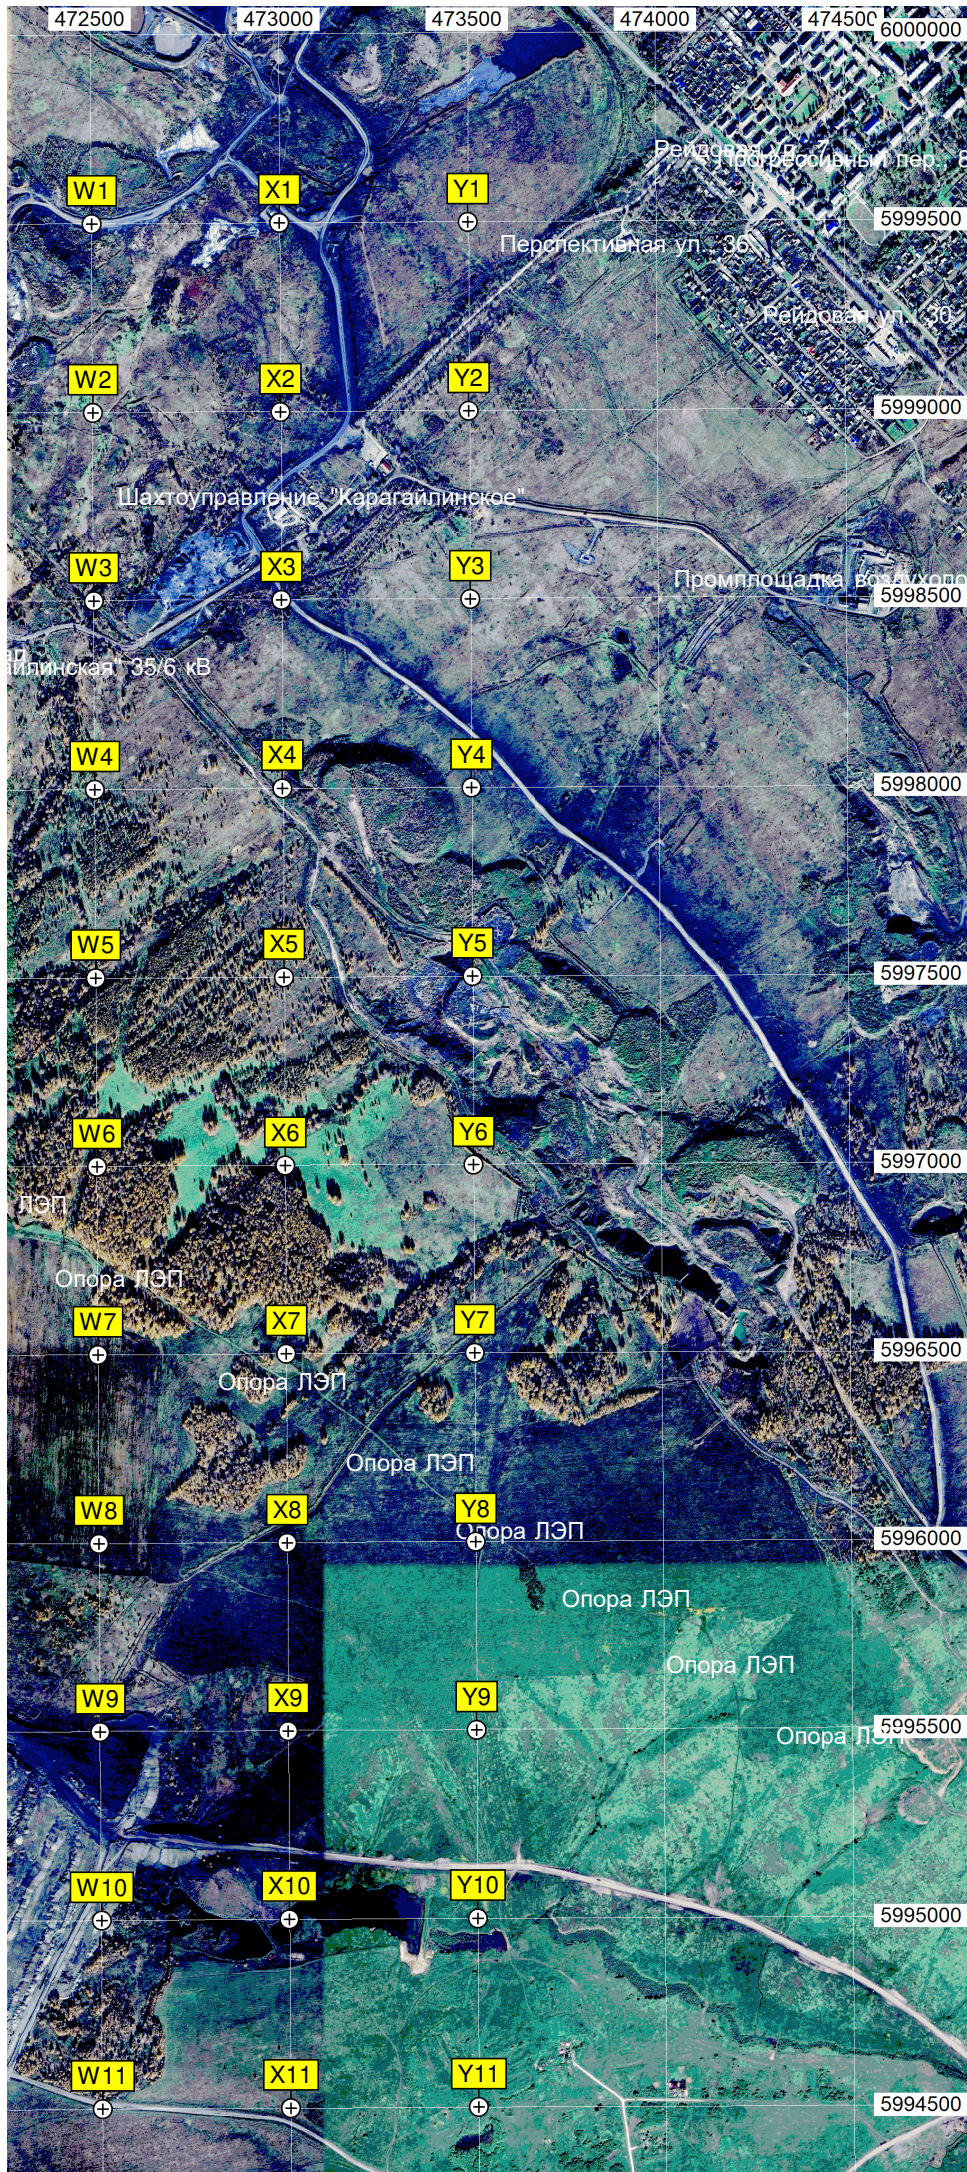

G11

H11

I11

J11

K11

L11

M11

N11

Обогащительная фабрика Красноборская-Котловая

Новосергеевское поле

464500

465000

465500

466000

466500

67000