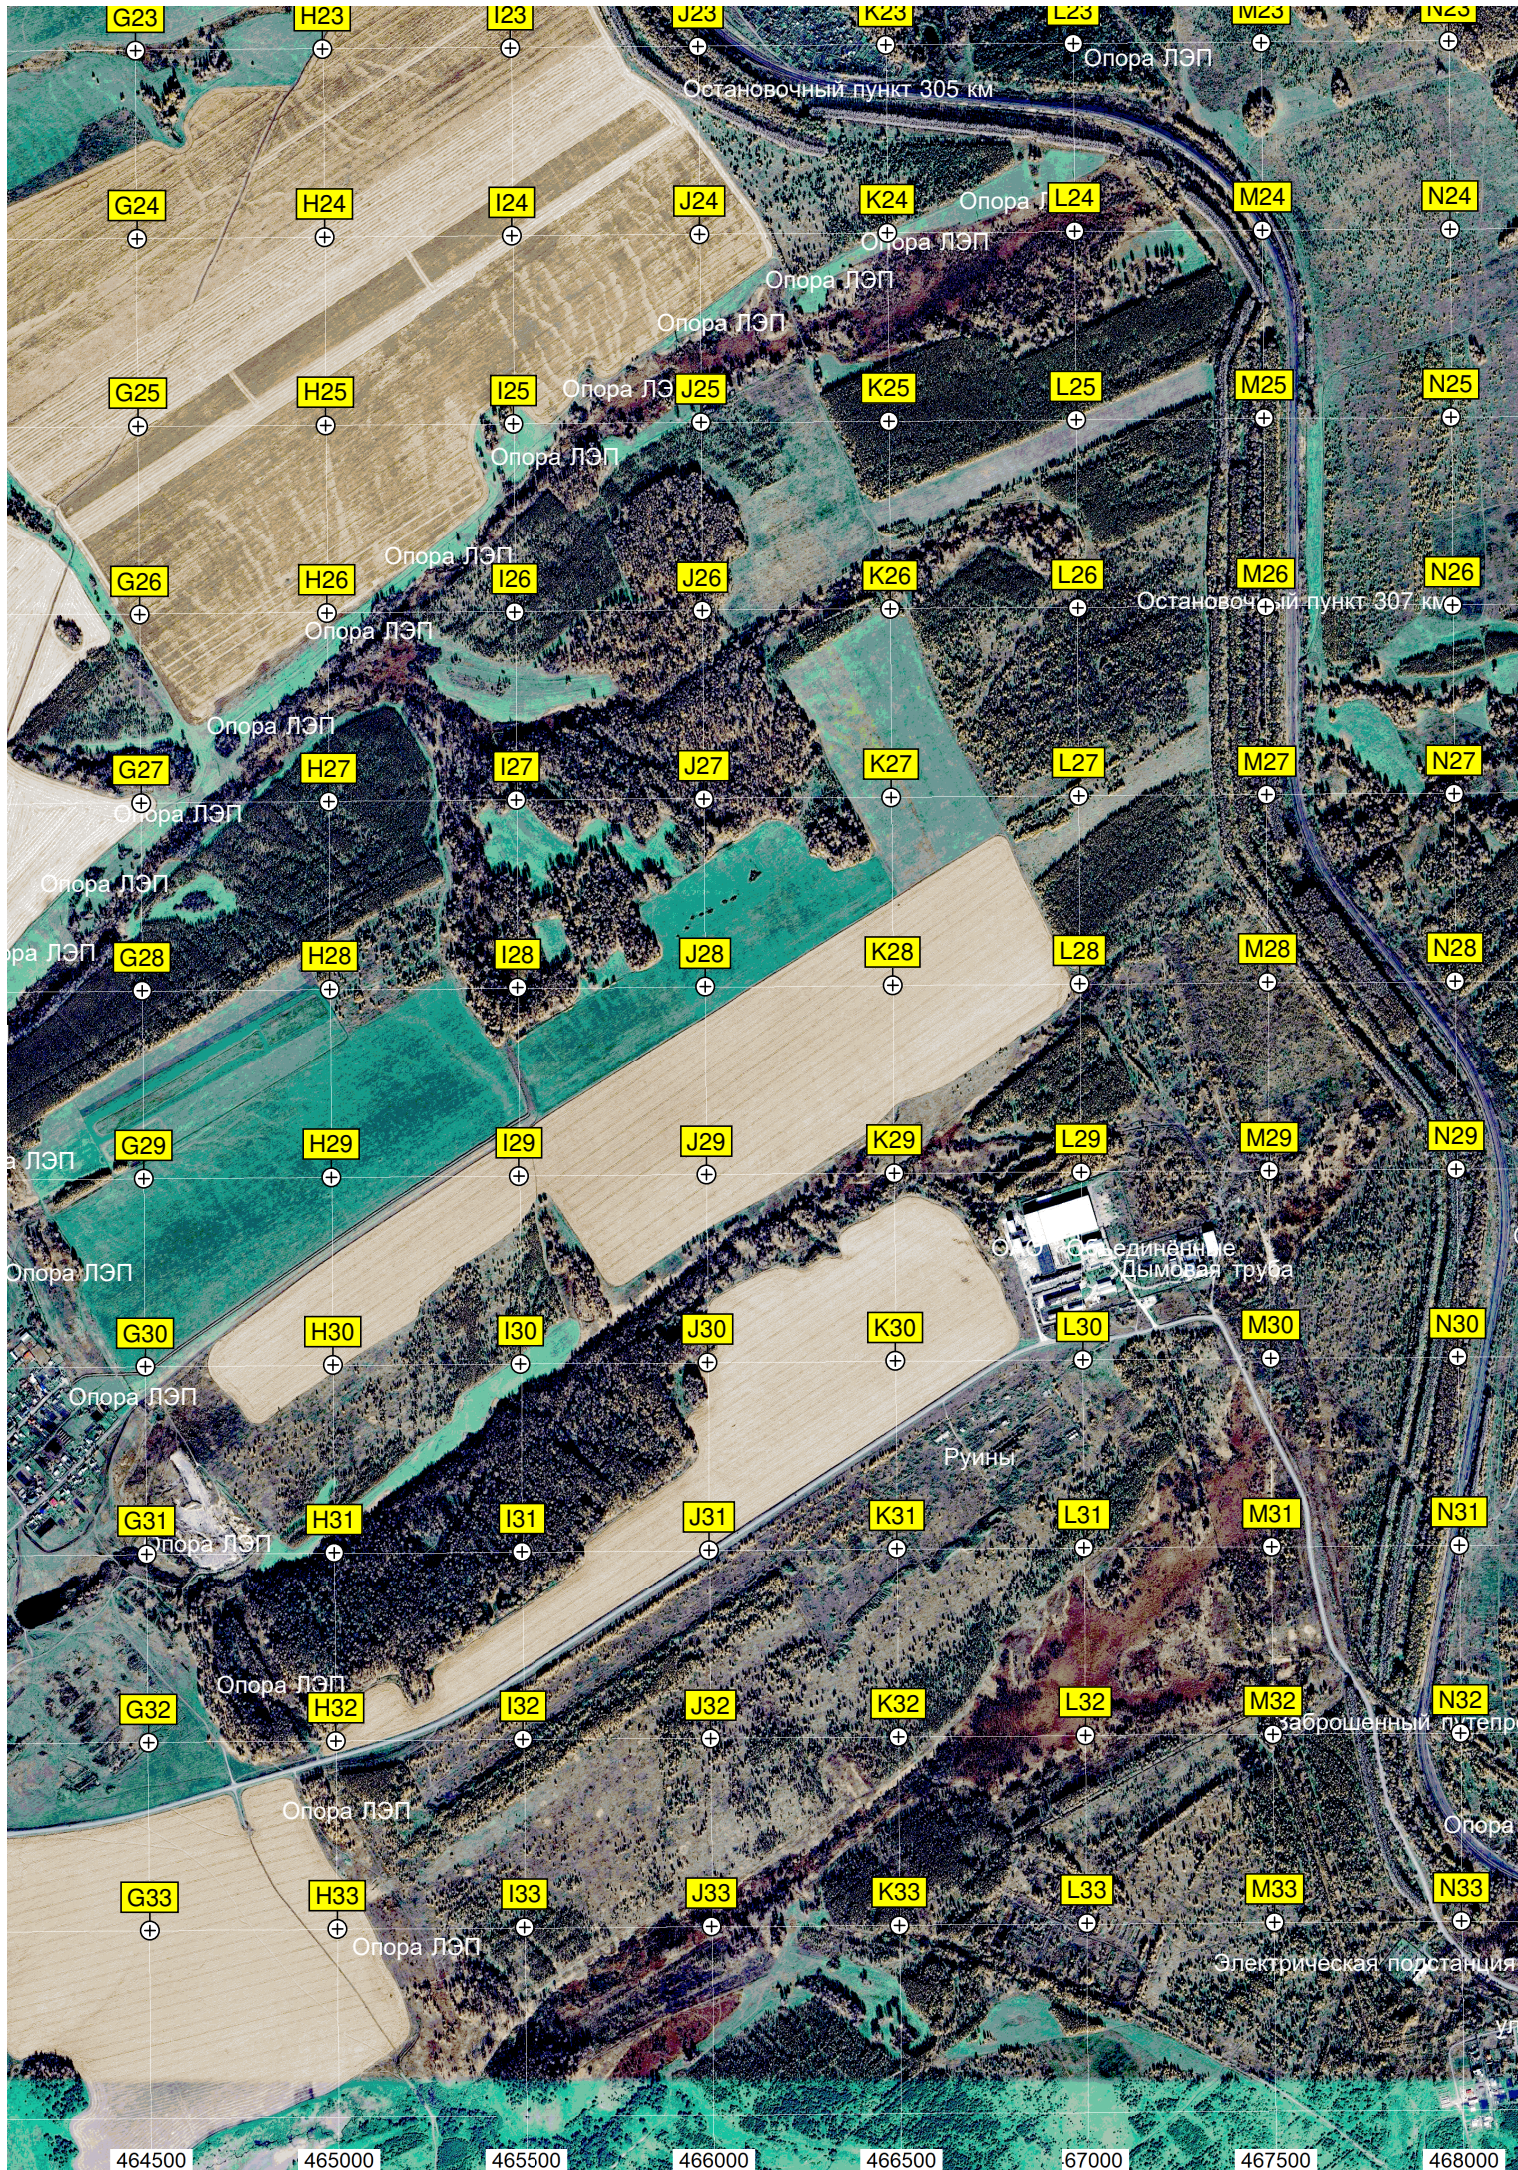

Обогащительная фабрика Красноборская-Котловая

Новосергеевское поле

464500

465000

465500

466000

466500

67000