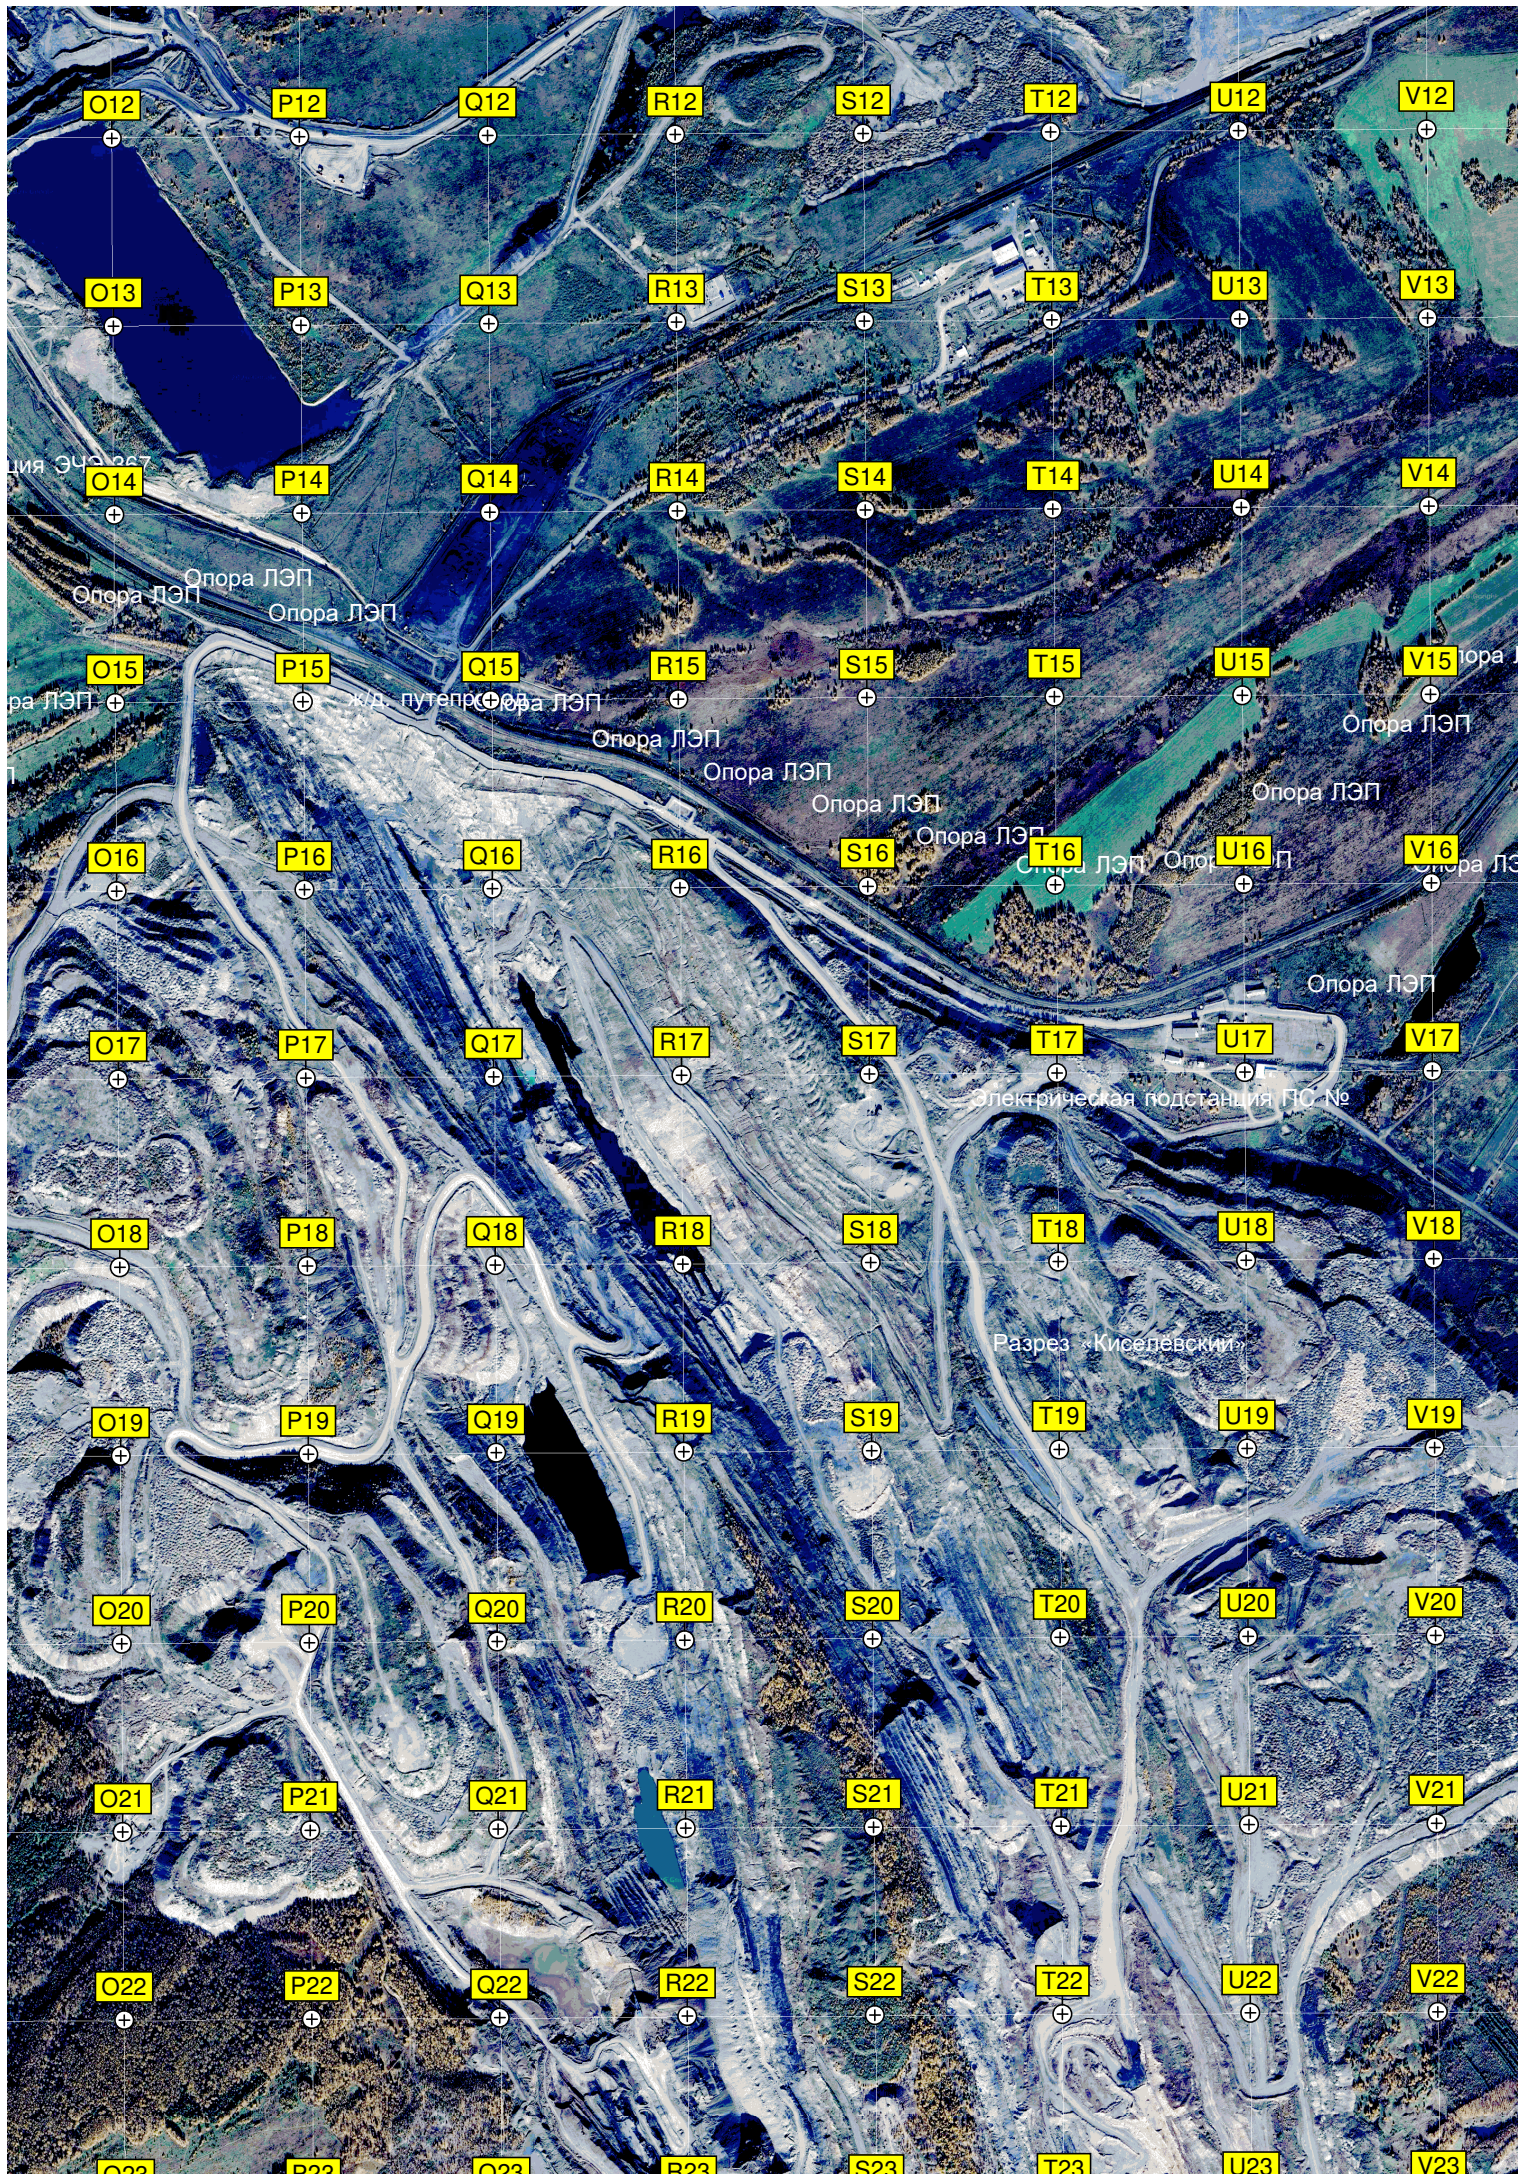

G11

H11

I11

J11

K11

L11

M11

N11

Обогащительная фабрика Красноборская-Котловая

Новосергеевское поле

464500

465000

465500

466000

466500

67000