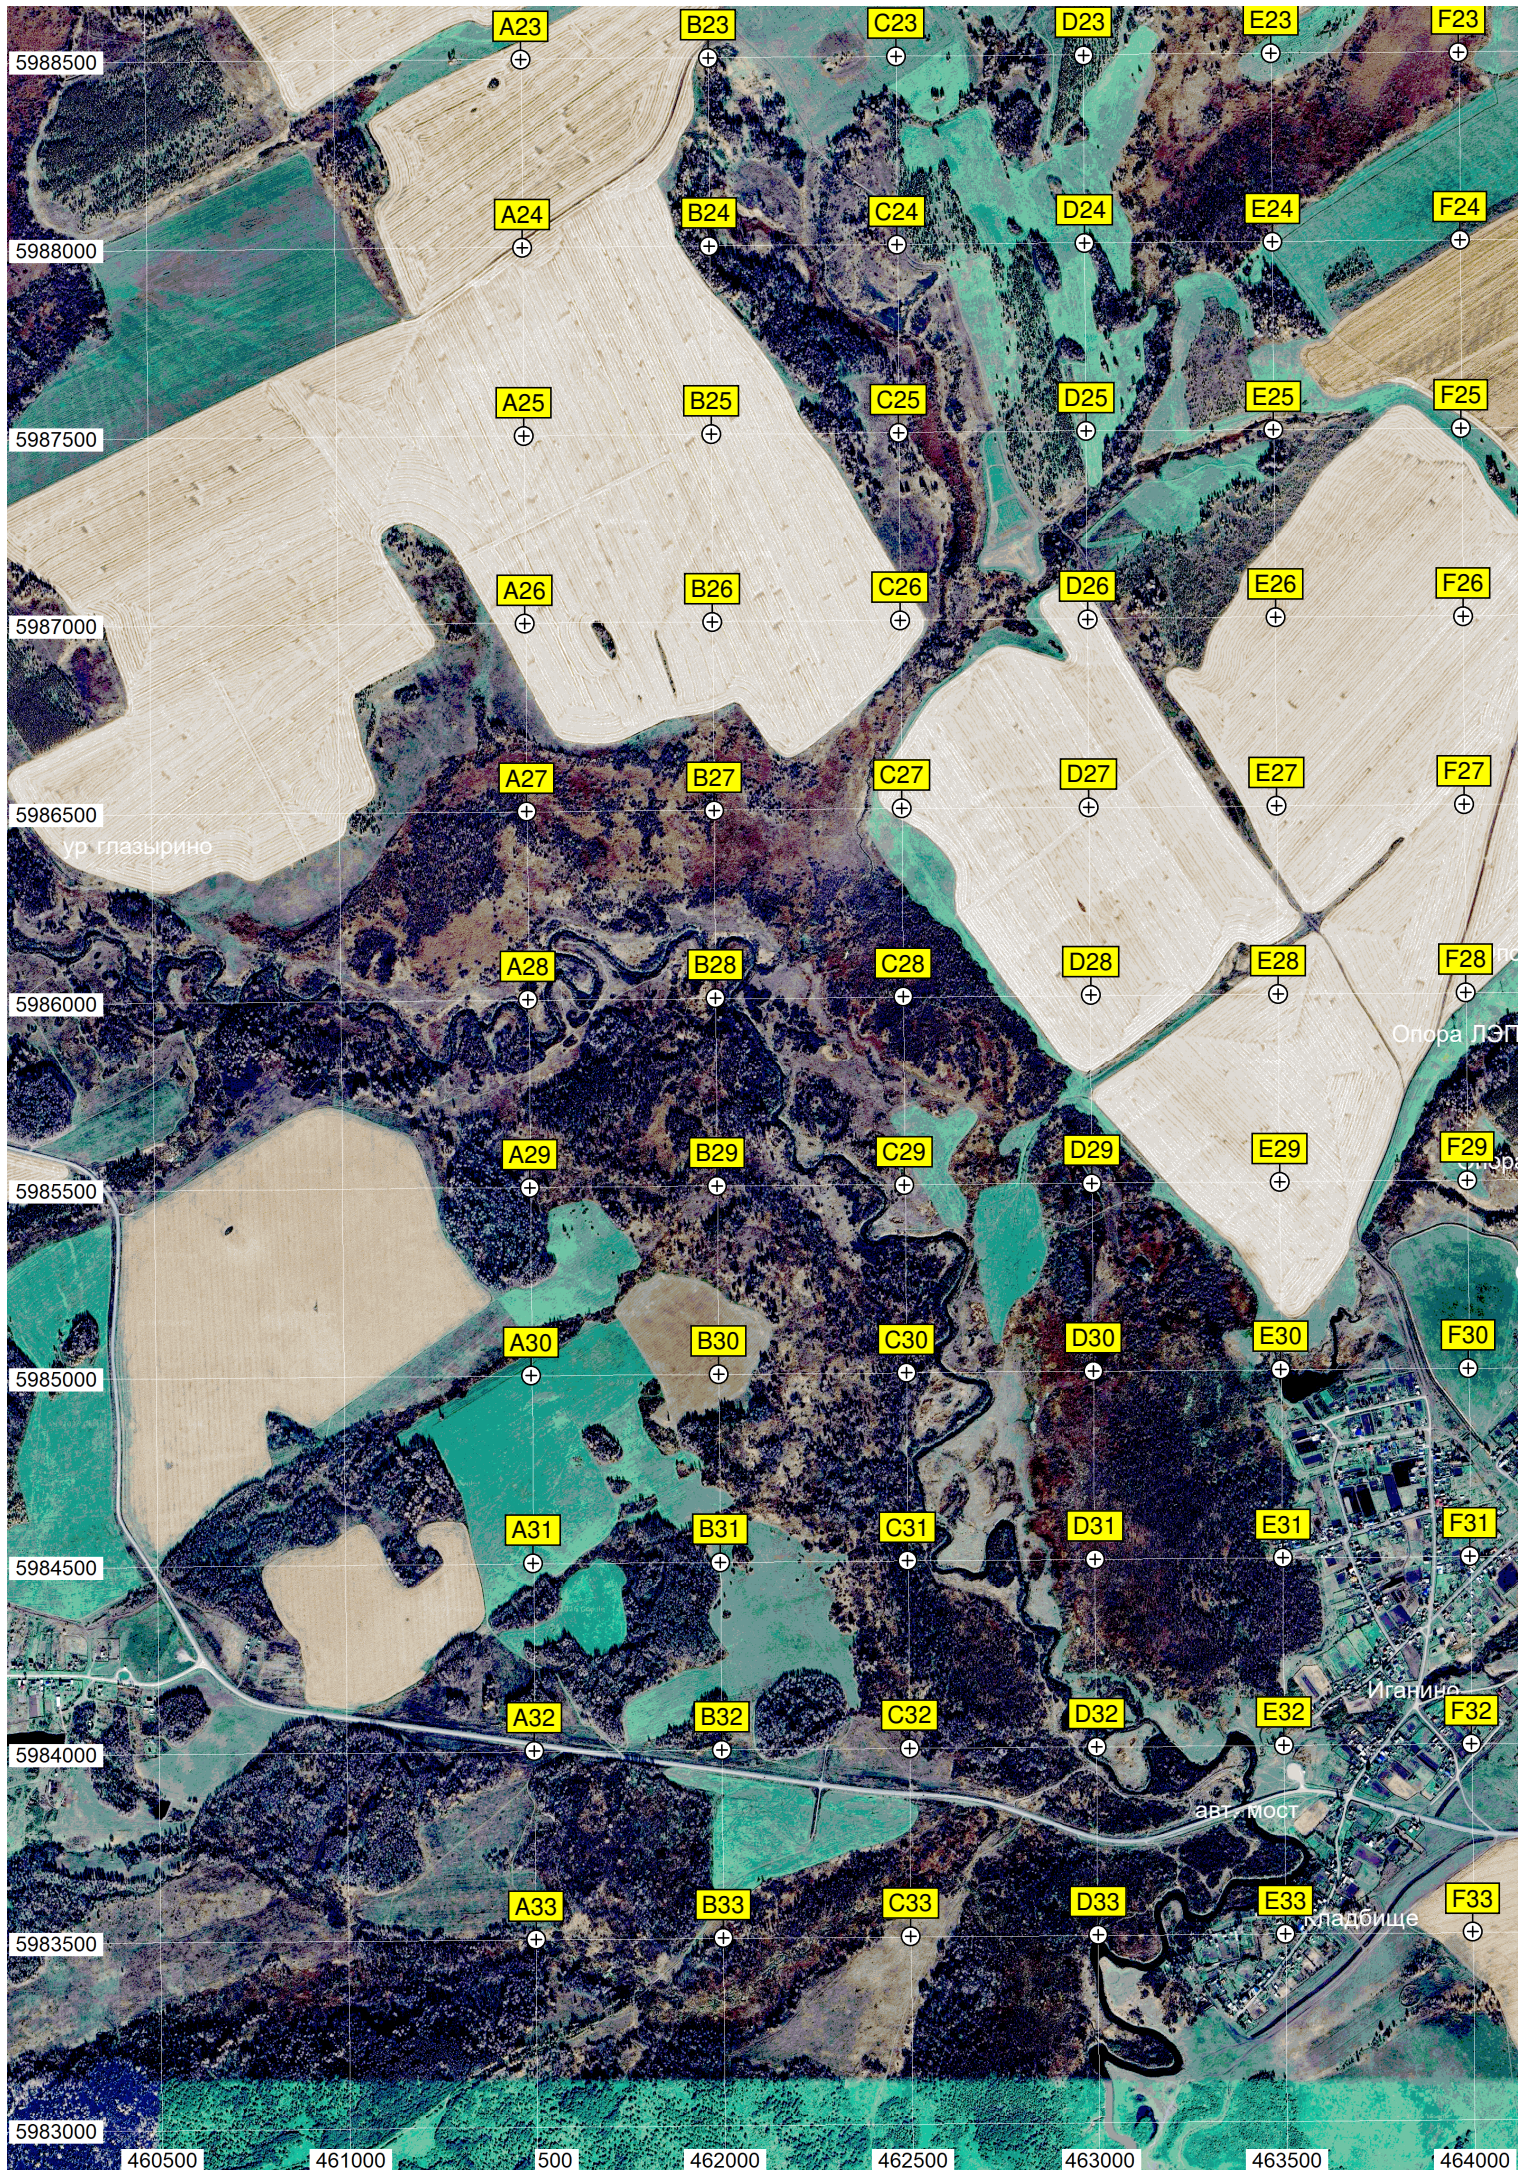

Обогащительная фабрика Красноборская-Котловая

Новосергеевское поле

464500

465000

465500

466000

466500

67000