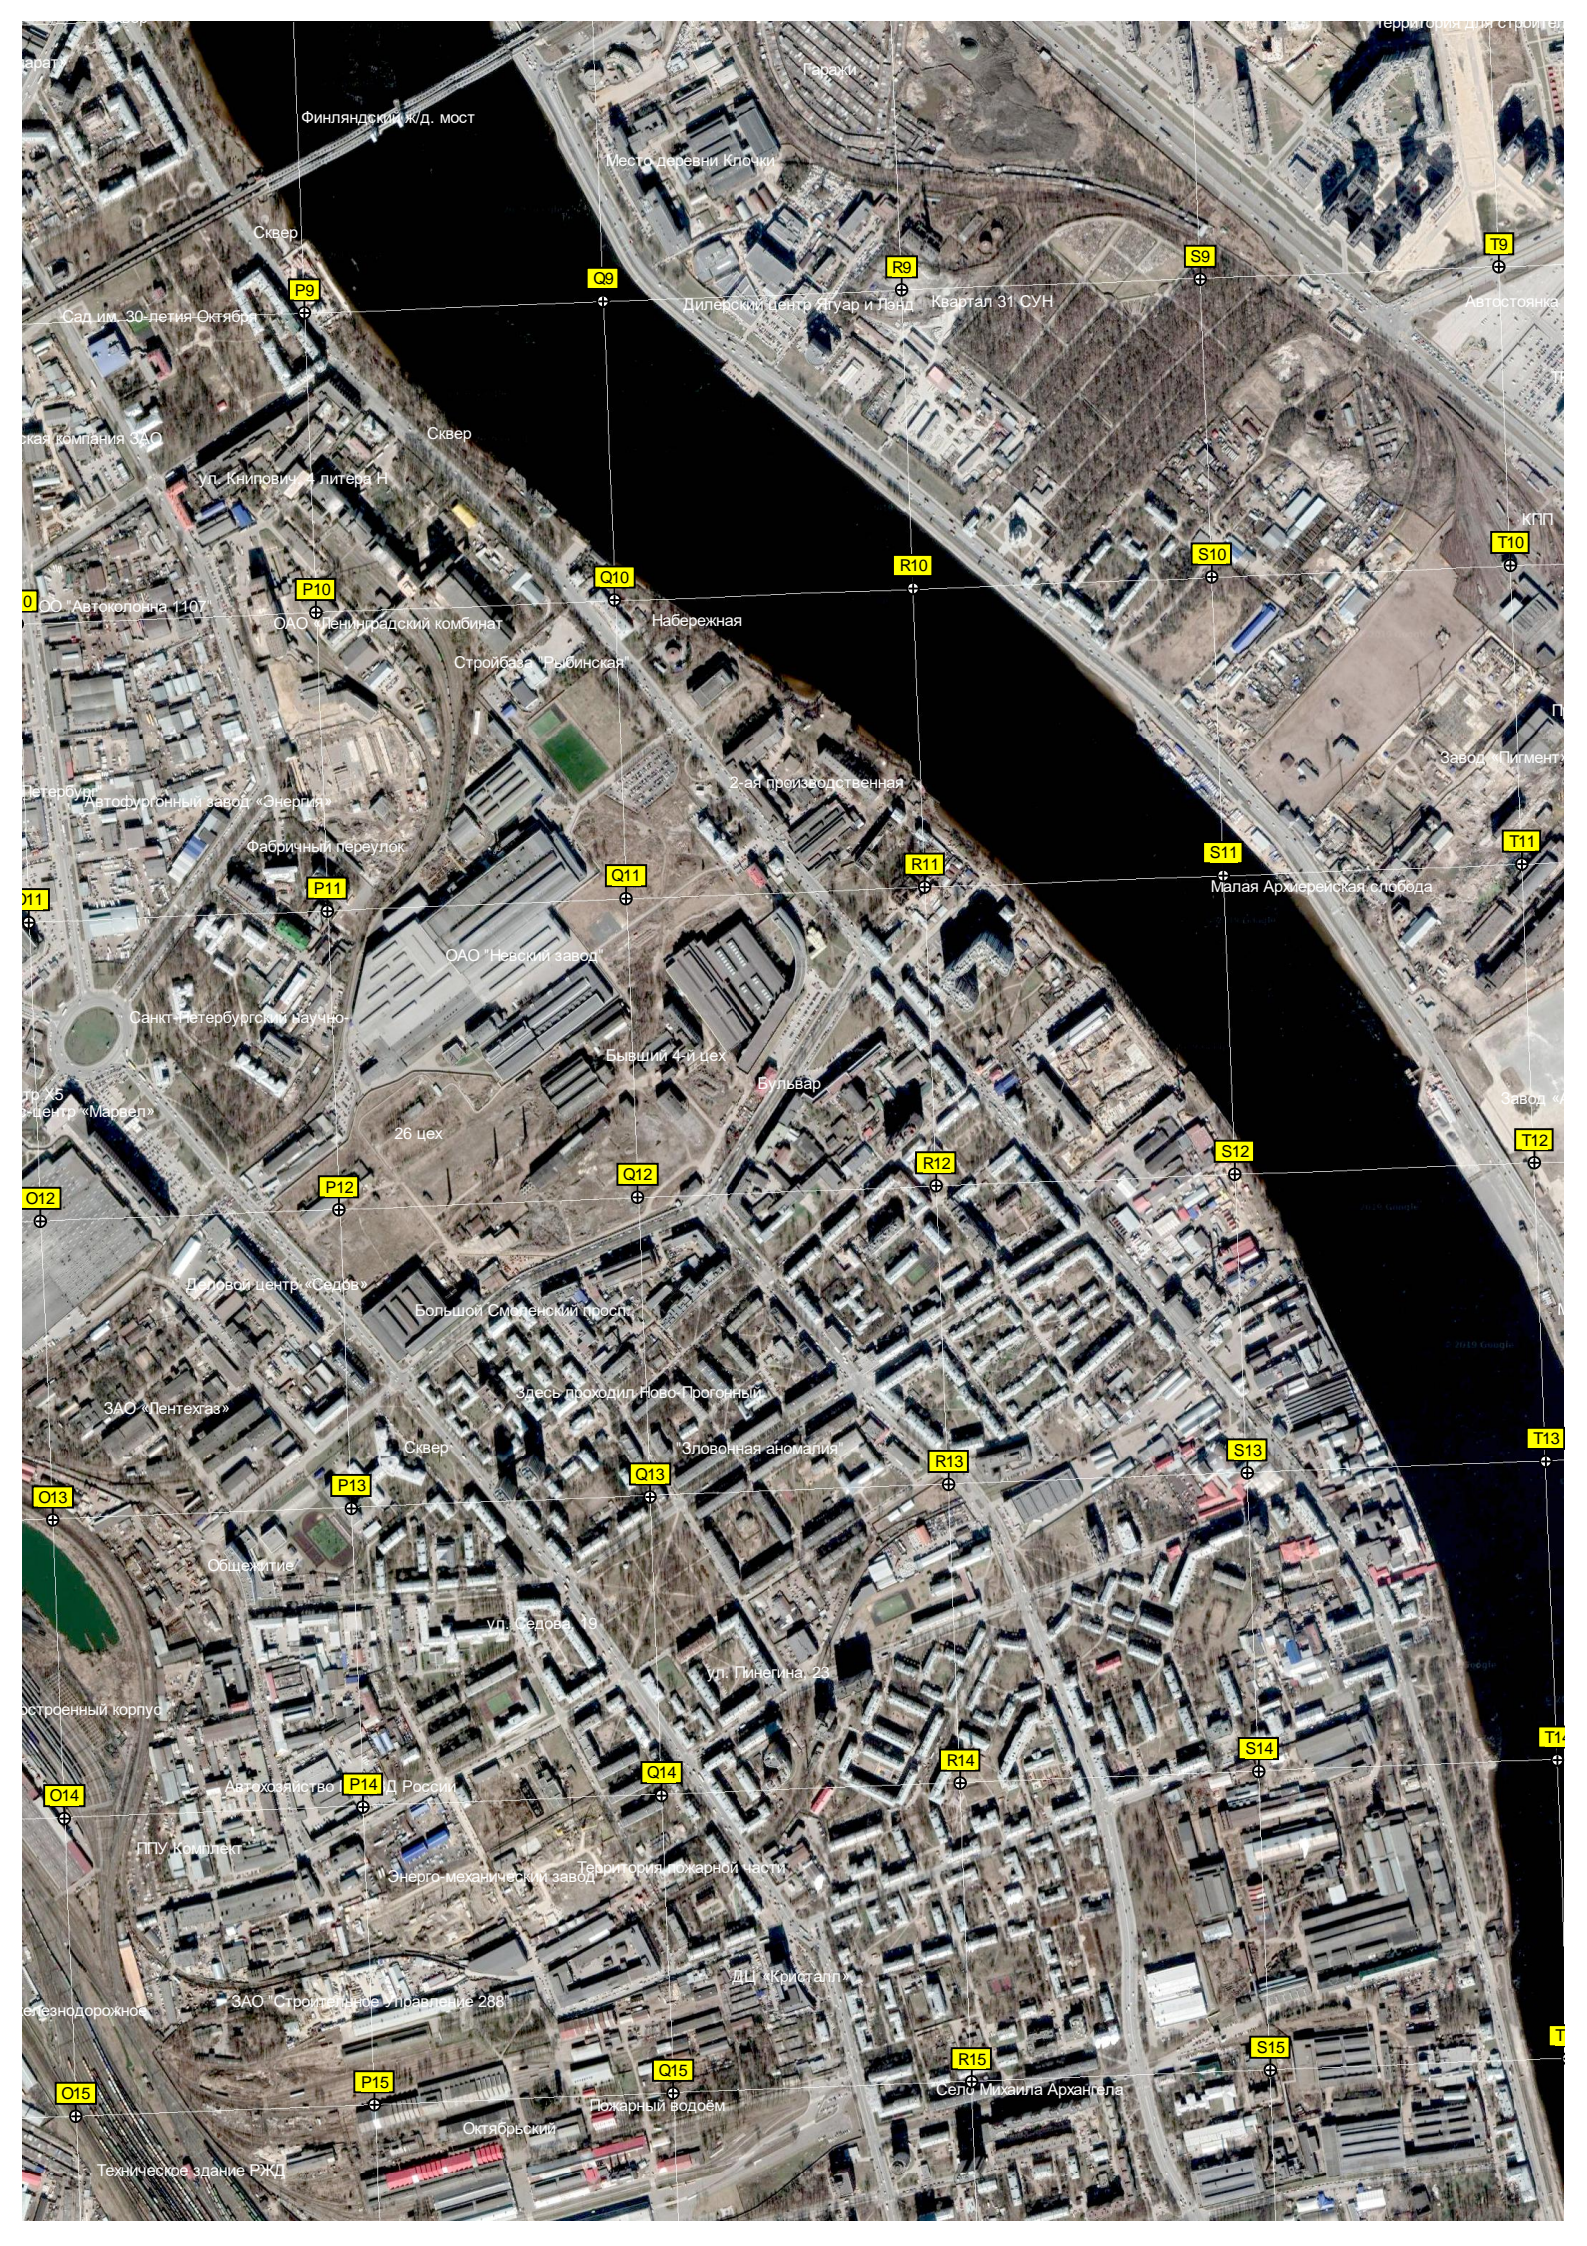

Финляндский мост

Сквер

Сад им. 30-летия Октября

Ул. Княповича, литера Н

ОАО Ленинградский комбинат

Фабричный переулок

Санкт-Петербургский научно-

Деловой центр «Седов»

Общештатное

Автохозяйство Д. России

ЗАО Строительное Управление 288

Техническое здание РЖД

Q9

Q10

Q11

Q12

Q13

Q14

Q15

Место деревни Ключки

Дилерский центр Ягуар и Ленд

Квартал 31 СУН

Набережная

2-ая производственная

Бывший 4-й цех

Здесь проходил Ново-Прогонный

Зловонная аномалия

ул. Тинегина, 23

ДЦ «Кристалл»

Октябрьский

R9

R10

R11

R12

R13

R14

R15

S9

S10

S11

S12

S13

S14

S15

Малая Армерейская слобода

Село Михаила Архангела

T9

T10

T11

T12

T13

T14

T15

Автостоянка

КПП

Завод «Пигмент»

Завод

Завод

Территория пожарной части

Территория для строительства