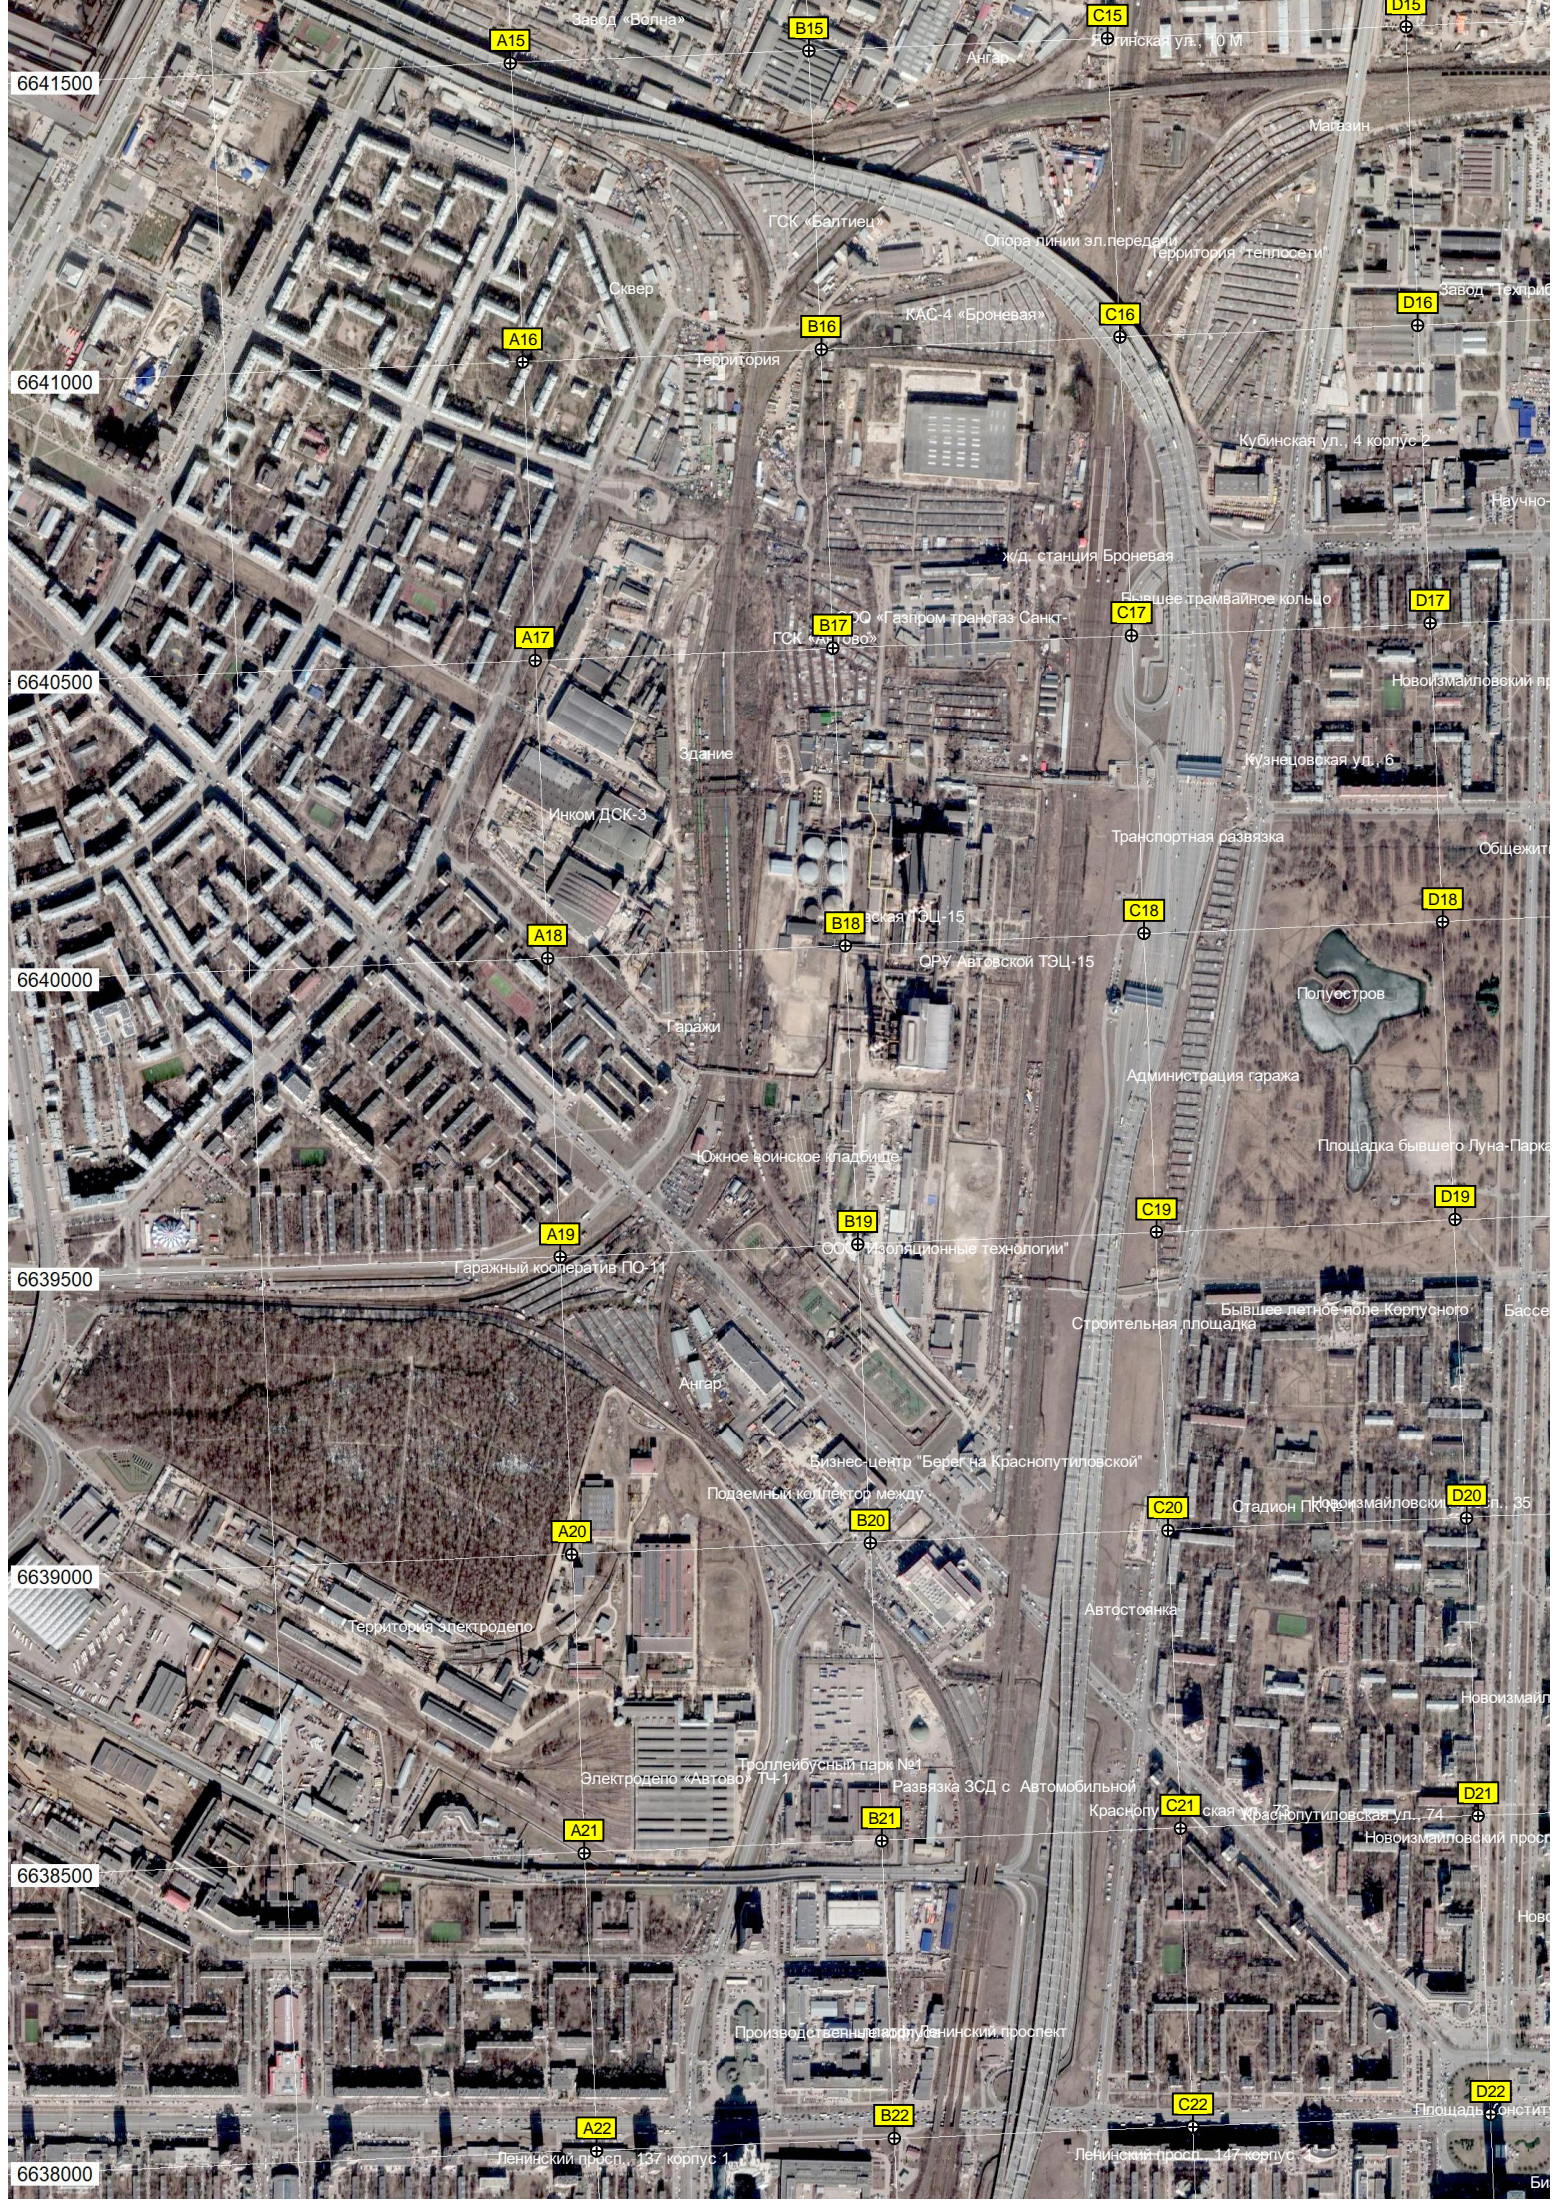

6641500

6641000

6640500

6640000

6639500

6639000

6638500

6638000

A15

B15

C15

D15

A16

B16

C16

D16

A17

B17

C17

D17

A18

B18

C18

D18

A19

B19

C19

D19

A20

B20

C20

D20

A21

B21

C21

D21

A22

B22

C22

D22

завод «Волна»

Ангар

Кубинская ул., 10 М

Магазин

ГСК «Балтиец»

Опора линии эл.передачи

Территория «Теплосети»

Сквер

КАС-4 «Броневая»

Завод «Техприб»

Территория

Кубинская ул., 4 корпус 2

Научно-

жид. станция Броневая

Бывшее трамвайное кольцо

ОО «Газпром трансгаз Санкт-

ГСК «Азово»

Новоизмайловский пр

Здание

Кузнецовская ул., 6

Инком ДСК-3

Транспортная развязка

Общжитл

Гаражи

Броневая ТЭЦ-15

ОРУ Автовской ТЭЦ-15

Полуостров

Администрация гаража

Площадка бывшего Луна-Парка

Южное воинское кладбище

ОО «Изоляционные технологии»

Строительная площадка

Бывшее летнее поле Корпусного

Бассе

Гаражный кооператив ПО-11

Ангар

Бизнес-центр «Берег на Краснопутиловской»

Подземный коллектор между

Станция ПЧ Новоизмайловский пр., 35

Территория электродепо

Автостоянка

Новоизмай

Троллейбусный парк №1

Электродепо «Автов» ТЧ-1

Развязка ЗСД с Автомобильной

Краснопутевская Краснопутиловская ул., 74

Новоизмайловский просп

Производство электродов Ленинский проспект

Ново

Ленинский просп., 137 корпус 1

Ленинский просп., 147 корпус

Площадка «Стилит

Би