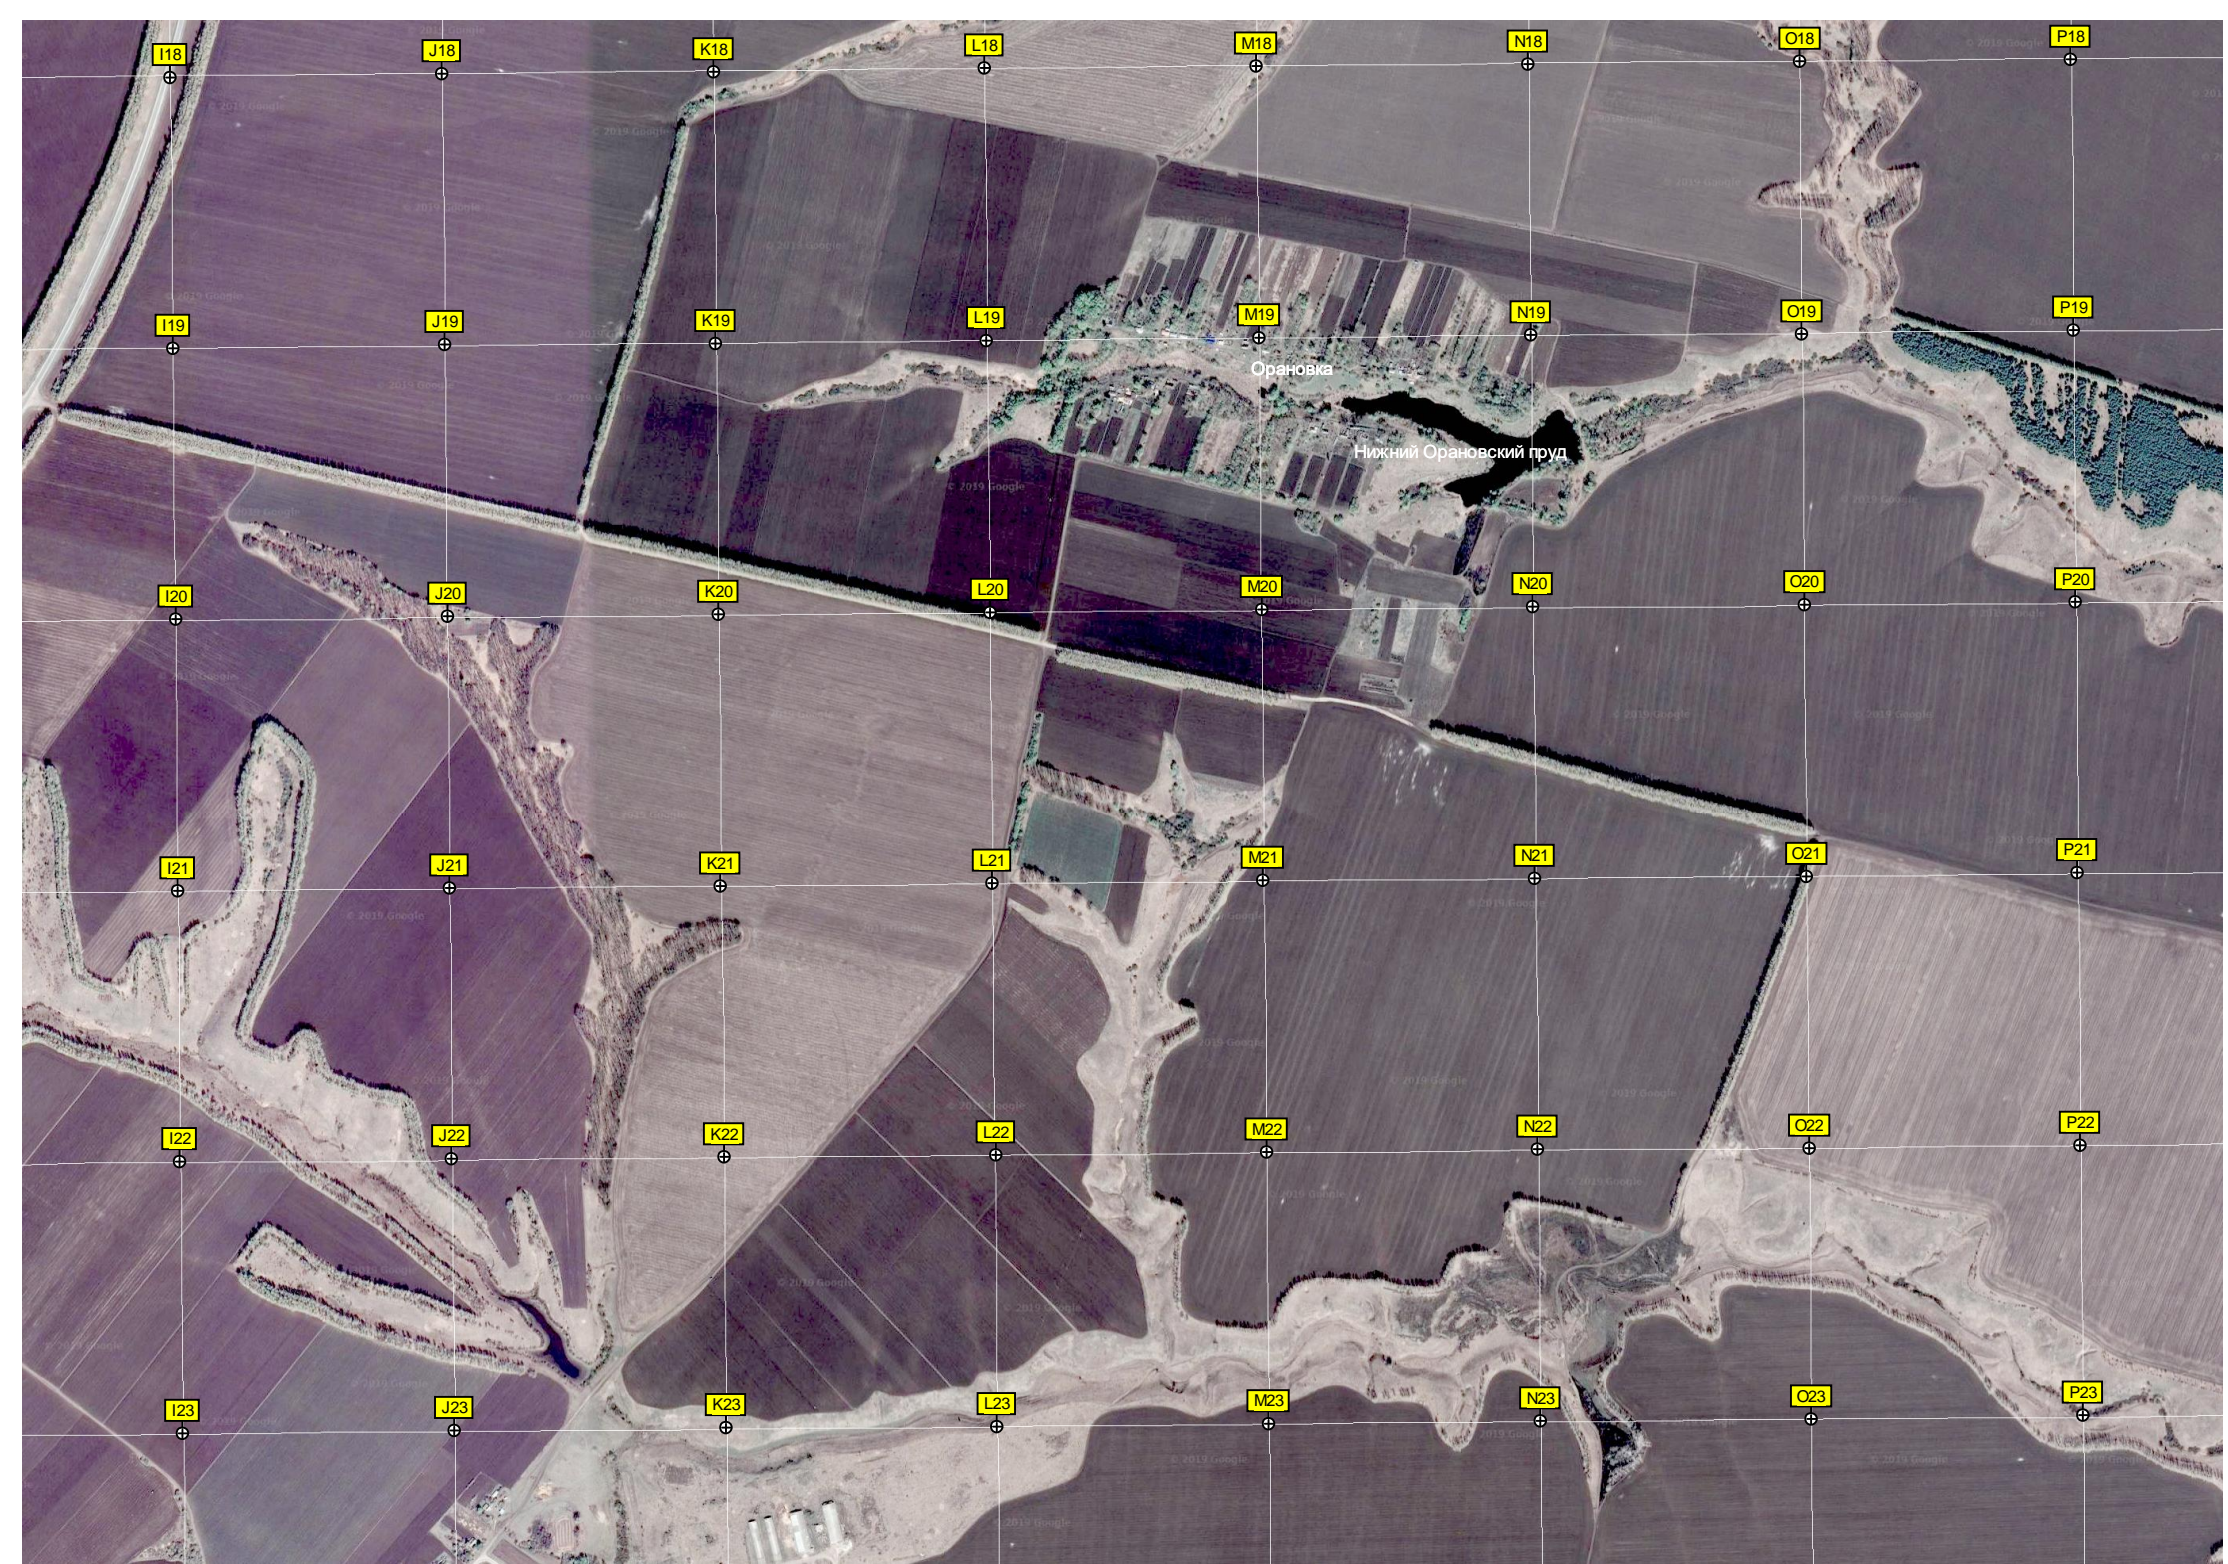

G23

H23

Автобусная остановка «Красное Утро»

Красное Утро

Урочище Астриевский

Q18

R18

S18