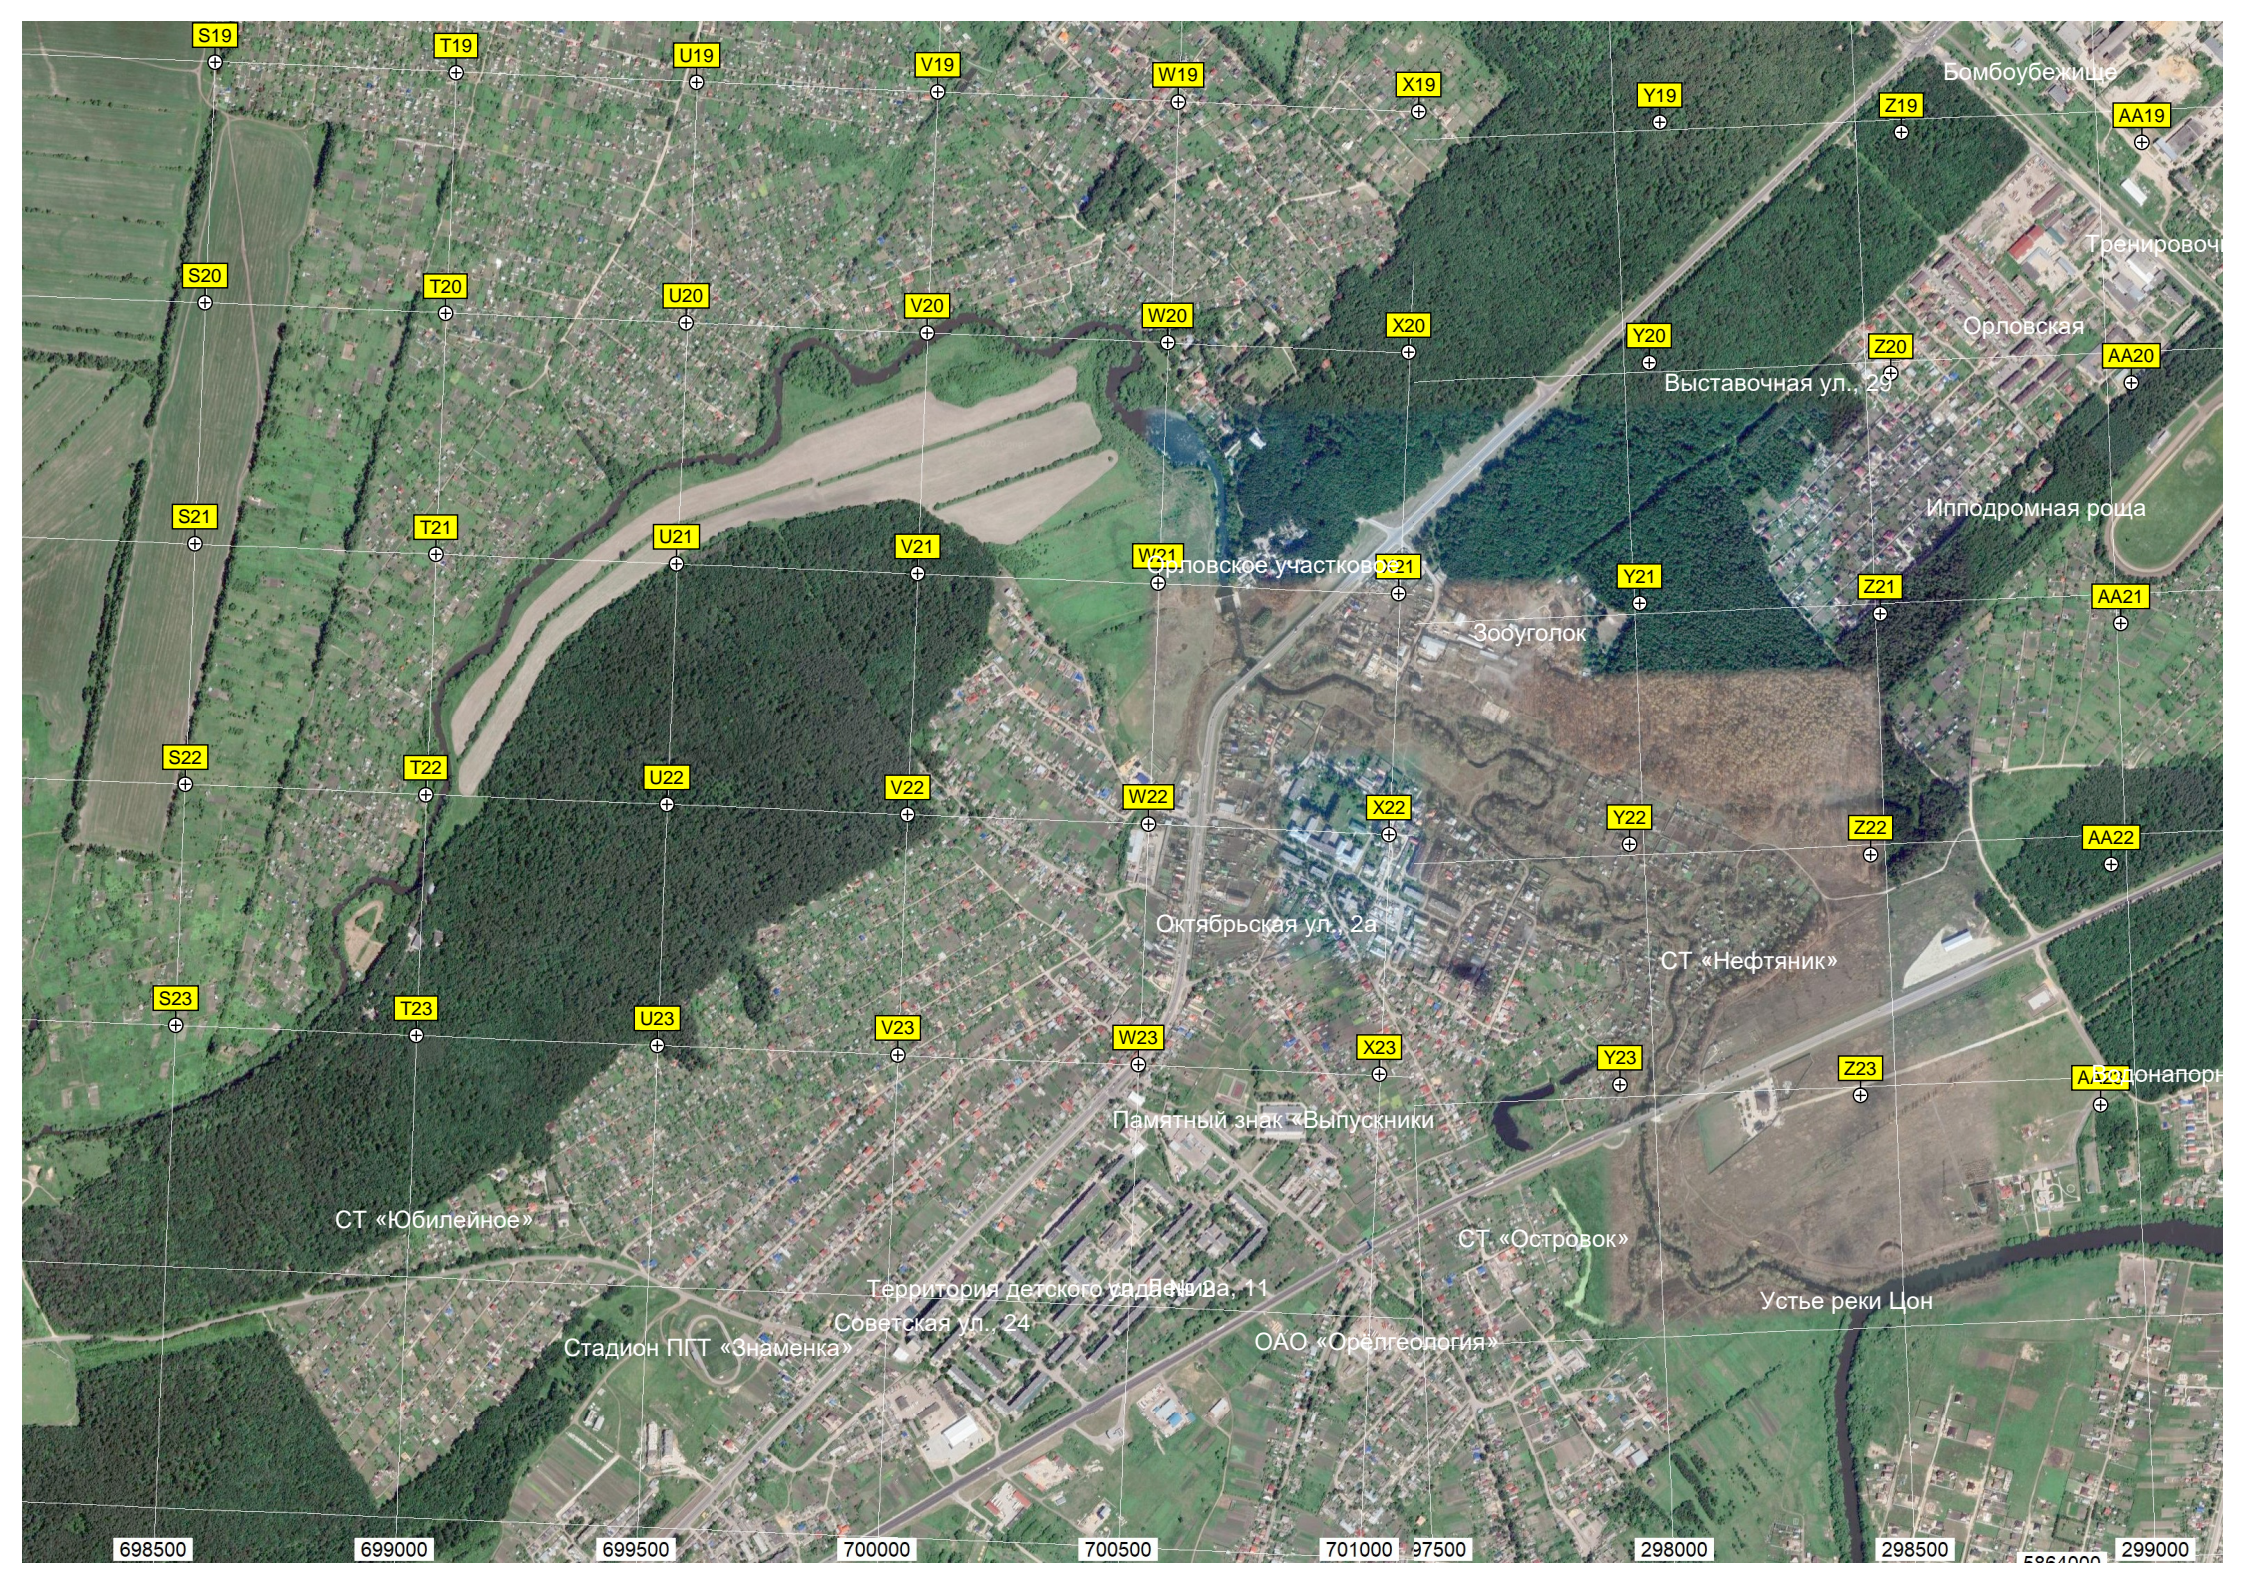

S19

T19

U19

V19

W19

X19

Y19

Z19

AA19

S20

T20

U20

V20

W20

X20

Y20

Z20

AA20

S21

T21

U21

V21

W21

X21

Y21

Z21

AA21

S22

T22

U22

V22

W22

X22

Y22

Z22

AA22

S23

T23

U23

V23

W23

X23

Y23

Z23

AA23

Бомбоубежище

Тренировочный центр

Орловская

Выставочная ул. 29

Ипподромная роща

Орловское участковое

Зооуголок

Октябрьская ул. 2а

СТ «Нефтяник»

Памятный знак «Выпускники»

СТ «Островок»

Устье реки Цон

ОАО «Орелгеология»

Территория детского сада №11

Советская ул. 24

Стадион ПТТ «Знаменка»

СТ «Юбилейное»

698500 699000 699500 700000 700500 701000 701500 298000 298500 299000