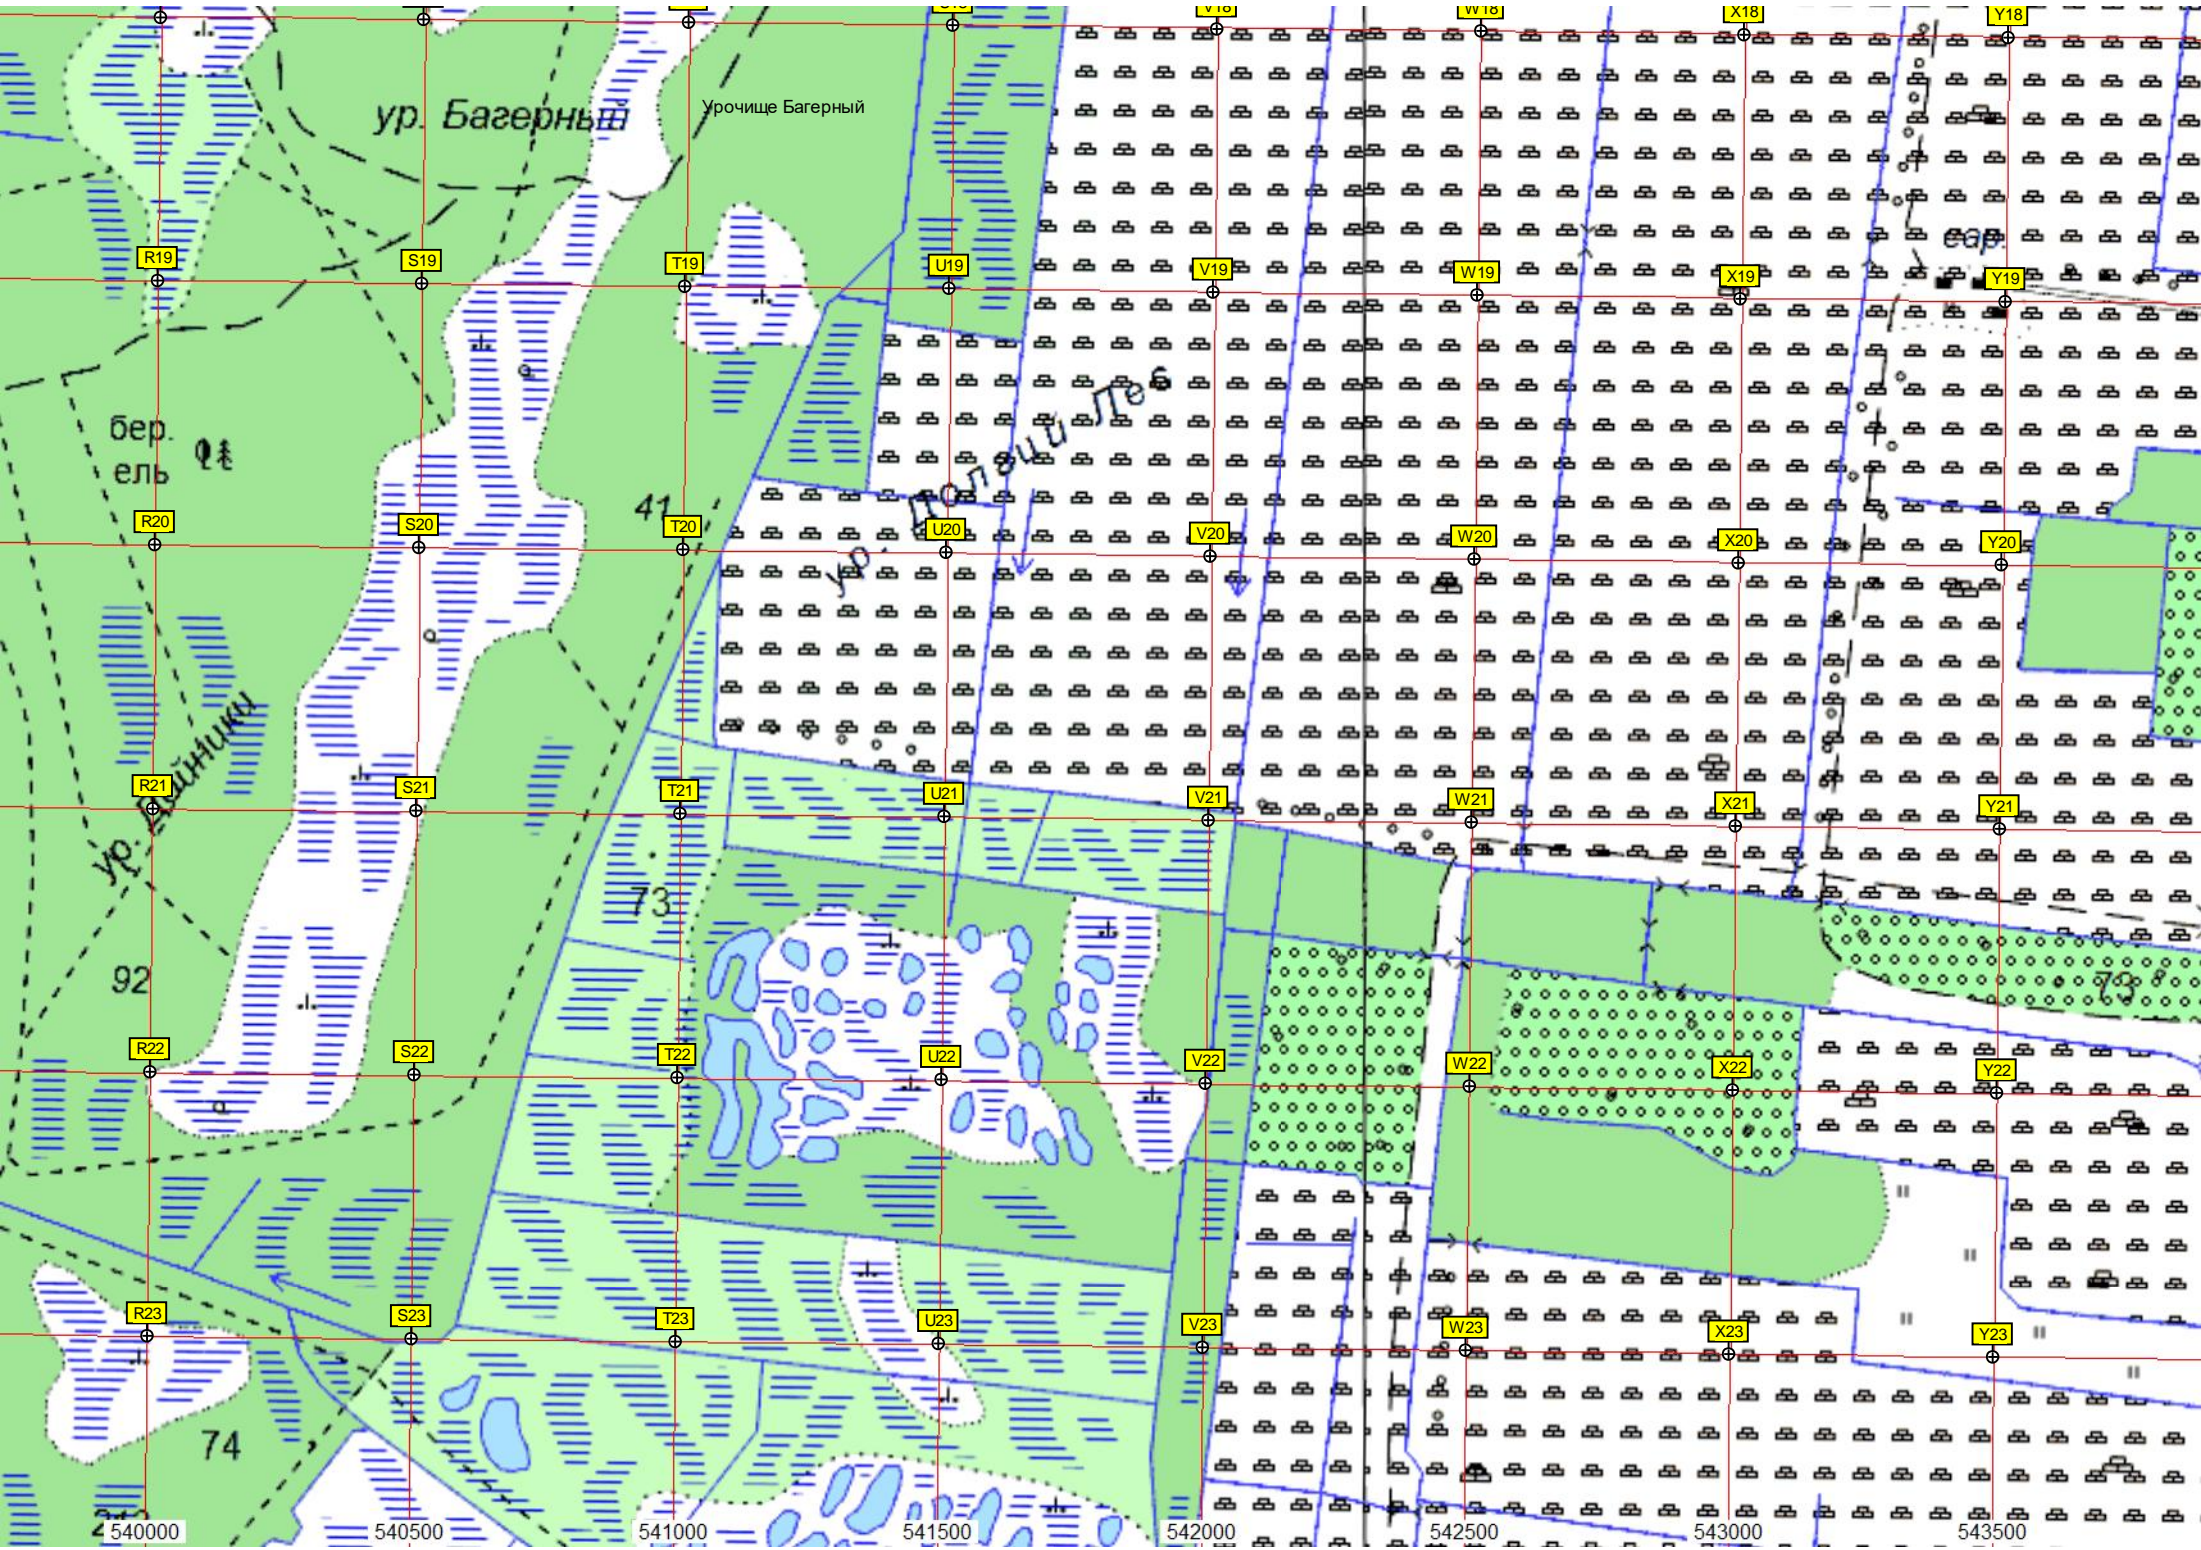

Красноярский район  
Красноярск

ур. Ширяйское

Мулево

Геодезическая вышка

ур. Багерный

Урочище Багерный

бер.  
ель

ур. Дынки

ур. Дынки

41

73

92

74

540000 540500 541000 541500 542000 542500 543000 543500

R19 S19 T19 U19 V19 W19 X19 Y19  
R20 S20 T20 U20 V20 W20 X20 Y20  
R21 S21 T21 U21 V21 W21 X21 Y21  
R22 S22 T22 U22 V22 W22 X22 Y22  
R23 S23 T23 U23 V23 W23 X23 Y23