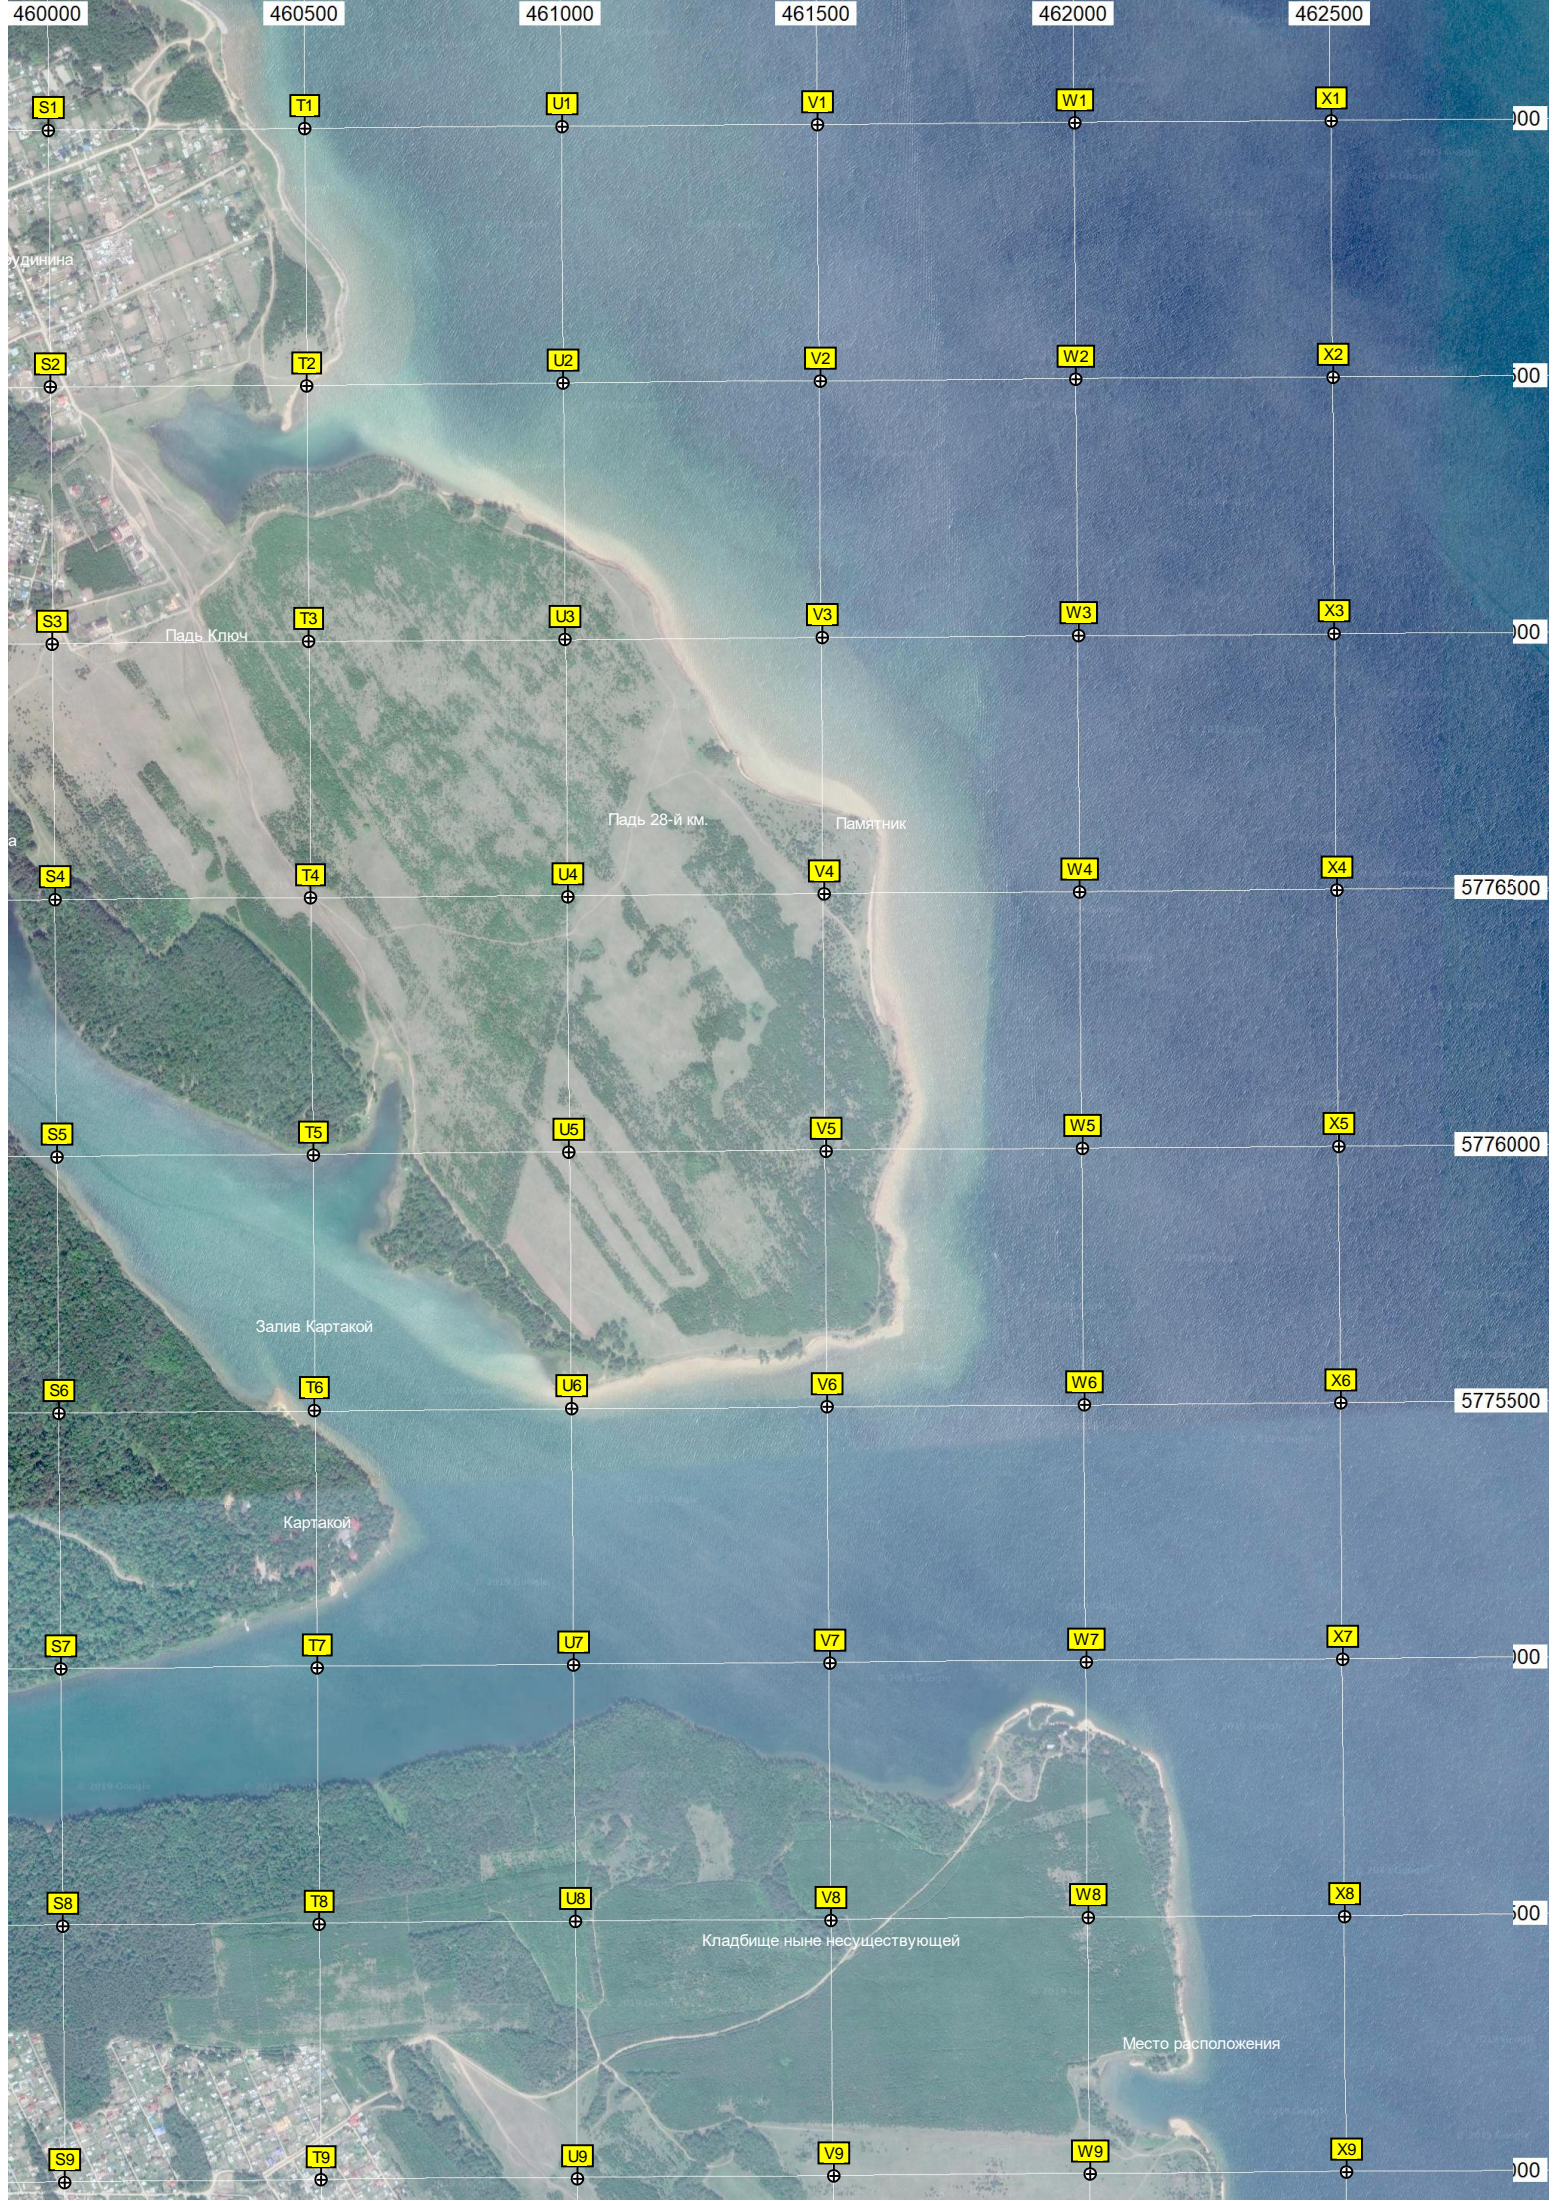

Падь Семенов

Падь Картакойчик

Падь Климова

Падь Сидориха

Падь Миткова падь

Причал

460000

460500