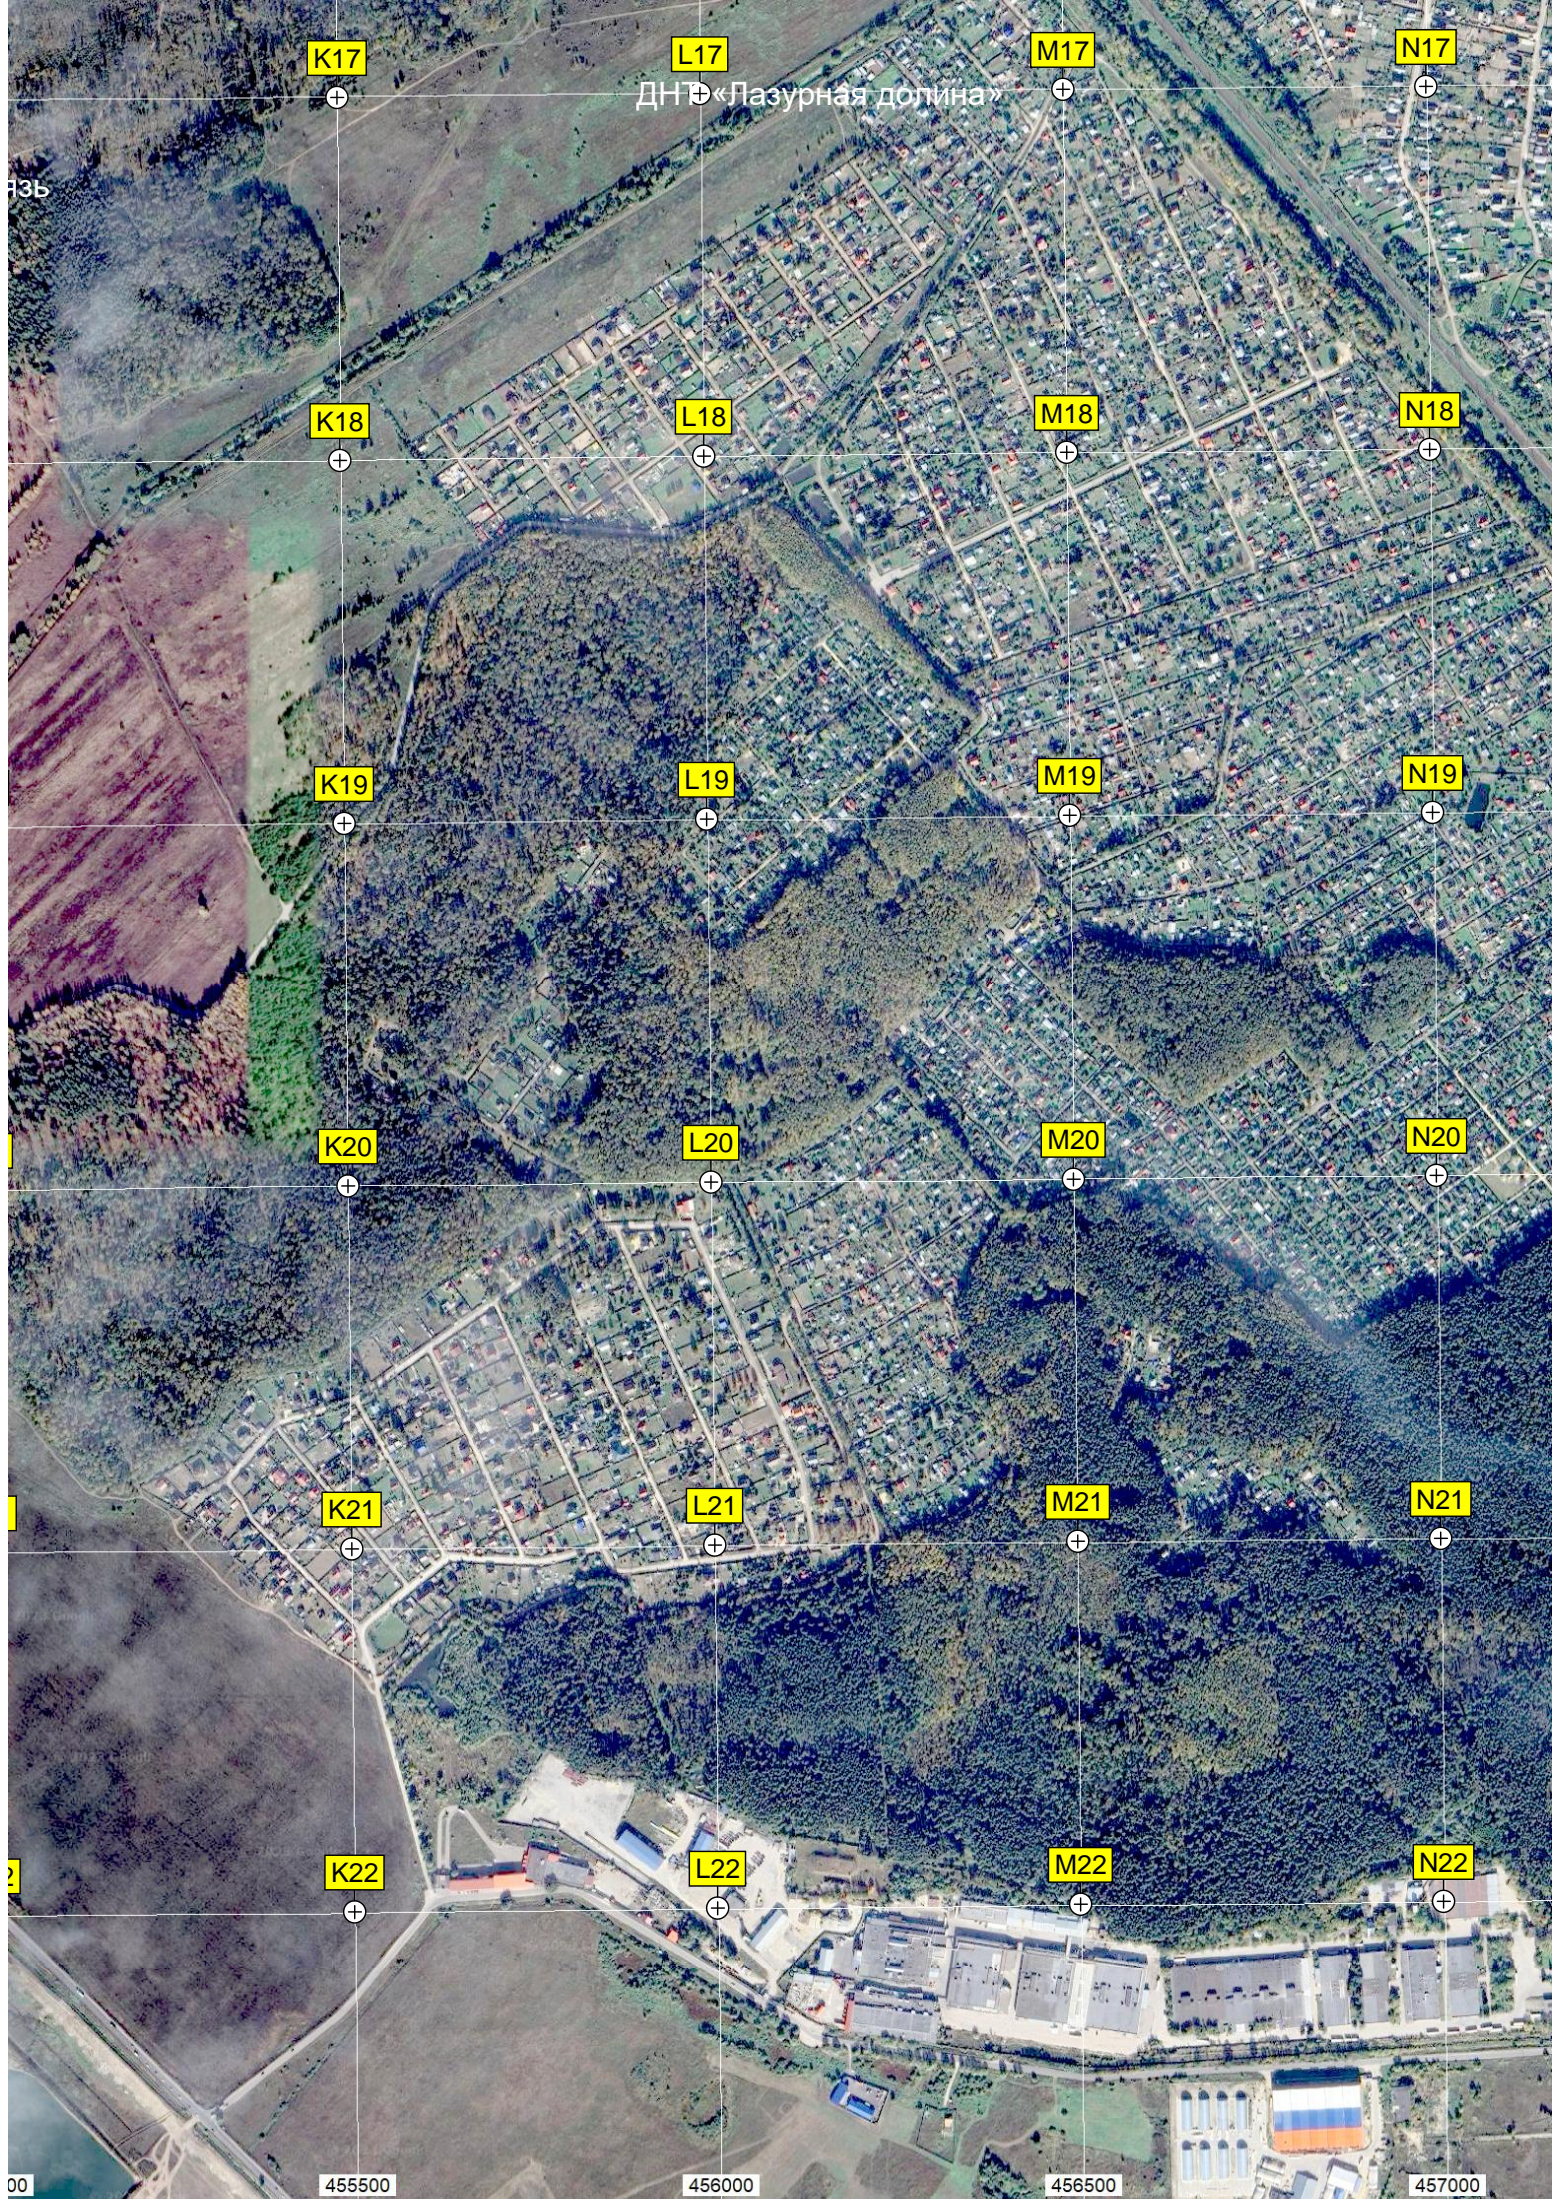

ДНТ «Лазурная долина»

K17

L17

M17

N17

K18

L18

M18

N18

K19

L19

M19

N19

K20

L20

M20

N20

K21

L21

M21

N21

K22

L22

M22

N22

455500

456000

456500

457000