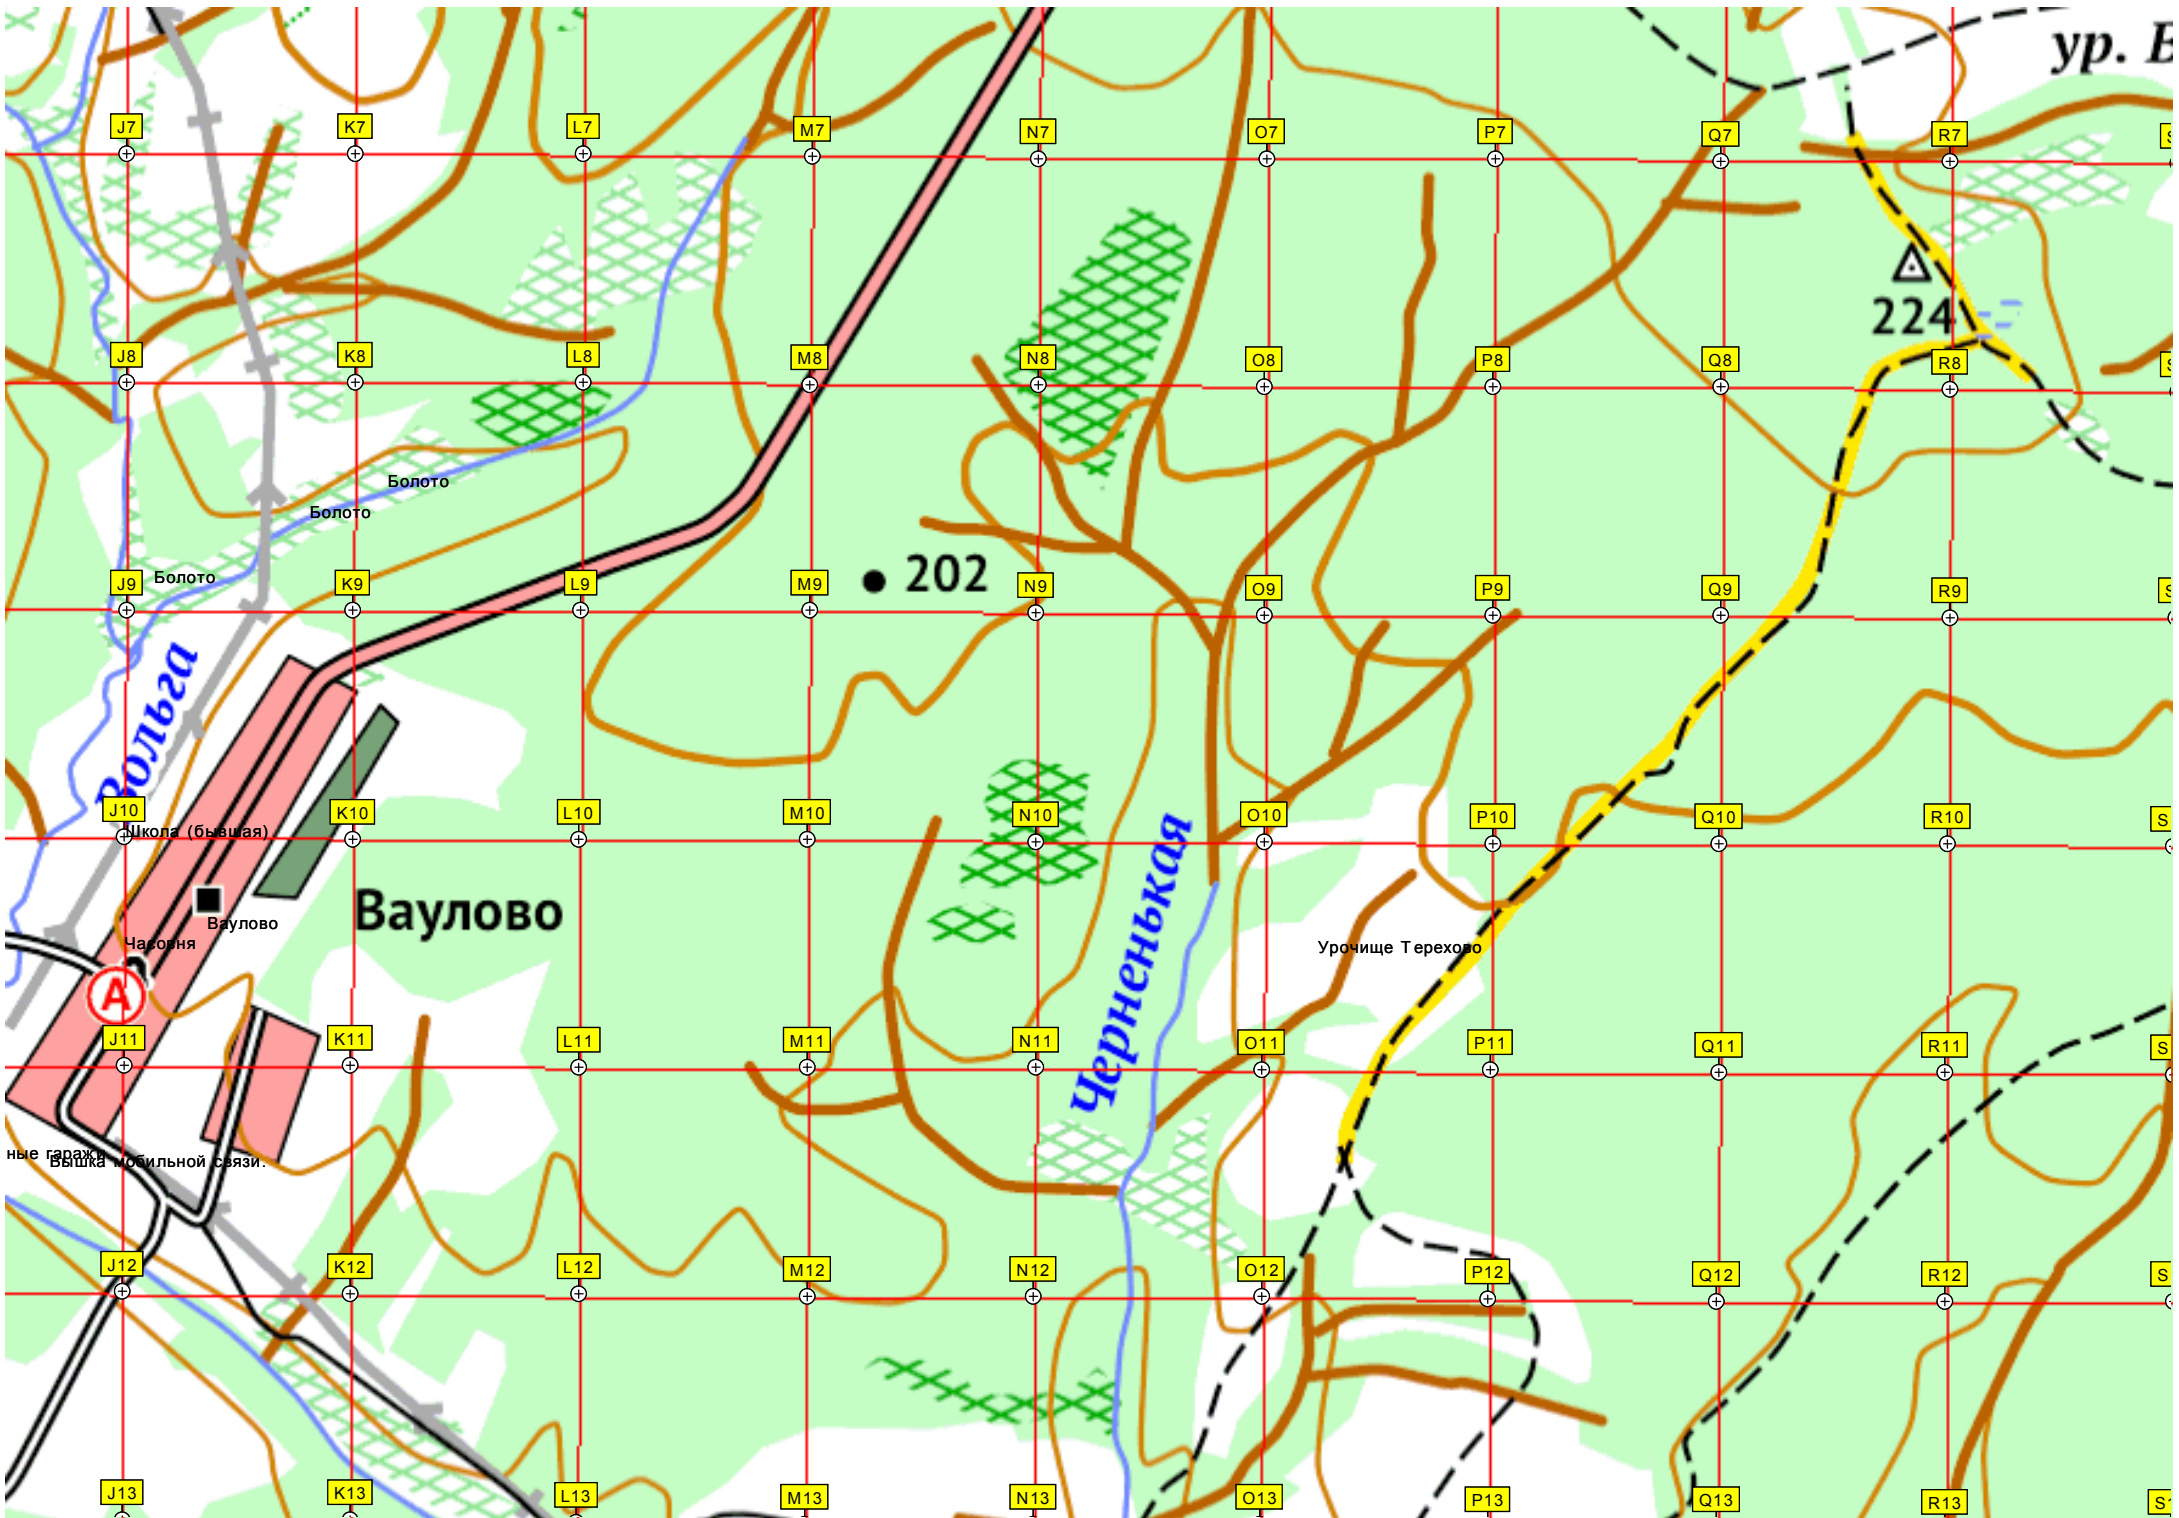

ур. Е

224

● 202

Болото

Болото

Болото

Вольга

Ваулово

Черненская

Урочище Терехово

А

Вышка мобильной связи.