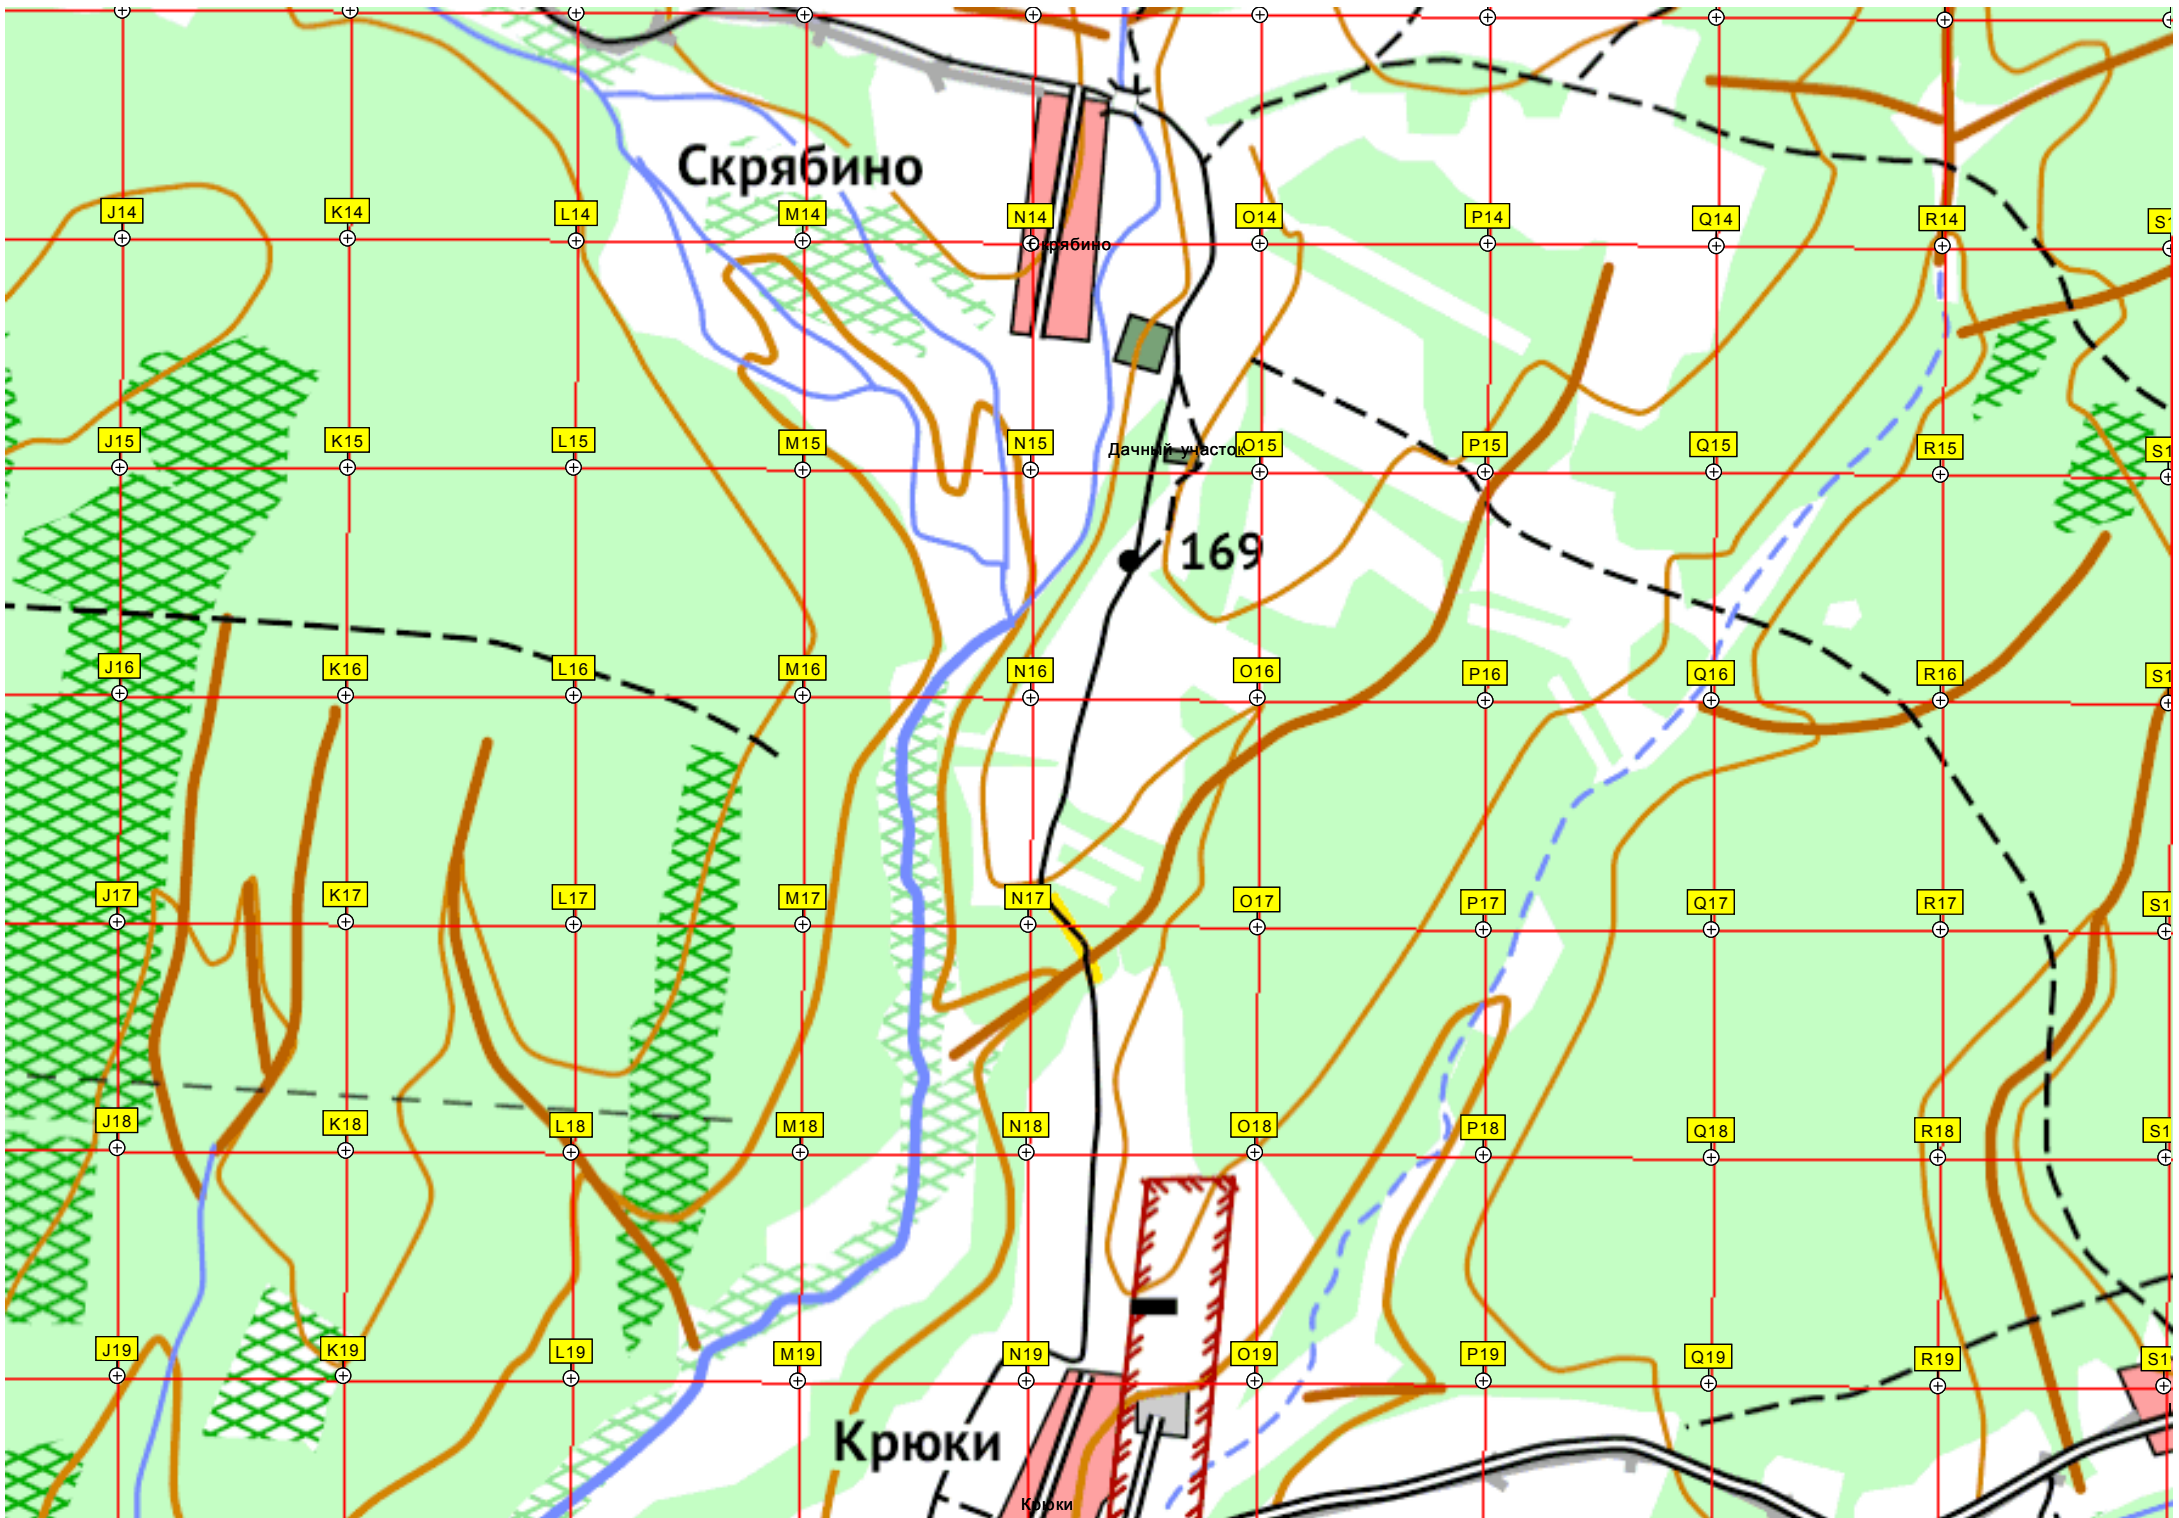

Скрябино

Дачный участок

169

Крюки

Крюки

- J14, K14, L14, M14, N14, O14, P14, Q14, R14, S14
- J15, K15, L15, M15, N15, O15, P15, Q15, R15, S15
- J16, K16, L16, M16, N16, O16, P16, Q16, R16, S16
- J17, K17, L17, M17, N17, O17, P17, Q17, R17, S17
- J18, K18, L18, M18, N18, O18, P18, Q18, R18, S18
- J19, K19, L19, M19, N19, O19, P19, Q19, R19, S19