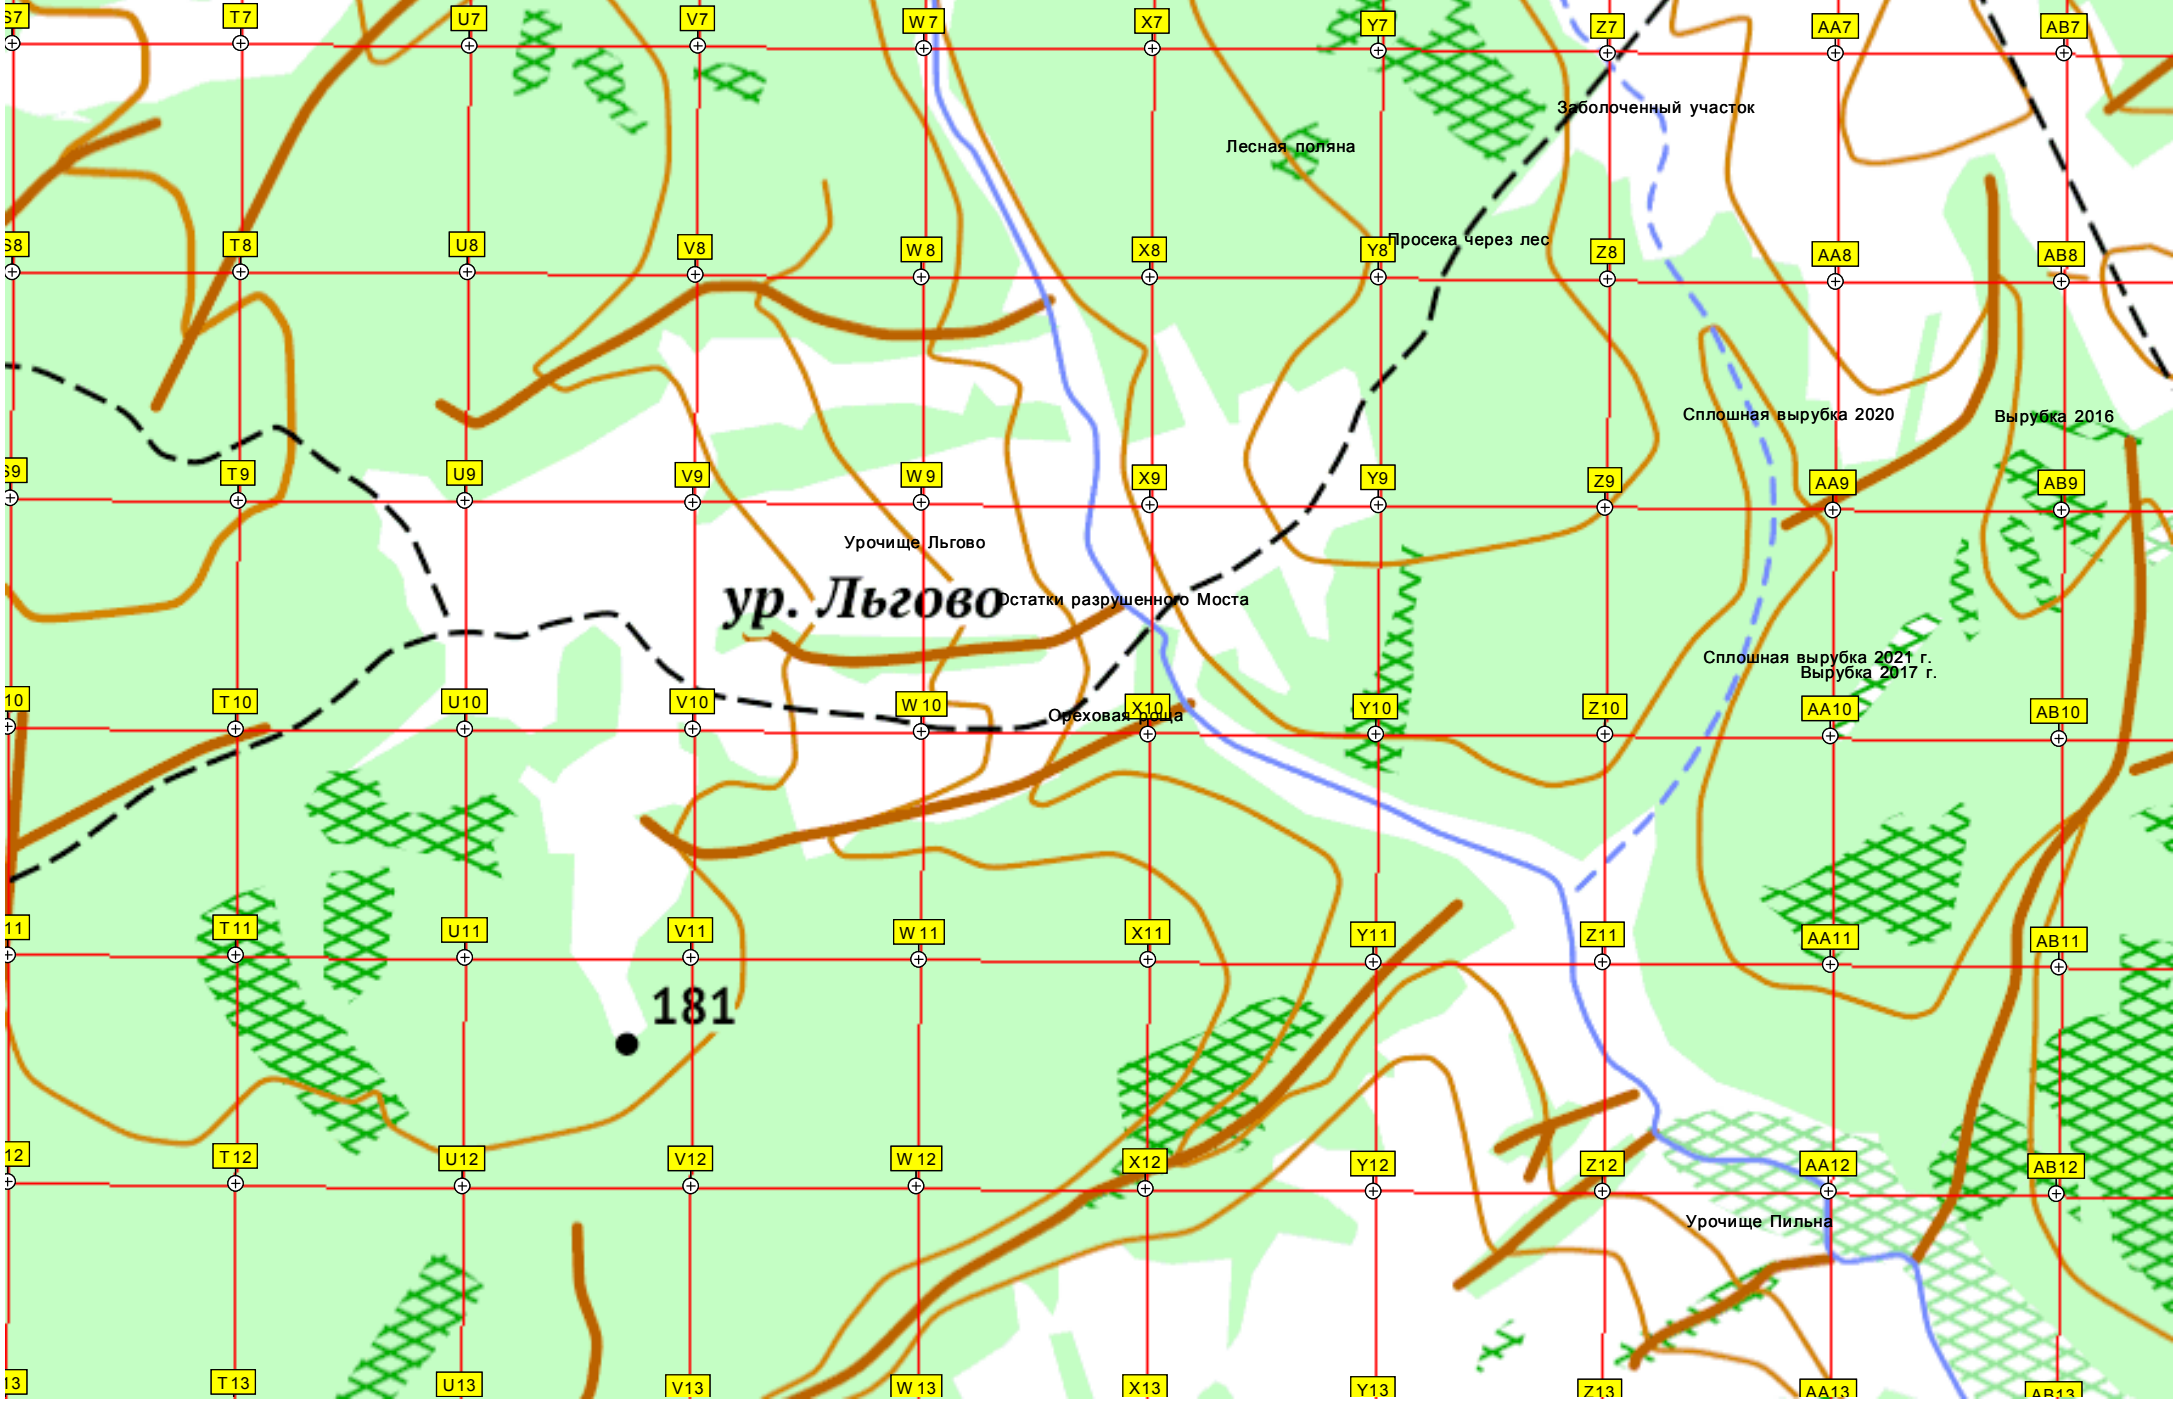

Урочище Влодино

ЗИНОВЬЕВО