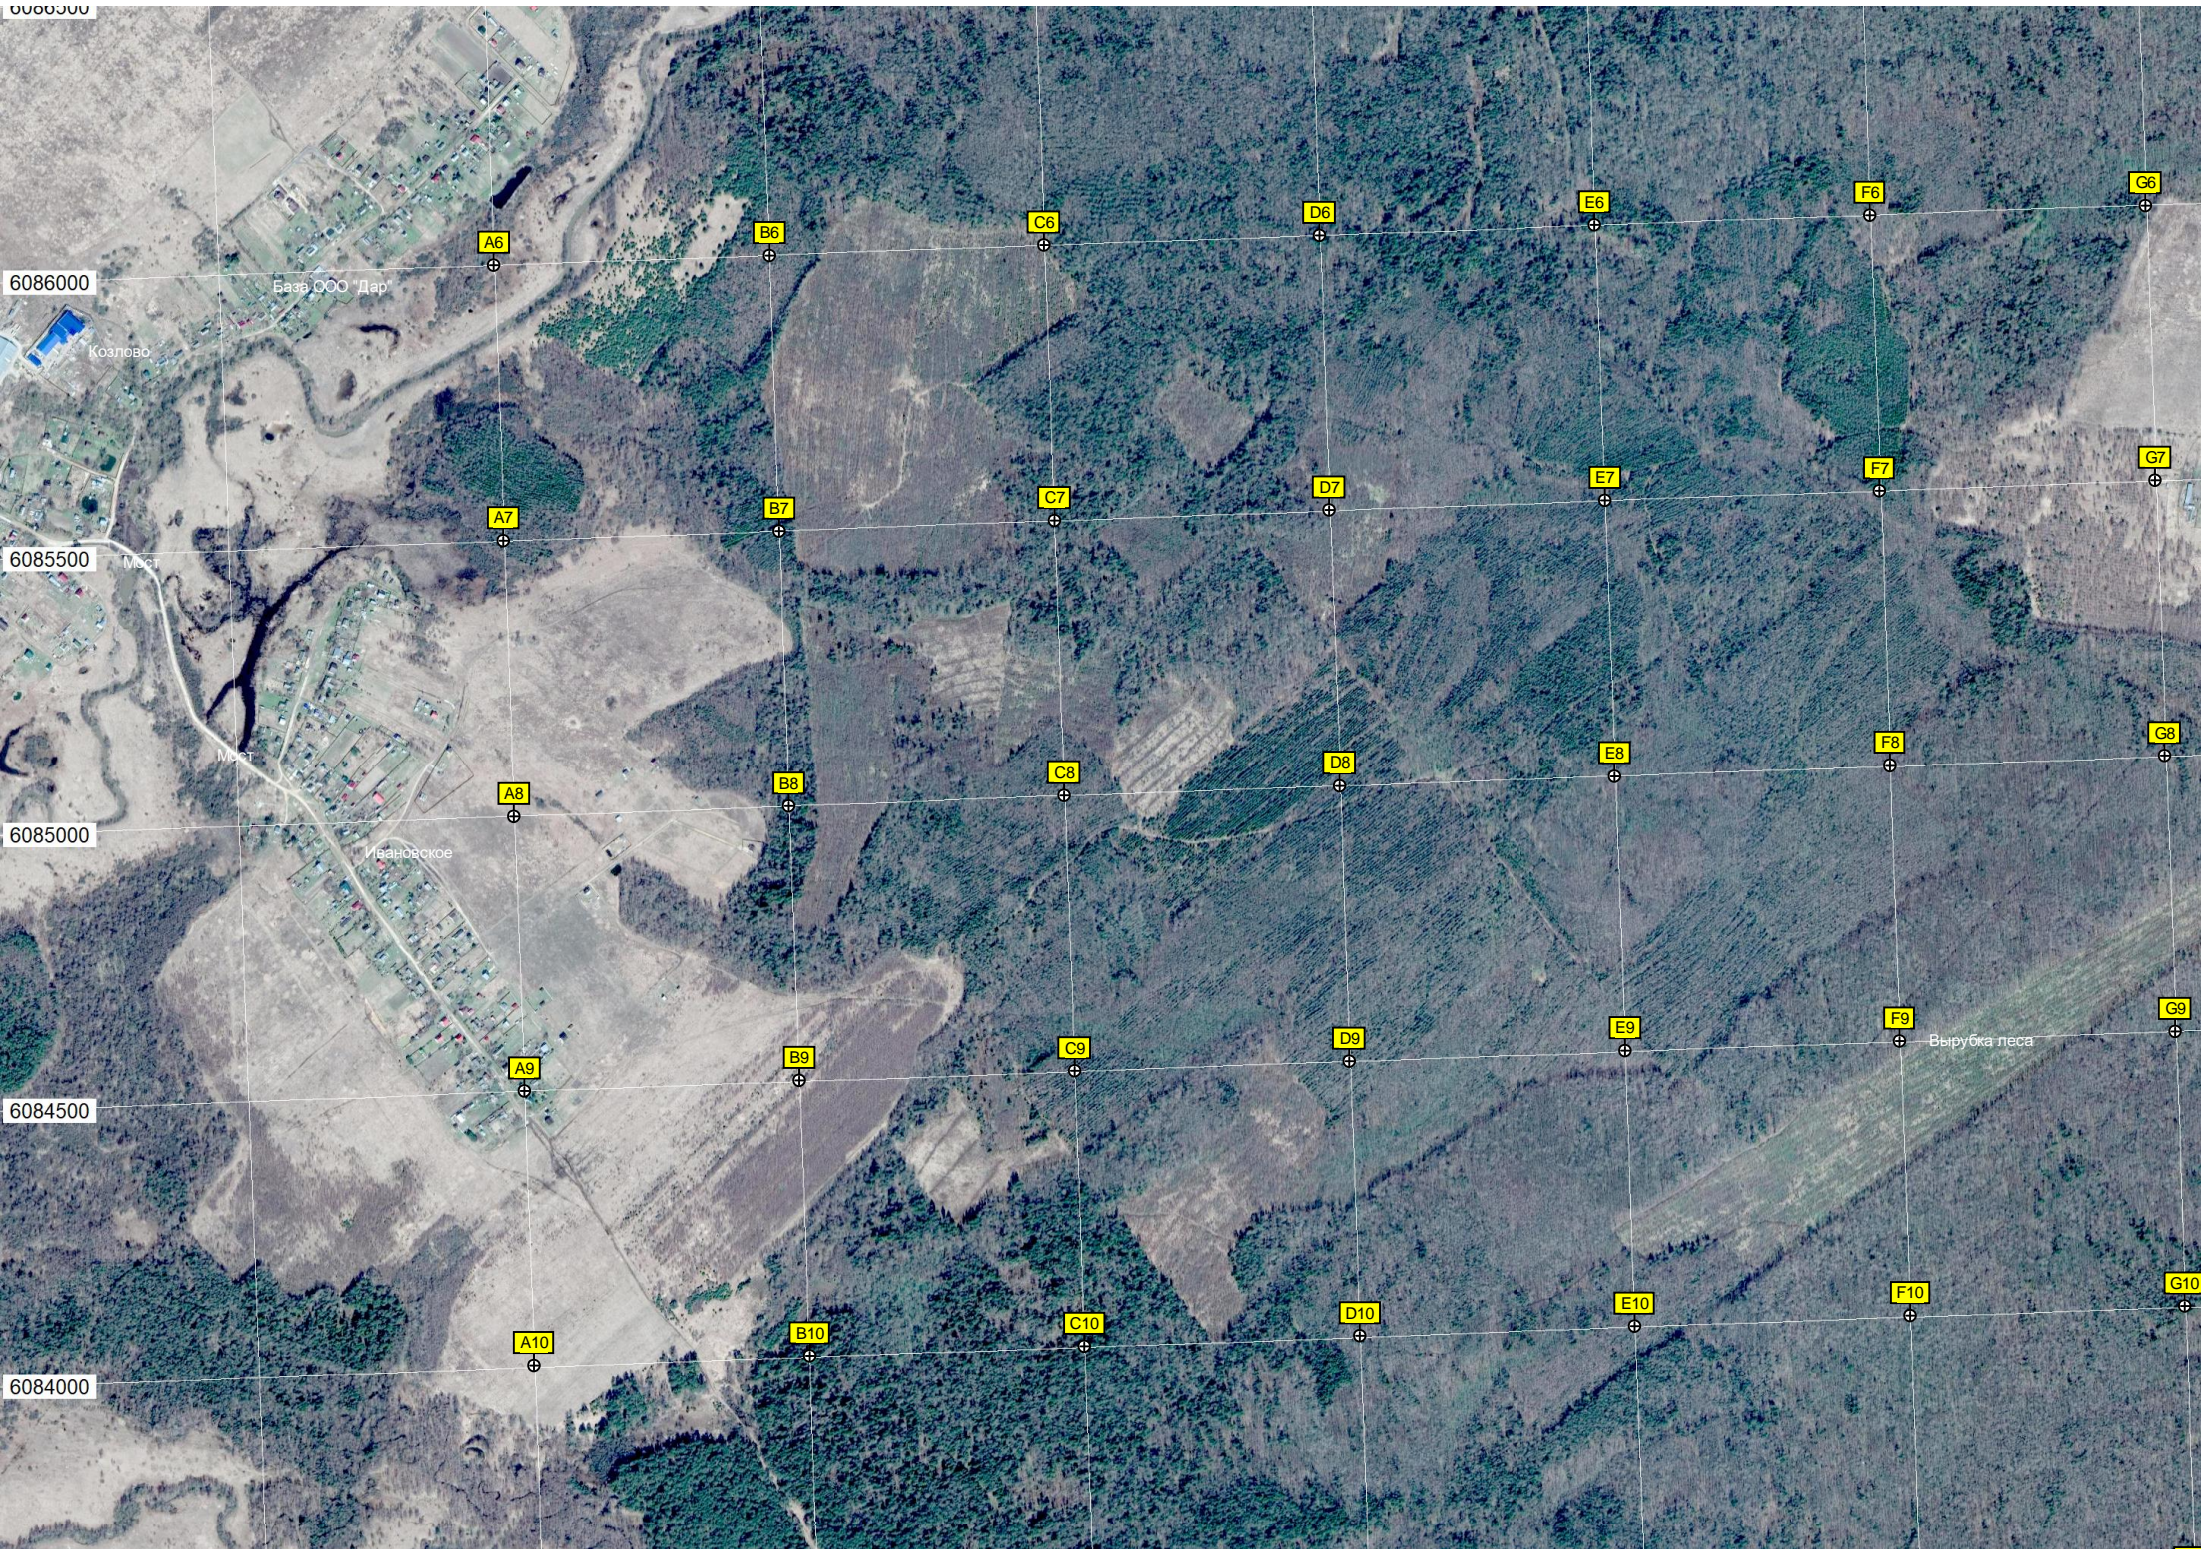

AA5

AB5

AC5

AD5

Вырубка

Пруд

Урочище Починок

6086000