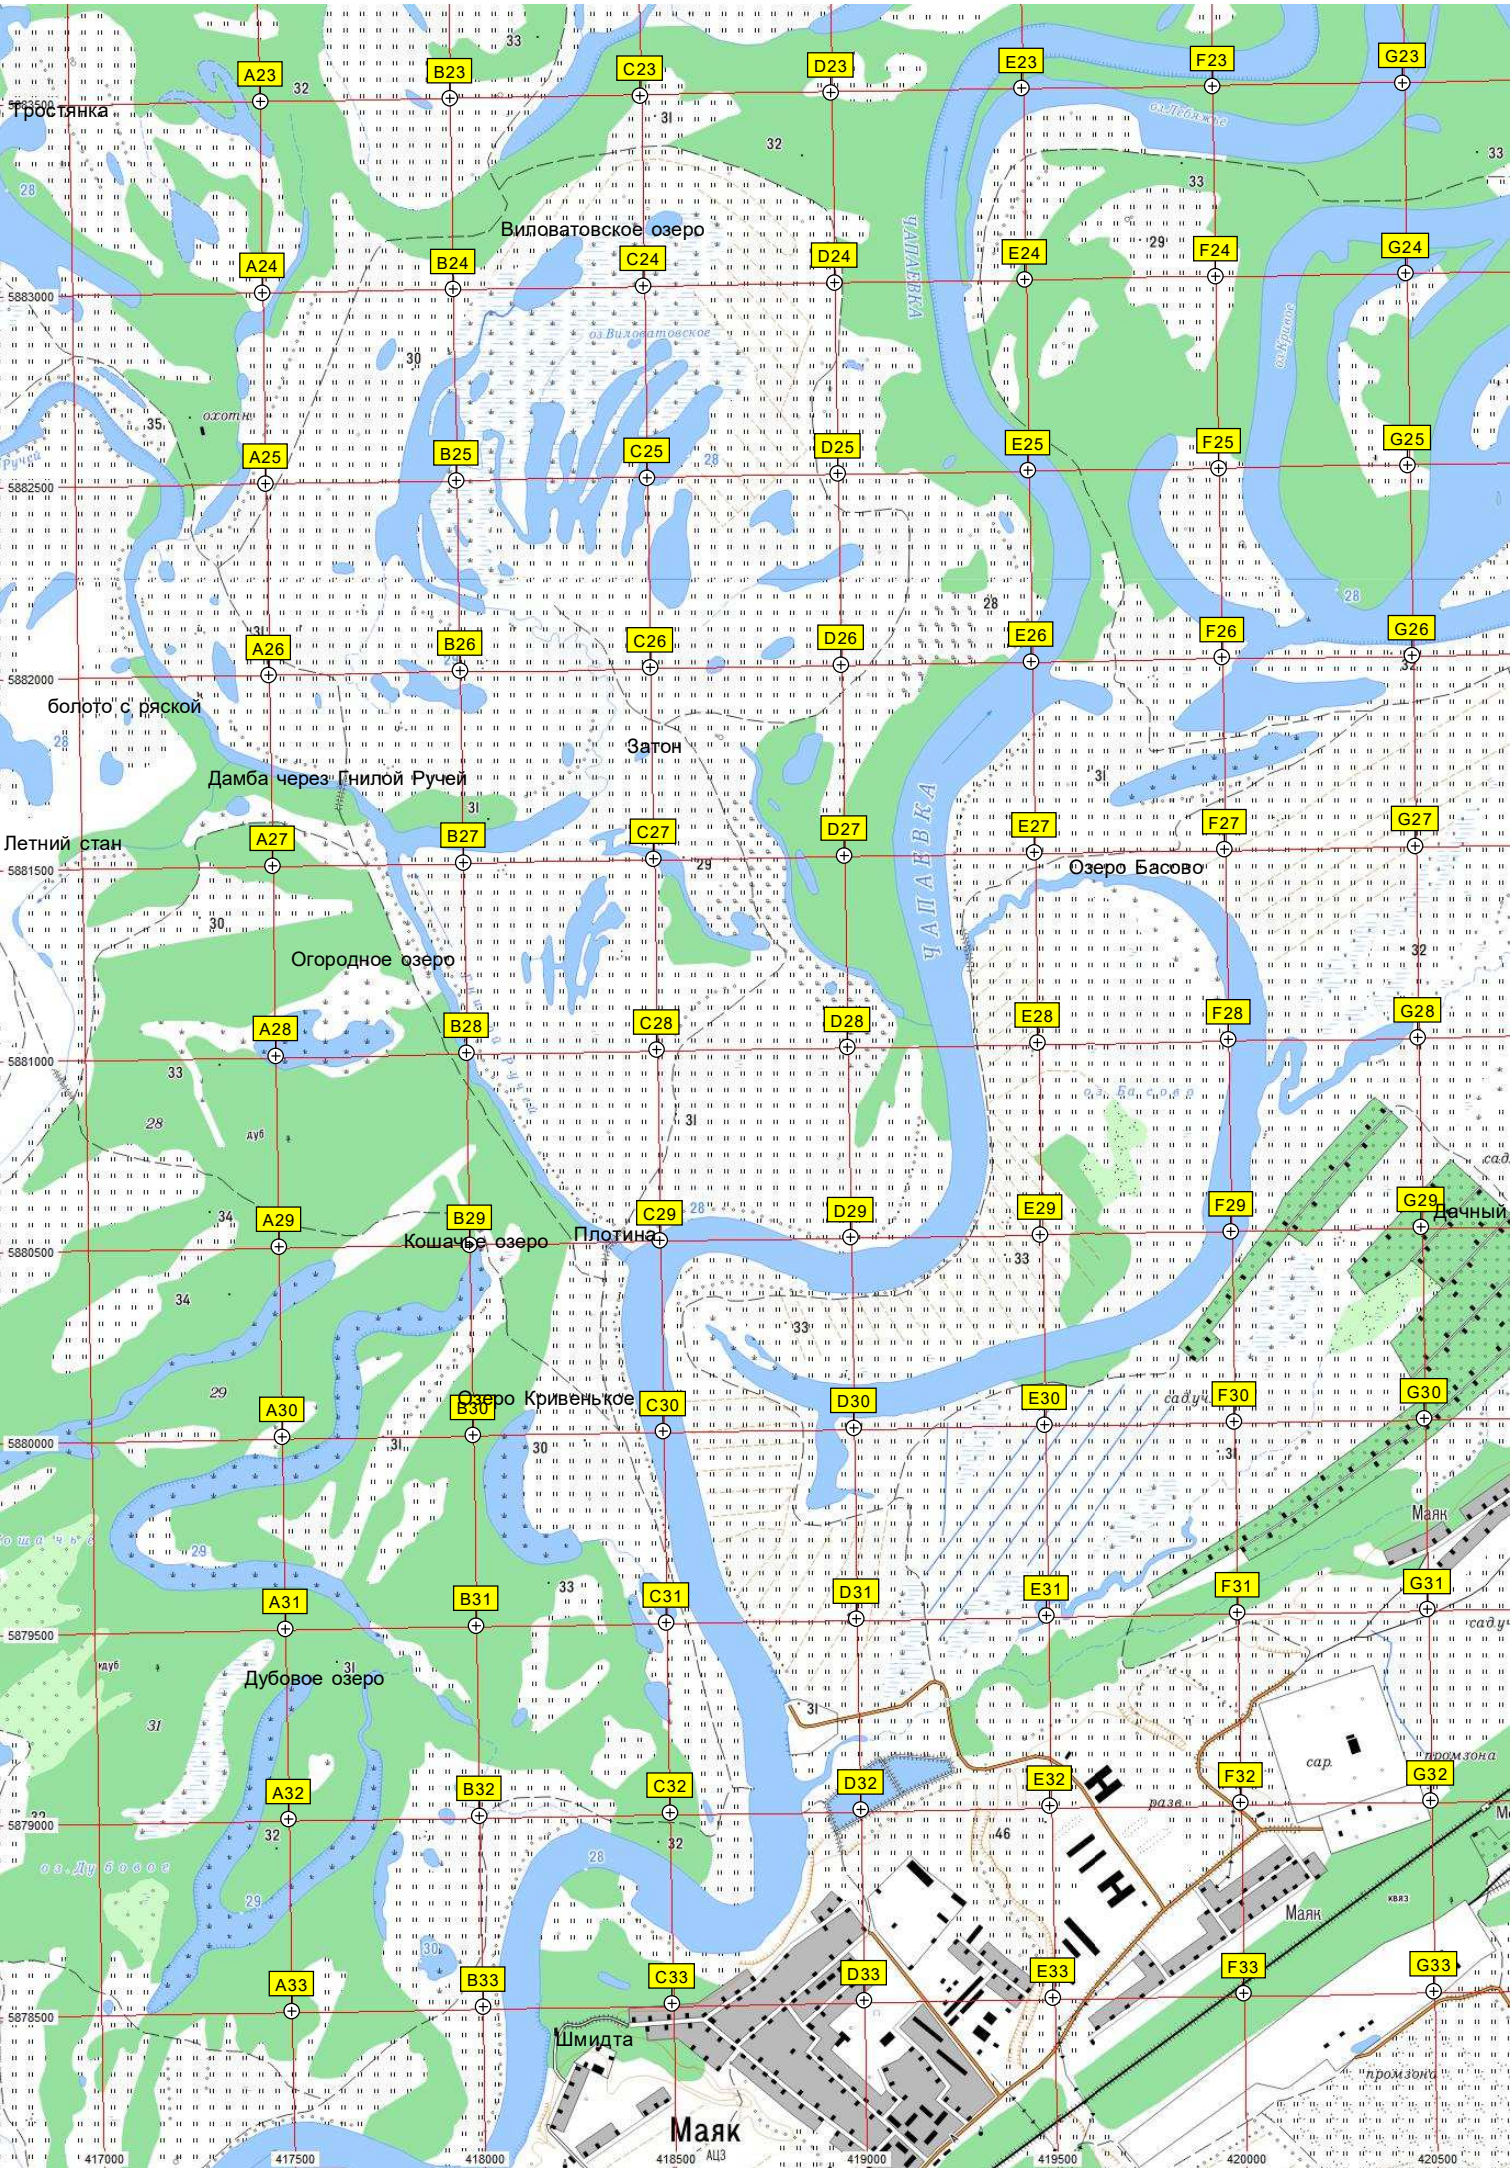

Промоина Байперная

Озеро Ловья

Стан егеря

турбаза

Протока Тухинская
Протока Старая Волга

Светлое озеро

Берендево

Озеро Затонное

Дамба через Гнилой Ручей

Загон

Летний стан

Огородное озеро

Озеро Басово

Кошачье озеро

Плотина

Озеро Кривенькое

Дубовое озеро

Маяк

Шмидта

Маяк

"промзона"

"промзона"

ружения

рампзона

рампзона

рампзона

рампзона

рампзона

рампзона

рампзона

рампзона

рампзона