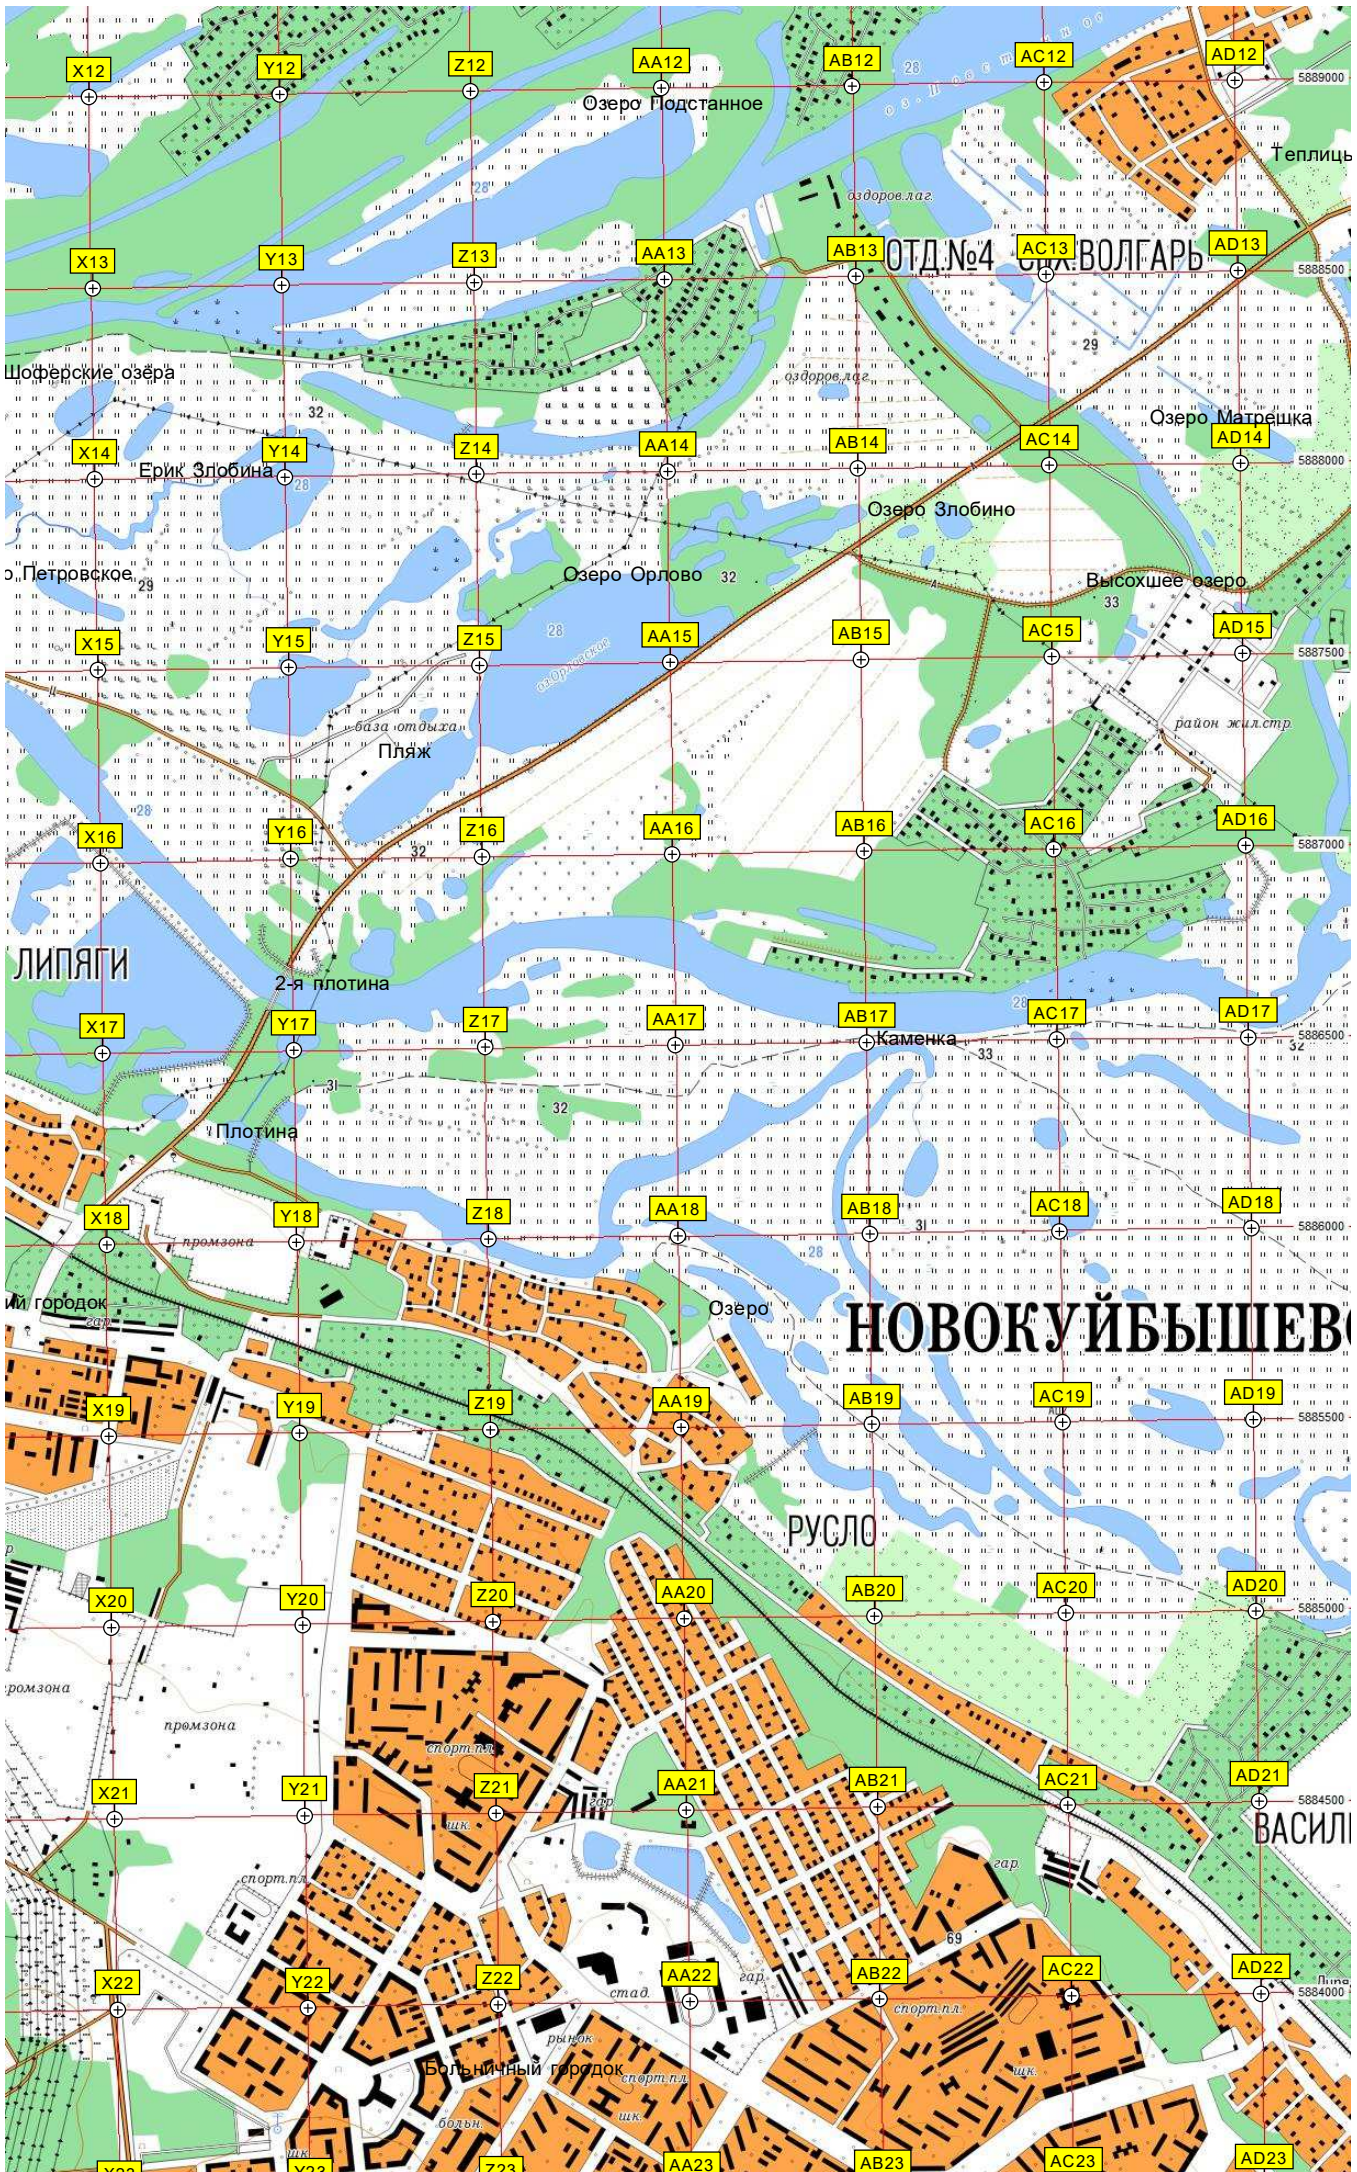

Z11

AA11

AB11

AC11

AD11

Тростянка

Вилатовское озеро

болото с ряской