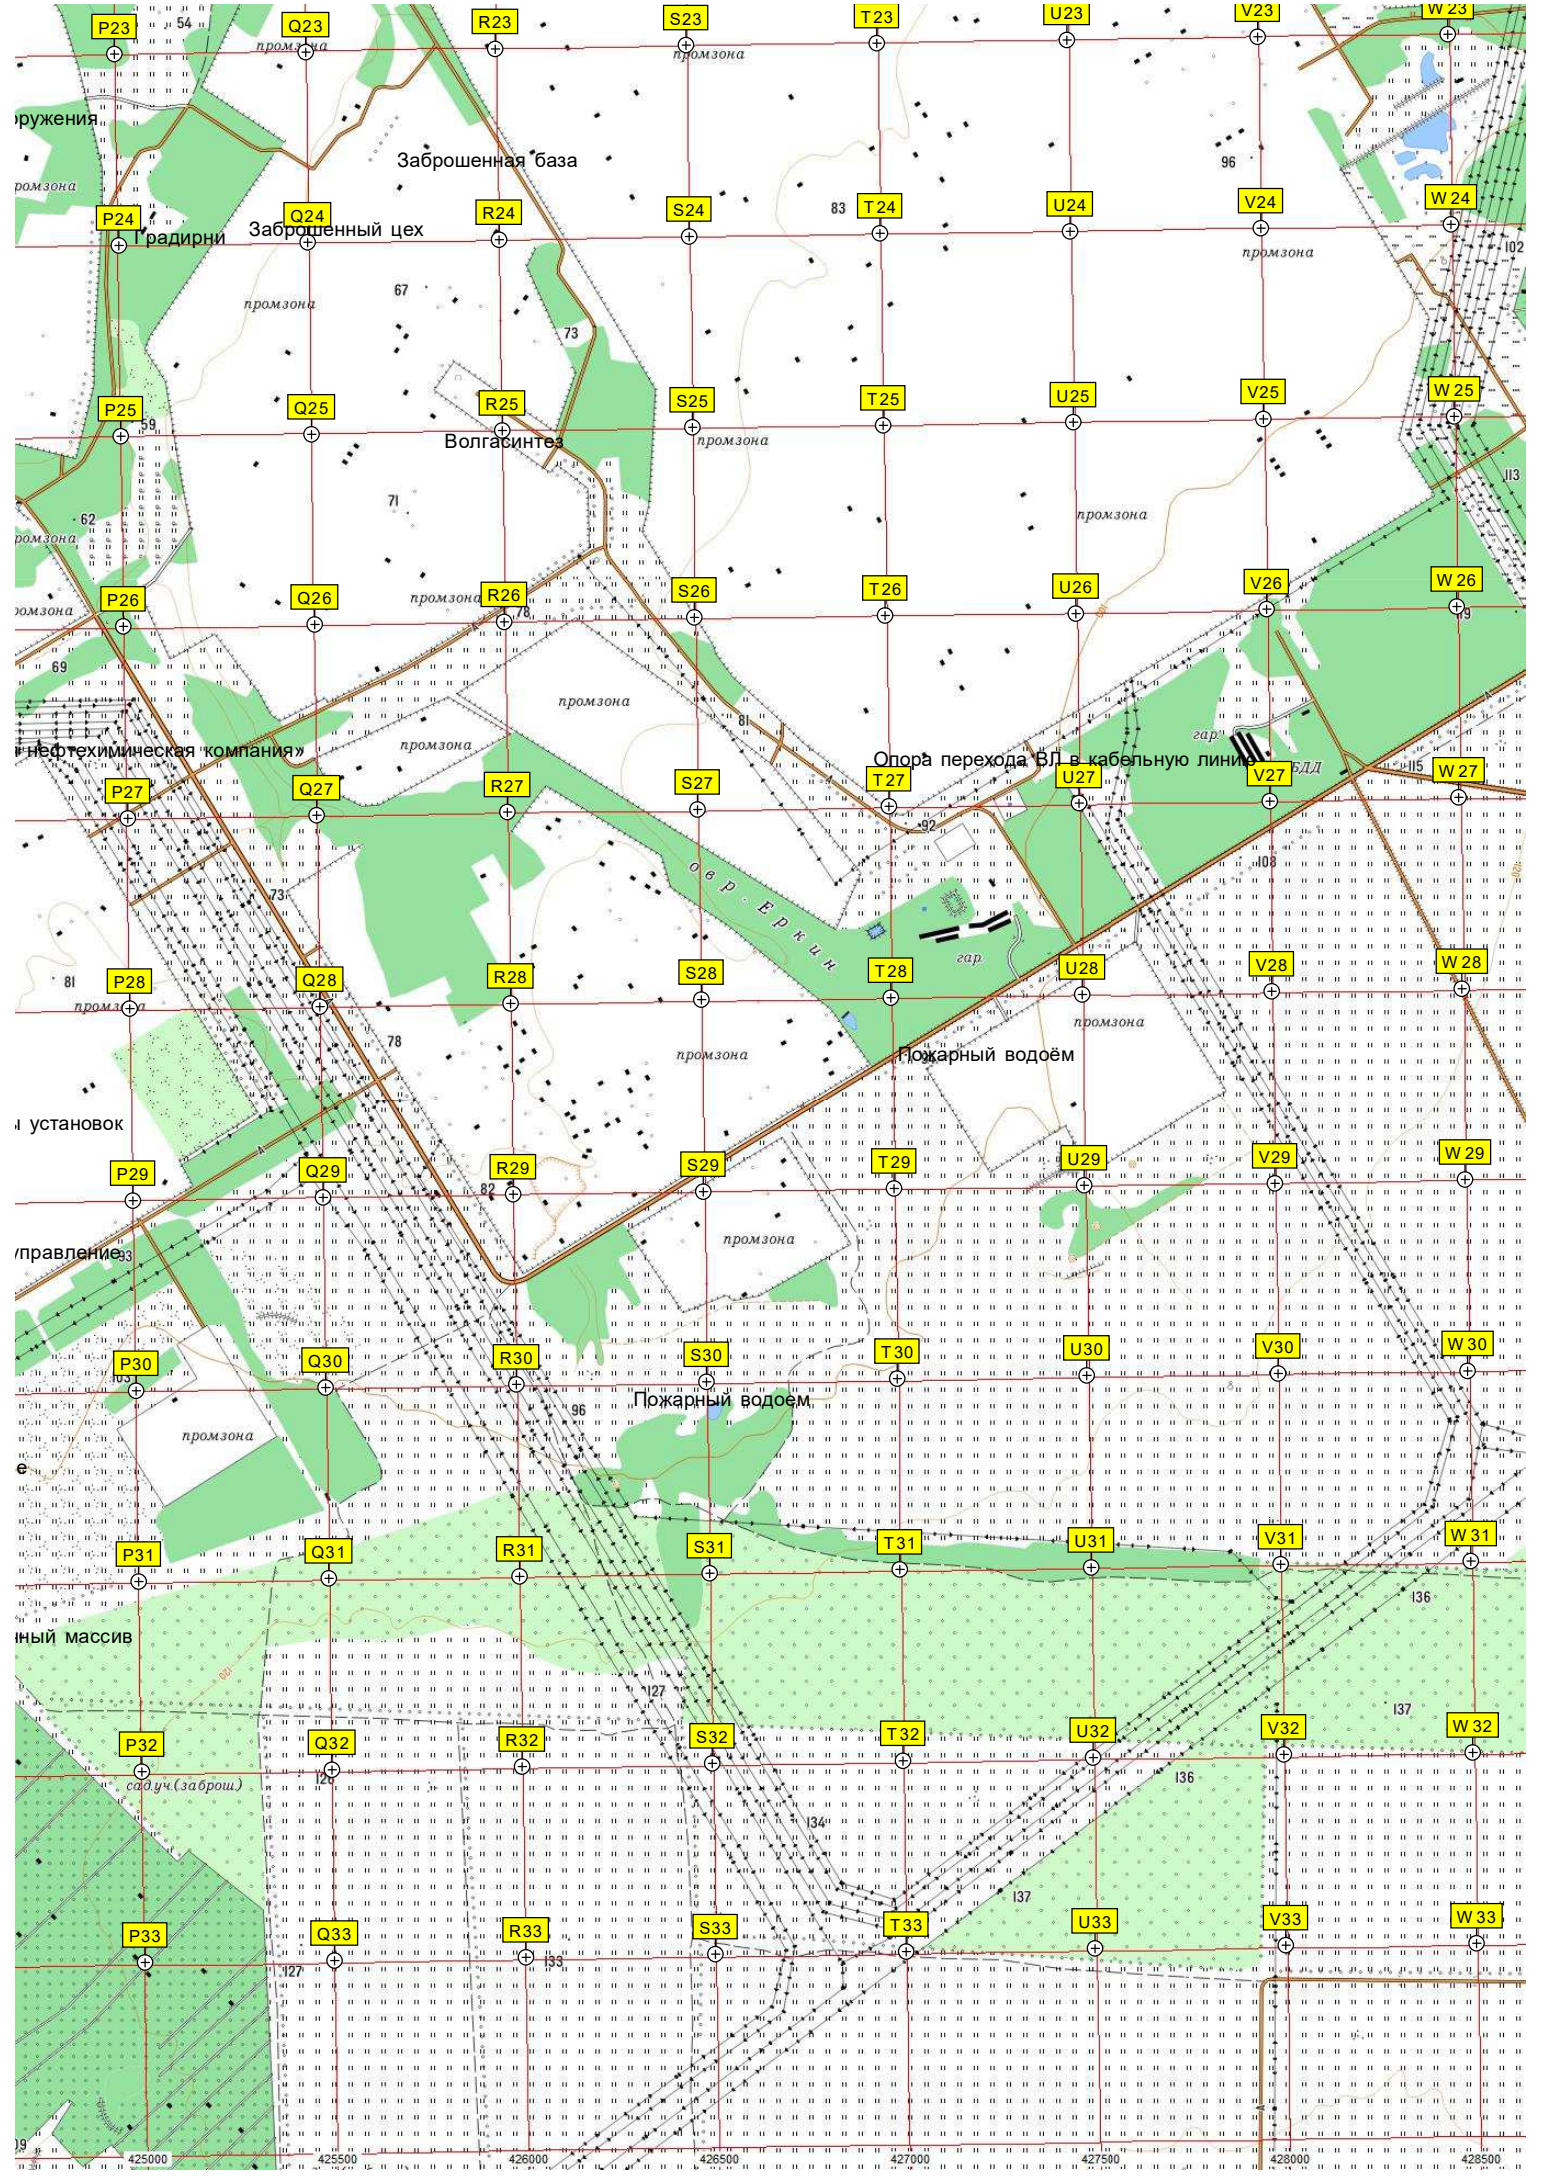

Промоина Байперная

Озеро Ловья

Стан егеря

турбаза

Протока Тухинская
Протока Старая Волга

Светлое озеро

Берендево

Озеро Затонное

Дамба через Гнилой Ручей

Загон

Летний стан

Огородное озеро

Озеро Басово

Кошачье озеро

Плотина

Озеро Кривенькое

Дубовое озеро

Маяк

Шмидта

Маяк

"промзона"

"промзона"

ружения

рампзона

рампзона

рампзона

рампзона

рампзона

рампзона

рампзона

рампзона

рампзона