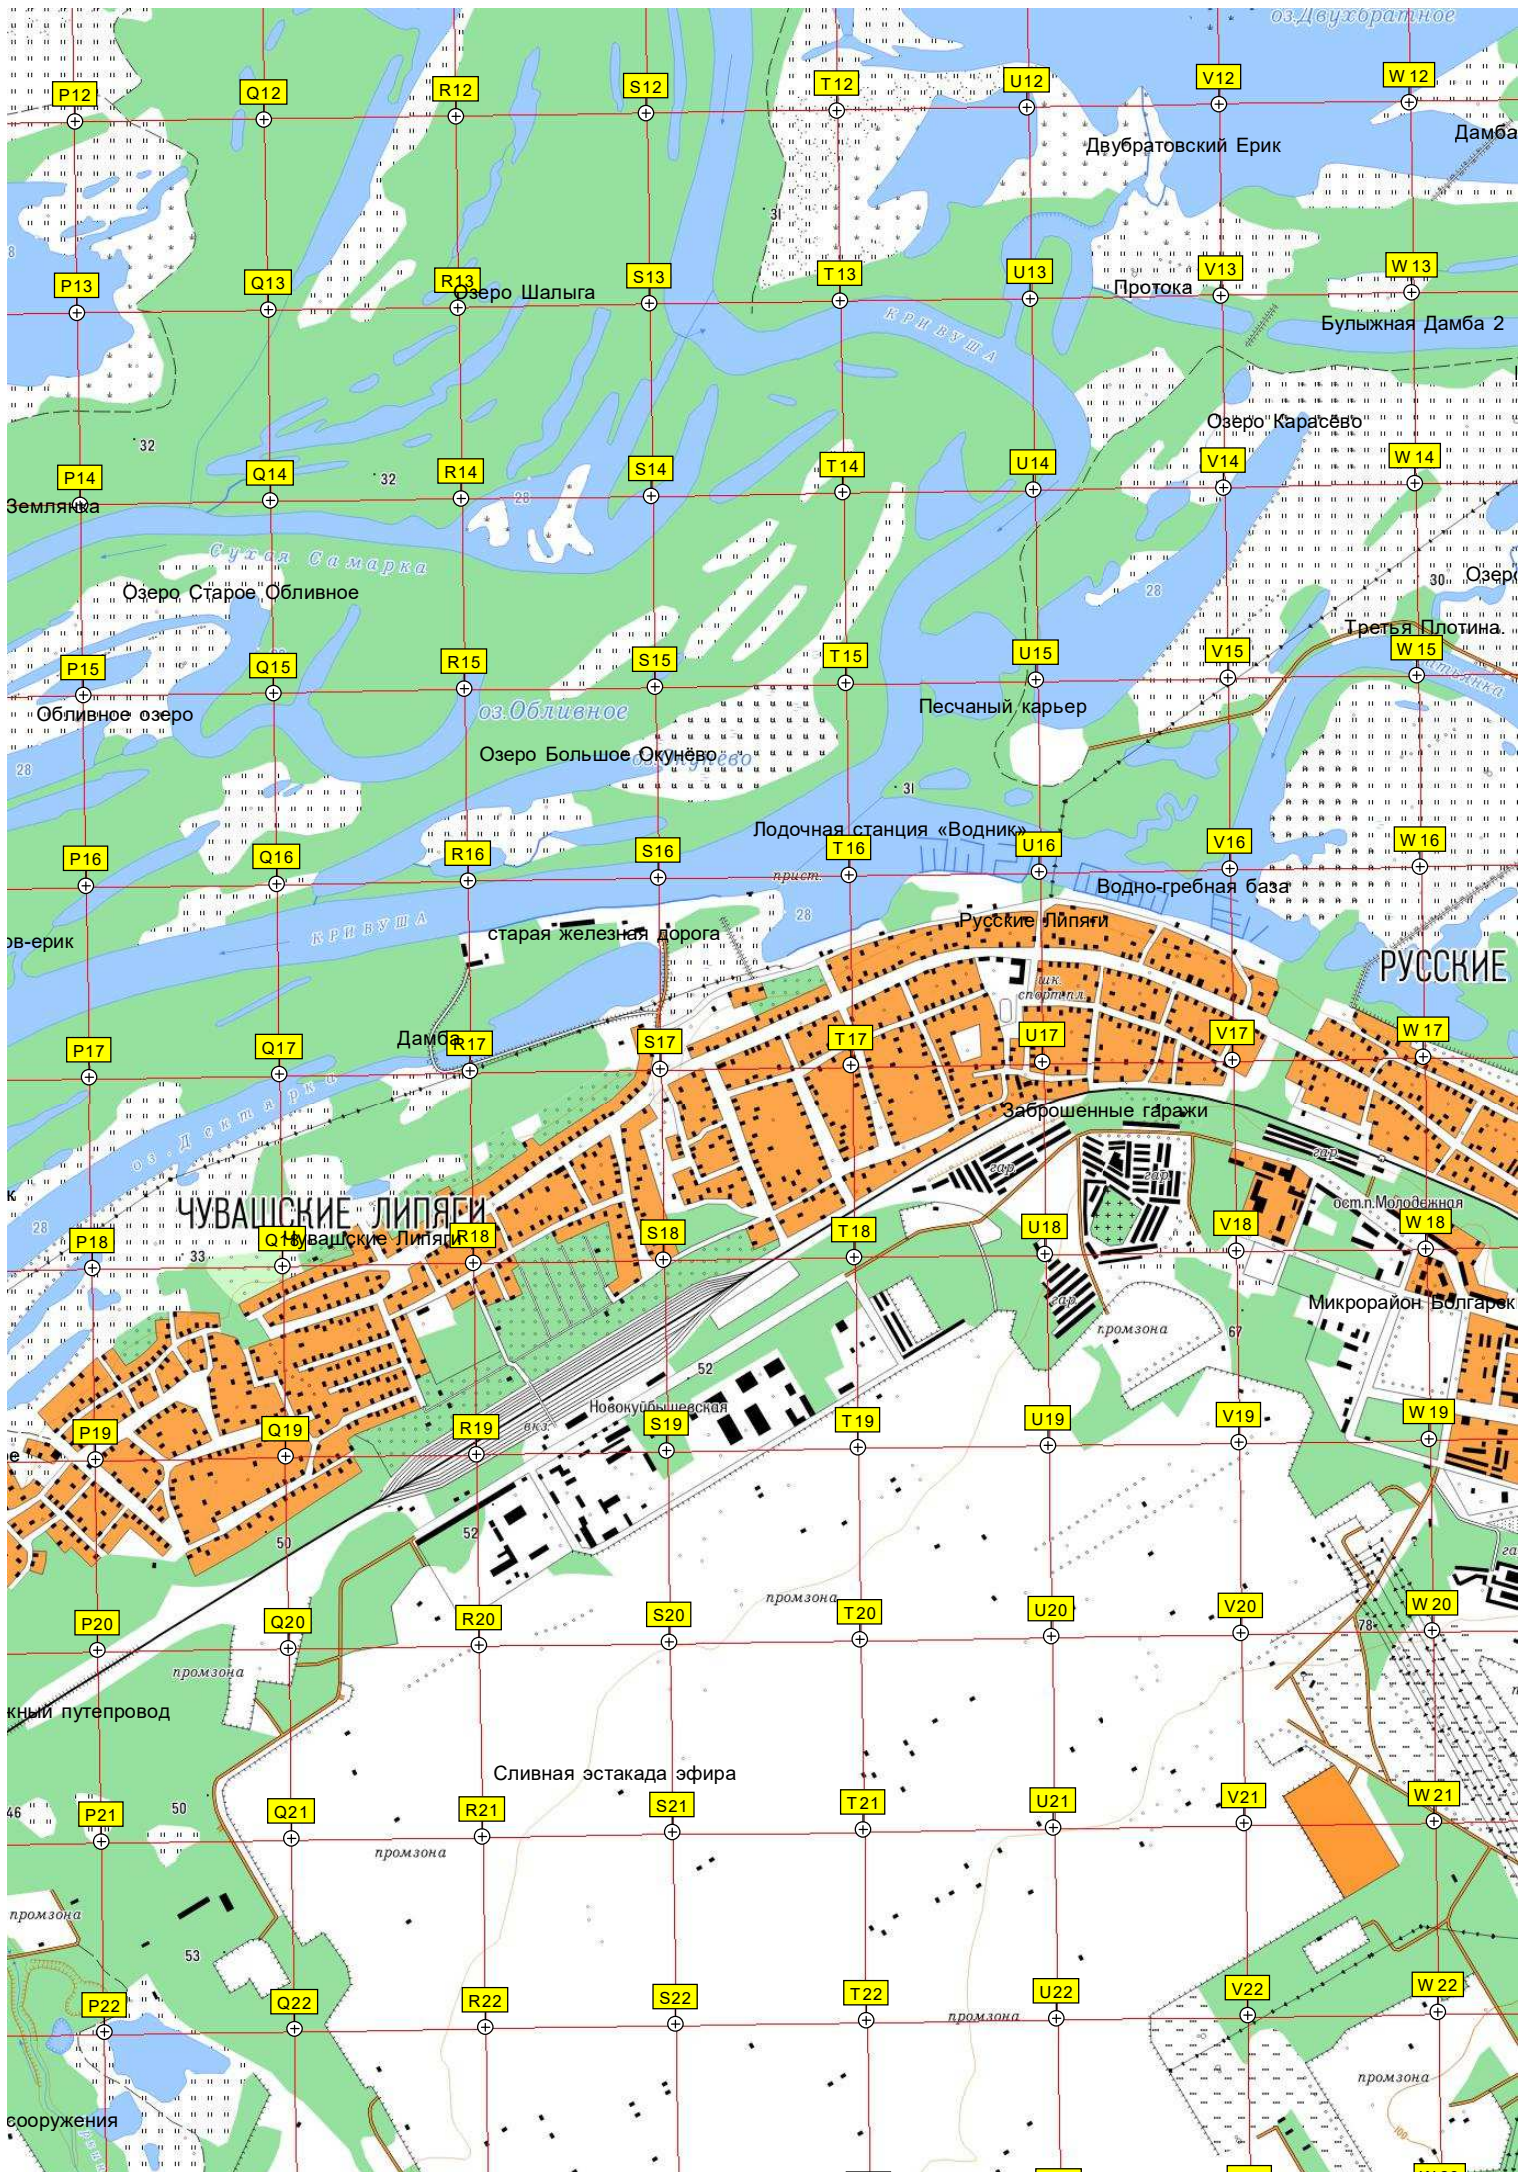

Промоина Байперная

Озеро Ловья

Стан егеря

турбаза

Протока Тухинская
Протока Старая Волга

Светлое озеро

Берендево

Озеро Затонное

Z11

AA11

AB11

AC11

AD11

Тростянка

Вилатовское озеро

болото с ряской

Дамба через Гнилой Ручей

Загон

Летний стан

Огородное озеро

Озеро Басово

Кошачье озеро

Плотина

Озеро Кривенькое