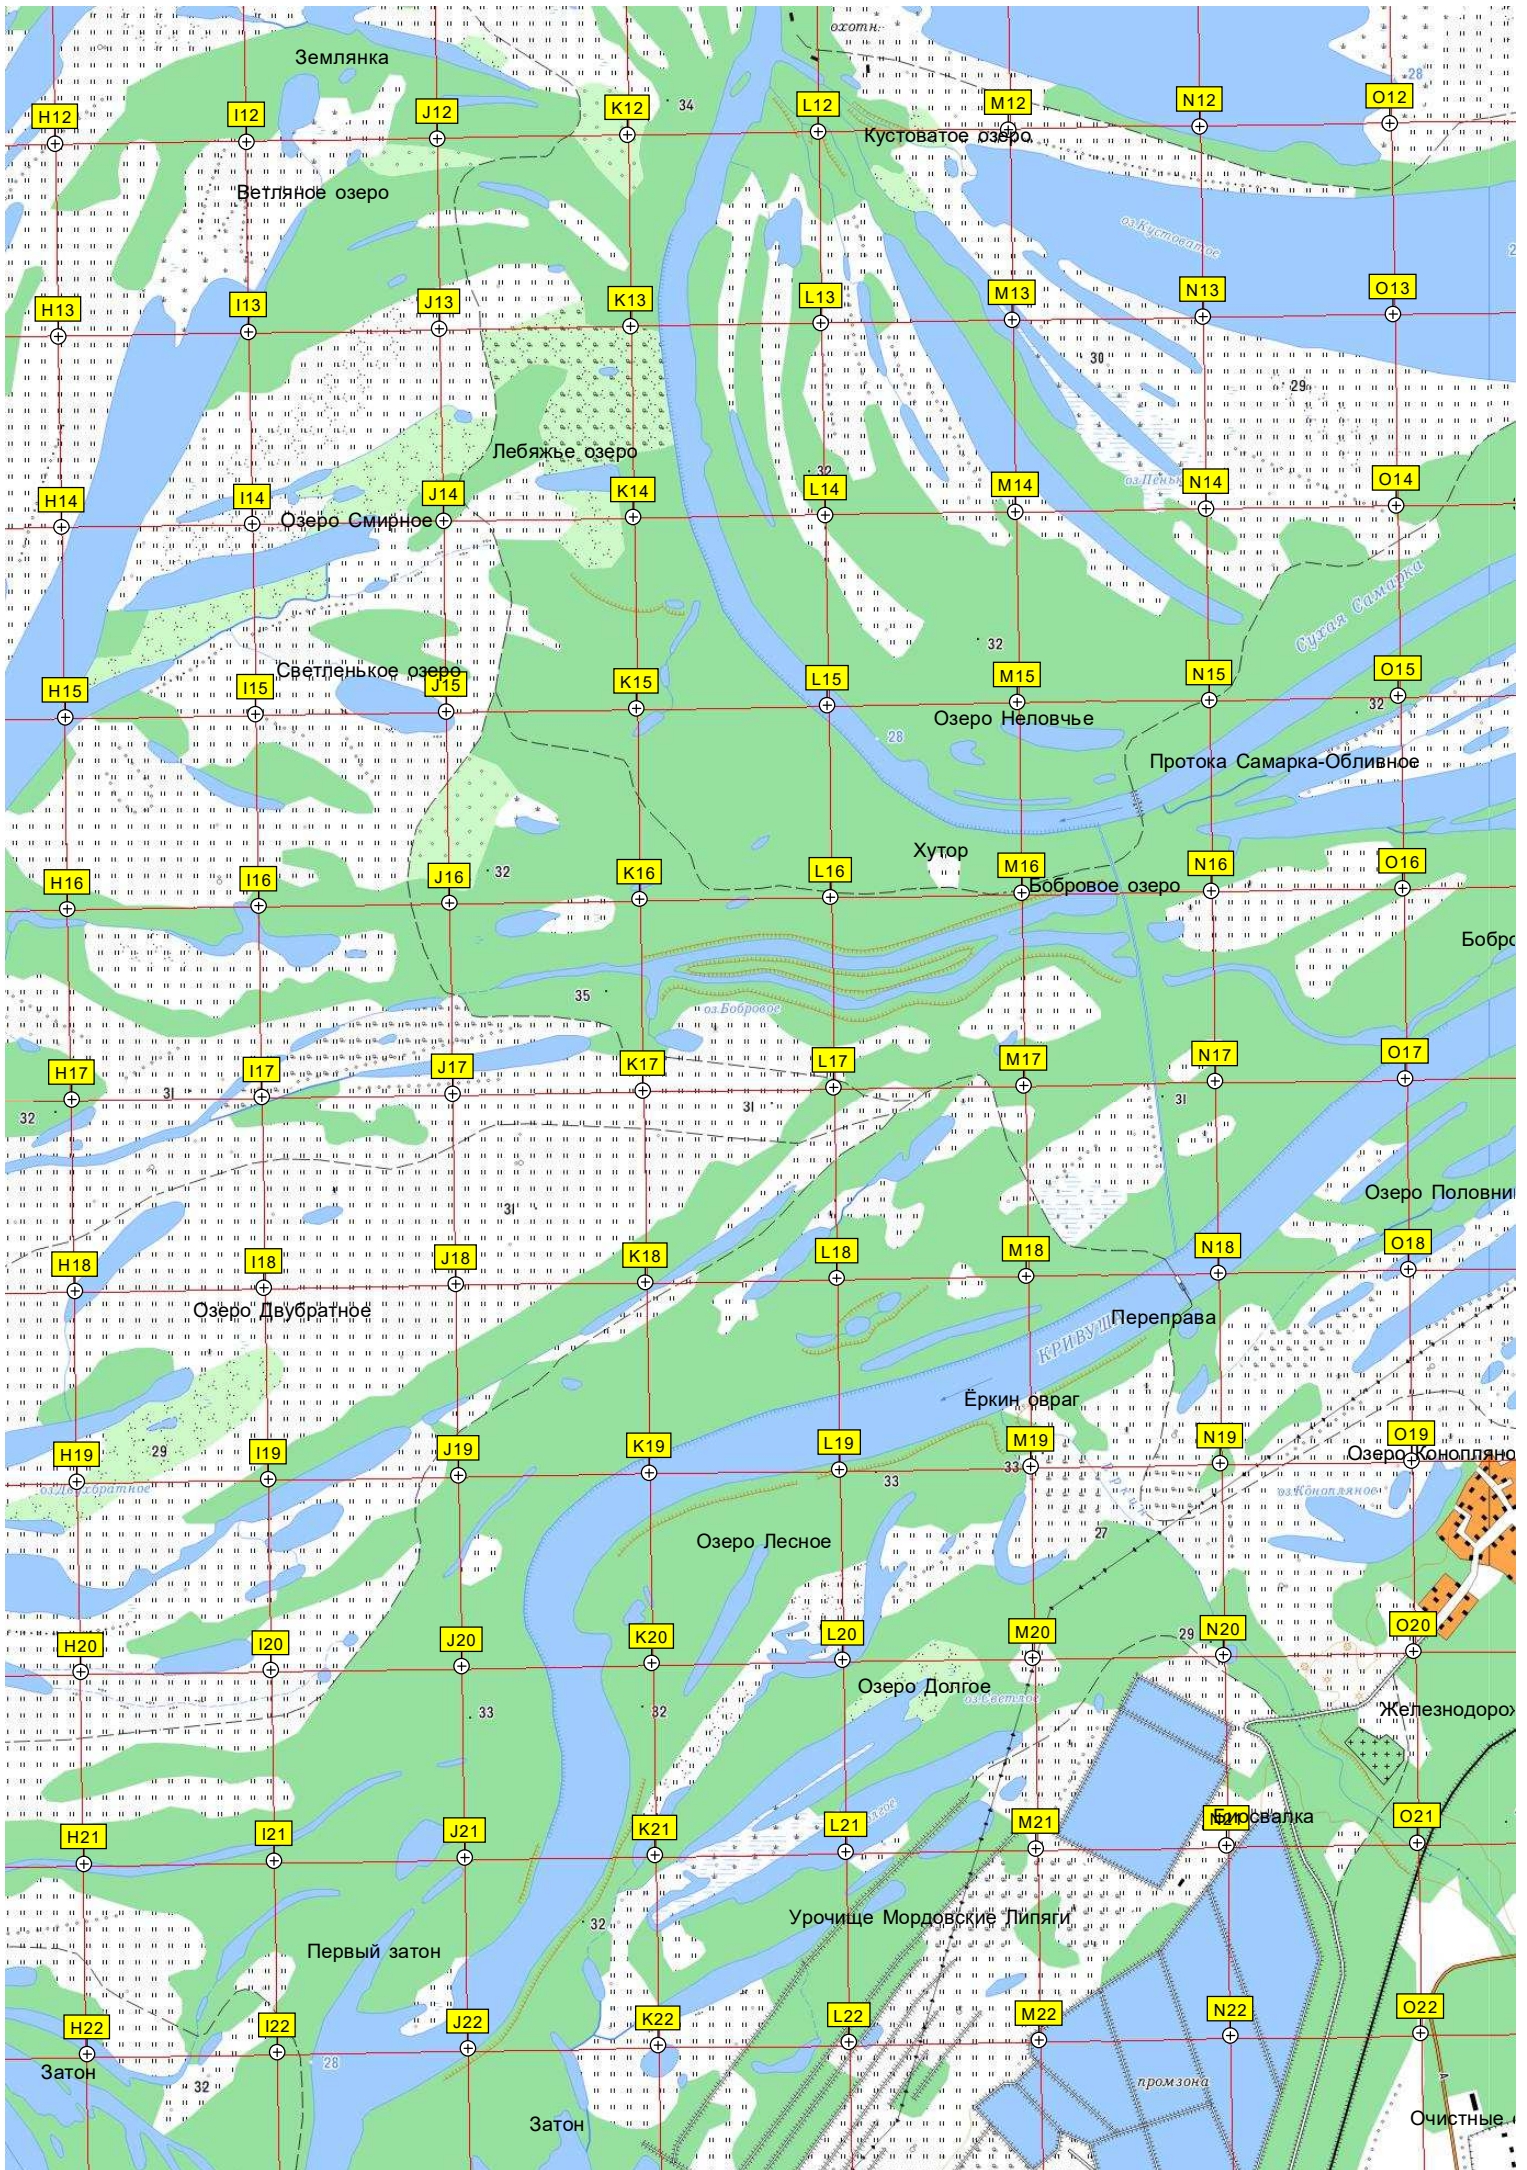

Промоина Байперная

Озеро Ловья

Стан егеря

турбаза

Протока Тухинская
Протока Старая Волга

Светлое озеро

Берендево

Озеро Затонное

Озеро Луговое

Озера Ветреное

Землянка

Вход в Крутец

Протока Крутец

Лебяжье озеро

Озеро Дубячки

Озеро Вевлоконок

Z11

AA11

AB11

AC11

AD11

Тростянка

Вилатовское озеро

болото с ряской

Дамба через Гнилой Ручей

Загон

Летний стан

Огородное озеро

Озеро Басово

Кошачье озеро

Плотина

Озеро Кривенькое