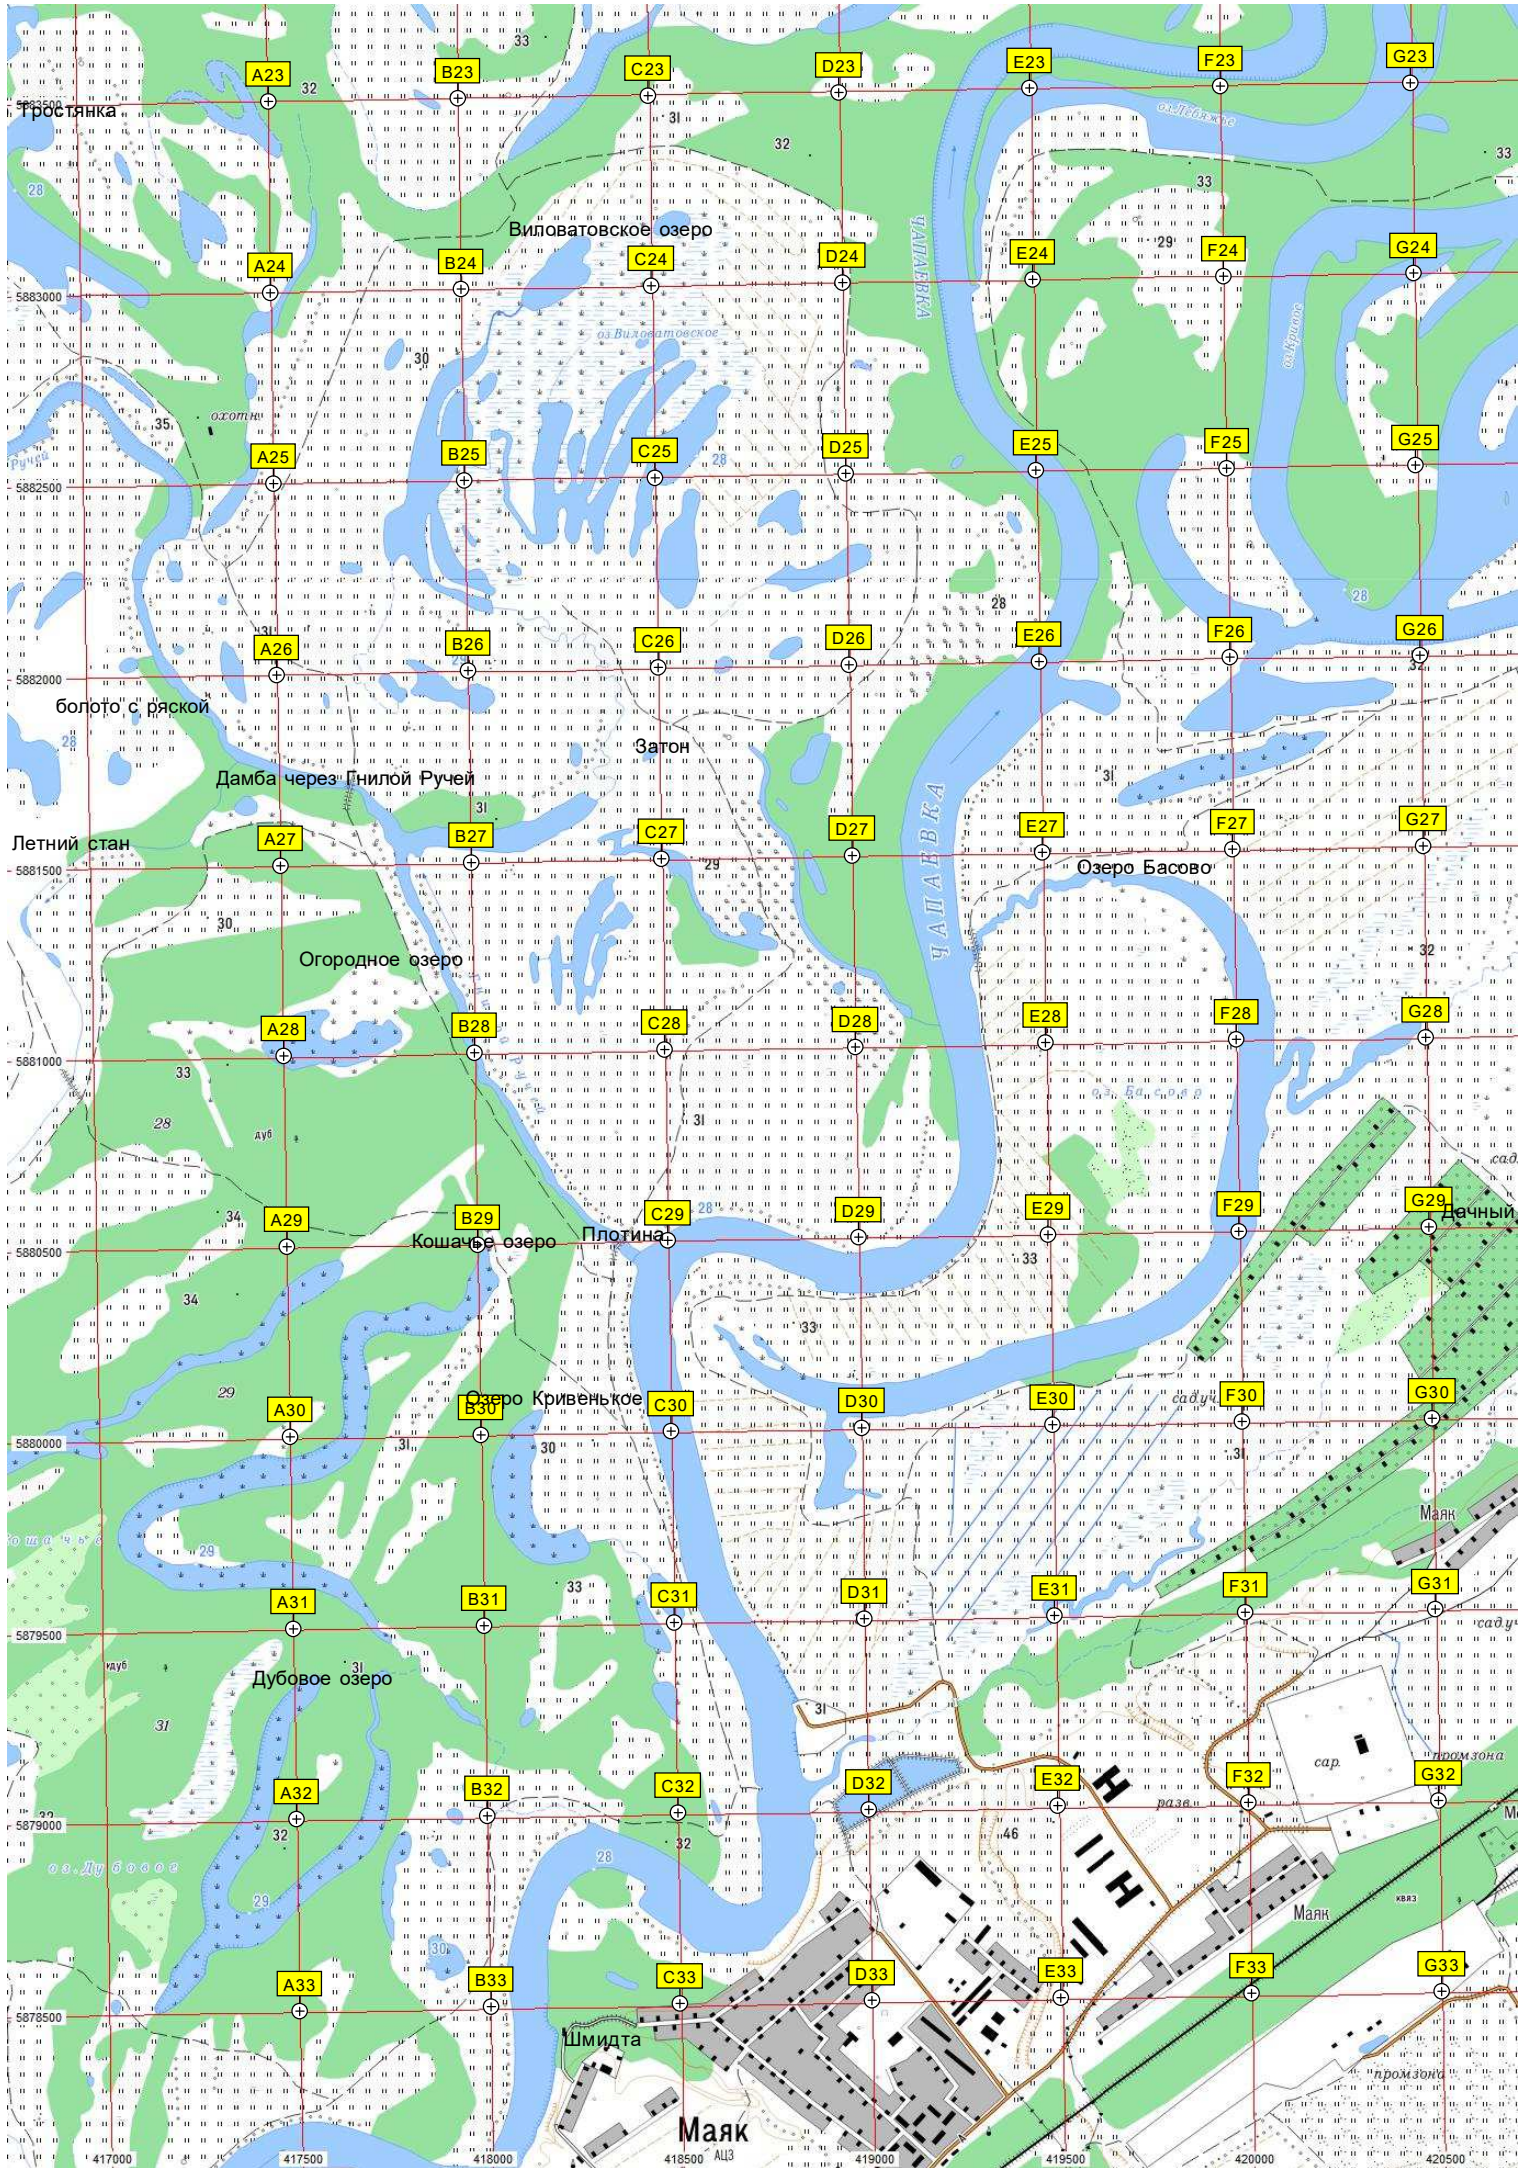

Промоина Байперная

Озеро Ловья

Стан егеря

турбаза

Протока Тухинская
Протока Старая Волга

Светлое озеро

Берендево

Озеро Затонное

Z11

AA11

AB11

AC11

AD11

Тростянка

Вилатовское озеро

болото с ряской

Дамба через Гнилой Ручей

Загон

Летний стан

Огородное озеро

Озеро Басово

Кошачье озеро

Плотина

Озеро Кривенькое