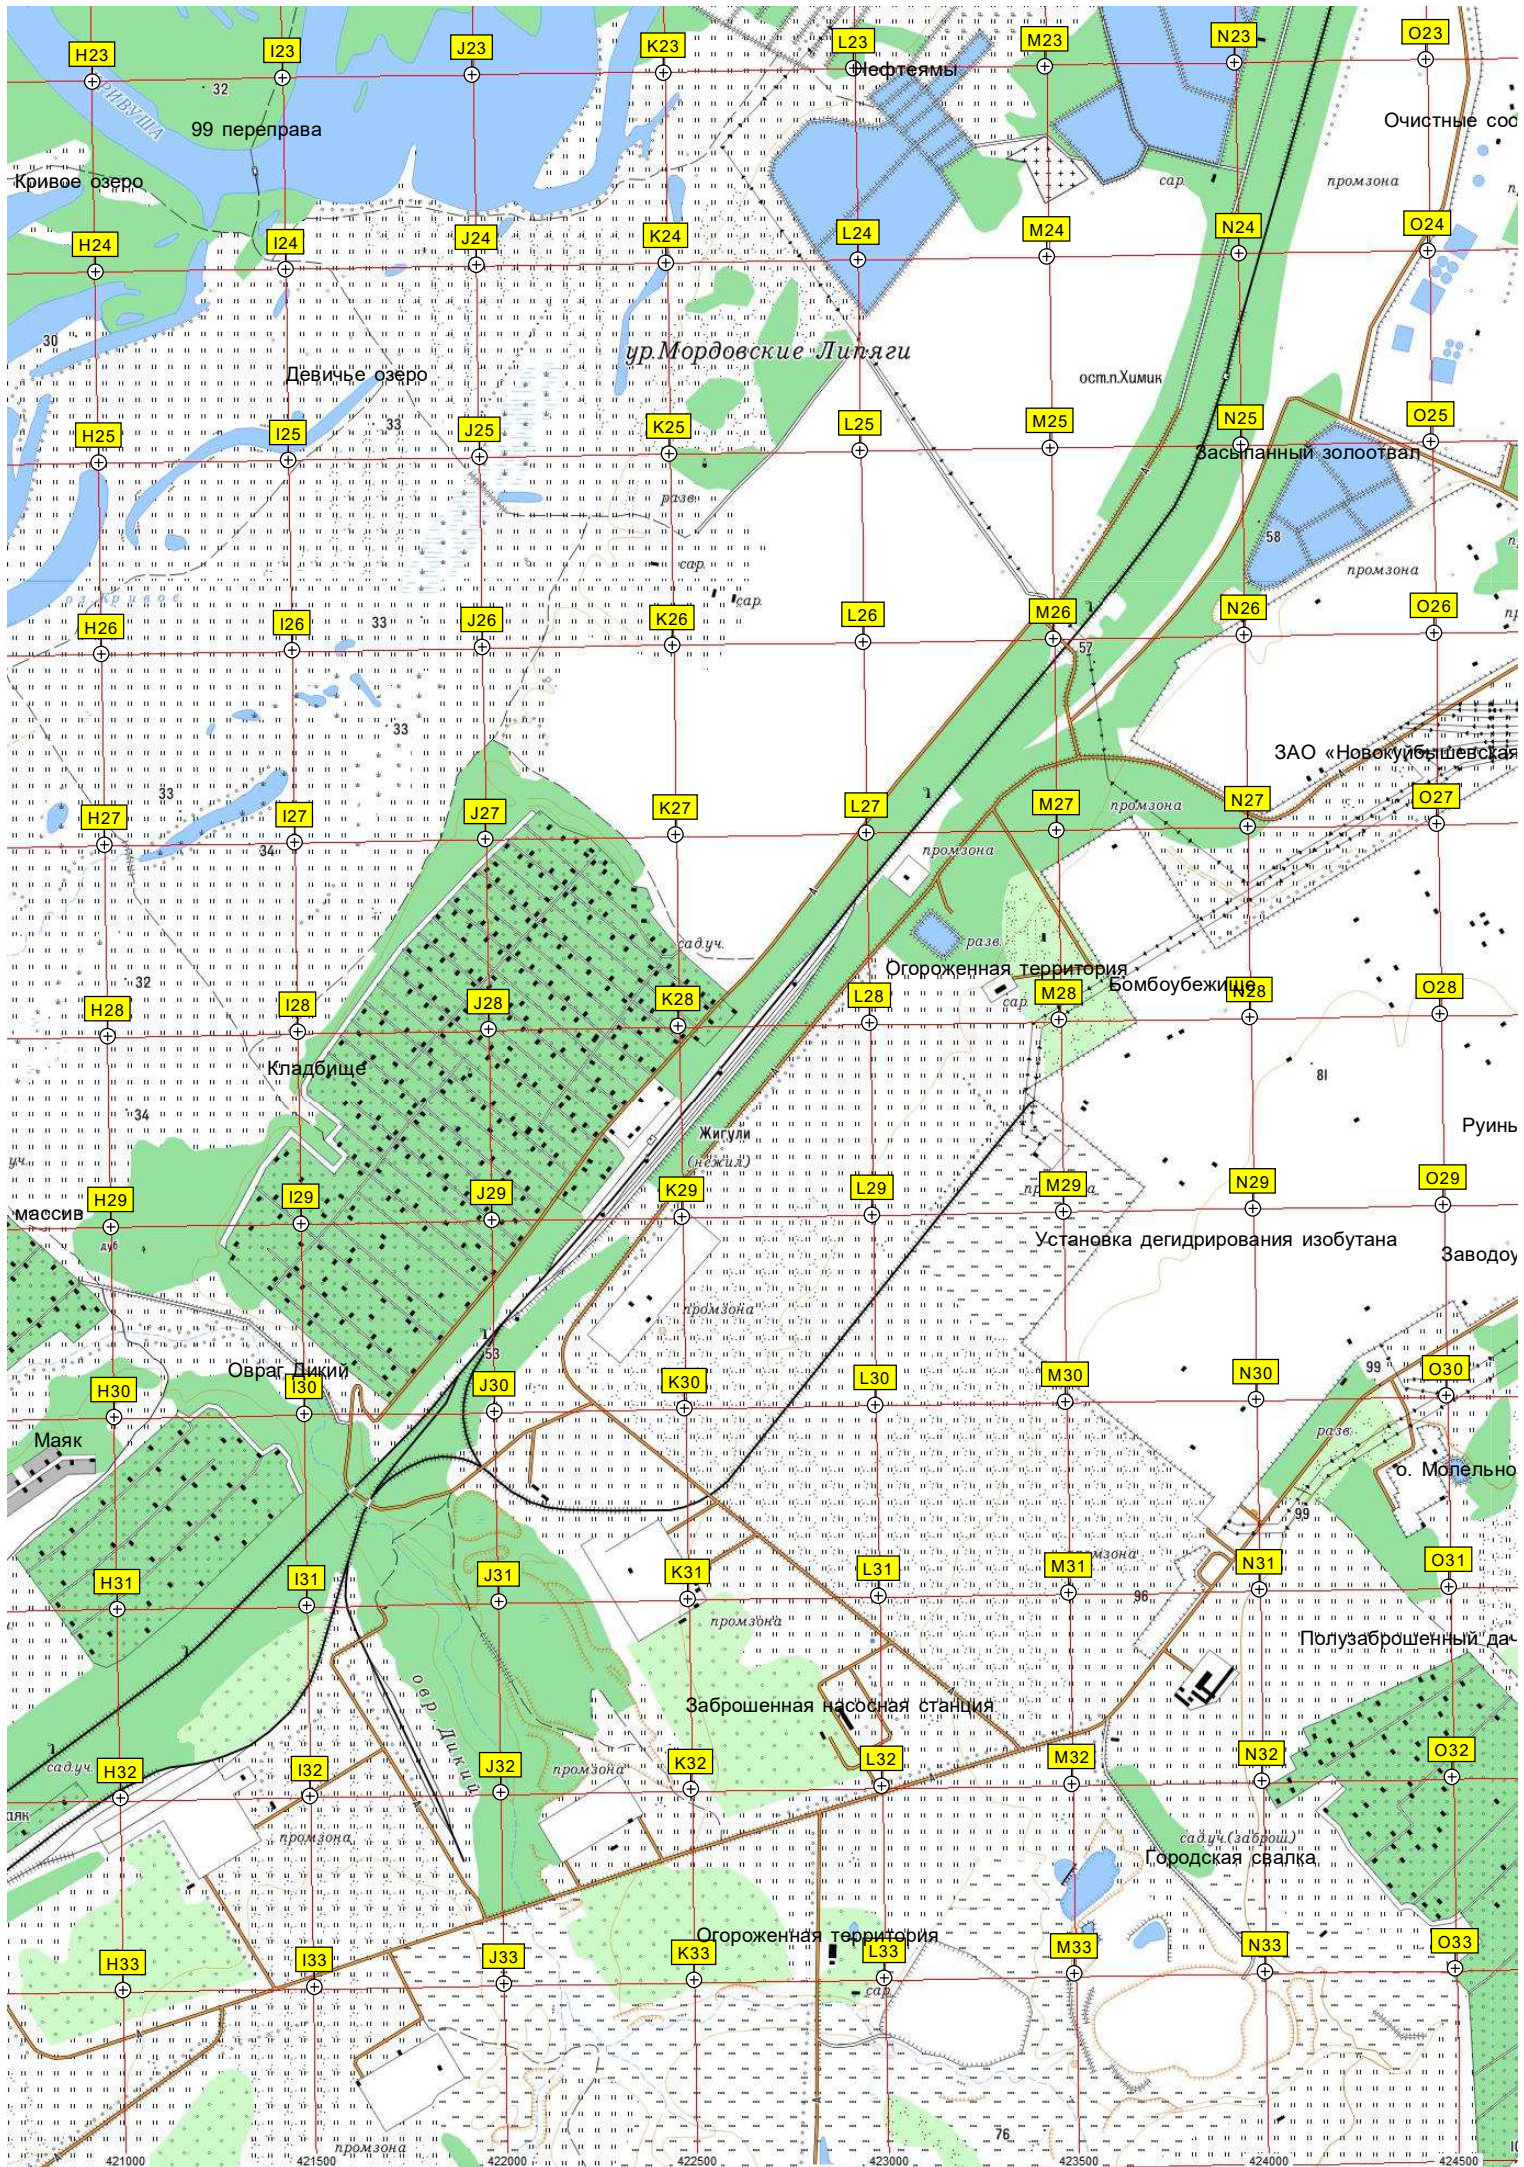

Промоина Байперная

Озеро Ловья

Стан егеря

турбаза

Протока Тухинская
Протока Старая Волга

Светлое озеро

Берендево

Озеро Затонное

Дамба через Гнилой Ручей

Загон

Летний стан

Огородное озеро

Озеро Басово

Кошачье озеро

Плотина

Озеро Кривенькое

Дубовое озеро

Маяк

Шмидта

Маяк

"промзона"

"промзона"

ружения

рампзона

рампзона

рампзона

рампзона

рампзона

рампзона

рампзона

рампзона

рампзона