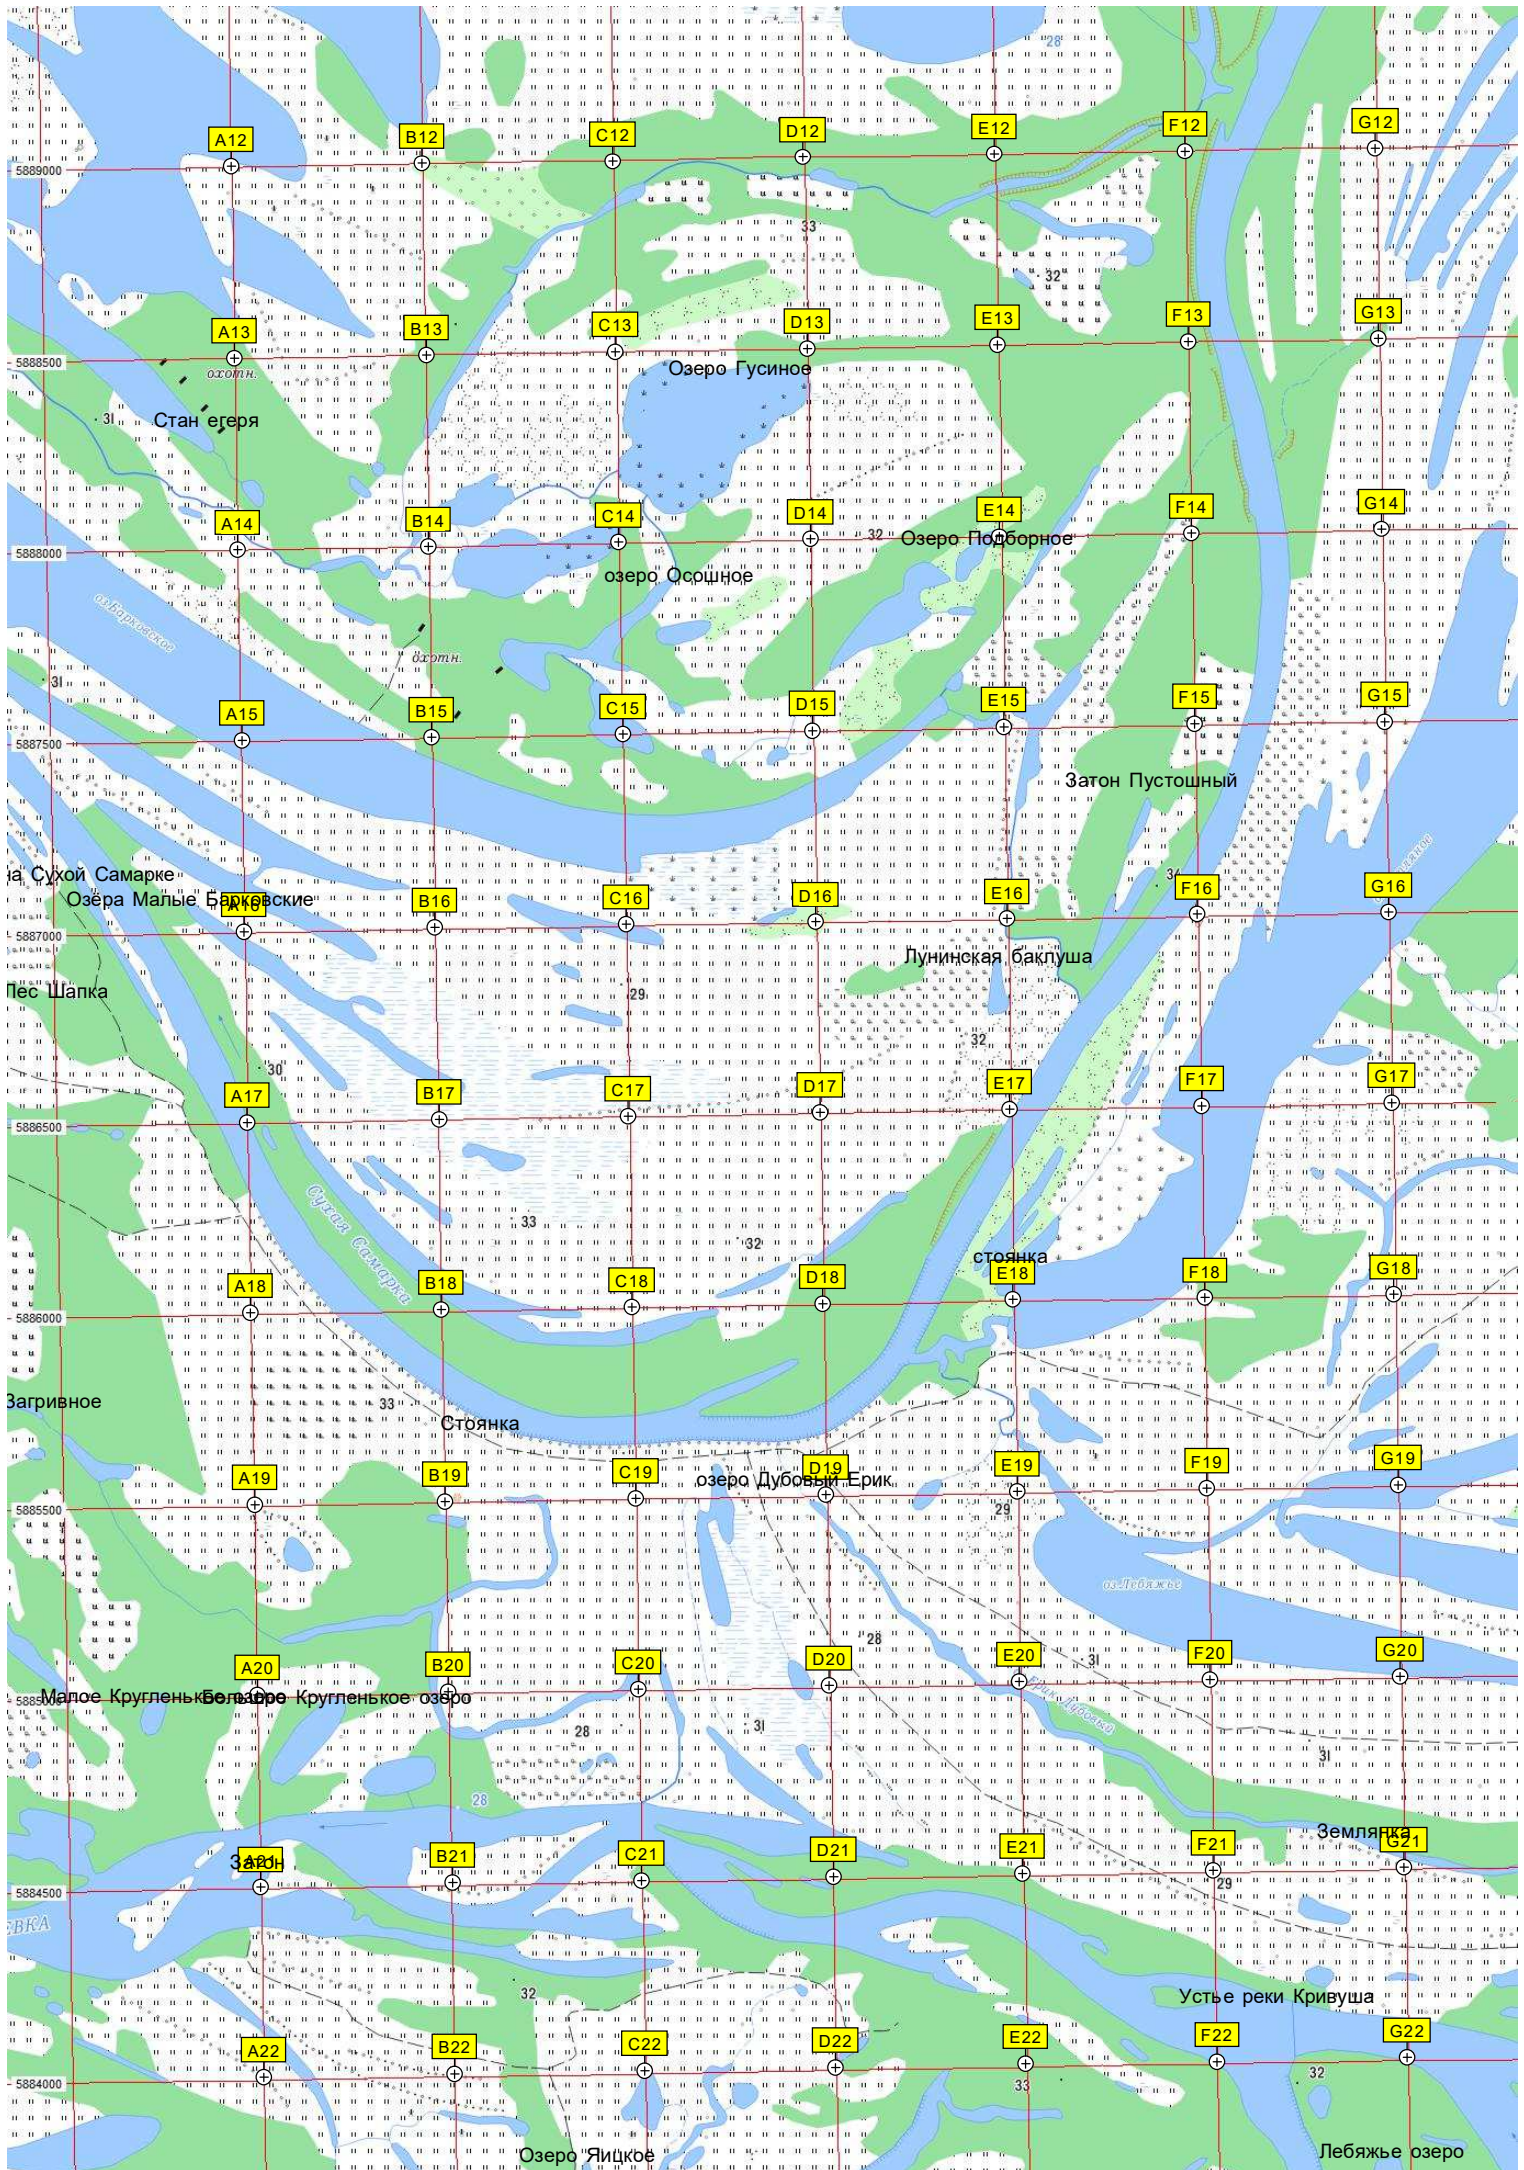

Промоина Байперная

Озеро Ловья

Стан егеря

турбаза

Протока Тухинская
Протока Старая Волга

Светлое озеро

Берендево

Озеро Затонное

Озеро Луговое

Озера Ветреное

Землянка

Вход в Крутец

Протока Крутец

Лебяжье озеро

Озеро Дубячки

Озеро Вевлоконок

Y10

Z10

AA10

AB10

AC10

AD10

X11

Y11

Z11

AA11

AB11

AC11

AD11

Тростянка

Вилатовское озеро

болото с ряской