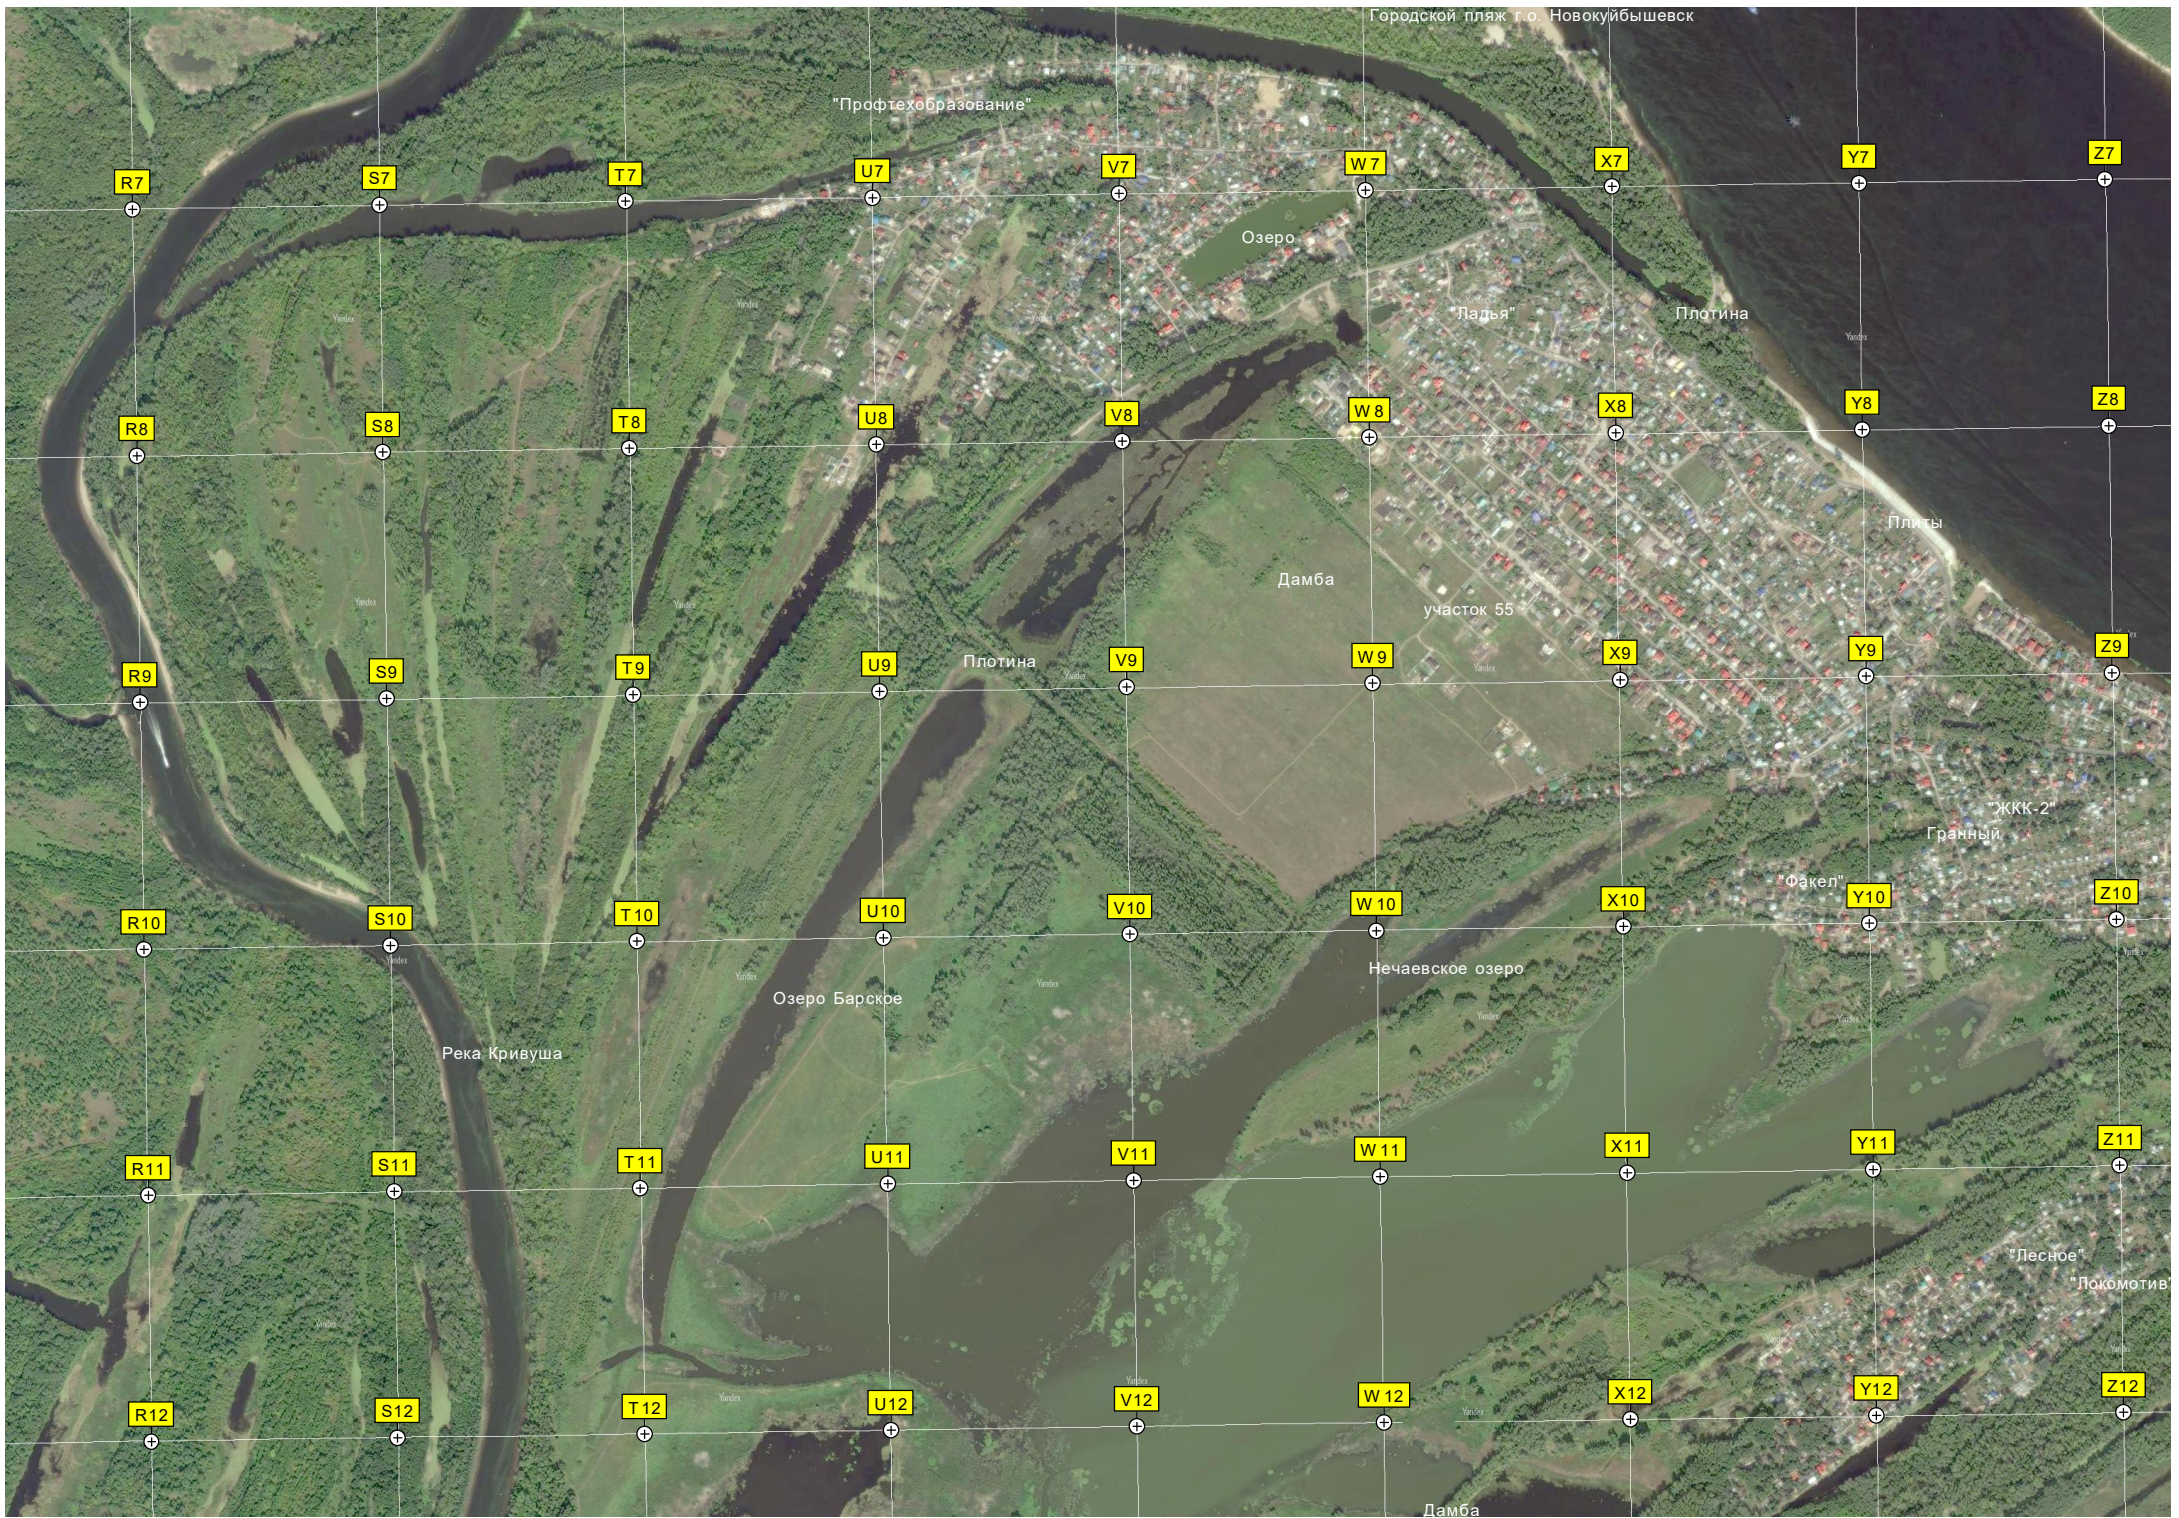

Озеро Мелок

Озеро Иловатое

ТММ

Промоина

Мель

Озеро Ветреное

Кирпичная

Озеро Лебязье

Озеро Тополёвое

Озеро Верблюжонок

Стоянка "БАЗОВАЯ 2"

Стоянка "Базовая"

Духовной ерик

Ерик Уживец

Вербя

Вторая плотина

Озеро Костыли

Землянка

Стан Егеря

Озеро Подстанное

Двубратовский Ерик

ро Шалыга

Озеро Карасёво

Обливное

Песчаный карьер

Озеро Большое Окунёво

Вейк парк Магнетик
Стойнка

Подочная станция «Водник»
Подочная станция «Альбатрос»

Причал «Трансфлота»
Основная общеобразовательная школа №13 им. И. А. Анкудинова

Золотвал