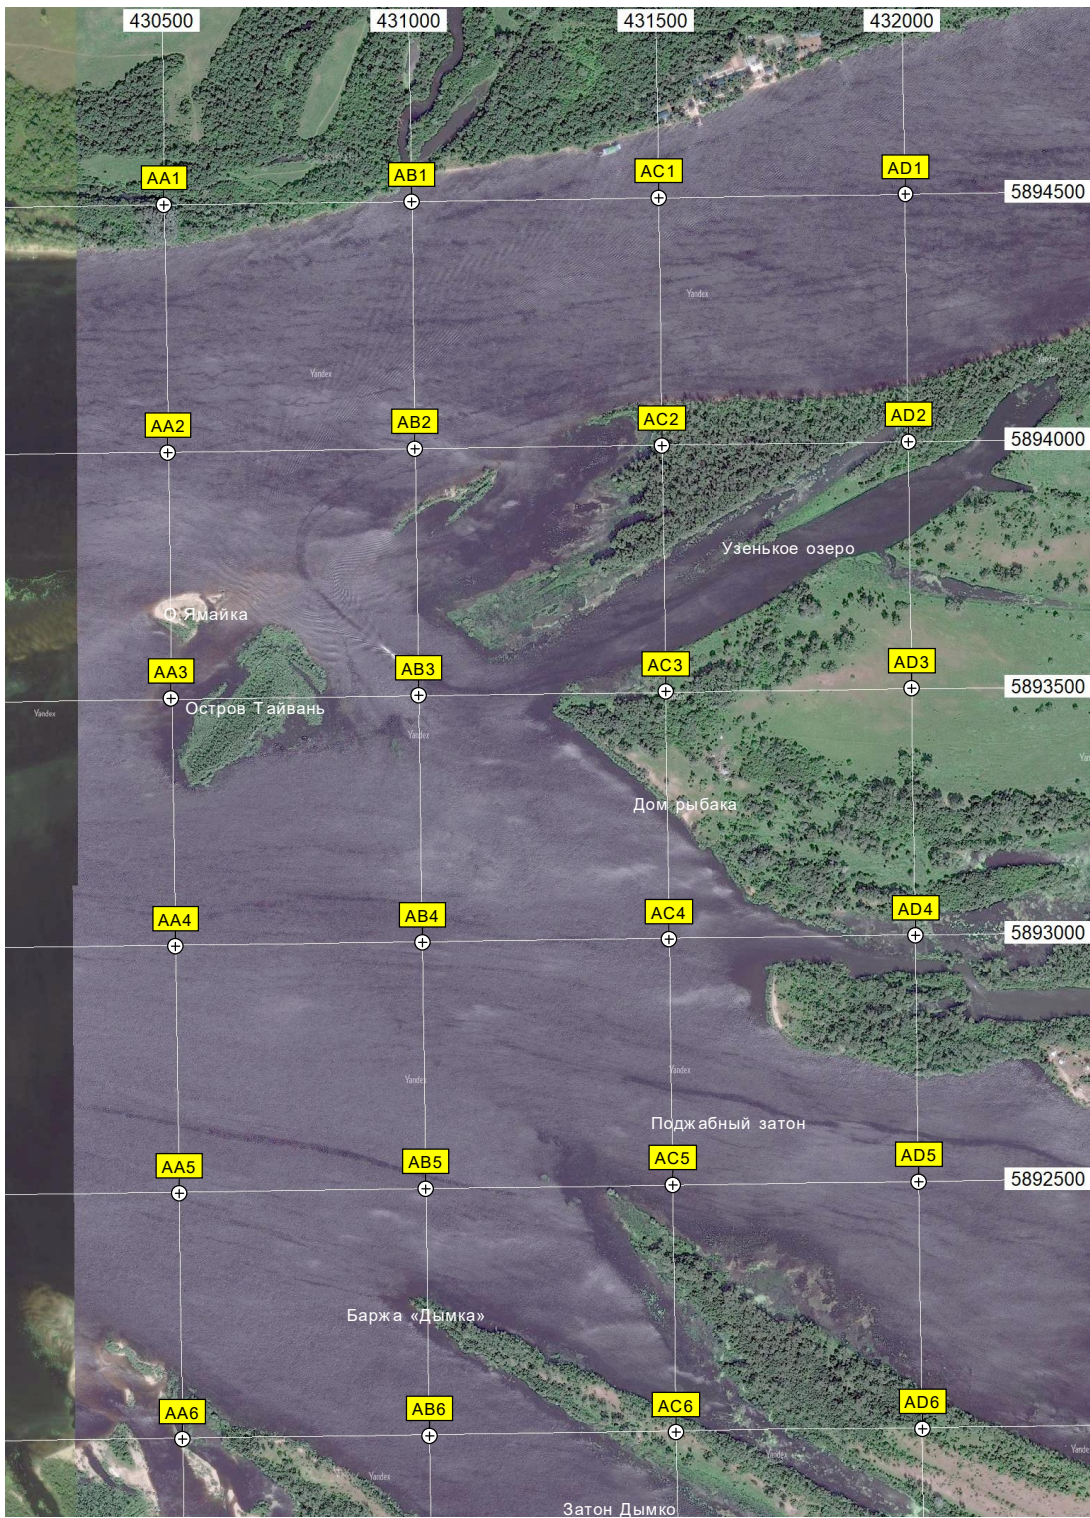

Турбаза «Волжские зори»

Озеро Лопушки

Протока Тушинская Воложка

Озеро Ермишное

Озеро Топкое

Озеро Мшица

Озеро Няша

Землянка

Озеро Лесное

Лытное озеро

землянка в лесу

Кривое озеро

Вход в Крутец

5892000

5891500

5891000