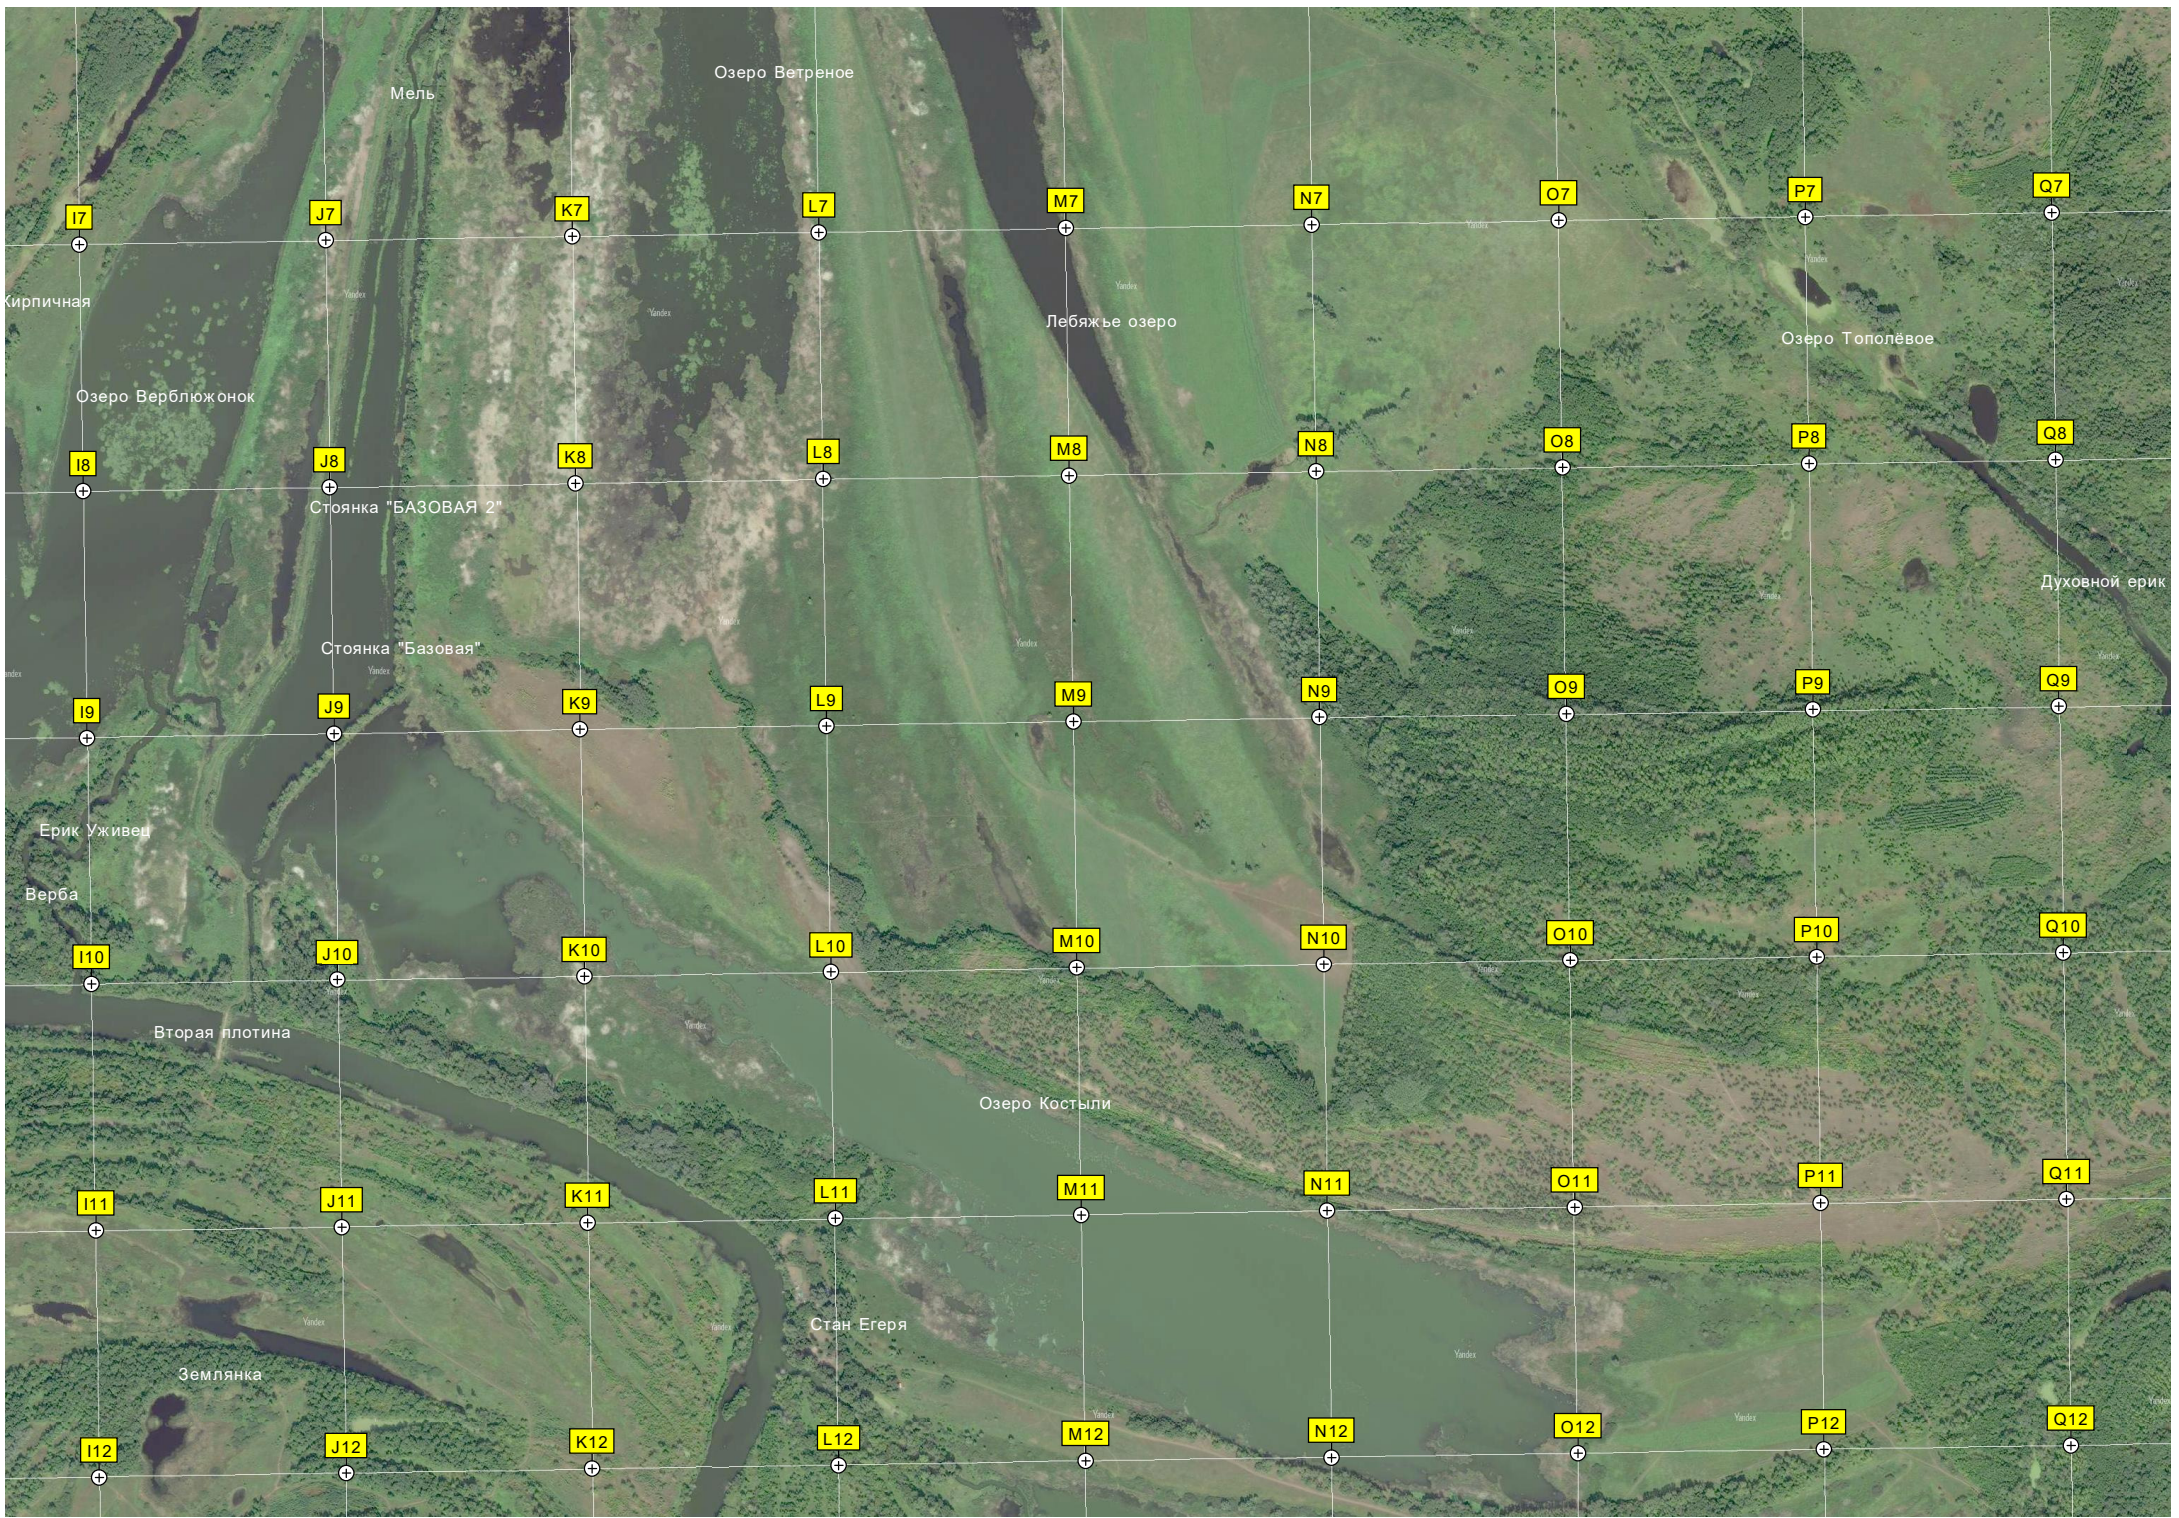

Большое Ключевое озеро

Озеро Мурава

Озеро Моховое

Домик в лесу

Промоина Бамперная

Озеро Малое Ключевое

Озеро Тенётное

Озеро Повея

Озеро Мелок

Озеро Иловатое

ТММ

Промоина

Мель

Озеро Ветреное

Кирпичная

Озеро Лебязье

Озеро Тополёвое

Озеро Верблюжонок

Стоянка "БАЗОВАЯ 2"

Стоянка "Базовая"

Духовной ерик

Ерик Уживец

Вербя

Вторая плотина

Озеро Костыли

Землянка

Стан Егеря

Озеро Подстанное

Двубратовский Ерик

ро Шалыга

Озеро Карасёво

Обливное