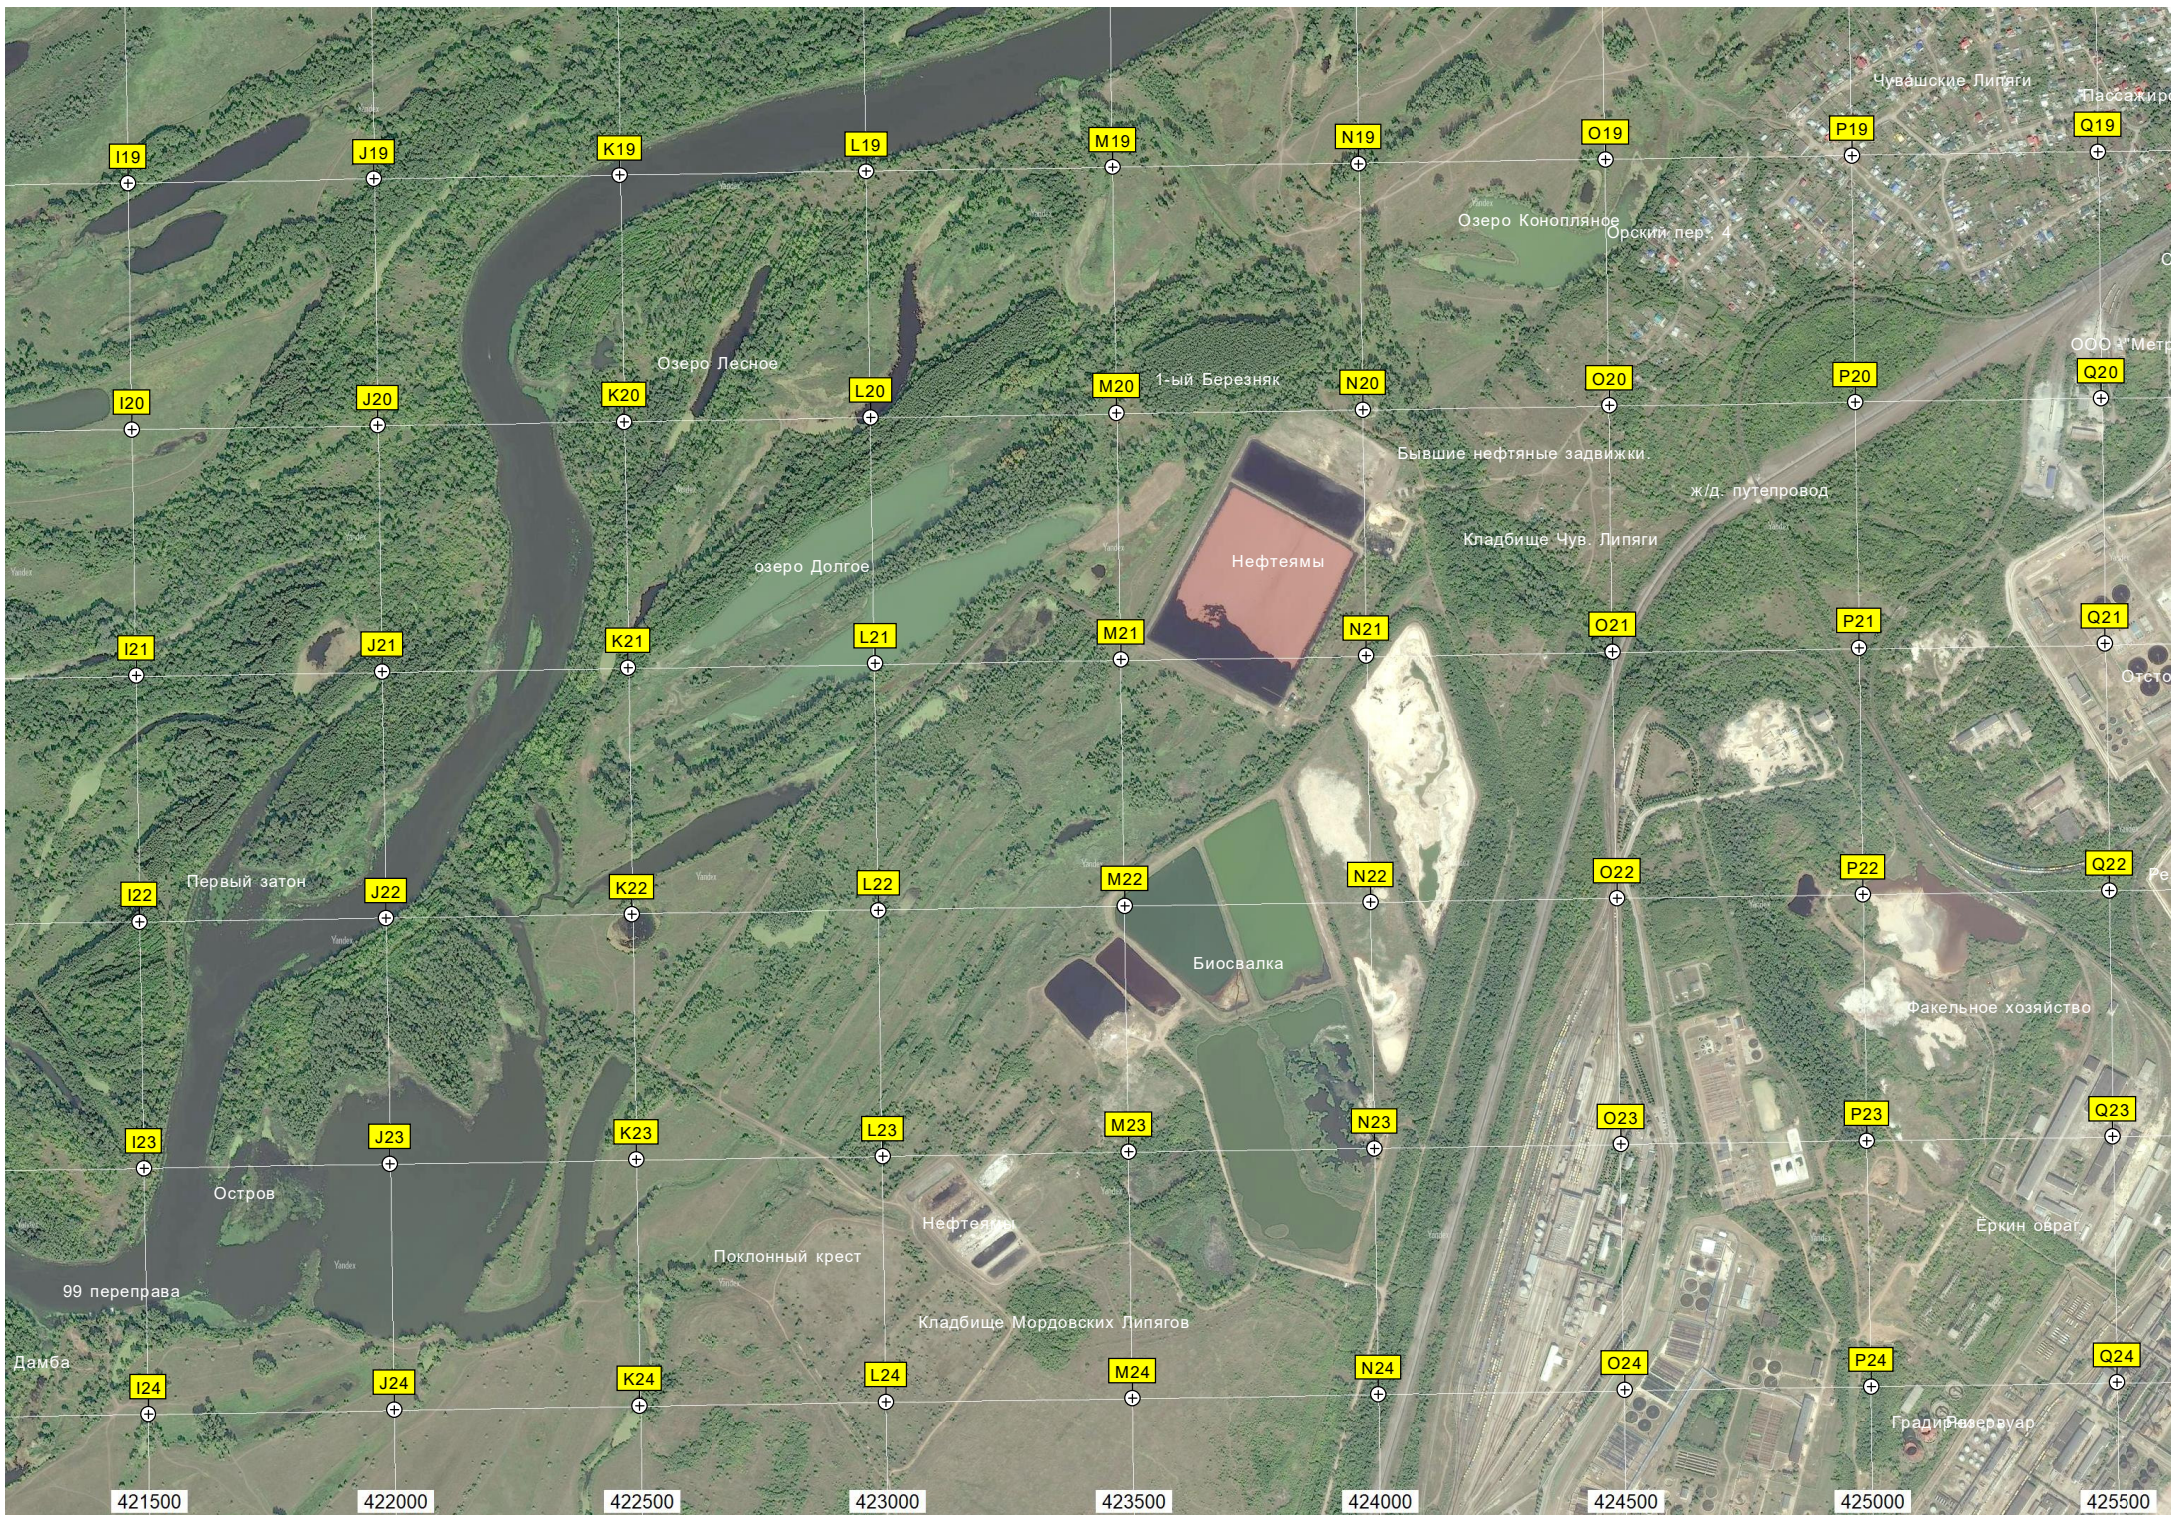

421500

422000

422500

423000

423500

424000

424500

425000

425500