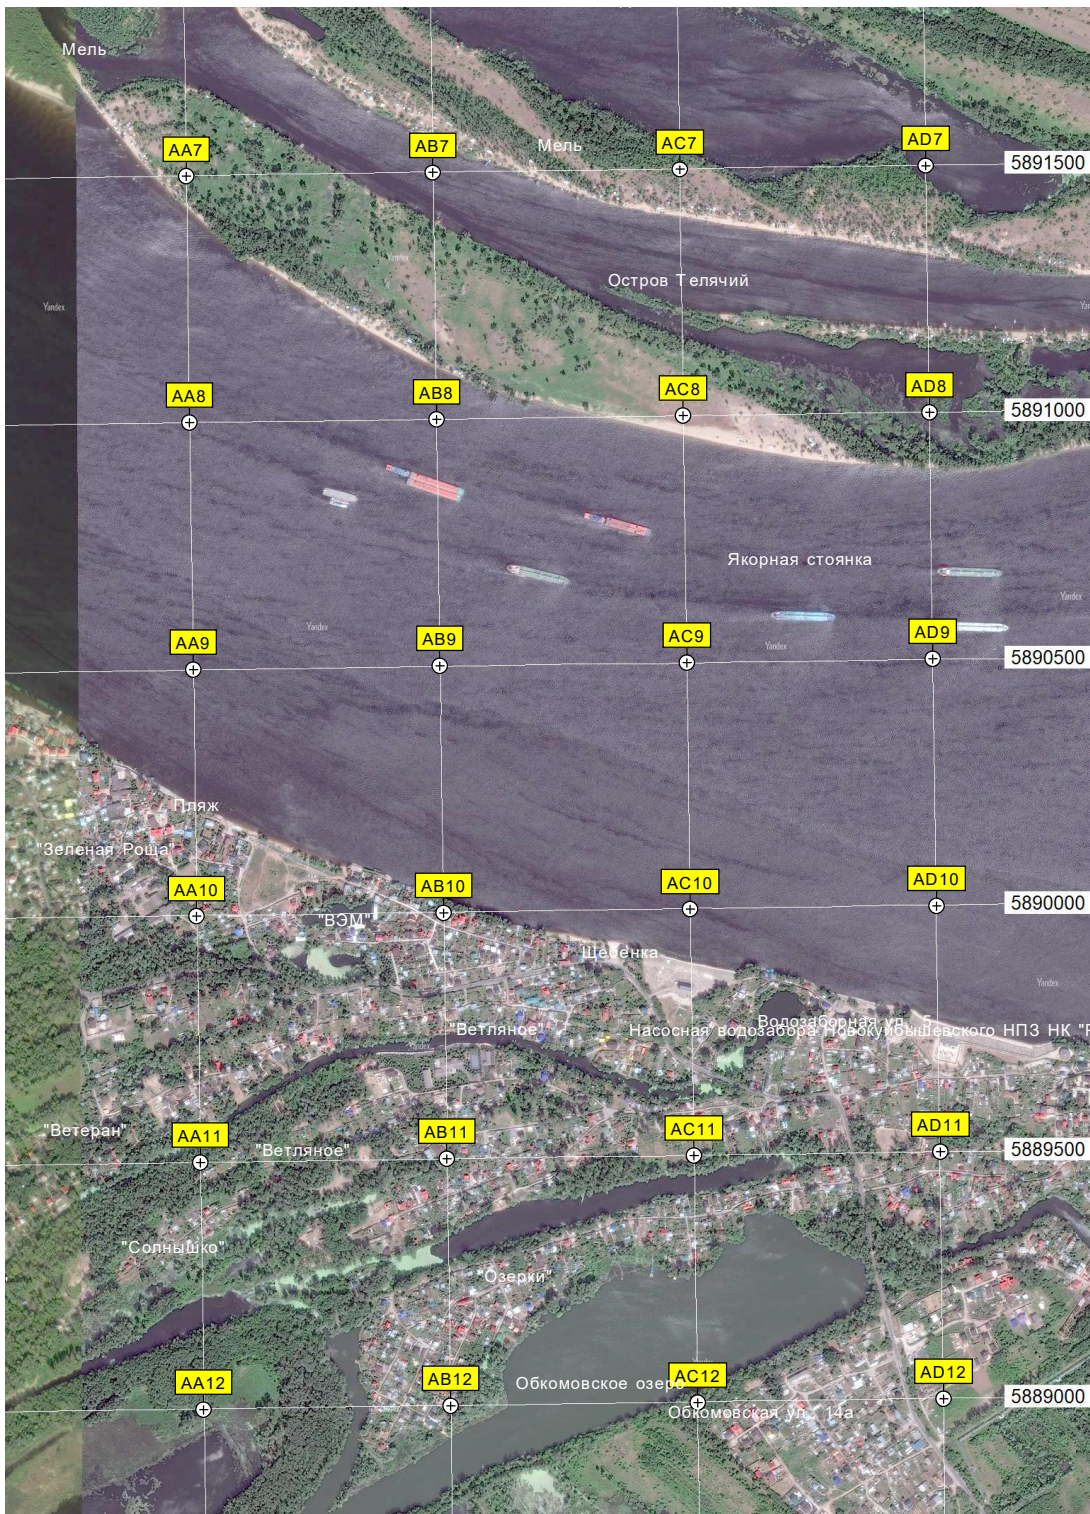

Большое Ключевое озеро

Озеро Мурава

Озеро Моховое

Домик в лесу

Промоина Бамперная

Озеро Малое Ключевое

Озеро Тенётное

Озеро Повея

Озеро Тополёвое

Озеро Верблюжонок

Стоянка "БАЗОВАЯ 2"

Стоянка "Базовая"

Духовной ерик

Ерик Уживец

Вербя

Вторая плотина

Озеро Костыли

Землянка

Стан Егеря

Озеро Подстанное

Двубратовский Ерик

ро Шалыга

Озеро Карасёво

Обливное

Песчаный карьер

Озеро Большое Окунёво

Вейк парк Магнетик
Стойнка

Подочная станция «Водник»
Подочная станция «Альбатрос»

Причал «Трансфлота»
Основная общеобразовательная школа №13 им. И. А. Анкудинова

Золотвал