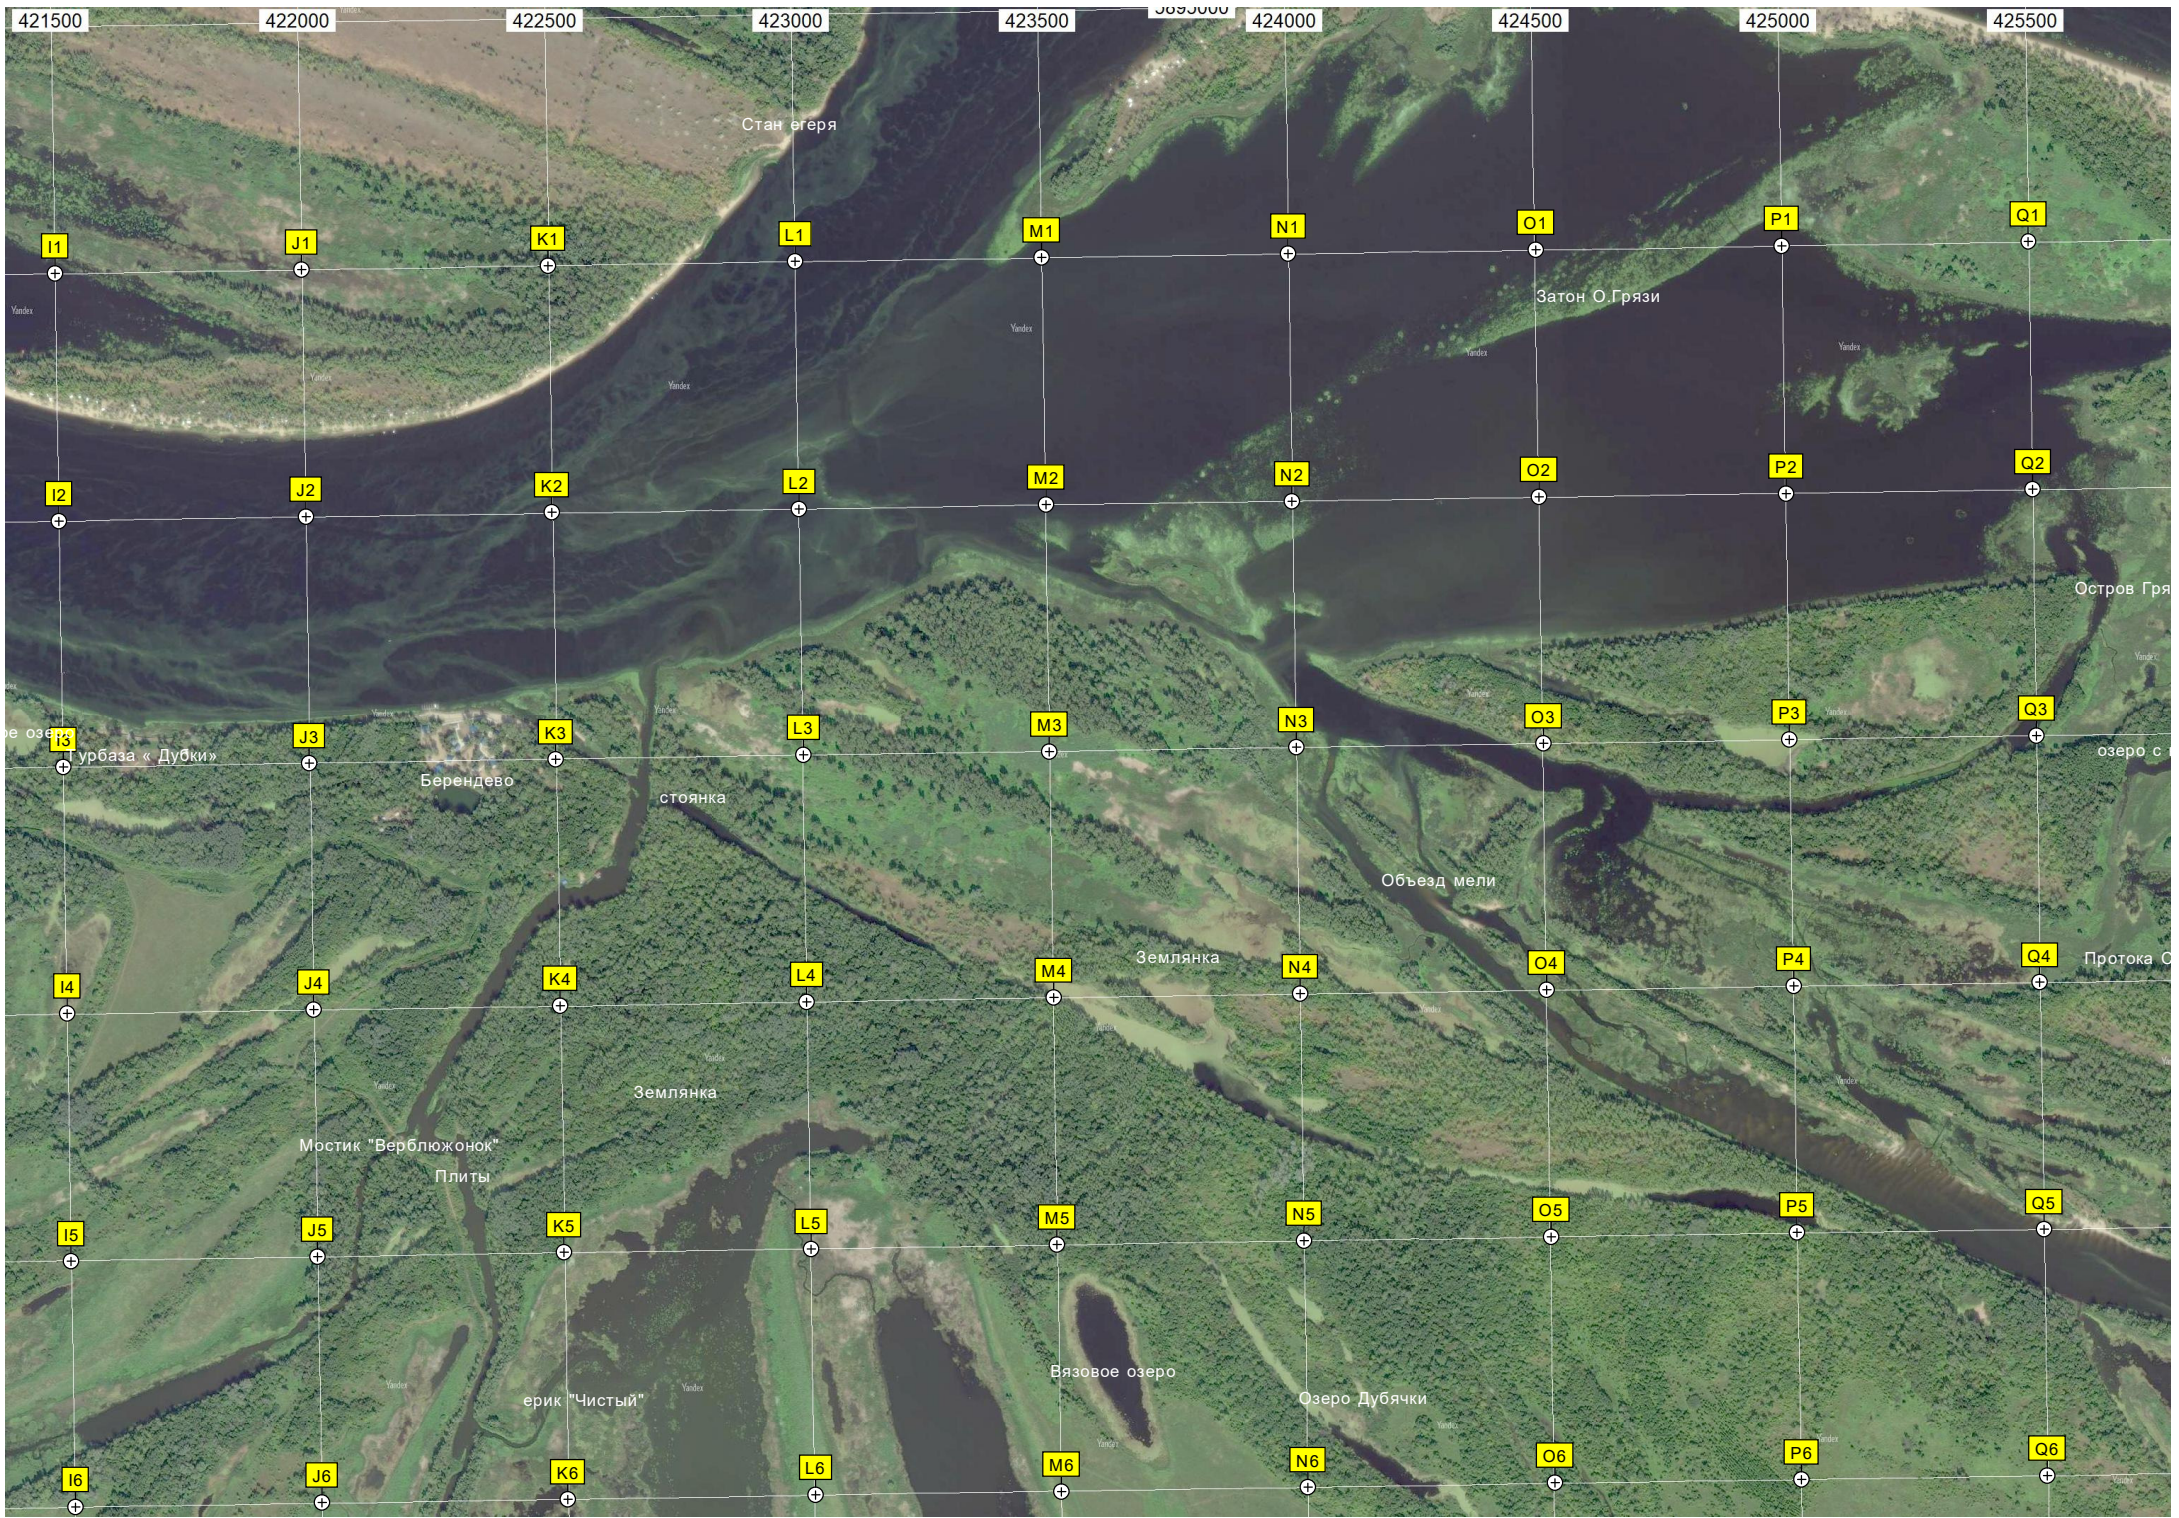

Турбаза «Волжские зори»

Озеро Лопушки

Протока Тушинская Воложка

Озеро Ермишное

Озеро Топкое

Озеро Мшица

Озеро Няша

Землянка

Озеро Лесное

Лытное озеро

землянка в лесу

Кривое озеро

Вход в Крутец

5892000

5891500

5891000