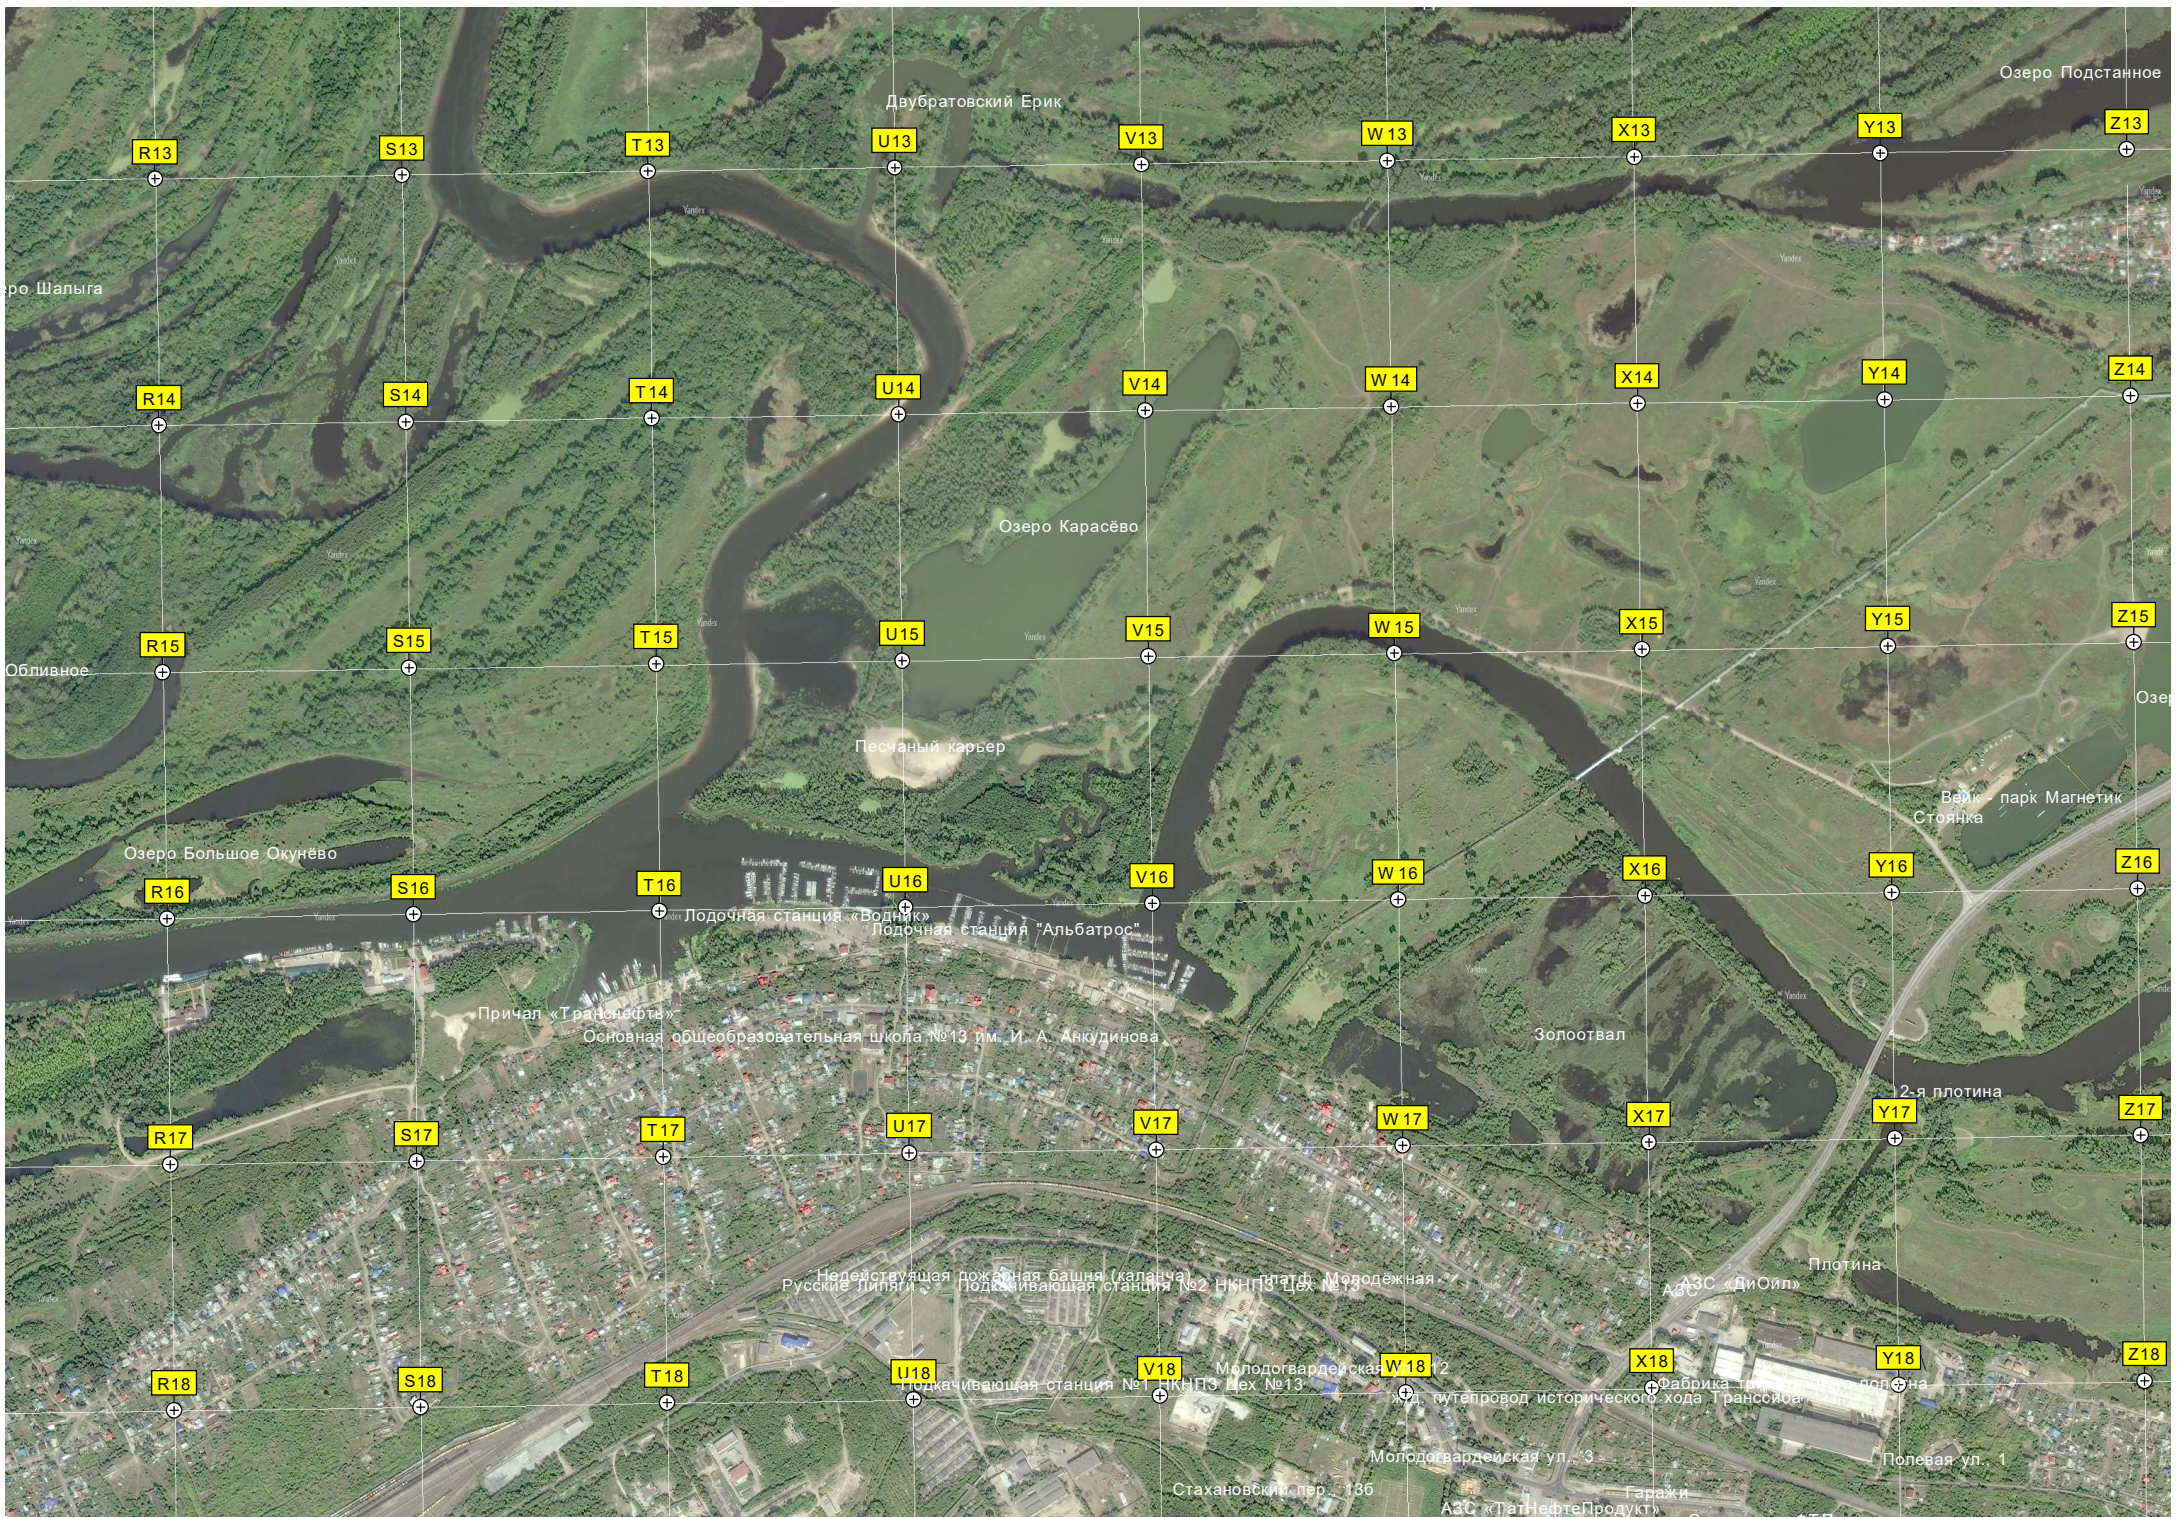

Озеро Тополёвое

Озеро Верблюжонок

Стоянка "БАЗОВАЯ 2"

Стоянка "Базовая"

Духовной ерик

Ерик Уживец

Вербя

Вторая плотина

Озеро Костыли

Землянка

Стан Егеря

Озеро Подстанное

Двубратовский Ерик

ро Шалыга

Озеро Карасёво

Обливное

Песчаный карьер

Озеро Большое Окунёво

Вейк парк Магнетик
Стойнка

Подочная станция «Водник»
Подочная станция «Альбатрос»

Причал «Трансфлота»
Основная общеобразовательная школа №13 им. И. А. Анкудинова

Золотвал