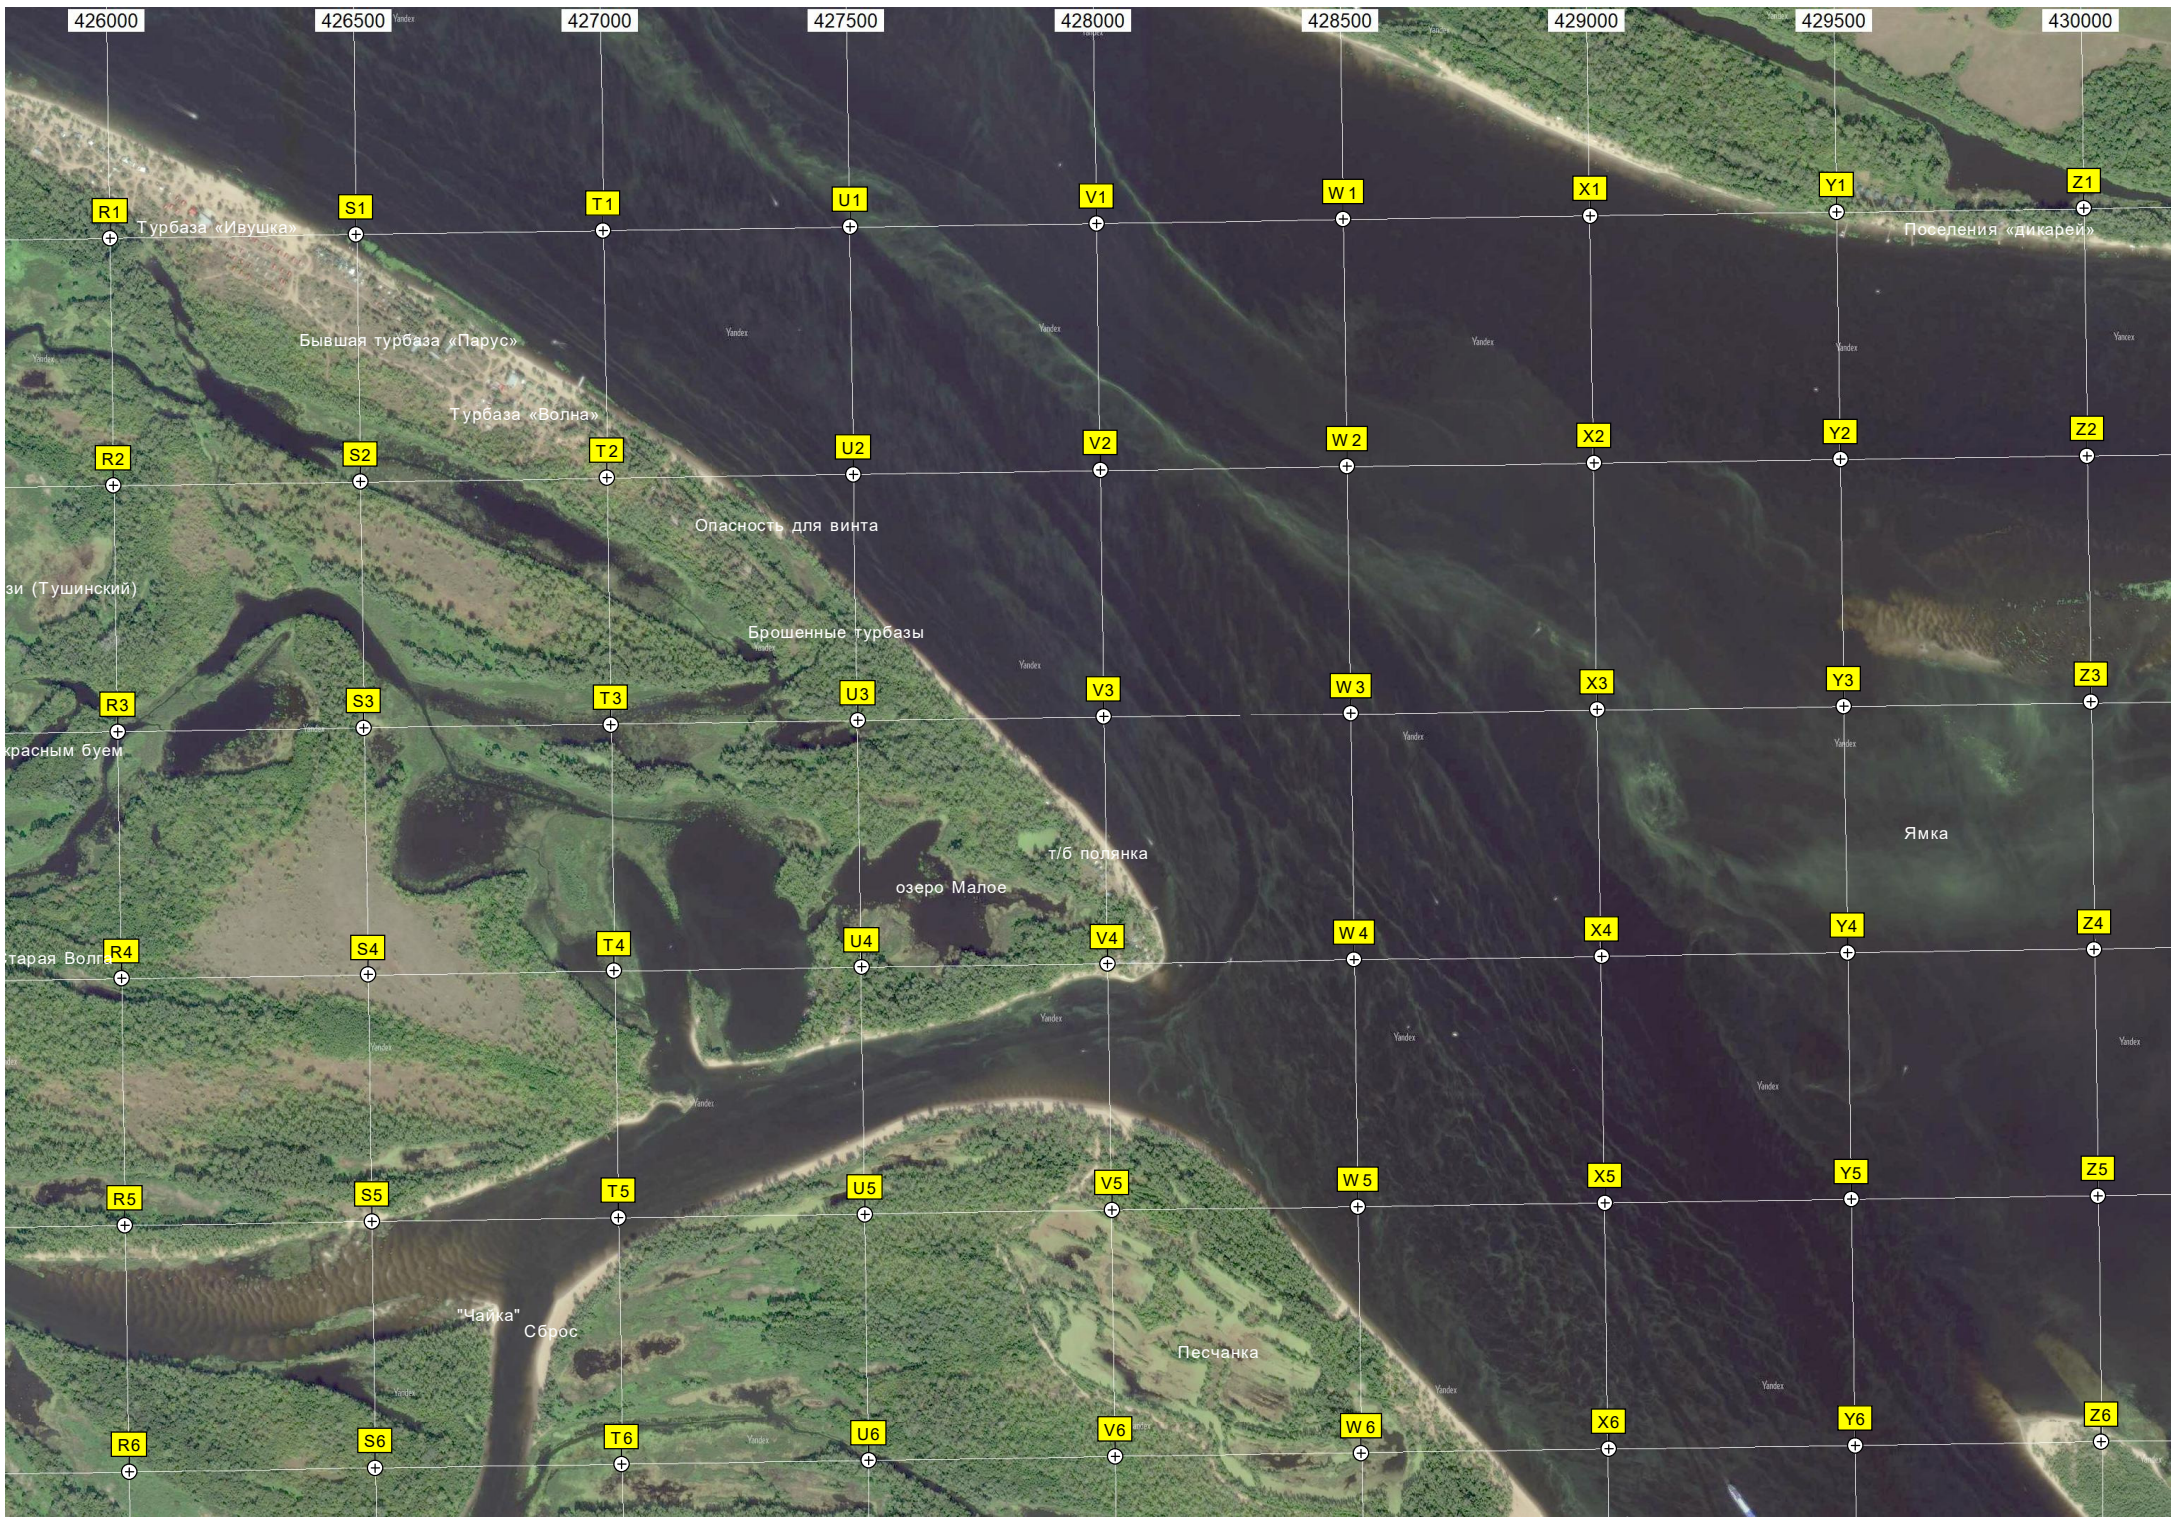

Турбаза «Волжские зори»

Озеро Лопушки

Протока Тушинская Воложка

Озеро Ермишное

Озеро Топкое

Озеро Мшица

Озеро Няша

Землянка

Озеро Лесное

Лытное озеро

землянка в лесу

Кривое озеро

Вход в Крутец

5892000

5891500

5891000