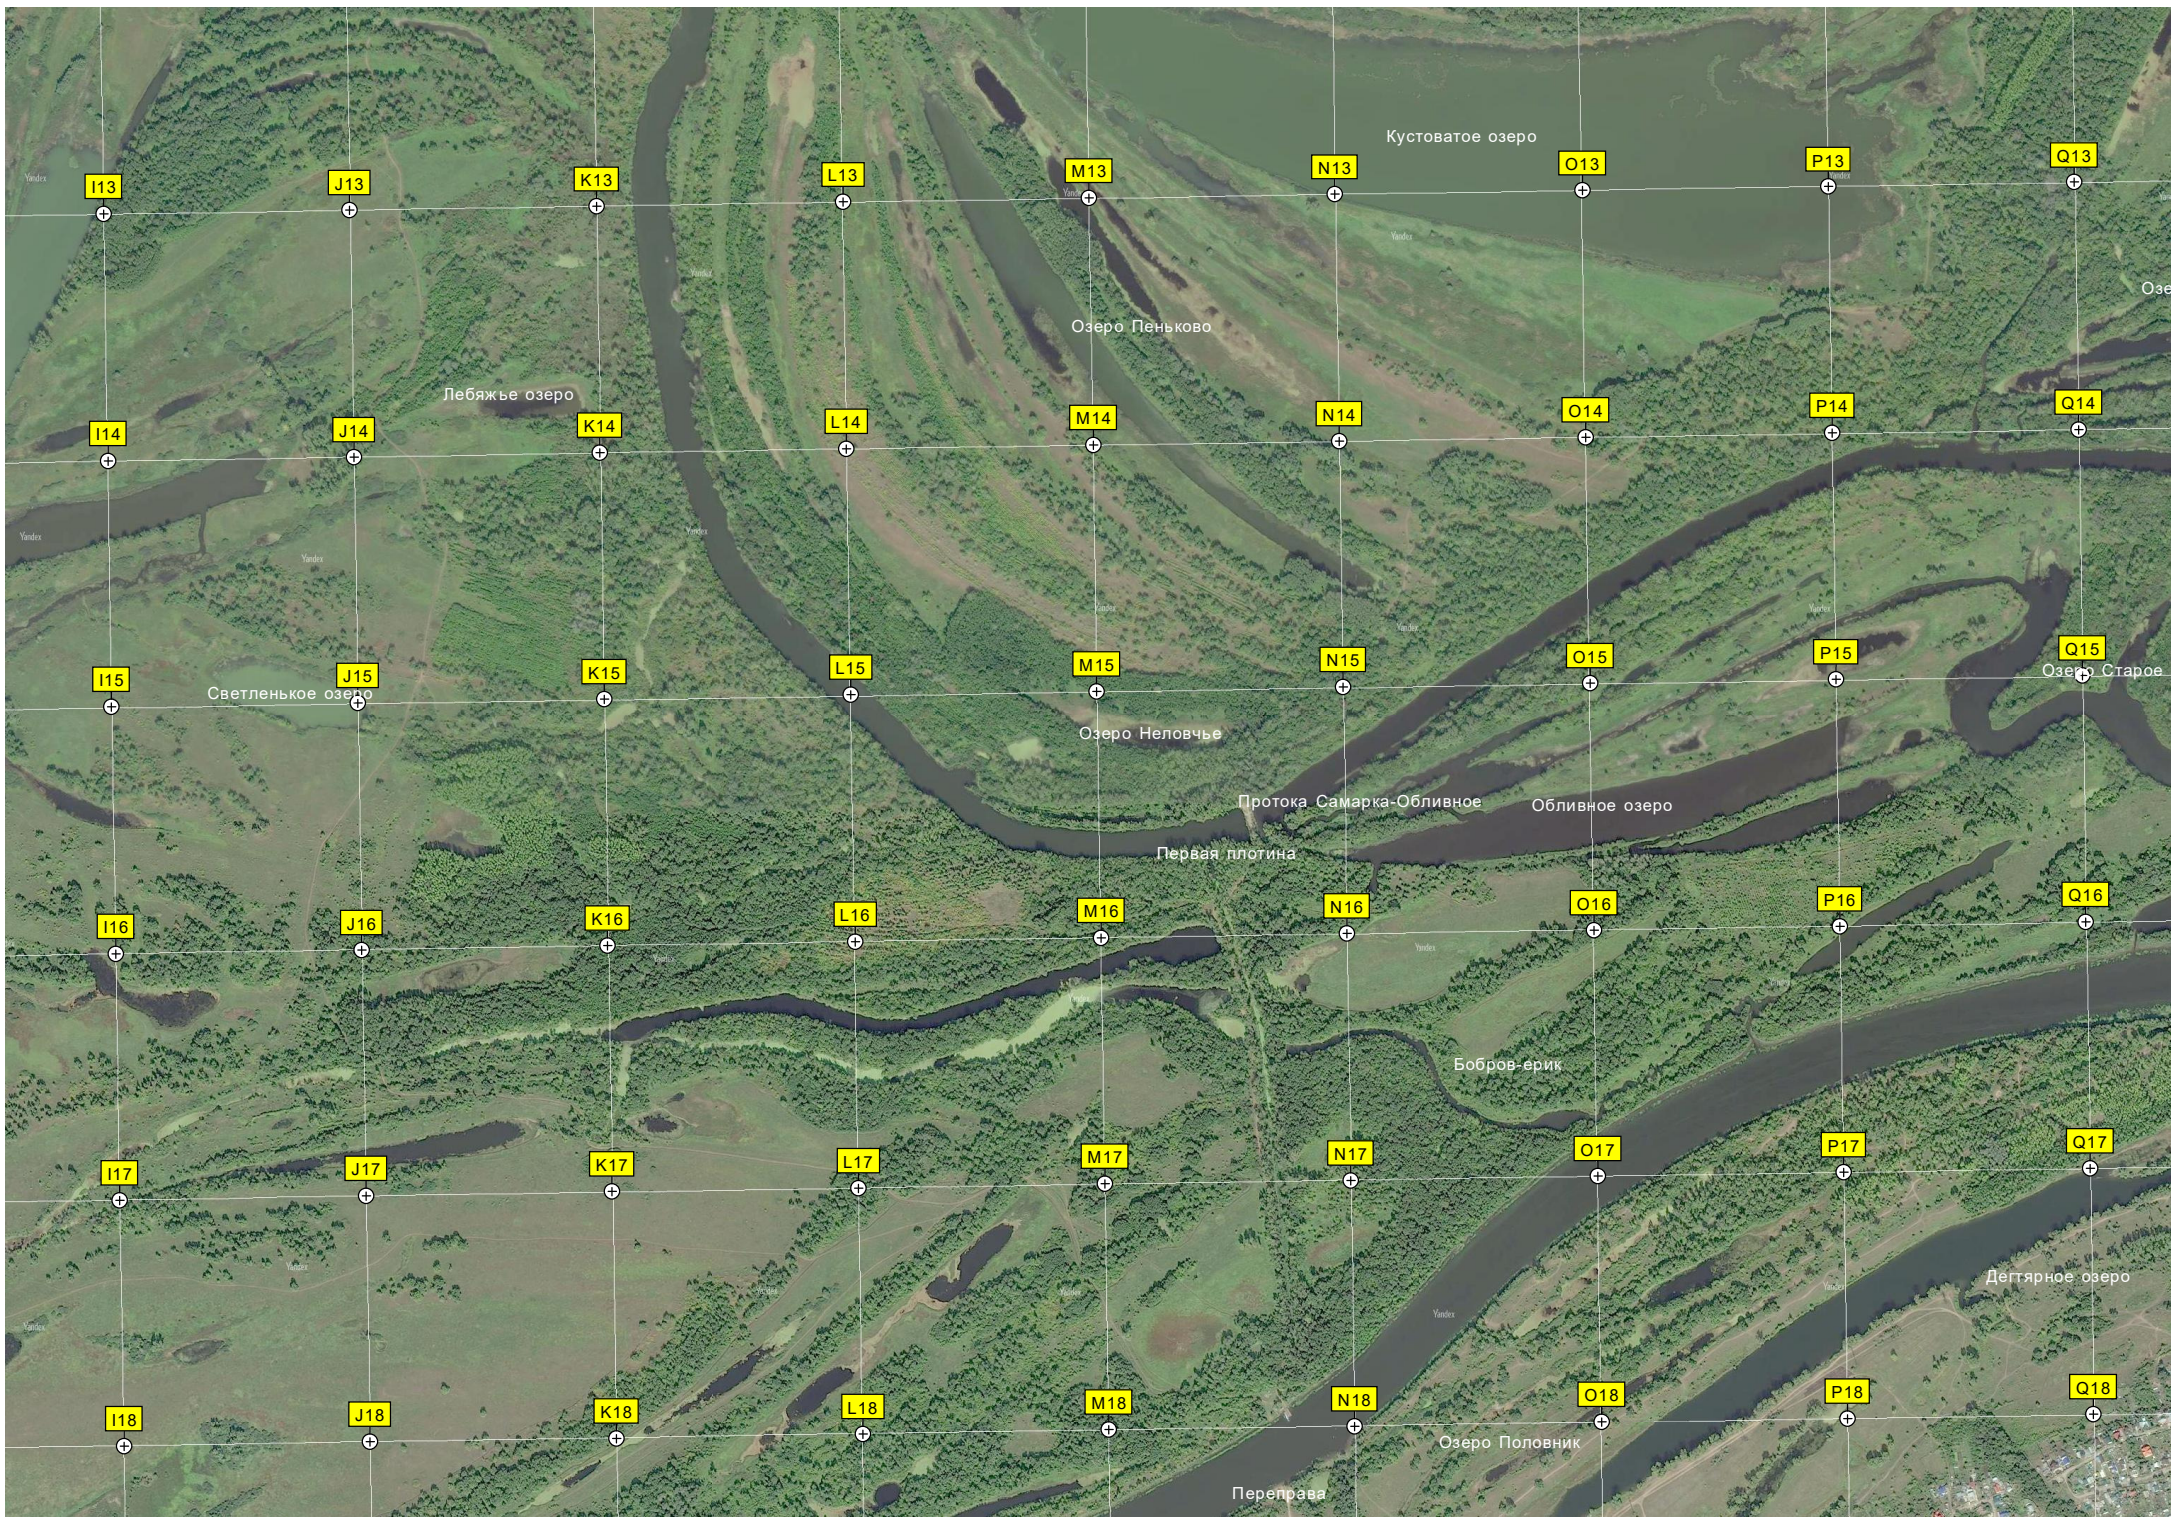

Озеро Тополёвое

Озеро Верблюжонок

Стоянка "БАЗОВАЯ 2"

Стоянка "Базовая"

Духовной ерик

Ерик Уживец

Вербя

Вторая плотина

Озеро Костыли

Землянка

Стан Егеря

Озеро Подстанное

Двубратовский Ерик

ро Шалыга

Озеро Карасёво

Обливное

Песчаный карьер

Озеро Большое Окунёво

Вейк парк Магнетик
Стойнка

Подочная станция «Водник»
Подочная станция «Альбатрос»

Причал «Трансфлота»
Основная общеобразовательная школа №13 им. И. А. Анкудинова

Золотвал