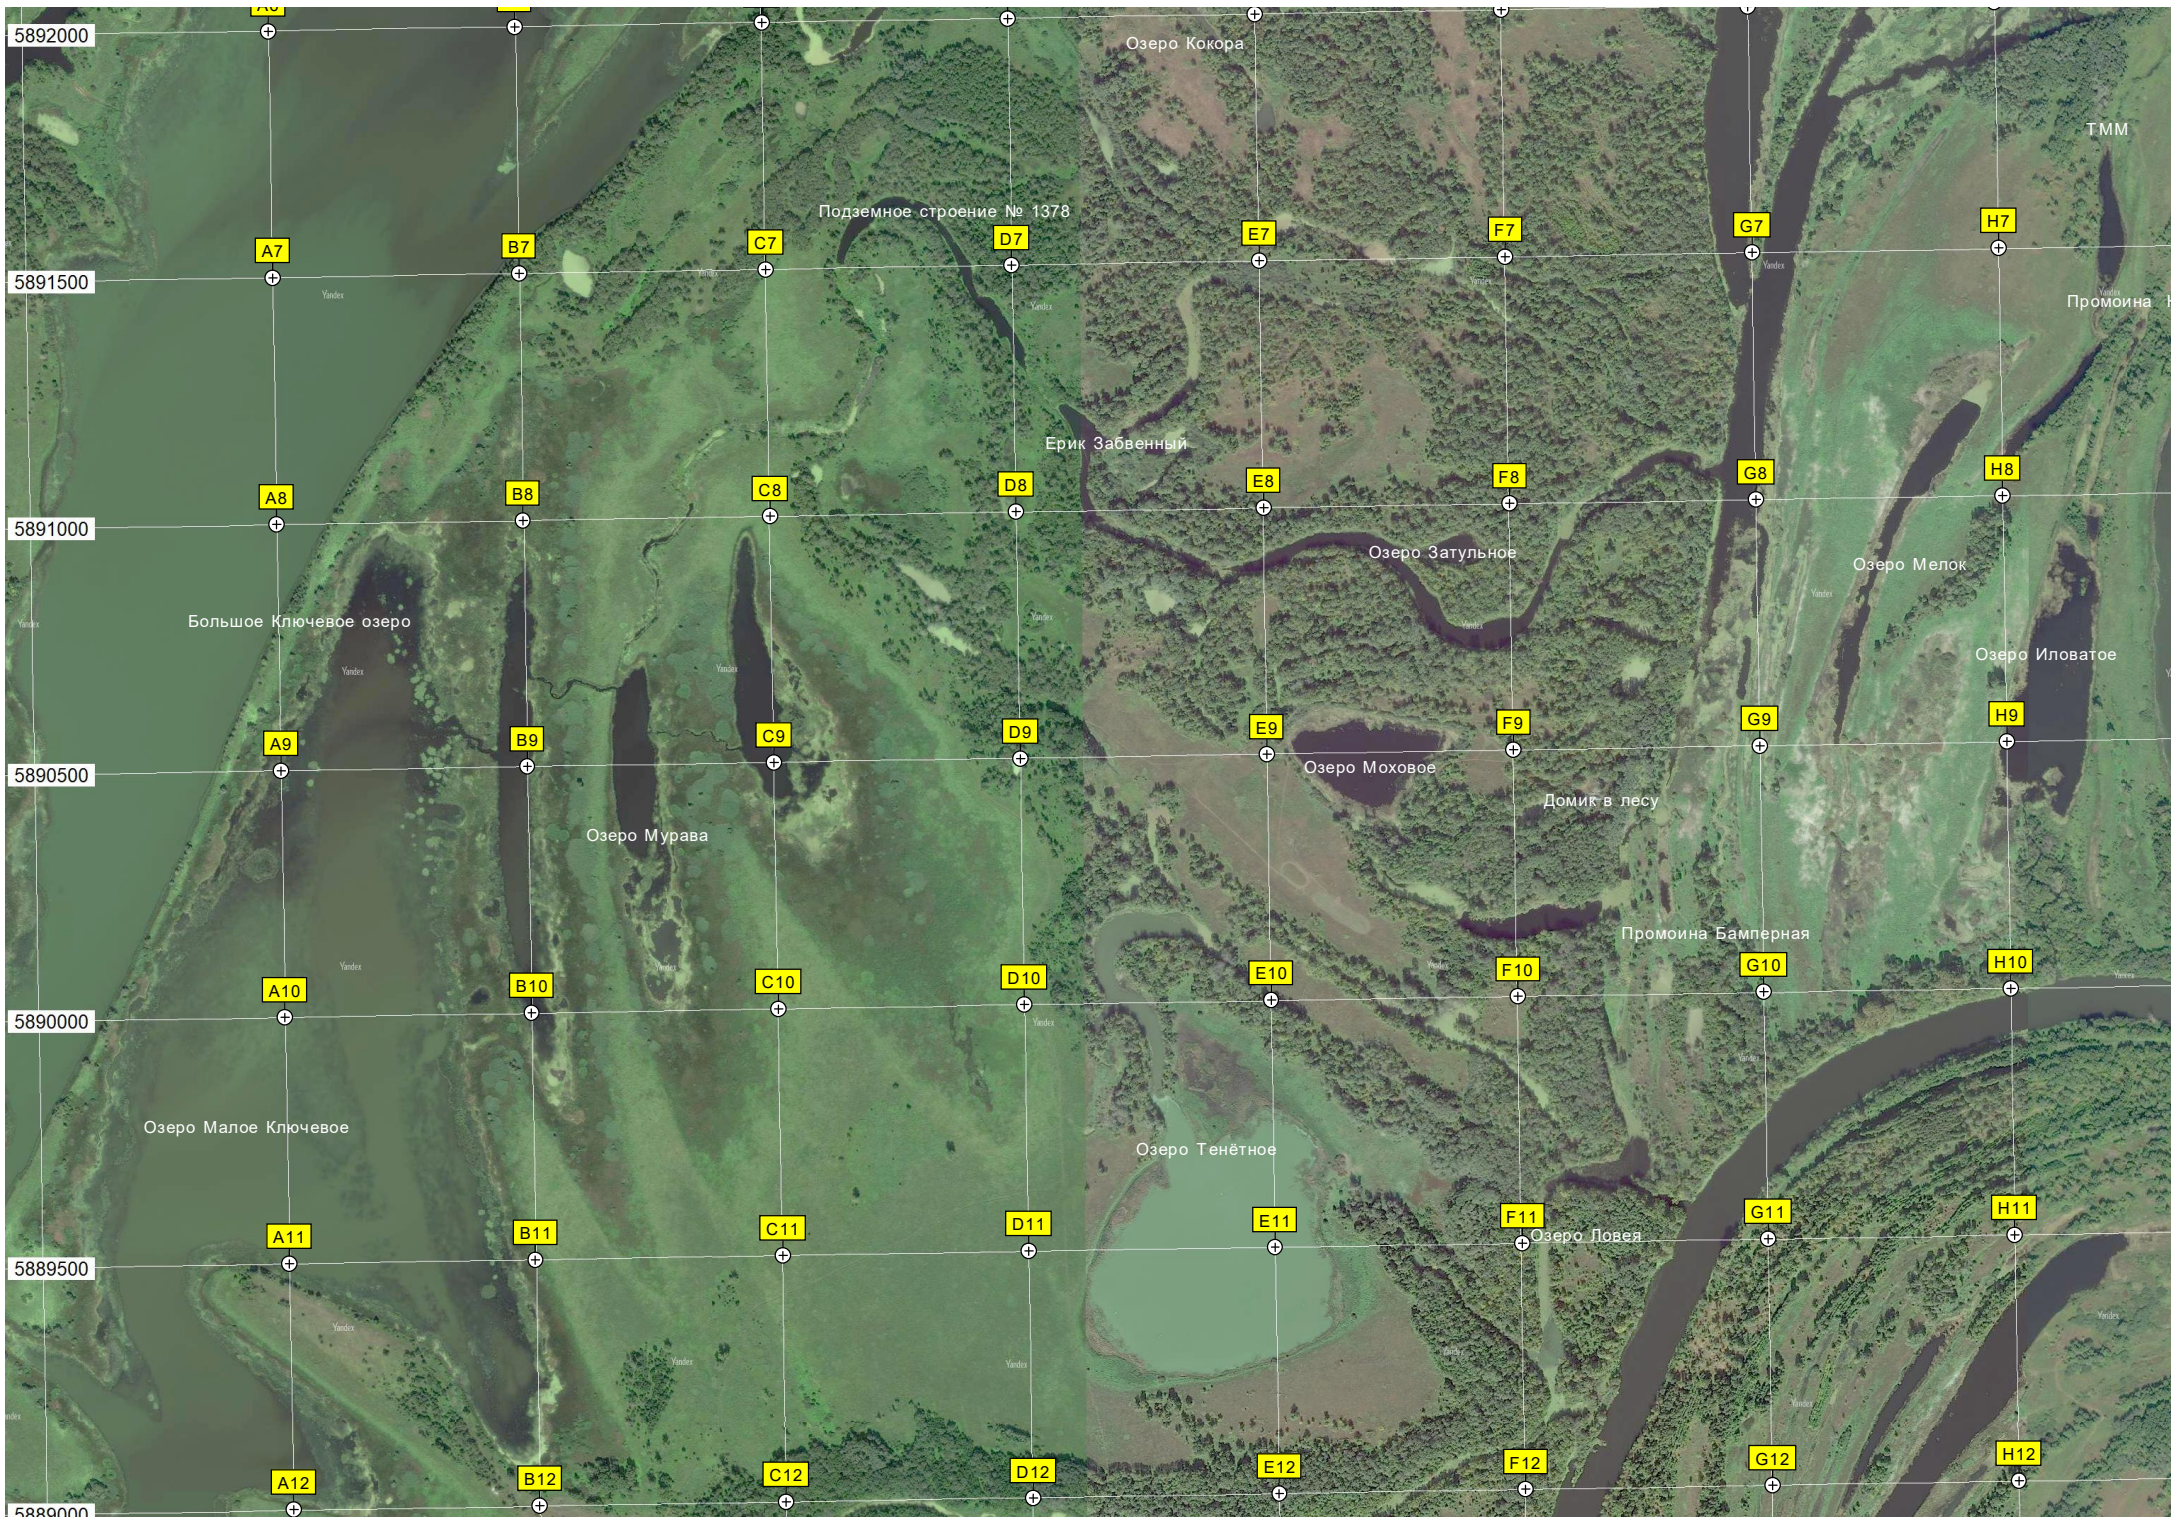

Турбаза «Волжские зори»

Озеро Лопушки

Протока Тушинская Воложка

Озеро Ермишное

Озеро Топкое

Озеро Мшица

Озеро Няша

Землянка

Озеро Лесное

Лытное озеро

землянка в лесу

Кривое озеро

Вход в Крутец

5892000

5891500

5891000