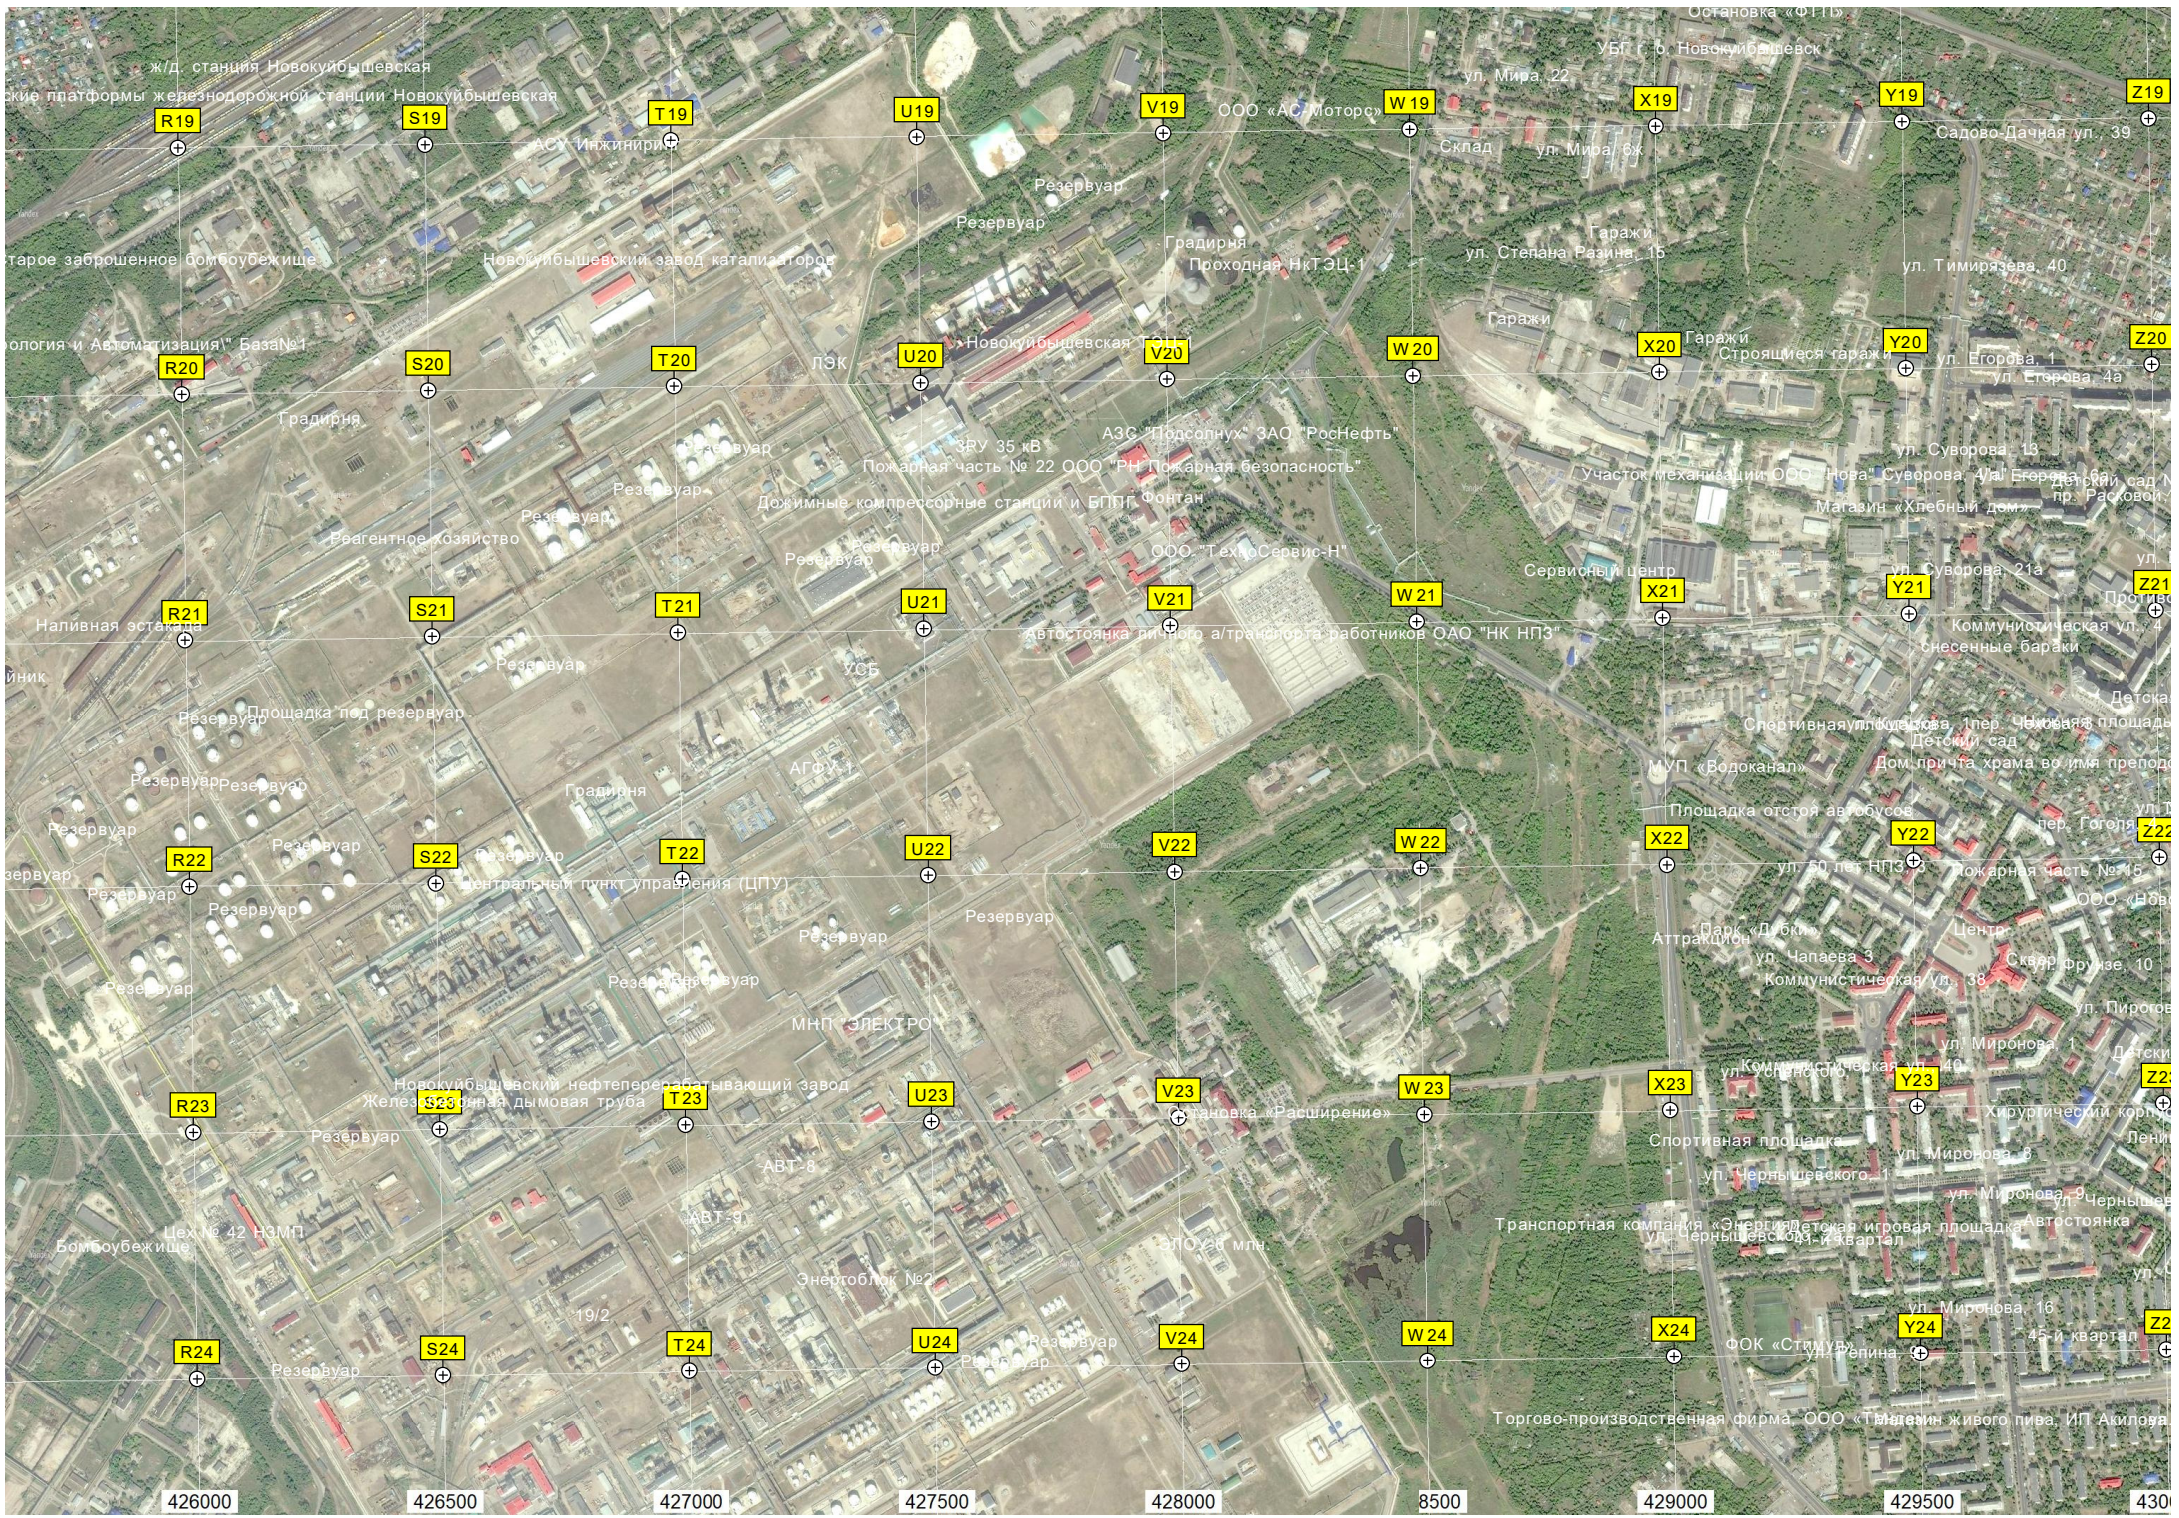

426000

426500

427000

427500

428000

8500

429000

429500

430000