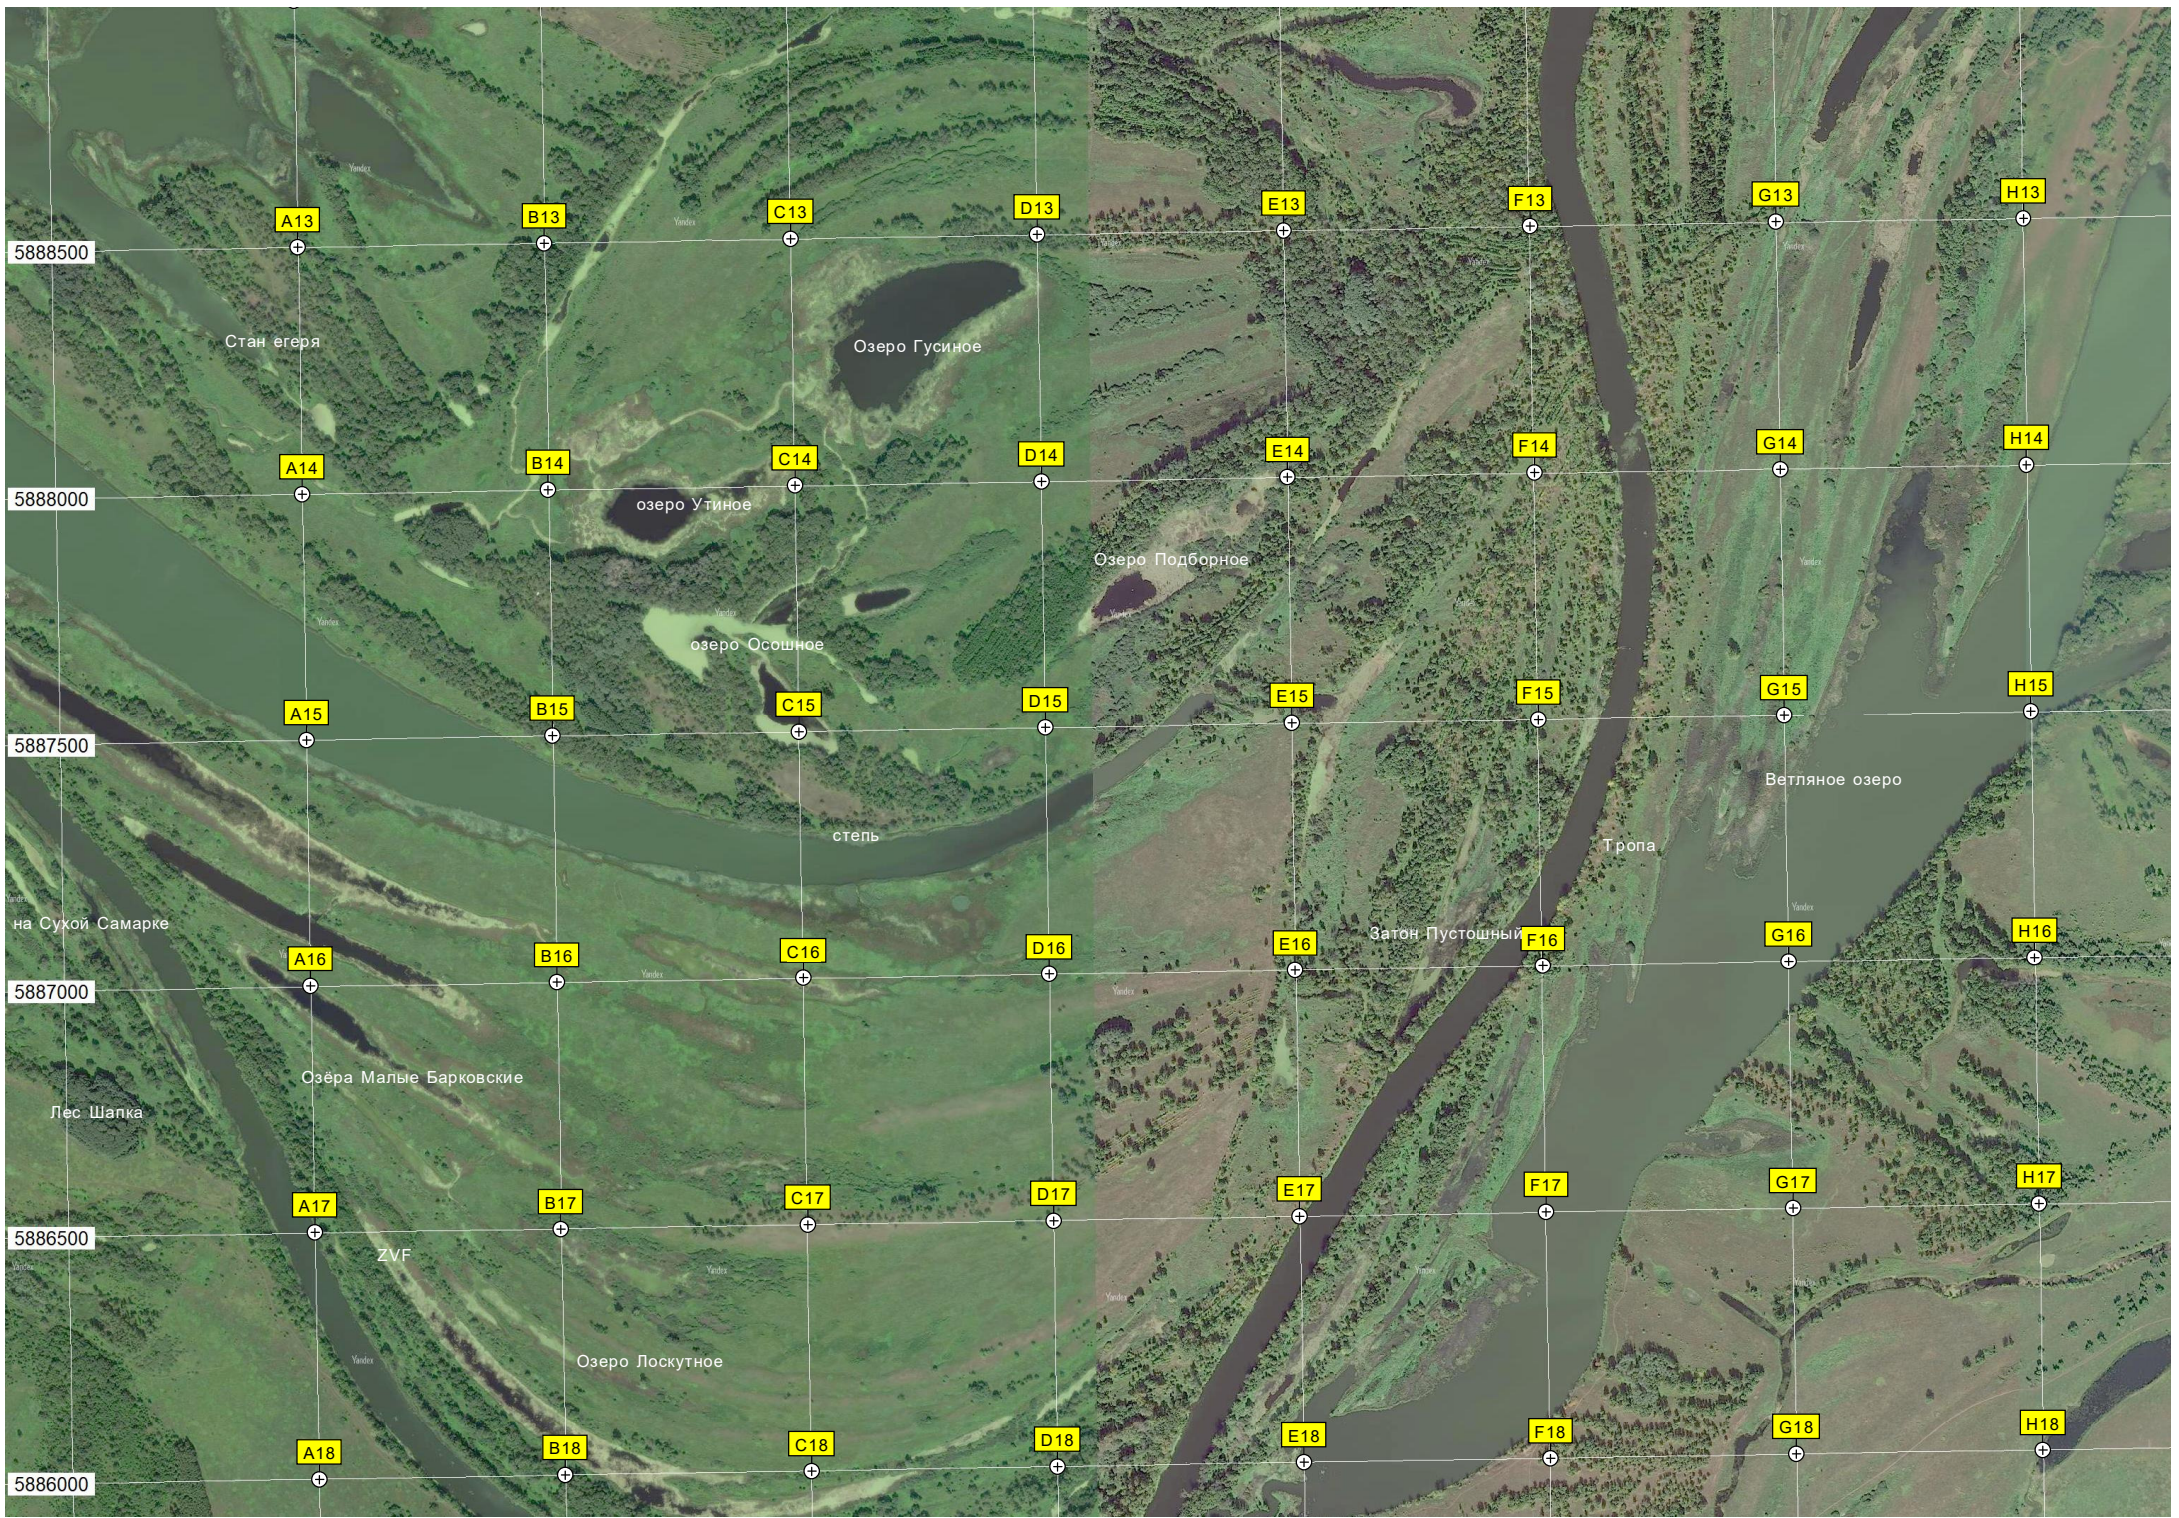

Большое Ключевое озеро

Озеро Мурава

Озеро Моховое

Домик в лесу

Промоина Бамперная

Озеро Малое Ключевое

Озеро Тенётное

Озеро Повея

Озеро Тополёвое

Озеро Верблюжонок

Стоянка "БАЗОВАЯ 2"

Стоянка "Базовая"

Духовной ерик

Ерик Уживец

Вербя

Вторая плотина

Озеро Костыли

Землянка

Стан Егеря

Озеро Подстанное

Двубратовский Ерик

ро Шалыга

Озеро Карасёво

Обливное

Песчаный карьер

Озеро Большое Окунёво

Вейк парк Магнетик
Стойнка

Подочная станция «Водник»
Подочная станция «Альбатрос»

Причал «Трансфлота»
Основная общеобразовательная школа №13 им. И. А. Анкудинова

Золотвал