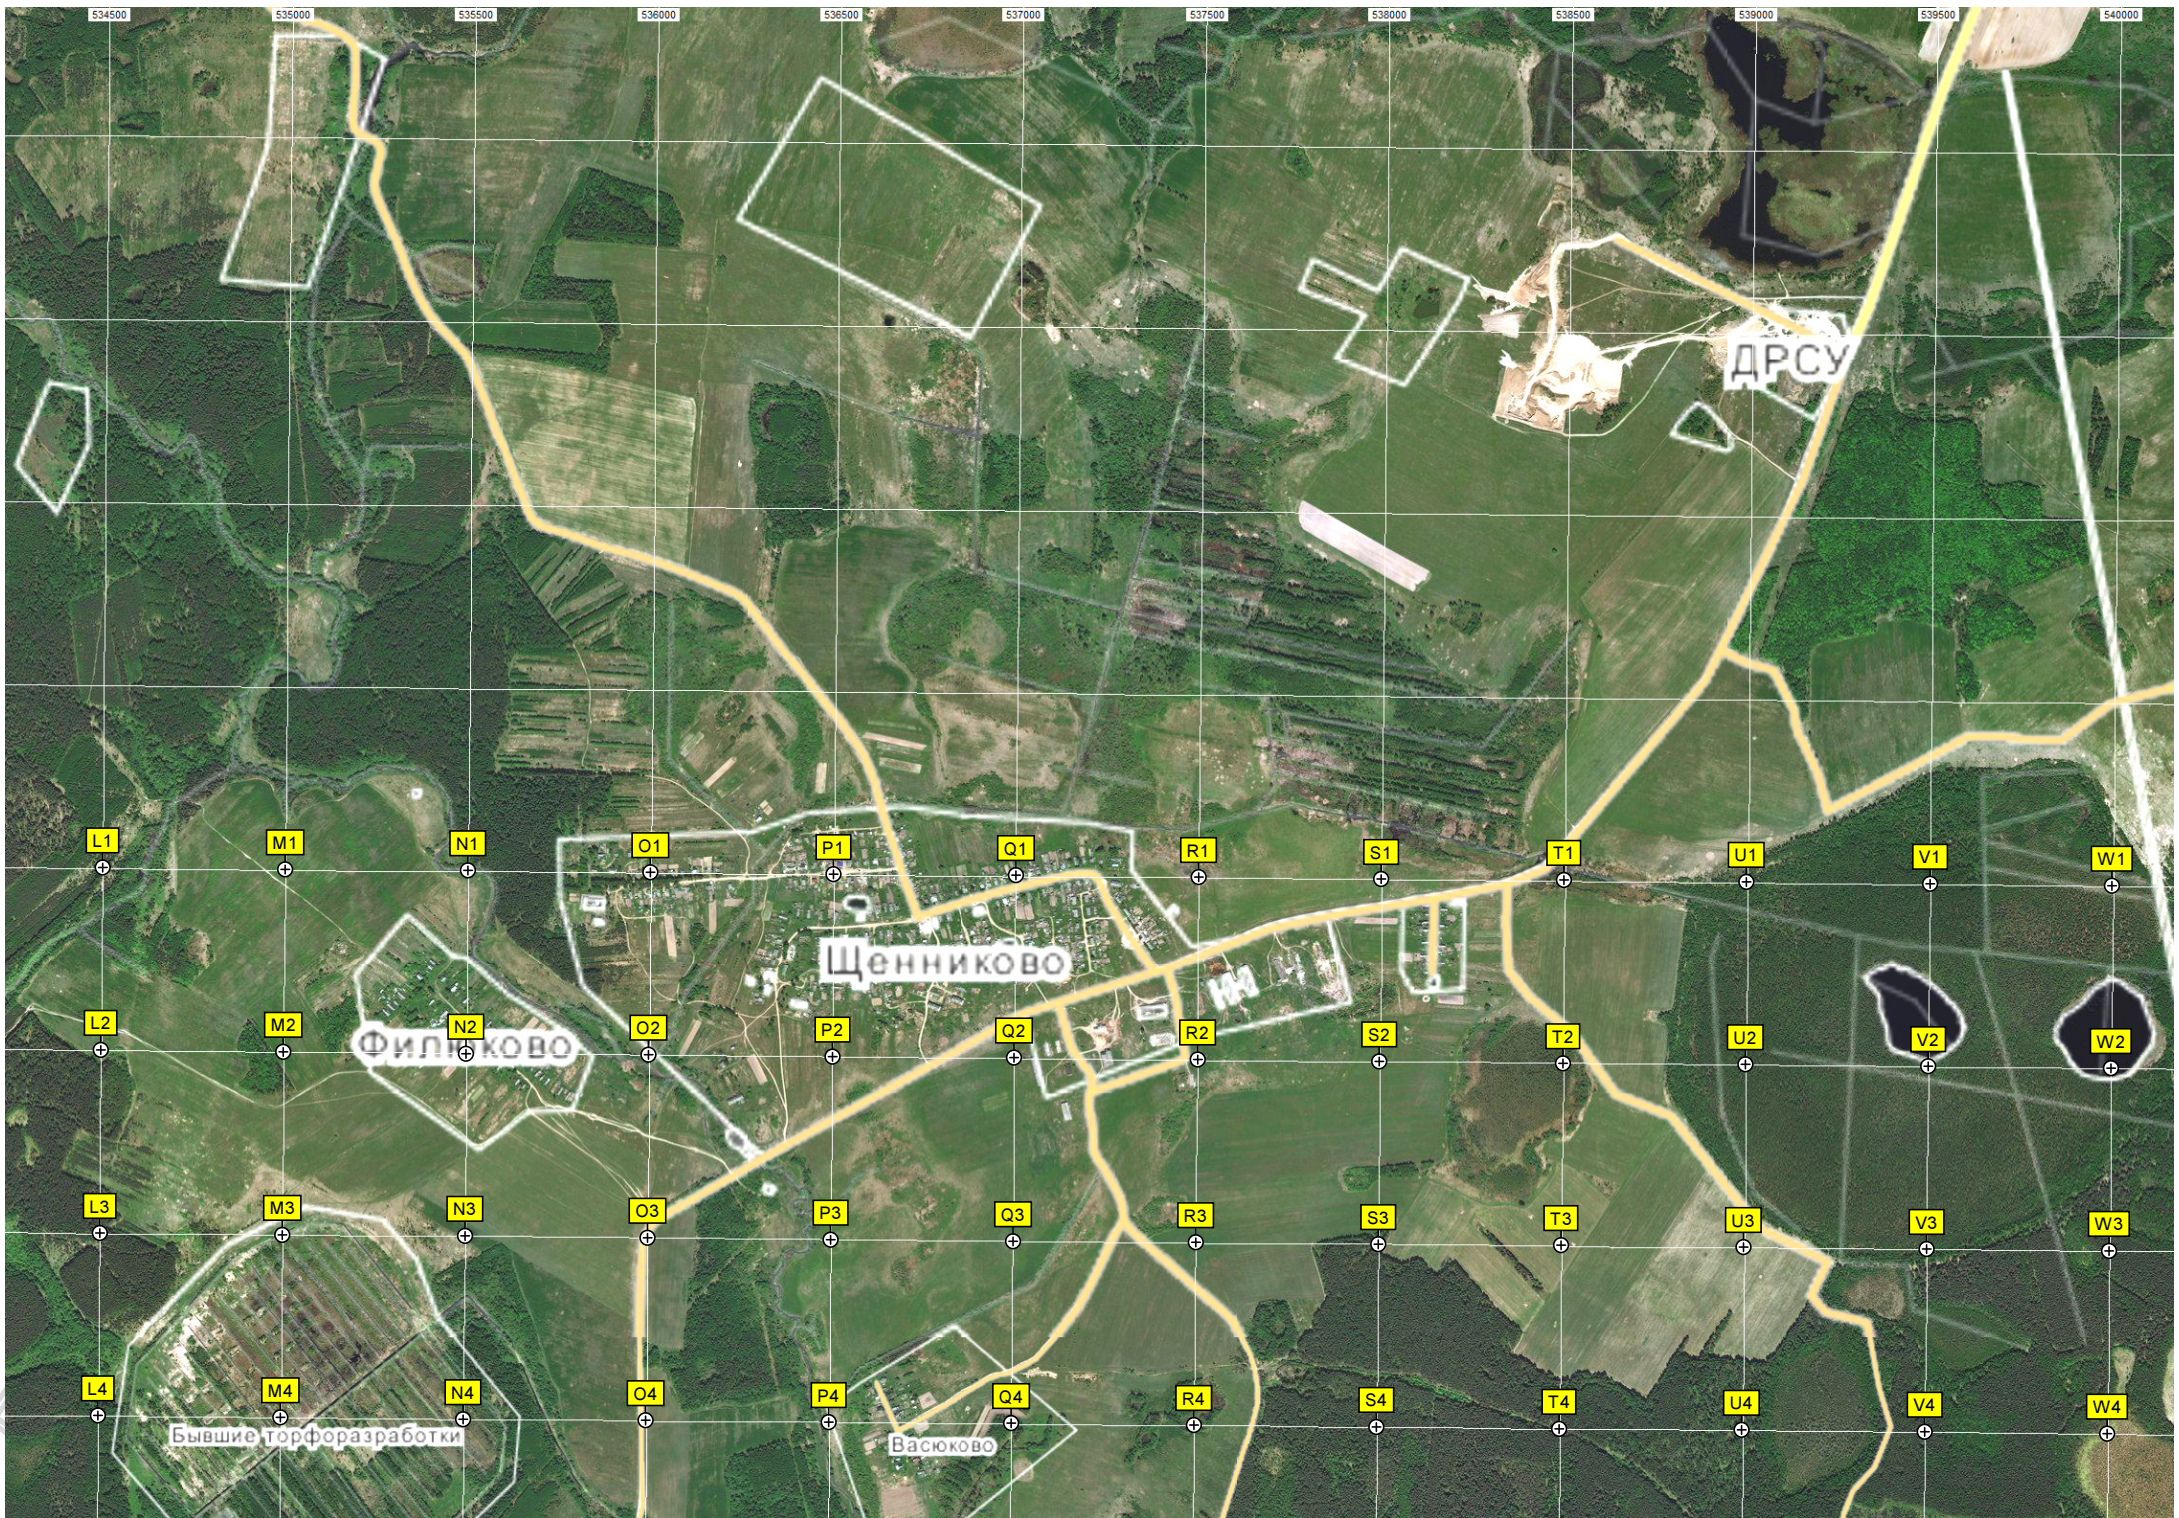

534500 535000 535500 536000 536500 537000 537500 538000 538500 539000 539500 540000

ДРСУ

Щенниково

Филиково

Бывшие торфоразработки

Васюково

- L1, L2, L3, L4
- M1, M2, M3, M4
- N1, N2, N3, N4
- O1, O2, O3, O4
- P1, P2, P3, P4
- Q1, Q2, Q3, Q4
- R1, R2, R3, R4
- S1, S2, S3, S4
- T1, T2, T3, T4
- U1, U2, U3, U4
- V1, V2, V3, V4
- W1, W2, W3, W4