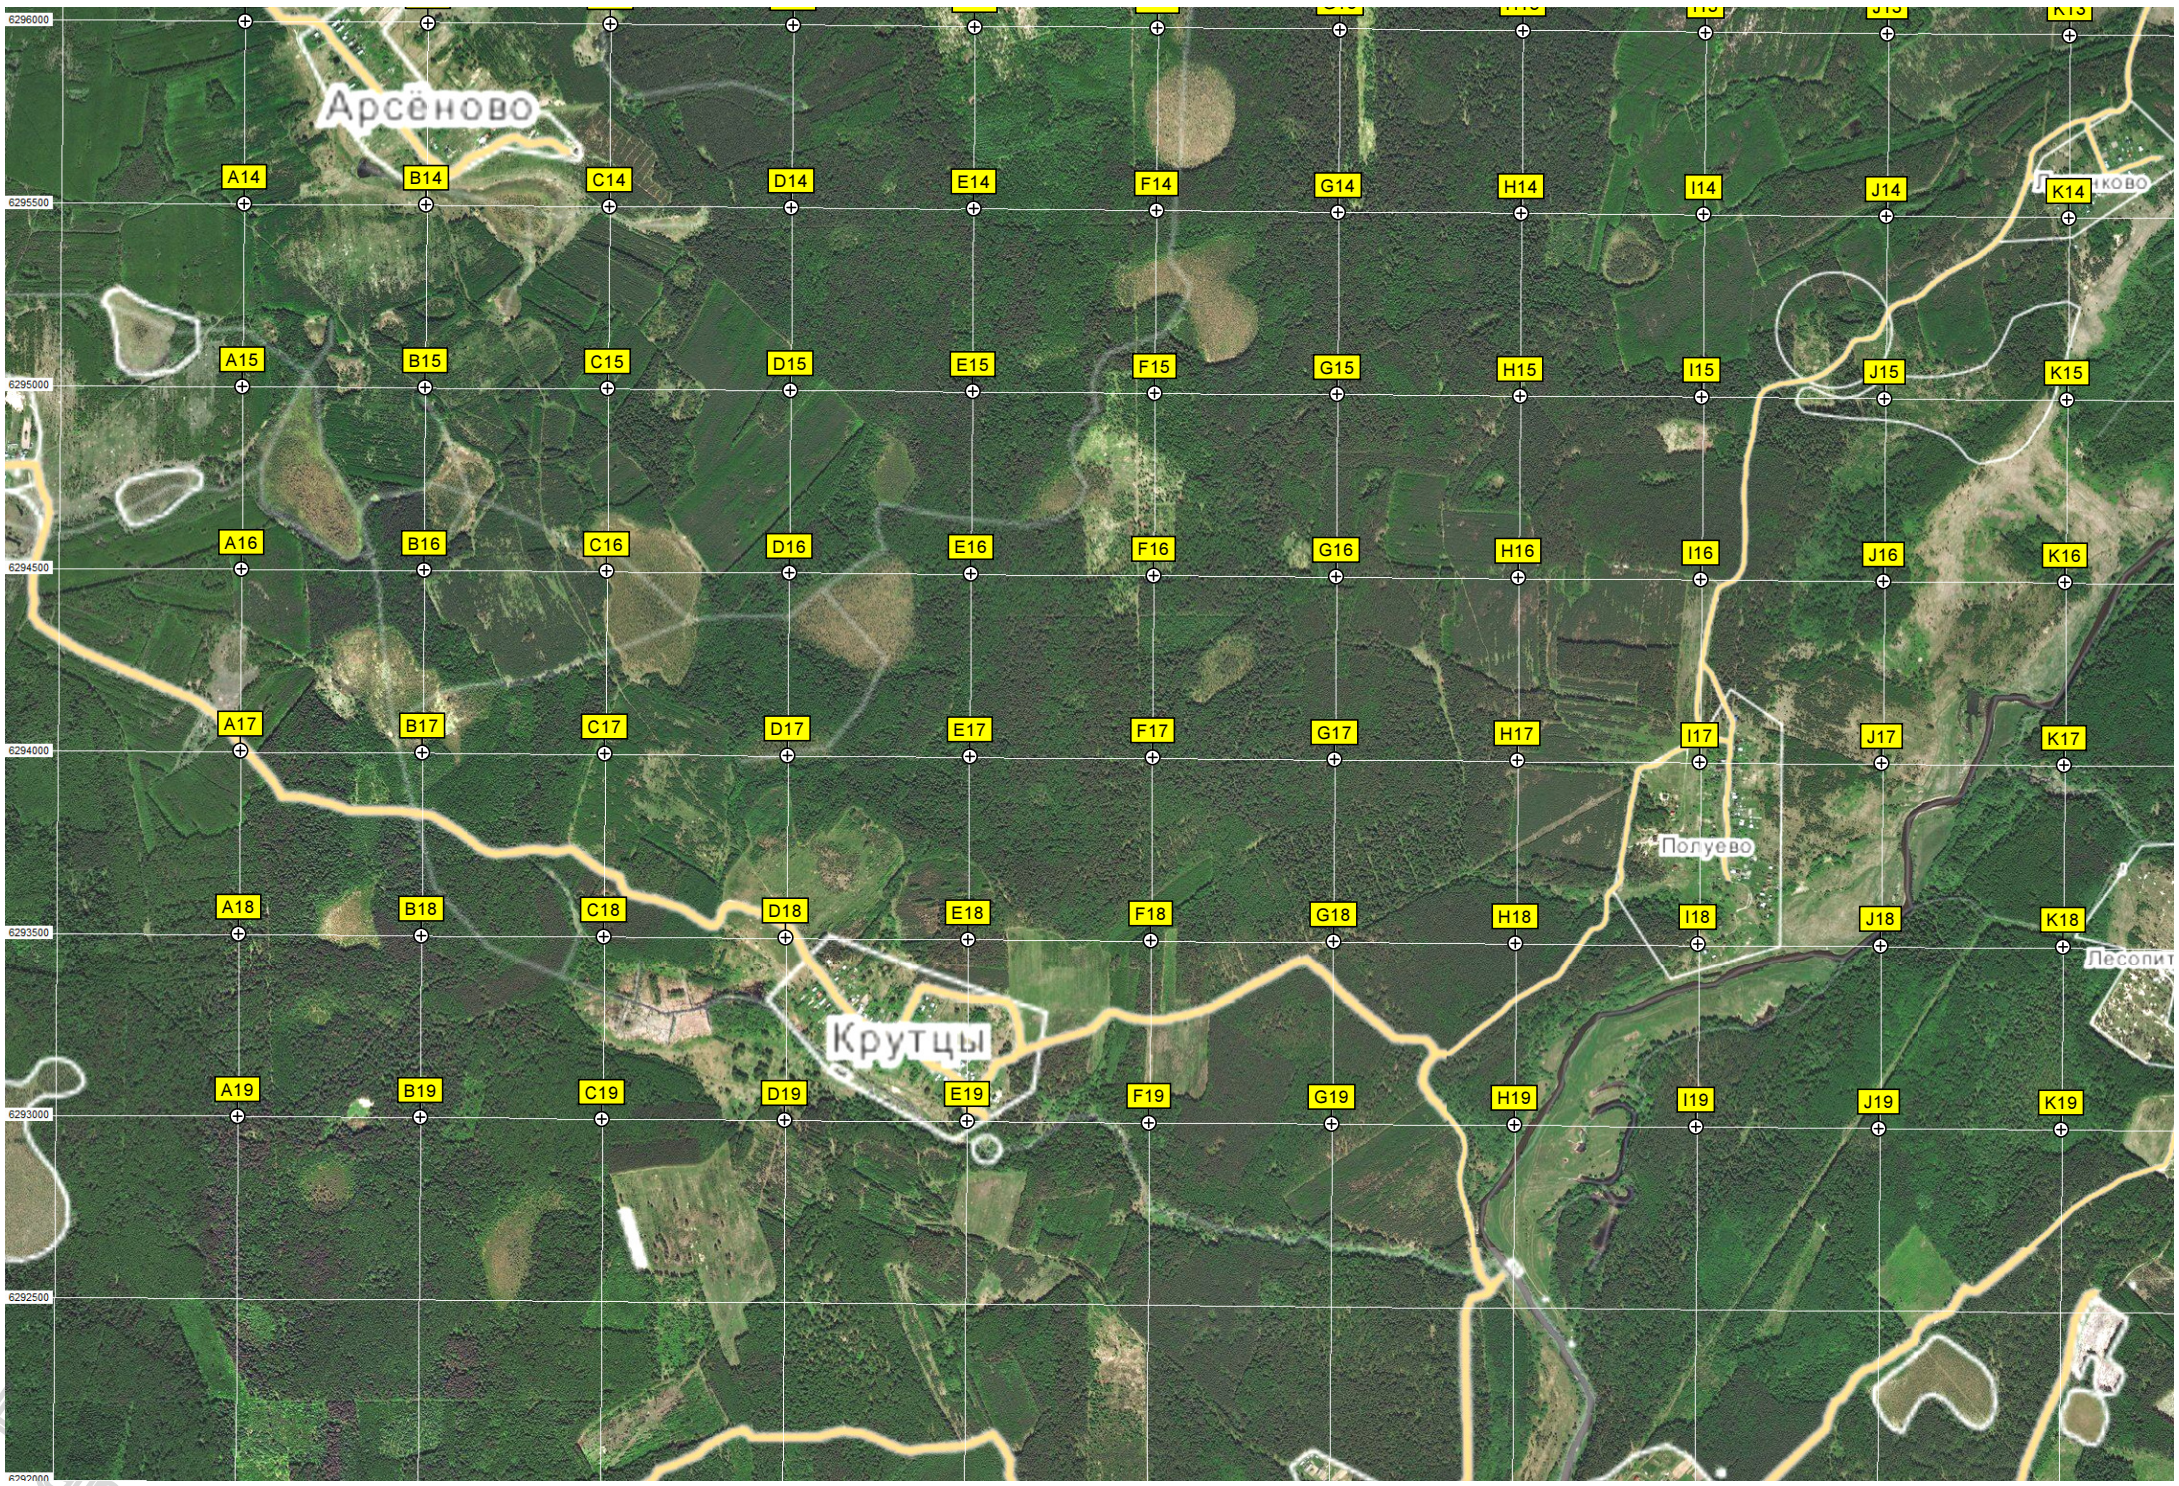

Бордовое

Горяшино

A1

B1

C1

D1

E1

F1

Щенниково

Филиково

Бывшие торфоразработки

Васюково

- L1, L2, L3, L4
- M1, M2, M3, M4
- N1, N2, N3, N4
- O1, O2, O3, O4
- P1, P2, P3, P4
- Q1, Q2, Q3, Q4
- R1, R2, R3, R4
- S1, S2, S3, S4
- T1, T2, T3, T4
- U1, U2, U3, U4
- V1, V2, V3, V4
- W1, W2, W3, W4

Вязовое Барановское болото

Харитон

Арсеново

Крутцы

Полуево

Лесопит

КОВО

6296000
6295500
6295000
6294500
6294000
6293500
6293000
6292500
6292000