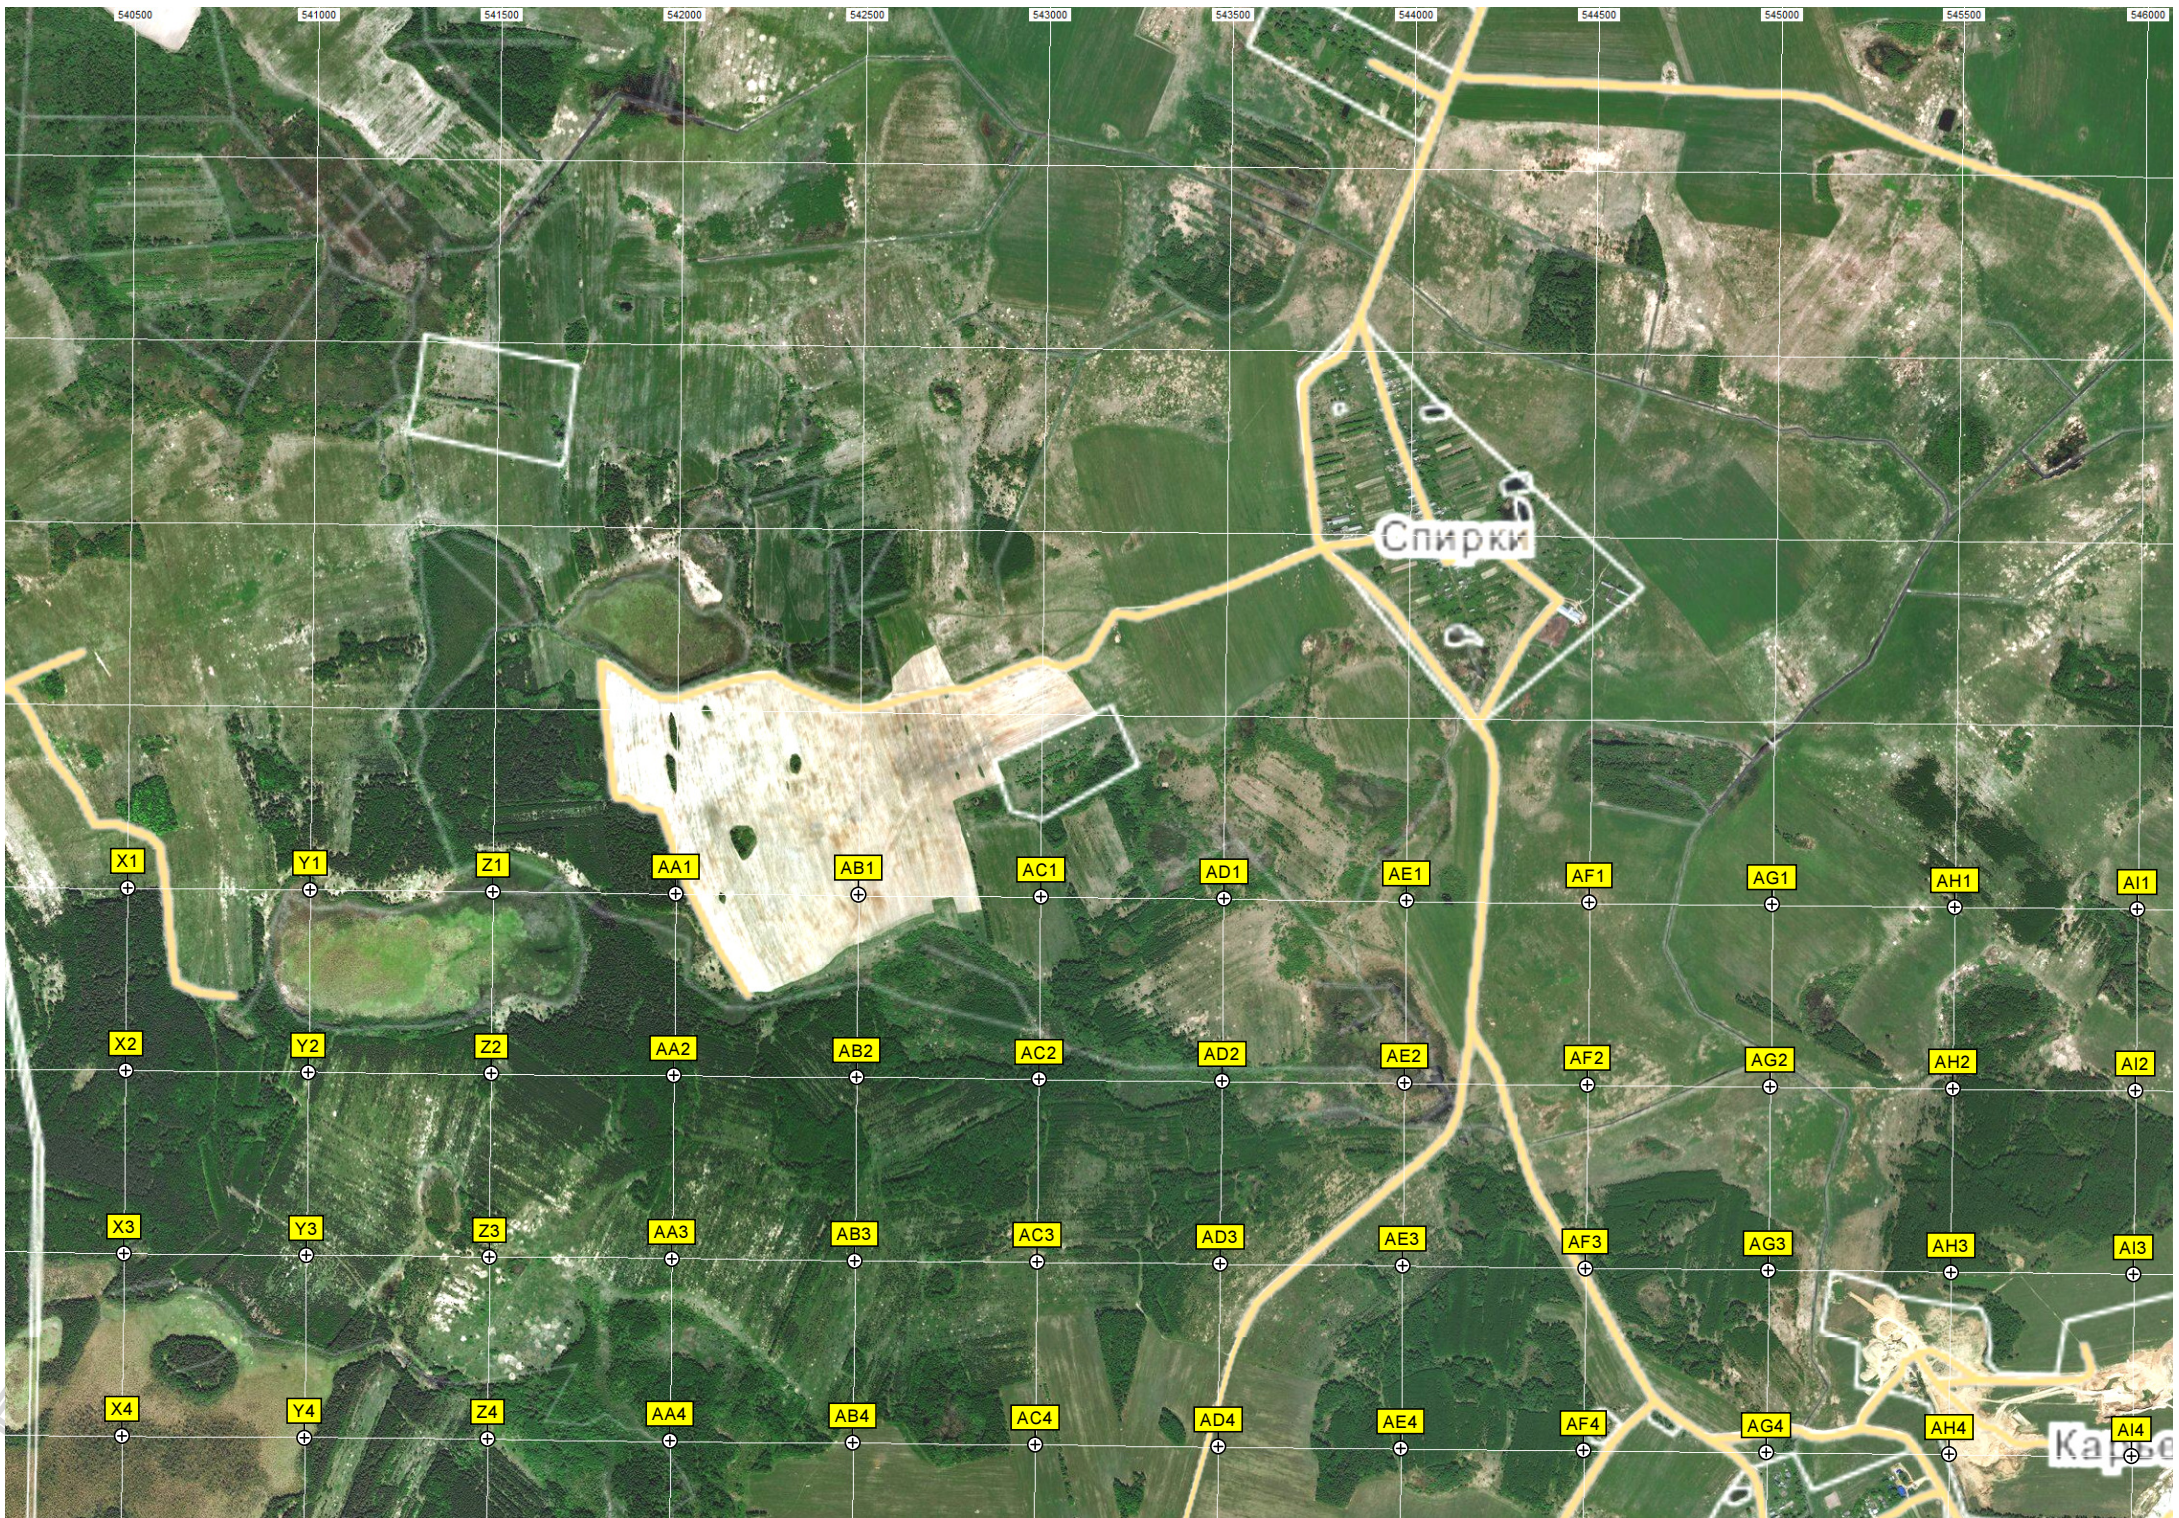

Бордовое

Горяшино

A1

B1

C1

D1

E1

F1

Щенниково

Филиково

Бывшие торфоразработки

Васюково

- L1, L2, L3, L4
- M1, M2, M3, M4
- N1, N2, N3, N4
- O1, O2, O3, O4
- P1, P2, P3, P4
- Q1, Q2, Q3, Q4
- R1, R2, R3, R4
- S1, S2, S3, S4
- T1, T2, T3, T4
- U1, U2, U3, U4
- V1, V2, V3, V4
- W1, W2, W3, W4

Вязовое Барановское болото

Харитон

Арсеново

Крутцы

Полуево

Лесопит

КОВО

6296000
6295500
6295000
6294500
6294000
6293500
6293000
6292500
6292000