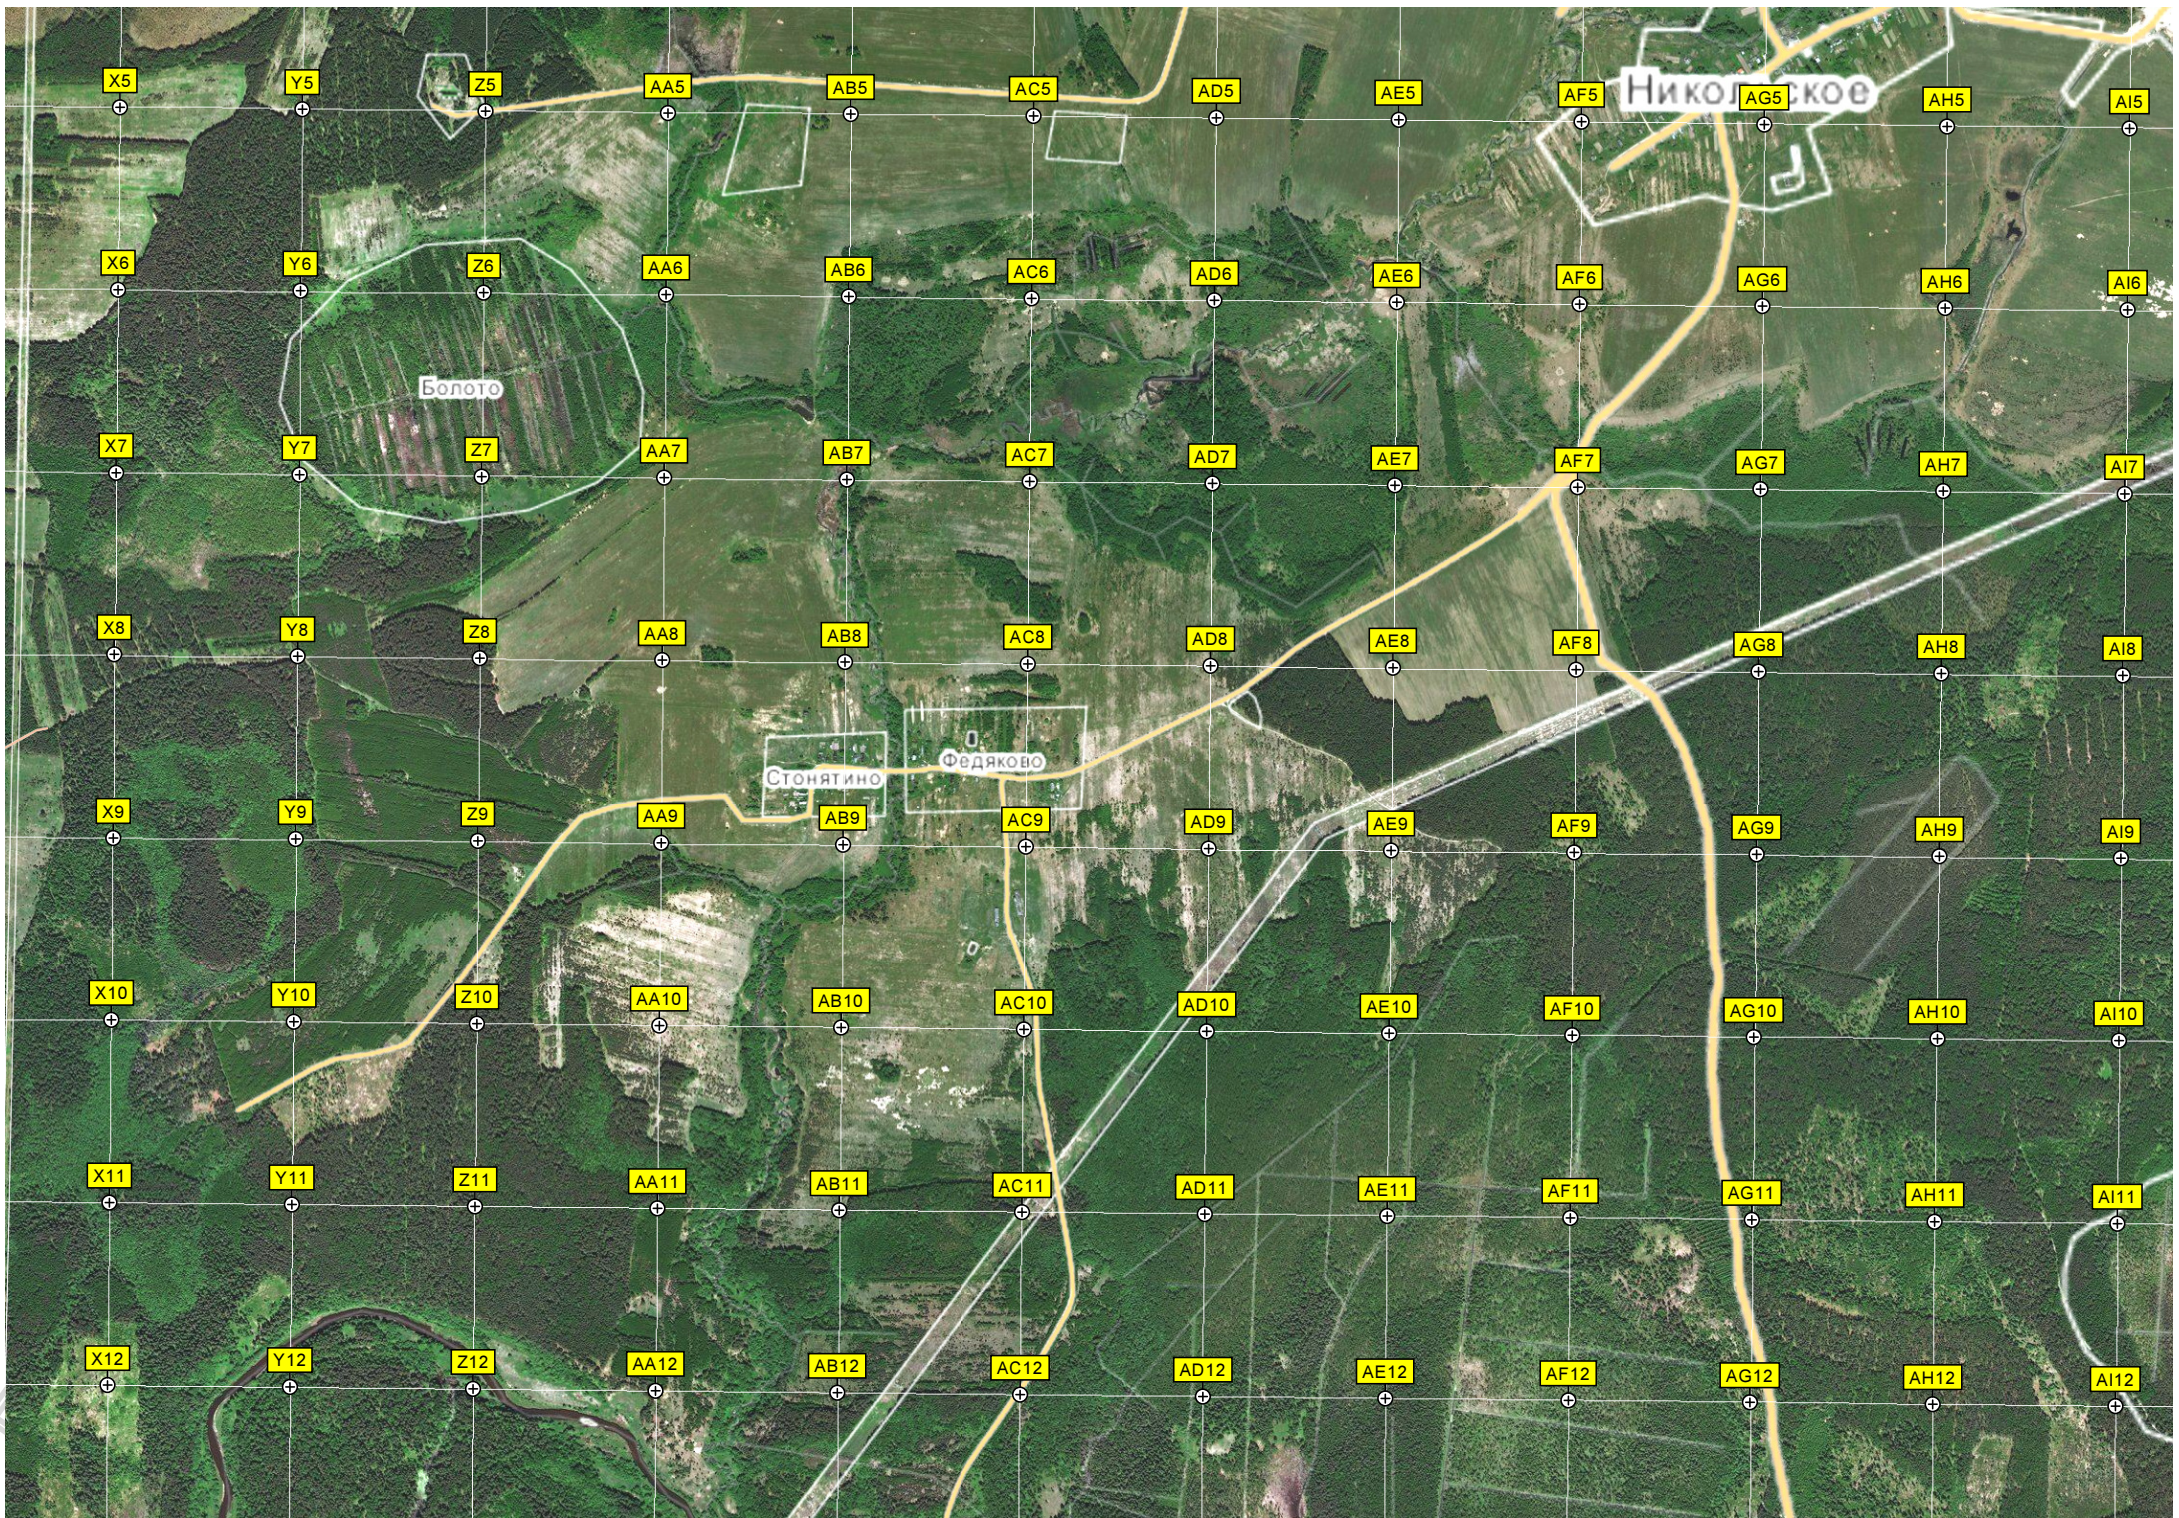

Щенниково

Филиково

Бывшие торфоразработки

Васюково

- L1, L2, L3, L4
- M1, M2, M3, M4
- N1, N2, N3, N4
- O1, O2, O3, O4
- P1, P2, P3, P4
- Q1, Q2, Q3, Q4
- R1, R2, R3, R4
- S1, S2, S3, S4
- T1, T2, T3, T4
- U1, U2, U3, U4
- V1, V2, V3, V4
- W1, W2, W3, W4

Вязовое Барановское болото

Харитон

Арсеново

Крутцы

Полуево

Лесопит

КОВО

6296000
6295500
6295000
6294500
6294000
6293500
6293000
6292500
6292000