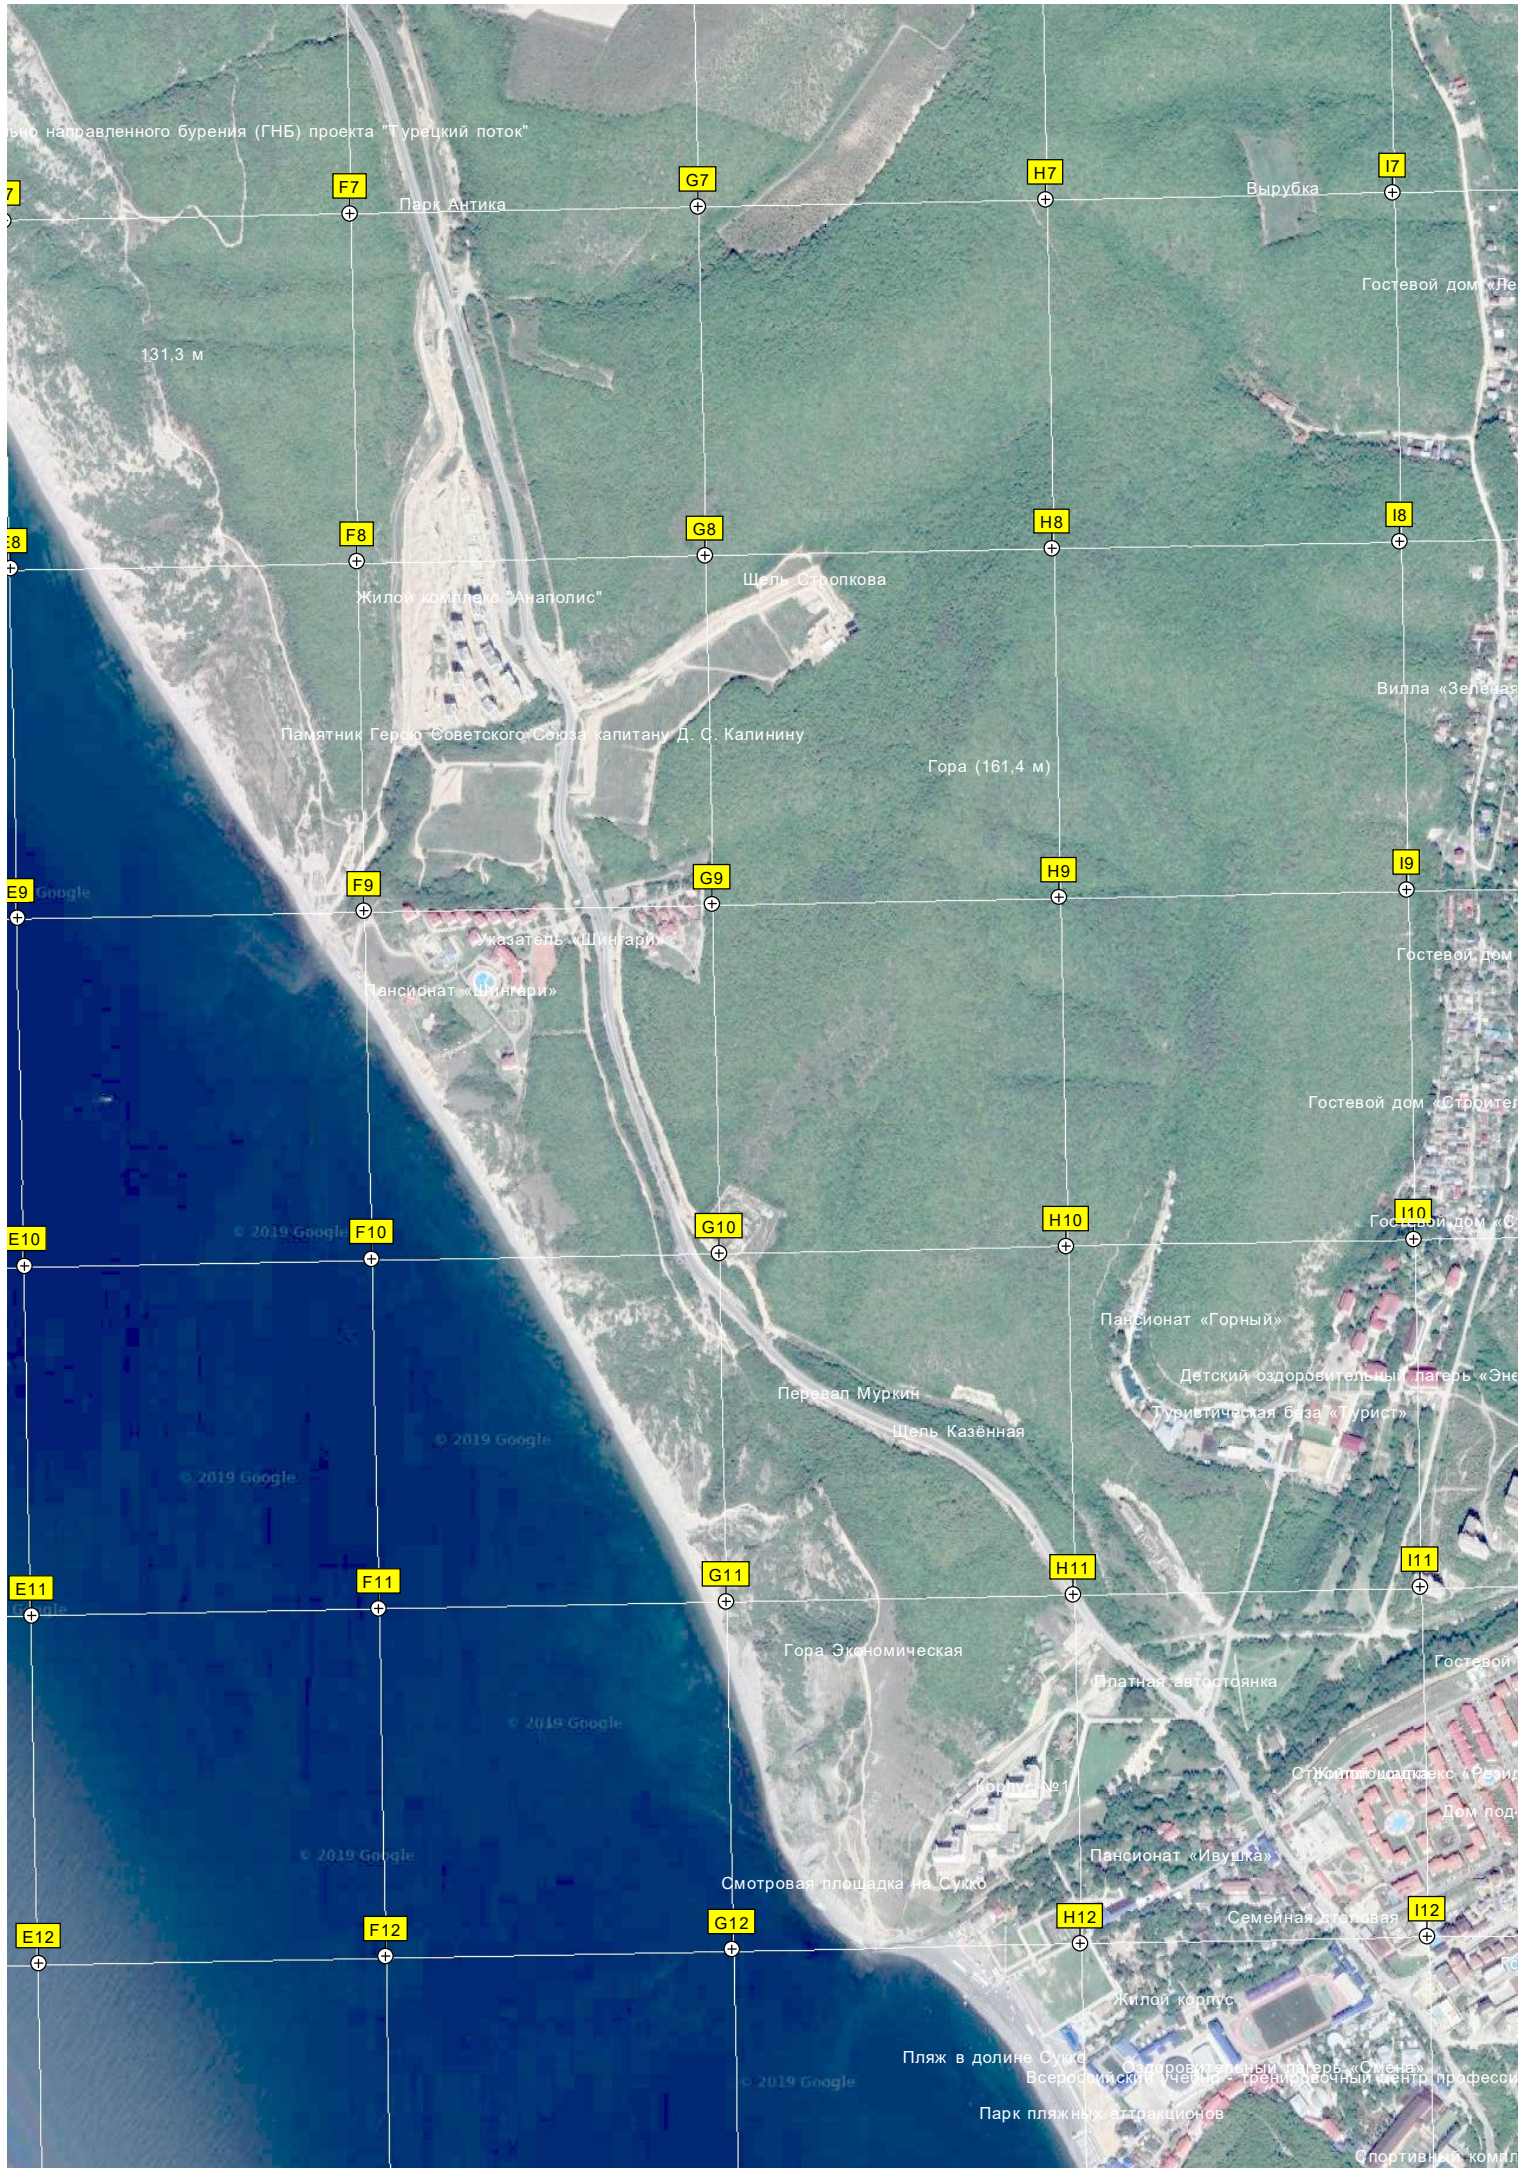

Территория школы

F4

G4

H4

I4

теджный поселок "Лесная поляна"

F5

G5

L4

500

Участок газопровода Краснодарский край – Крым

J5

K5

L5

000

ливовый сад

J6

K6

L6

500

строящегося газопровода «Турецкий поток»

Щель Киблерова

Щель Желанная

вено направленного бурения (ГНБ) проекта "Турецкий поток"