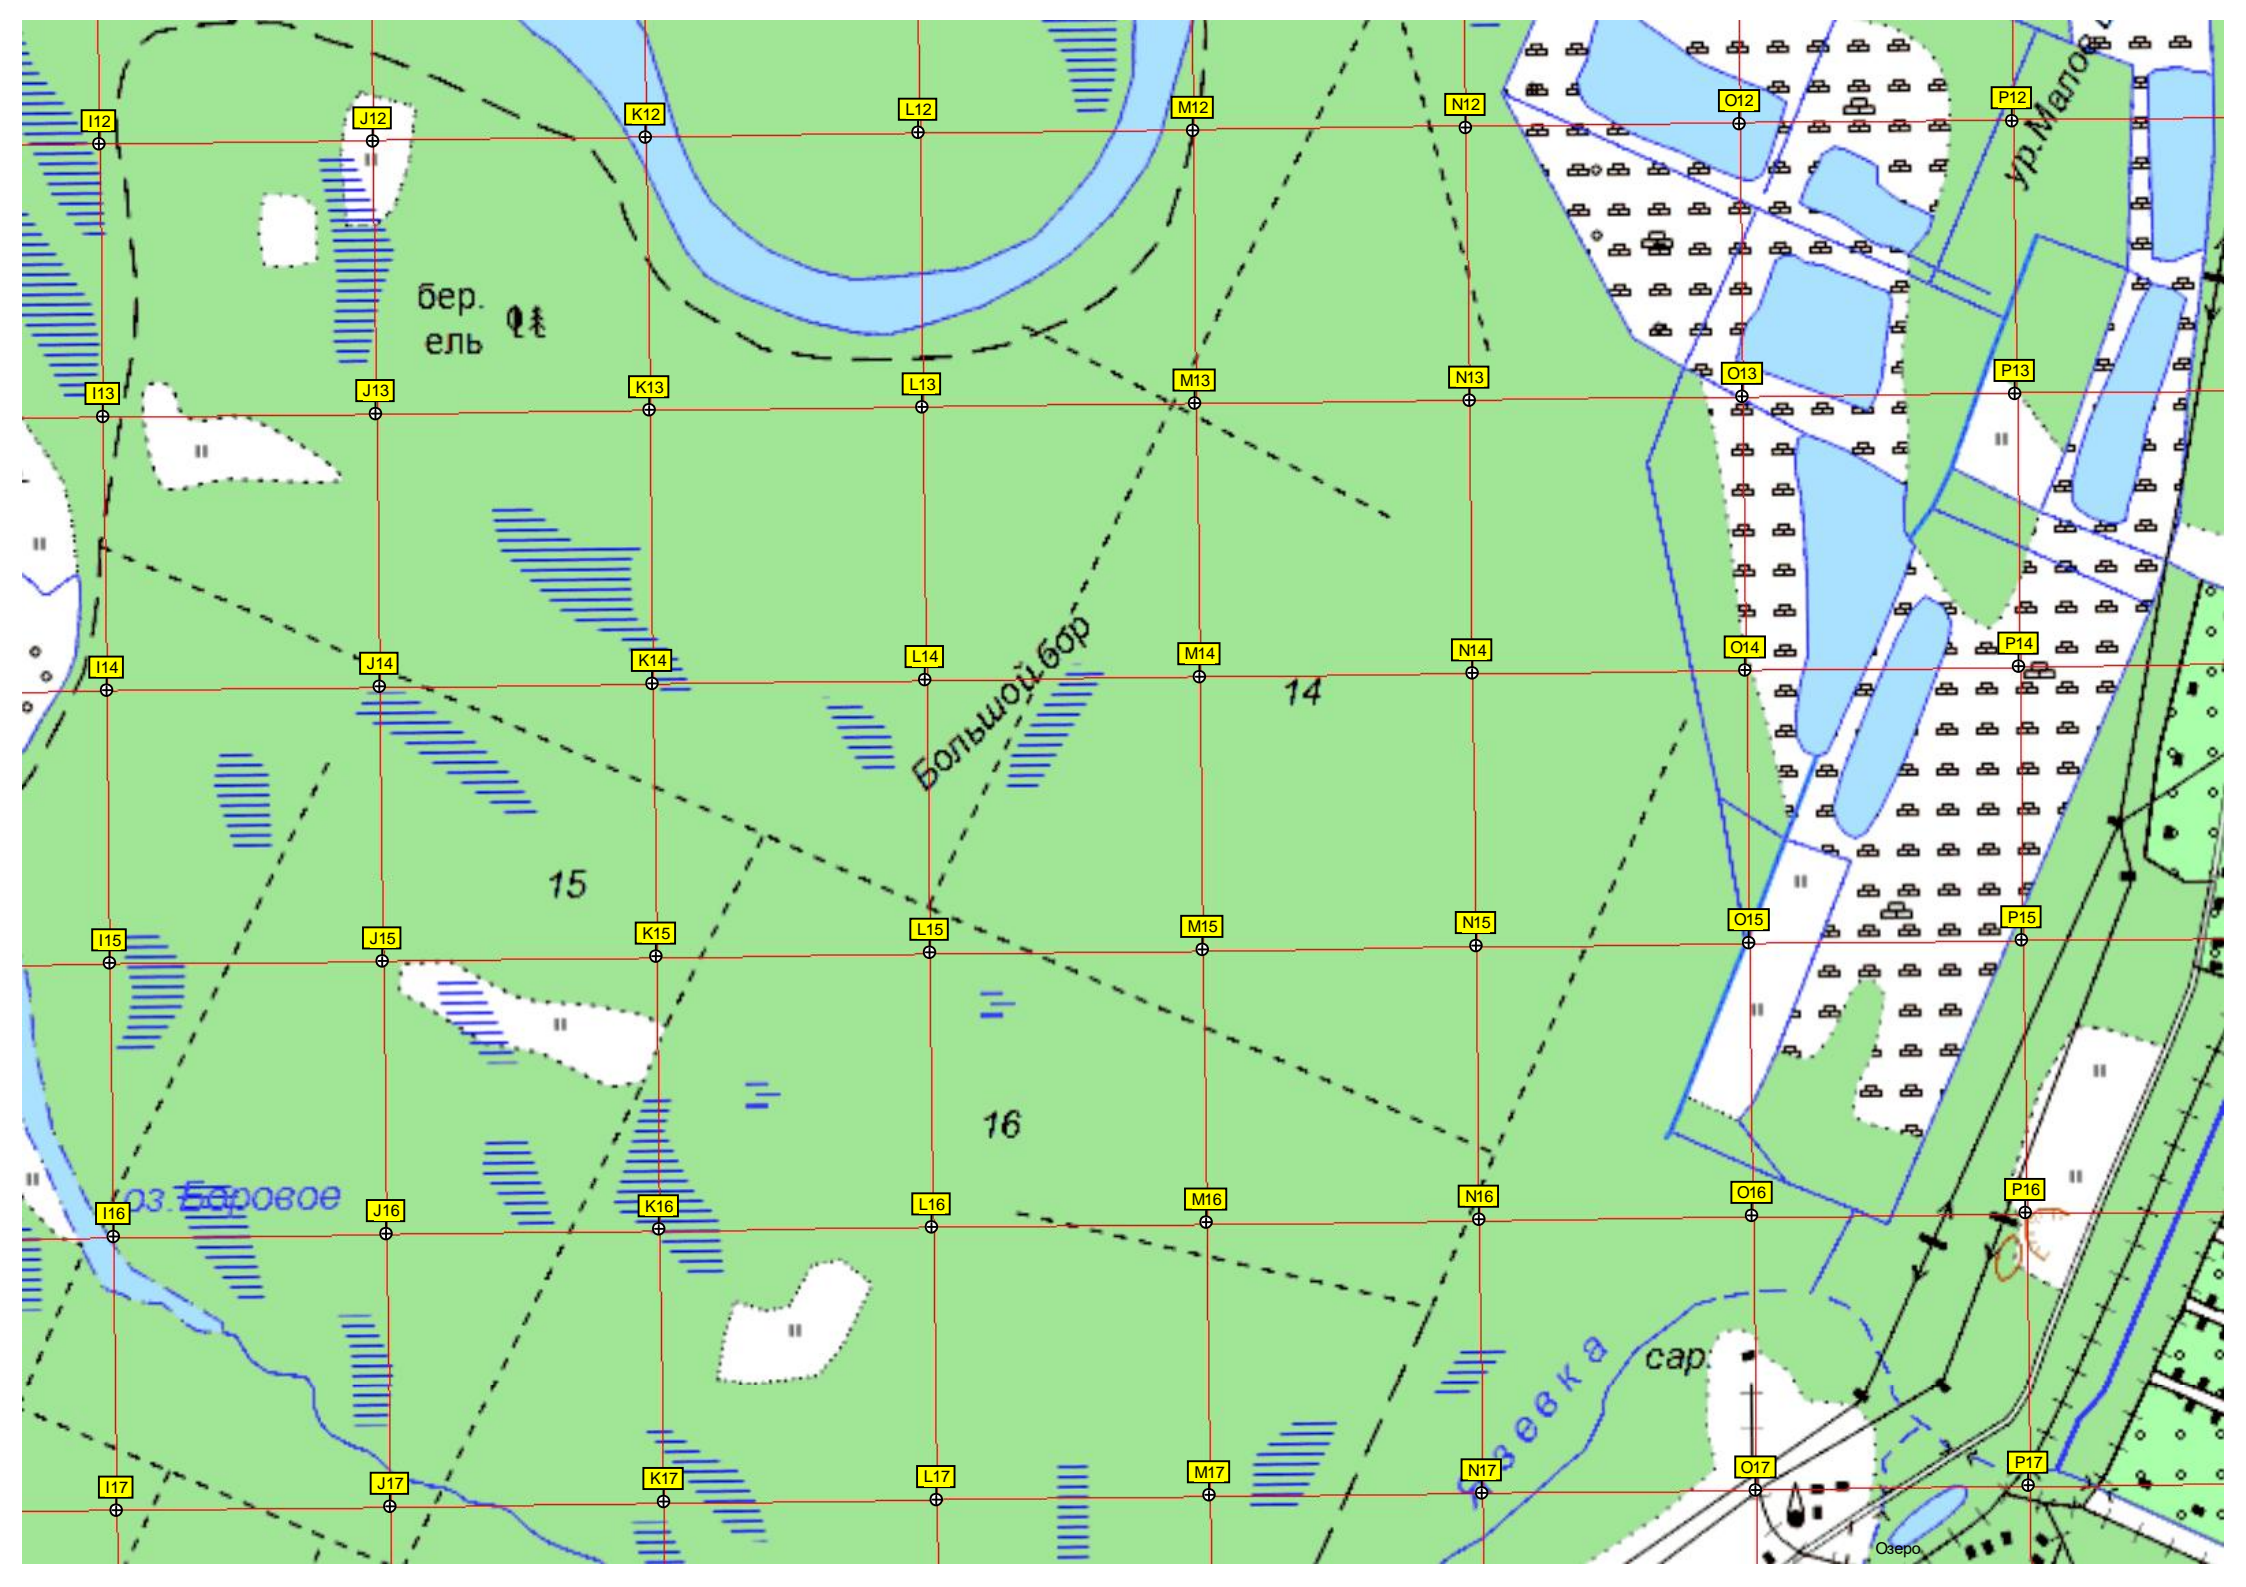

V11

W11

X11

121

КИРОВО-ЧЕПЕЦК

Земляни

ж.д. переезд

бер. ♂