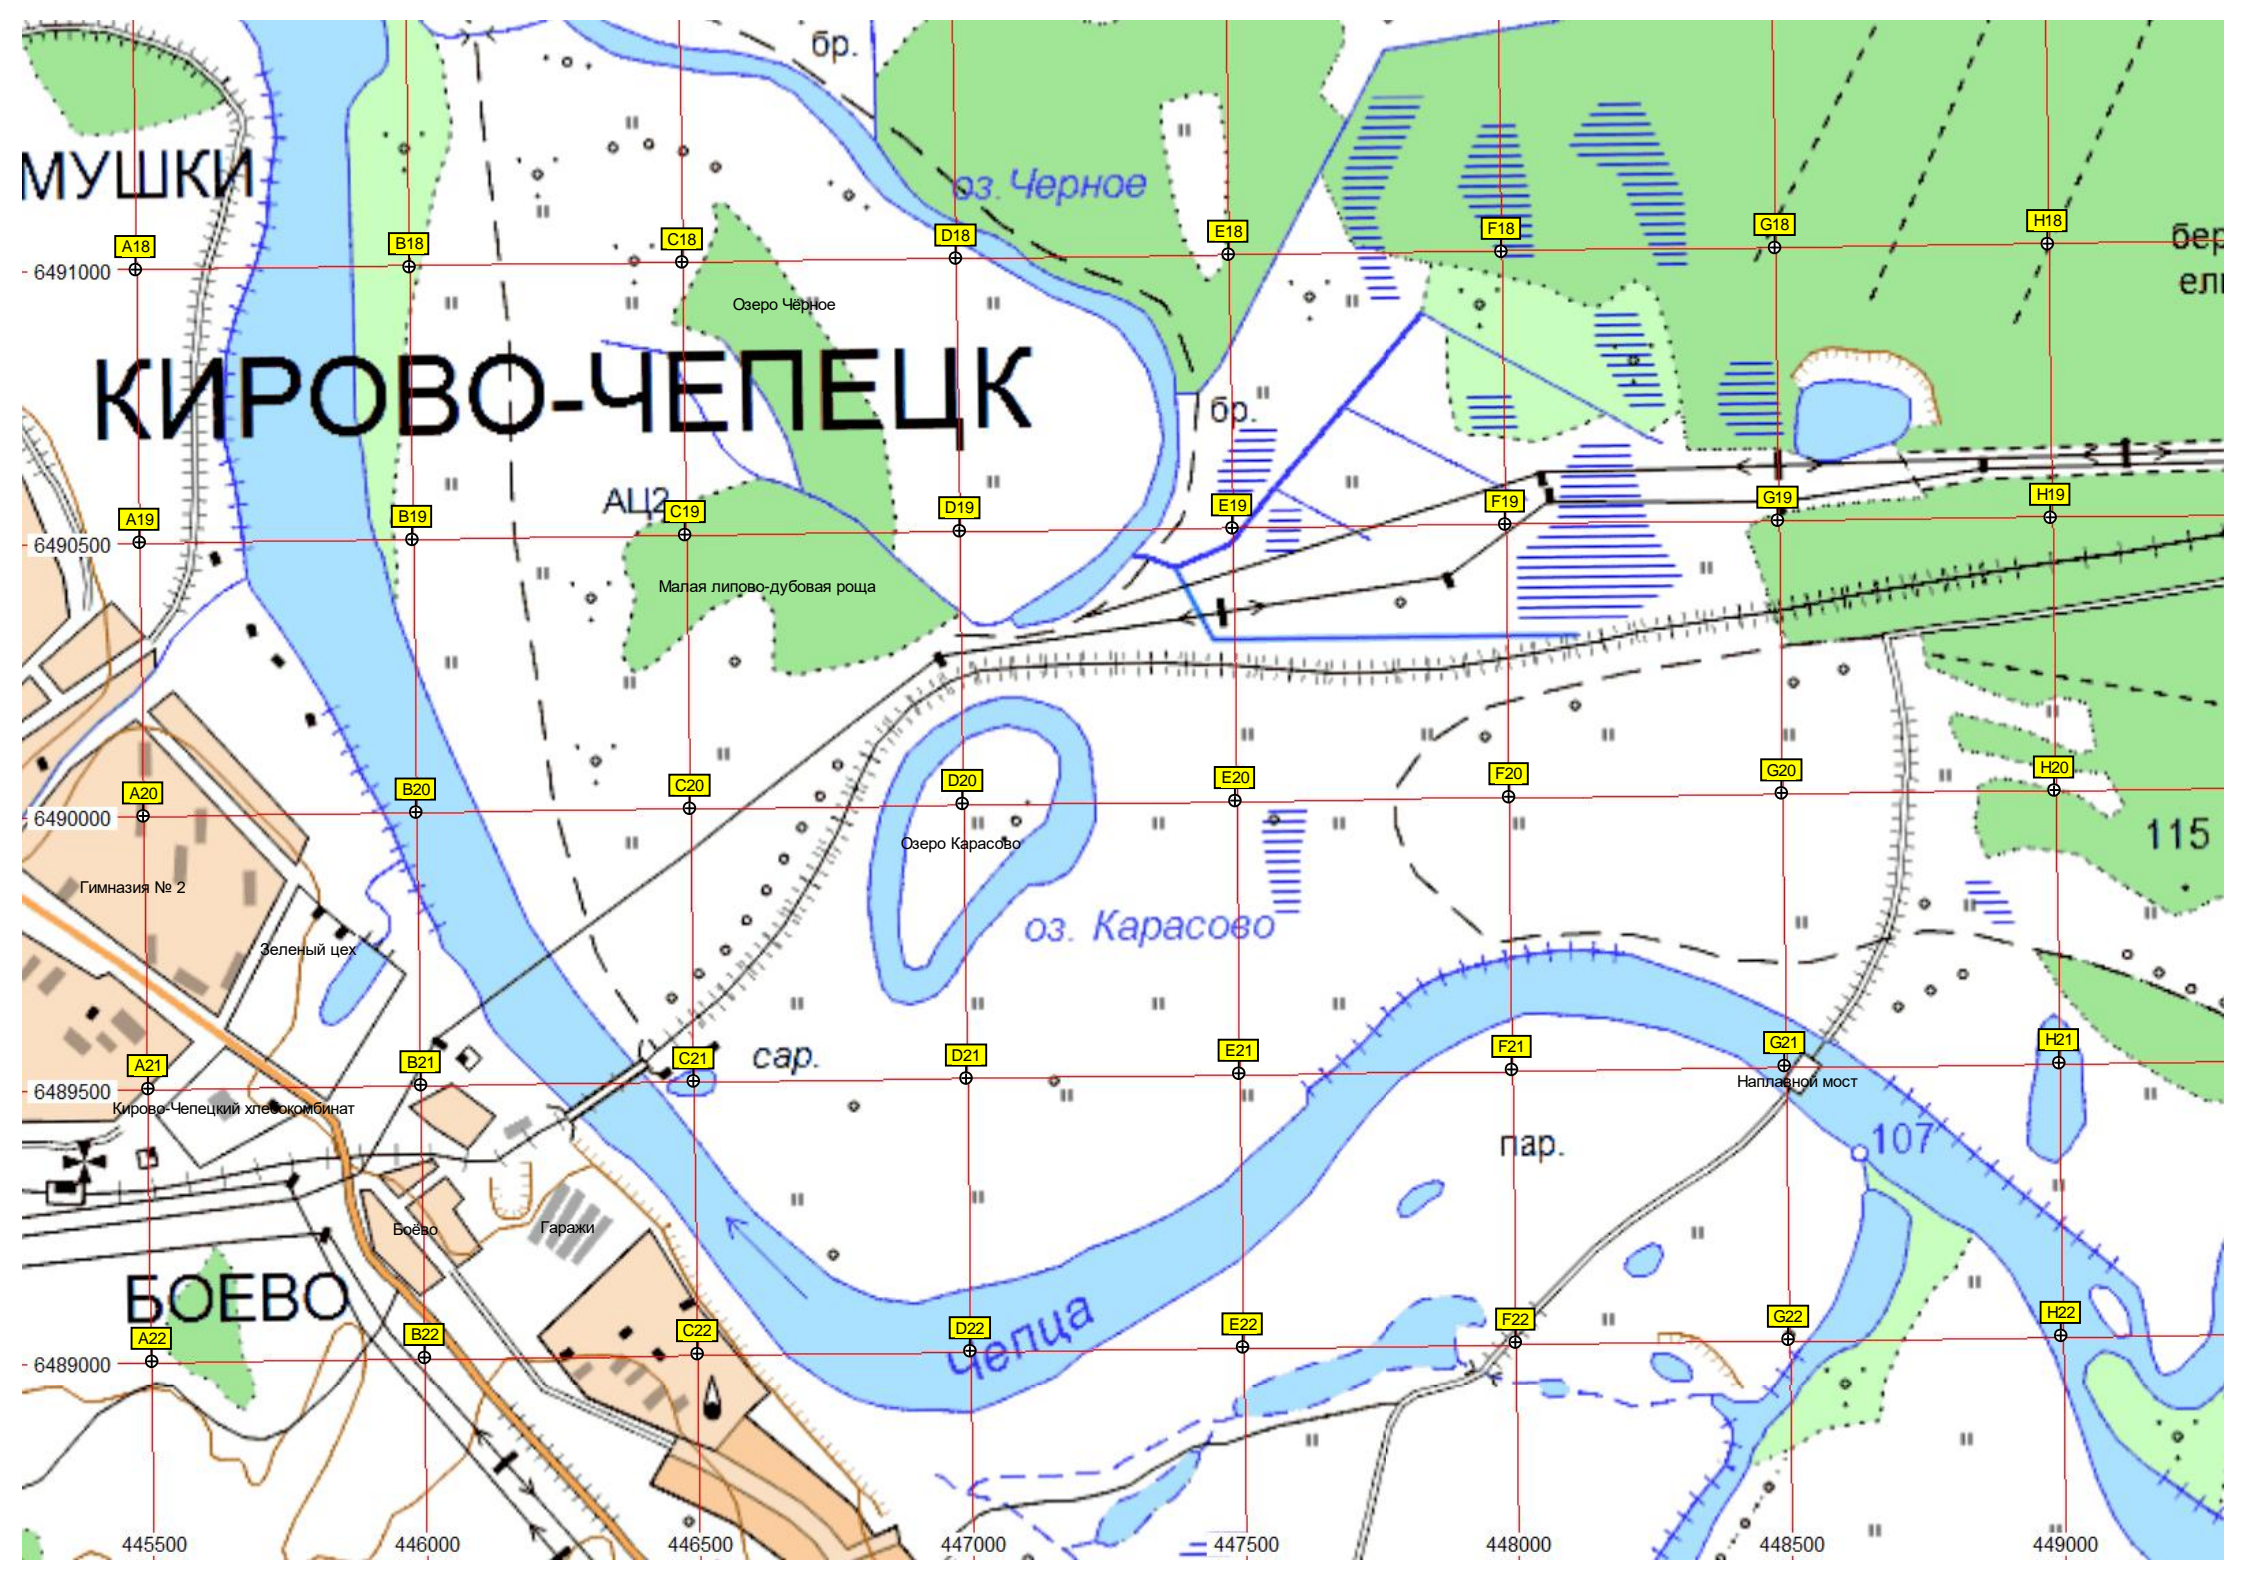

V11

W11

X11

121

КИРОВО-ЧЕПЕЦК

Земляни

ж.д. переезд

бер. ♂