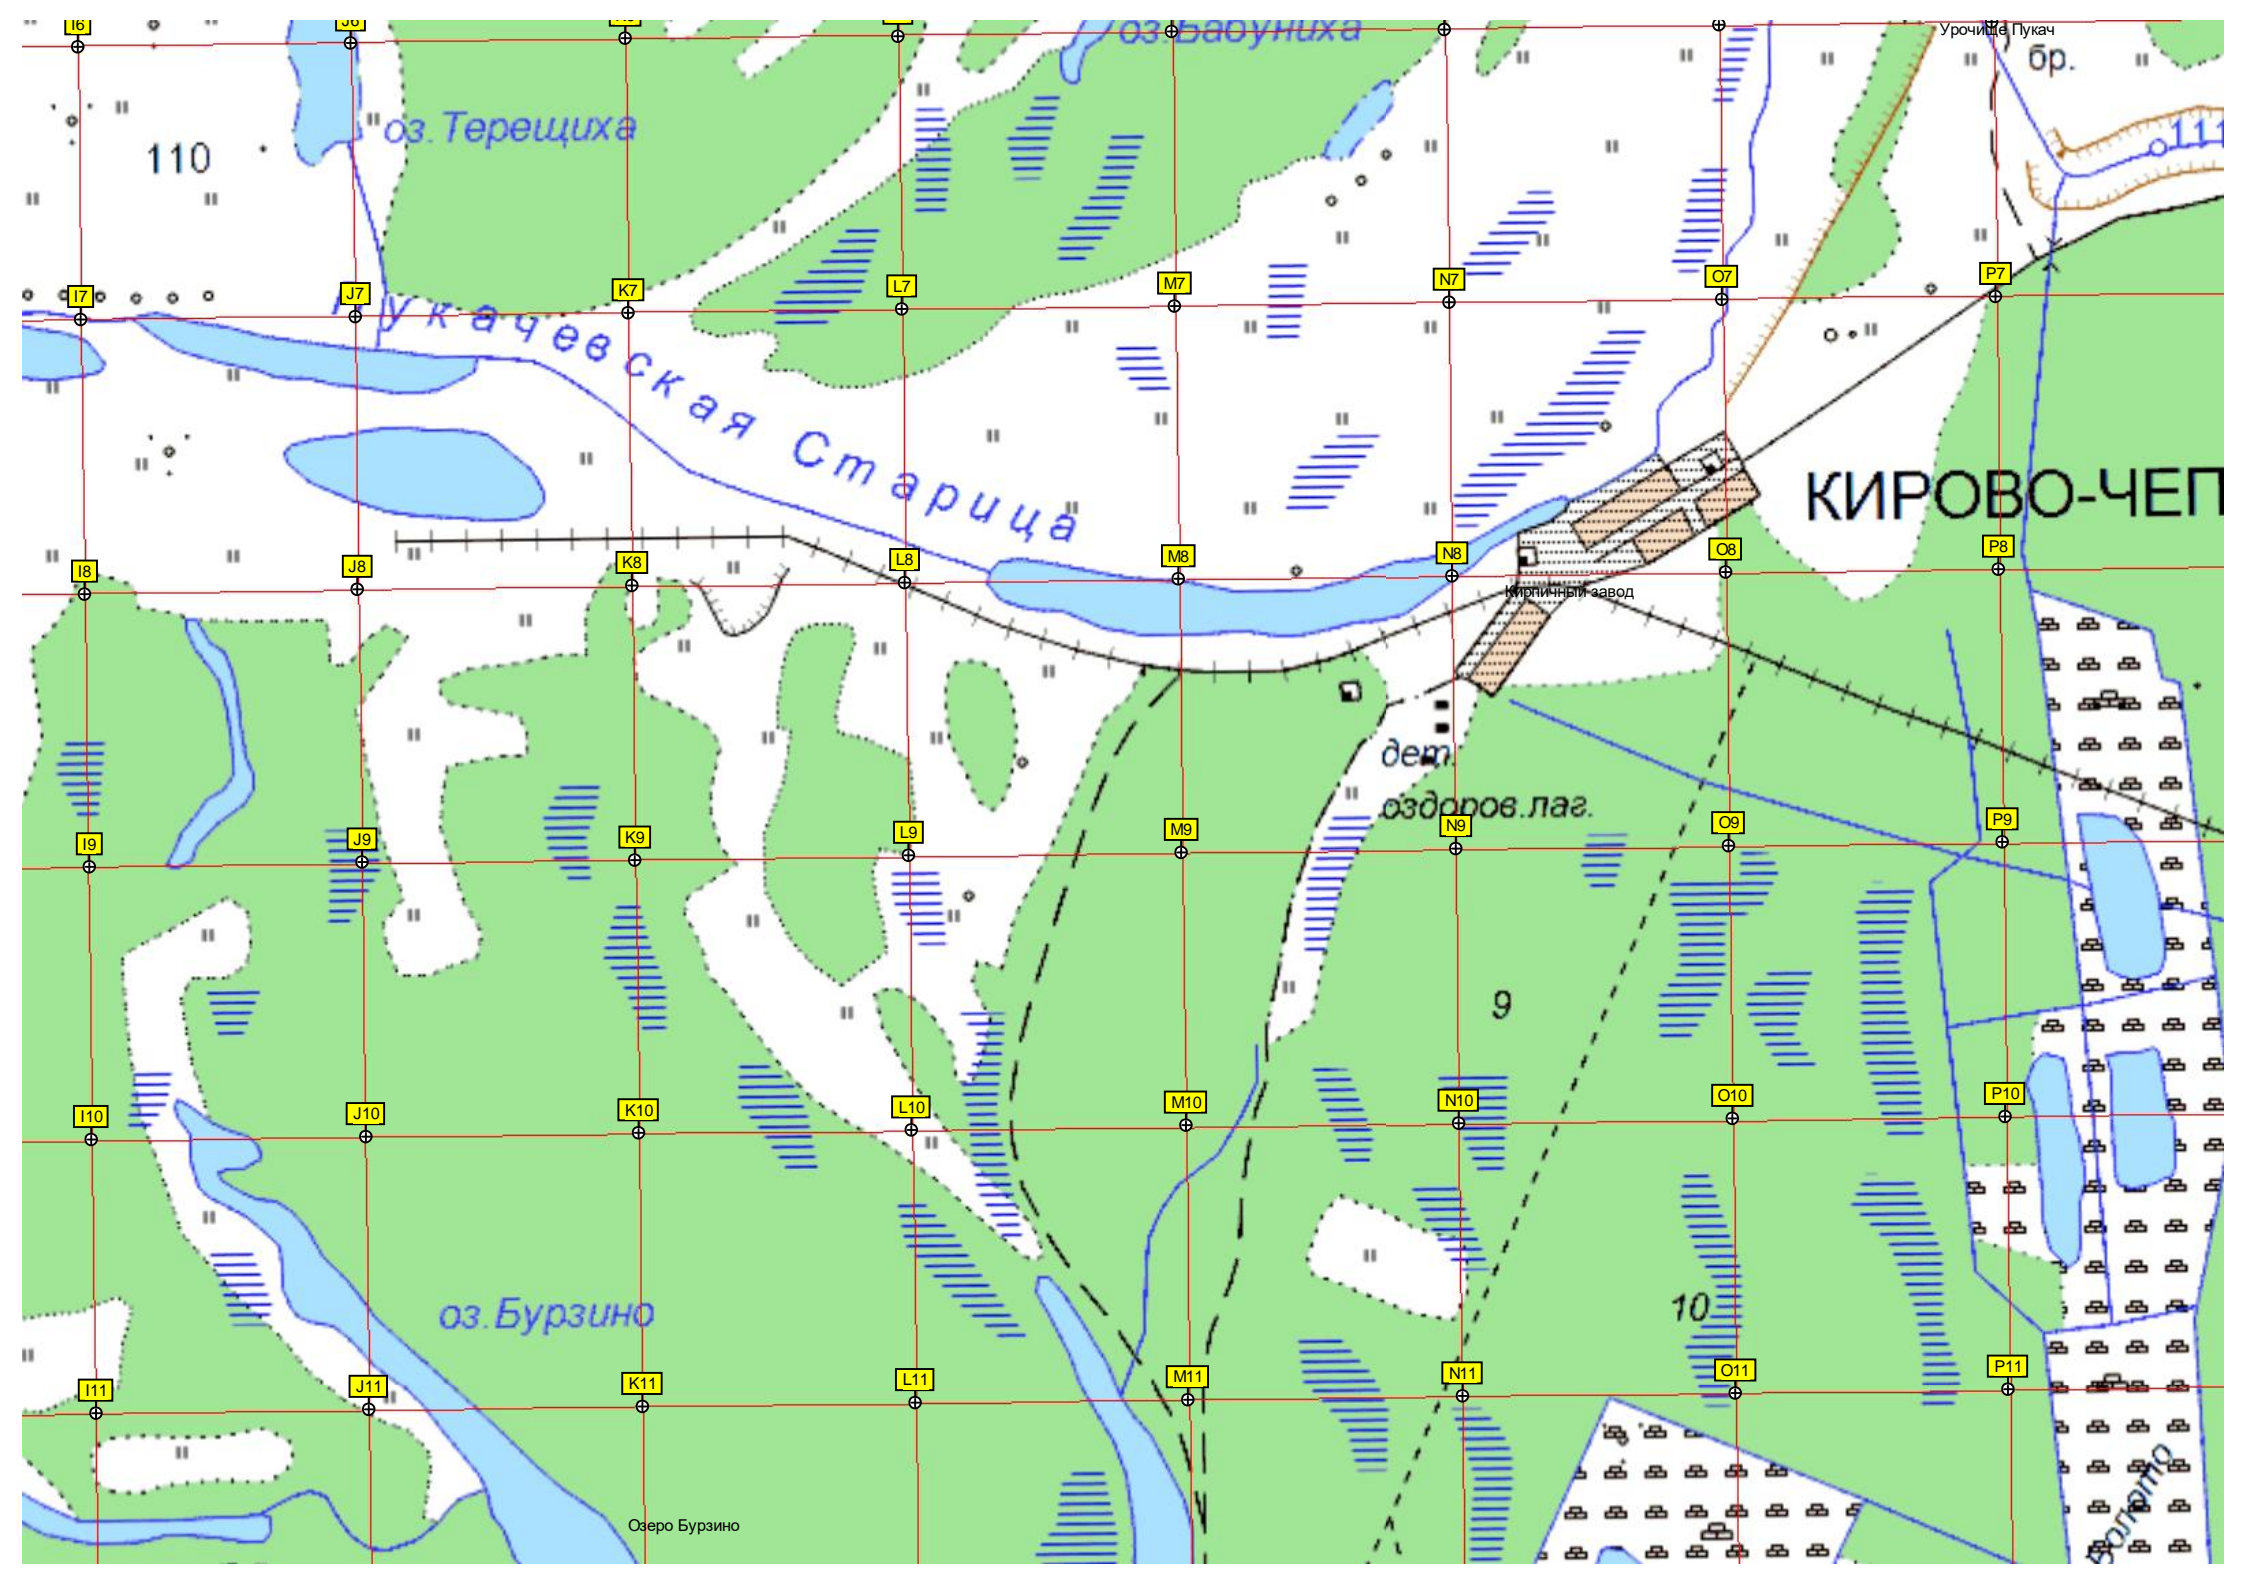

КИРОВО-ЧЕПЕЦК

Пугач

ШК.

2-й посёлок

ж/д. переезд

ель бер.

ЕЦК

118