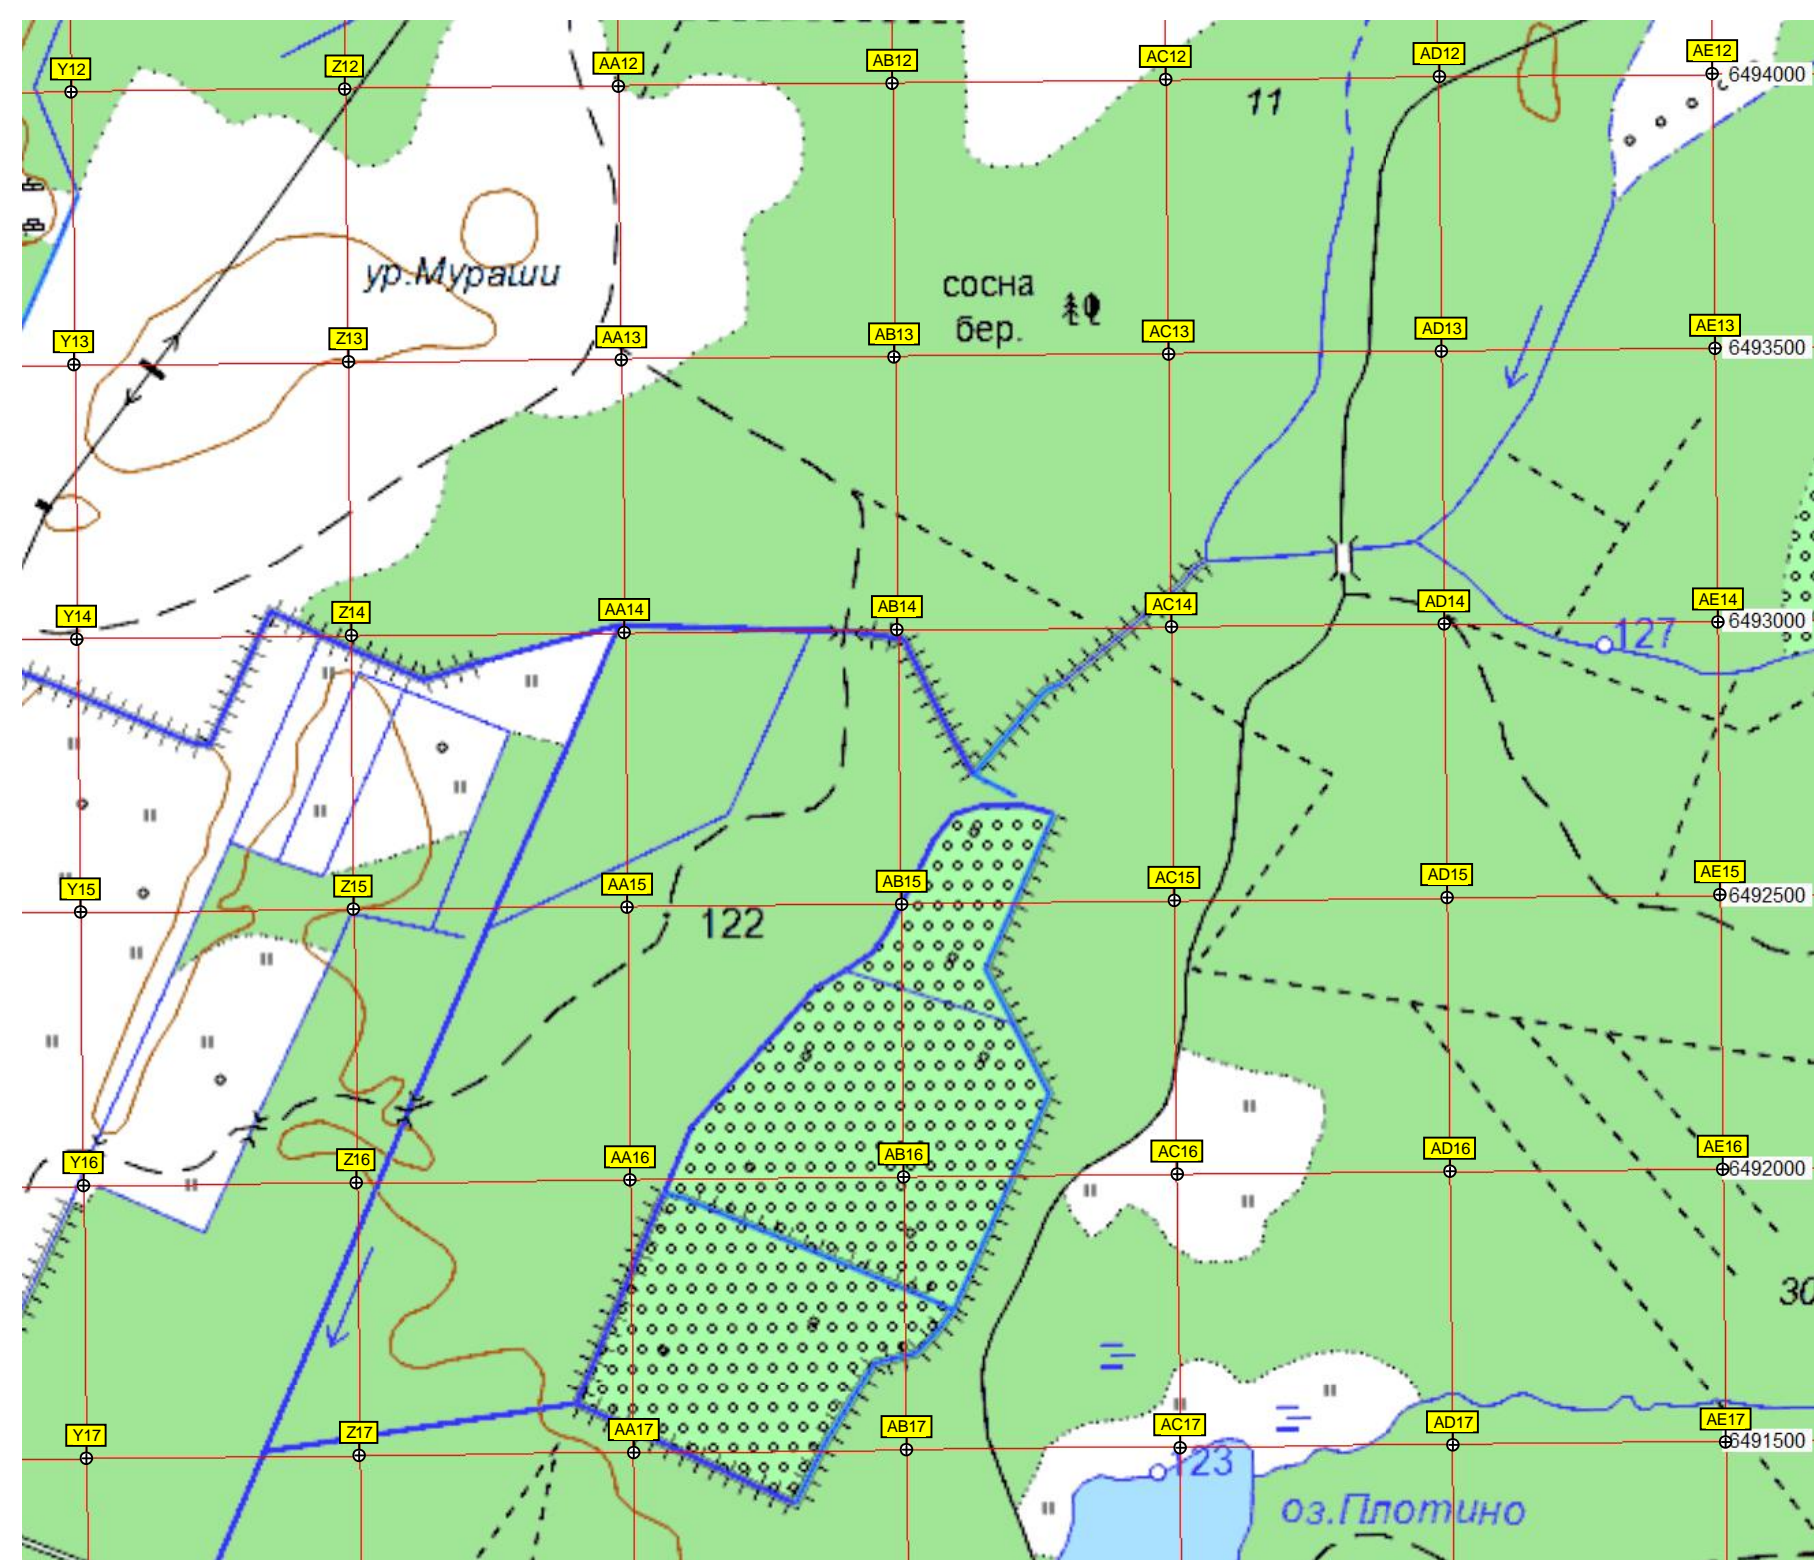

V11

W11

X11

121

КИРОВО-ЧЕПЕЦК

Земляни

ж.д. переезд

бер. ♂