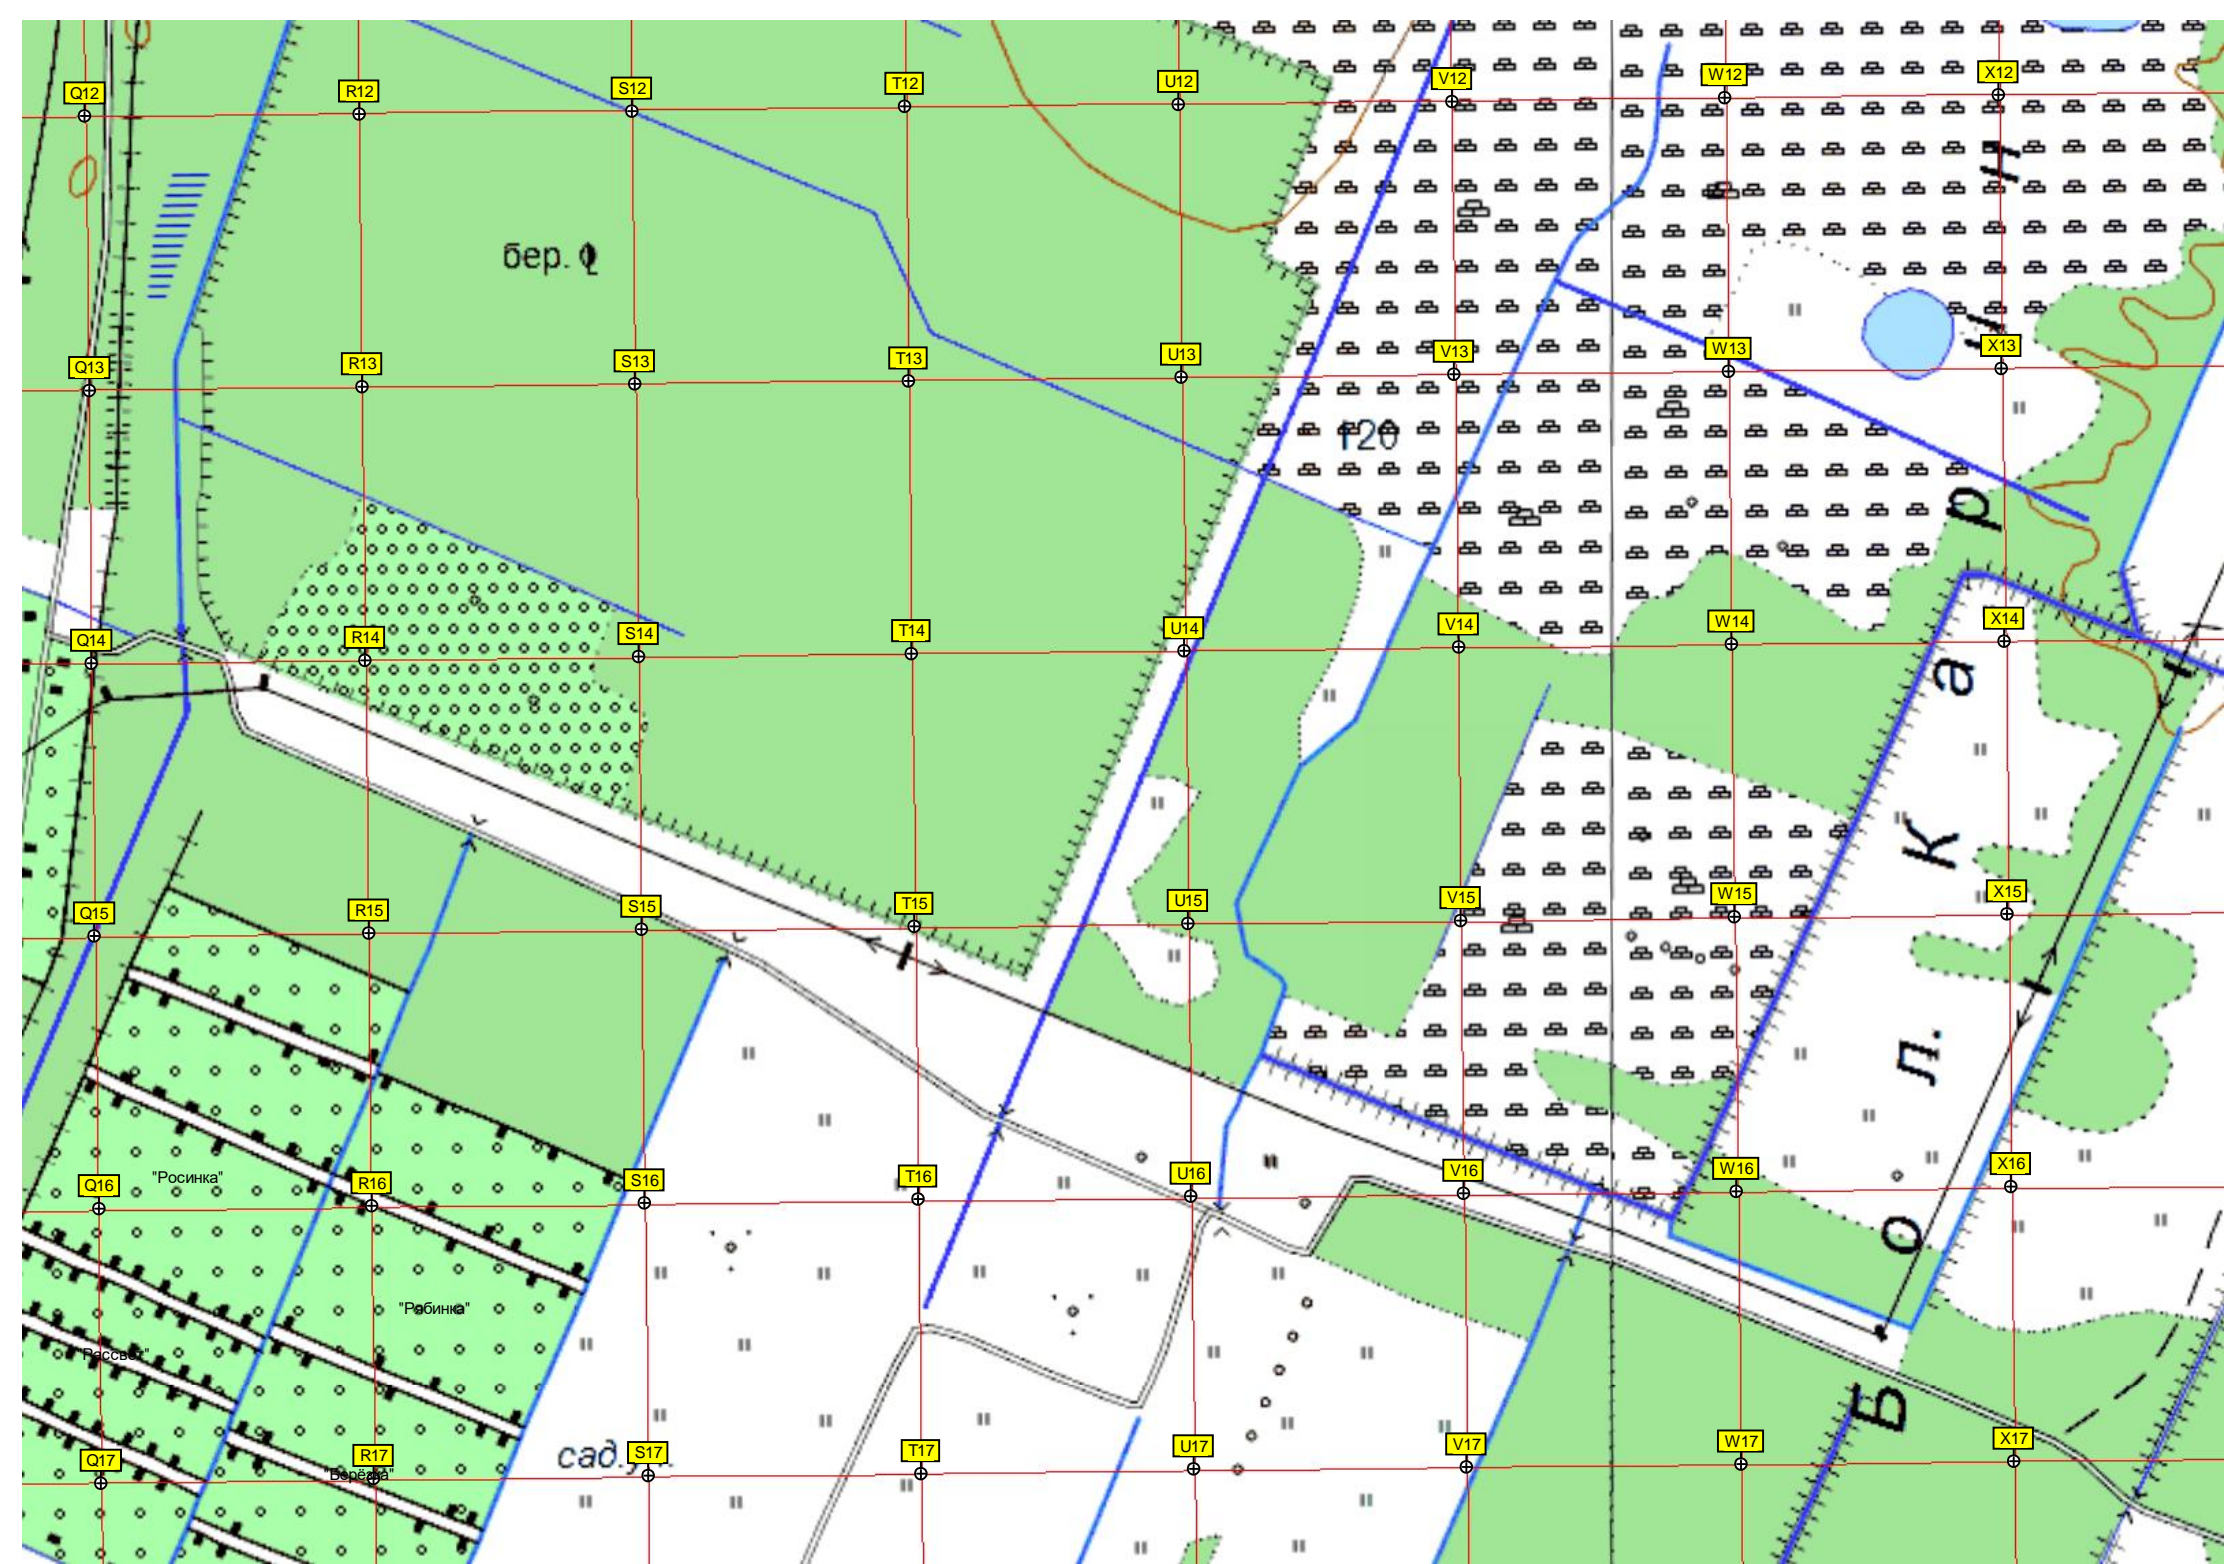

V11

W11

X11

121

КИРОВО-ЧЕПЕЦК

Земляни

ж.д. переезд

бер. ♂