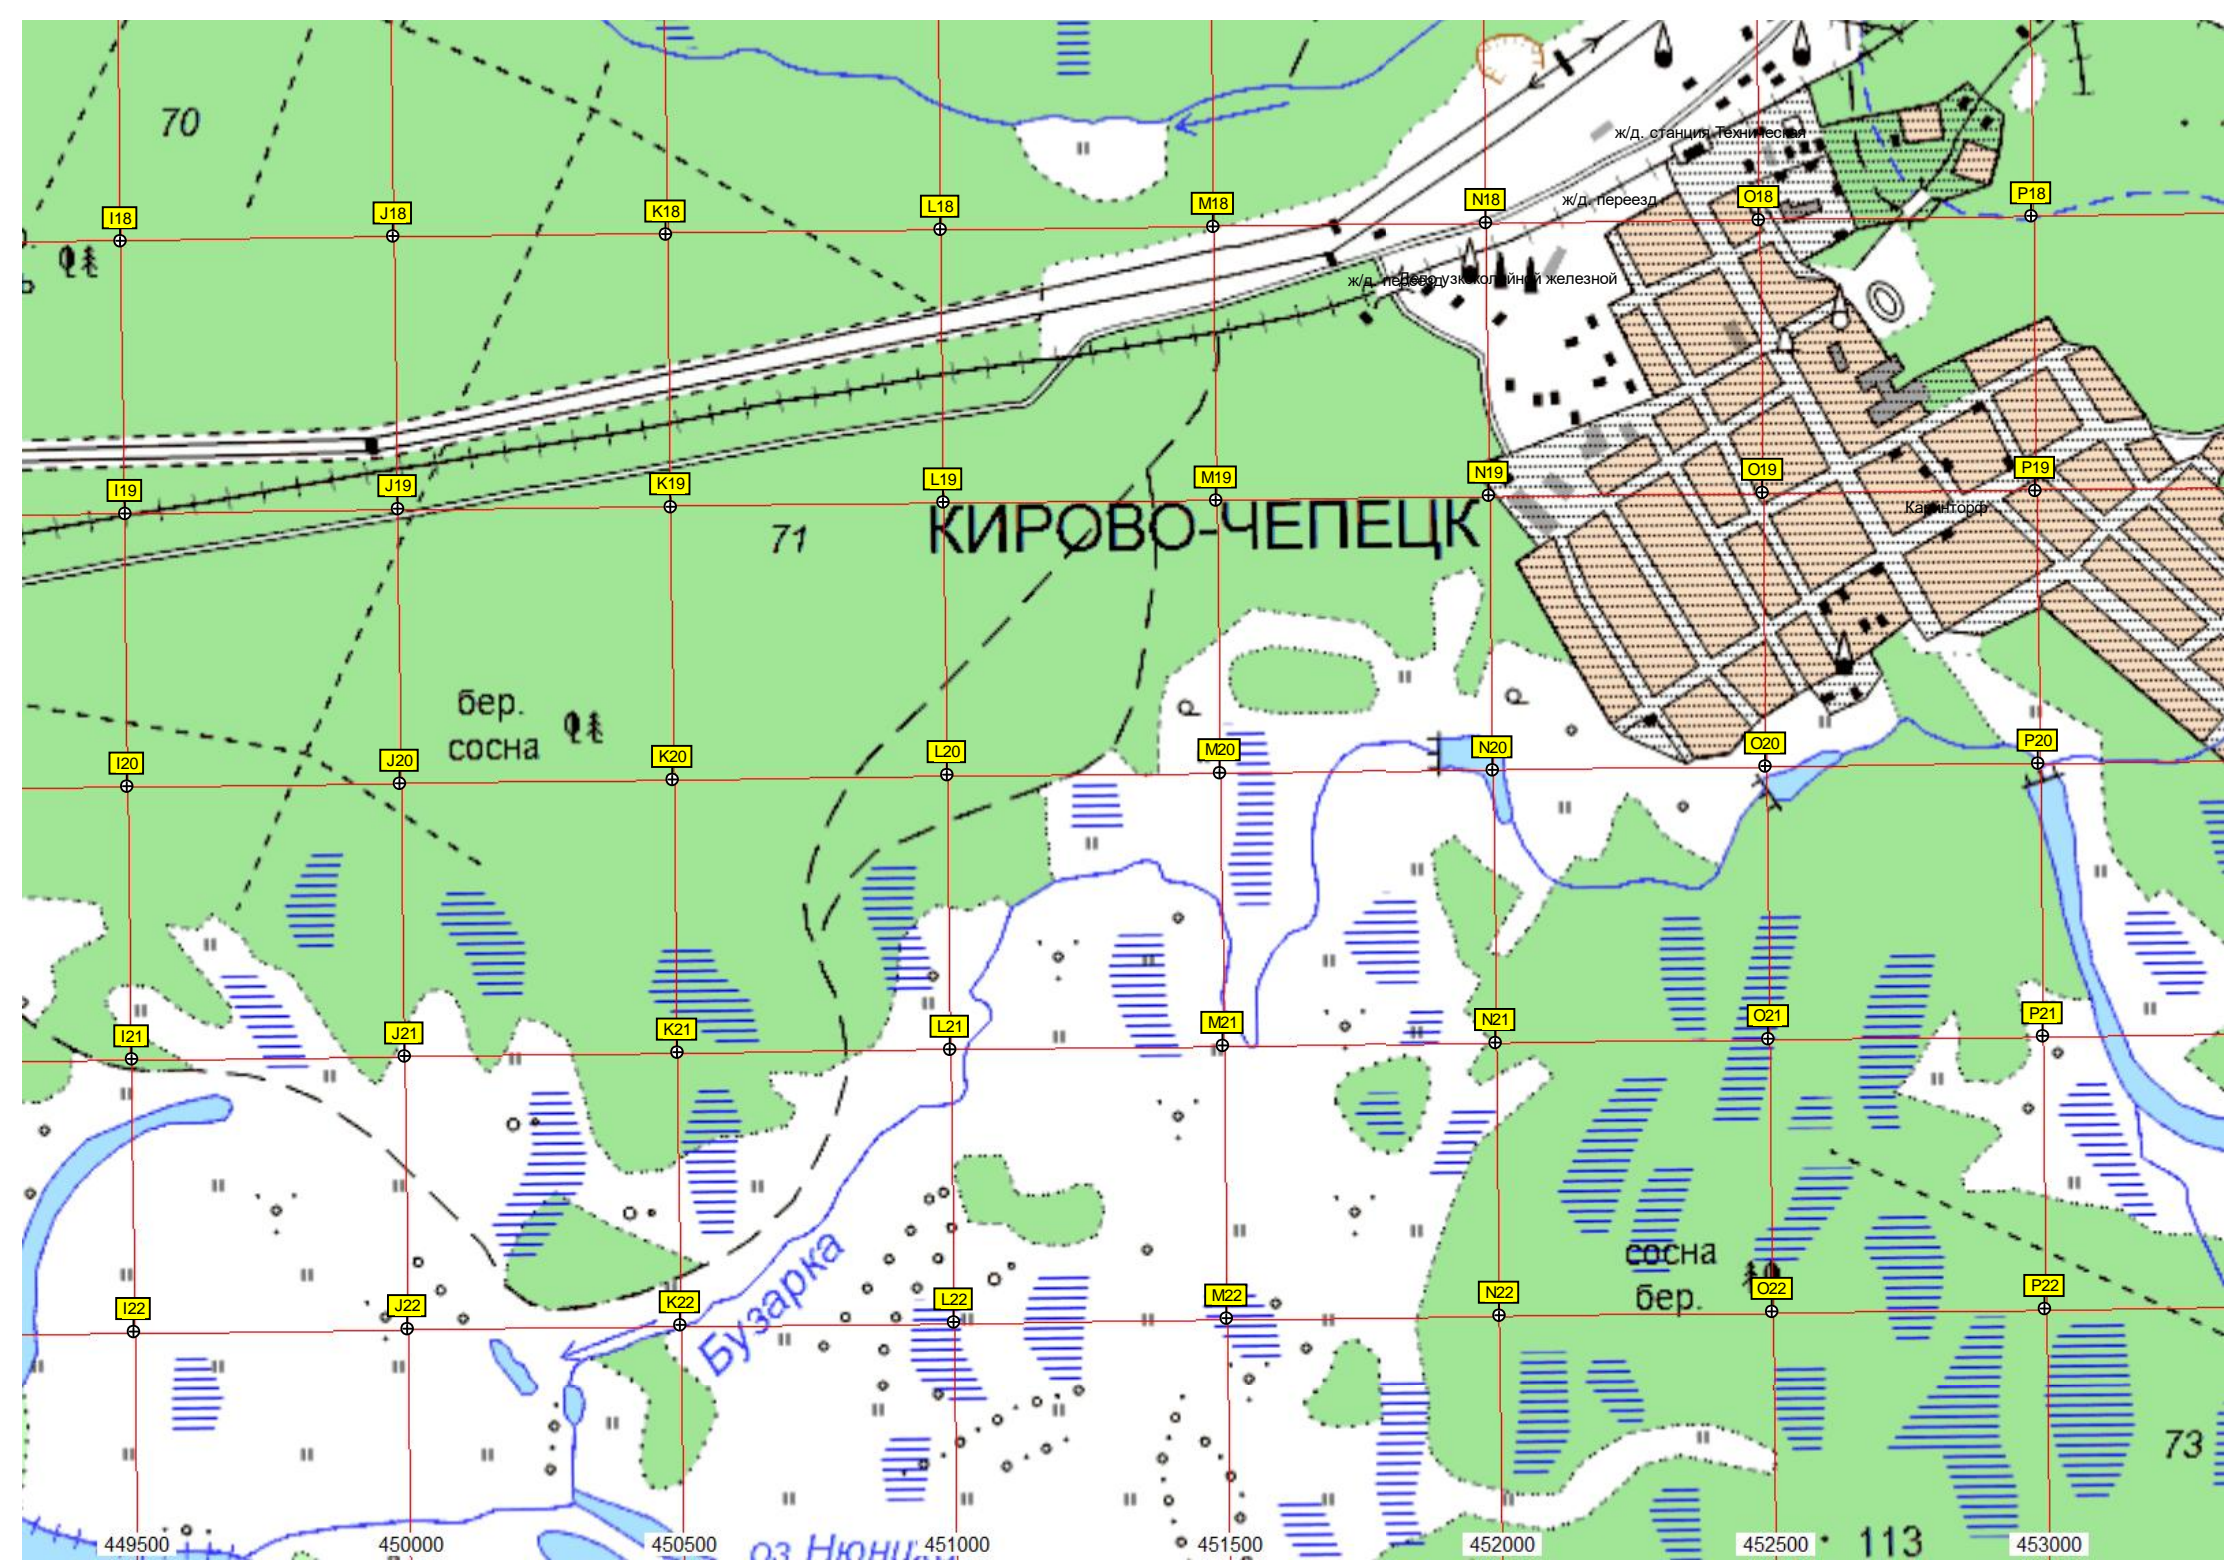

V11

W11

X11

121

КИРОВО-ЧЕПЕЦК

Земляни

ж.д. переезд

бер. ♂