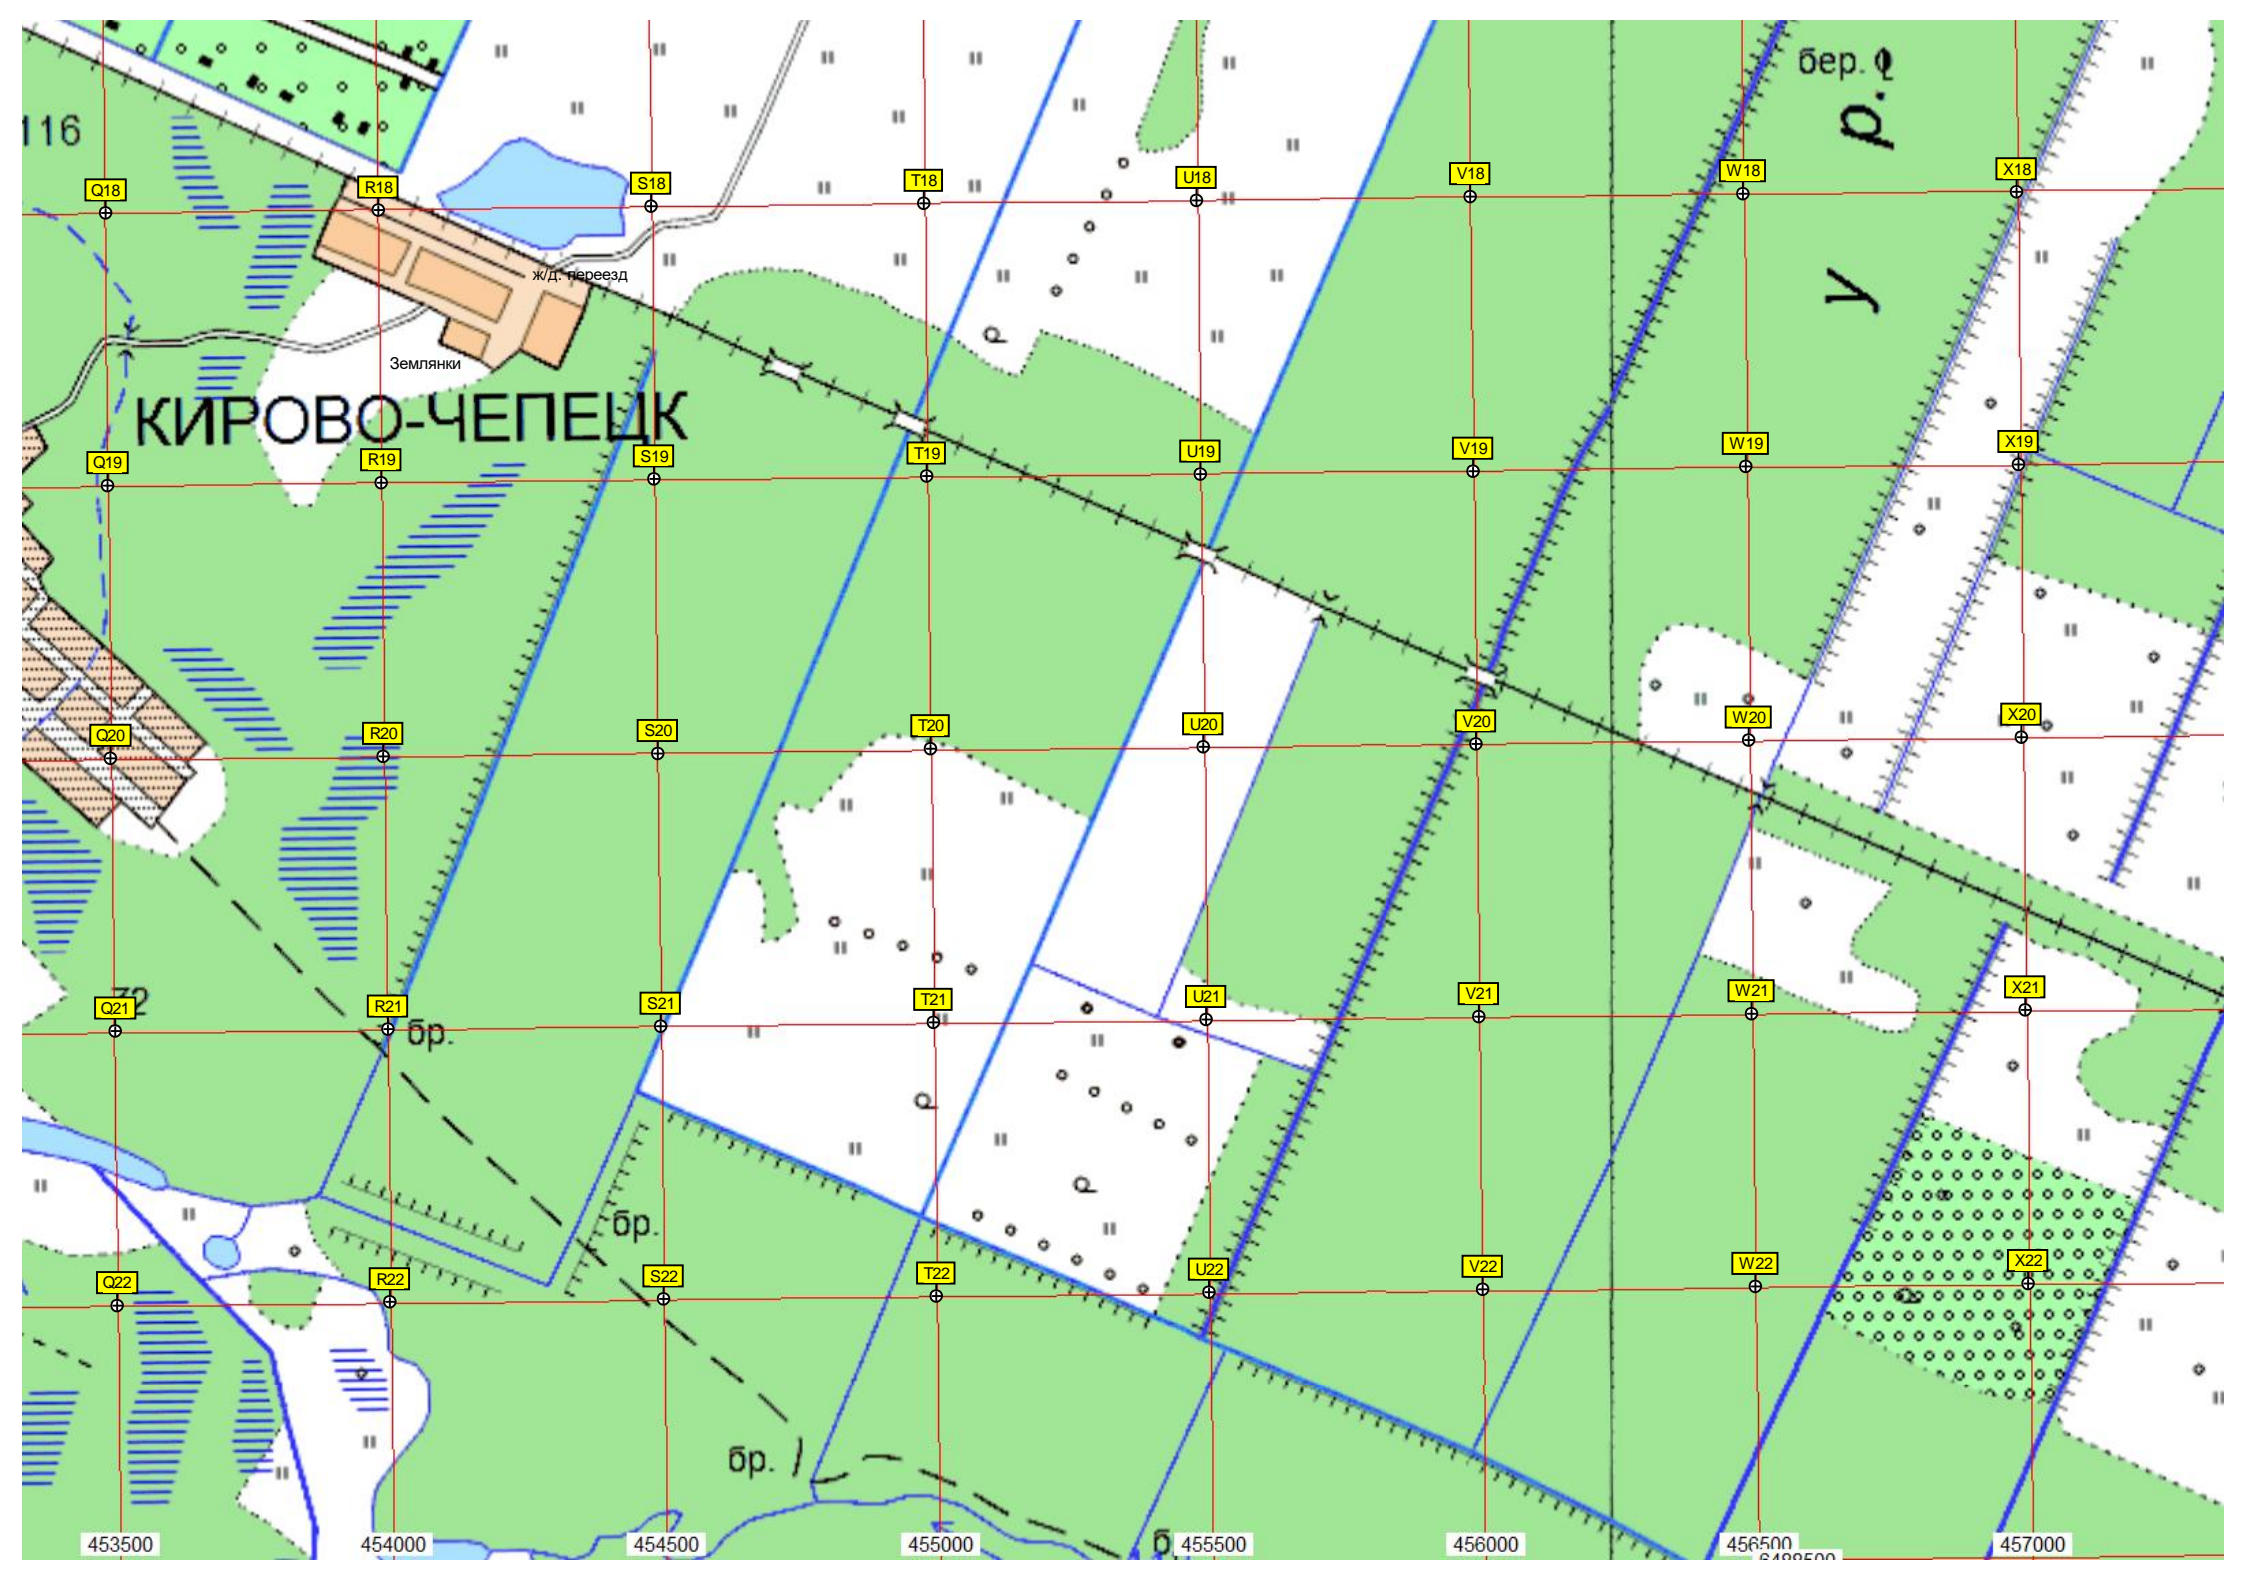

V11

W11

X11

121

КИРОВО-ЧЕПЕЦК

Земляни

ж.д. переезд

бер. ♂