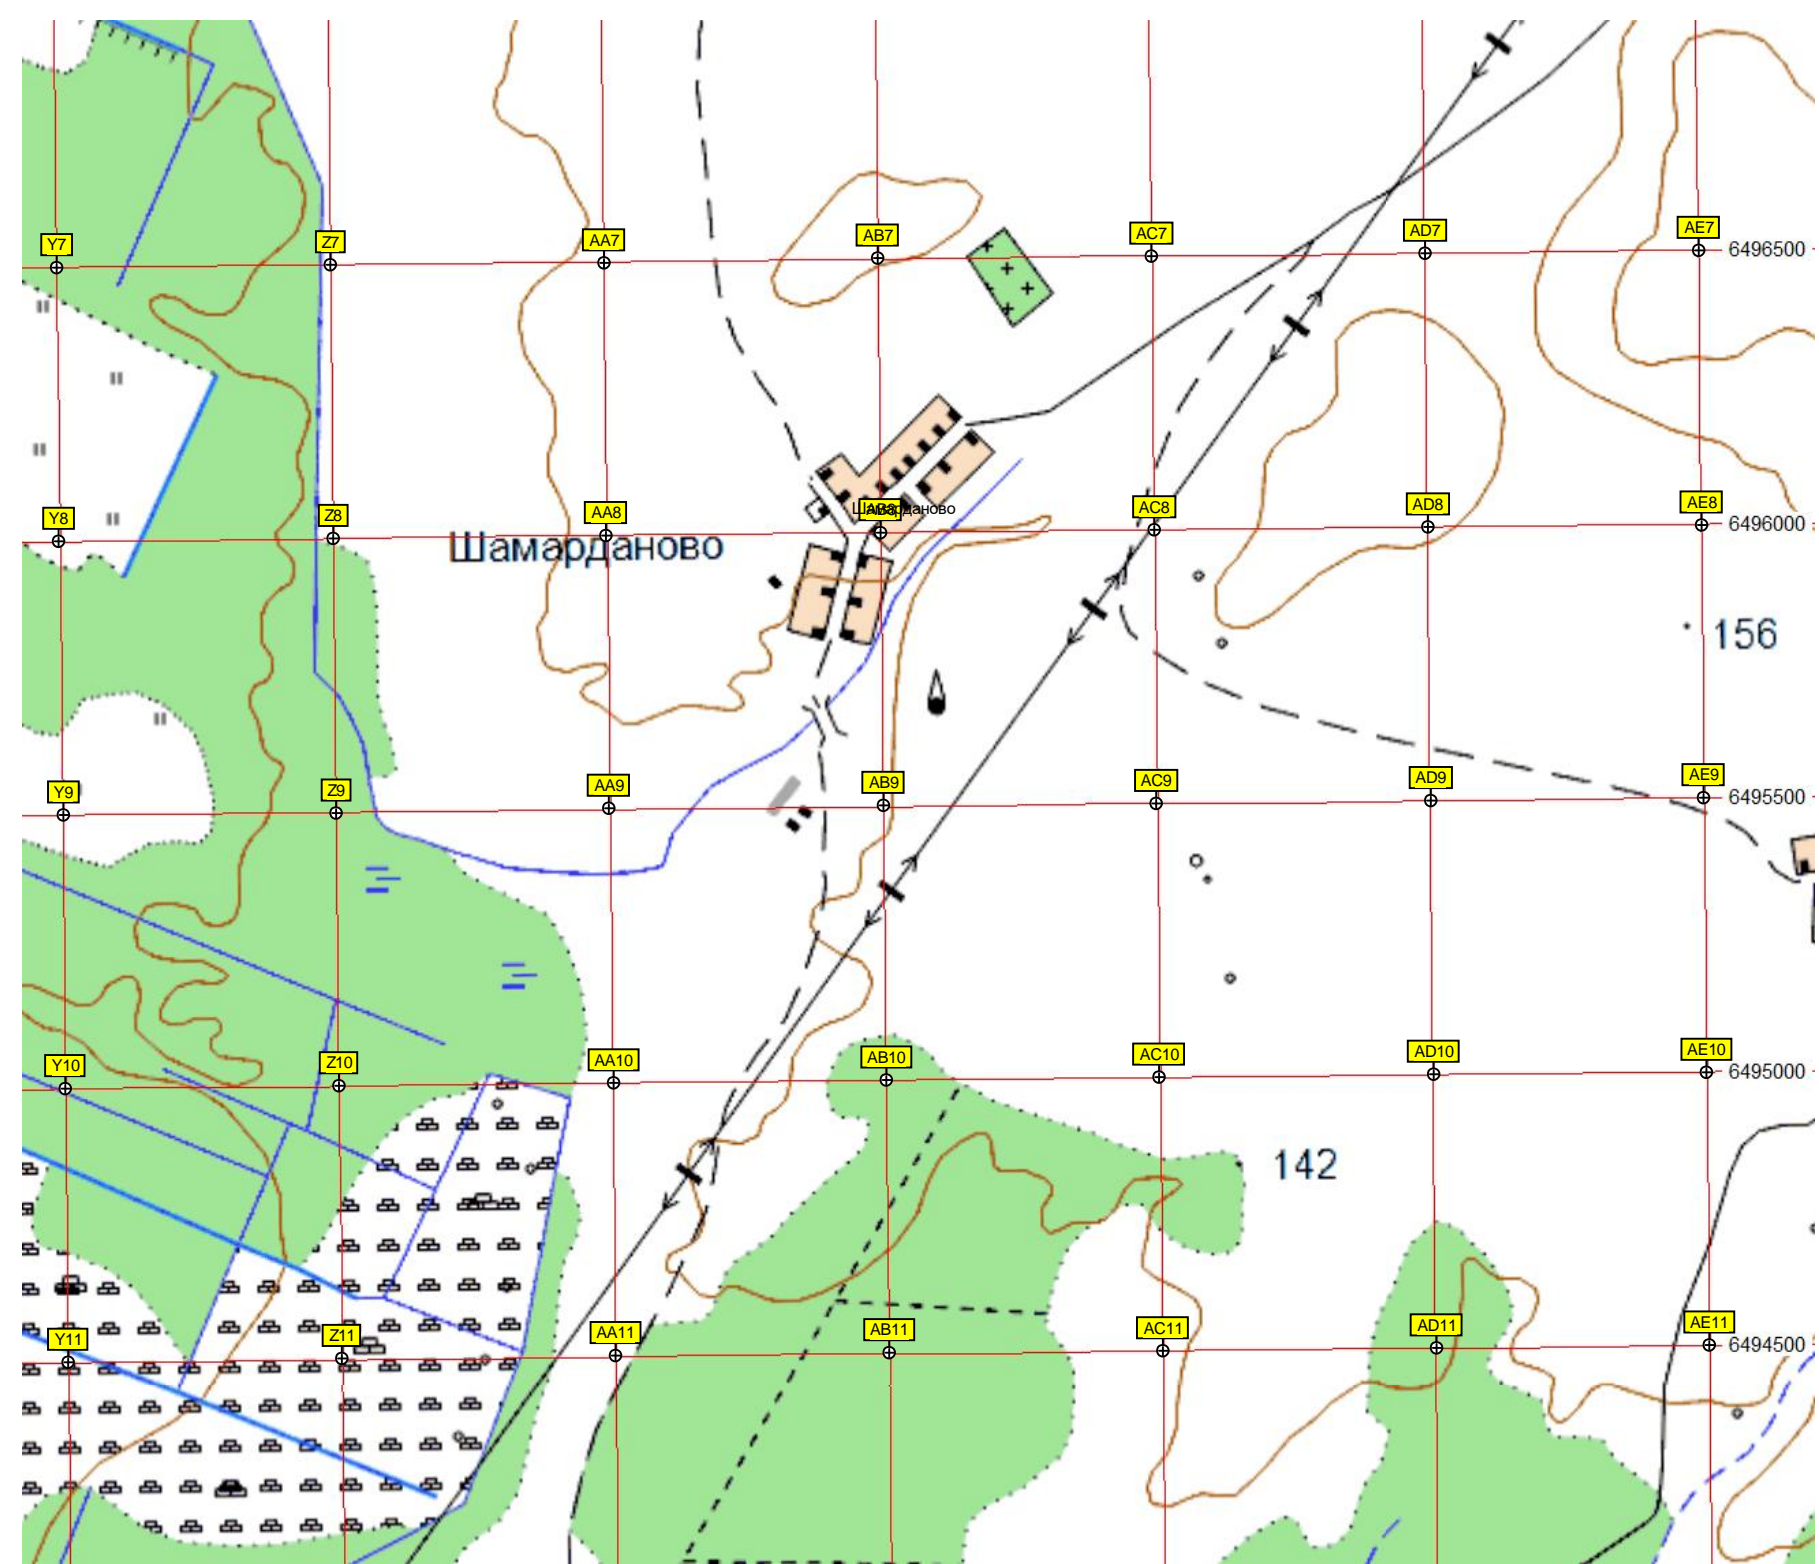

КИРОВО-ЧЕПЕЦК

Пугач

ШК.

2-й посёлок

ж/д. переезд

ель бер.

ЕЦК

118

V11

W11

X11

121

КИРОВО-ЧЕПЕЦК

Земляни

ж.д. переезд

бер. ♂