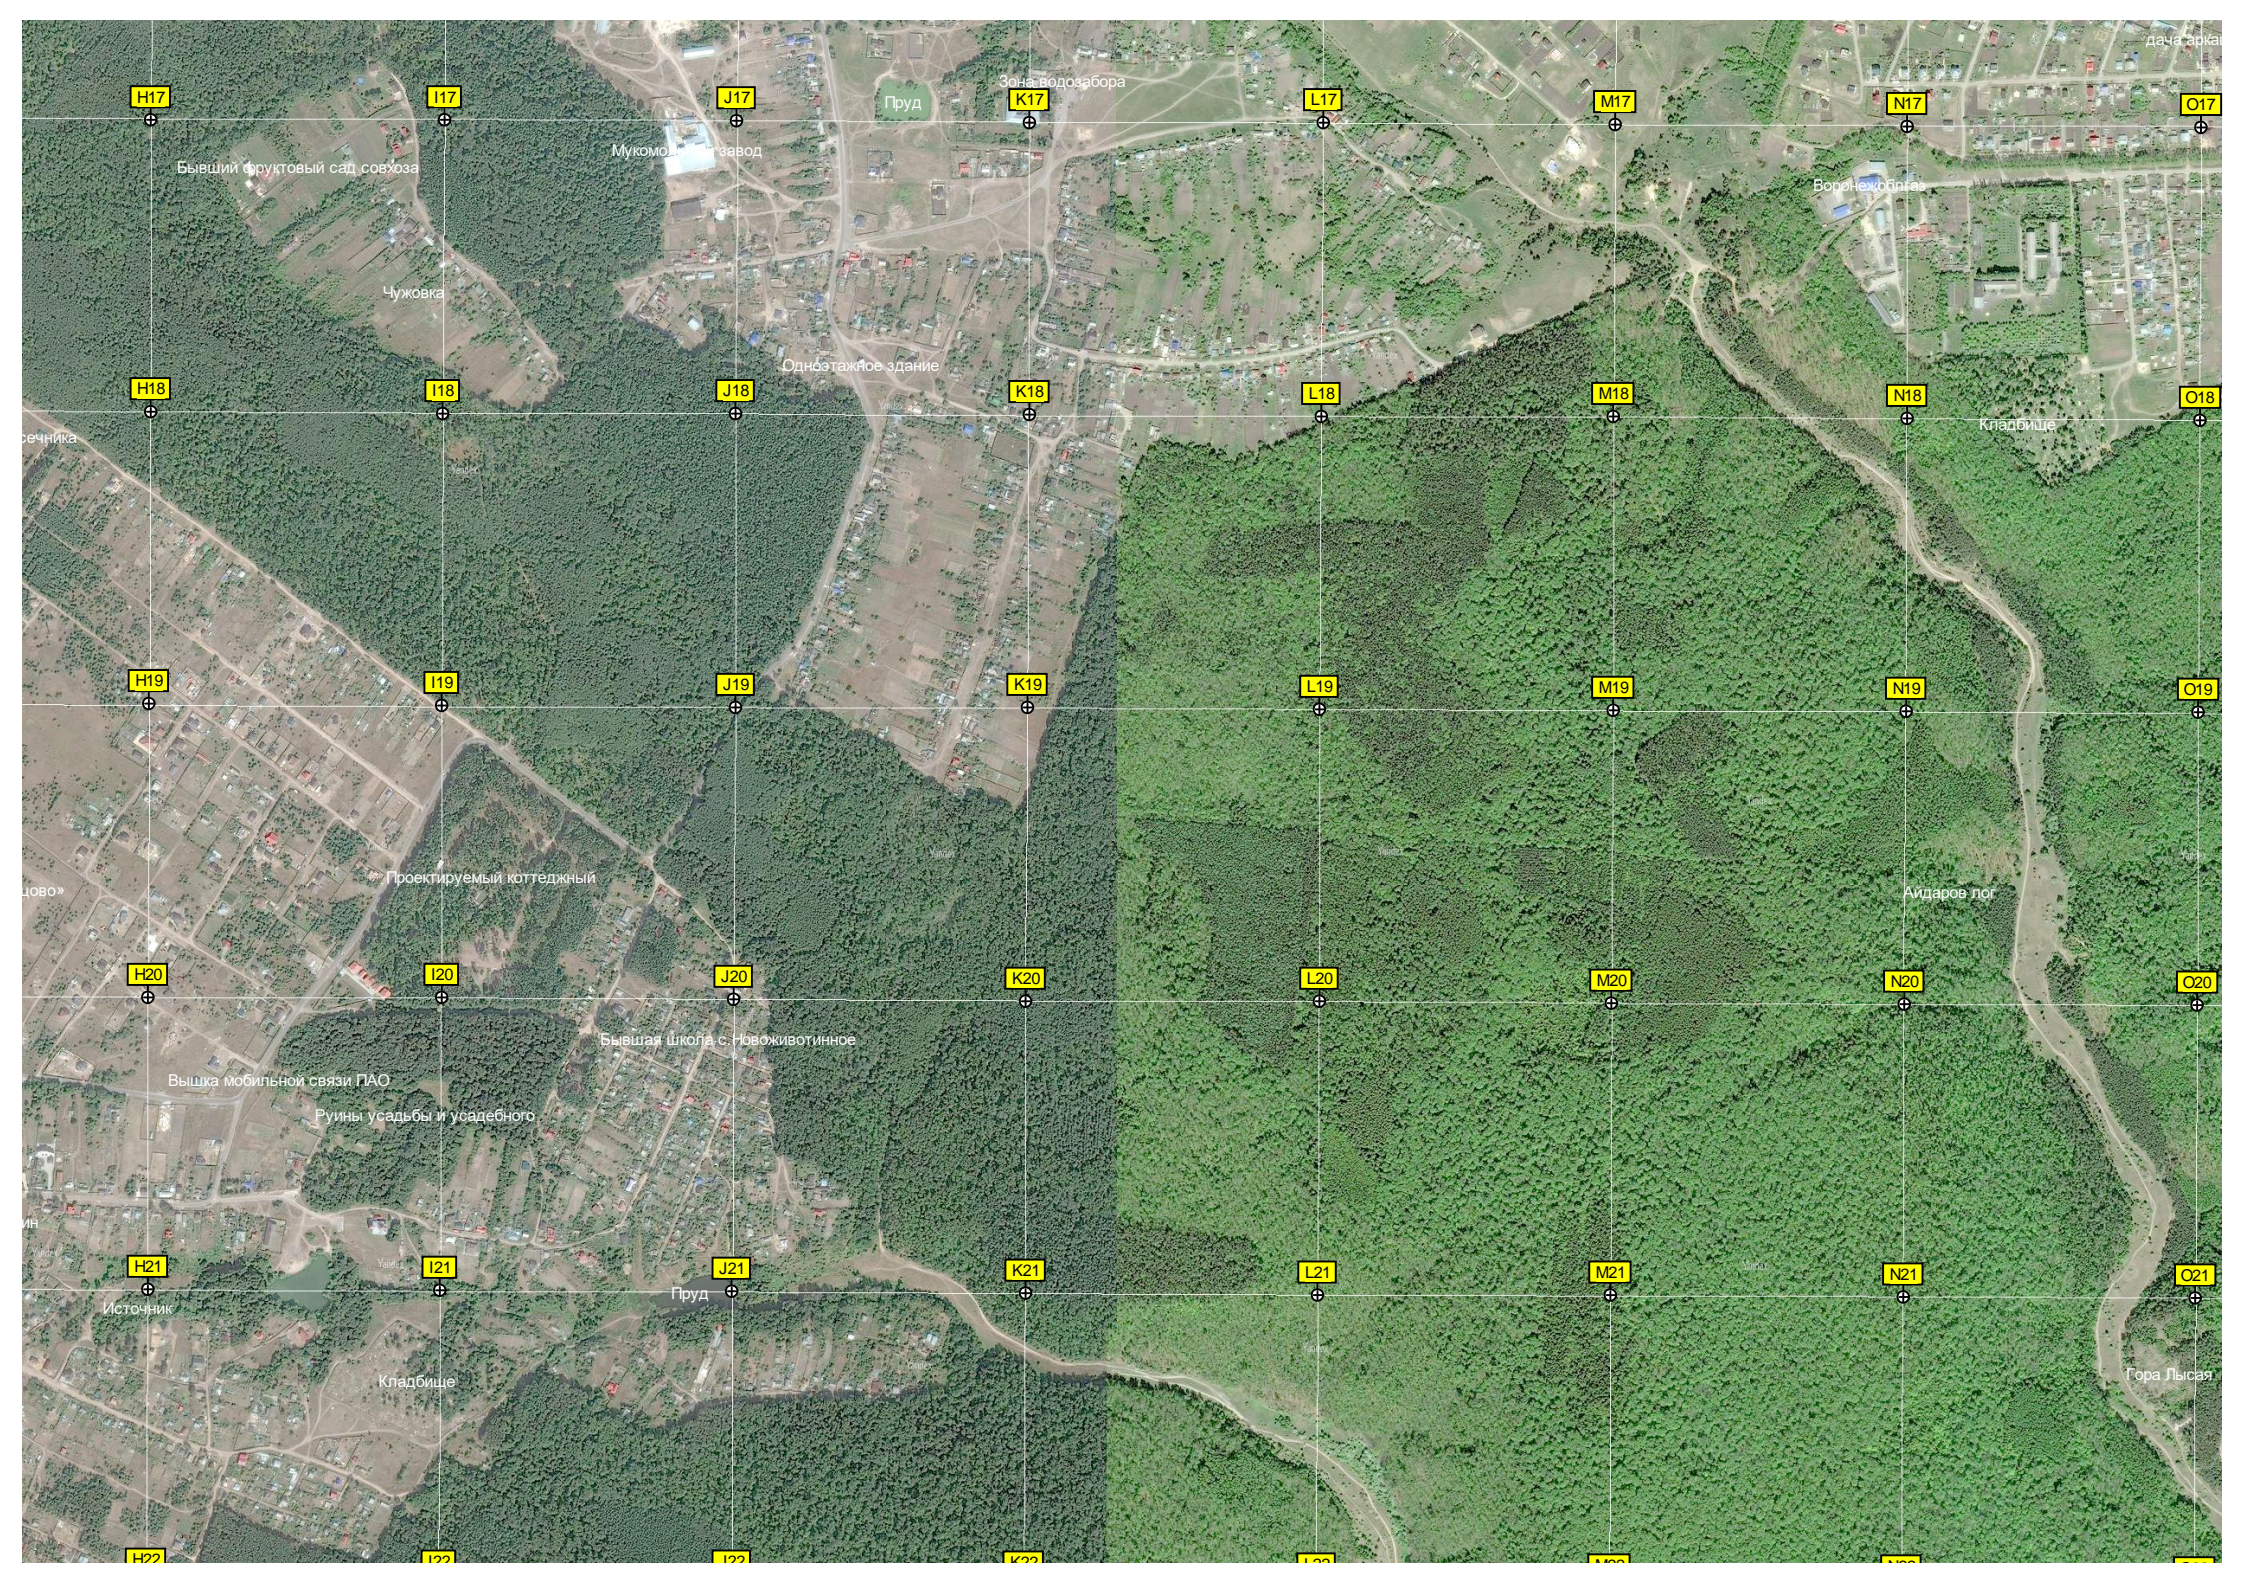

H17

I17

J17

K17

L17

M17

N17

O17

H18

I18

J18

K18

L18

M18

N18

O18

H19

I19

J19

K19

L19

M19

N19

O19

H20

I20

J20

K20

L20

M20

N20

O20

H21

I21

J21

K21

L21

M21

N21

O21

H22

I22

J22

K22

L22

M22

N22

O22

Бывший фруктовый сад совхоза

Мукомольный завод

Пруд

Зона водозабора

Одноэтажное здание

Воронежблиз

Кладбище

Чужовка

Проектируемый коттеджный

Айдаров лес

Бывшая школа с Новоживотинное

Вышка мобильной связи ПАО

Руины усадьбы и усадебного

Источник

Пруд

Кладбище

Гора Лысая