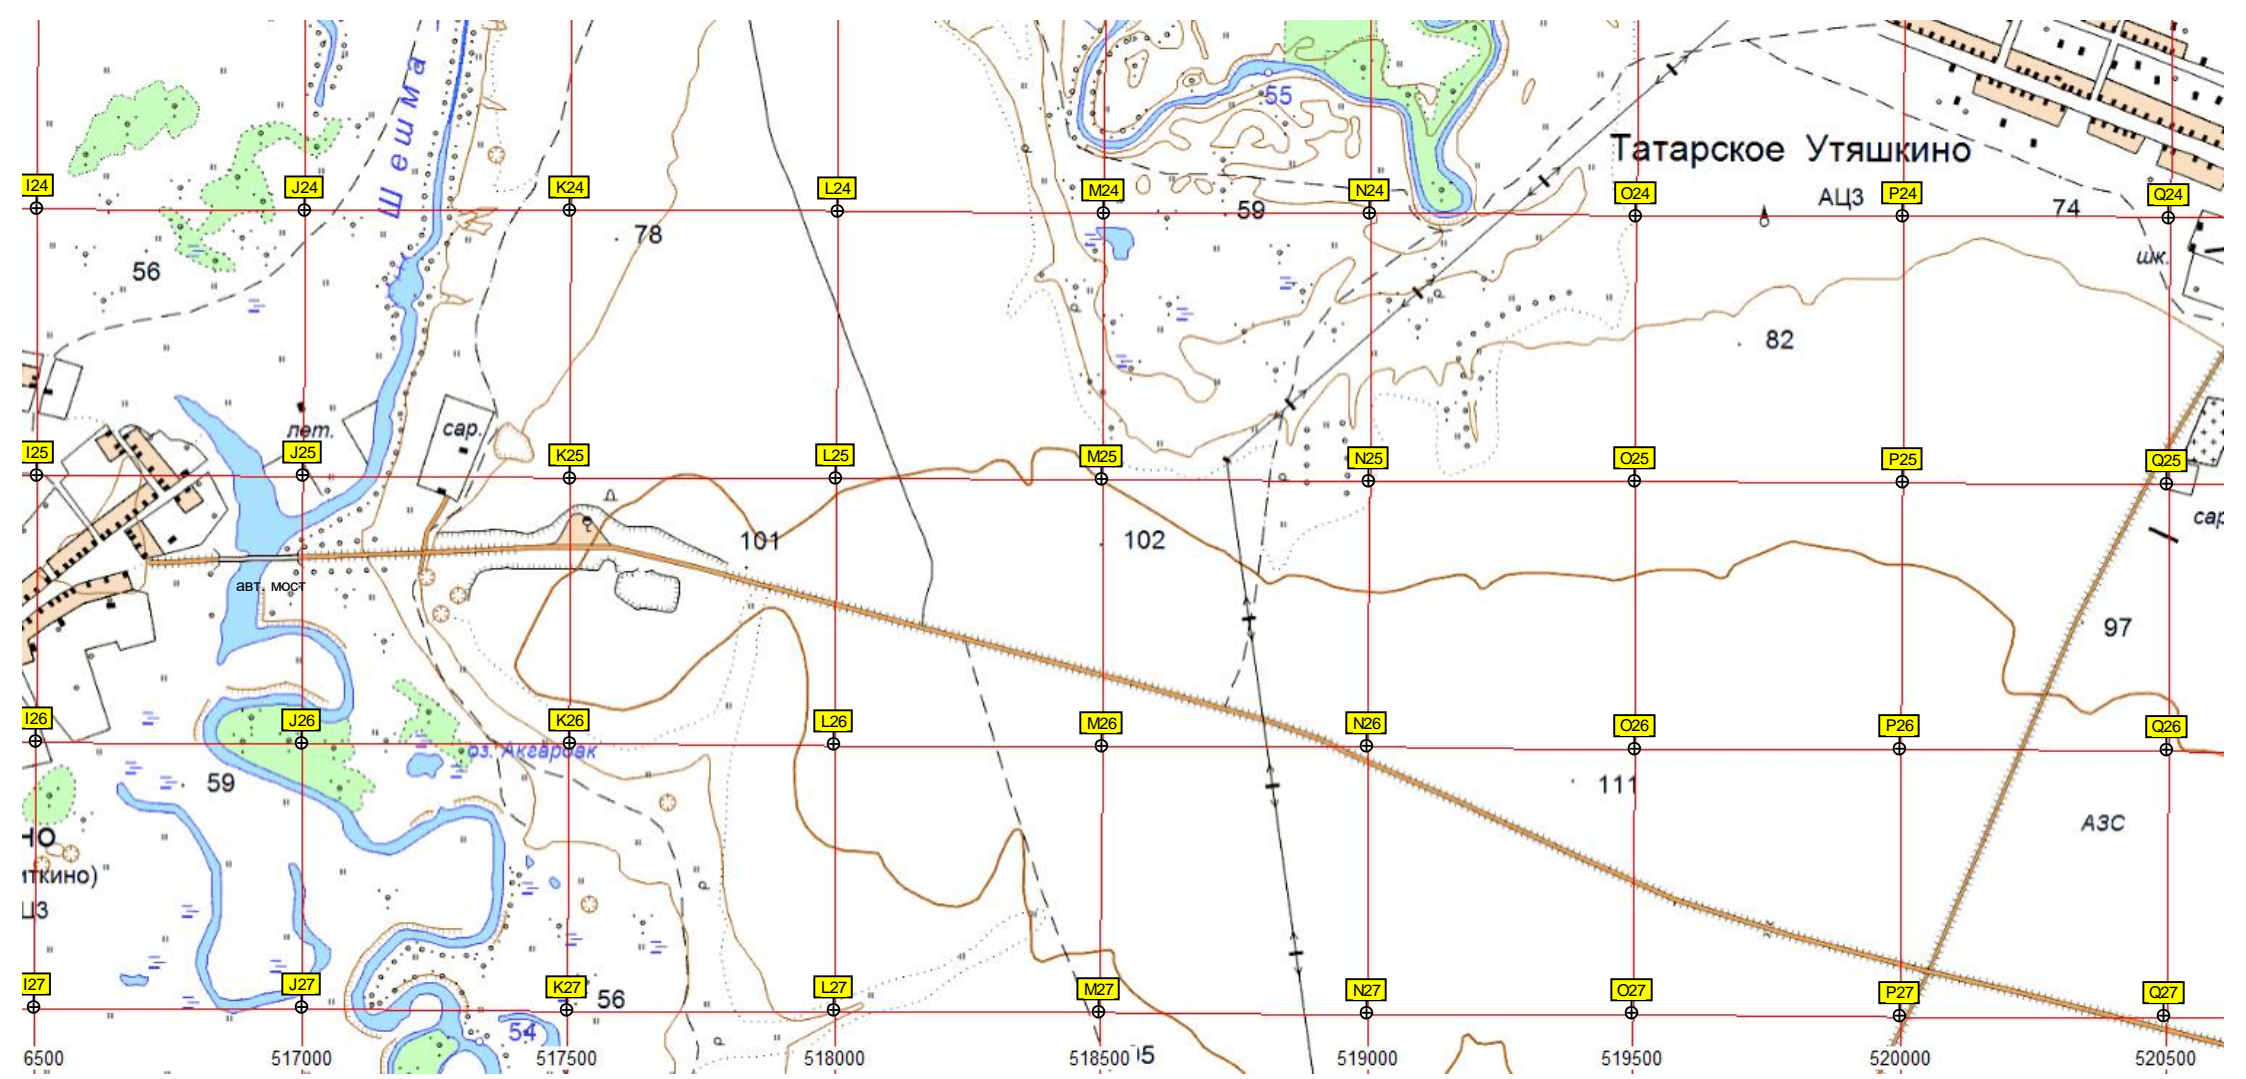

160

осина
береза

170

103

Татарское Утяшкино

Шешма

Grid labels: I24, J24, K24, L24, M24, N24, O24, Q24, I25, J25, K25, L25, M25, N25, O25, P25, Q25, I26, J26, K26, L26, M26, N26, O26, P26, Q26, I27, J27, K27, L27, M27, N27, O27, P27, Q27

Elevation contours: 54, 55, 56, 59, 74, 78, 82, 97, 101, 102, 111

Other labels: АЦЗ, шк., сар., лет., авт. мост, оз. Аксарлак, ЮТКИНО) ЛЗ, А3С

Coordinates: 6500, 517000, 517500, 518000, 518500, 519000, 519500, 520000, 520500