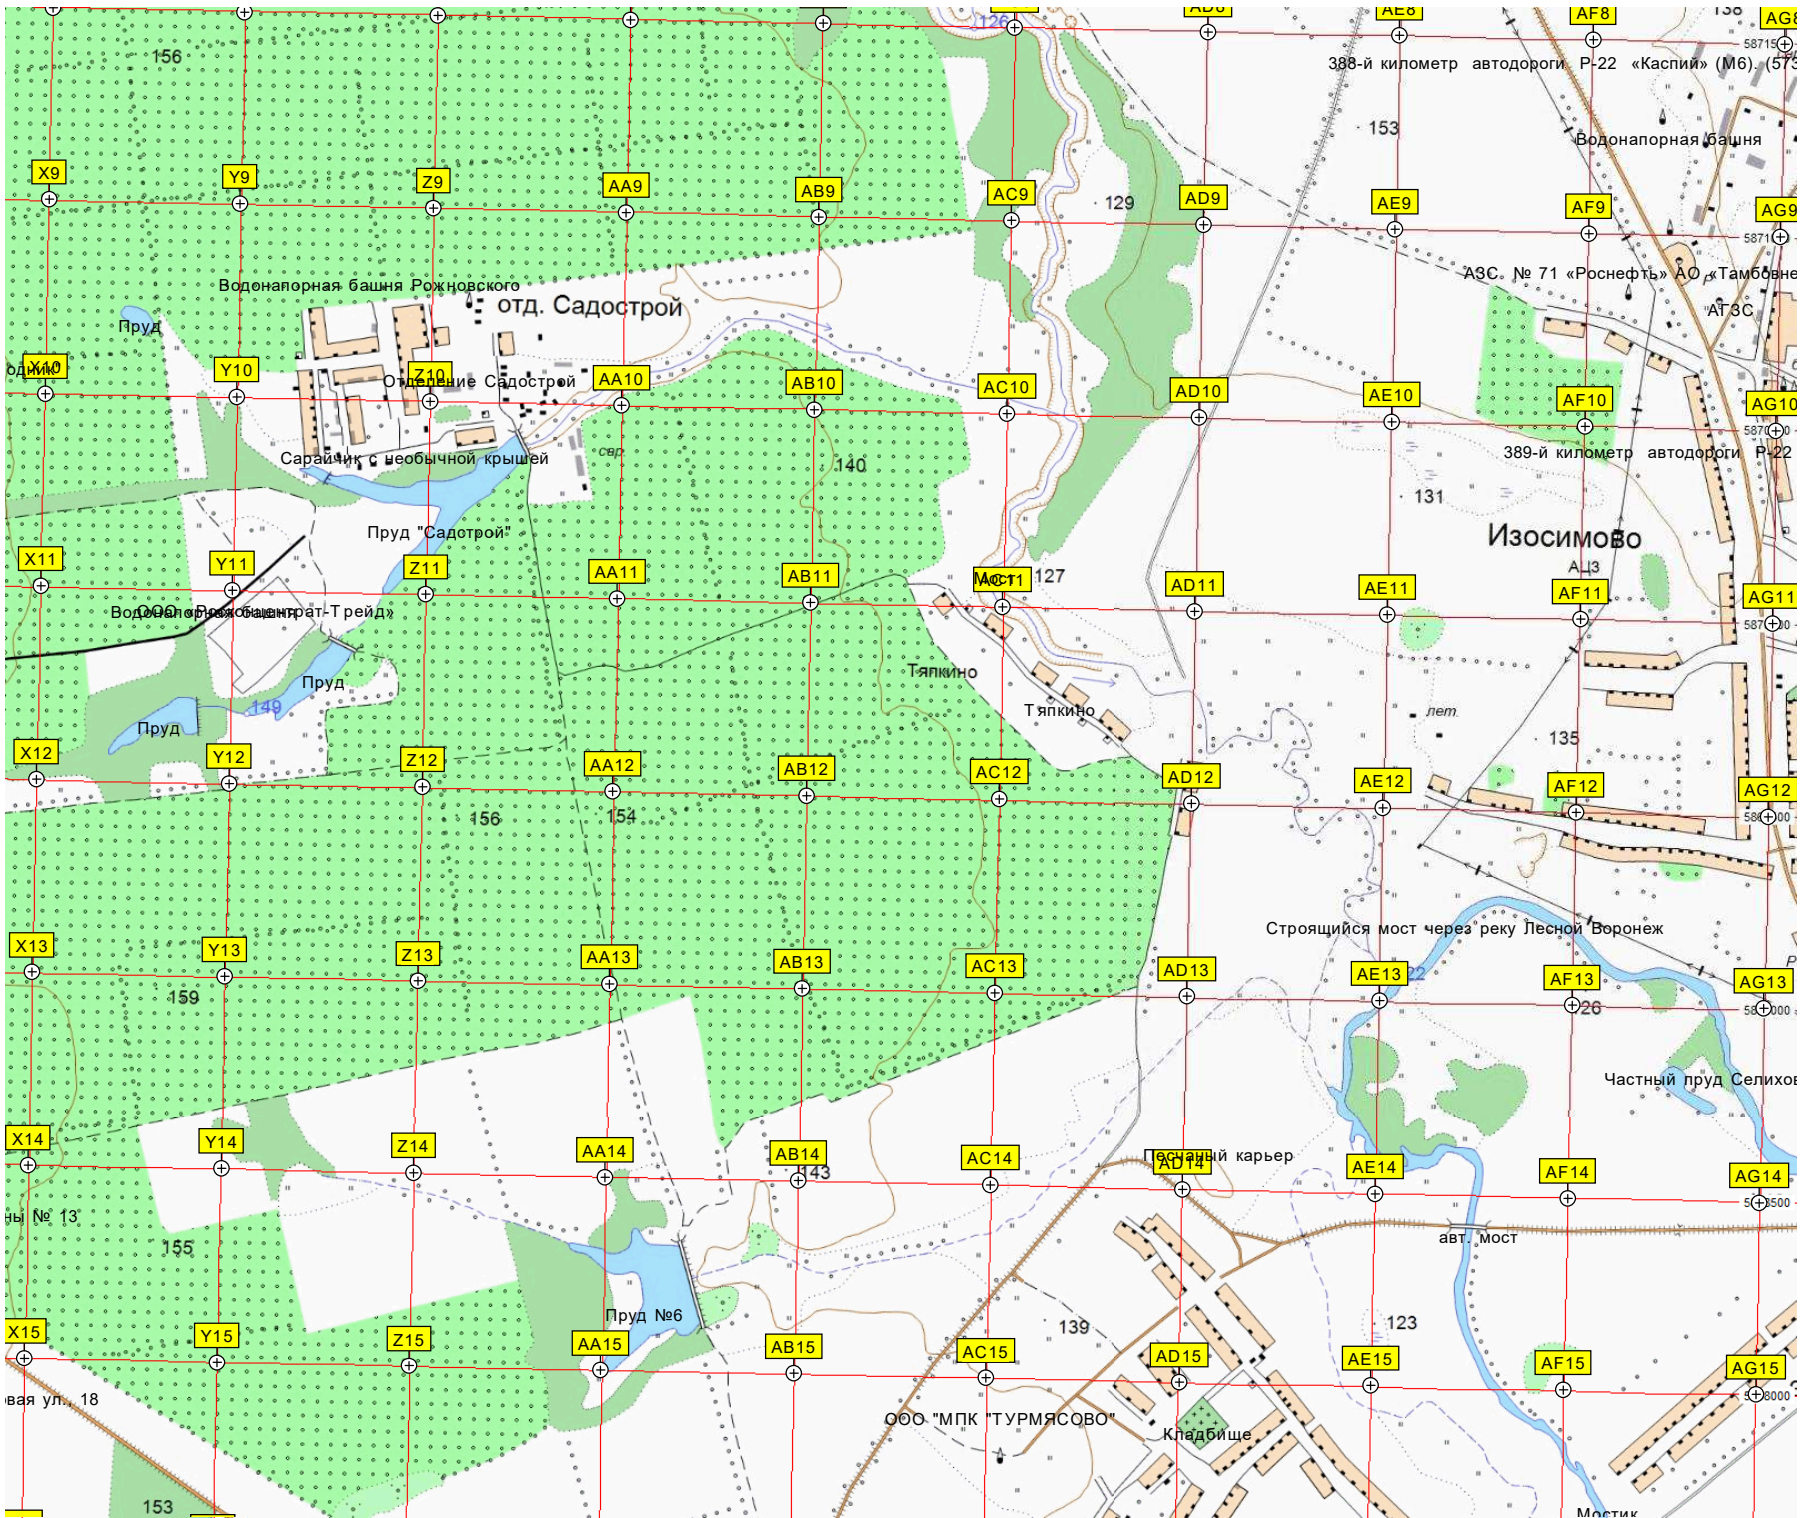

Семейный р

Семейный р

Семейный р

Семейный р

Семейный р

Берёзо

вая ул. 18

388-й километр автодороги Р-22 «Каспий» (М6) (572