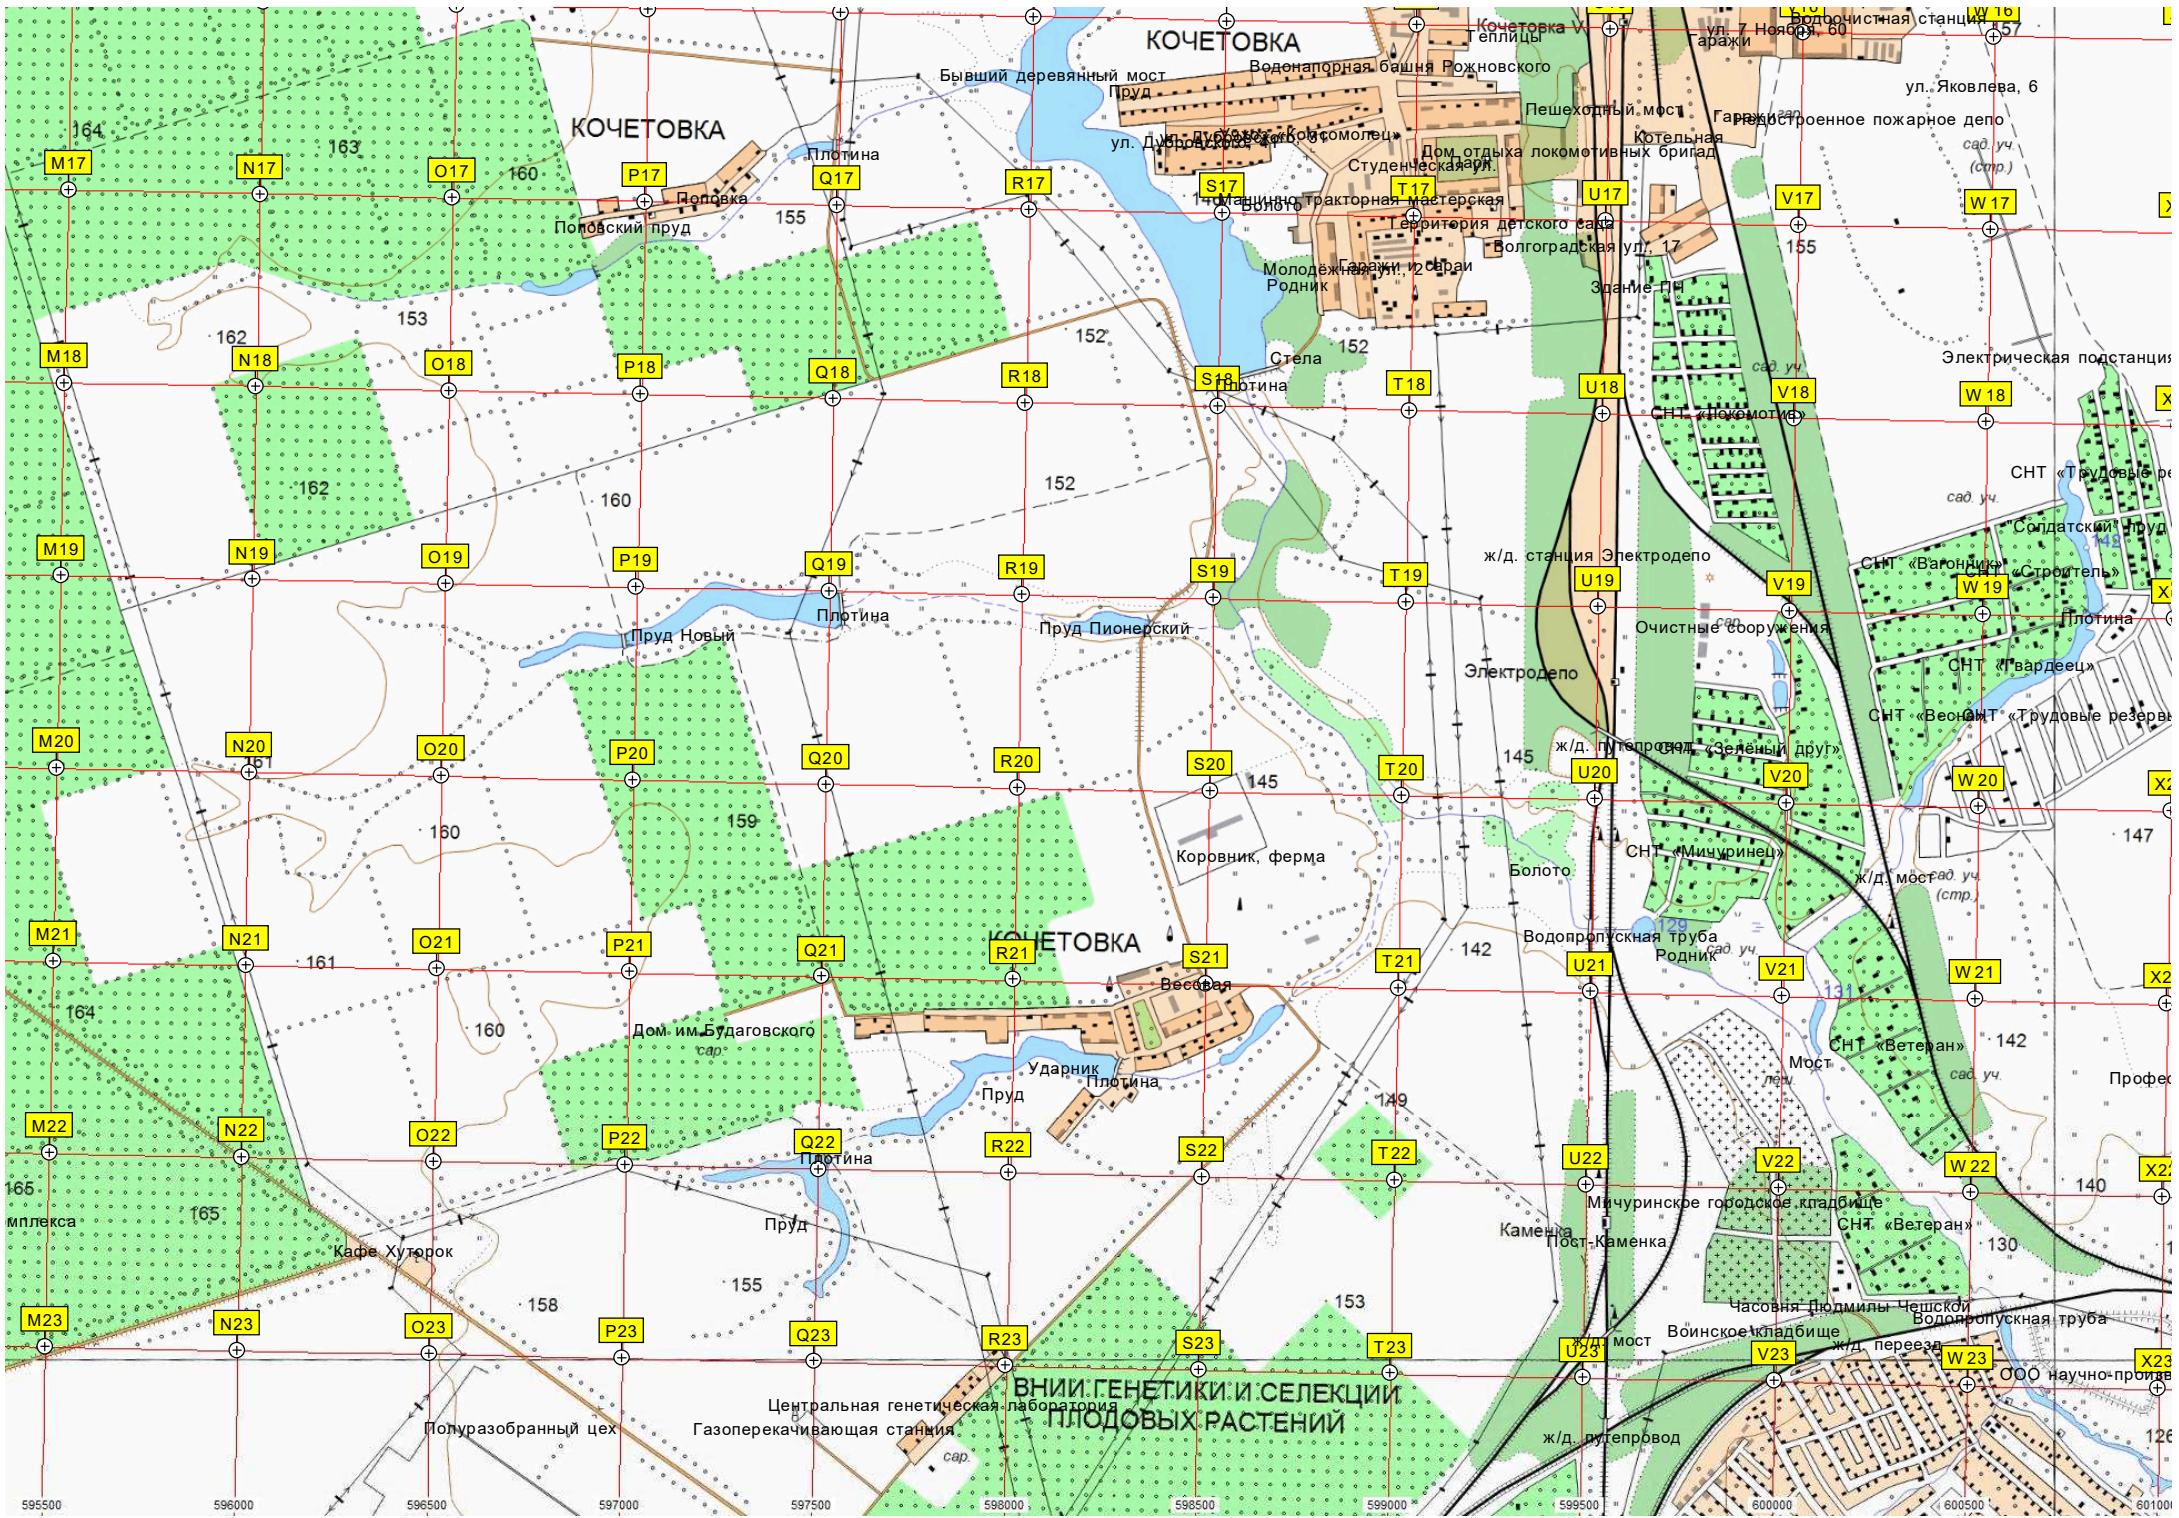

КОЧЕТОВКА

КОЧЕТОВКА

КОЧЕТОВКА

ВНИИ ГЕНЕТИКИ И СЕЛЕКЦИИ ПЛОДОВЫХ РАСТЕНИЙ