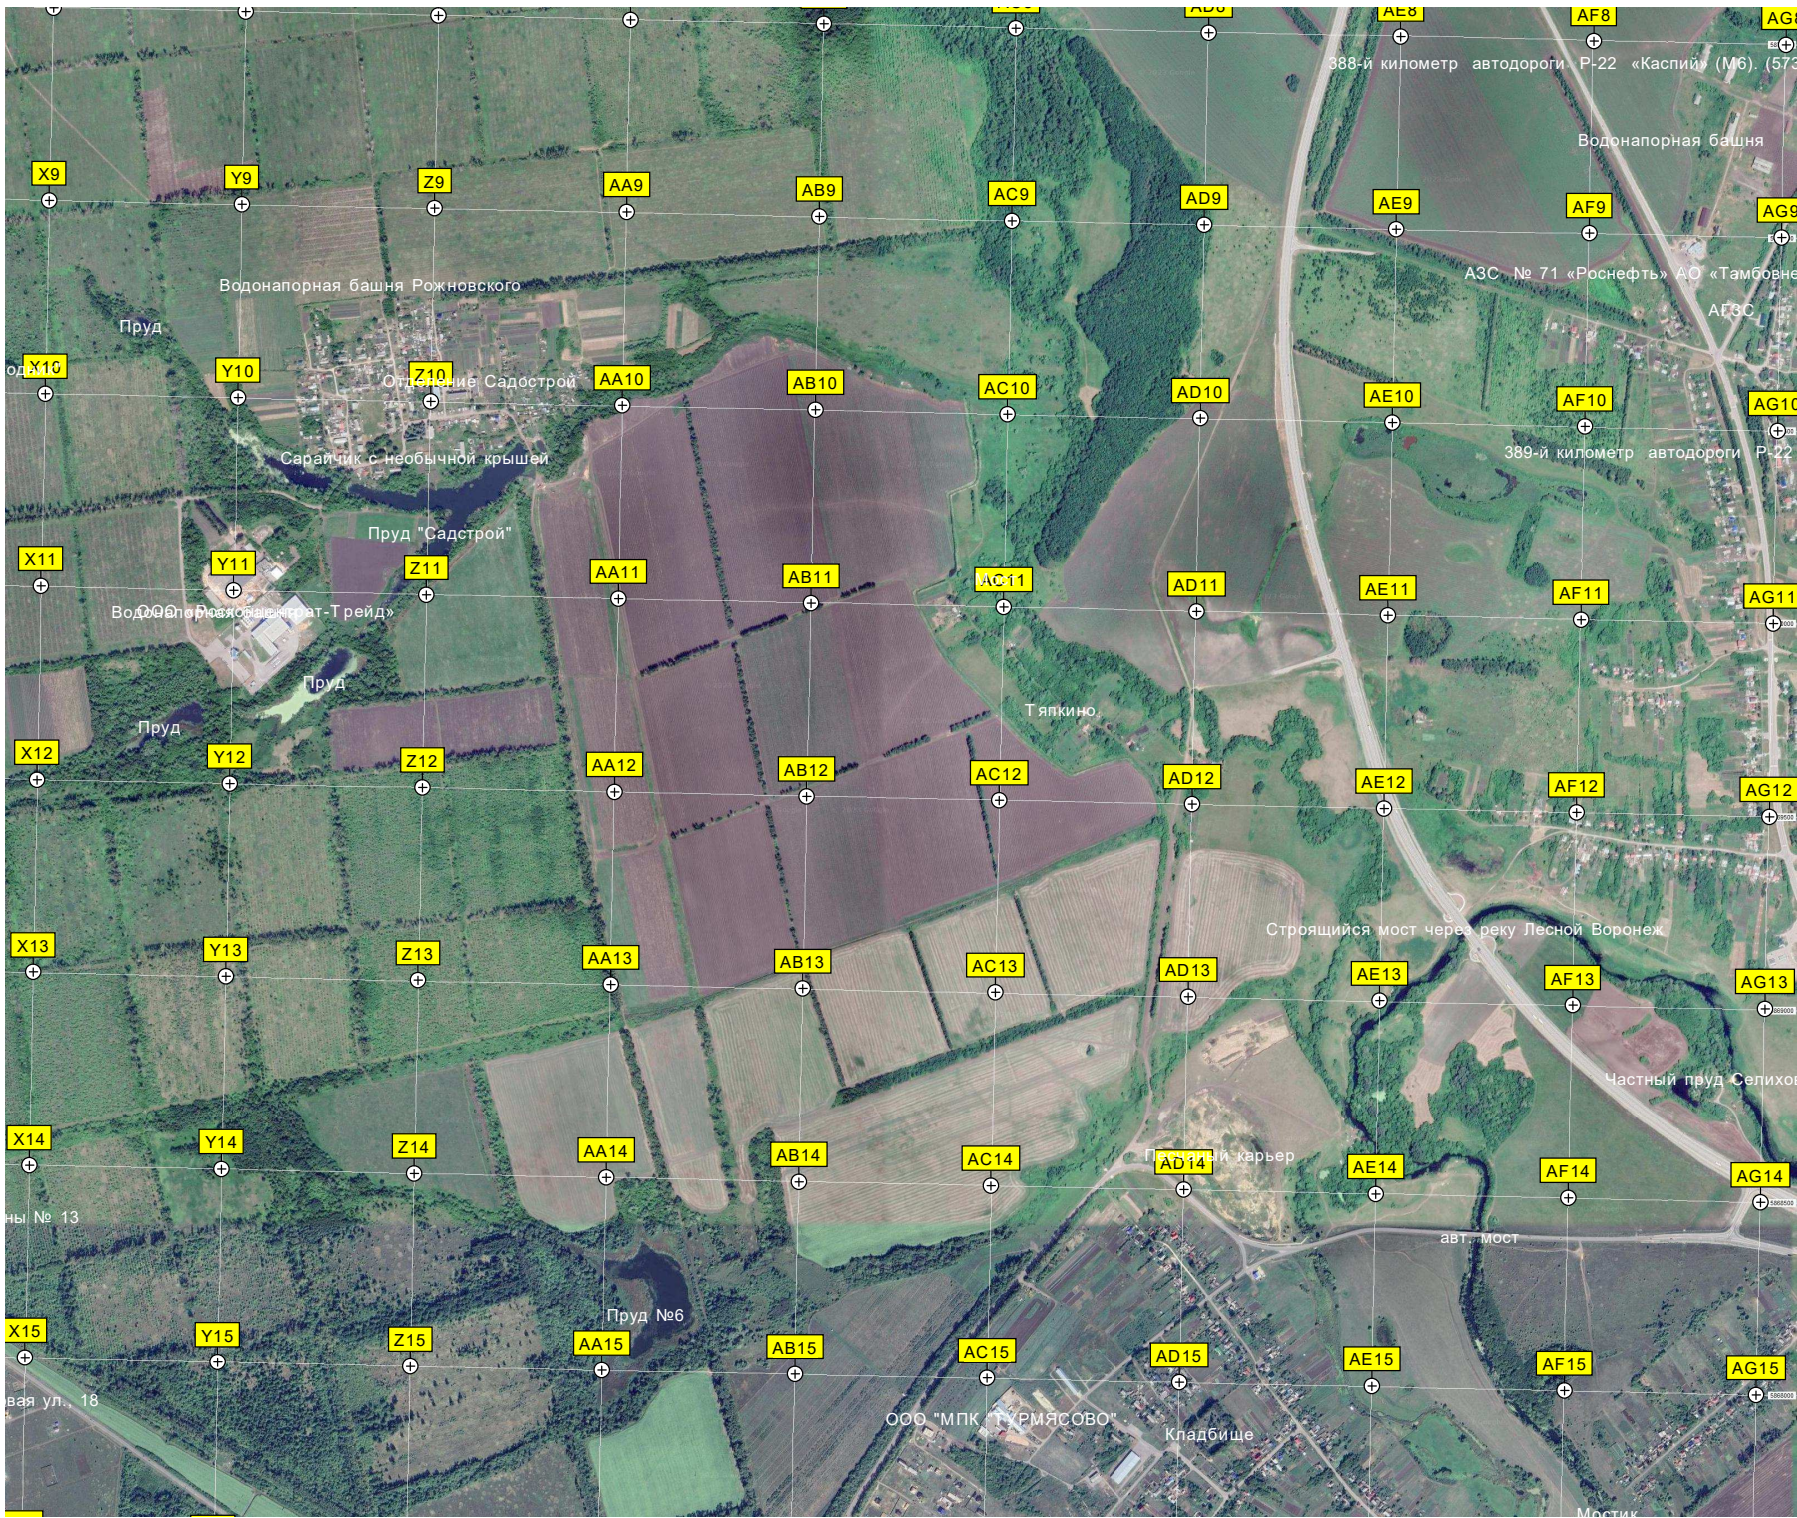

B9 C9 D9 E9 F9 G9 H9 I9 J9 K9 L9  
B10 C10 D10 E10 F10 G10 H10 I10 J10 K10 L10  
B11 C11 D11 E11 F11 G11 H11 I11 J11 K11 L11  
B12 C12 D12 E12 F12 G12 H12 I12 J12 K12 L12  
B13 C13 D13 E13 F13 G13 H13 I13 J13 K13 L13  
B14 C14 D14 E14 F14 G14 H14 I14 J14 K14 L14  
B15 C15 D15 E15 F15 G15 H15 I15 J15 K15 L15  
B16 C16 D16 E16 F16 G16 H16 I16 J16 K16 L16

Жидиловское водохранилище  
Дальнеприводной радиомаяк аэродрома Мичуринск (ДПРМ)  
Пруд  
Водонапорная башня  
Механизаторский парк  
Зеленый Гай  
Магазин  
Дом культуры  
Офис  
Магазин  
Большой пруд  
Детский сад  
Мамонтов пруд  
Безымянный пруд  
Грязный участок