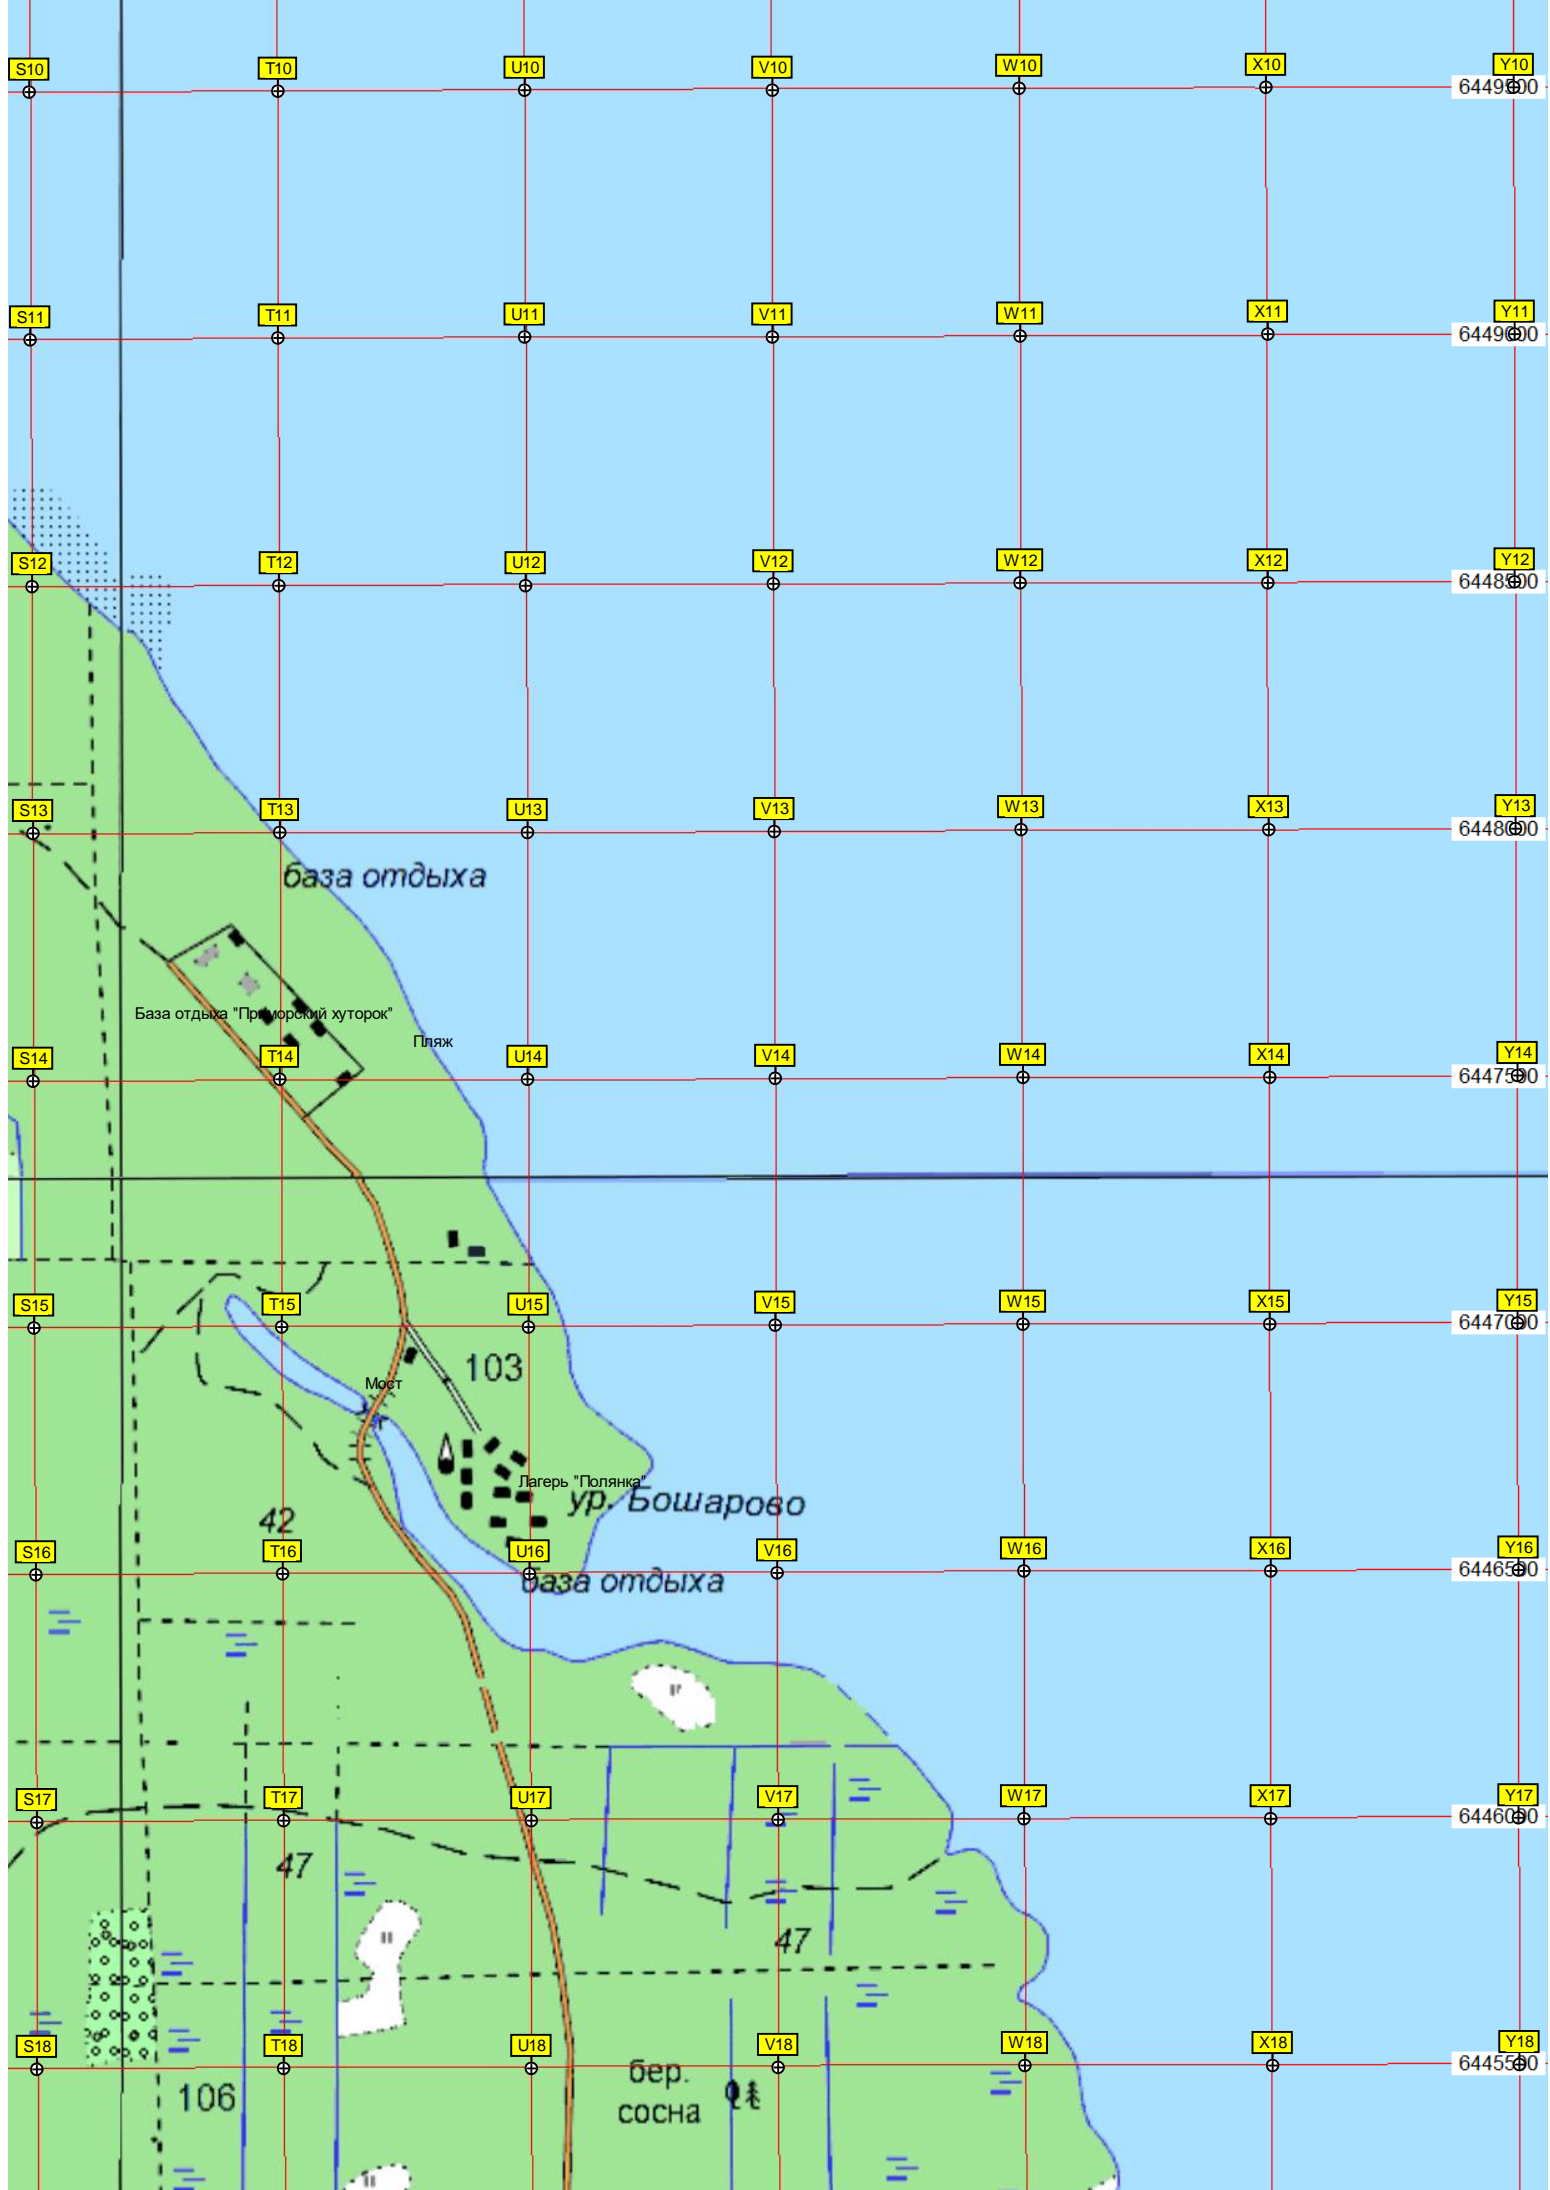

L17

G18

H18

I18

J18

K18

L18

Point Label	Coordinate
S10	6449500
T10	6449500
U10	6449500
V10	6449500
W10	6449500
X10	6449500
Y10	6449500
S11	6449000
T11	6449000
U11	6449000
V11	6449000
W11	6449000
X11	6449000
Y11	6449000
S12	6448500
T12	6448500
U12	6448500
V12	6448500
W12	6448500
X12	6448500
Y12	6448500
S13	6448000
T13	6448000
U13	6448000
V13	6448000
W13	6448000
X13	6448000
Y13	6448000
S14	6447500
T14	6447500
U14	6447500
V14	6447500
W14	6447500
X14	6447500
Y14	6447500
S15	6447000
T15	6447000
U15	6447000
V15	6447000
W15	6447000
X15	6447000
Y15	6447000
S16	6446500
T16	6446500
U16	6446500
V16	6446500
W16	6446500
X16	6446500
Y16	6446500
S17	6446000
T17	6446000
U17	6446000
V17	6446000
W17	6446000
X17	6446000
Y17	6446000
S18	6445500
T18	6445500
U18	6445500
V18	6445500
W18	6445500
X18	6445500
Y18	6445500