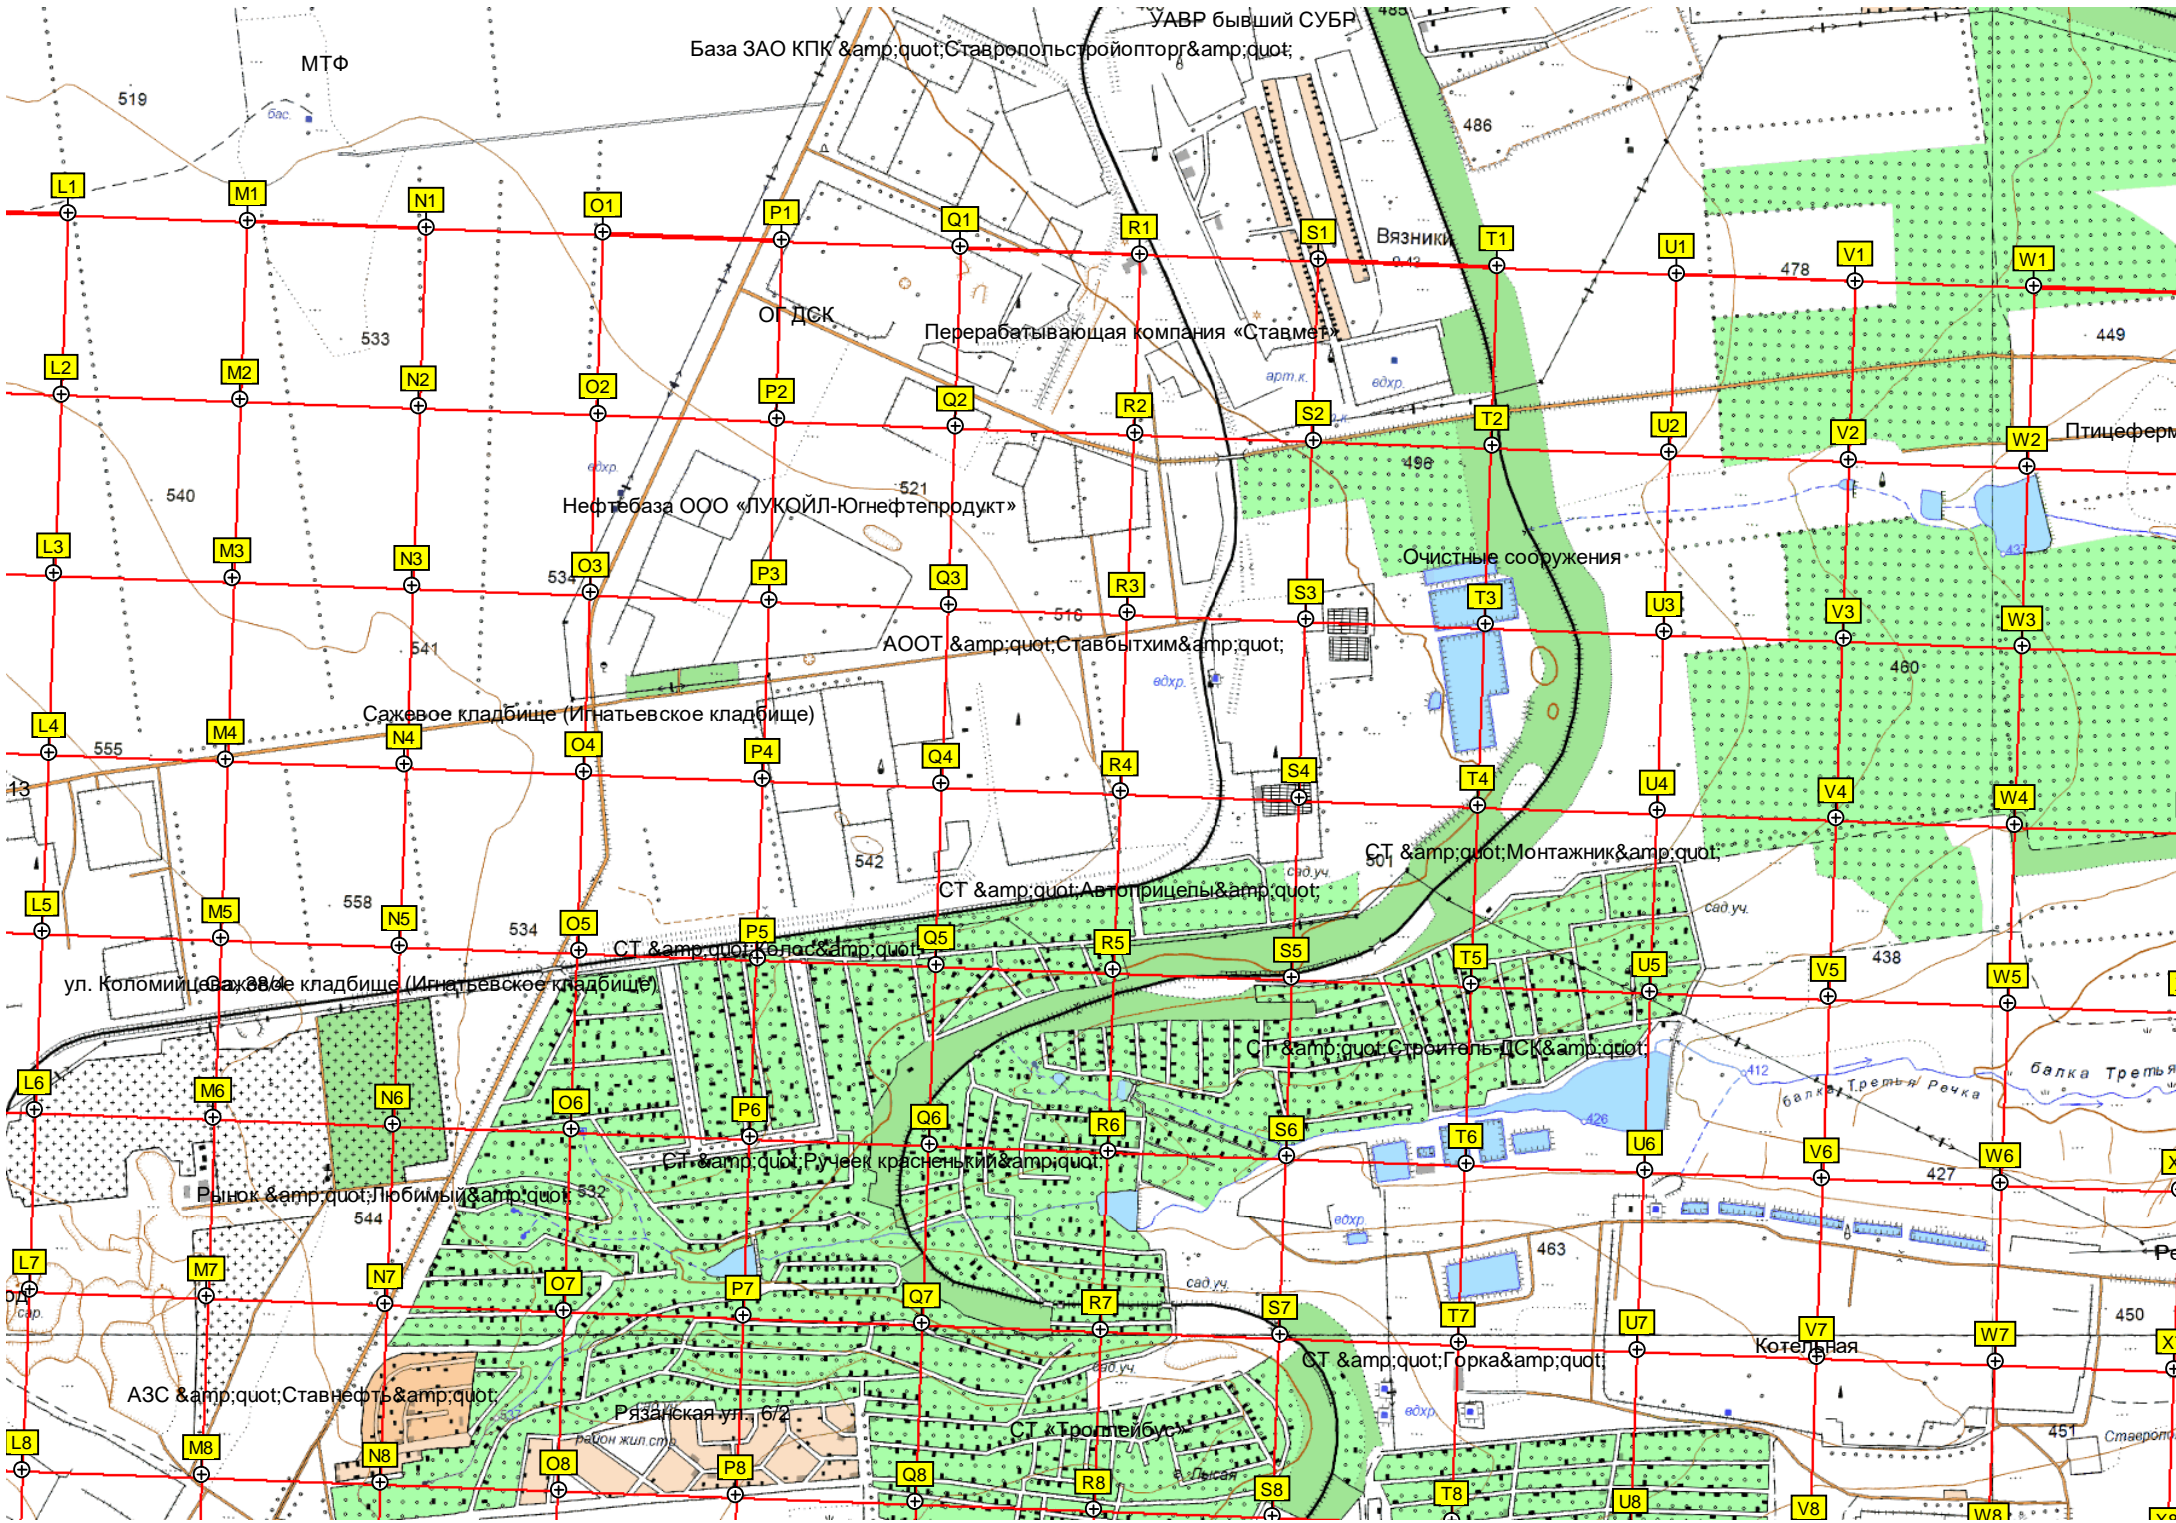

Автополигон и стрельбище Ставропольского высшего военного инженерного училища связи

Учебная химическая площадка

Кордон Верхневербовый

Родник в Русском лесу

Воинская Часть 232

Стрелковый полигон МВД

“Колос”

Водонапорная труба