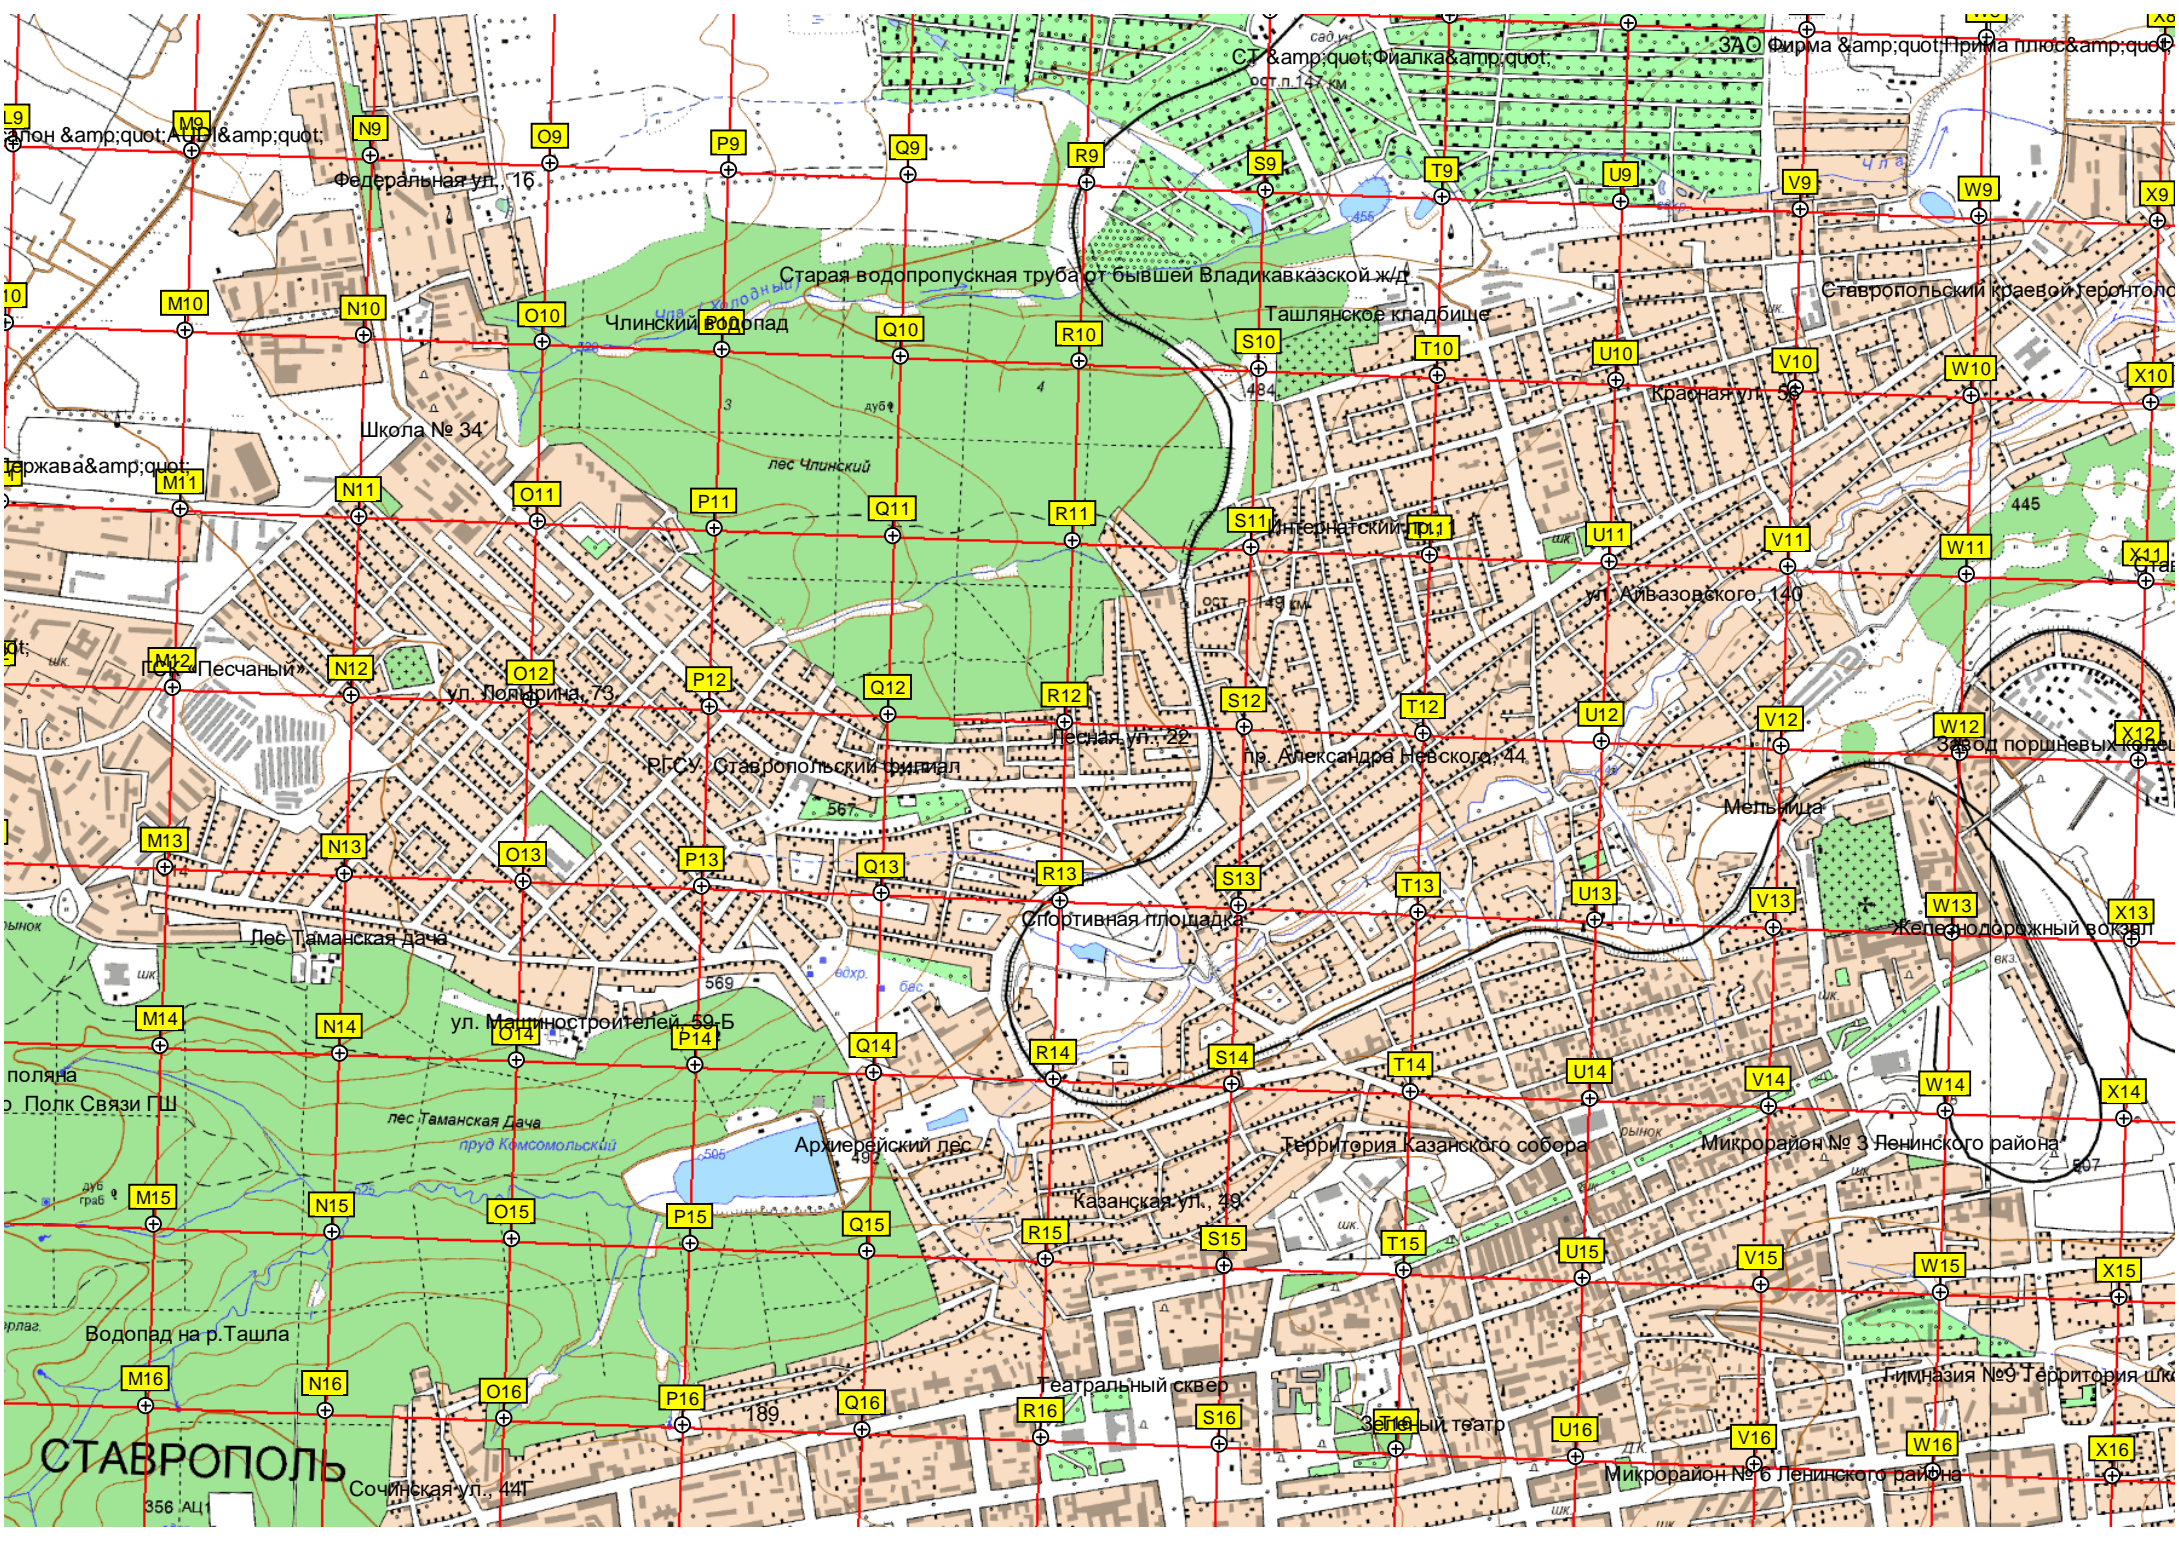

пионерлаг.

пионерлаг.

СТАВРОПОЛЬ

Федеральная ул. 16

ул. Лопатина, 73

ул. Машиностроителей, 59Б

Сочинская ул. 44Г

Старая водопропускная труба от бывшей Владикавказской ж/д