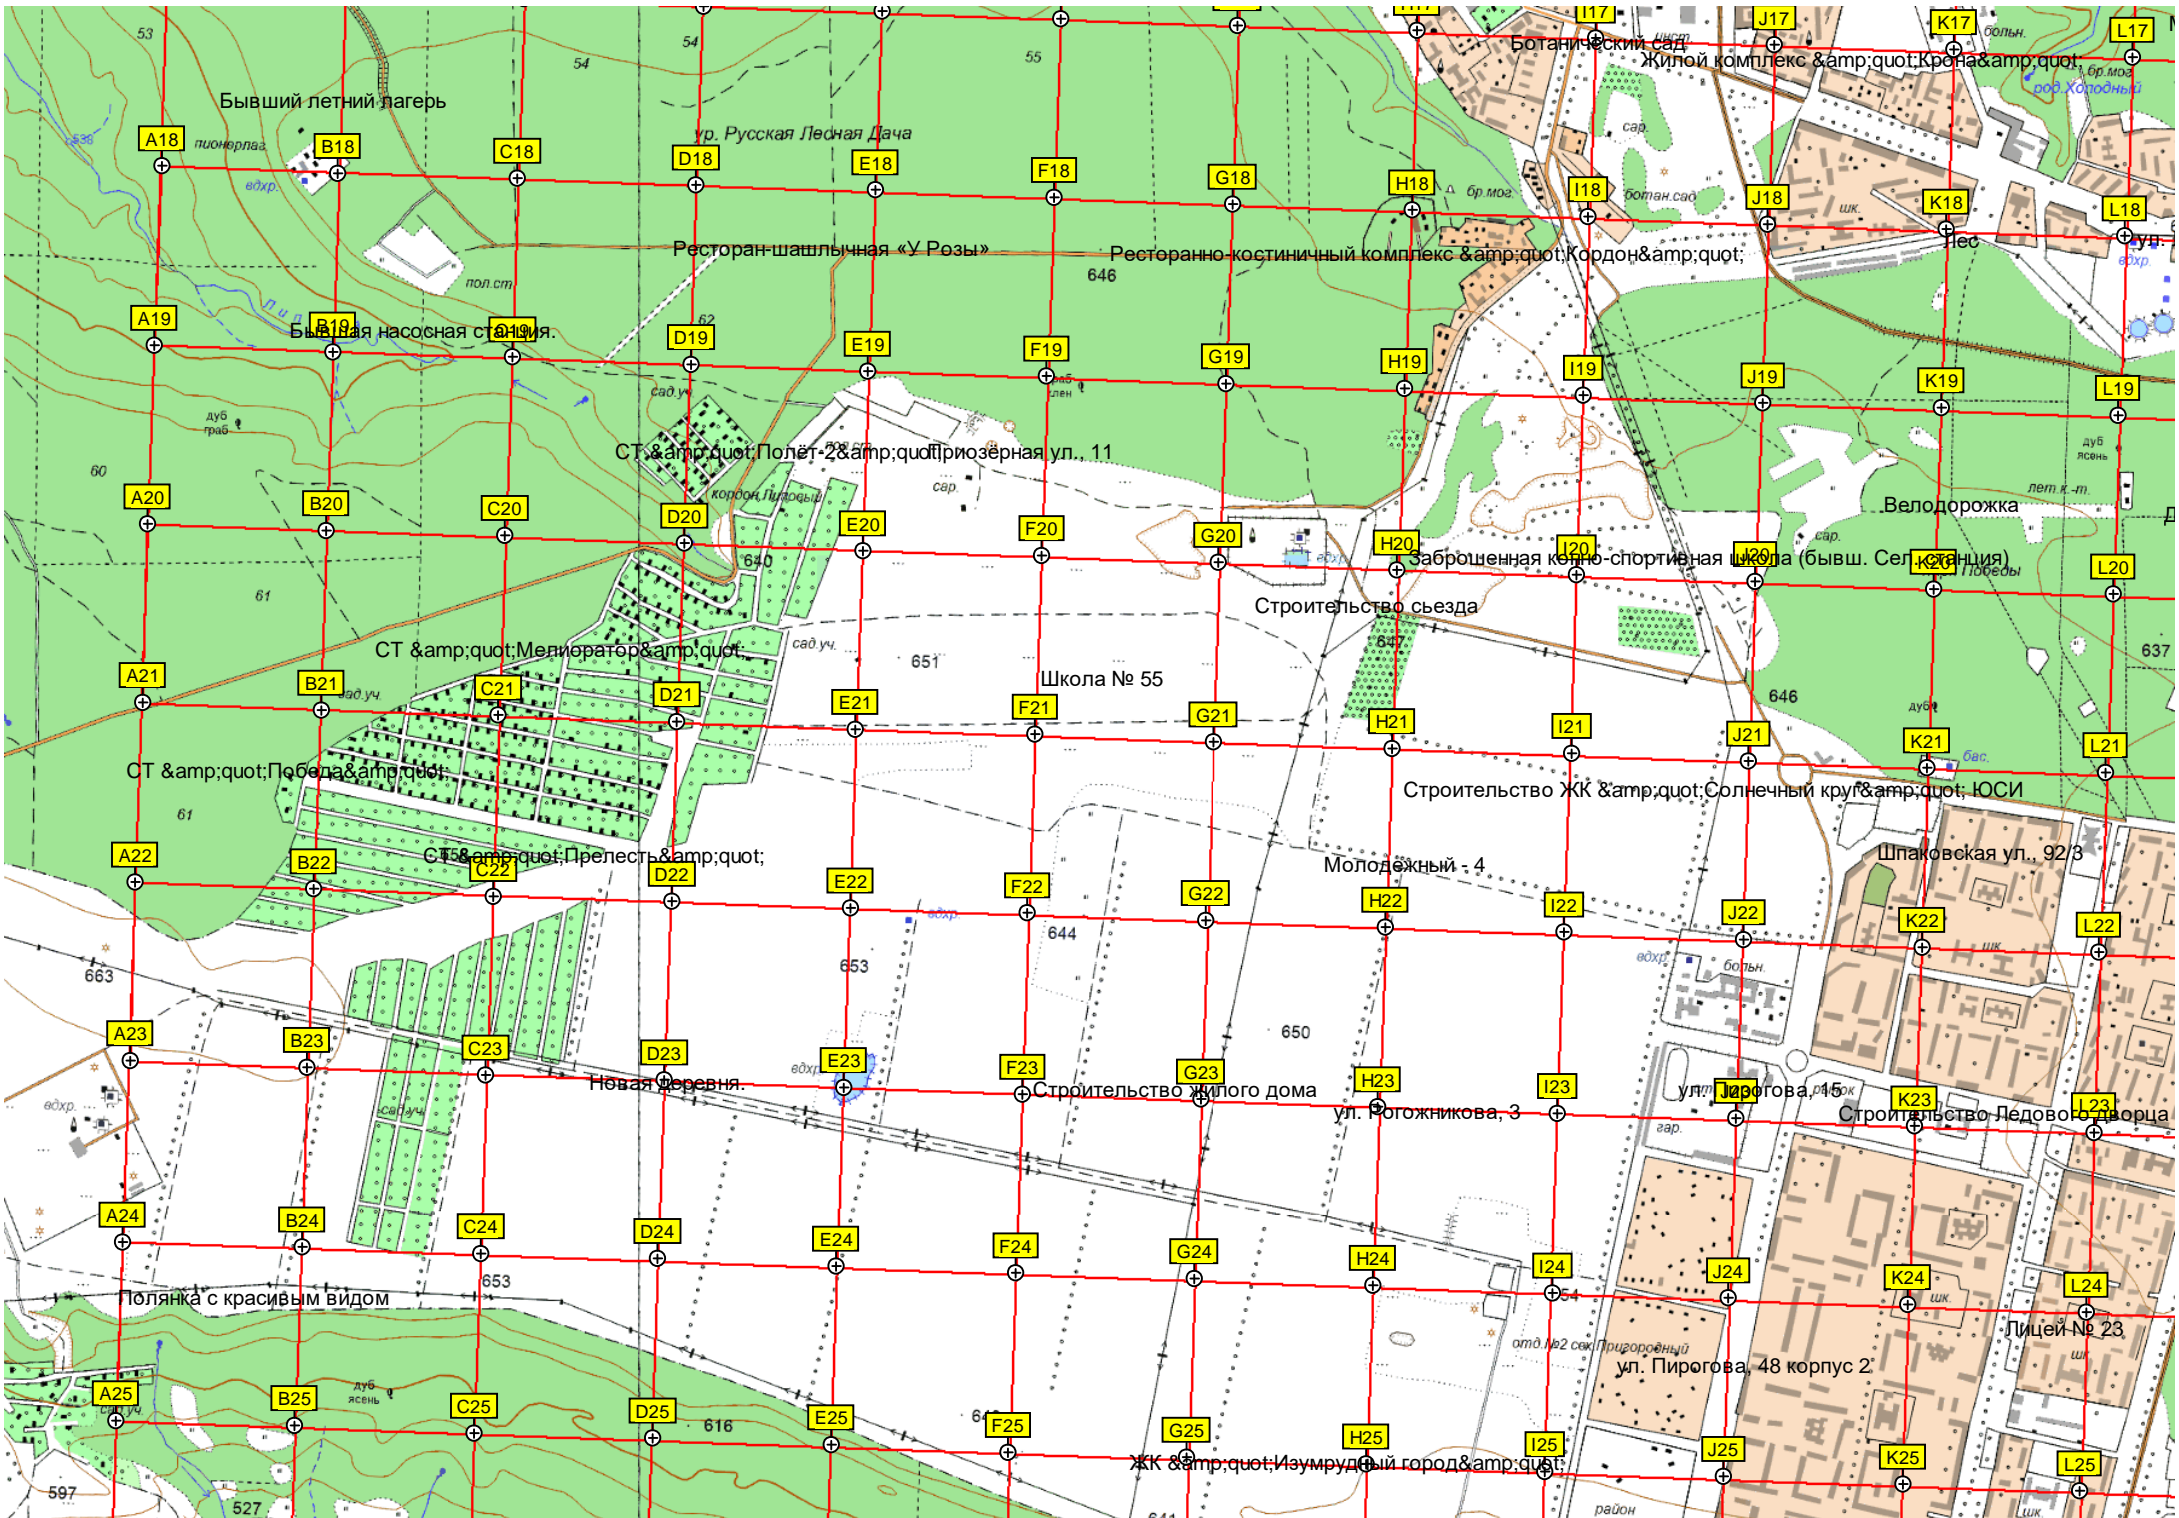

Бывший летний лагерь

ур. Русская Лесная Дача

Ботанический сад
Жилой комплекс "Крона"

Ресторан-шашлычная "У Розы"
Ресторанно-кафе "Кордон"

Бывшая насосная станция

СТ "Полет-2" Приозёрная ул., 11

Велодорожка

СТ "Мелиоратор"

Школа № 55

Строительство съезда

Заброшенная катно-спортивная школа (бывш. Сел. станция)

СТ "Победа"

Строительство ЖК "Солнечный круг", ЮСИ

СТ "Прелесть"

Молодёжный - 4

Шпаковская ул., 92/3

Новая Деревня

Строительство жилого дома

ул. Рогожникова, 3

Строительство Ледового дворца

Полянка с красивым видом

ул. Пирогова, 48 корпус 2

Лицей № 23

ЖК "Изумрудный город"