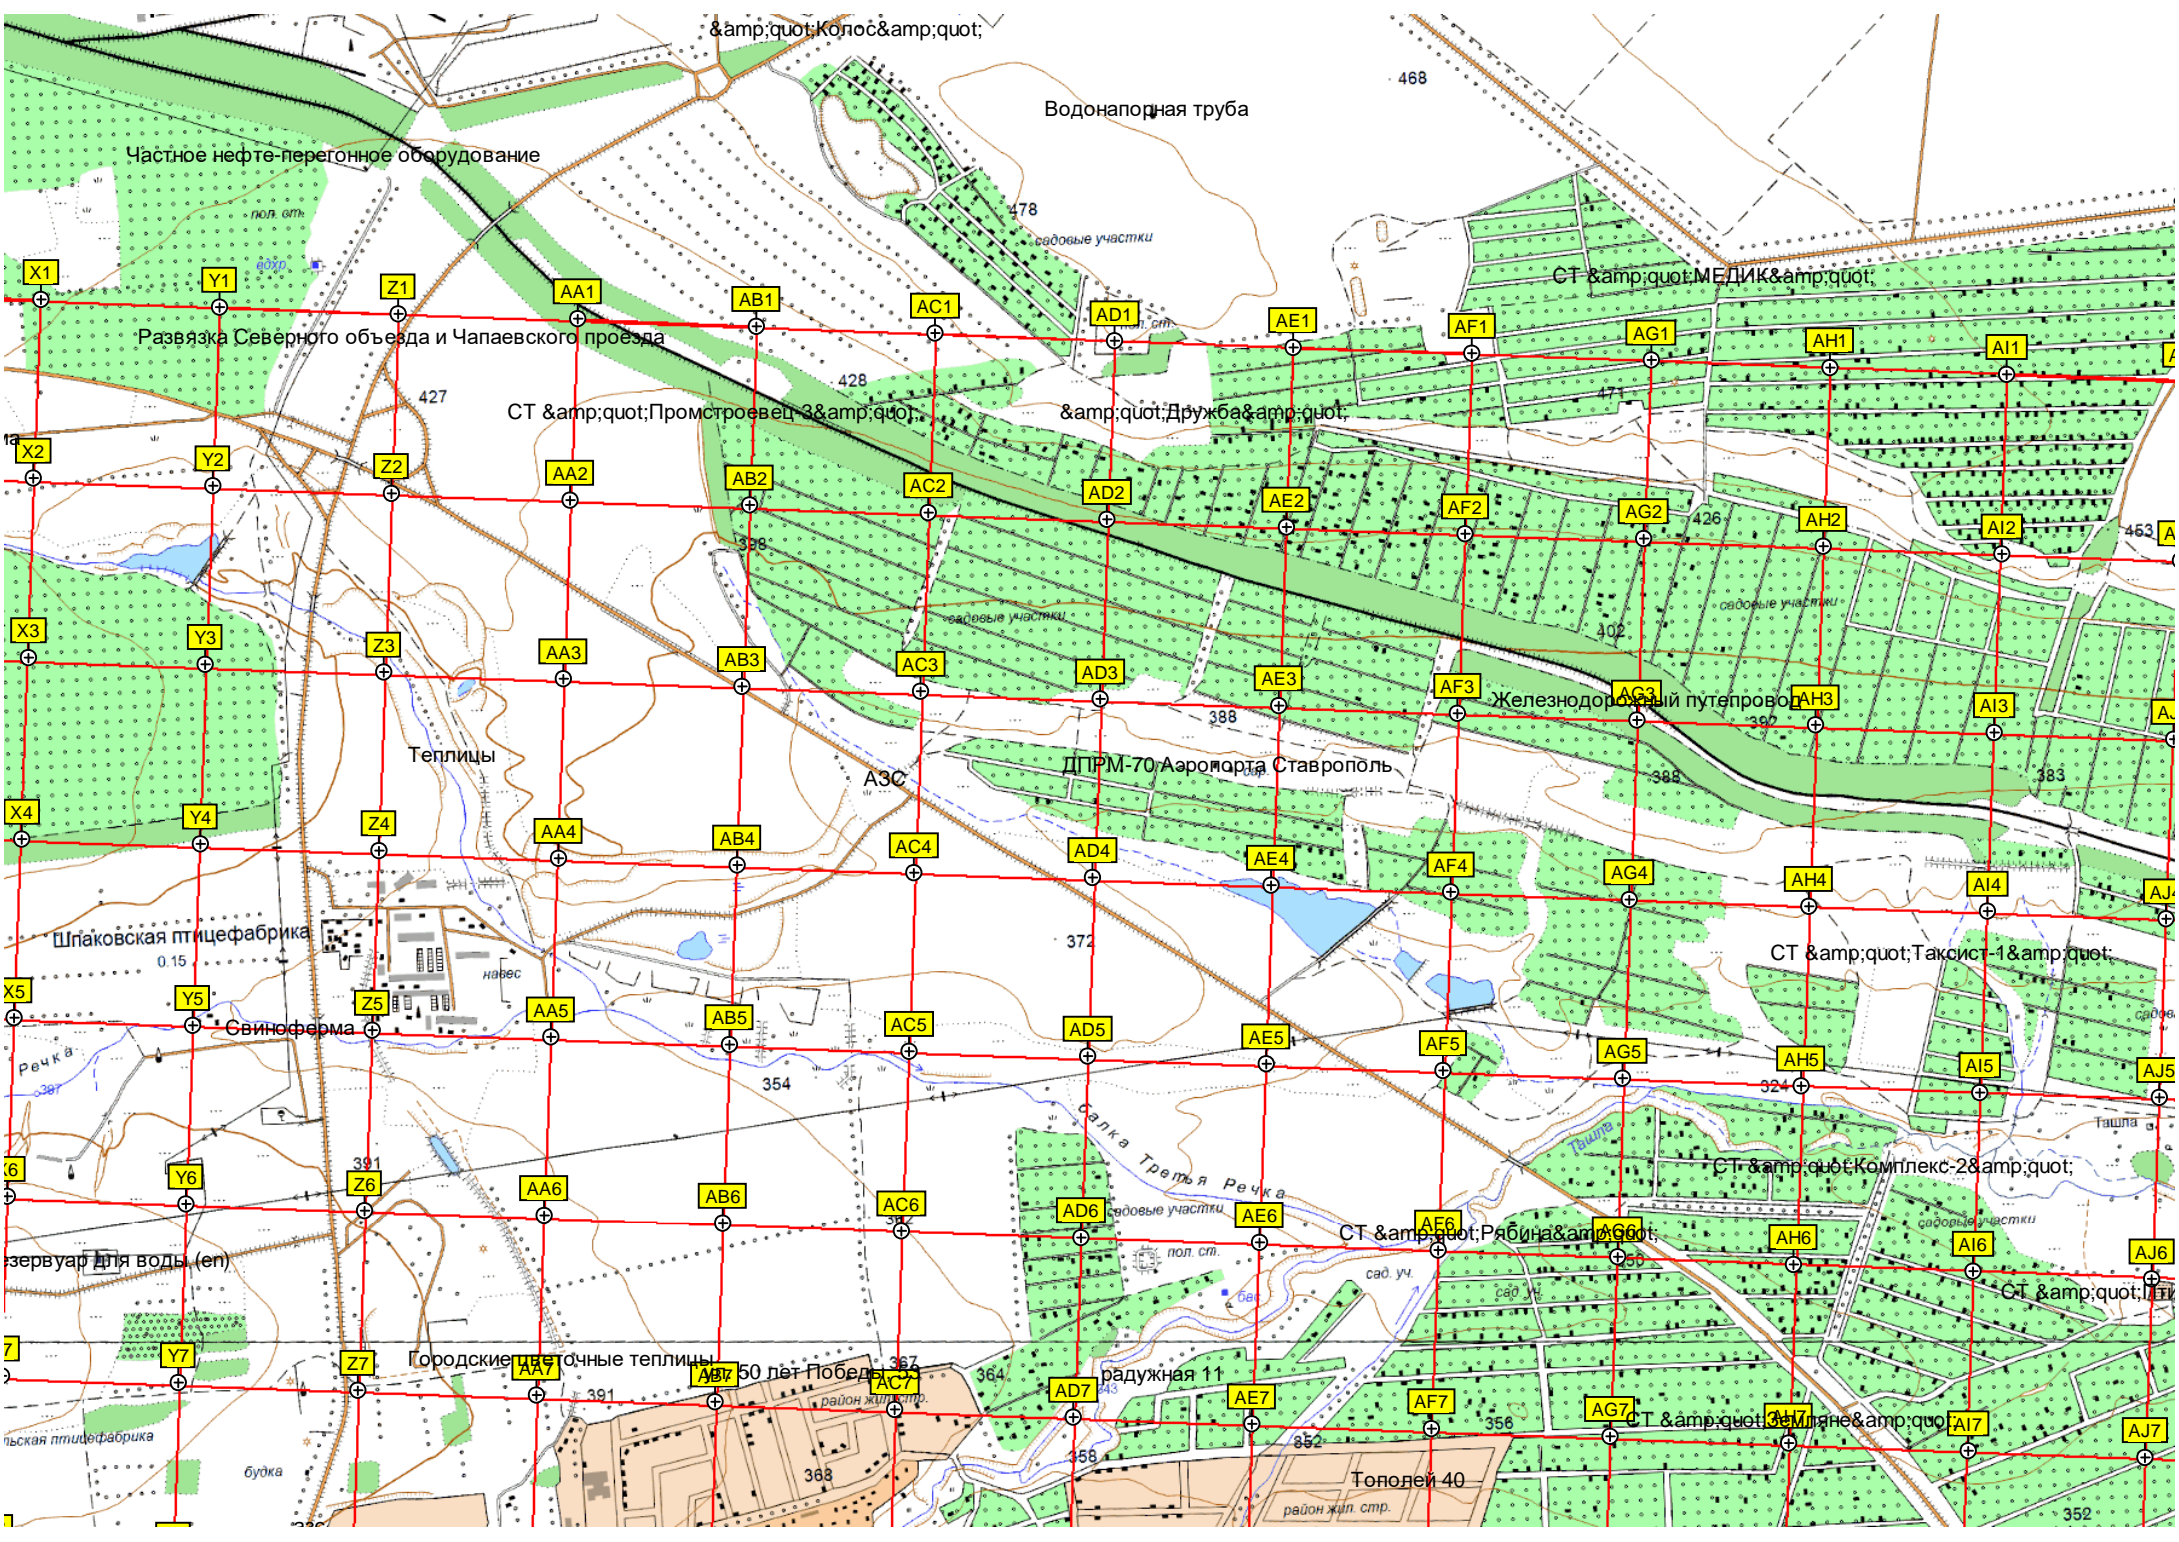

Автополигон и стрельбище Ставропольского высшего военного инженерного училища связи

Учебная химическая площадка

Кордон Верхневербовый

Родник в Русском лесу

Воинская Часть 232

Стрелковый полигон МВД

“Колос”

Водонапорная труба