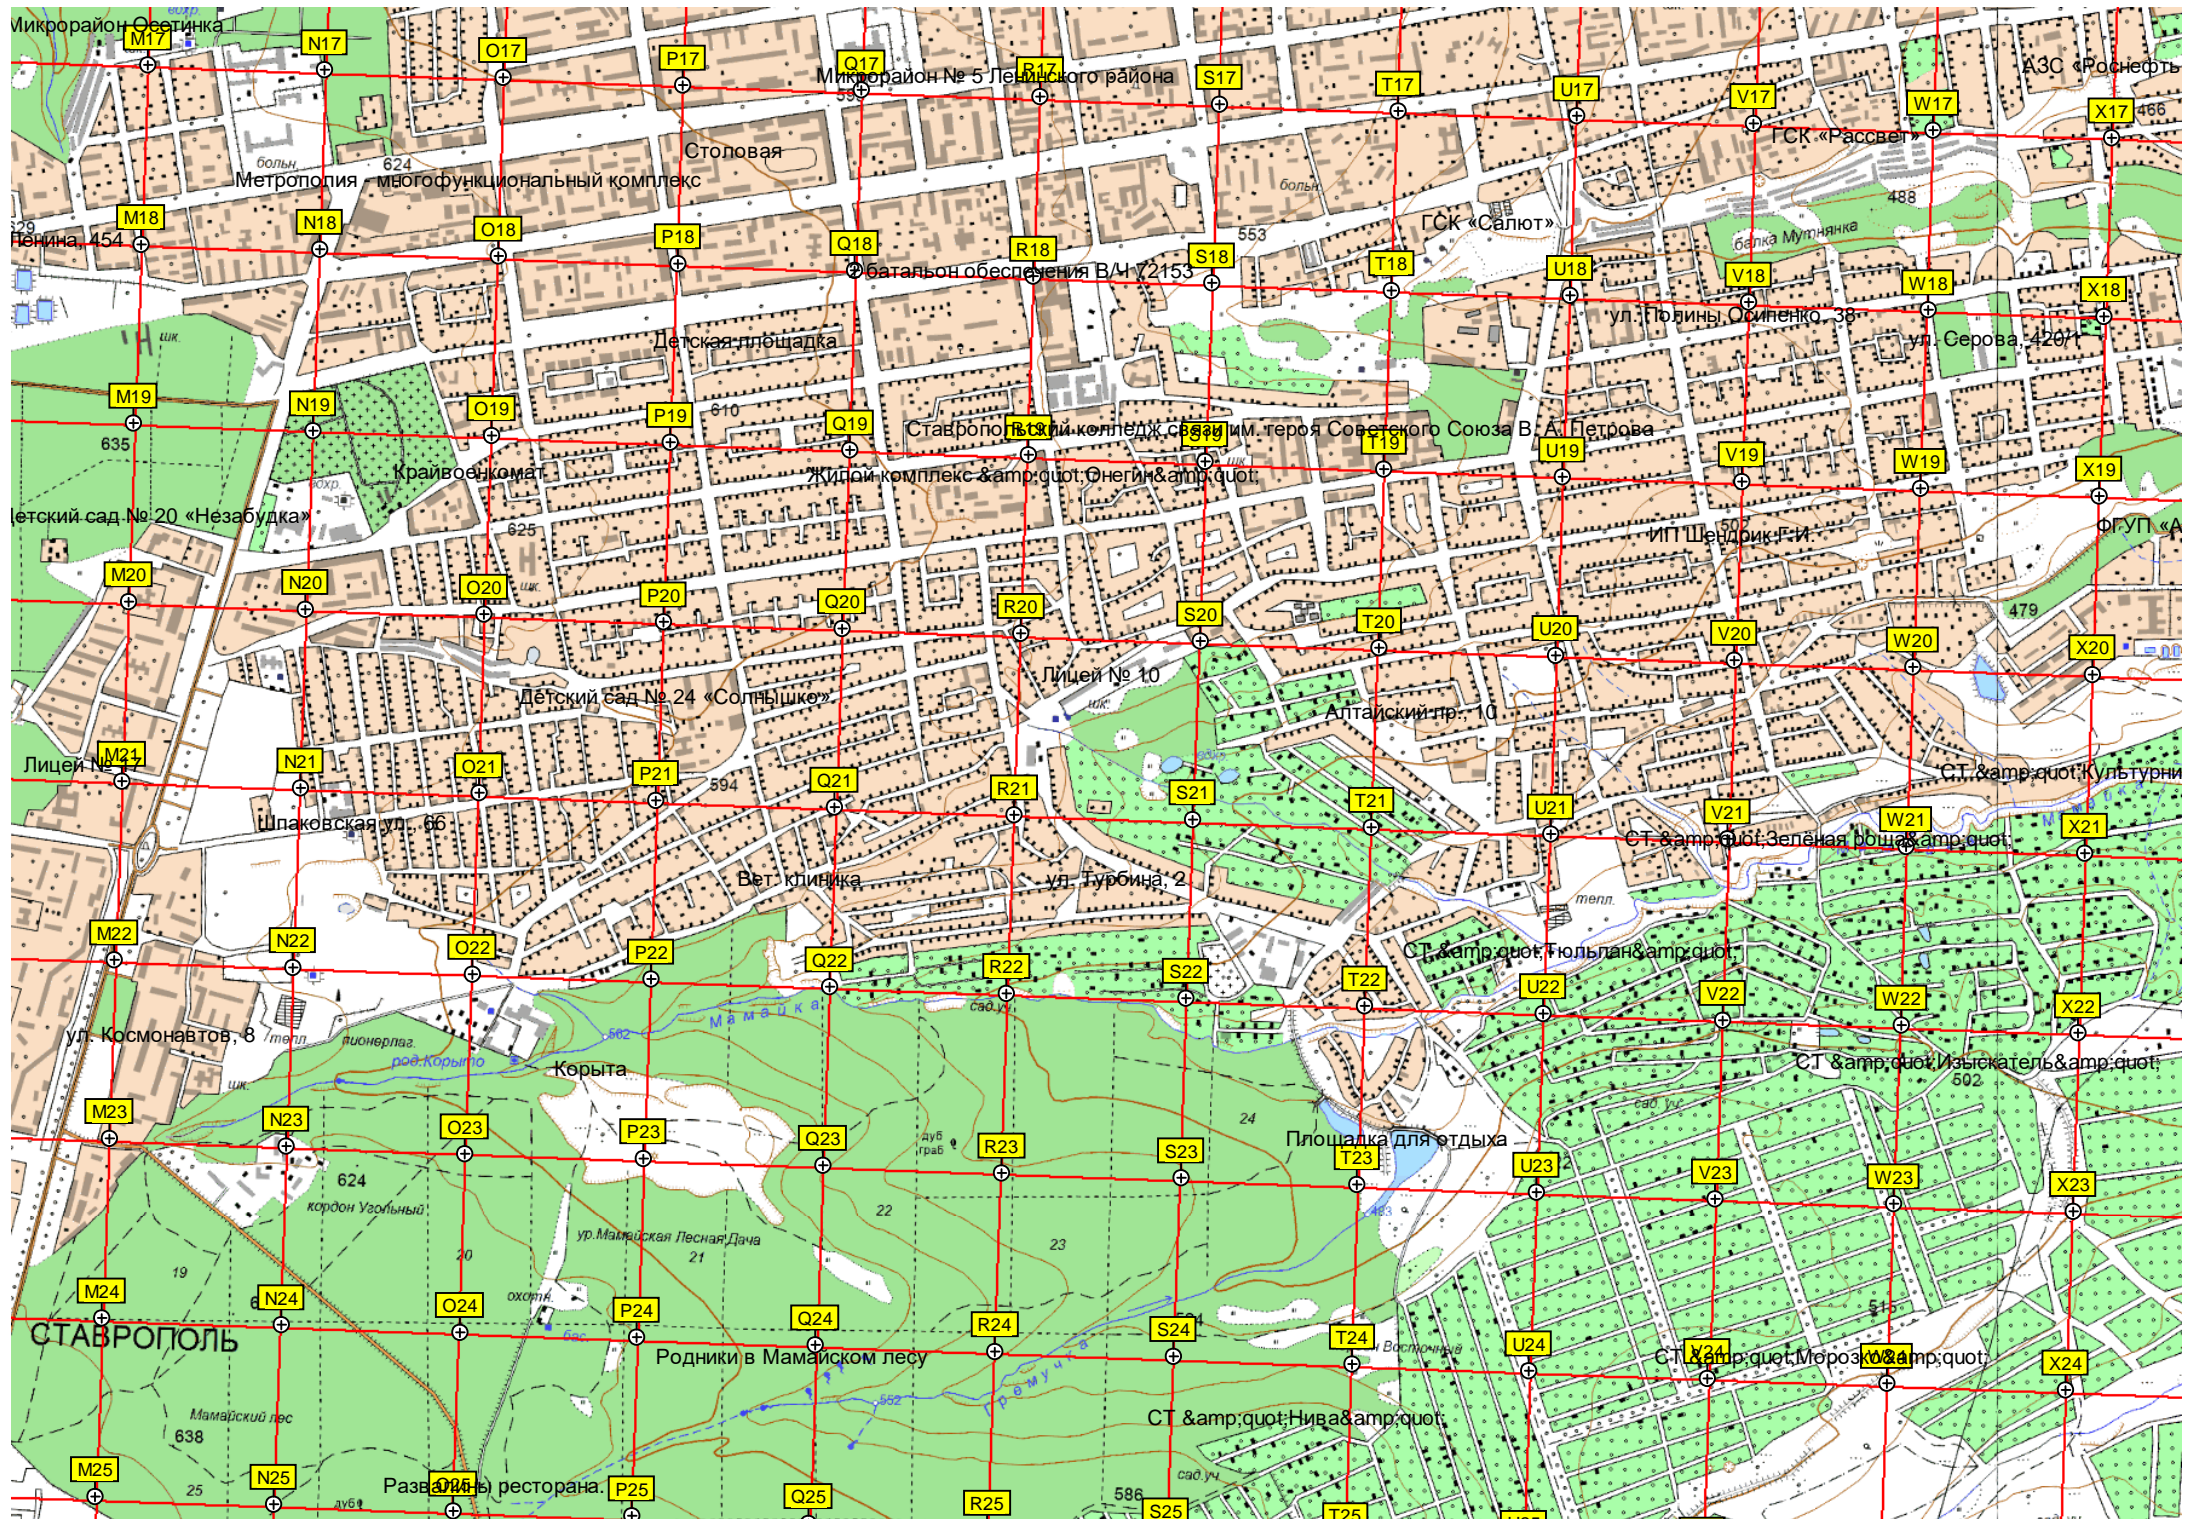

ул. Пирогова, 48 корпус 2

Лицей № 23

ЖК "Изумрудный город"

Промышленная площадка ОАО Ставропольнефтегеофизика

Дом учительницы начальных классов

СТ «Аграрник»

СТ «Вишенка»

Контурная ул., 39