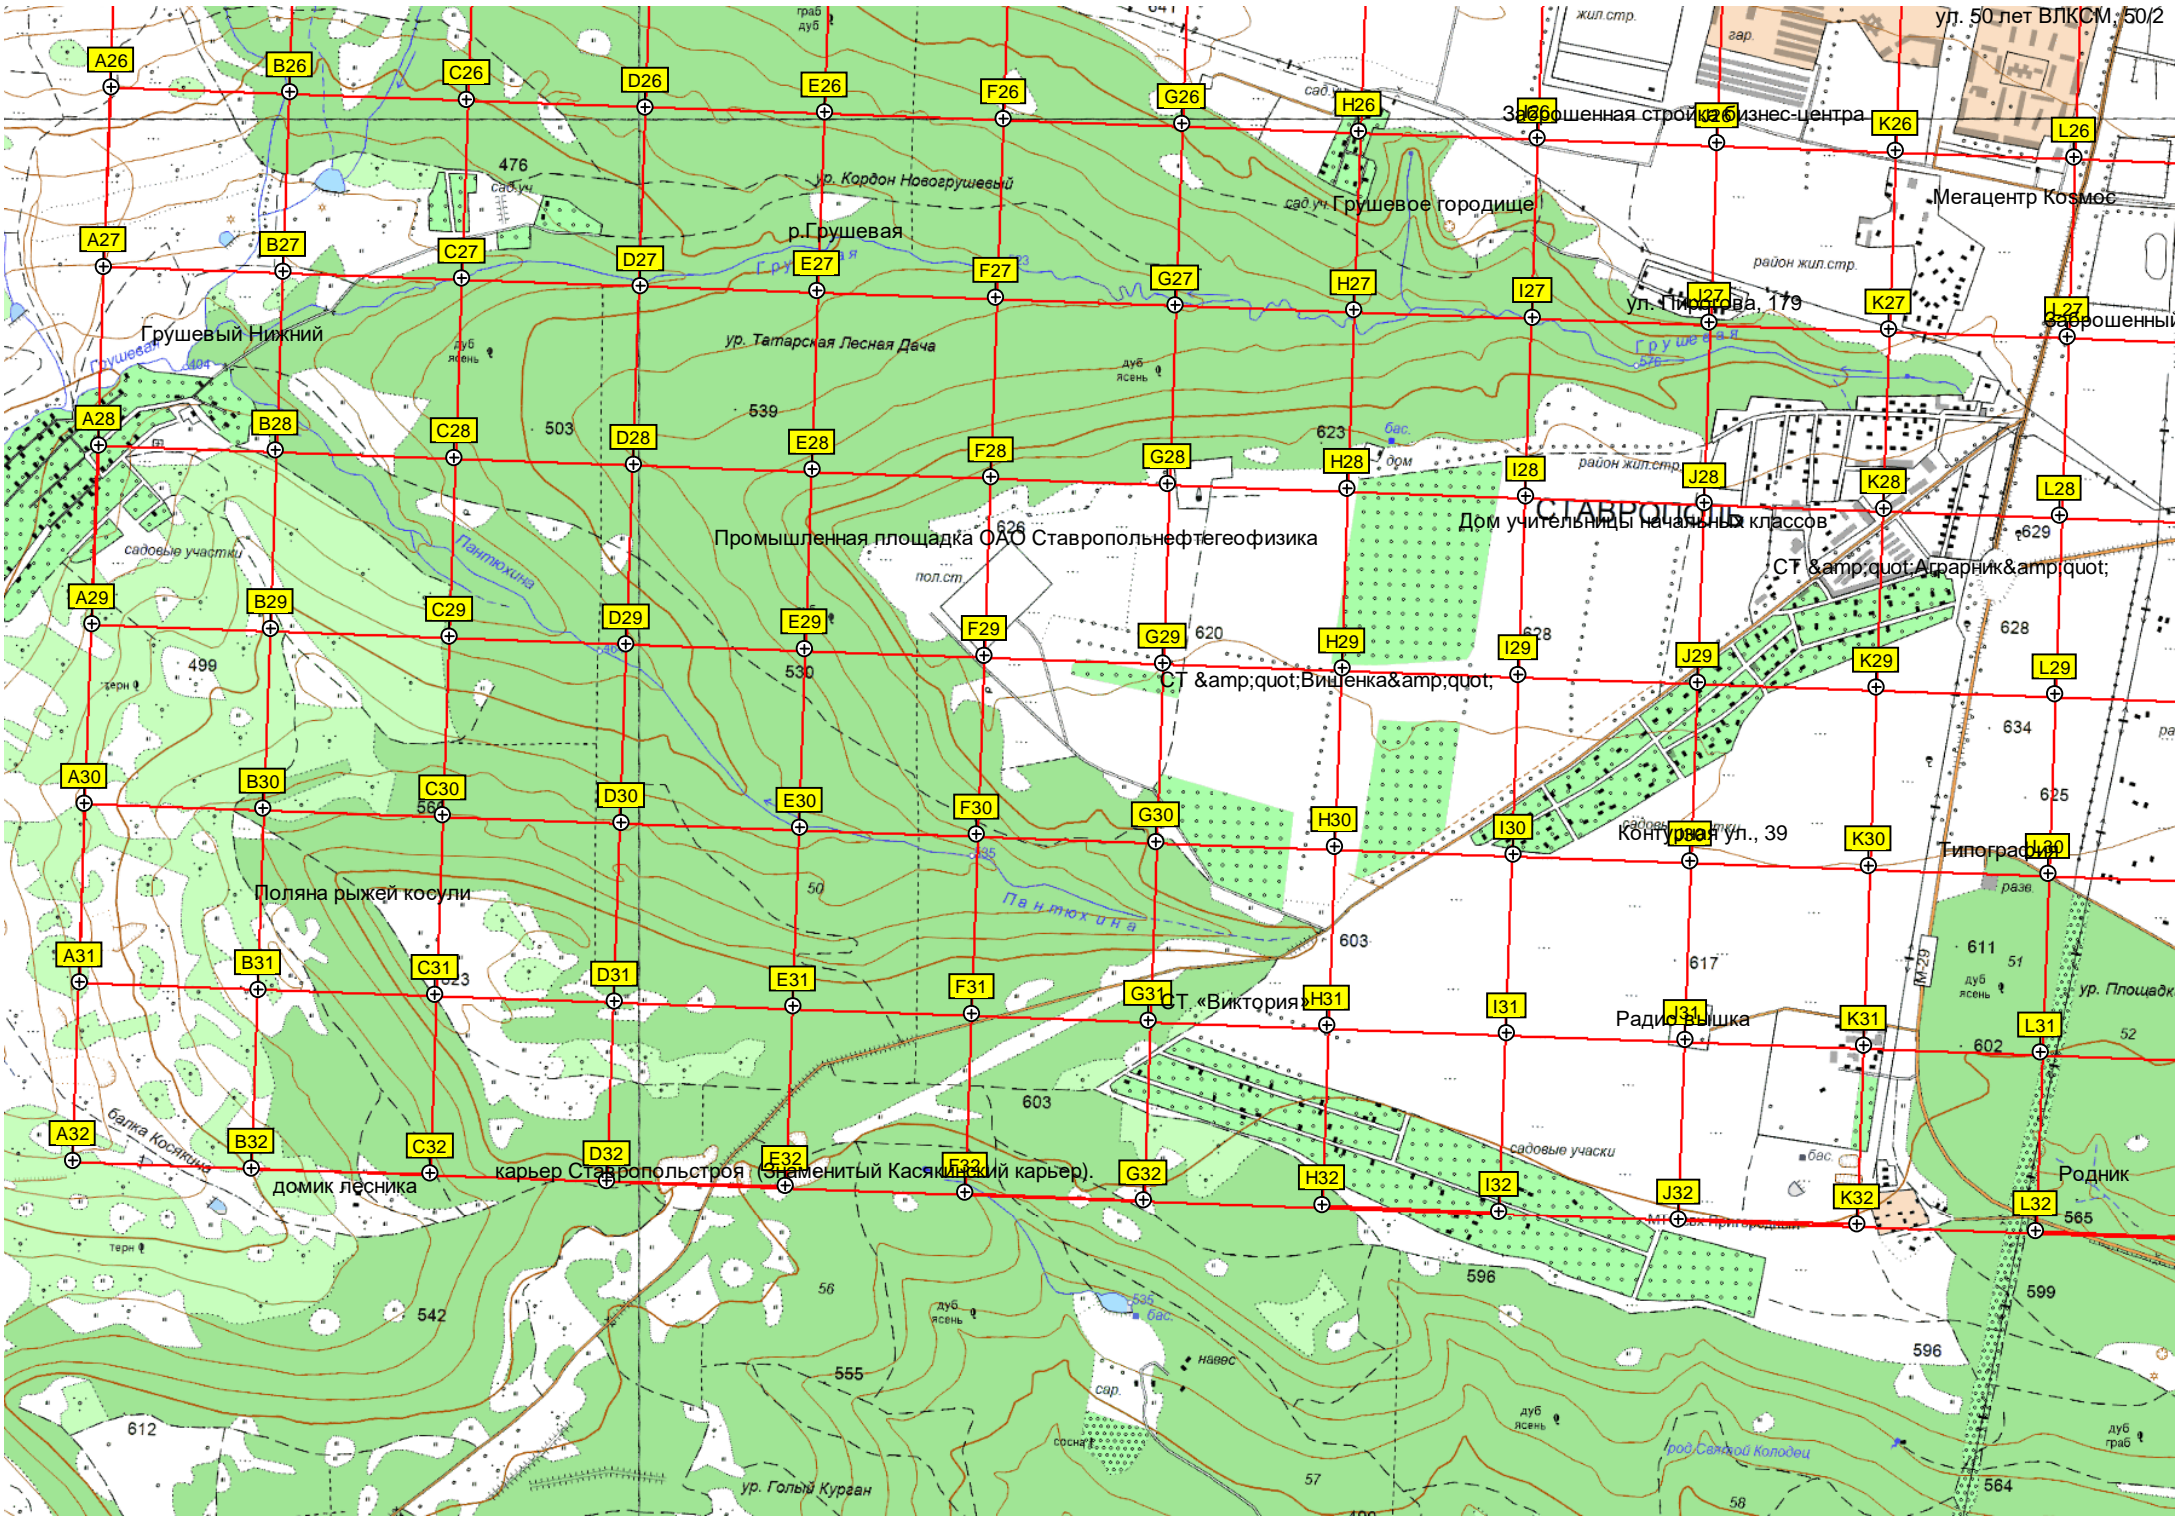

ул. Пирогова, 48 корпус 2

Лицей № 23

ЖК "Изумрудный город"

Промышленная площадка ОАО Ставропольнефтегеофизика

Дом учительницы начальных классов

СТ «Аграрник»

СТ «Вишенка»

Контурная ул., 39