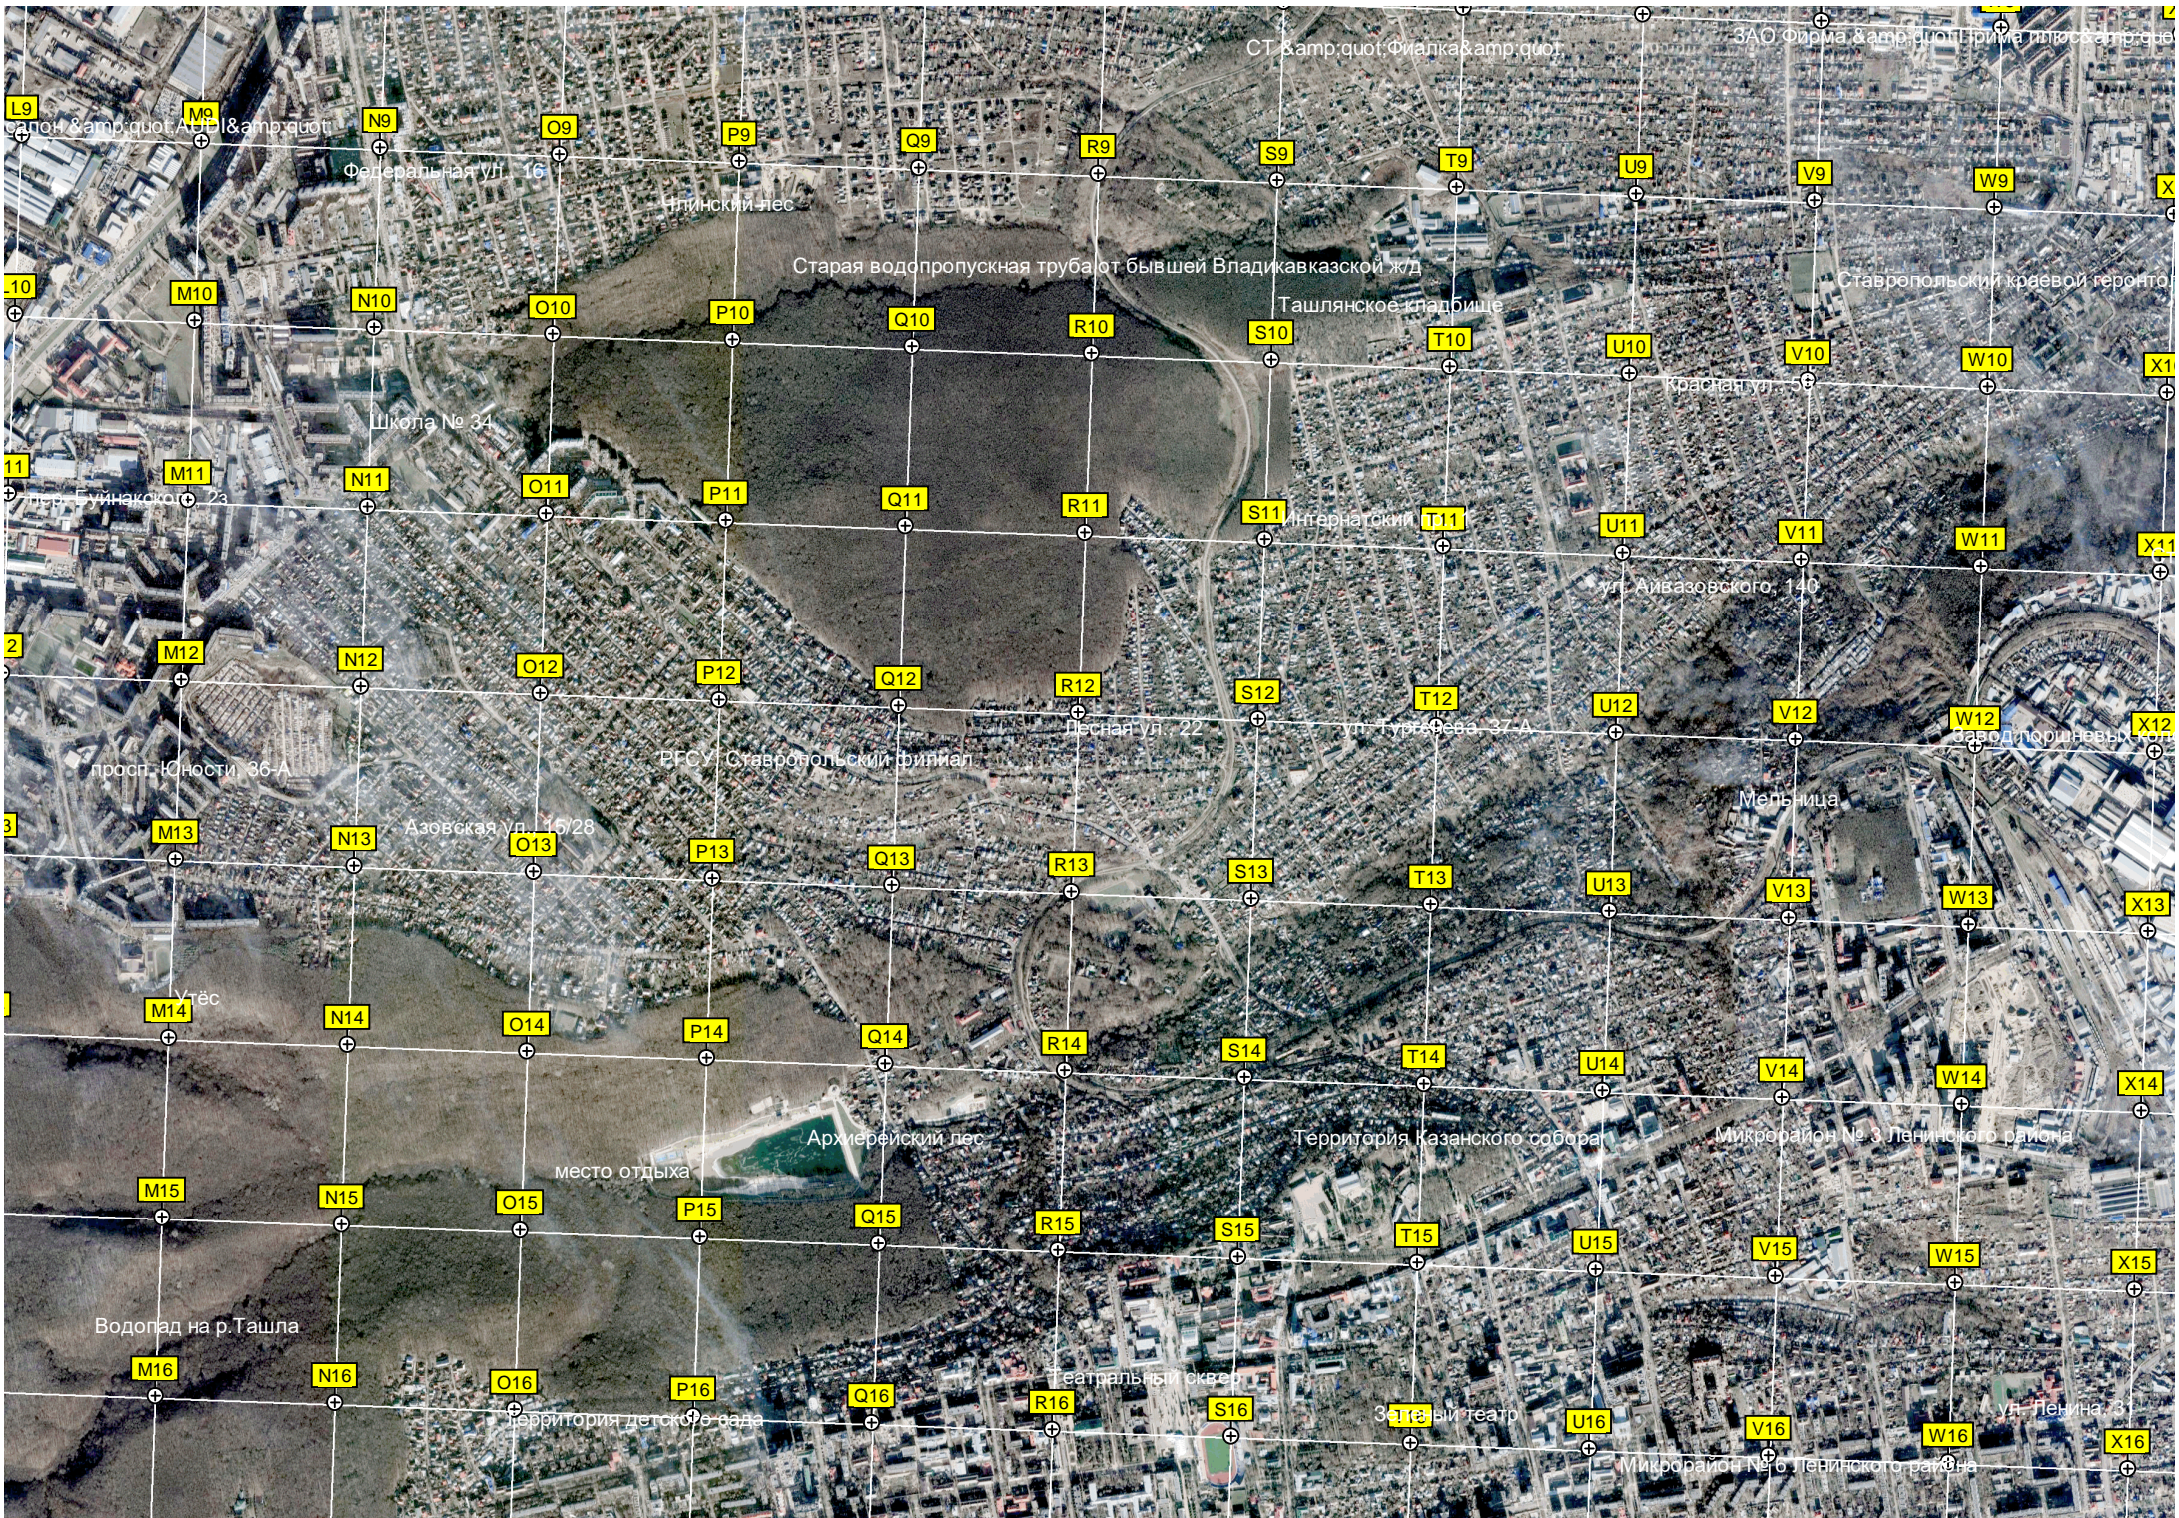

Автополигон и стрельбище Ставропольского высшего военного инженерного училища связи

Учебная химическая площадка

Родник в Русском лесу

Кордон Верхневербовый

Воинская часть 23

ул. Колотий

Стрелковый полигон МВД

салон "Арт "

Федеральная ул. 16

Пнинский лес

Старая водопропускная труба от бывшей Владикавказской жд

Ташлянокское кладбище

Ставропольский краевой геронто

Красная ул.

Школа № 34

Утёс

Водопад на р.Ташла

место отдыха

Архерейский лес

Территория Казанского собора

Микрорайон № 3 Ленинского района

Театральный сквер

Землеустроительный театр

ул. Ленина 31

Микрорайон № 6 Ленинского района

территория детского сада

ул. Ленина 31

Микрорайон № 6 Ленинского района

Микрорайон № 6 Ленинского района

Микрорайон № 6 Ленинского района

Микрорайон № 6 Ленинского района