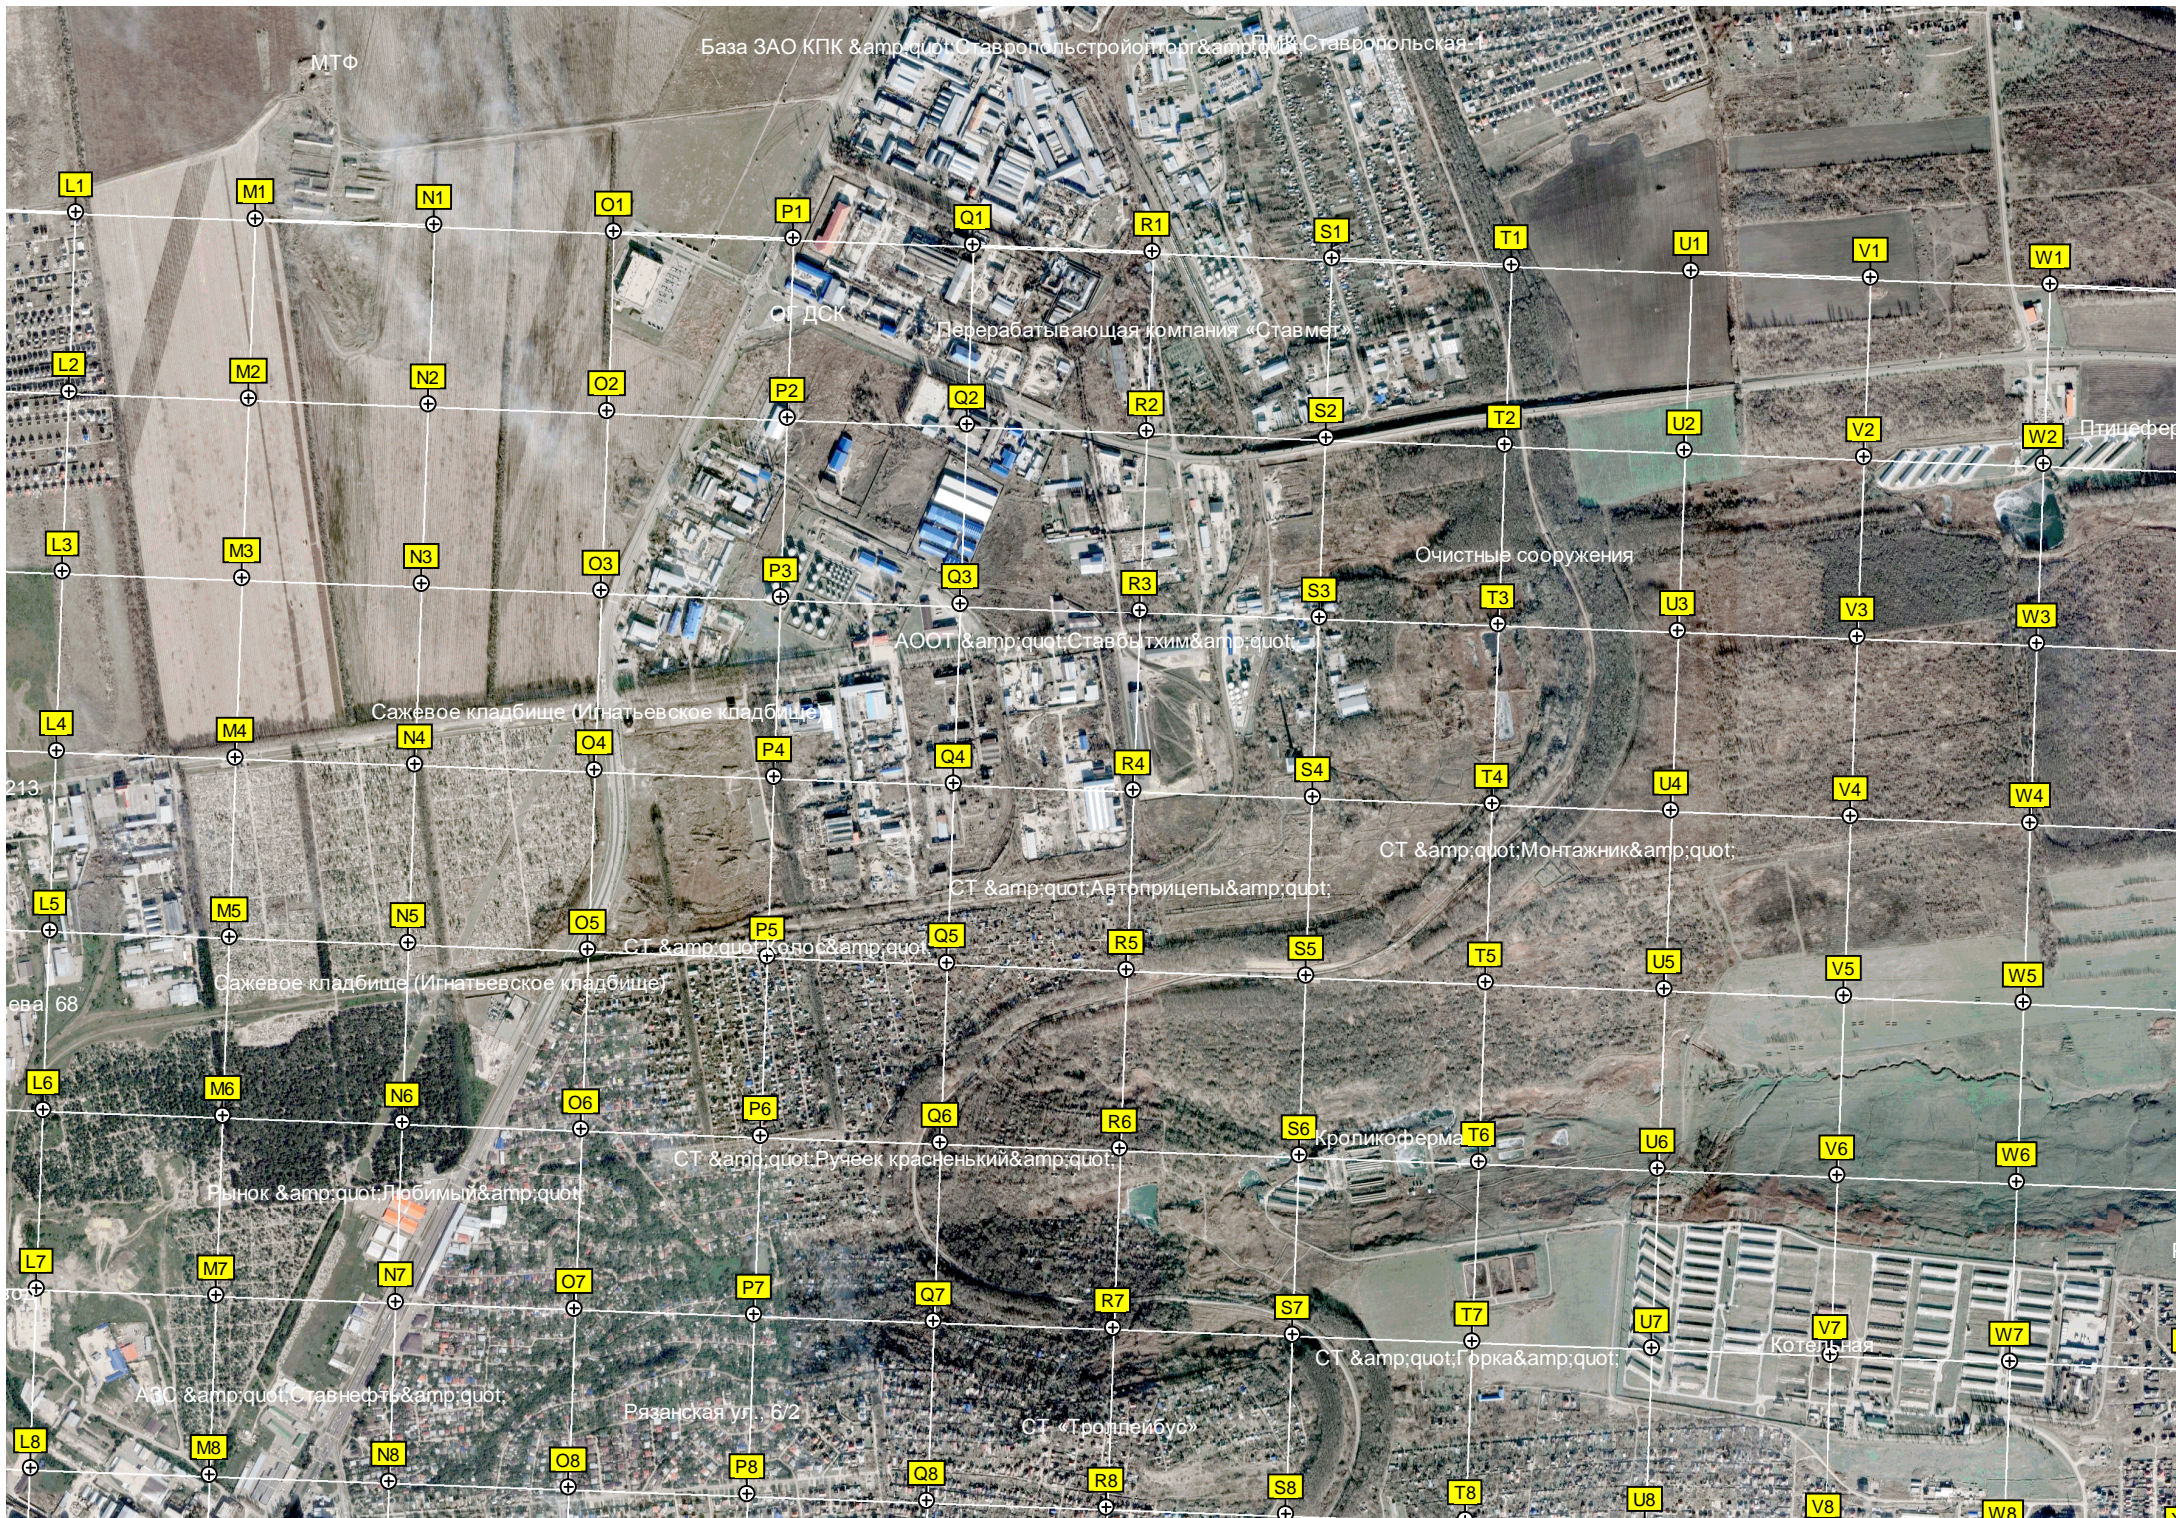

Автополигон и стрельбище Ставропольского высшего военного инженерного училища связи

Учебная химическая площадка

Родник в Русском лесу

Кордон Верхневербовый

Воинская часть 23

ул. Колотий

Стрелковый полигон МВД

салон "Арт "

Федеральная ул. 16

Пнинский лес

Старая водопропускная труба от бывшей Владикавказской жд

Ташлянокское кладбище

Ставропольский краевой геронто

Красная ул.

Школа № 34

Утёс

Водопад на р.Ташла

место отдыха

Архерейский лес

Территория Казанского собора

Микрорайон № 3 Ленинского района

Театральный сквер

Землеустроительный театр

ул. Ленина 31

Микрорайон № 6 Ленинского района

территория детского сада

ул. Ленина 31

Микрорайон № 6 Ленинского района

Микрорайон № 6 Ленинского района

Микрорайон № 6 Ленинского района

Микрорайон № 6 Ленинского района