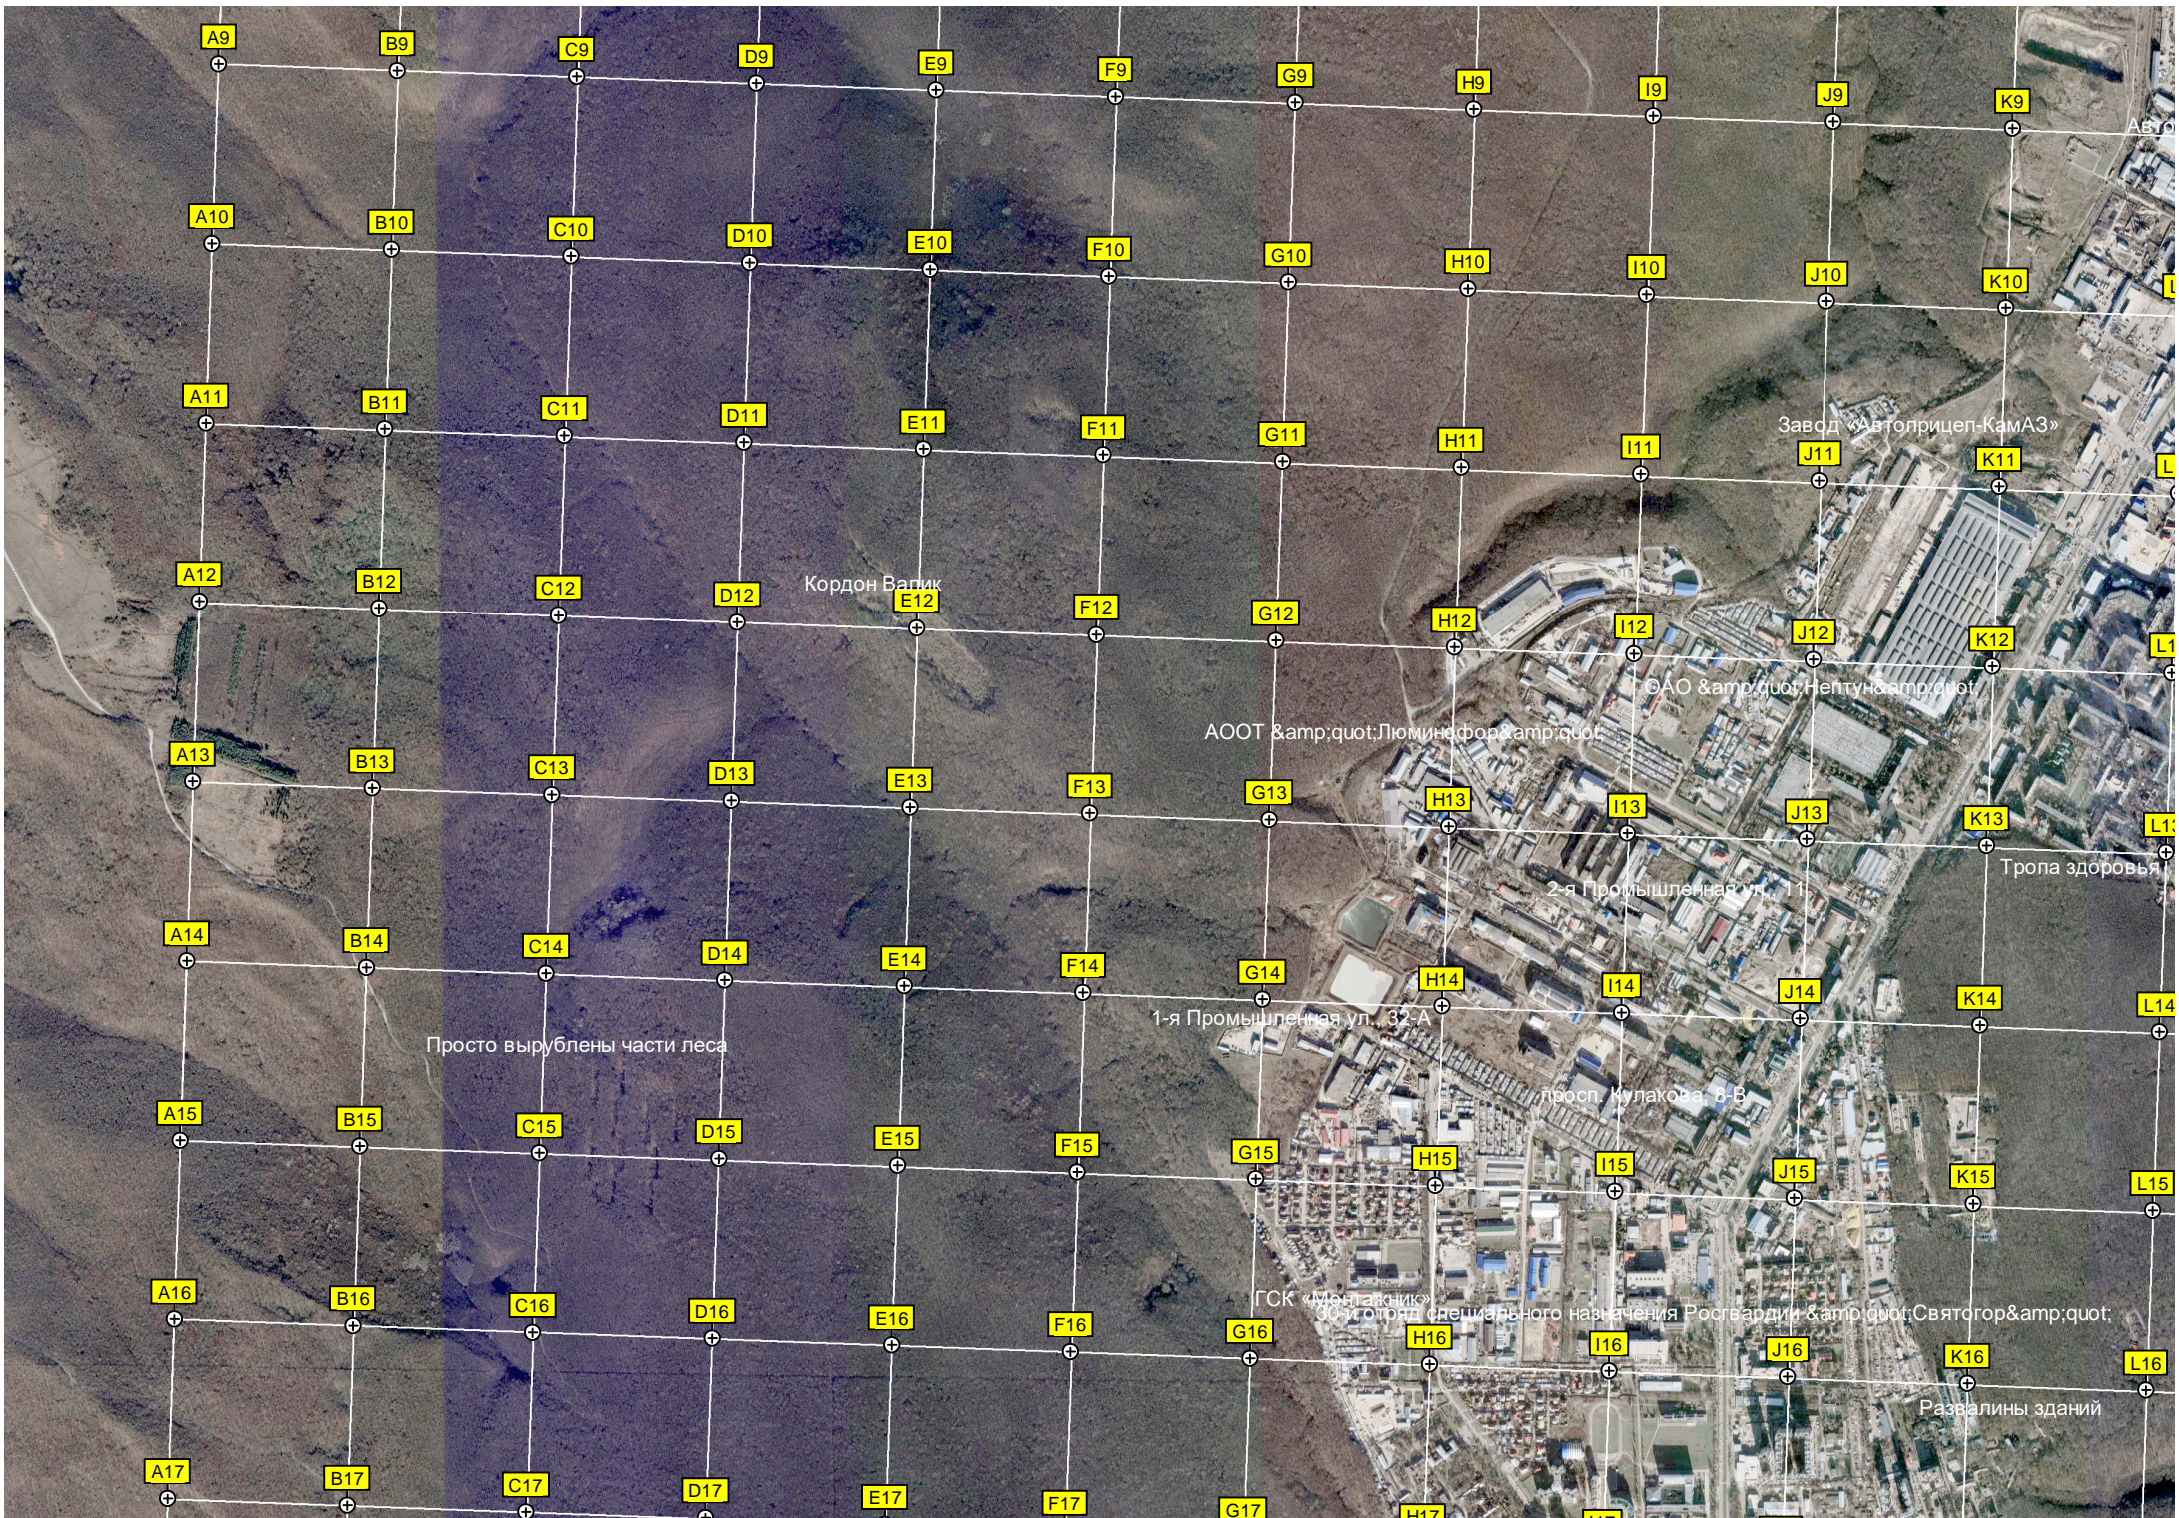

Автополигон и стрельбище Ставропольского высшего военного инженерного училища связи

Учебная химическая площадка

Родник в Русском лесу

Кордон Верхневербовый

Воинская часть 23

ул. Колотий

Стрелковый полигон МВД

салон "Арт "

Федеральная ул. 16

Пнинский лес

Старая водопропускная труба от бывшей Владикавказской жд

Ташлянокское кладбище

Ставропольский краевой геронто

Красная ул.

Школа № 34

Утёс

Водопад на р.Ташла

место отдыха

Архерейский лес

Территория Казанского собора

Микрорайон № 3 Ленинского района

Театральный сквер

Землеустроительный театр

ул. Ленина 31

Микрорайон № 6 Ленинского района

территория детского сада

ул. Ленина 31

Микрорайон № 6 Ленинского района

Микрорайон № 6 Ленинского района

Микрорайон № 6 Ленинского района

Микрорайон № 6 Ленинского района