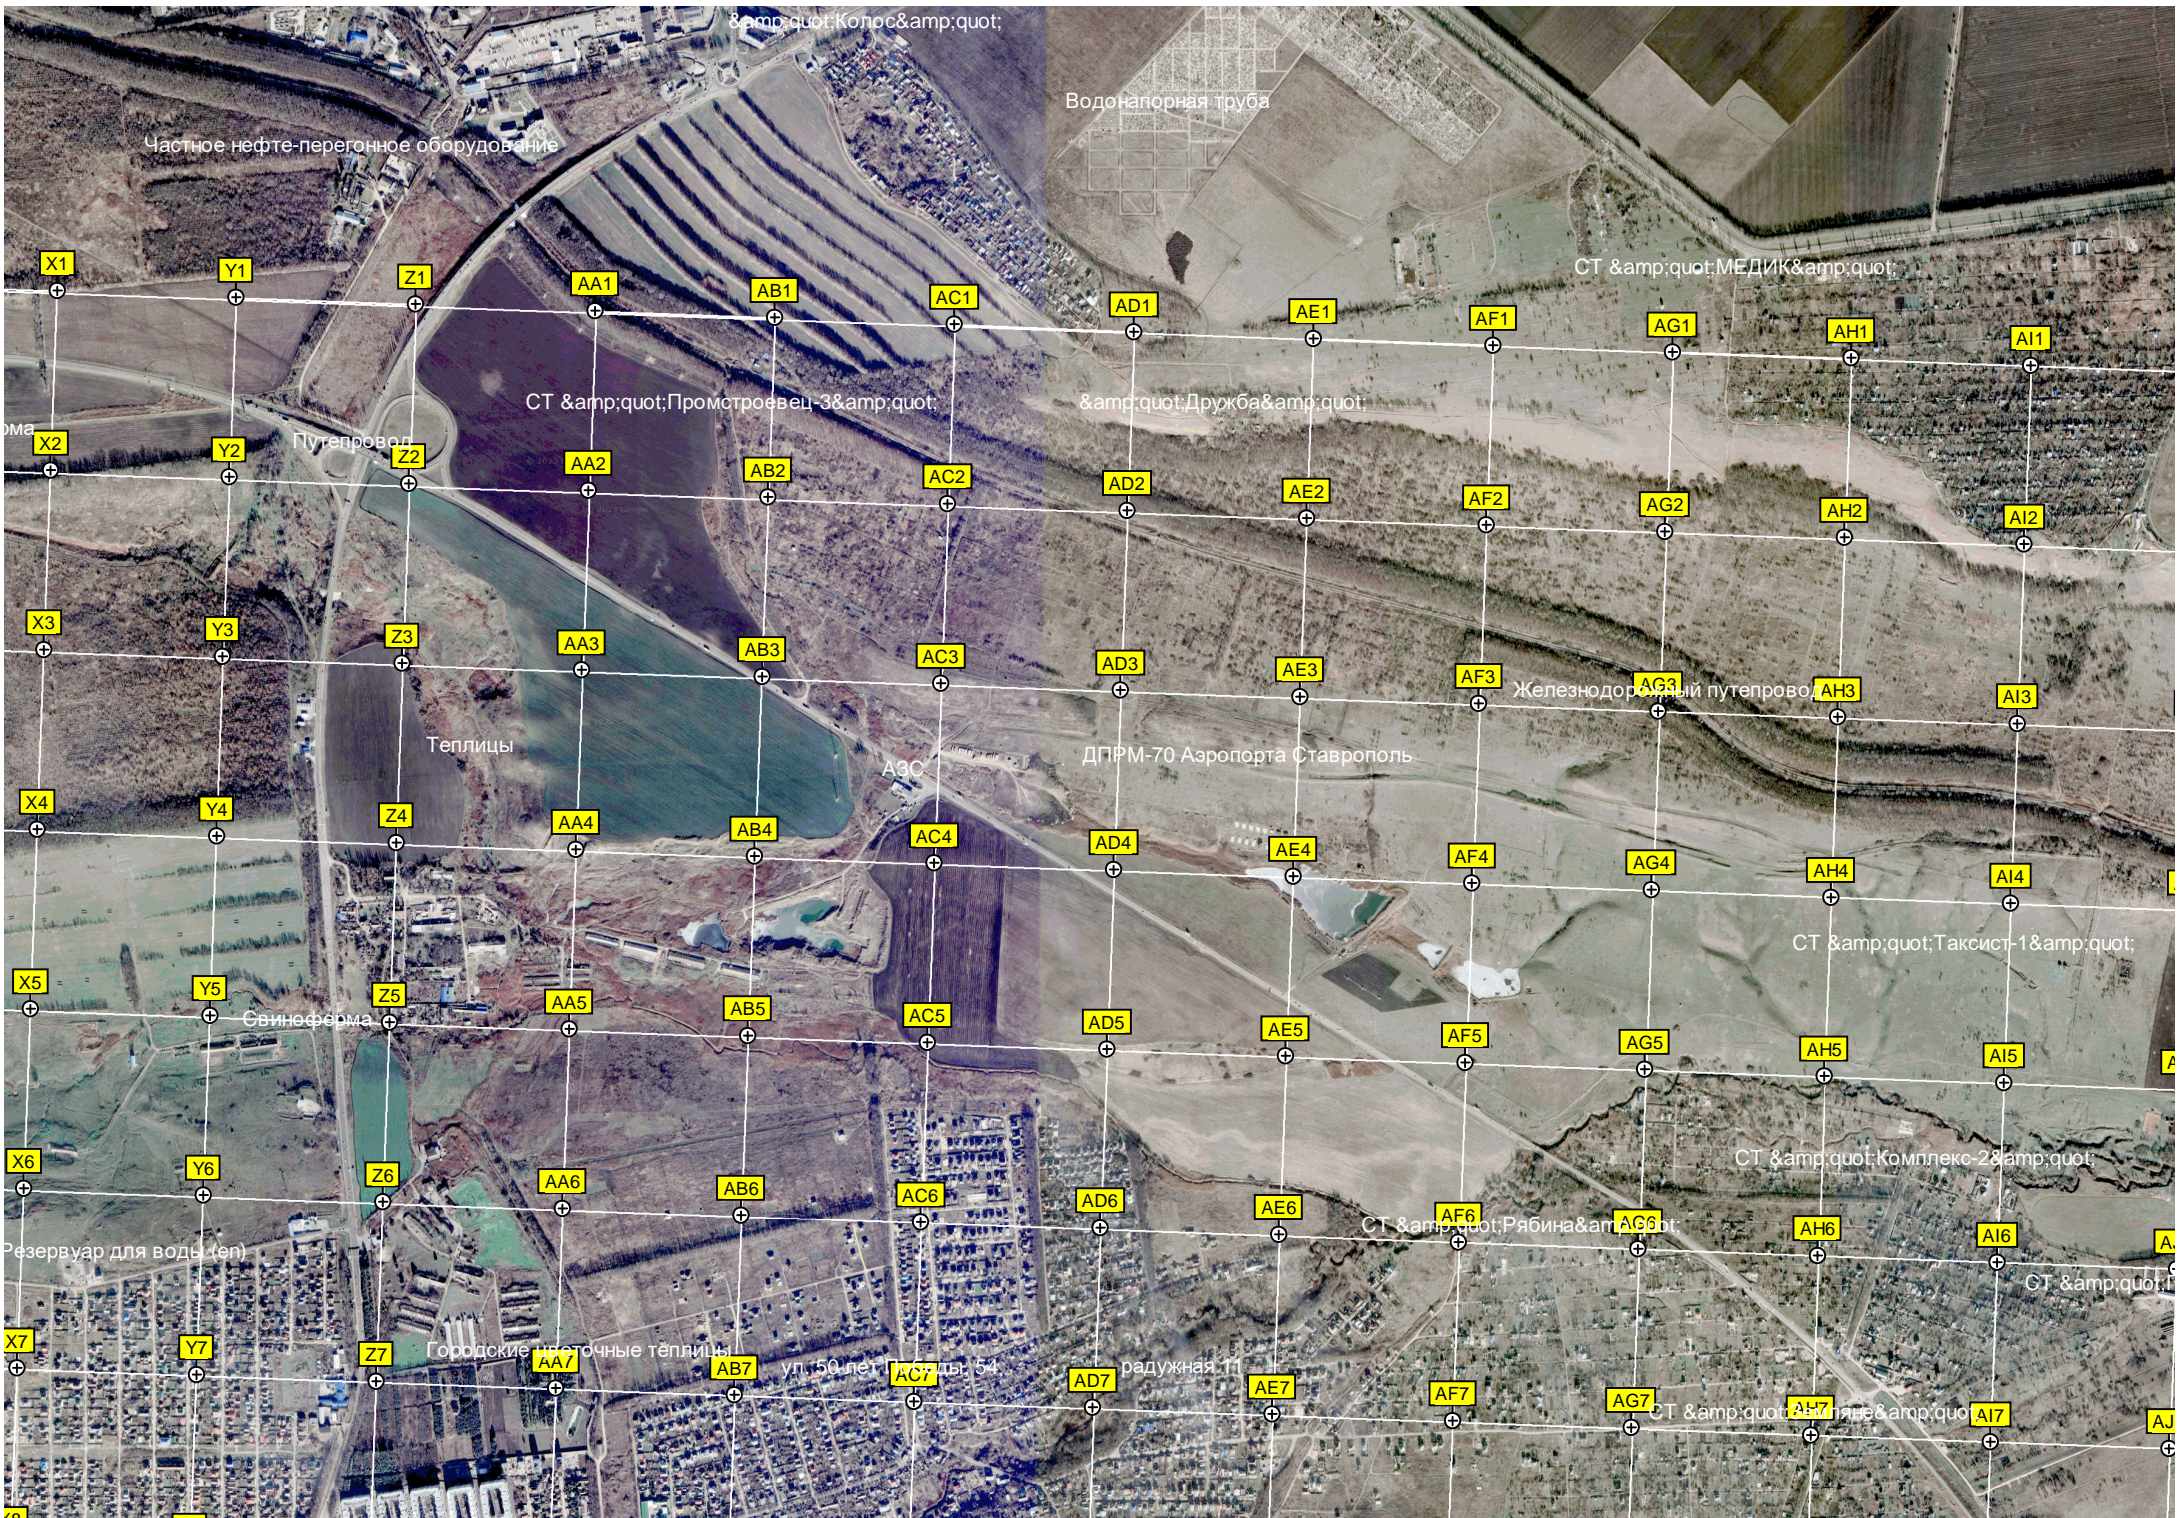

Автополигон и стрельбище Ставропольского высшего военного инженерного училища связи

Учебная химическая площадка

Родник в Русском лесу

Кордон Верхневербовый

Воинская часть 23

ул. Колотий

Стрелковый полигон МВД

салон "Арт "

Федеральная ул. 16

Пнинский лес

Старая водопропускная труба от бывшей Владикавказской жд

Ташлянокское кладбище

Ставропольский краевой геронто

Красная ул.

Школа № 34

Утёс

Водопад на р.Ташла

место отдыха

Архерейский лес

Территория Казанского собора

Микрорайон № 3 Ленинского района

Театральный сквер

Землеустроительный театр

ул. Ленина 31

Микрорайон № 6 Ленинского района

территория детского сада

ул. Ленина 31

Микрорайон № 6 Ленинского района

Микрорайон № 6 Ленинского района

Микрорайон № 6 Ленинского района

Микрорайон № 6 Ленинского района