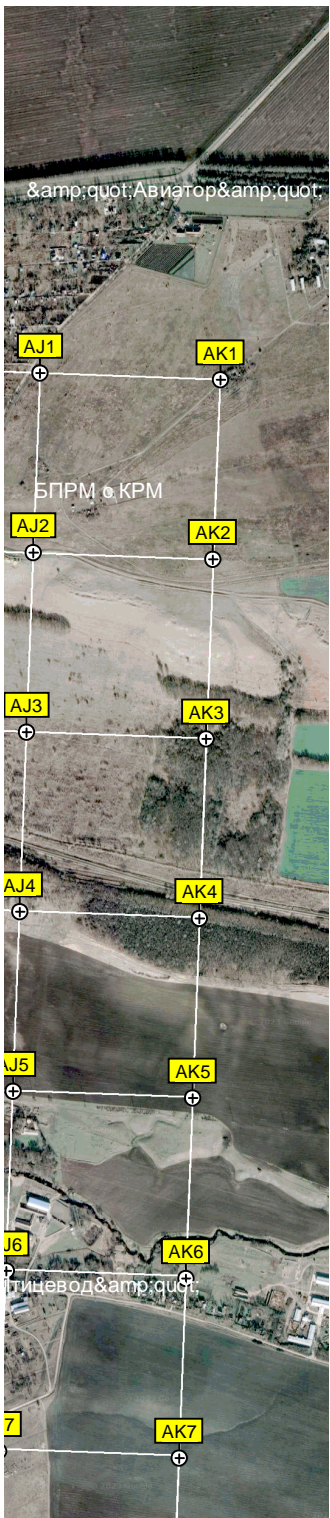

Автополигон и стрельбище Ставропольского высшего военного инженерного училища связи

Учебная химическая площадка

Родник в Русском лесу

Кордон Верхневербовый

Воинская часть 23

ул. Колотий

Стрелковый полигон МВД

салон "Арт "

Федеральная ул. 16

Пнинский лес

Старая водопропускная труба от бывшей Владикавказской жд

Ташлянокское кладбище

Ставропольский краевой геронто

Красная ул.

Школа № 34

Утёс

Водопад на р.Ташла

место отдыха

Архерейский лес

Территория Казанского собора

Микрорайон № 3 Ленинского района

Театральный сквер

Землеустроительный театр

ул. Ленина 31

Микрорайон № 6 Ленинского района

территория детского сада

ул. Ленина 31

Микрорайон № 6 Ленинского района

Микрорайон № 6 Ленинского района

Микрорайон № 6 Ленинского района

Микрорайон № 6 Ленинского района