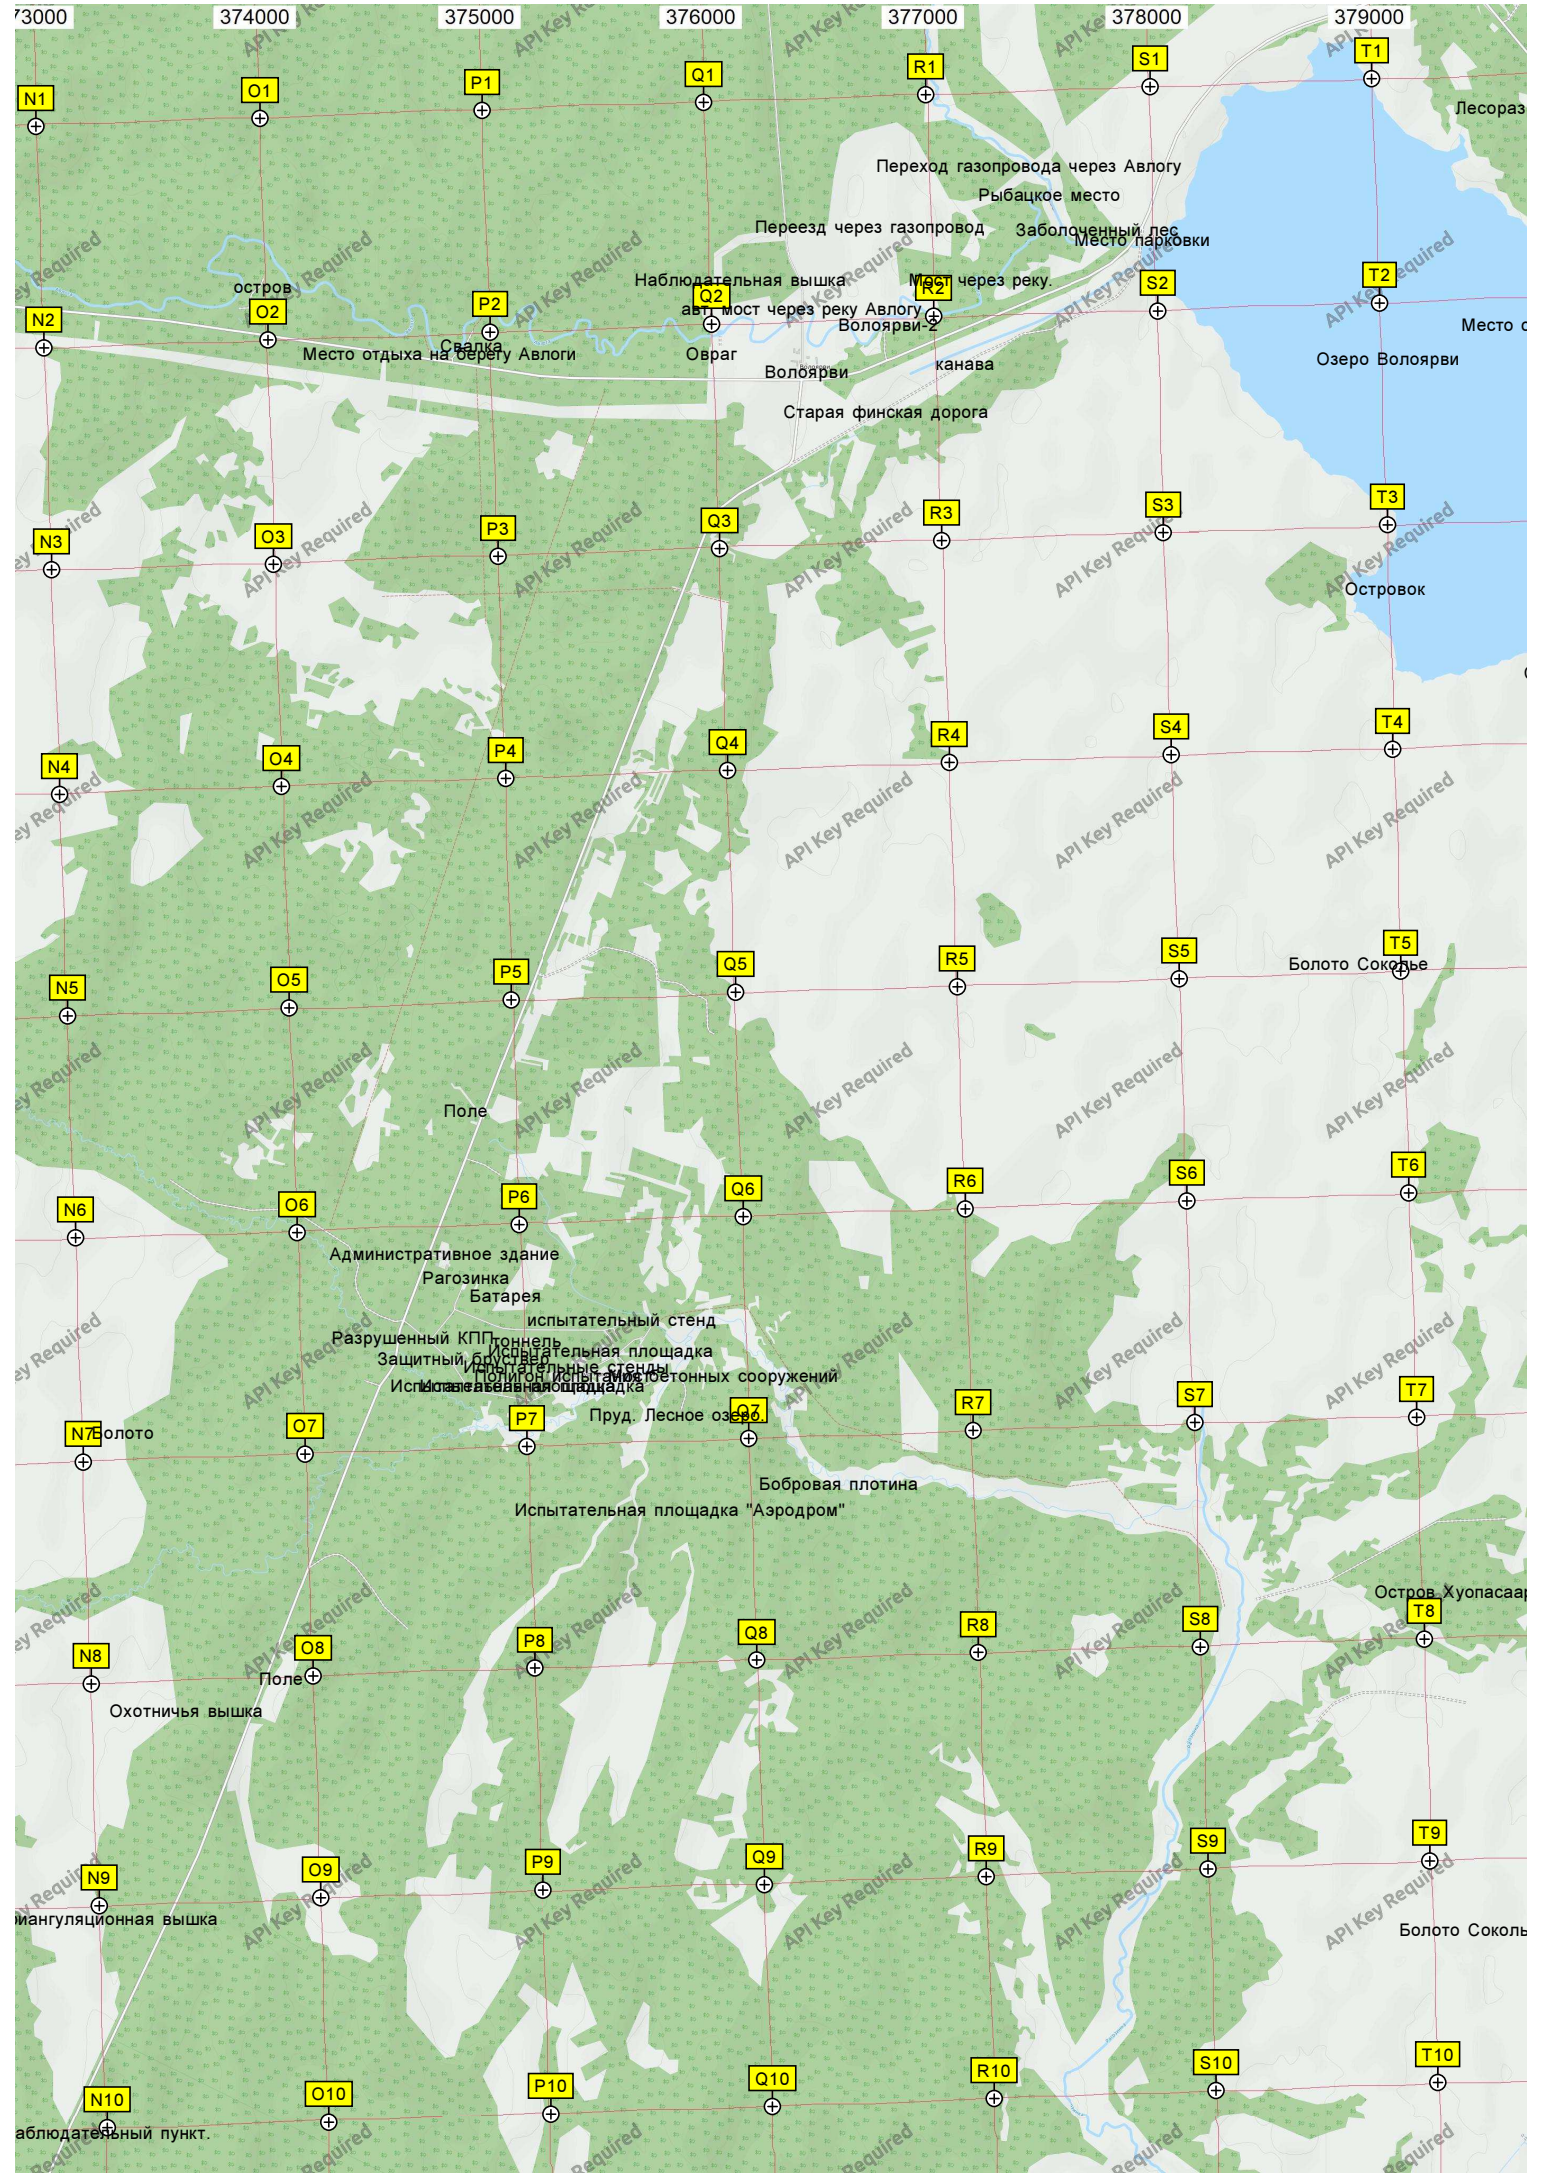

Урочище Болотье

Болото

Охотничья вышка

СНТ «Матокса»

Военный городок

СНТ «Восход»

Озеро Валкярви

СНТ «Лотос»

СНТ «Восход»

Озеро Валкярви

СНТ «Лотос»

СНТ «Дружное-3»

Озеро Мадалава

«Скиф», 167

373000 374000 375000 376000 377000 378000 379000

- N1
- O1
- P1
- Q1
- R1
- S1
- T1
- N2
- O2
- P2
- Q2
- R2
- S2
- T2
- N3
- O3
- P3
- Q3
- R3
- S3
- T3
- N4
- O4
- P4
- Q4
- R4
- S4
- T4
- N5
- O5
- P5
- Q5
- R5
- S5
- T5
- N6
- O6
- P6
- Q6
- R6
- S6
- T6
- N7
- O7
- P7
- Q7
- R7
- S7
- T7
- N8
- O8
- P8
- Q8
- R8
- S8
- T8
- N9
- O9
- P9
- Q9
- R9
- S9
- T9
- N10
- O10
- P10
- Q10
- R10
- S10
- T10

Переход газопровода через Авлогу
 Рыбацкое место
 Переезд через газопровод
 Заболоченный лес
 Место парковки
 Наблюдательная вышка
 Мост через реку
 авто мост через реку Авлогу
 Воляярви-2
 Овраг
 Воляярви
 канавка
 Старая финская дорога