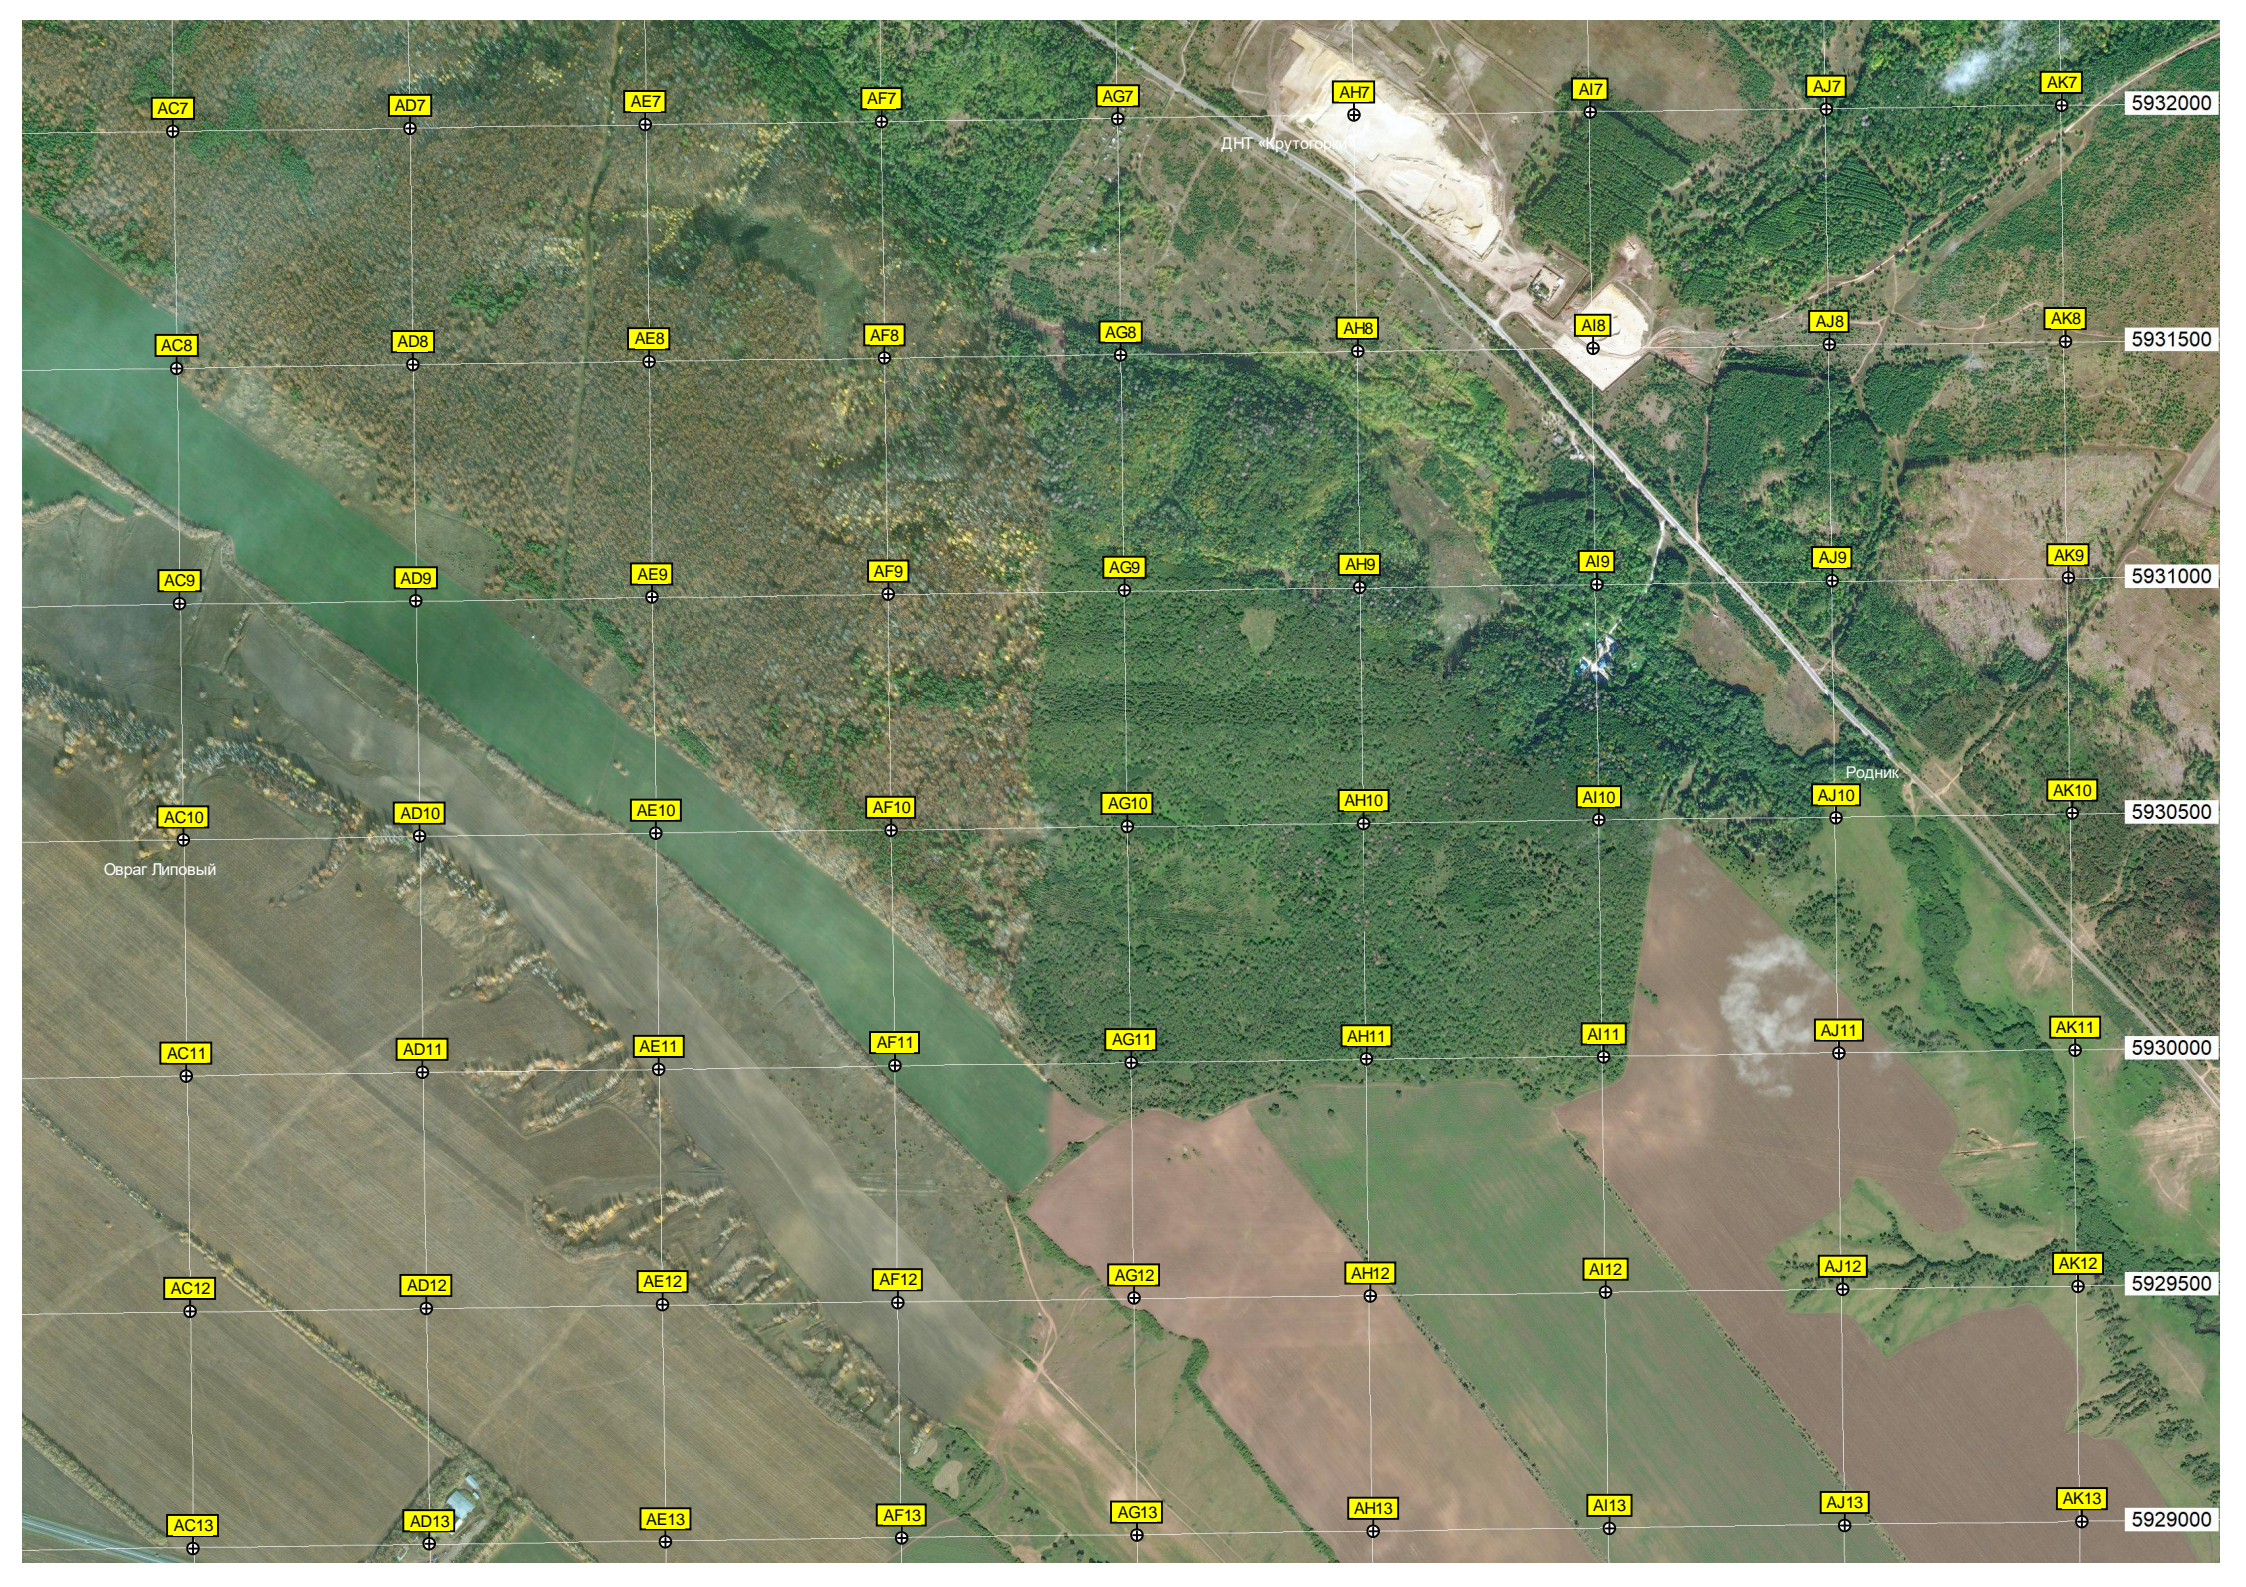

AC7

AD7

AE7

AF7

AG7

AH7

AI7

AJ7

AK7

5932000

AC8

AD8

AE8

AF8

AG8

AH8

AI8

AJ8

AK8

5931500

AC9

AD9

AE9

AF9

AG9

AH9

AI9

AJ9

AK9

5931000

AC10

AD10

AE10

AF10

AG10

AH10

AI10

AJ10

AK10

5930500

Овраг Липовый

Родник

AC11

AD11

AE11

AF11

AG11

AH11

AI11

AJ11

AK11

5930000

AC12

AD12

AE12

AF12

AG12

AH12

AI12

AJ12

AK12

5929500

AC13

AD13

AE13

AF13

AG13

AH13

AI13

AJ13

AK13

5929000